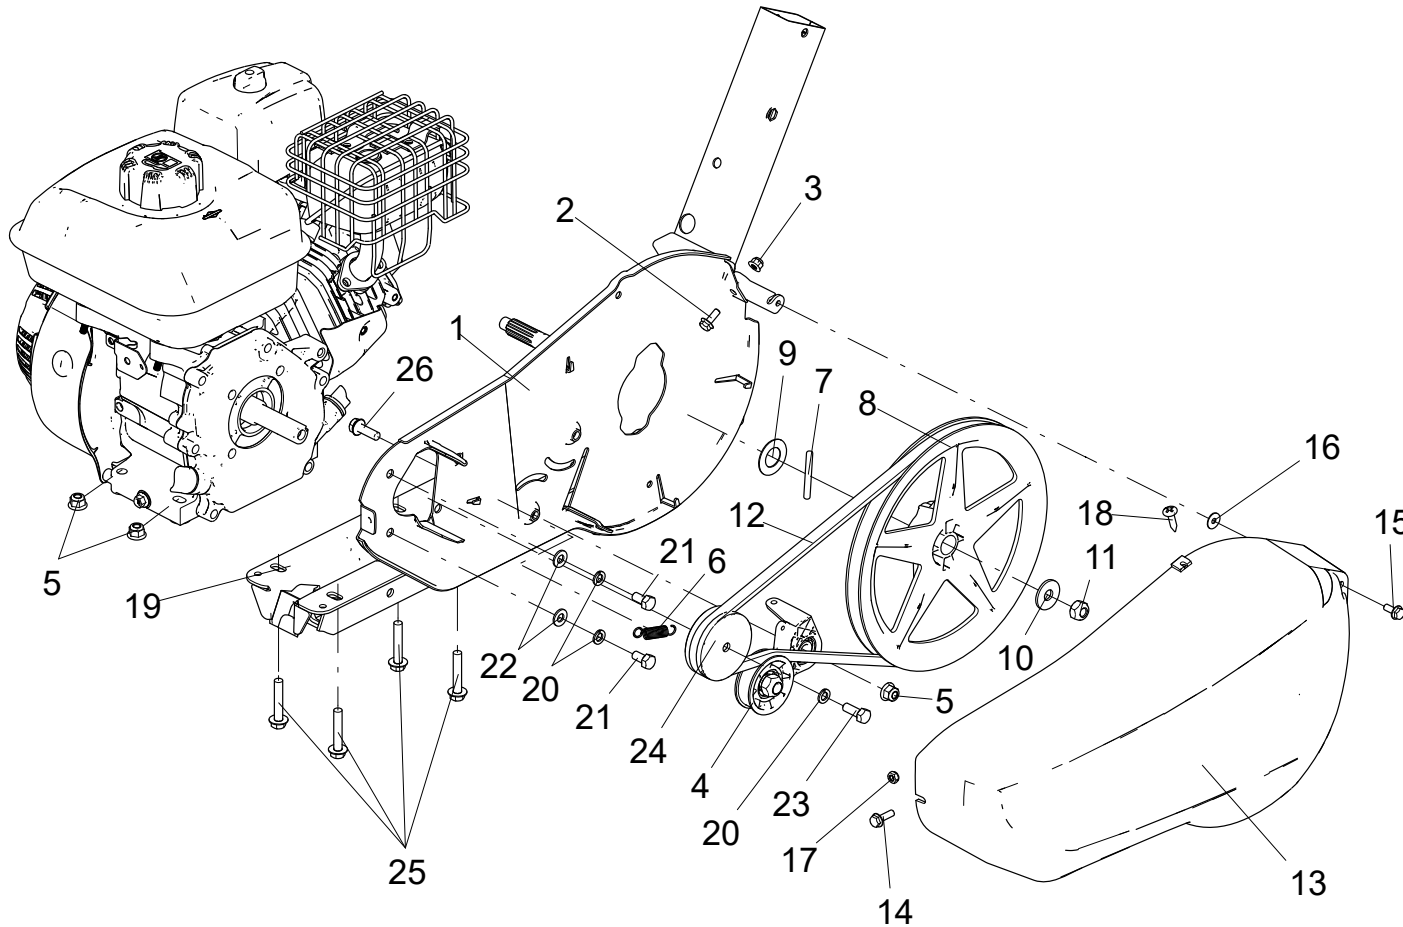

- 1 363005543 Parete cofano | Hood wall
- 2 862120000 Vite | Screw
- 3 814549000 Dado | Nut
- 4 363020201 Ballerino | Belt tensioner
- 5 814599000 Dado | Nut
- 6 261005905 Molla | Spring
- 7 851140040 Spina | Plug
- 8 363020255 Puleggia | Pulley
- 9 330015015 Distanziale | Spacer
- 10 843818000 Rosetta | Washer
- 11 814645000 Dado | Nut
- 12 363005540 Cinghia | Belt
- 13 360005960 Cofano | Hood
- 14 862070020 Vite | Screw
- 15 862070010 Vite | Screw
- 16 843721000 Rondella | Washer
- 17 814548000 Dado | Nut
- 18 863988200 Vite | Screw
- 19 363005150 Telaio rosso | Red frame
- 20 843667000 Rondella | Washer
- 21 862439070 Vite | Screw
- 22 843685000 Rosetta | Washer
- 23 862439050 Vite | Screw
- 24 363020250 Puleggia | Pulley
- 25 862687000 Vite | Screw
- 26 862685000 Vite | Screw