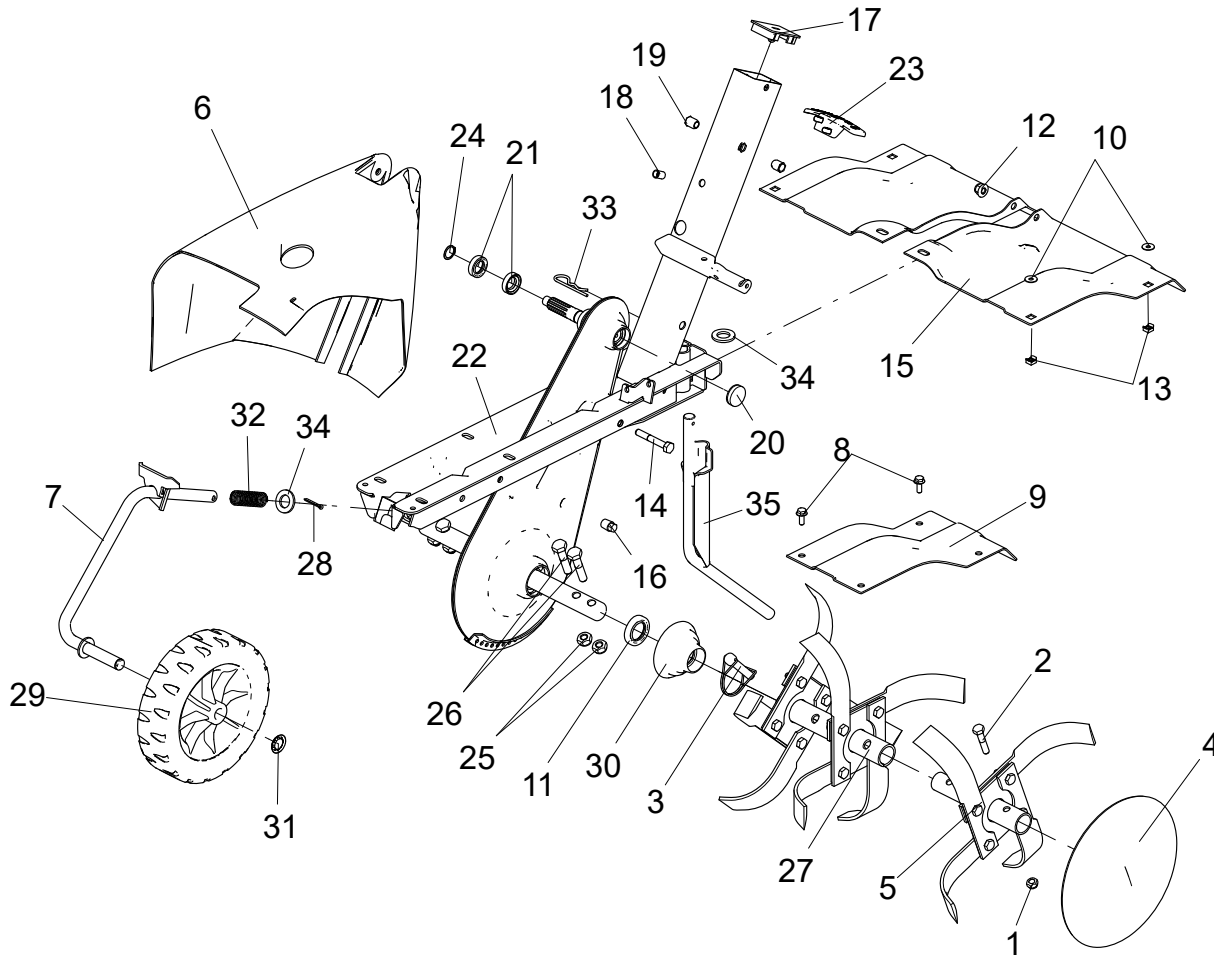

Catalogo parti di ricambio
Spare parts list
Catalogue pieces détachées
Ersatzteilliste

Euro 5 Evo 2+1

○ DESTRO - RIGHT
RECHT - DROITE

● SINISTRO - LEFT
LINKS - GAUCHE

- | | | | |
|----|-----------|---|--------------------------------|
| 1 | 814588000 | Dado Nut | |
| 2 | 862785000 | Vite Screw | |
| 3 | 852110000 | Spinotto Pin | |
| 4 | 360015208 | Disco protez. Protection disk | |
| ● | 5 | 360015116 | Terza stella Sx Third star L |
| ○ | 5 | 360015114 | Terza stella Dx Third star R |
| 6 | 360005984 | Cofano Rosso Red hood | |
| 7 | 363012130 | Supporto ruotino Wheel support | |
| 8 | 862120000 | Vite Screw | |
| 9 | 363015107 | Allargamento riparo frese Widening of the cutters shelter | |
| 10 | 843721000 | Rondella Washer | |
| 11 | 802095010 | Anello di tenuta Ring seal | |
| 12 | 814599000 | Dado Nut | |
| 13 | 814860000 | Dado Nut | |
| 14 | 862890000 | Vite Screw | |
| 15 | 363015108 | Riparo fresa rosso Red cutter guard | |
| 16 | 852520000 | Tappo Cap | |
| 17 | 360010906 | Tappo tubo Tube cap | |
| 18 | 808990000 | Inserto filettato Threaded insert | |
| 19 | 808994000 | Inserto filettato Threaded insert | |
| 20 | 801910000 | Tappo Cap | |
| 21 | 802052000 | Anello di tenuta Ring seal | |
| 22 | 363005150 | Telaio rosso Red frame | |
| 23 | 363005902 | Piastra indicaz. marce Gear indication plate | |
| 24 | 801120000 | Anello seeger Seeger | |
| 25 | 814645000 | Dado Nut | |
| 26 | 863427000 | Vite Screw | |
| ● | 27 | 360015110 | Fresa SX Cutter L |
| ○ | 27 | 360015100 | Fresa DX Cutter R |
| 28 | 851700000 | Copiglia Split pin | |
| 29 | 360012160 | Ruota Wheel | |
| 30 | 363015900 | Parapolvere Dust cover | |
| 31 | 843993080 | Anello Ring | |
| 32 | 360012142 | Molla Spring | |
| 33 | 851486000 | Spilla Pin | |
| 34 | 843994000 | Rosetta Washer | |
| 35 | 363012100 | Sperone Spur | |