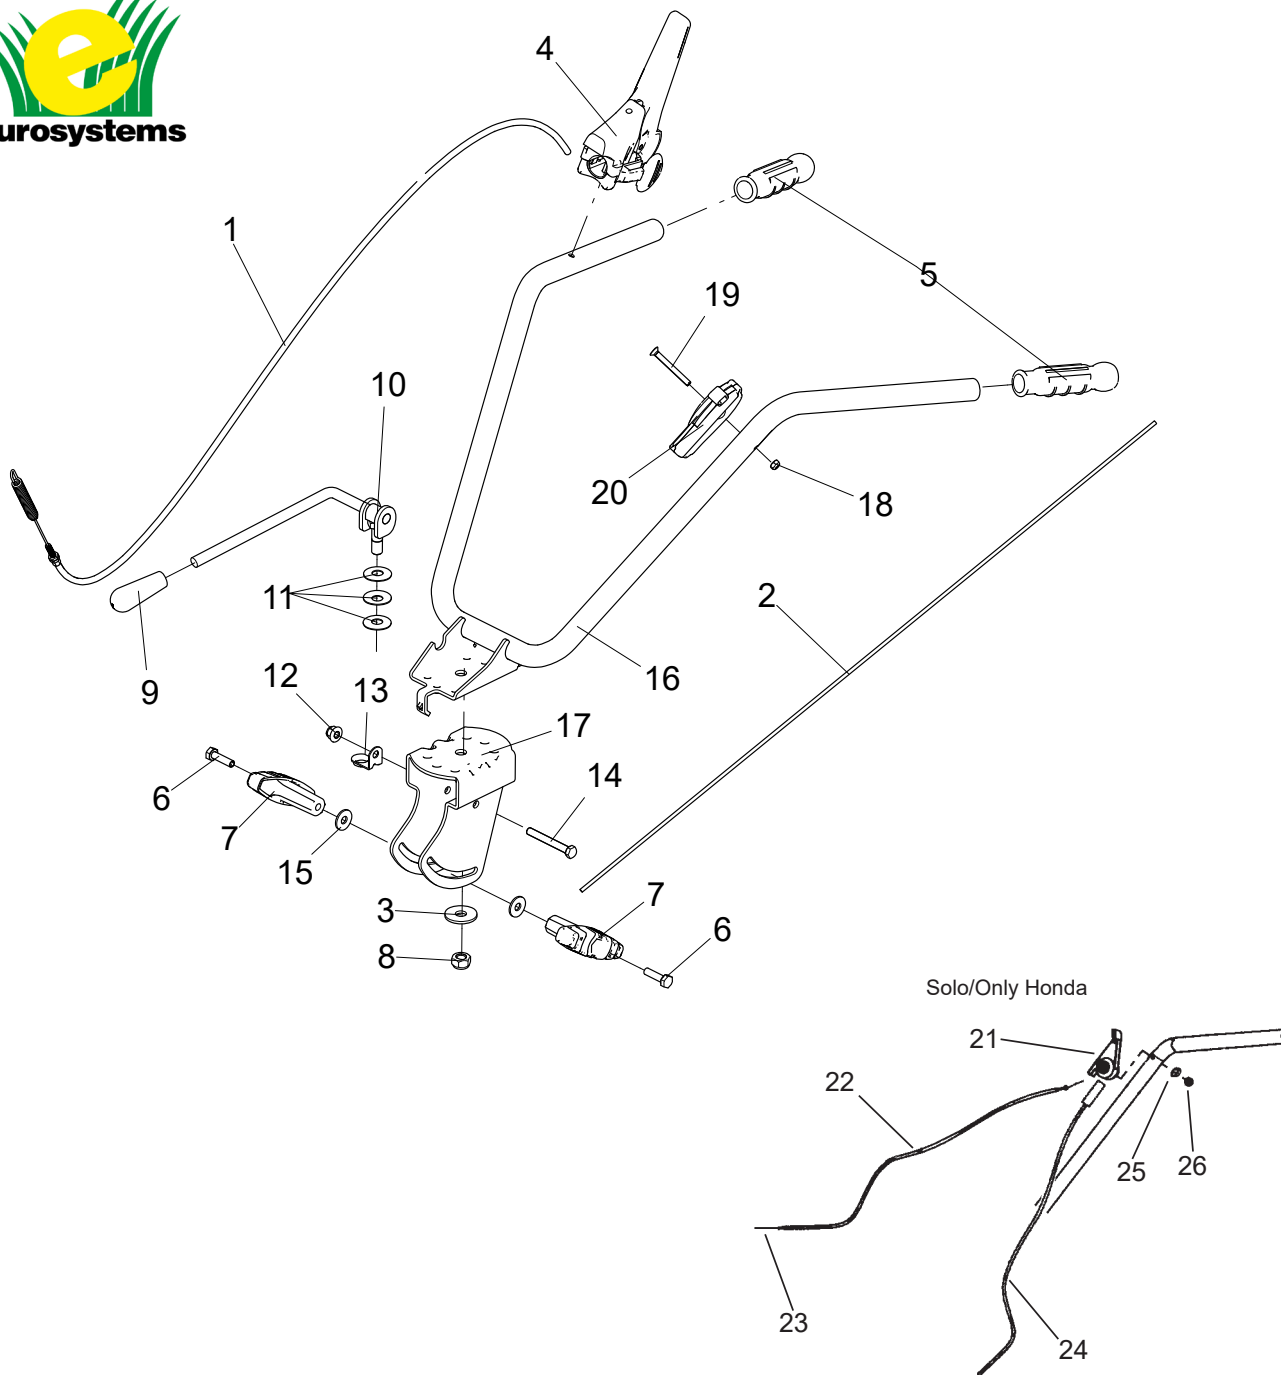

Catalogo parti di ricambio
Spare parts list
Catalogue pieces détachées
Ersatzteilliste

Euro 5 Evo 2+1

○ DESTRO - RIGHT
RECHT - DROITE

● SINISTRO - LEFT
LINKS - GAUCHE

- | | | | |
|----|-----------|---|--------------------------------|
| 1 | 814588000 | Dado Nut | |
| 2 | 862785000 | Vite Screw | |
| 3 | 852110000 | Spinotto Pin | |
| 4 | 360015208 | Disco protez. Protection disk | |
| ● | 5 | 360015116 | Terza stella Sx Third star L |
| ○ | 5 | 360015114 | Terza stella Dx Third star R |
| 6 | 360005984 | Cofano Rosso Red hood | |
| 7 | 363012130 | Supporto ruotino Wheel support | |
| 8 | 862120000 | Vite Screw | |
| 9 | 363015107 | Allargamento riparo frese Widening of the cutters shelter | |
| 10 | 843721000 | Rondella Washer | |
| 11 | 802095010 | Anello di tenuta Ring seal | |
| 12 | 814599000 | Dado Nut | |
| 13 | 814860000 | Dado Nut | |
| 14 | 862890000 | Vite Screw | |
| 15 | 363015108 | Riparo fresa rosso Red cutter guard | |
| 16 | 852520000 | Tappo Cap | |
| 17 | 360010906 | Tappo tubo Tube cap | |
| 18 | 808990000 | Inserto filettato Threaded insert | |
| 19 | 808994000 | Inserto filettato Threaded insert | |
| 20 | 801910000 | Tappo Cap | |
| 21 | 802052000 | Anello di tenuta Ring seal | |
| 22 | 363005150 | Telaio rosso Red frame | |
| 23 | 363005902 | Piastra indicaz. marce Gear indication plate | |
| 24 | 801120000 | Anello seeger Seeger | |
| 25 | 814645000 | Dado Nut | |
| 26 | 863427000 | Vite Screw | |
| ● | 27 | 360015110 | Fresa SX Cutter L |
| ○ | 27 | 360015100 | Fresa DX Cutter R |
| 28 | 851700000 | Copiglia Split pin | |
| 29 | 360012160 | Ruota Wheel | |
| 30 | 363015900 | Parapolvere Dust cover | |
| 31 | 843993080 | Anello Ring | |
| 32 | 360012142 | Molla Spring | |
| 33 | 851486000 | Spilla Pin | |
| 34 | 843994000 | Rosetta Washer | |
| 35 | 363012100 | Sperone Spur | |