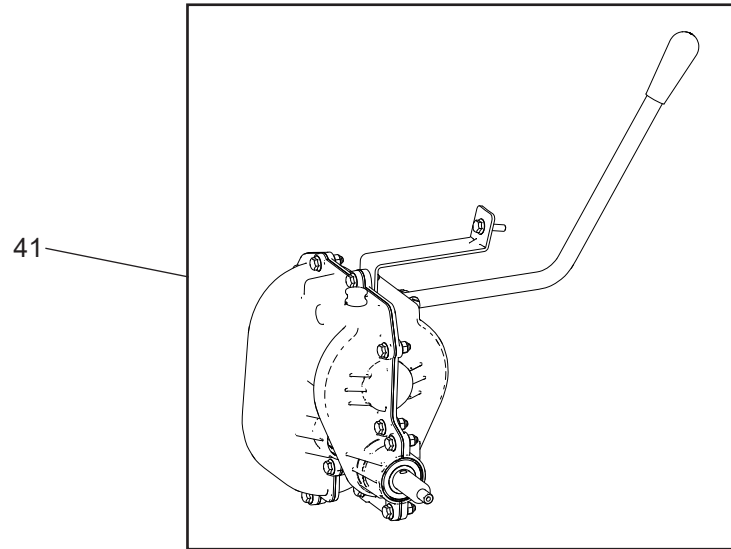

1	220005900	Molla | Spring
2	231005914	Asta olio | Oil rod
3	270011715	Distanziale | Spacer
4	330020400	Distanziale | Spacer
5	341012364	Distanziale | Spacer
6	363005232	Piastra di supporto | Support plate
7	363005500	Guscio Dx | Shell R
8	363005501	Guscio Sx | Shell L
9	363005503	Levetta innesto marce | Gear shift lever
10	363005513	Routa dentata | Gear wheel
11	363005514	Routa dentata | Gear wheel
12	363005515	Routa dentata | Gear wheel
13	363005523	Routa dentata | Gear wheel
14	363005524	Perno | Pin
15	363005525	Gr. 3 ruote dentate | Group gear wheels
16	363005527	Selettore marce | Gear selector
17	363005538	Albero primario | Primary shaft
18	363005542	Albero | Shaft
19	363005545	Distanziale | Spacer
20	363005547	Leva innesto marce | Gear shift lever
21	363005550	Guarnizione cambio | gearbox gasket
22	363005900	Distanziale | Spacer
23	363005901	Distanziale | Spacer
24	400005301	Guida forcelle | Fork guide
25	801102000	Anello seeger | Seeger
26	802051000	Anello tenuta | Ring seal
27	802095010	Anello tenuta | Ring seal
28	803056000	Anello OR | O-ring
29	808990000	Inserto filettato | Threaded insert
30	812504050	Astuccio a rullini | Roller case
31	812523050	Cuscinetto | Bearing
32	812632000	Cuscinetto | Bearing
33	812699000	Cuscinetto | Bearing
34	814549000	Dado | Nut
35	828407000	Manopola | Knob
36	847416000	Sfera | Ball
37	851234000	Spina | Plug
38	852520000	Tappo | Cap
39	862140000	Vite | Screw
40	862150000	Vite | Screw
41	363005055	Cambio completo | Complete gear