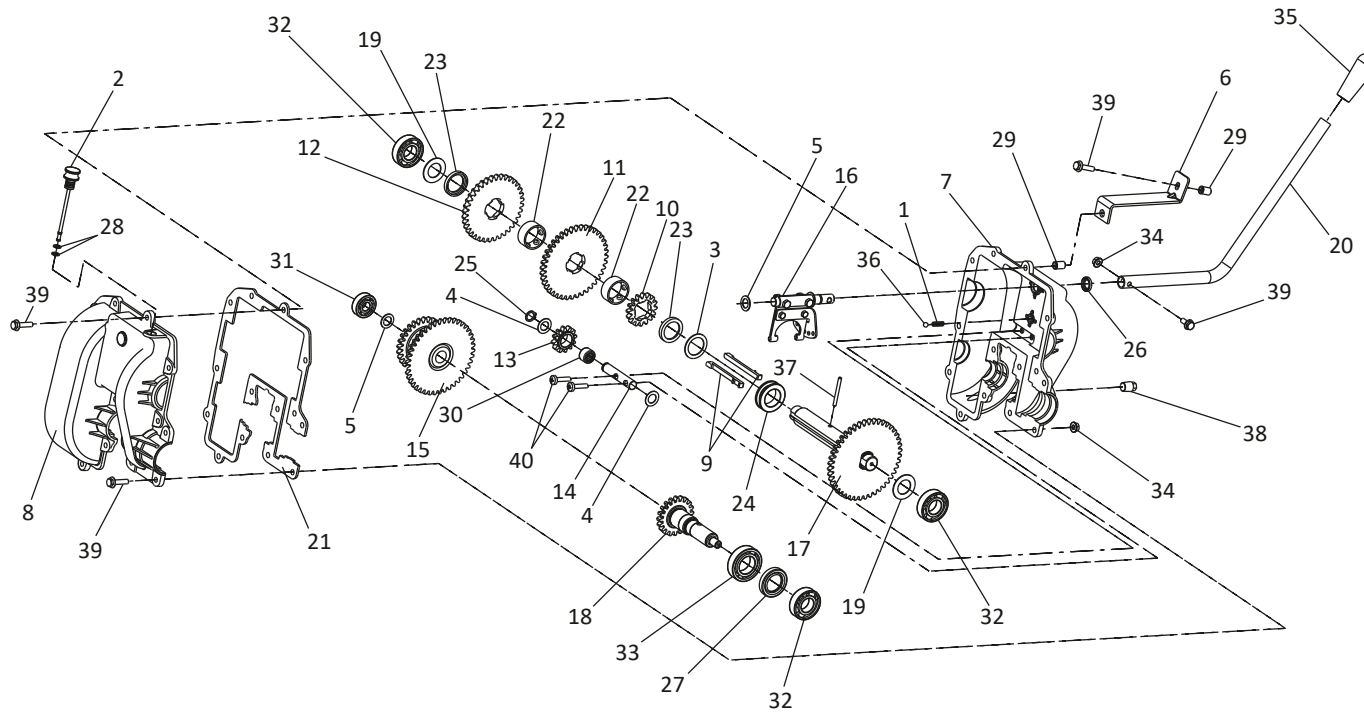

1	220005900	Molla | Spring
2	231005914	Asta olio | Oil rod
3	270011715	Distanziale | Spacer
4	330020400	Distanziale | Spacer
5	341012364	Distanziale | Spacer
6	363005232	Piastra di supporto | Support plate
7	363005500	Guscio Dx | Shell R
8	363005501	Guscio Sx | Shell L
9	363005503	Levetta innesto marce | Gear shift lever
10	363005513	Routa dentata | Gear wheel
11	363005514	Routa dentata | Gear wheel
12	363005515	Routa dentata | Gear wheel
13	363005523	Routa dentata | Gear wheel
14	363005524	Perno | Pin
15	363005525	Gr. 3 ruote dentate | Group gear wheels
16	363005527	Selettore marce | Gear selector
17	363005538	Albero primario | Primary shaft
18	363005542	Albero | Shaft
19	363005545	Distanziale | Spacer
20	363005547	Leva innesto marce | Gear shift lever
21	363005550	Guarnizione cambio | gearbox gasket
22	363005900	Distanziale | Spacer
23	363005901	Distanziale | Spacer
24	400005301	Guida forcelle | Fork guide
25	801102000	Anello seeger | Seeger
26	802051000	Anello tenuta | Ring seal
27	802095010	Anello tenuta | Ring seal
28	803056000	Anello OR | O-ring
29	808990000	Inserto filettato | Threaded insert
30	812504050	Astuccio a rullini | Roller case
31	812523050	Cuscinetto | Bearing
32	812632000	Cuscinetto | Bearing
33	812699000	Cuscinetto | Bearing
34	814549000	Dado | Nut
35	828407000	Manopola | Knob
36	847416000	Sfera | Ball
37	851234000	Spina | Plug
38	852520000	Tappo | Cap
39	862140000	Vite | Screw
40	862150000	Vite | Screw
41	363005055	Cambio completo | Complete gear