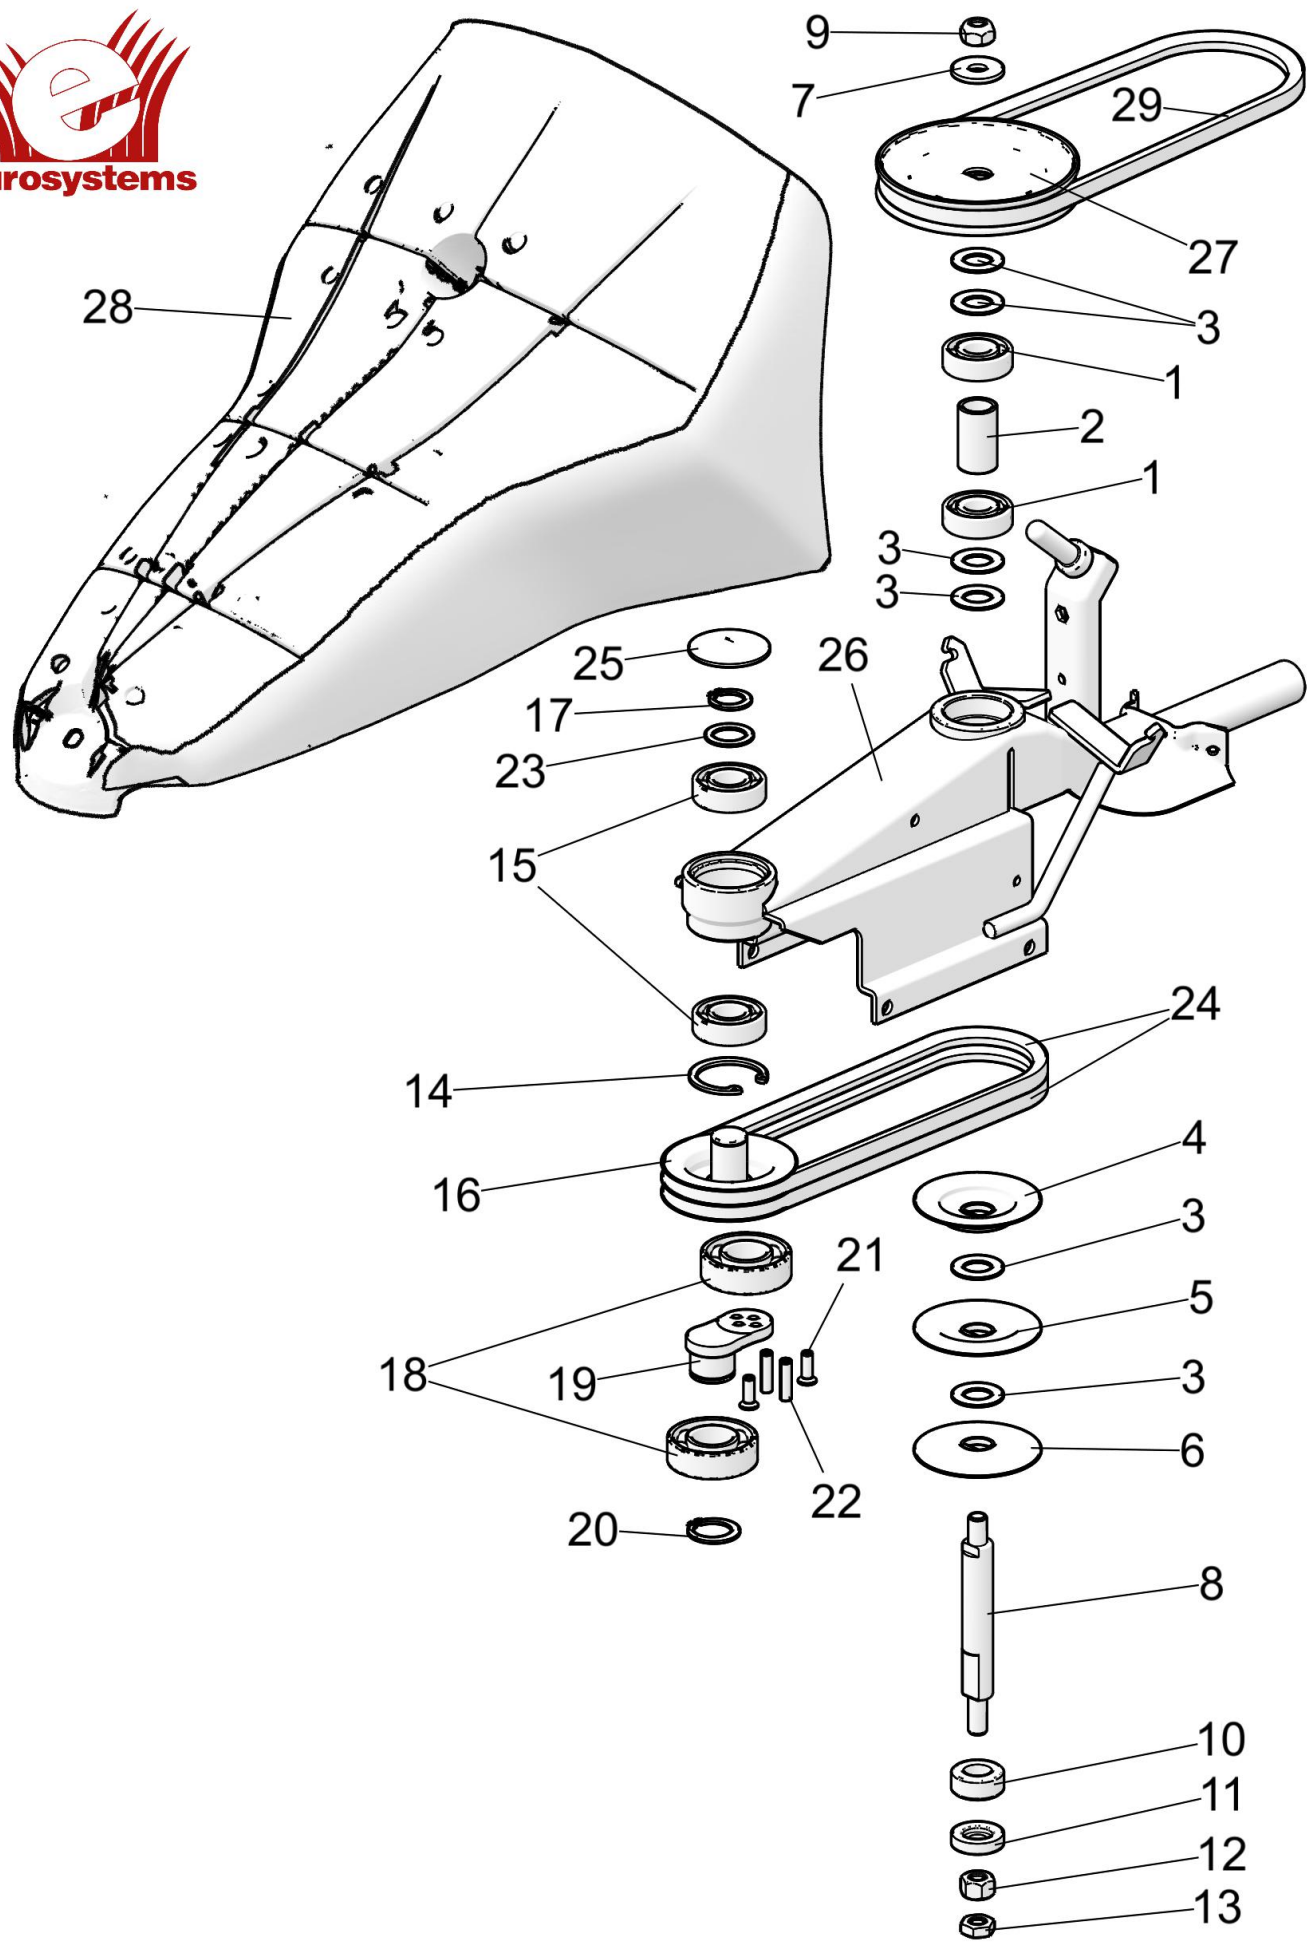

1	812586000	Cuscinetto Bearing	16	321020208	Puleggia Pulley
2	321020202	Distanziale Spacer	17	801149000	Seeger Seeger
3	270013596	Distanziale Spacer	18	812712000	Cuscinetto Bearing
4	321005244	Semipuleggia Half pulley	19	321020205	Eccentrico Eccentric
5	321005242	Semipuleggia Half pulley	20	801185000	Seeger Seeger
6	321005240	Semipuleggia Half pulley	21	862168000	Vite Screw
7	843818000	Rosetta Washer	22	851261000	Spina Plug
8	321020201	Albero rinvio Return shaft	23	270011943	Distanziale Spacer
9	814645000	Dado Nut	24	321005184	Cinghia Belt
10	321005213	Distanziale Spacer	25	852758000	Tappo Cap
11	260005232	Distanziale Spacer	26	321020172	Supporto barra Bar support
12	814644000	Dado Nut	27	260005237	Puleggia Pulley
13	814627000	Dado Nut	28	321020930	Cofano Hood
14	801309000	Seeger Seeger	29	270201832	Cinghia Belt
15	812632000	Cuscinetto Bearing			

1	261020112	Piastra Plate	15	862494000	Vite Screw
2	843685000	Rosetta Washer	16	321020910	Guida piastre Plate guide
3	862724000	Vite Screw	17	862120000	Vite Screw
4	261020116	Slitta Slide	18	843619000	Rosetta Washer
5	843708000	Rosetta Washer	19	814548000	Dado Nut
6	814588000	Dado Nut	20	321020246	Lama inferiore Lower blade
7	862672000	Vite Screw	21	321020266	Lama superiore Upper blade
8	814574000	Dado Nut	22	321020211	Piastra Plate
9	261020115	Protezione lama Balde protection	23	843667000	Rondella Washer
10	321020916	Antivibrante Anti-vibration	24	862459050	Vite Screw
12	843713000	Rosetta Washer	25	321020122	Supporto premilama Blade holder support
13	321020918	Kit guida barra Bar guide kit	26	321020908	Guida barra Guide bar
14	321020117	Corpo barra Bar body			