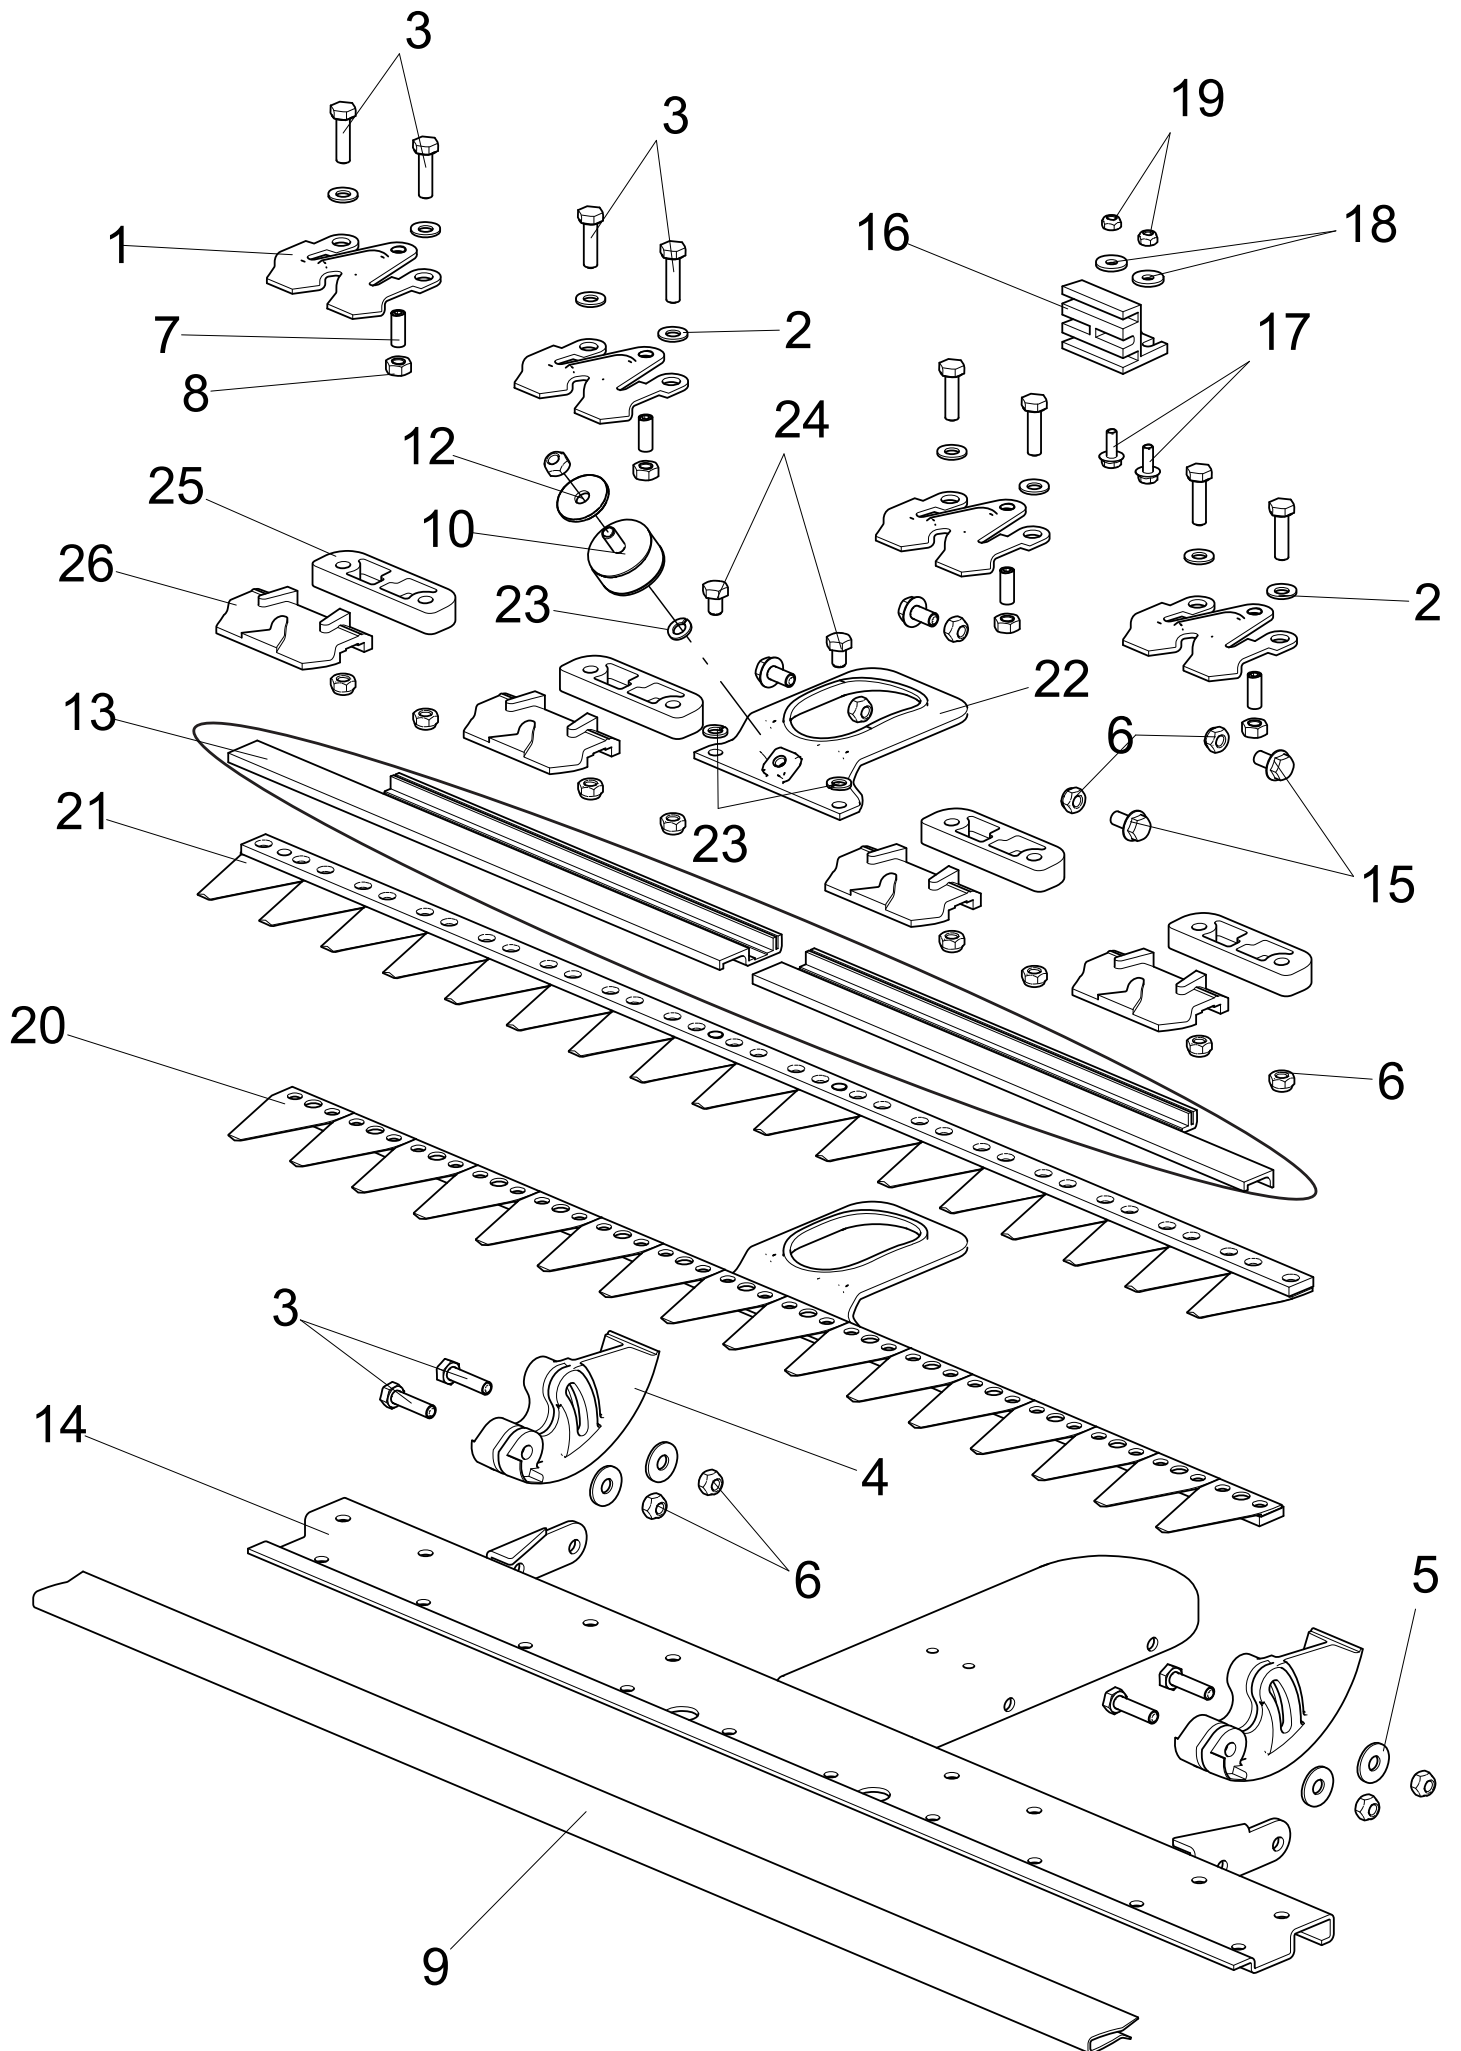

1	812586000	Cuscinetto Bearing	16	321020208	Puleggia Pulley
2	321020202	Distanziale Spacer	17	801149000	Seeger Seeger
3	270013596	Distanziale Spacer	18	812712000	Cuscinetto Bearing
4	321005244	Semipuleggia Half pulley	19	321020205	Eccentrico Eccentric
5	321005242	Semipuleggia Half pulley	20	801185000	Seeger Seeger
6	321005240	Semipuleggia Half pulley	21	862168000	Vite Screw
7	843818000	Rosetta Washer	22	851261000	Spina Plug
8	321020201	Albero rinvio Return shaft	23	270011943	Distanziale Spacer
9	814645000	Dado Nut	24	321005184	Cinghia Belt
10	321005213	Distanziale Spacer	25	852758000	Tappo Cap
11	260005232	Distanziale Spacer	26	321020172	Supporto barra Bar support
12	814644000	Dado Nut	27	260005237	Puleggia Pulley
13	814627000	Dado Nut	28	321020930	Cofano Hood
14	801309000	Seeger Seeger	29	270201832	Cinghia Belt
15	812632000	Cuscinetto Bearing			

1	261020112	Piastra Plate	15	862494000	Vite Screw
2	843685000	Rosetta Washer	16	321020910	Guida piastre Plate guide
3	862724000	Vite Screw	17	862120000	Vite Screw
4	261020116	Slitta Slide	18	843619000	Rosetta Washer
5	843708000	Rosetta Washer	19	814548000	Dado Nut
6	814588000	Dado Nut	20	321020246	Lama inferiore Lower blade
7	862672000	Vite Screw	21	321020266	Lama superiore Upper blade
8	814574000	Dado Nut	22	321020211	Piastra Plate
9	261020115	Protezione lama Balde protection	23	843667000	Rondella Washer
10	321020916	Antivibrante Anti-vibration	24	862459050	Vite Screw
12	843713000	Rosetta Washer	25	321020122	Supporto premilama Blade holder support
13	321020918	Kit guida barra Bar guide kit	26	321020908	Guida barra Guide bar
14	321020117	Corpo barra Bar body			