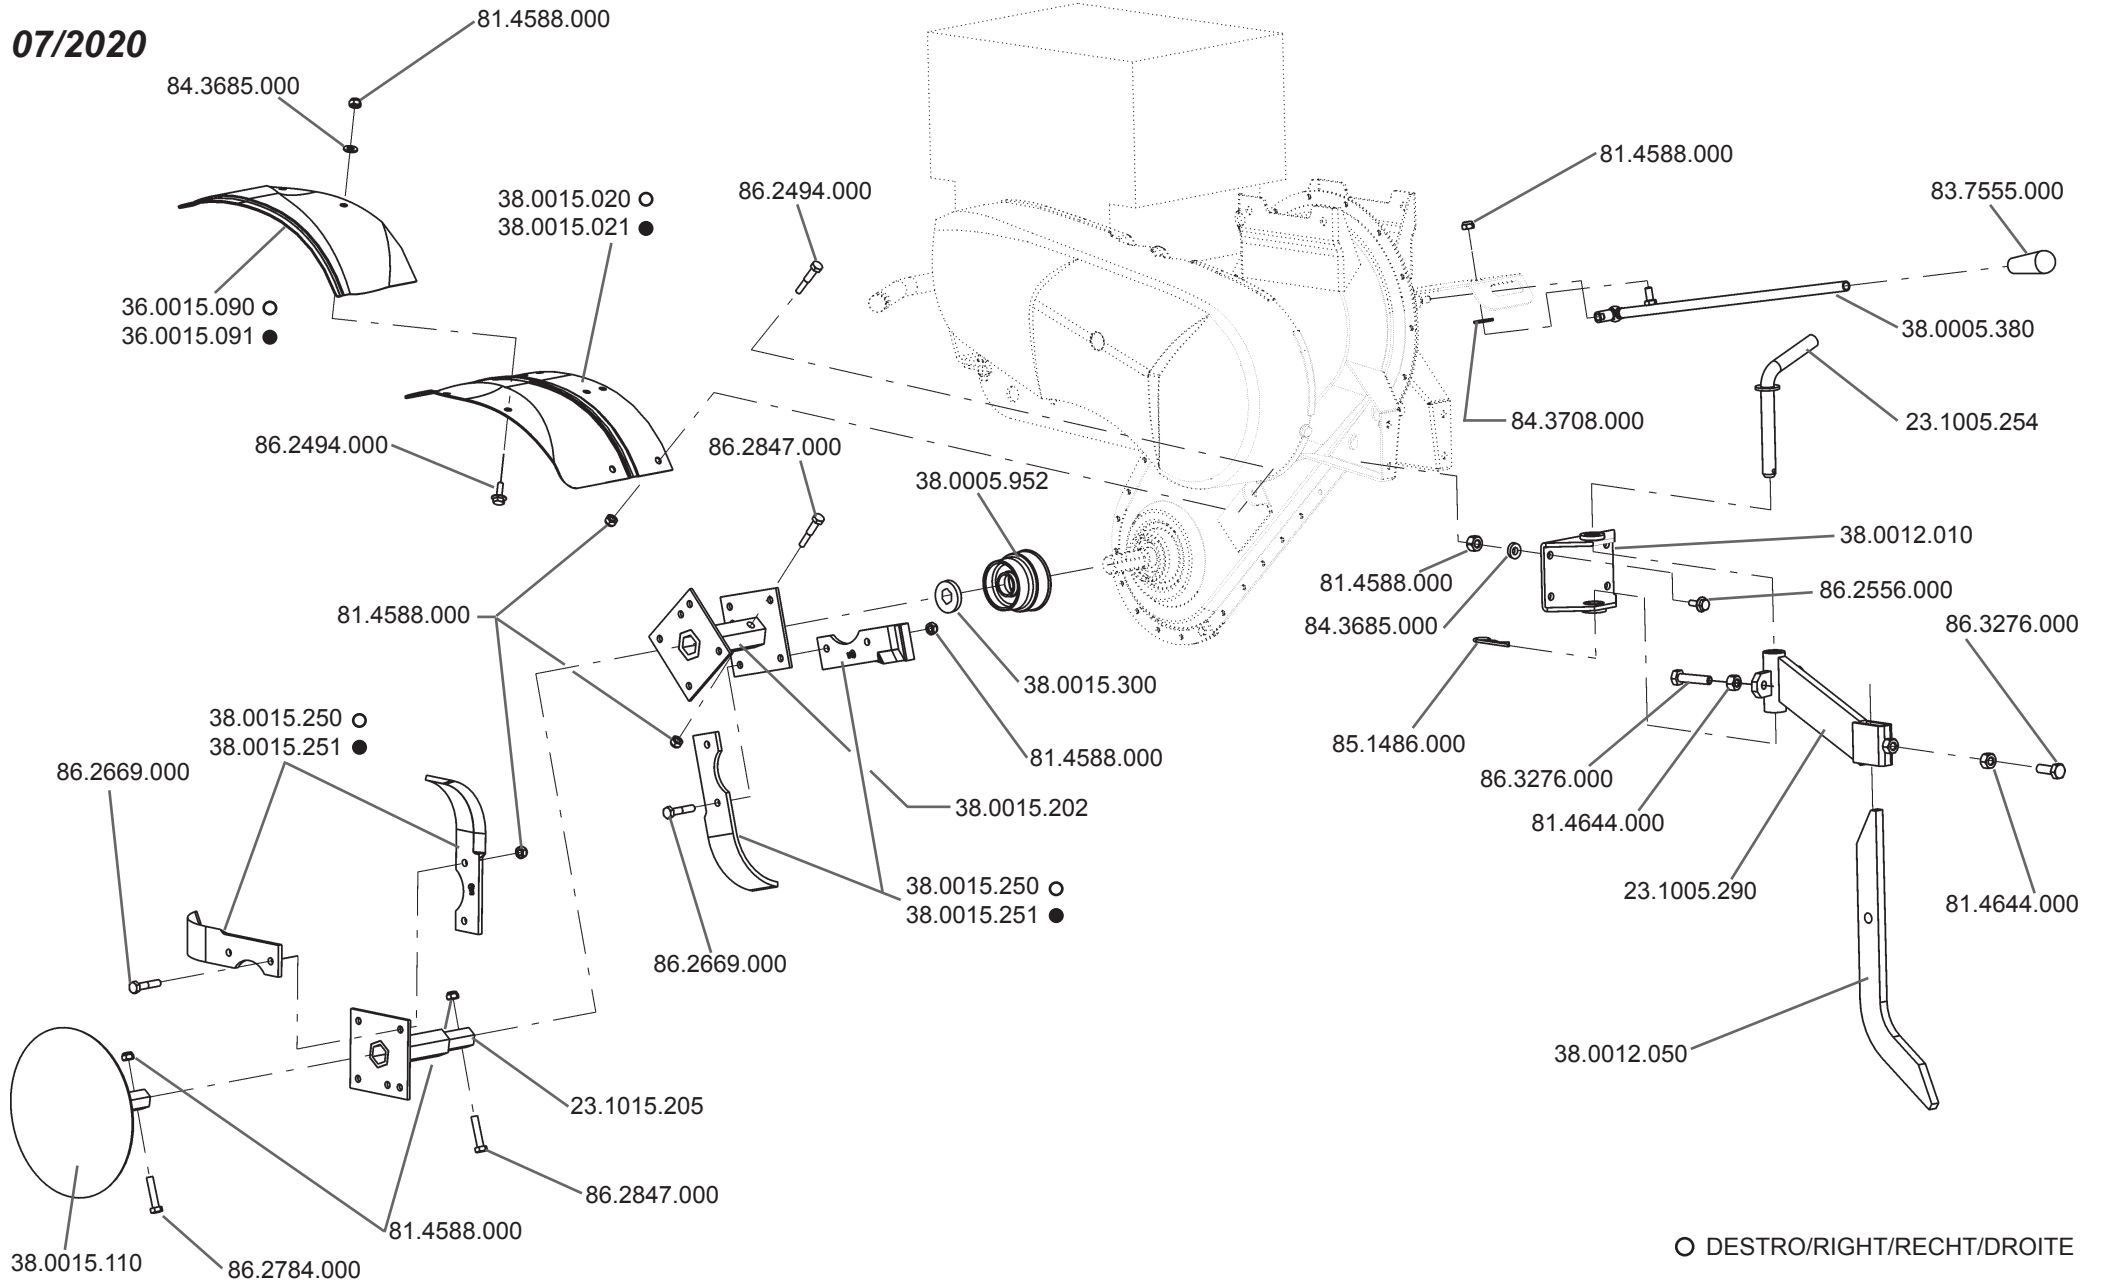

○ DESTRO/RIGHT/RECHT/DROITE

● SINISTRO/LEFT/LINKS/GAUCHE

Z8

3/4

07/2020

▣ LONCIN TM70
LONCIN D230F
B&S VANGUARD

← 842325
→ 842326

Z8

4/4

07/2020

- DESTRO/RIGHT/RECHT/DROITE
- SINISTRO/LEFT/LINKS/GAUCHE