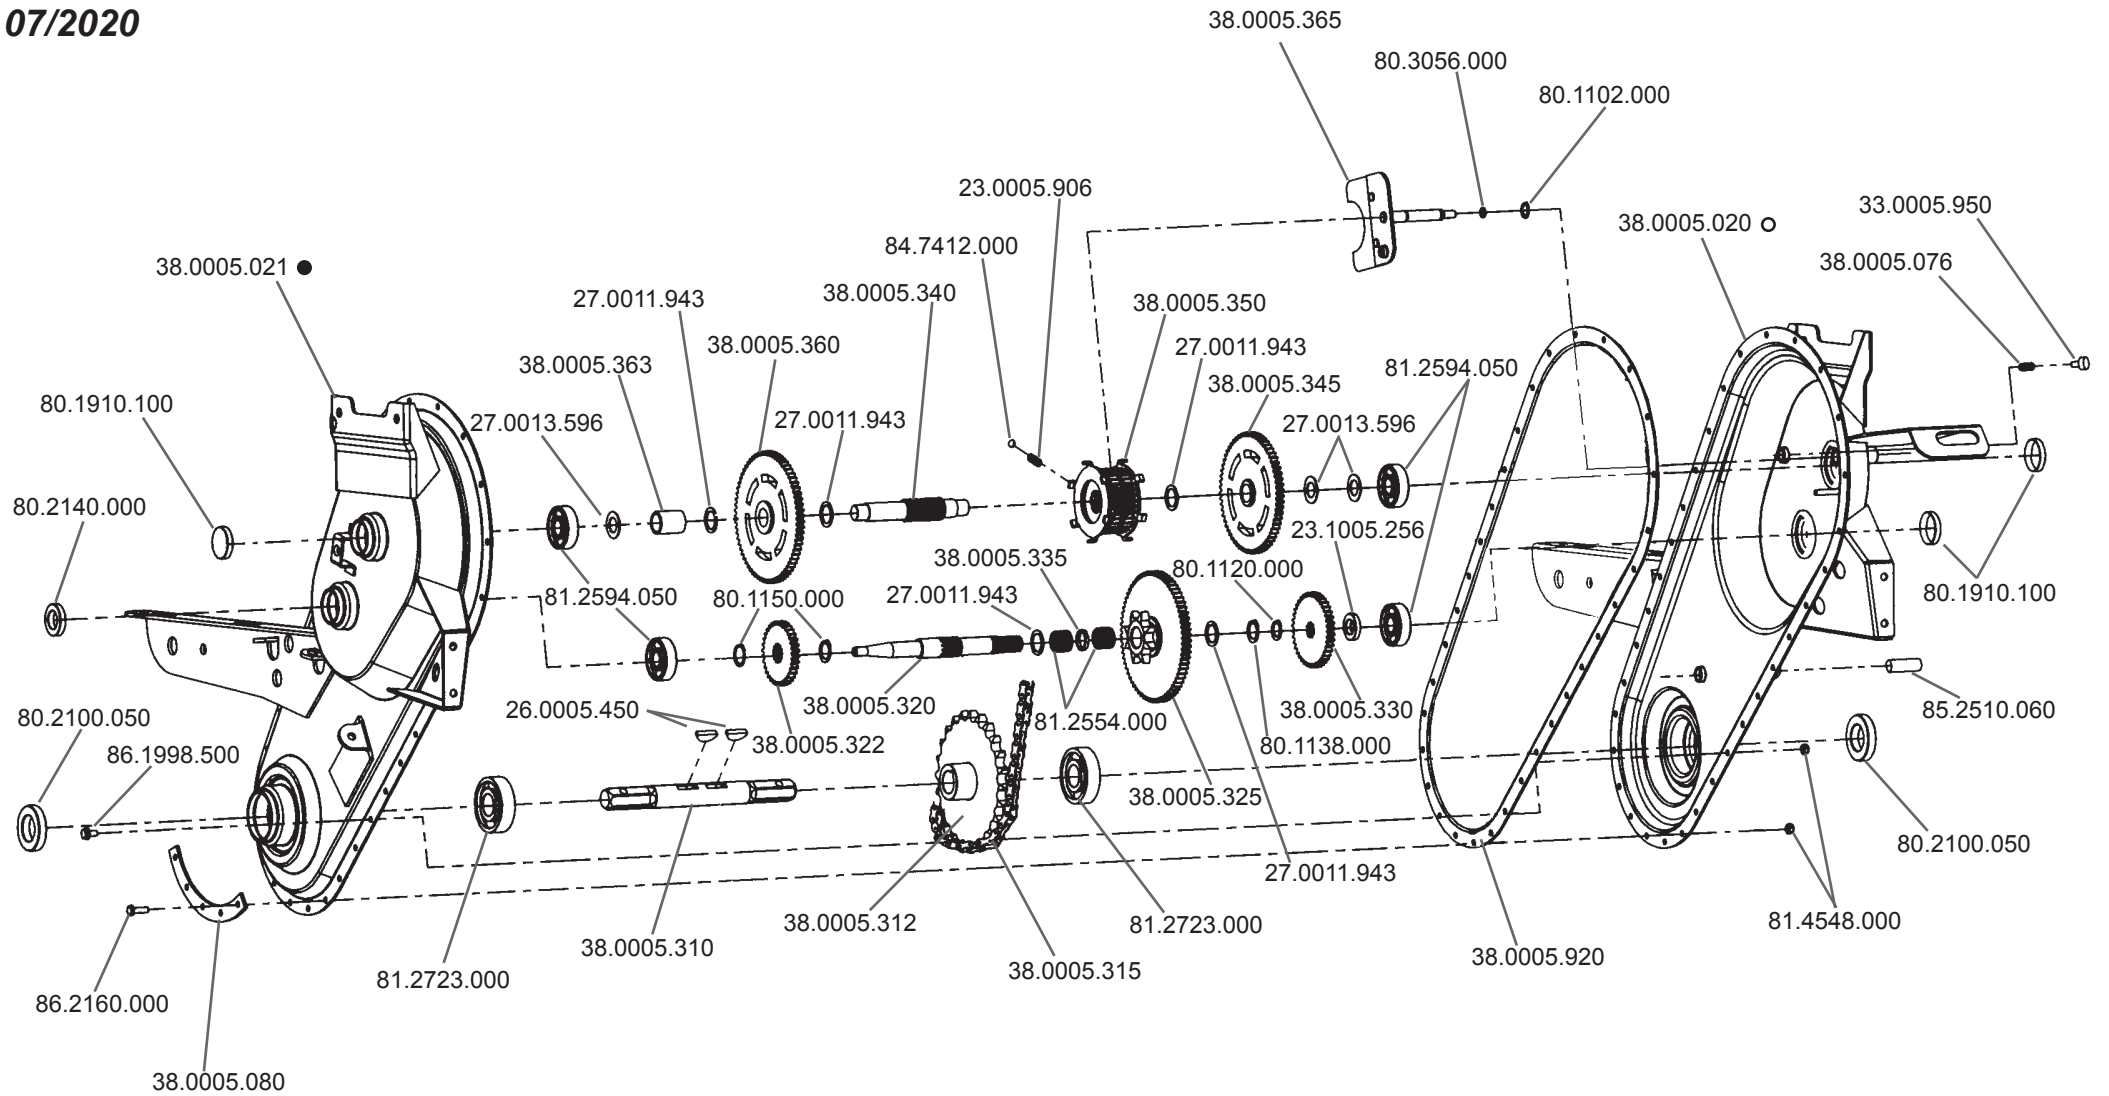

○ DESTRO/RIGHT/RECHT/DROITE

● SINISTRO/LEFT/LINKS/GAUCHE

Z8

3/4

07/2020

▣ LONCIN TM70
LONCIN D230F
B&S VANGUARD

← 842325
→ 842326

Z8

4/4

07/2020

- DESTRO/RIGHT/RECHT/DROITE
- SINISTRO/LEFT/LINKS/GAUCHE