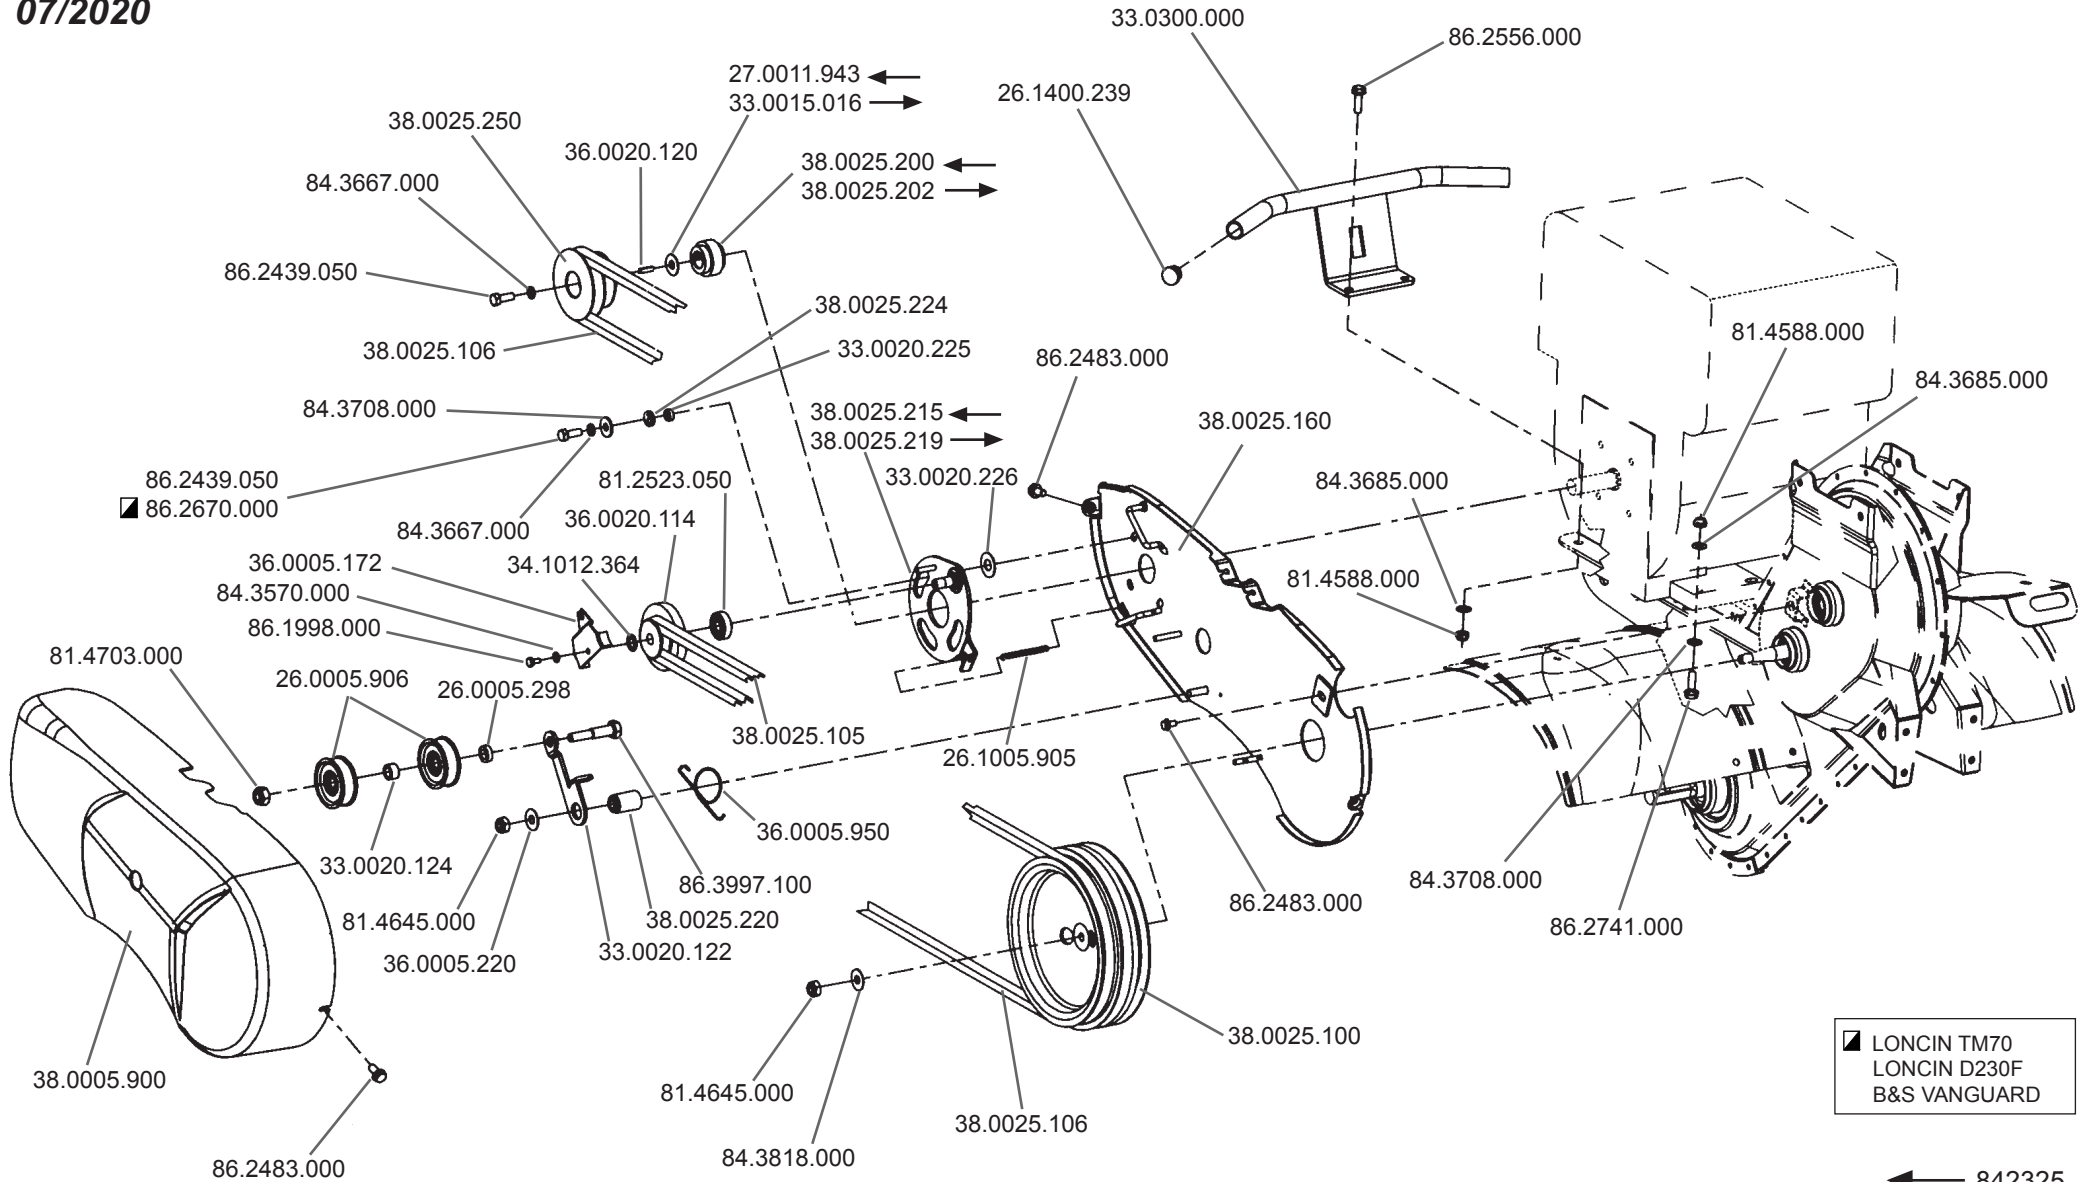

→ From serial number
Dalla matricola
Ab der seriennummer
A partir de la matricule
Desde la matrícula
Desde matricula

Z8

1/4

07/2020

260050238 LONCIN TM70
261050210 B&S CR950
321010332 B&S VANGUARD

Z8

2/4

07/2020

○ DESTRO/RIGHT/RECHT/DROITE

● SINISTRO/LEFT/LINKS/GAUCHE

Z8

3/4

07/2020

▣ LONCIN TM70
LONCIN D230F
B&S VANGUARD

← 842325
→ 842326

Z8

4/4

07/2020

- DESTRO/RIGHT/RECHT/DROITE
- SINISTRO/LEFT/LINKS/GAUCHE