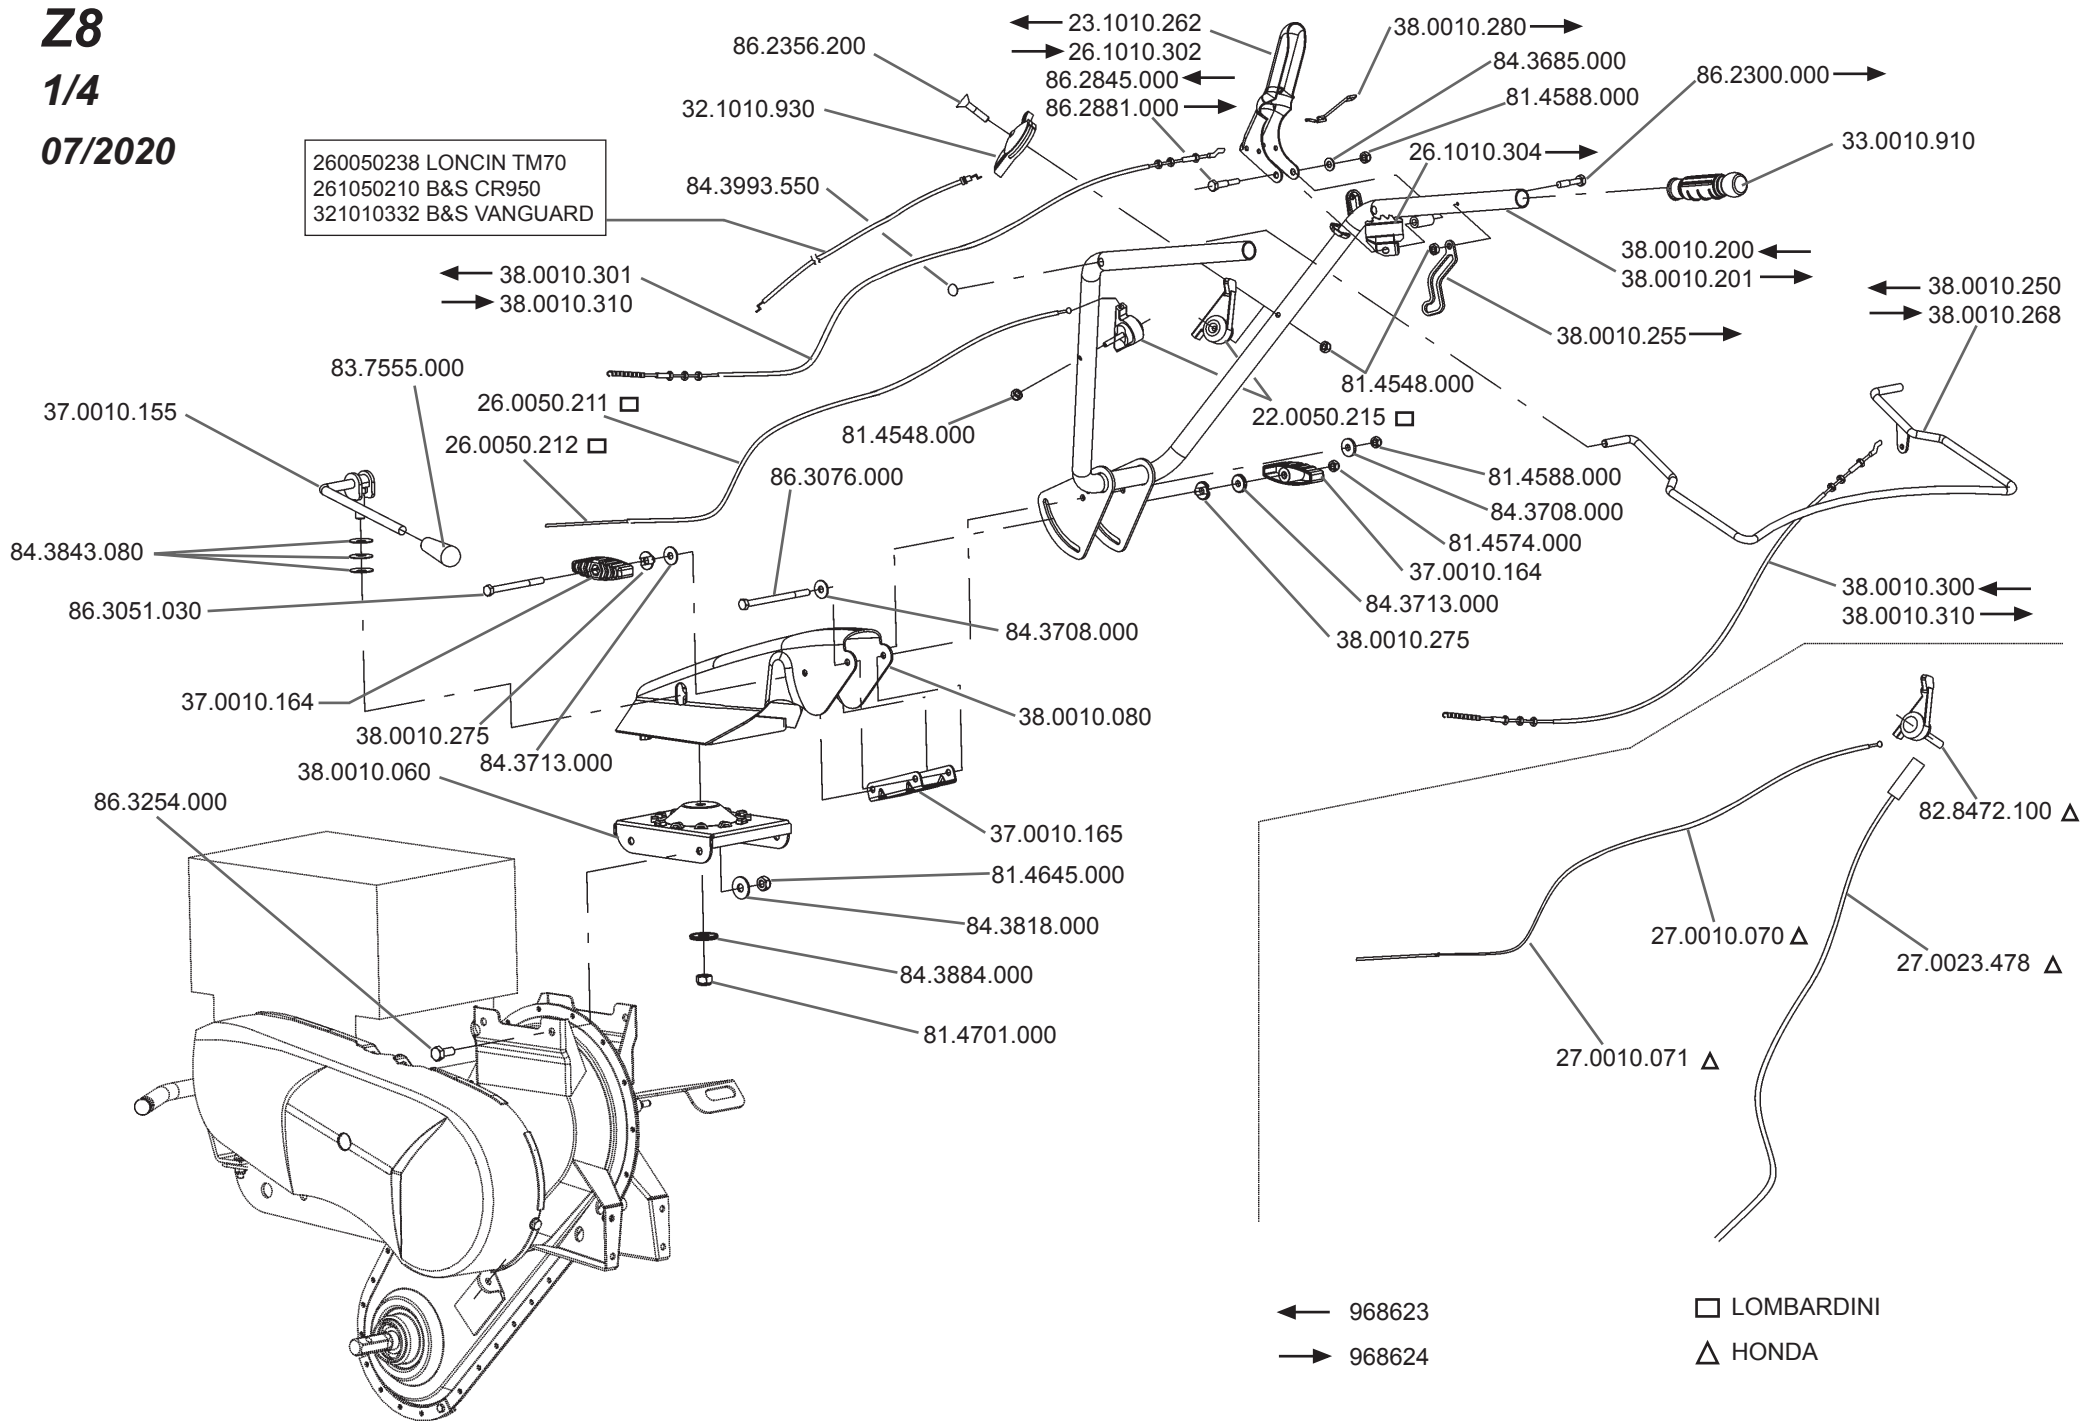

*MOTOZAPPA
MOTOBINEUSE
MOTOR-HOE
MOTORHACKE*

Z8

*CATALOGO PARTI DI RICAMBIO
CATALOGUE PIECES DÉTACHÉES
SPARE PARTS LIST
ERSATZTEILLISTE*

← Up to serial number
Fino alla matricola
Bis zur seriennummer
Jusqu'à la matricule
Hasta la matrícula
Até matricula

→ From serial number
Dalla matricola
Ab der seriennummer
A partir de la matricule
Desde la matrícula
Desde matricula

Z8

1/4

07/2020

260050238 LONCIN TM70
261050210 B&S CR950
321010332 B&S VANGUARD

Z8

2/4

07/2020

○ DESTRO/RIGHT/RECHT/DROITE

● SINISTRO/LEFT/LINKS/GAUCHE

Z8

3/4

07/2020

▣ LONCIN TM70
LONCIN D230F
B&S VANGUARD

← 842325
→ 842326

Z8

4/4

07/2020

- DESTRO/RIGHT/RECHT/DROITE
- SINISTRO/LEFT/LINKS/GAUCHE