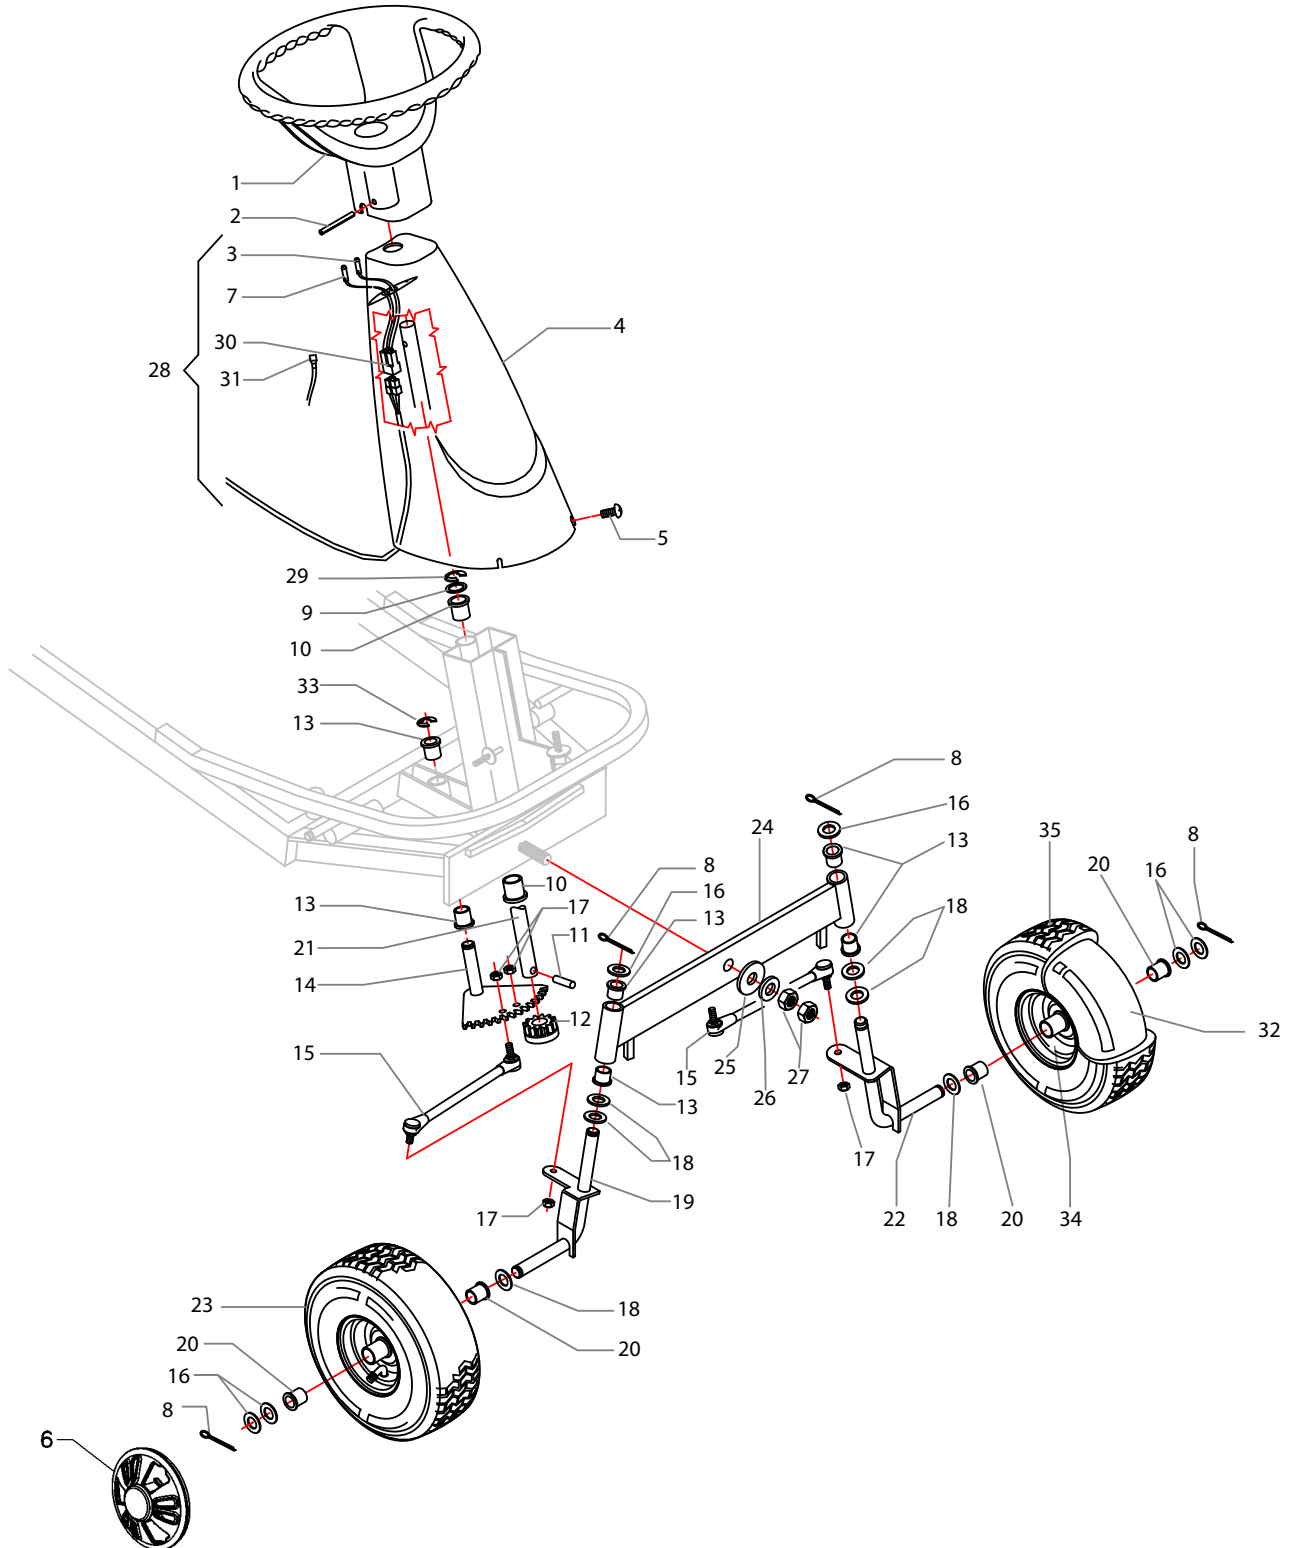

1	34.1012.900
2	85.1380.000
3	34.1025.164
4	34.1005.949
-	34.1005.957
5	86.3988.200
6	34.1005.990
7	34.1025.163
8	85.1700.000
9	27.0011.943
10	34.1012.128
11	85.1264.000
12	34.1012.200
13	34.0005.110
14	34.1012.118

15	34.1012.138
16	27.0013.596
17	81.4588.000
18	84.3994.000
19	34.1012.135
20	34.1012.131
21	34.1012.124
22	34.1012.136
23	34.1012.127
24	34.1012.106
25	84.4084.500
26	84.6000.000
27	81.4787.000
28	34.1025.187
29	80.1042.000

30	34.1025.165
31	34.1025.166
32	34.1012.119
33	80.1040.060
34	34.1012.160
35	34.1012.129
36	34.1012.149

Rosso - Rouge
Red - Rot

Grigio scuro - Gris noir
Black grey - Schwarzgrau