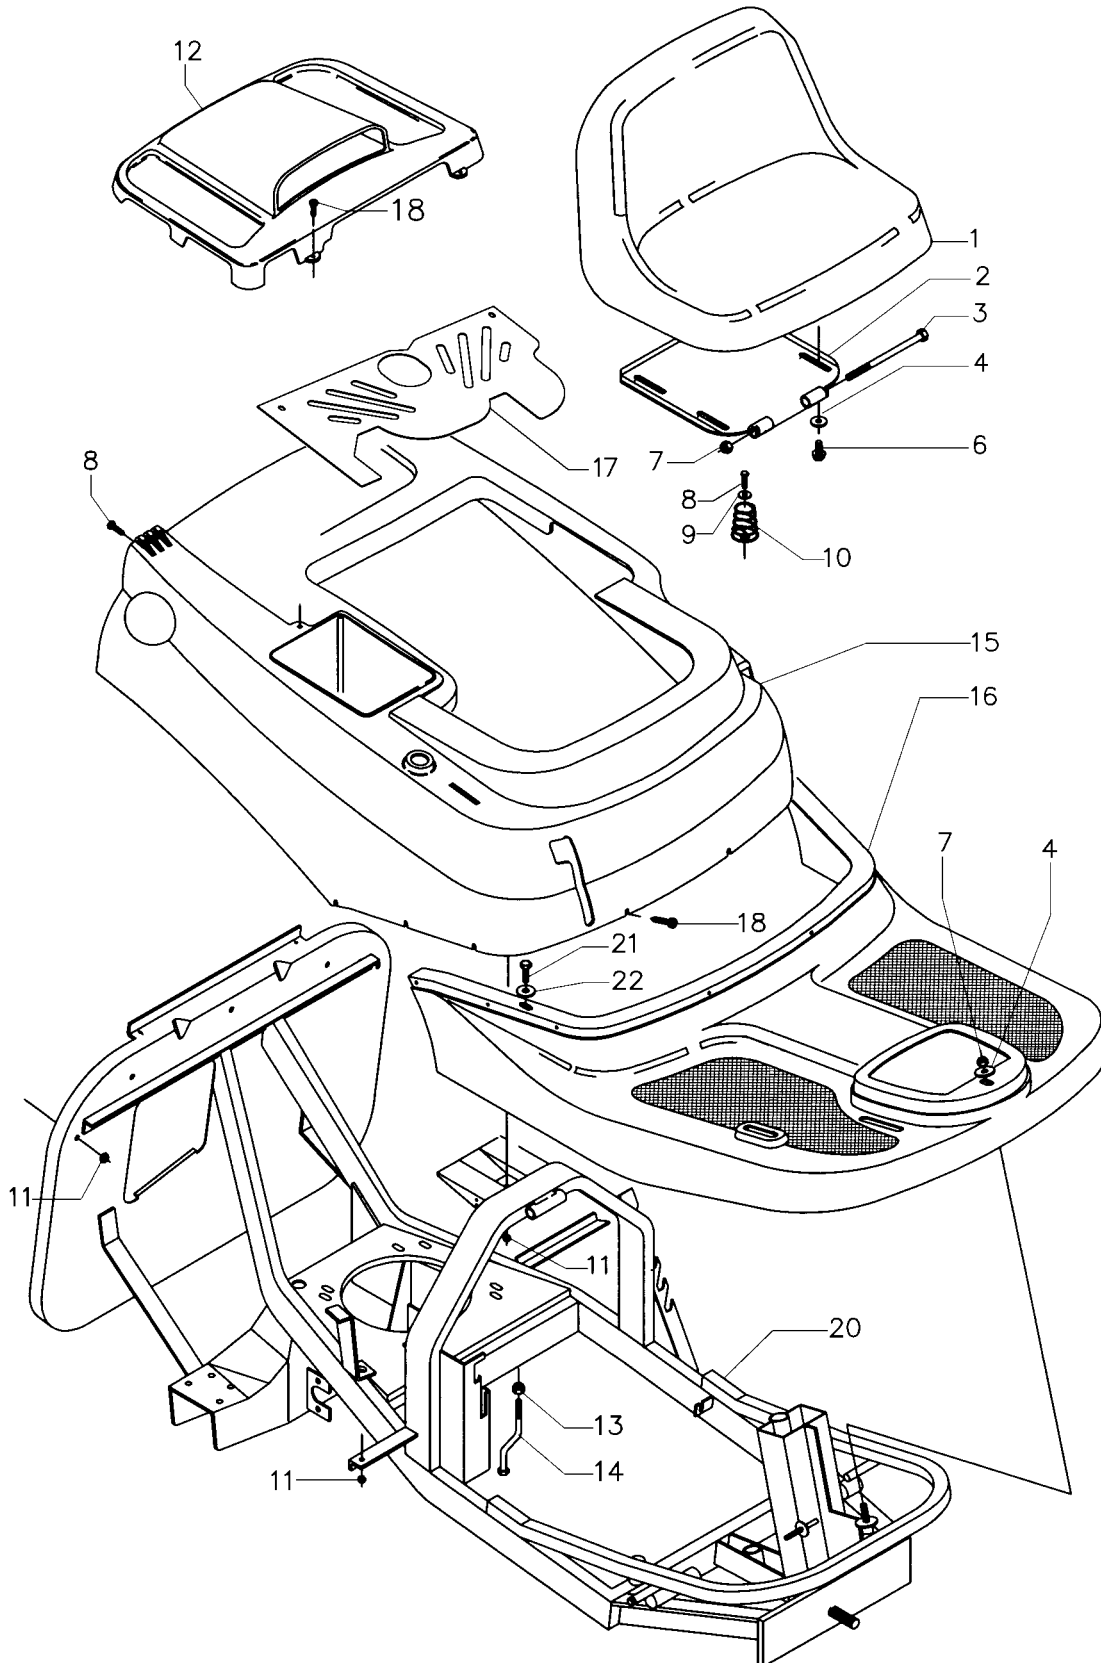

# **Rider Slalom 82**

***Catalogo parti di ricambio  
Catalogue pieces détachées  
Spare parts list  
Ersatzteilliste***

1	34.1005.900	13	81.4574.000	△	Rosso - Rouge
2	34.1005.544	14	34.1005.313		Red - Rot
3	86.3085.000	15	34.1005.945	△	
4	84.3708.000	-	34.1005.983	▲	Verde - Vert
6	86.2494.000	16	34.1005.947	△	Green - Grün
7	81.4588.000	-	34.1005.952	▲	
8	86.2097.010	17	34.1005.652	B&S	
9	84.3619.000	-	34.1005.653	352 cc	☆
10	34.1005.550	18	86.3988.200		Grigio scuro - Gris noir
11	81.4548.000	20	34.1005.258		Black grey - Schwarzgrau
12	34.1005.923	21	86.2160.000		
-	34.1005.919	22	84.3622.000		