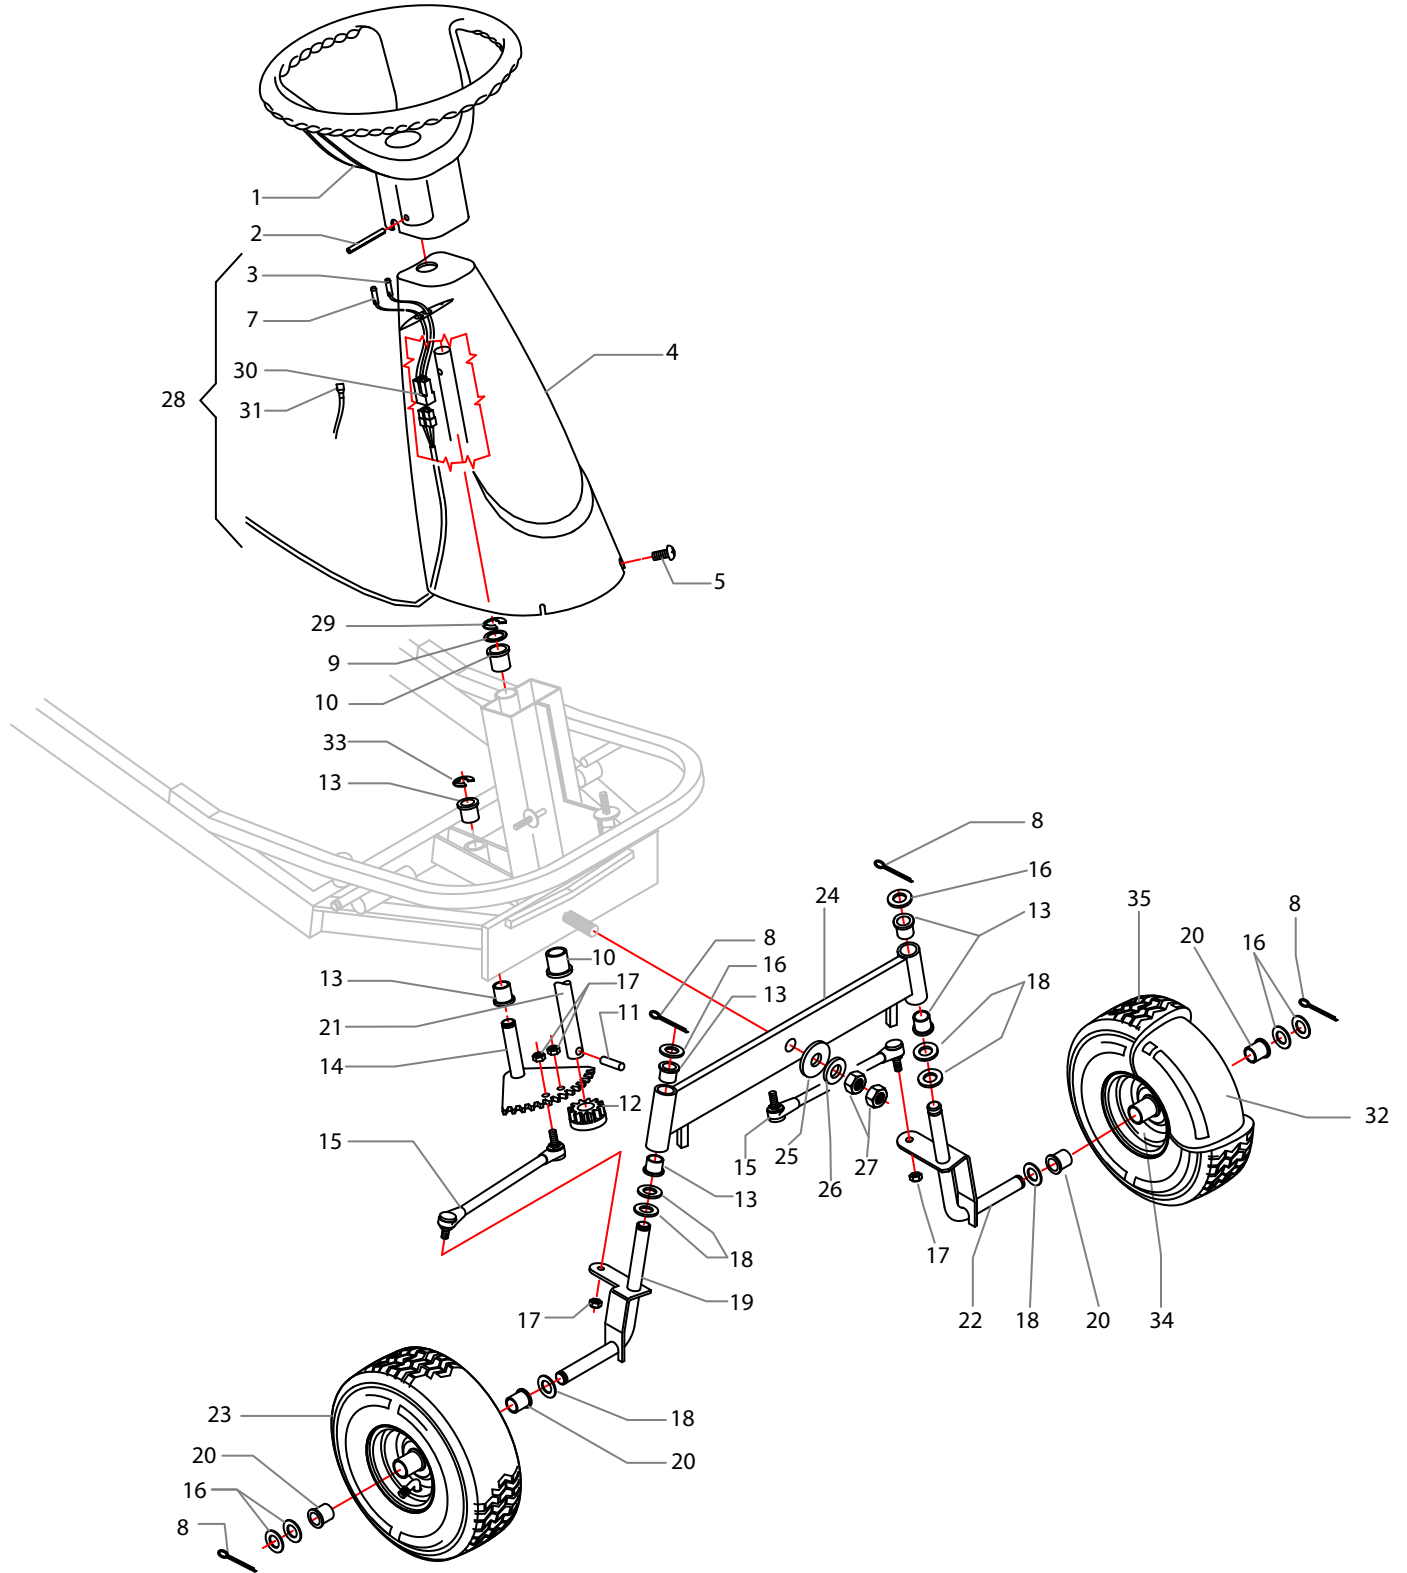

- 1 34.1012.900
- 2 85.1380.000
- 3 34.1025.164
- 4 34.1005.949
- 34.1005.957
- 5 86.3988.200
- 7 34.1025.163
- 8 85.1700.000
- 9 27.0011.943
- 10 34.1012.128
- 11 85.1264.000
- 12 34.1012.200
- 13 34.0005.110
- 14 34.1012.118
- 15 34.1012.138
- 16 27.0013.596

- 17 81.4588.000
- 18 84.3994.000
- 19 34.1012.135
- 20 34.1012.131
- 21 34.1012.124
- 22 34.1012.136
- 23 34.1012.127
- 24 34.1012.106
- 25 84.4084.500
- 26 84.6000.000
- 27 81.4787.000
- 28 34.1025.187
- 29 80.1042.000
- 30 34.1025.165
- 31 34.1025.166
- 32 34.1012.119

1. 33 80.1040.060
   - 34 34.1012.149
   - 35 34.1012.129
2. Rosso - Rouge
   Red - Rot
3. Grigio scuro - Gris noir
   Black grey - Schwarzgrau