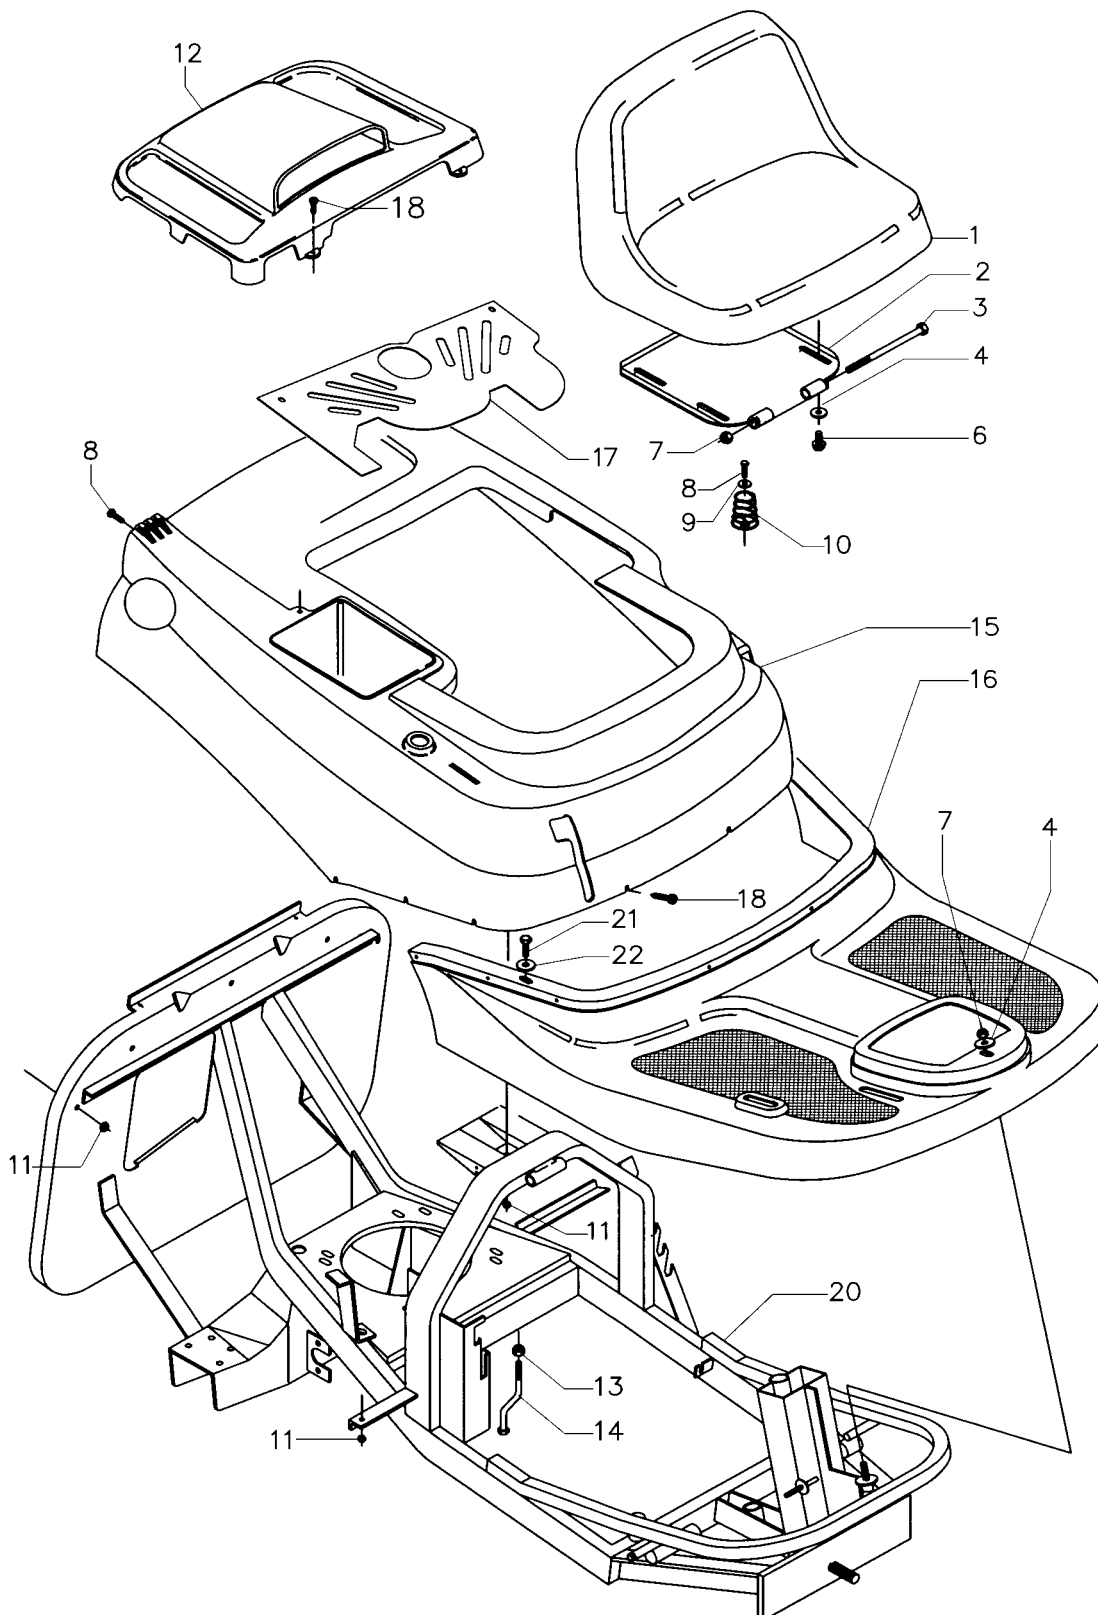

1	34.1005.900	
2	34.1005.544	
3	86.3085.000	
4	84.3708.000	
6	86.2494.000	
7	81.4588.000	
8	86.2097.010	
9	84.3619.000	
10	34.1005.550	
11	81.4548.000	
12	34.1005.923	△
-	34.1005.919	☆

13	81.4574.000	
14	34.1005.313	
15	34.1005.945	△
-	34.1005.983	▲
16	34.1005.947	△
-	34.1005.952	▲
17	34.1005.652	B&S
-	34.1005.653	352 cc
18	86.3988.200	
20	34.1005.245	
21	86.2160.000	
22	84.3622.000	

△	Rosso - Rouge Red - Rot
▲	Verde - Vert Green - Grün
☆	Grigio scuro - Gris noir Black grey - Schwarzgrau