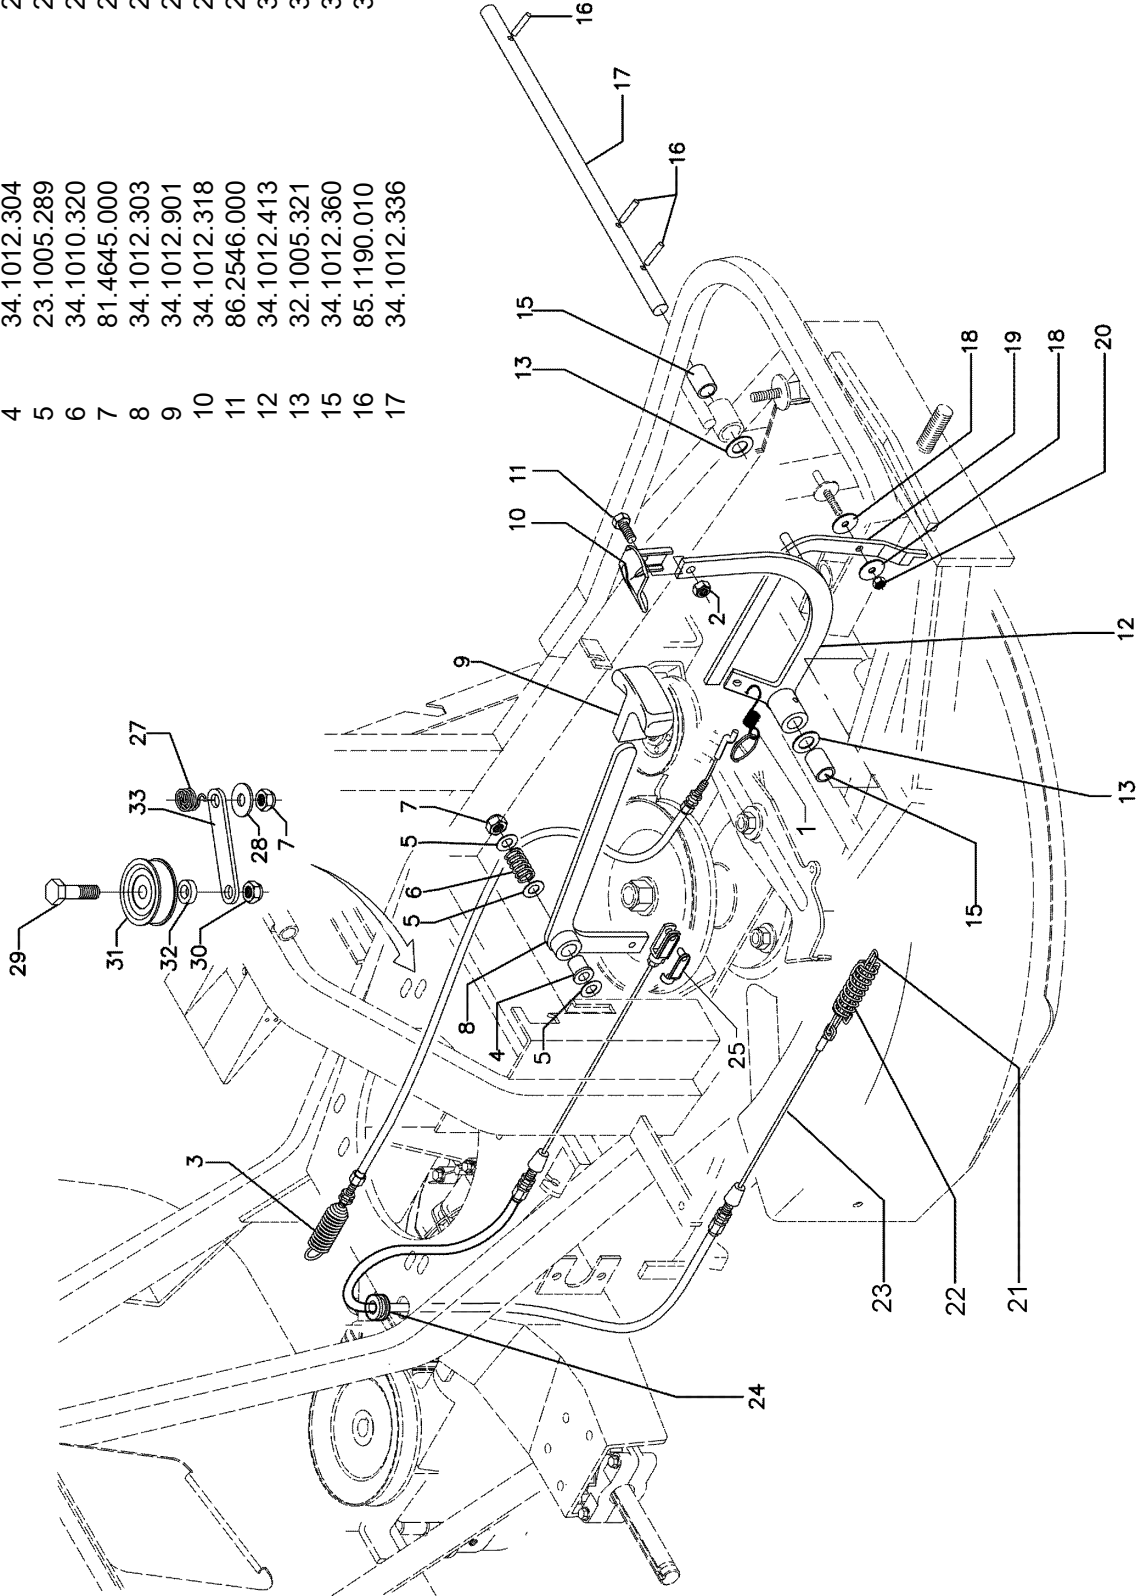

# **Rider Slalom & Slalom 76**

***Catalogo parti di ricambio  
Catalogue pieces détachées  
Spare parts list  
Ersatzteilliste***

1	34.1005.900	
2	34.1005.544	
3	86.3085.000	
4	84.3708.000	
6	86.2494.000	
7	81.4588.000	
8	86.2097.010	
9	84.3619.000	
10	34.1005.550	
11	81.4548.000	
12	34.1005.923	△
-	34.1005.919	☆

- 1 86.2847.000
- 2 27.0010.145
- 9 85.1700.000
- 11 81.4588.000
- 12 34.1012.481
- 13 86.2546.000
- 14 34.1005.611
- 15 86.2952.000
- 16 34.1005.558
- 17 34.1005.557
- 18 34.1005.610
- 19 80.1042.000
- 20 34.0005.142

- 21 34.1020.468
- 22 84.3619.000
- 23 26.0050.237
- 27 34.1012.368
- 33 34.1012.393
- 34 34.1012.483
- 41 84.3685.000
- 43 34.1005.612
- 44 34.1005.594
- 45 34.1005.607
- 46 34.1005.608
- 34.1005.609

Destro - Right  
Recht - Droite

Sinistro - Left  
Link - Gauche

- 21 □
- 22 ■
- 23 □
- 27 □
- 33 □
- 34 □
- 41 □
- 43 □
- 44 □
- 45 □
- 46 □
- □

- |    |             |    |             |
|----|-------------|----|-------------|
| 1  | 34.1012.436 | 18 | 84.3622.000 |
| 2  | 81.4588.000 | 19 | 34.1012.342 |
| 3  | 34.1012.355 | 20 | 81.4548.000 |
| 4  | 34.1012.304 | 21 | 34.1012.309 |
| 5  | 23.1005.289 | 22 | 34.1012.307 |
| 6  | 34.1010.320 | 23 | 34.1012.310 |
| 7  | 81.4645.000 | 24 | 22.0010.910 |
| 8  | 34.1012.303 | 25 | 80.7021.000 |
| 9  | 34.1012.901 | 27 | 34.1012.433 |
| 10 | 34.1012.318 | 28 | 84.3818.000 |
| 11 | 86.2546.000 | 29 | 86.3946.070 |
| 12 | 34.1012.413 | 30 | 81.4703.000 |
| 13 | 32.1005.321 | 31 | 26.0005.906 |
| 15 | 34.1012.360 | 32 | 33.0020.124 |
| 16 | 85.1190.010 | 33 | 34.1012.430 |
| 17 | 34.1012.336 |    |             |