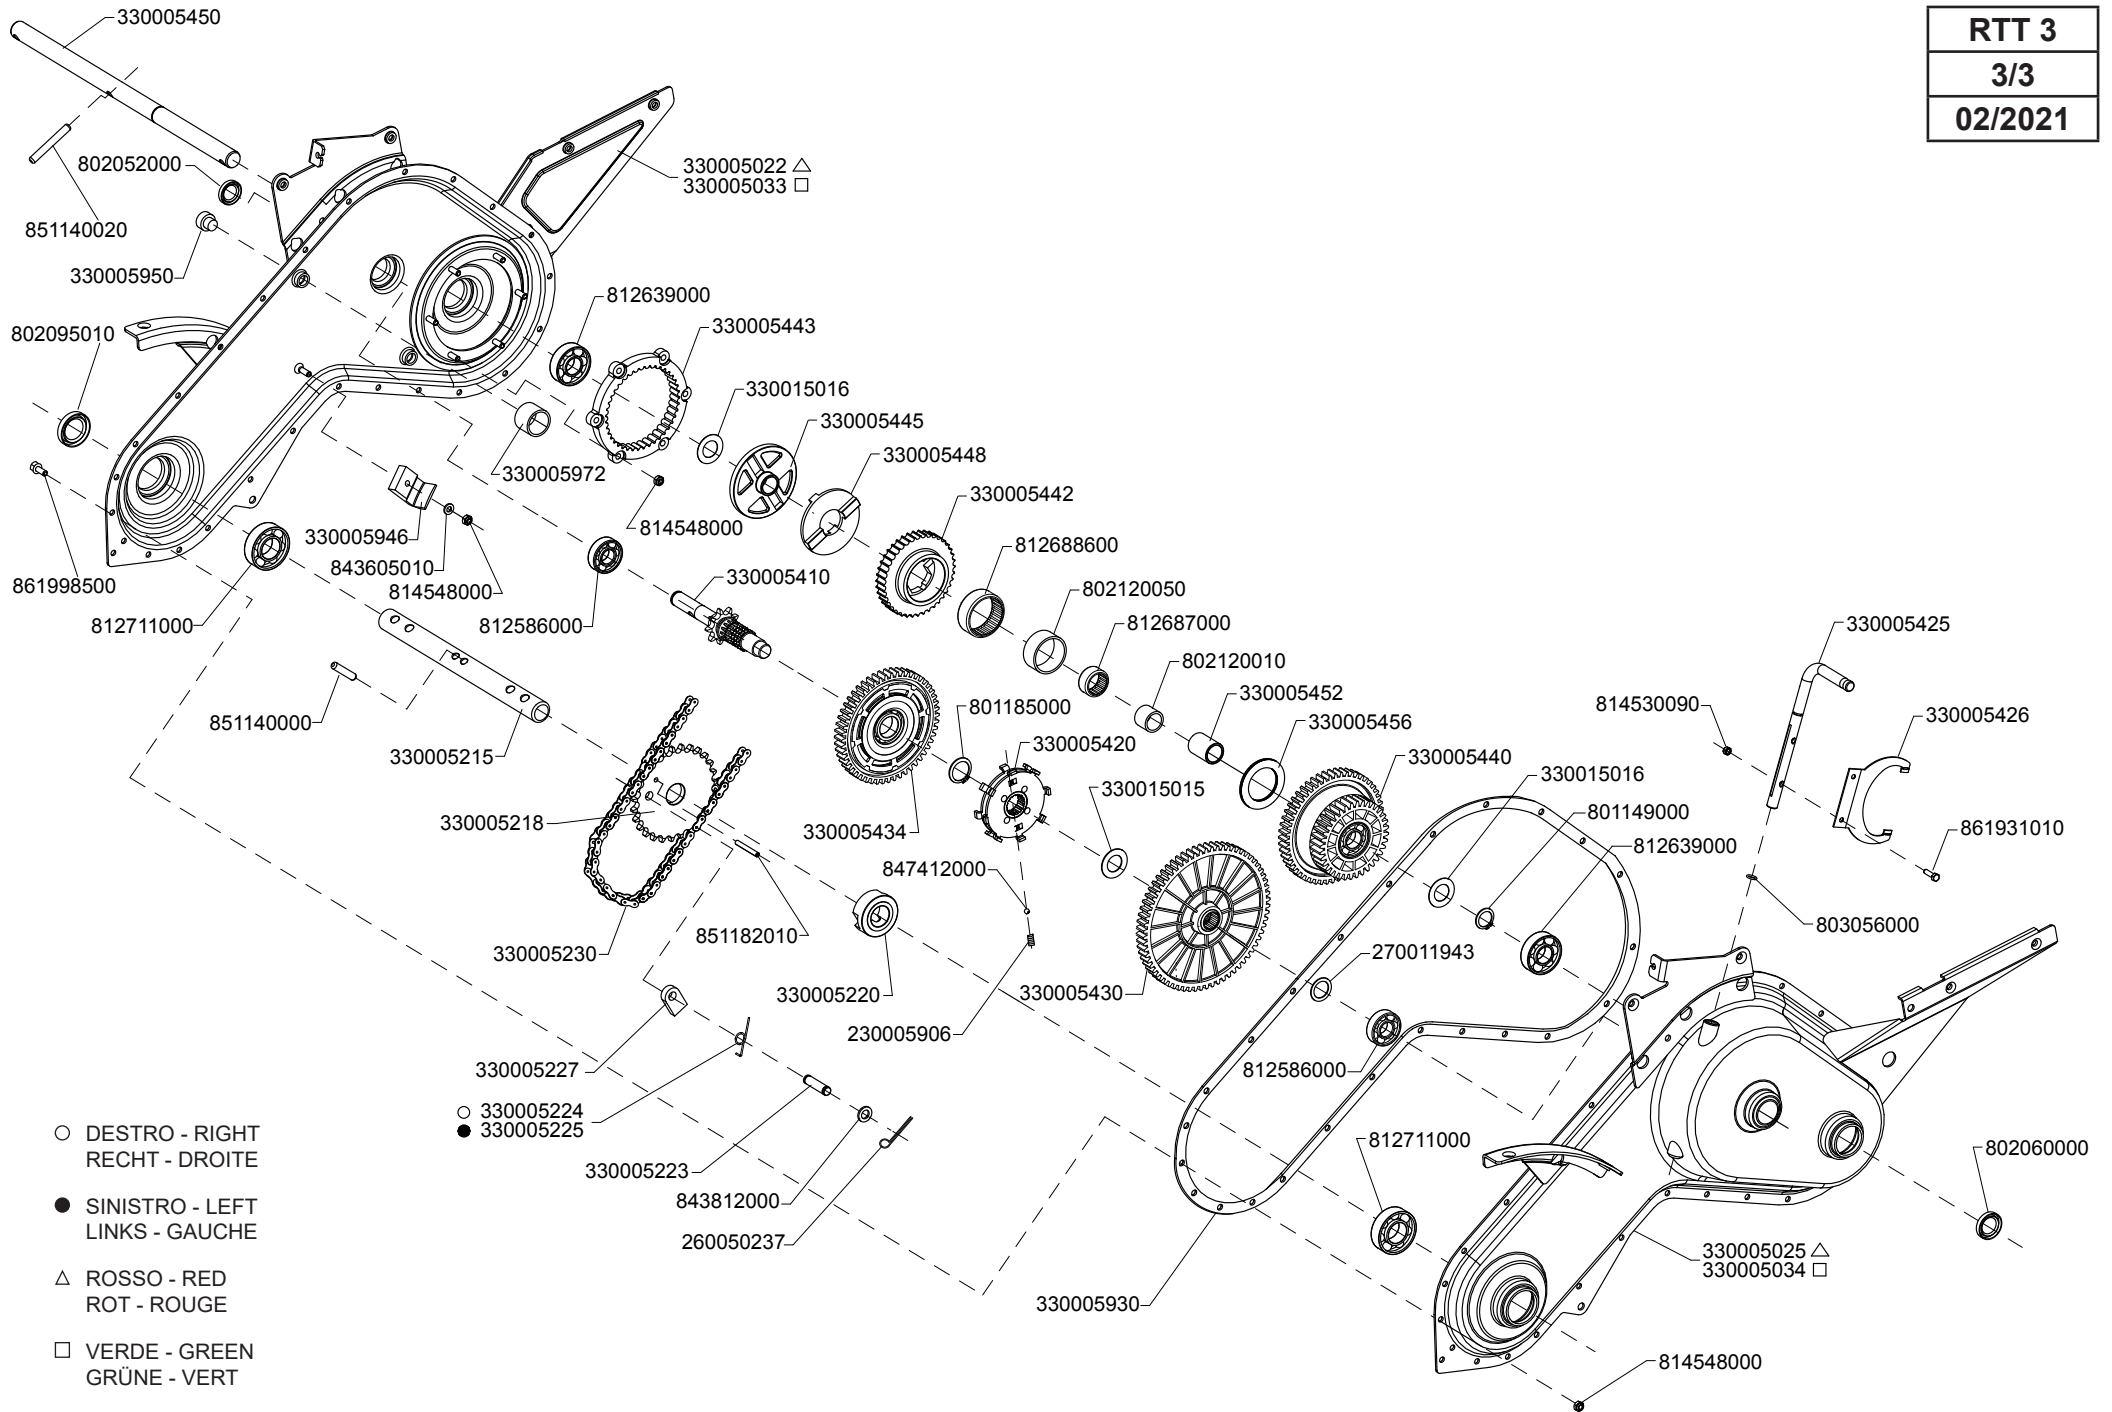

Catalogo parti di ricambio  
Spare parts list  
Catalogue pieces détachées  
Ersatzteilliste

MOTOCOLTIVATORE - MOTOR-CULTIVATOR  
MEHRZWECKGERÄT - MOTOCULTEUR

RTT 3

TAV. 1	RUOTE, FRESE E STEGOLA - WHEELS, ROTARY TILLERS AND HANDLEBAR ROUES, FRAISE ET MANCHERONS - RÄDER, HACKSATZ UND HANDHOLM
TAV. 2	MOTORE E CINGHIE - ENGINE AND BELTS - MOTEUR ET COURROIES - MOTOR UND KEILRIEMEN
TAV. 3	CAMBIO E INGRANAGGI - GEARBOX AND GEARS - BOÎTE ET ENGRENAGES - GETRIEBE UND ZAHNRÄDER

330010210 = \*  
 862300000  
 330010140  
 330010200  
 814548000

*dal 01/2021  
 from 01/2021*

- DESTRO - RIGHT  
 RECHT - DROITE
- SINISTRO - LEFT  
 LINKS - GAUCHE
- △ ROSSO - RED  
 ROT - ROUGE
- VERDE - GREEN  
 GRÜNE - VERT
- LONCIN TM70
- ▲ B&S VANGUARD

○ DESTRO - RIGHT  
RECHT - DROITE

● SINISTRO - LEFT  
LINKS - GAUCHE

△ ROSSO - RED  
ROT - ROUGE

□ VERDE - GREEN  
GRÜNE - VERT