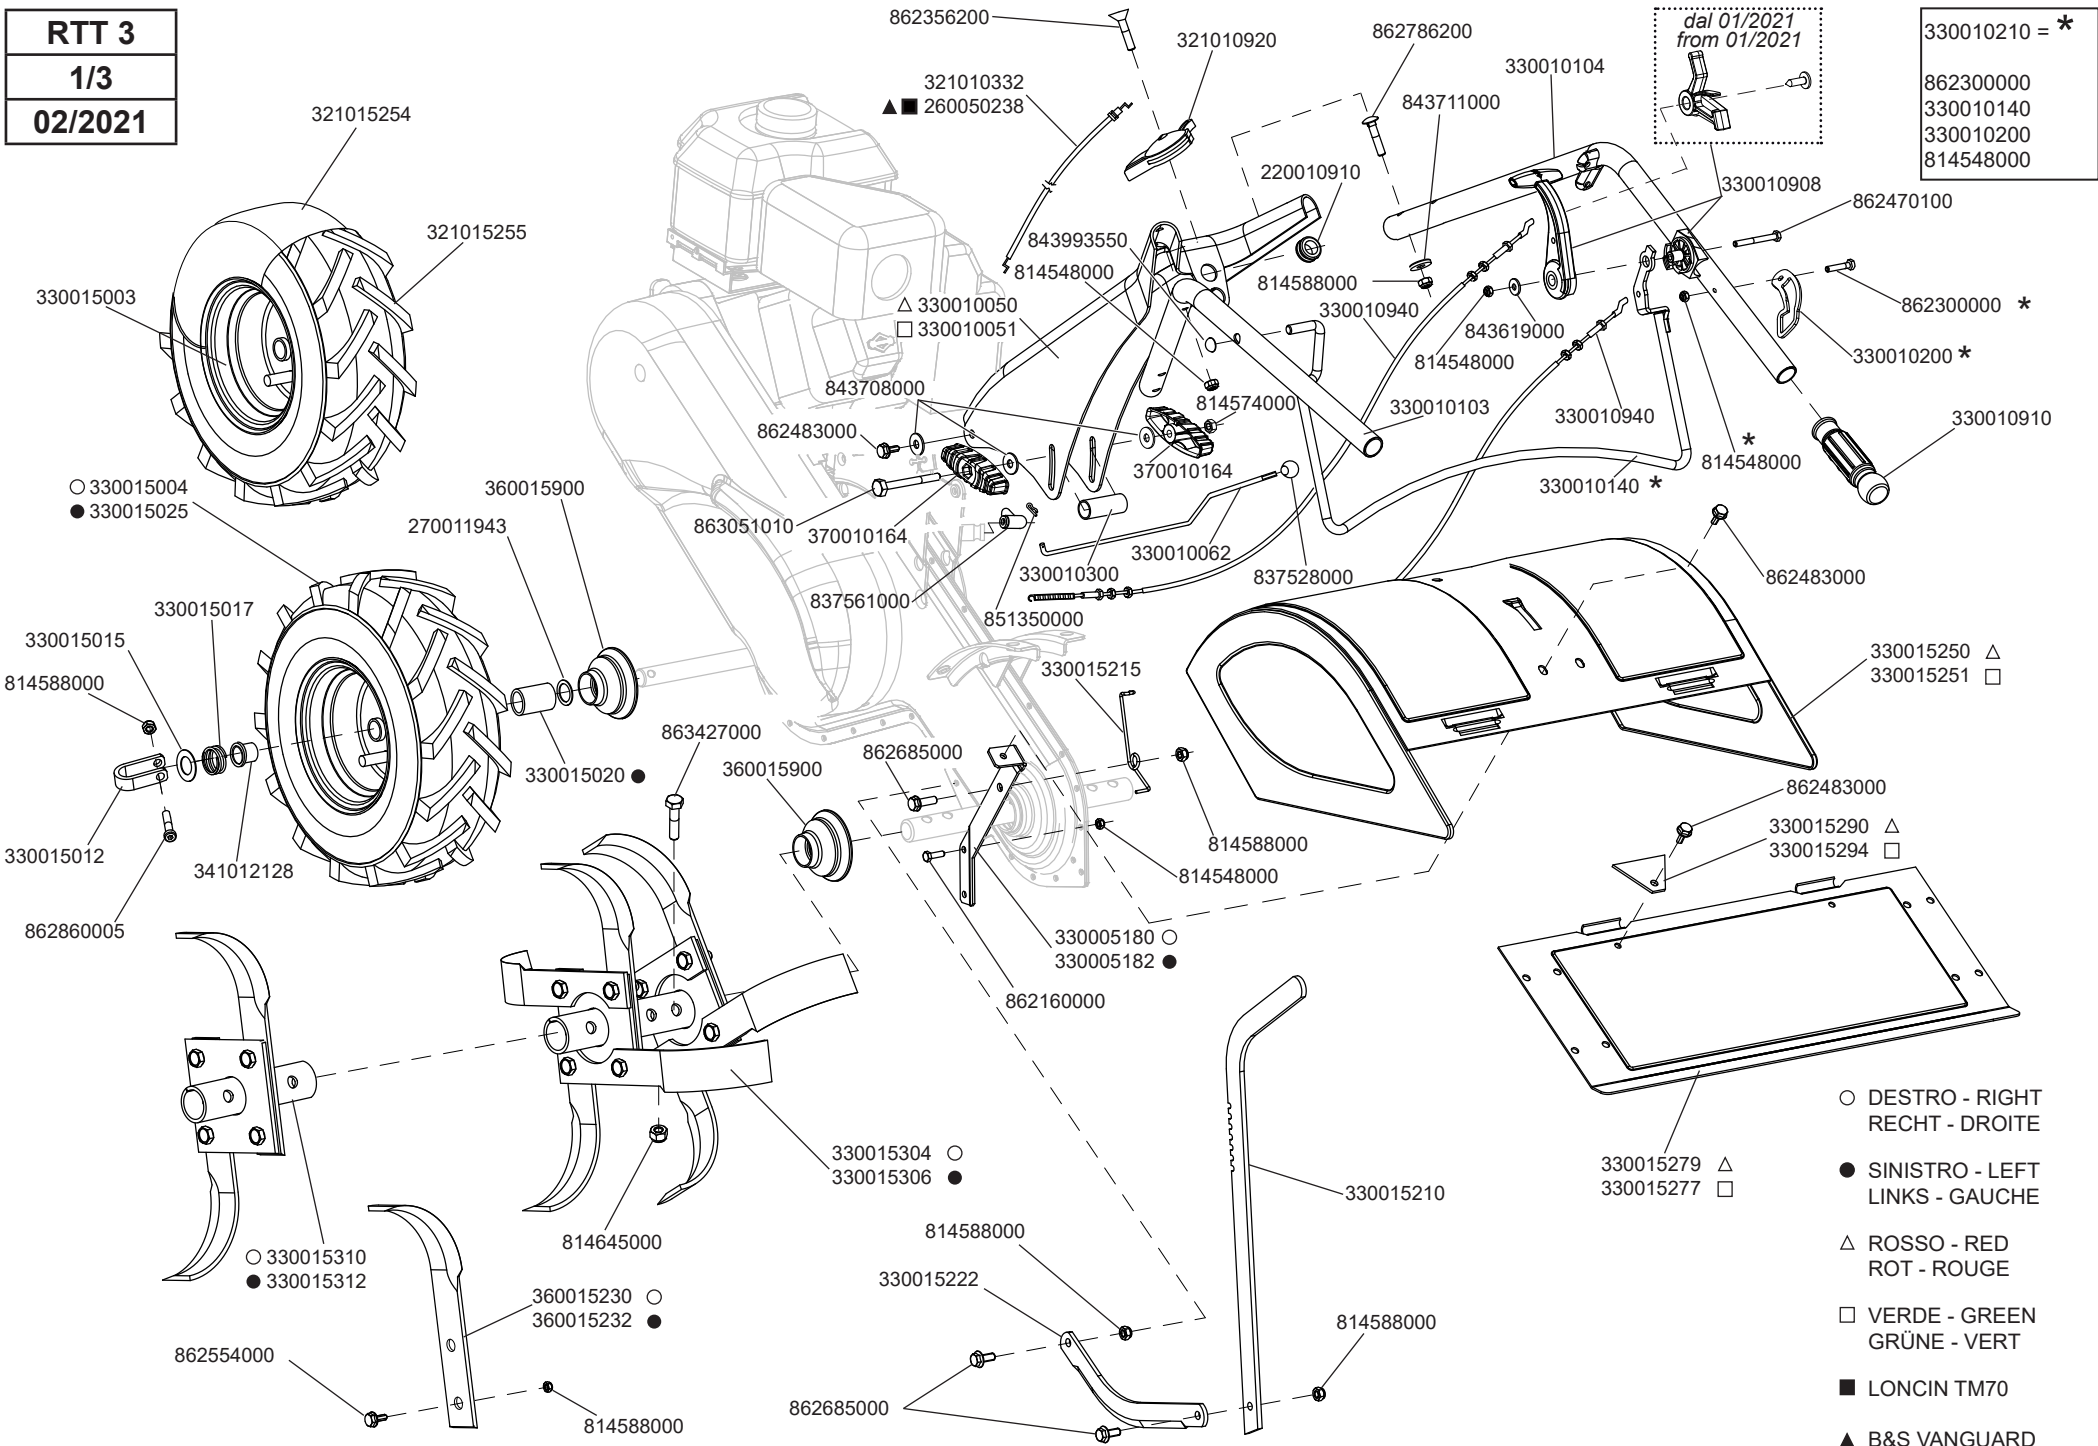

Catalogo parti di ricambio  
Spare parts list  
Catalogue pieces détachées  
Ersatzteilliste

MOTOCOLTIVATORE - MOTOR-CULTIVATOR  
MEHRZWECKGERÄT - MOTOCULTEUR

RTT 3

TAV. 1	RUOTE, FRESE E STEGOLA - WHEELS, ROTARY TILLERS AND HANDLEBAR ROUES, FRAISE ET MANCHERONS - RÄDER, HACKSATZ UND HANDHOLM
TAV. 2	MOTORE E CINGHIE - ENGINE AND BELTS - MOTEUR ET COURROIES - MOTOR UND KEILRIEMEN
TAV. 3	CAMBIO E INGRANAGGI - GEARBOX AND GEARS - BOÎTE ET ENGRENAGES - GETRIEBE UND ZAHNRÄDER

330010210 = \*  
 862300000  
 330010140  
 330010200  
 814548000

*dal 01/2021  
 from 01/2021*

- DESTRO - RIGHT  
 RECHT - DROITE
- SINISTRO - LEFT  
 LINKS - GAUCHE
- △ ROSSO - RED  
 ROT - ROUGE
- VERDE - GREEN  
 GRÜNE - VERT
- LONCIN TM70
- ▲ B&S VANGUARD

○ DESTRO - RIGHT  
RECHT - DROITE

● SINISTRO - LEFT  
LINKS - GAUCHE

△ ROSSO - RED  
ROT - ROUGE

□ VERDE - GREEN  
GRÜNE - VERT