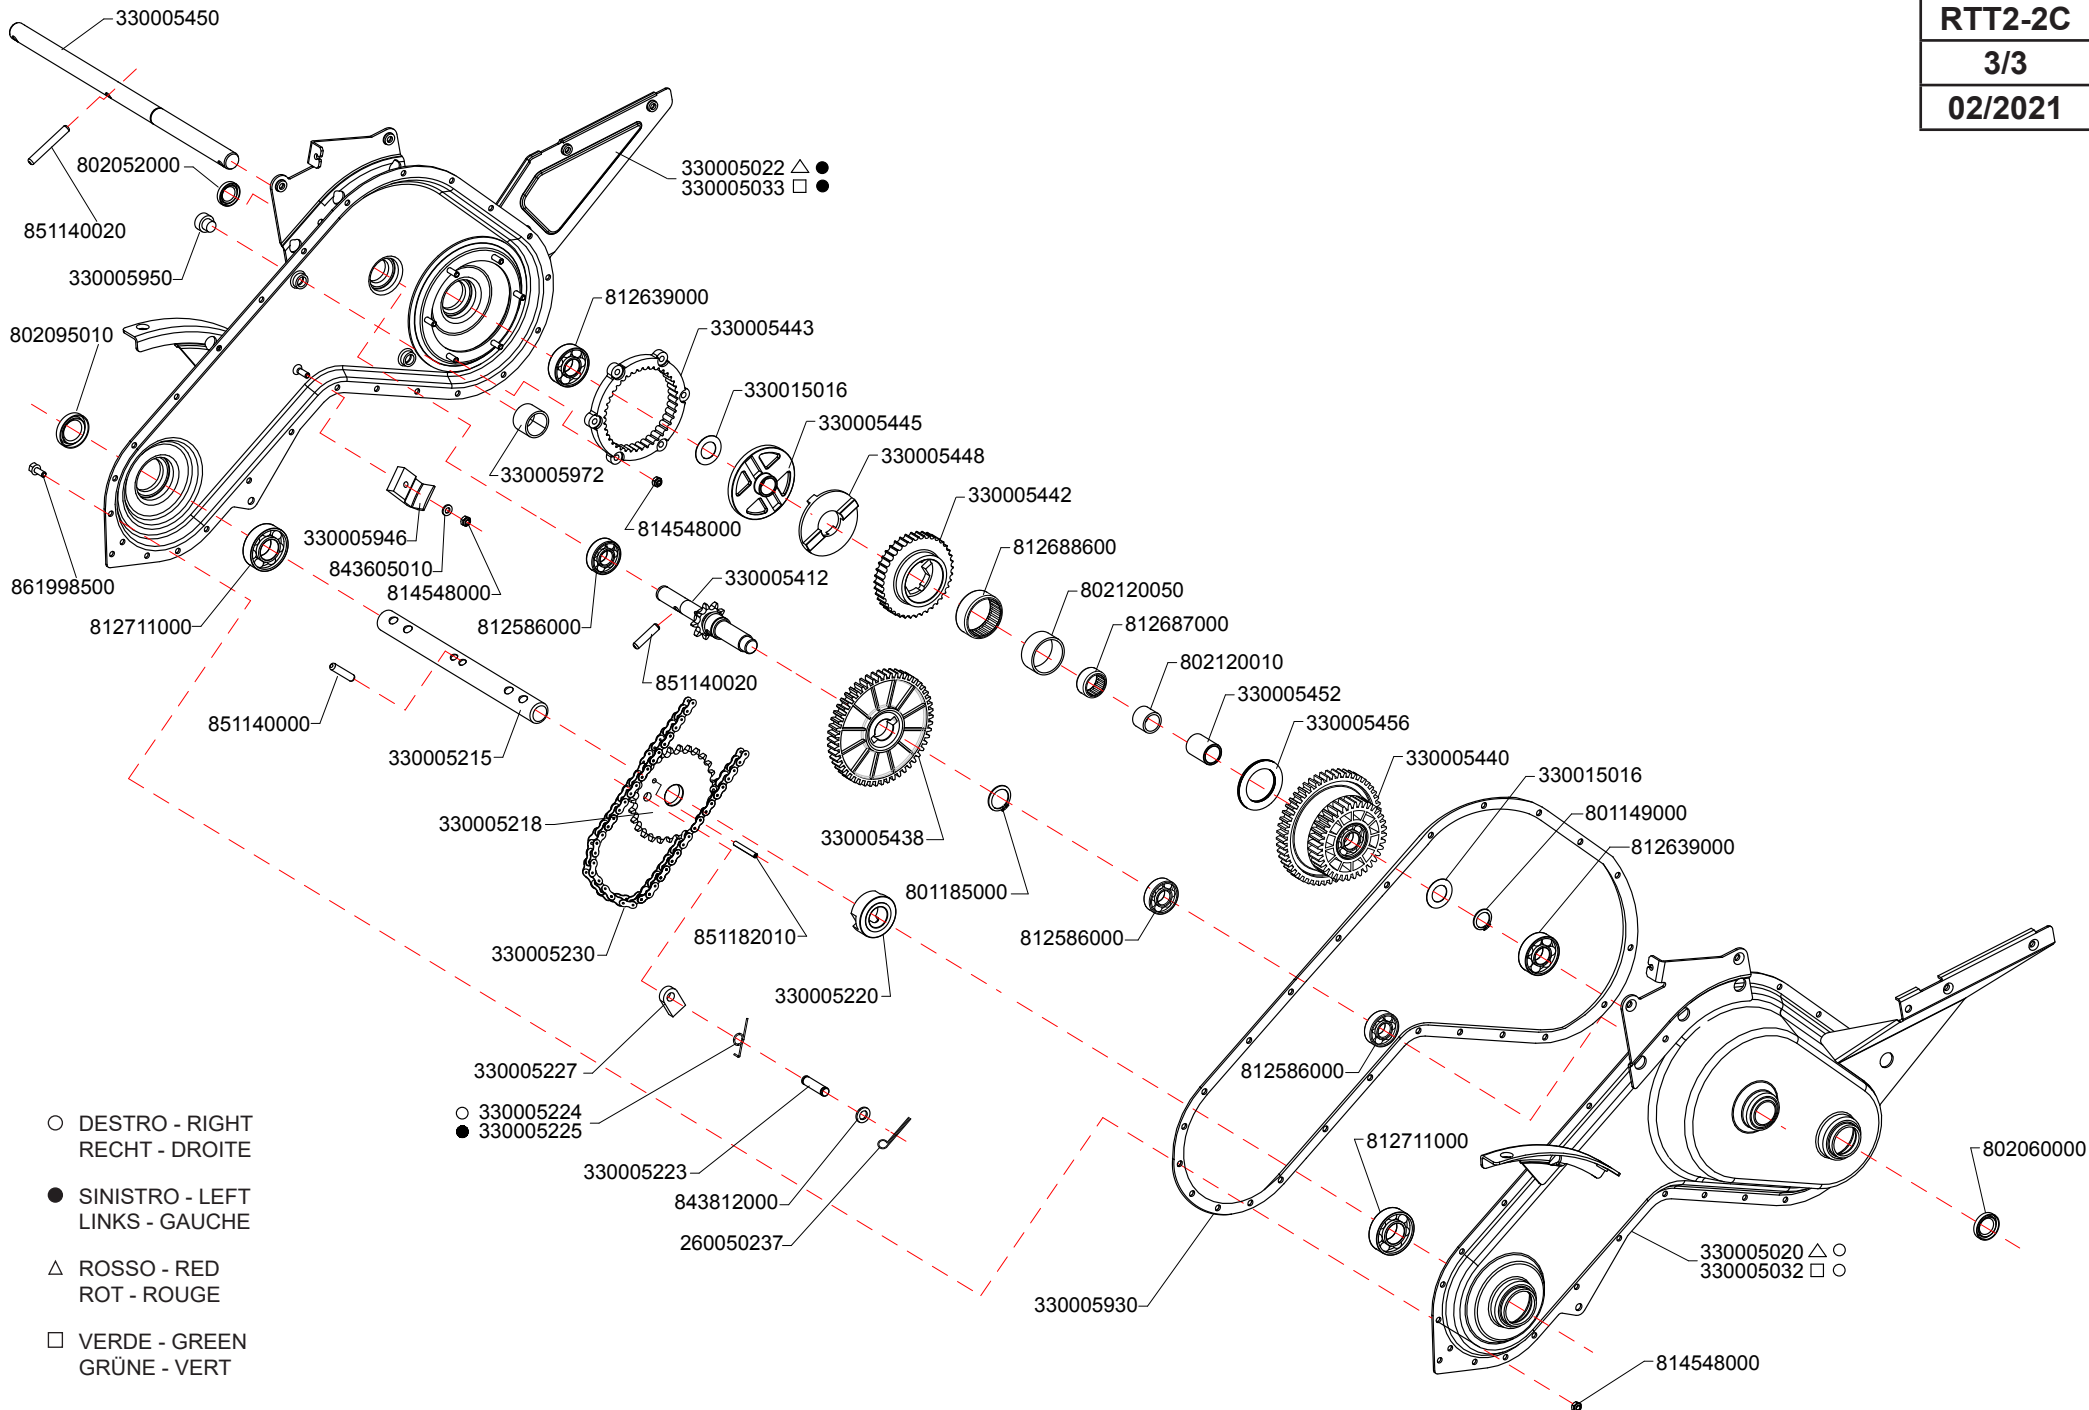

862741000  
862785000

843685000

852520000

851140020

862483000

330005900

862483000

△ ROSSO - RED  
ROT - ROUGE

□ VERDE - GREEN  
GRÜNE - VERT

■ LONCIN TM60

○ DESTRO - RIGHT  
RECHT - DROITE

● SINISTRO - LEFT  
LINKS - GAUCHE

▲ ROSSO - RED  
ROT - ROUGE

□ VERDE - GREEN  
GRÜNE - VERT