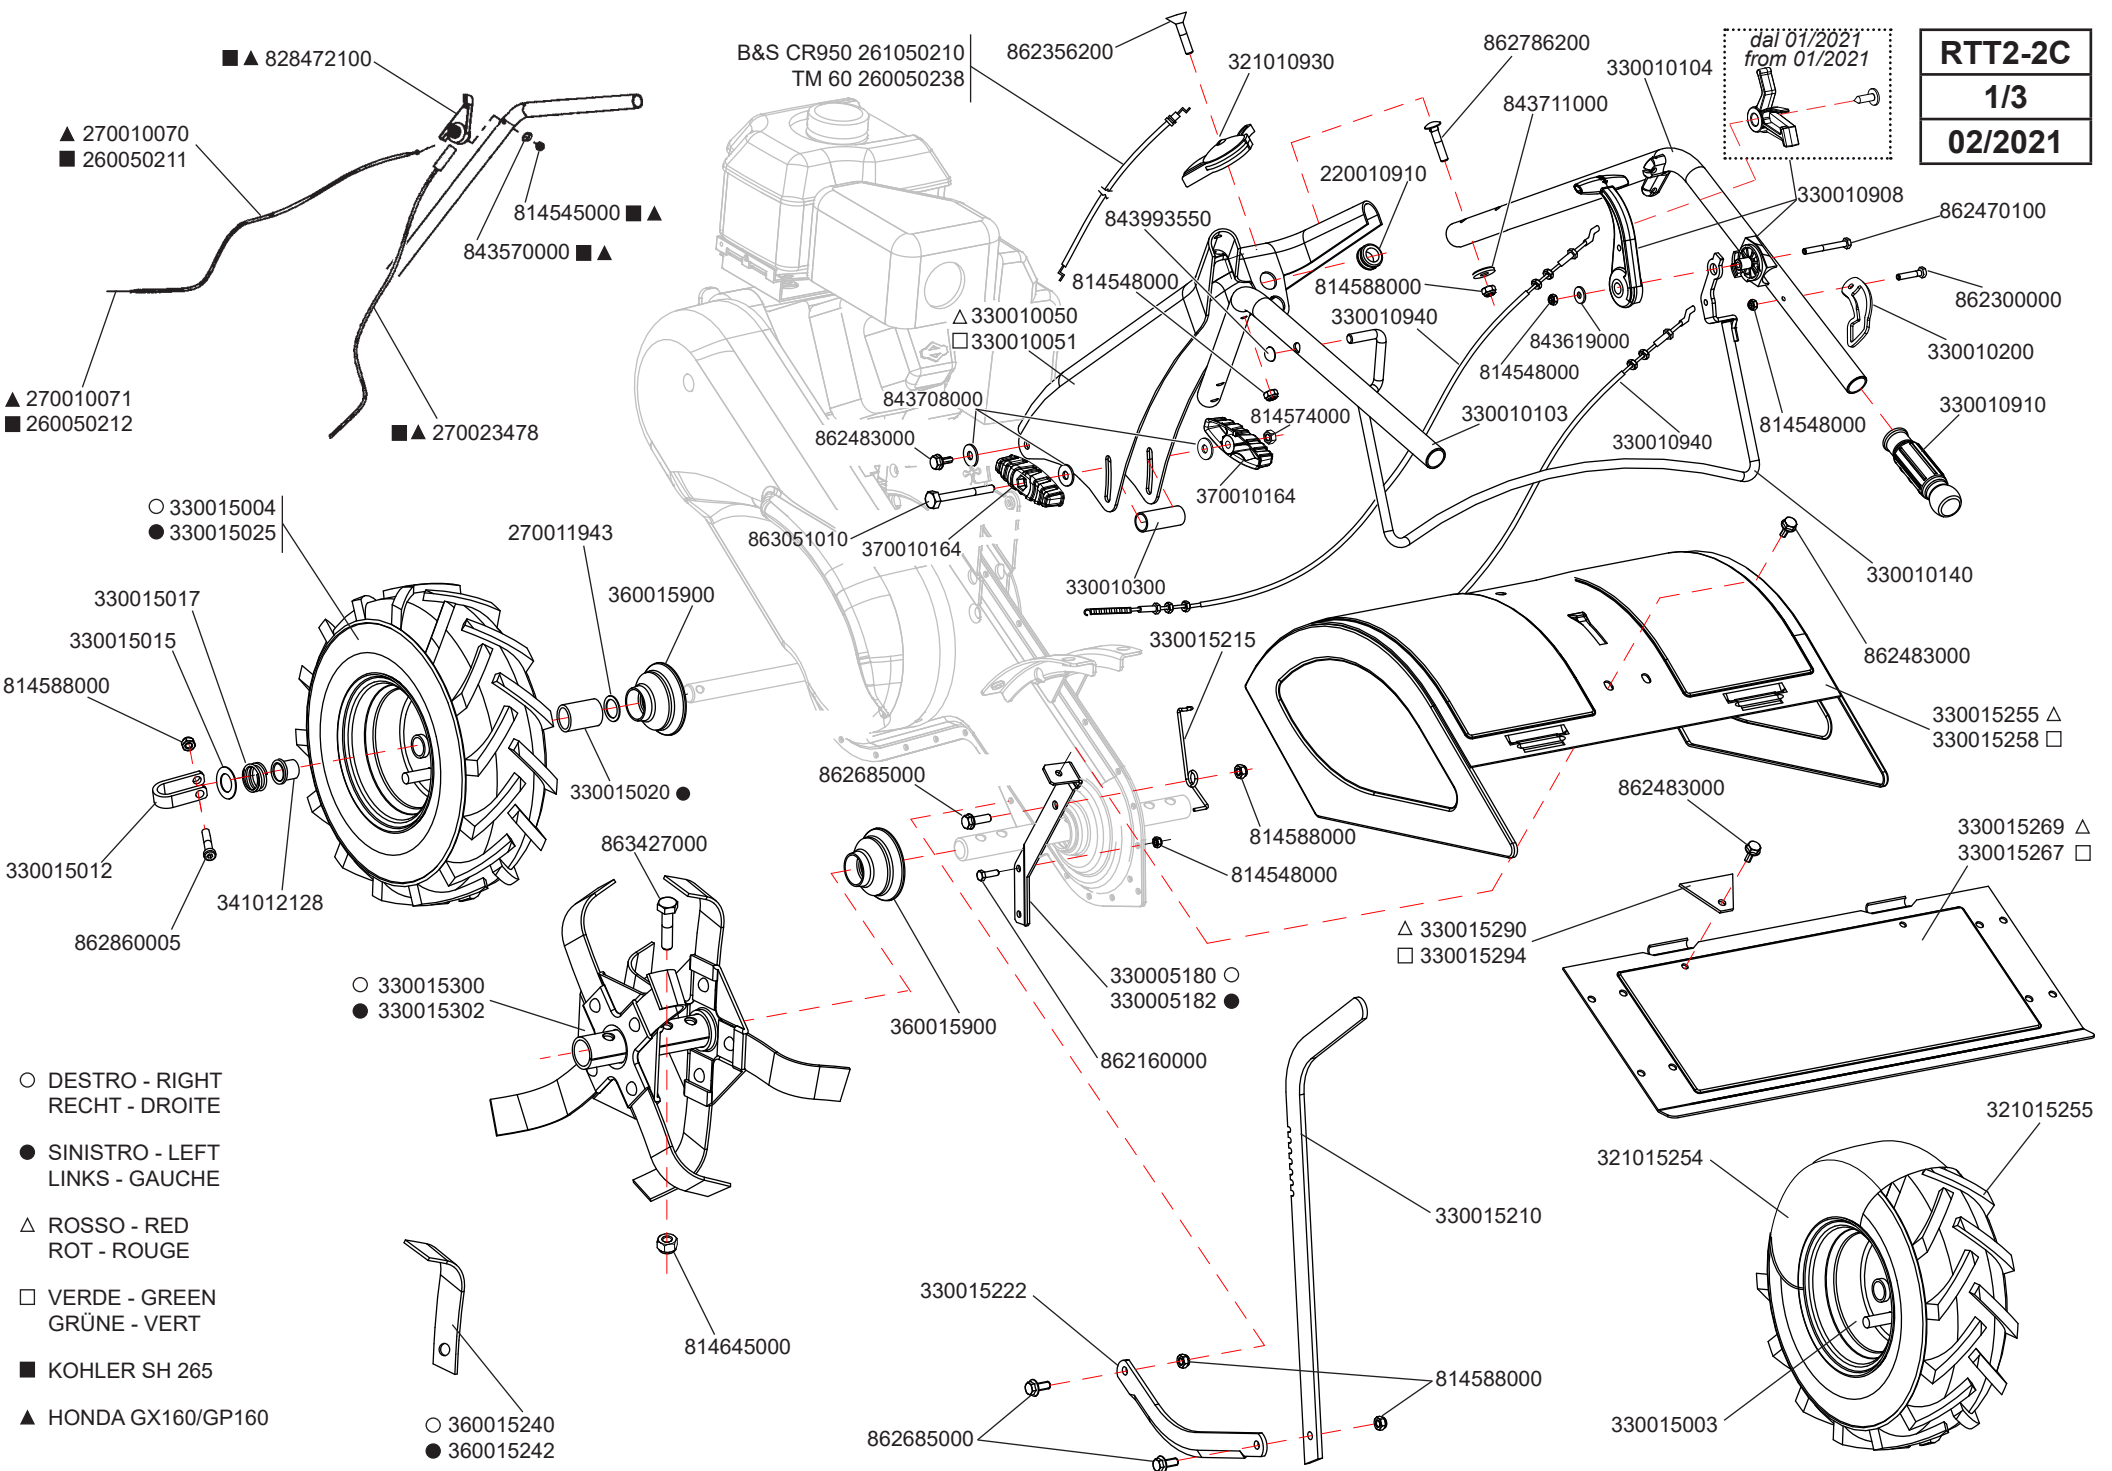

*dal 01/2021
from 01/2021*

▲ 270010070
■ 260050211

▲ 270010071
■ 260050212

■▲ 828472100

814545000 ■▲
843570000 ■▲

■▲ 270023478

○ 330015004
● 330015025

330015017
330015015

814588000

330015012

862860005

341012128

○ DESTRO - RIGHT
RECHT - DROITE

● SINISTRO - LEFT
LINKS - GAUCHE

△ ROSSO - RED
ROT - ROUGE

□ VERDE - GREEN
GRÜNE - VERT

■ KOHLER SH 265

▲ HONDA GX160/GP160

○ 360015240
● 360015242

B&S CR950 261050210
TM 60 260050238

862356200
321010930

862786200
843711000

330010104

220010910

843993550

814548000

814588000
330010940

843619000

814548000

330010103
330010940

814548000

862470100
862300000
330010200
330010910

370010164

814574000

862483000

863051010

370010164

330010300

330015215

330010140

862483000

330015255 △
330015258 □

862483000

862483000

330015269 △
330015267 □

330015290 △
330015294 □

814588000
814548000

360015900

862160000

330005180 ○
330005182 ●

862685000

360015900

862685000

814645000

330015222

862685000

330015210

814588000

321015254

321015255

330015003