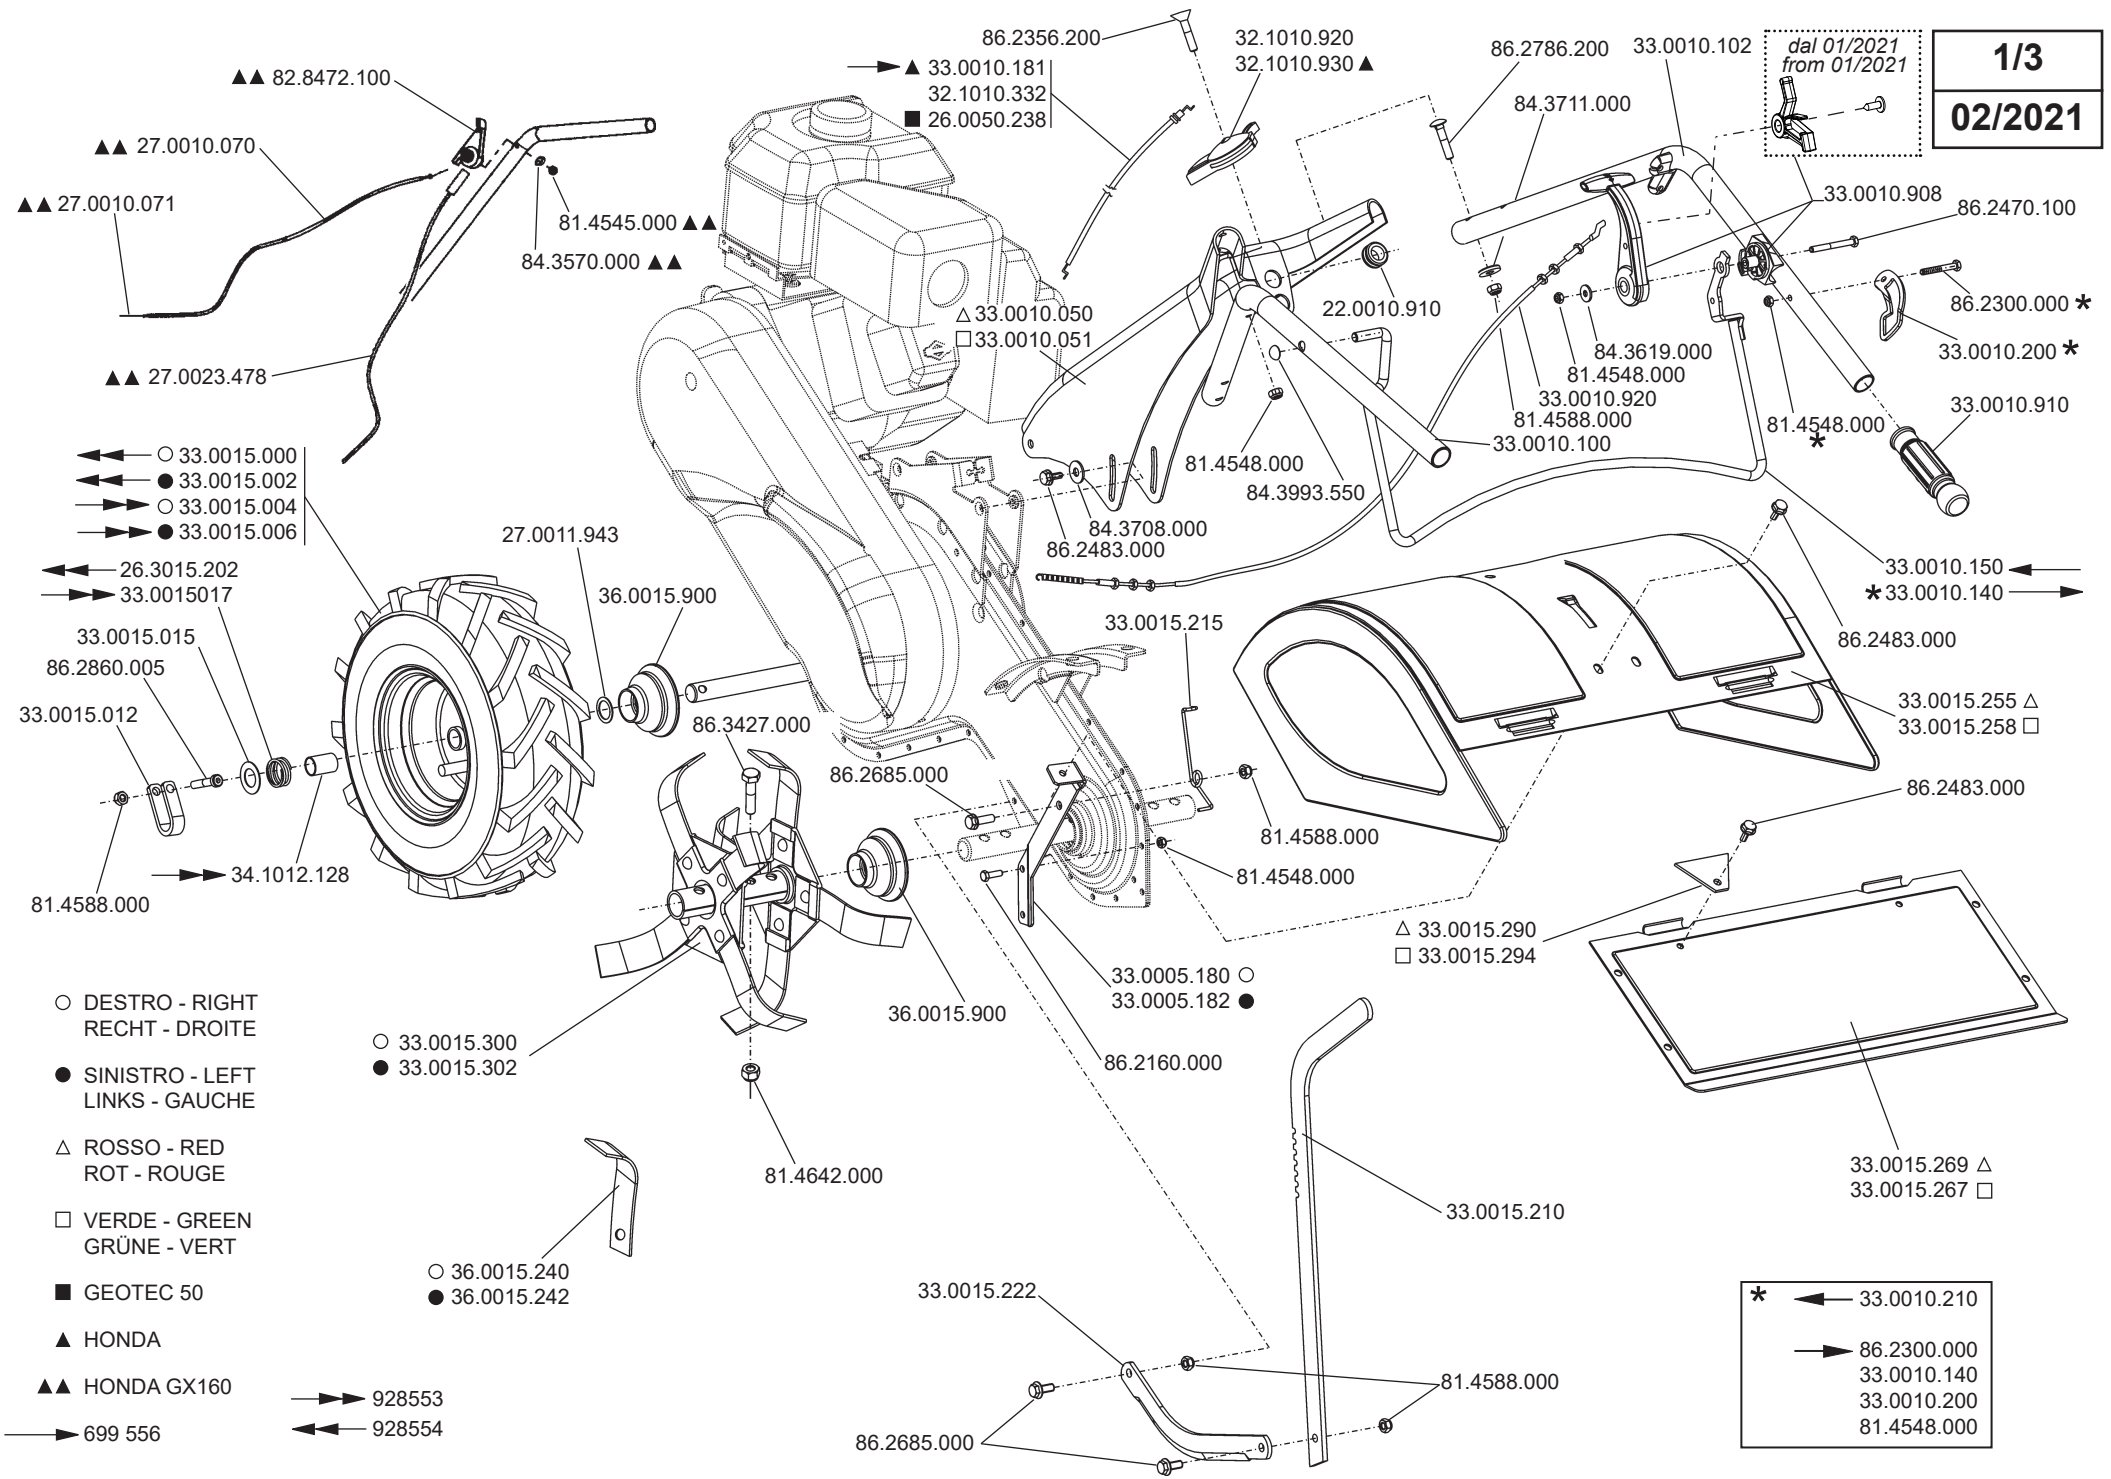

dal 01/2021
from 01/2021

- 33.0015.000
- 33.0015.002
- 33.0015.004
- 33.0015.006

- ← 26.3015.202
- → 33.0015017

- 33.0015.015
- 86.2860.005
- 33.0015.012
- → 34.1012.128
- 81.4588.000

- DESTRO - RIGHT
  RECHT - DROITE
- SINISTRO - LEFT
  LINKS - GAUCHE
- △ ROSSO - RED
  ROT - ROUGE
- VERDE - GREEN
  GRÜNE - VERT

- GEOTEC 50
- ▲ HONDA
- ▲▲ HONDA GX160
- → 699 556

- 33.0015.300
- 33.0015.302
- 36.0015.240
- 36.0015.242

- → 928553
- ← 928554

- ← 33.0010.210
- → 86.2300.000
- → 33.0010.140
- → 33.0010.200
- → 81.4548.000