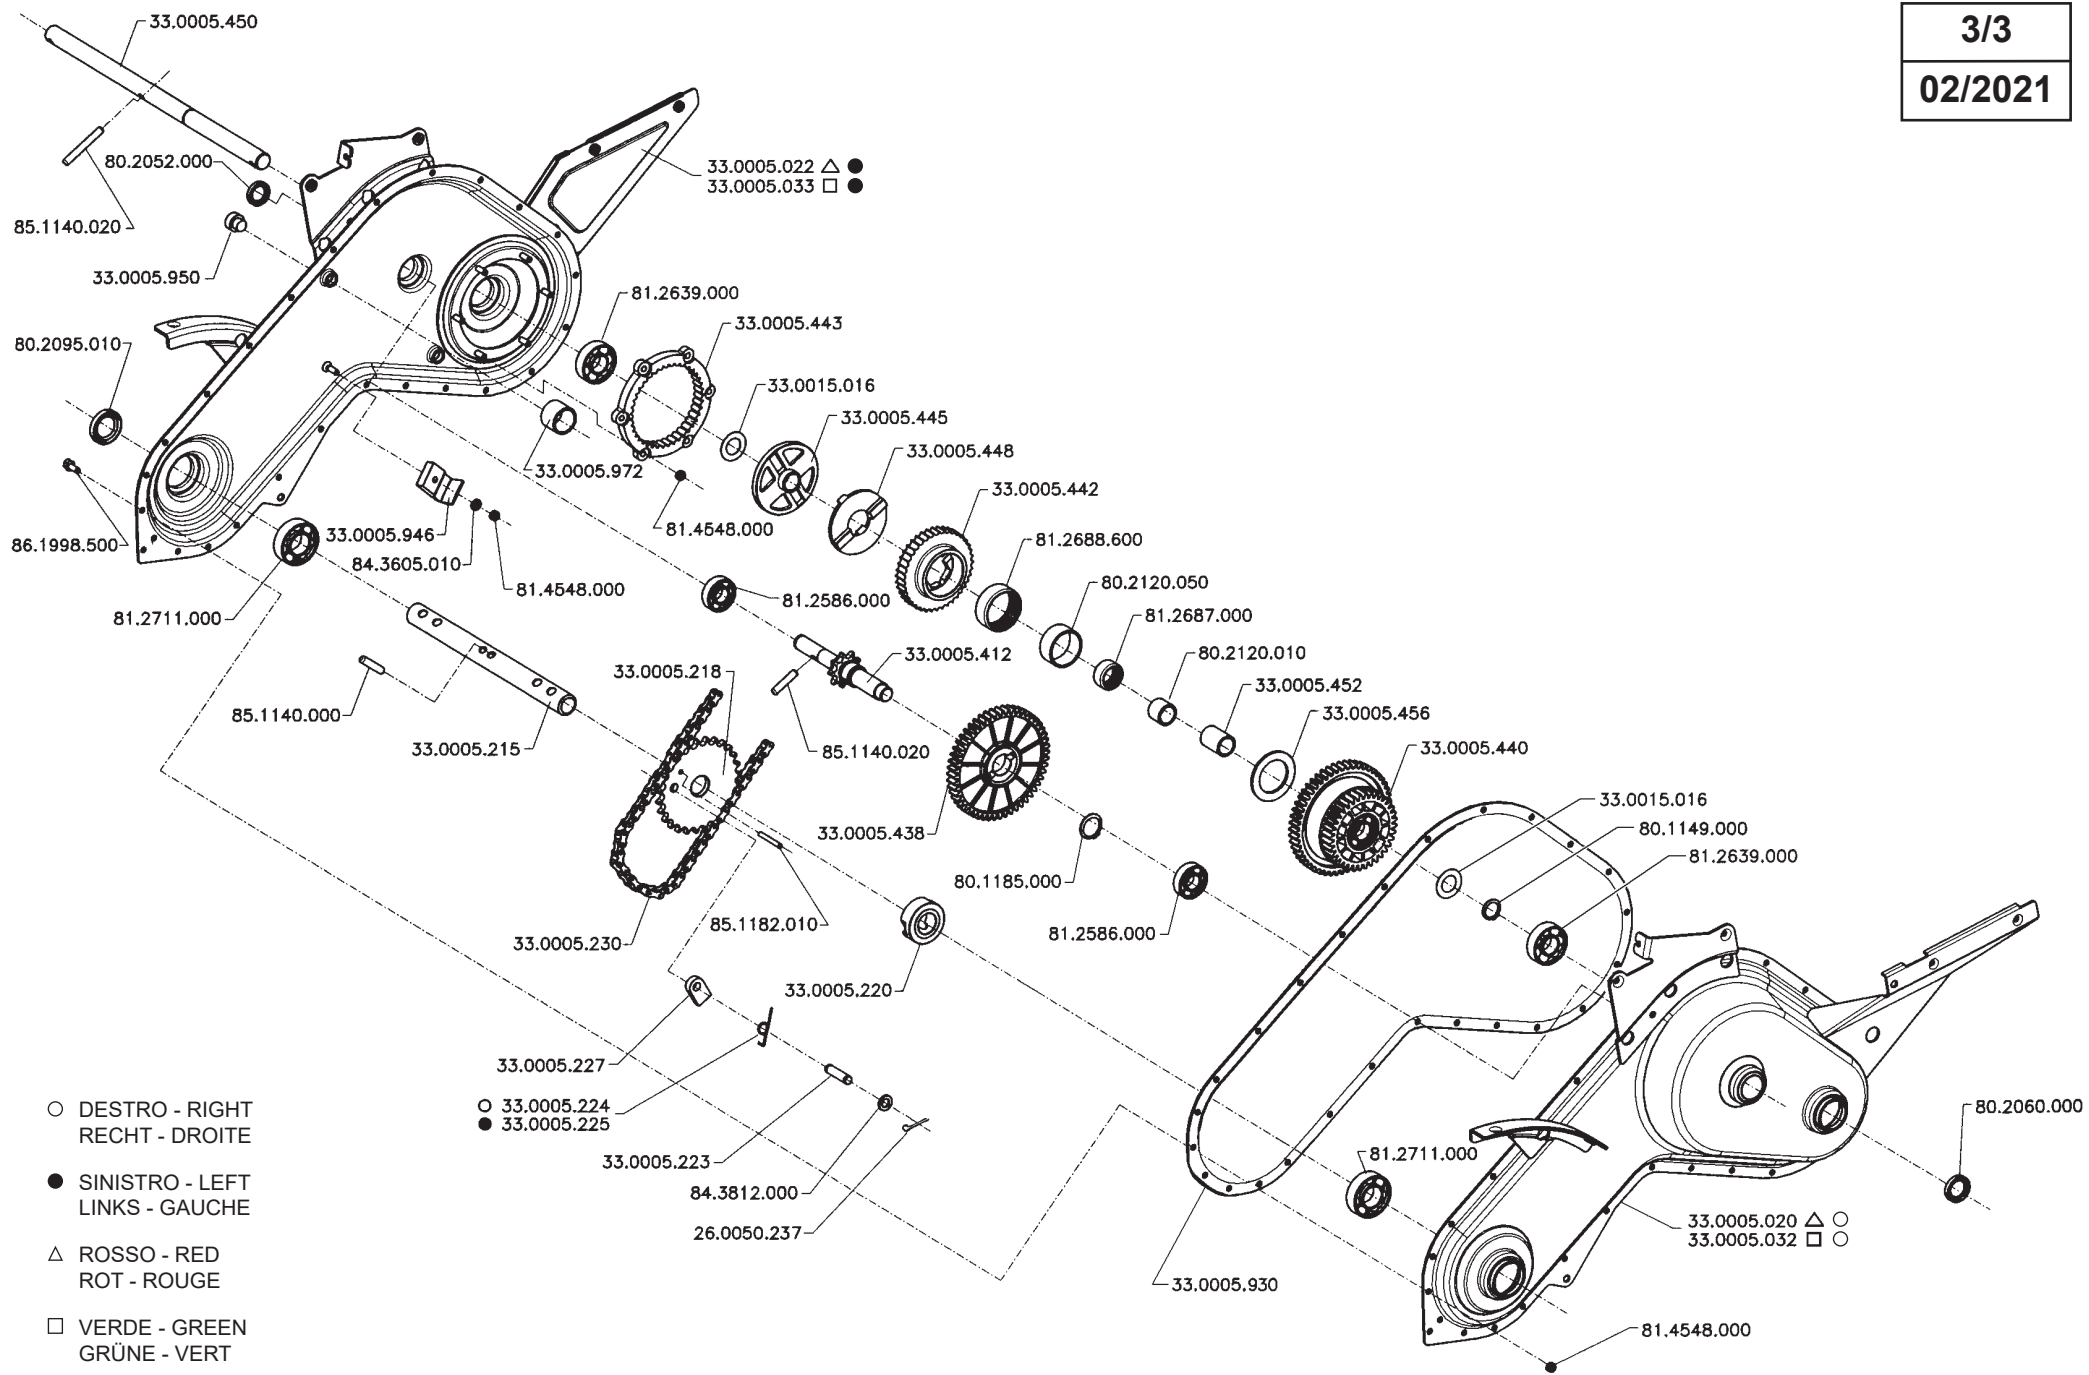

# ***RTT 2***

- TAV. 1 RUOTE, FRESE E STEGOLA - WHEELS, ROTARY TILLERS AND HANDLEBAR - ROUES, FRAISE ET MANCHERONS -  
RÄDER, HACKSATZ UND HANDHOLM
- TAV. 2 MOTORE E CINGHIE - ENGINE AND BELTS - MOTEUR ET COURROIES - MOTOR UND KEILRIEMEN
- TAV. 3 CAMBIO E INGRANAGGI - GEARBOX AND GEARS - BOÎTE ET ENGRENAGES - GETRIEBE UND ZAHNRÄDER

- ← 26.3015.202
- 33.0015017

- 33.0015.015
- 86.2860.005
- 33.0015.012
- 34.1012.128
- 81.4588.000

- DESTRO - RIGHT  
RECHT - DROITE
- SINISTRO - LEFT  
LINKS - GAUCHE
- △ ROSSO - RED  
ROT - ROUGE
- VERDE - GREEN  
GRÜNE - VERT

- GEOTEC 50
- ▲ HONDA
- ▲▲ HONDA GX160
- 699 556

- 33.0015.300
- 33.0015.302
- 36.0015.240
- 36.0015.242

- 928553
- ← 928554

- \* ← 33.0010.210
- 86.2300.000
- 33.0010.140
- 33.0010.200
- 81.4548.000

- DESTRO - RIGHT  
RECHT - DROITE
- SINISTRO - LEFT  
LINKS - GAUCHE
- △ ROSSO - RED  
ROT - ROUGE
- VERDE - GREEN  
GRÜNE - VERT