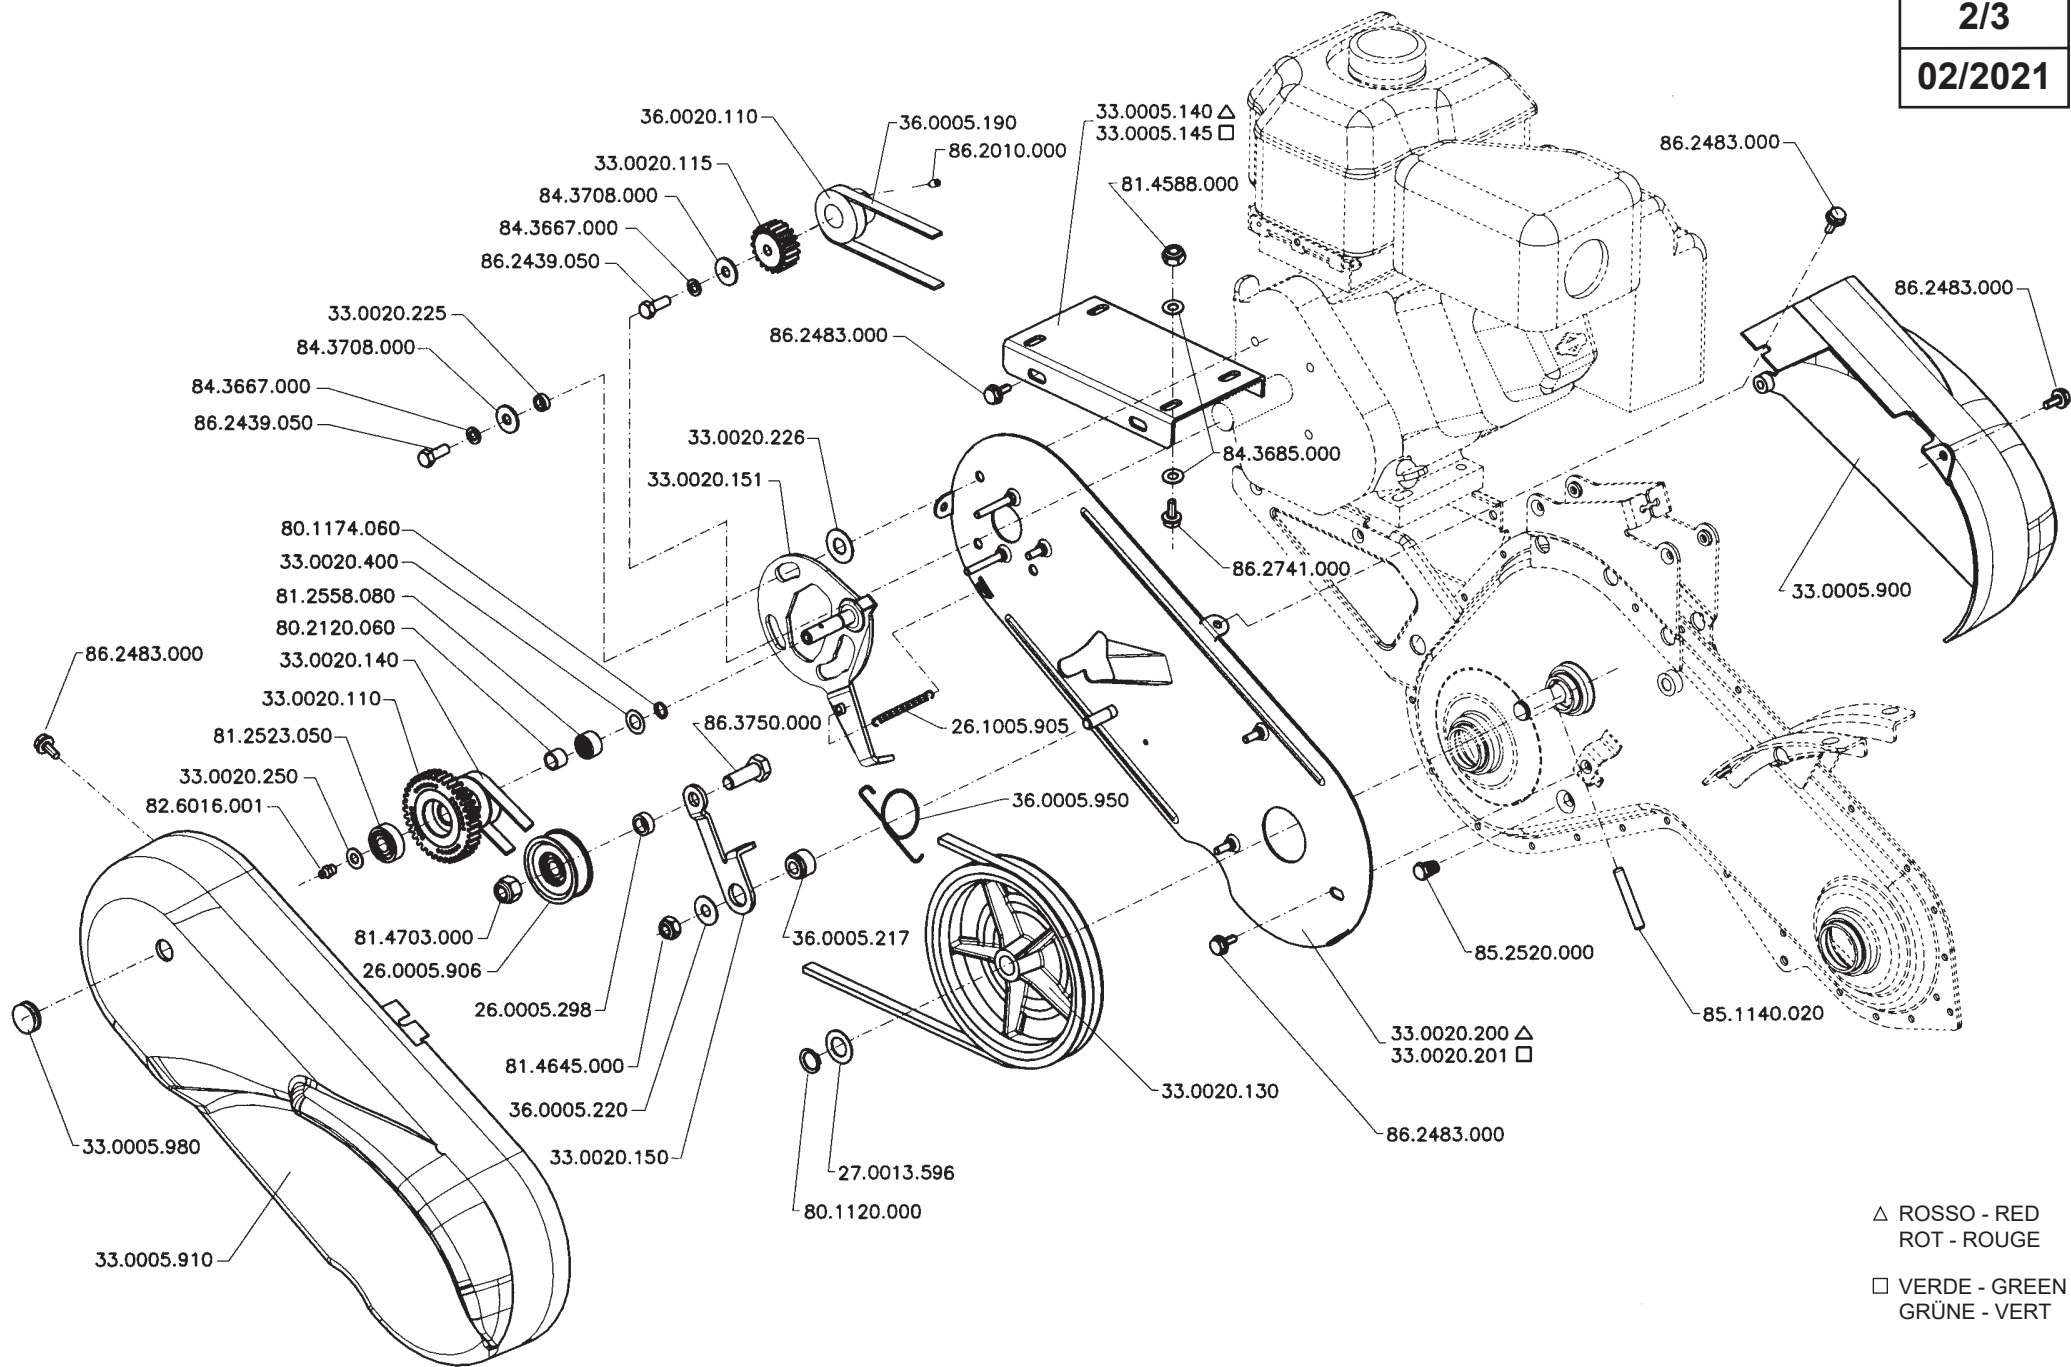

# ***RTT 2***

- TAV. 1 RUOTE, FRESE E STEGOLA - WHEELS, ROTARY TILLERS AND HANDLEBAR - ROUES, FRAISE ET MANCHERONS -  
RÄDER, HACKSATZ UND HANDHOLM
- TAV. 2 MOTORE E CINGHIE - ENGINE AND BELTS - MOTEUR ET COURROIES - MOTOR UND KEILRIEMEN
- TAV. 3 CAMBIO E INGRANAGGI - GEARBOX AND GEARS - BOÎTE ET ENGRENAGES - GETRIEBE UND ZAHNRÄDER

- ← 26.3015.202
- 33.0015017

- 33.0015.015
- 86.2860.005
- 33.0015.012
- 34.1012.128
- 81.4588.000

- DESTRO - RIGHT  
RECHT - DROITE
- SINISTRO - LEFT  
LINKS - GAUCHE
- △ ROSSO - RED  
ROT - ROUGE
- VERDE - GREEN  
GRÜNE - VERT

- GEOTEC 50
- ▲ HONDA
- ▲▲ HONDA GX160
- 699 556

- 33.0015.300
- 33.0015.302
- 36.0015.240
- 36.0015.242

- 928553
- ← 928554

- \* ← 33.0010.210
- 86.2300.000
- 33.0010.140
- 33.0010.200
- 81.4548.000

- DESTRO - RIGHT  
RECHT - DROITE
- SINISTRO - LEFT  
LINKS - GAUCHE
- △ ROSSO - RED  
ROT - ROUGE
- VERDE - GREEN  
GRÜNE - VERT