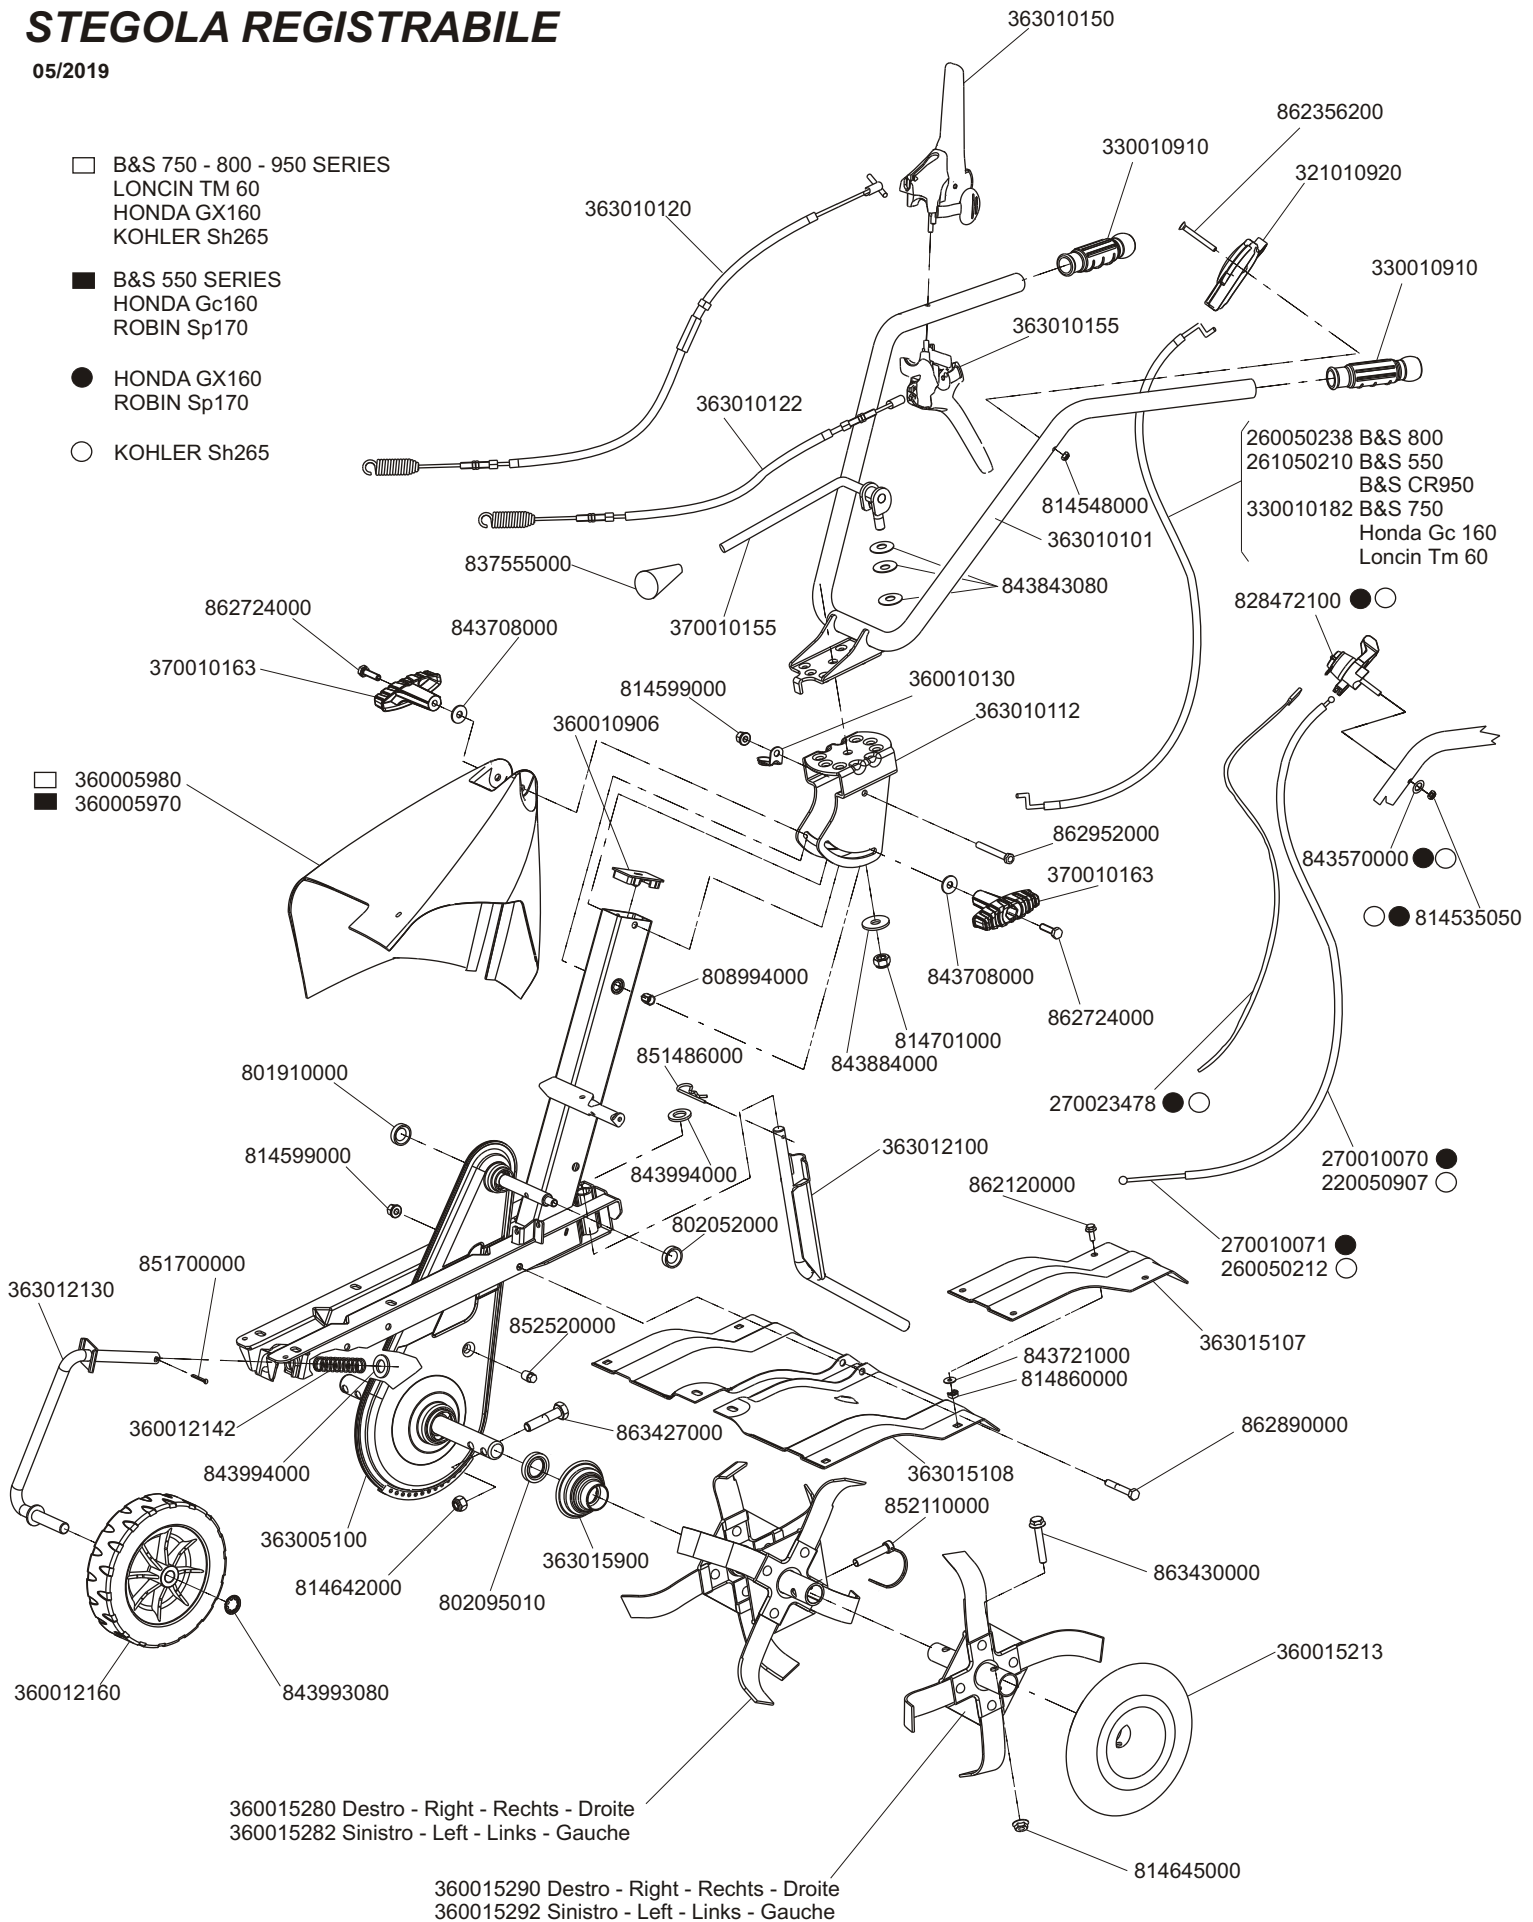

Euro 5 Evo

STEGOLA REGISTRABILE

05/2019

□ B&S 750 - 800 - 950 SERIES
LONCIN TM 60
HONDA GX160
KOHLER Sh265

■ B&S 550 SERIES
HONDA Gc160
ROBIN Sp170

● HONDA GX160
ROBIN Sp170

○ KOHLER Sh265

□ 360005980
■ 360005970

Euro 5 Evo

STEGOLA REGISTRABILE

05/2019

△ B&S 550 - 750 - 800 - 950 SERIES
HONDA Gx160
HONDA Gc160

▲ ROBIN Sp170
LONCIN TM 60
KOHLER Sx265