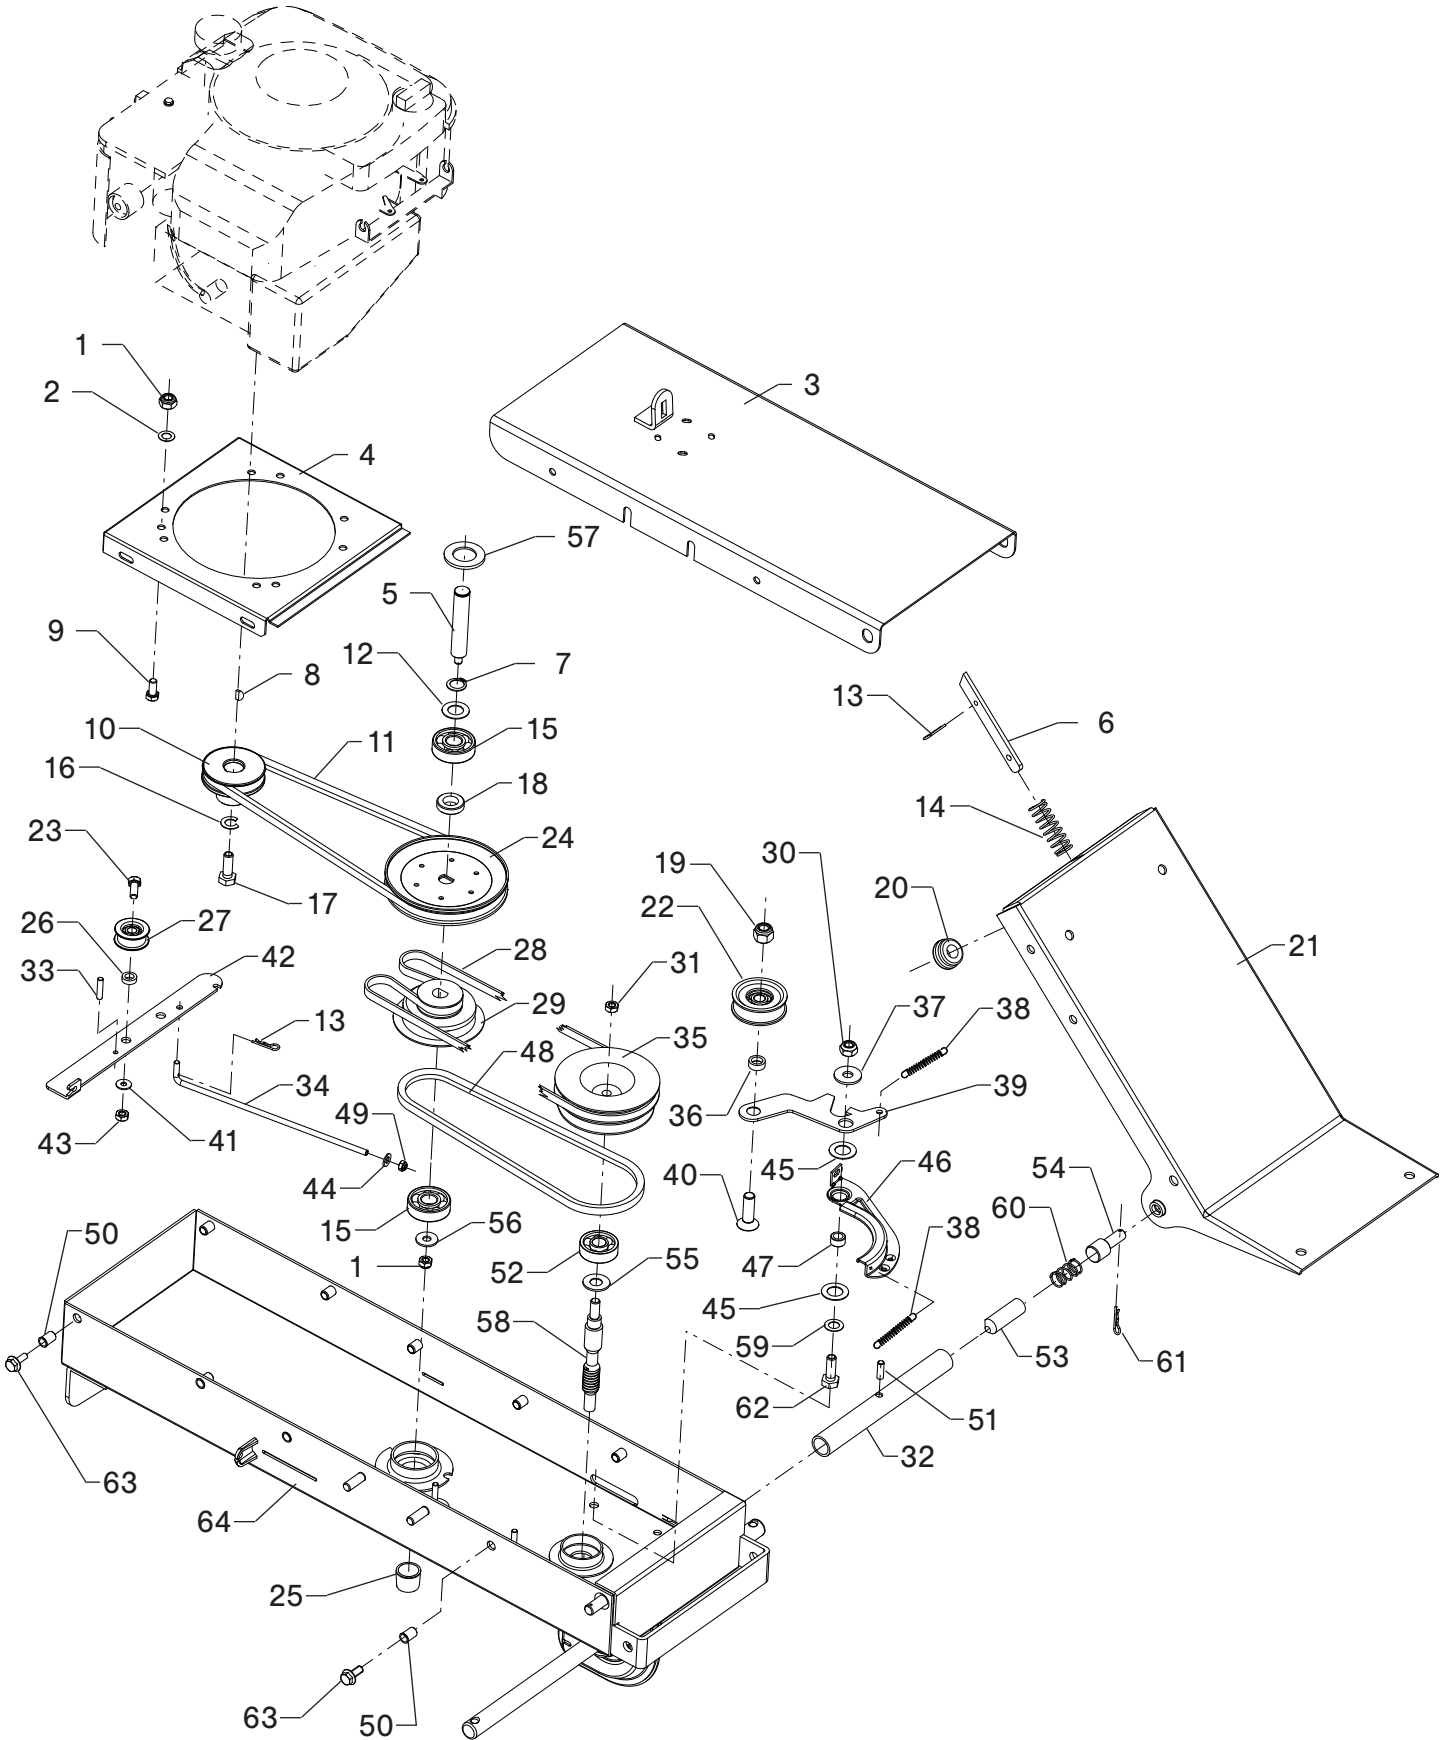

1	231050906	Manopola Handle
2	350010050	Manubrio sinistro Left handlebar
3	814548000	Dado Nut
4	843619000	Rondella Washer
5	330010908	Leva Retromarcia completa Reverse lever kit
7	260010216	Vite Screw
8	260050258	Leva Lever
9	843605010	Rondella Washer
10	814530080	Dado Nut
11	862470100	Vite Screw
12	321010920	Acceleratore Throttle control (B&S 450E series)
-	321010930	Acceleratore Throttle control (Honda GCV160)
13	862356200	Vite Screw
14	350010120	Cavo Cable
15	350010130	Molla Spring
16	350010100	Cavo Cable
17	260010216	Vite Screw
18	862168000	Vite Screw
19	814645000	Dado Nut
20	843818000	Rondella Washer
21	350010110	Cavo Cable
22	350010070	Manubrio destro Right handlebar
23	862556000	Vite Screw
24	261050224	Cavo Cable
25	863254000	Vite Screw
26	843622000	Rondella Washer
27	350005303	Vasca Tank
28	814794000	Dado Nut
29	843994000	Rondella Washer

30	864394100	Vite Screw
31	846000000	Molla a tazza Spring
32	844084500	Rondella Washer
33	340005110	Bronzina Bronze bushing
34	814787000	Dado Nut
35	350015200	Assale ruote Wheels axle
36	341005130	Supporto ruota Wheel support
37	341005134	Bronzina Bronze bushing
38	341005132	Ruota Wheel
39	862860005	Vite Screw
40	808994000	Inserito filettato Threaded insert
41	350015112	Supporto ruota Wheel support
42	802060000	Anello tenuta Oil seal
43	300005115	Parapolvere Dust protection
44	862556000	Vite Screw
45	341012128	Boccola nylon Nylon bushing
46	330015016	Distanziale Spacer
47	330015004	Ruota Wheel (destro, right, recht, droite)
-	330015025	Ruota Wheel (sinistro, left, links, gauche)
48	330015017	Molla Spring
49	330015015	Distanziale Spacer
50	814588000	Dado Nut
51	330015012	Forcella Fork
52	330015003	Cerchione Wheel rim
53	321015254	Camera d'aria Tube
54	321015255	Pneumatico Tyre