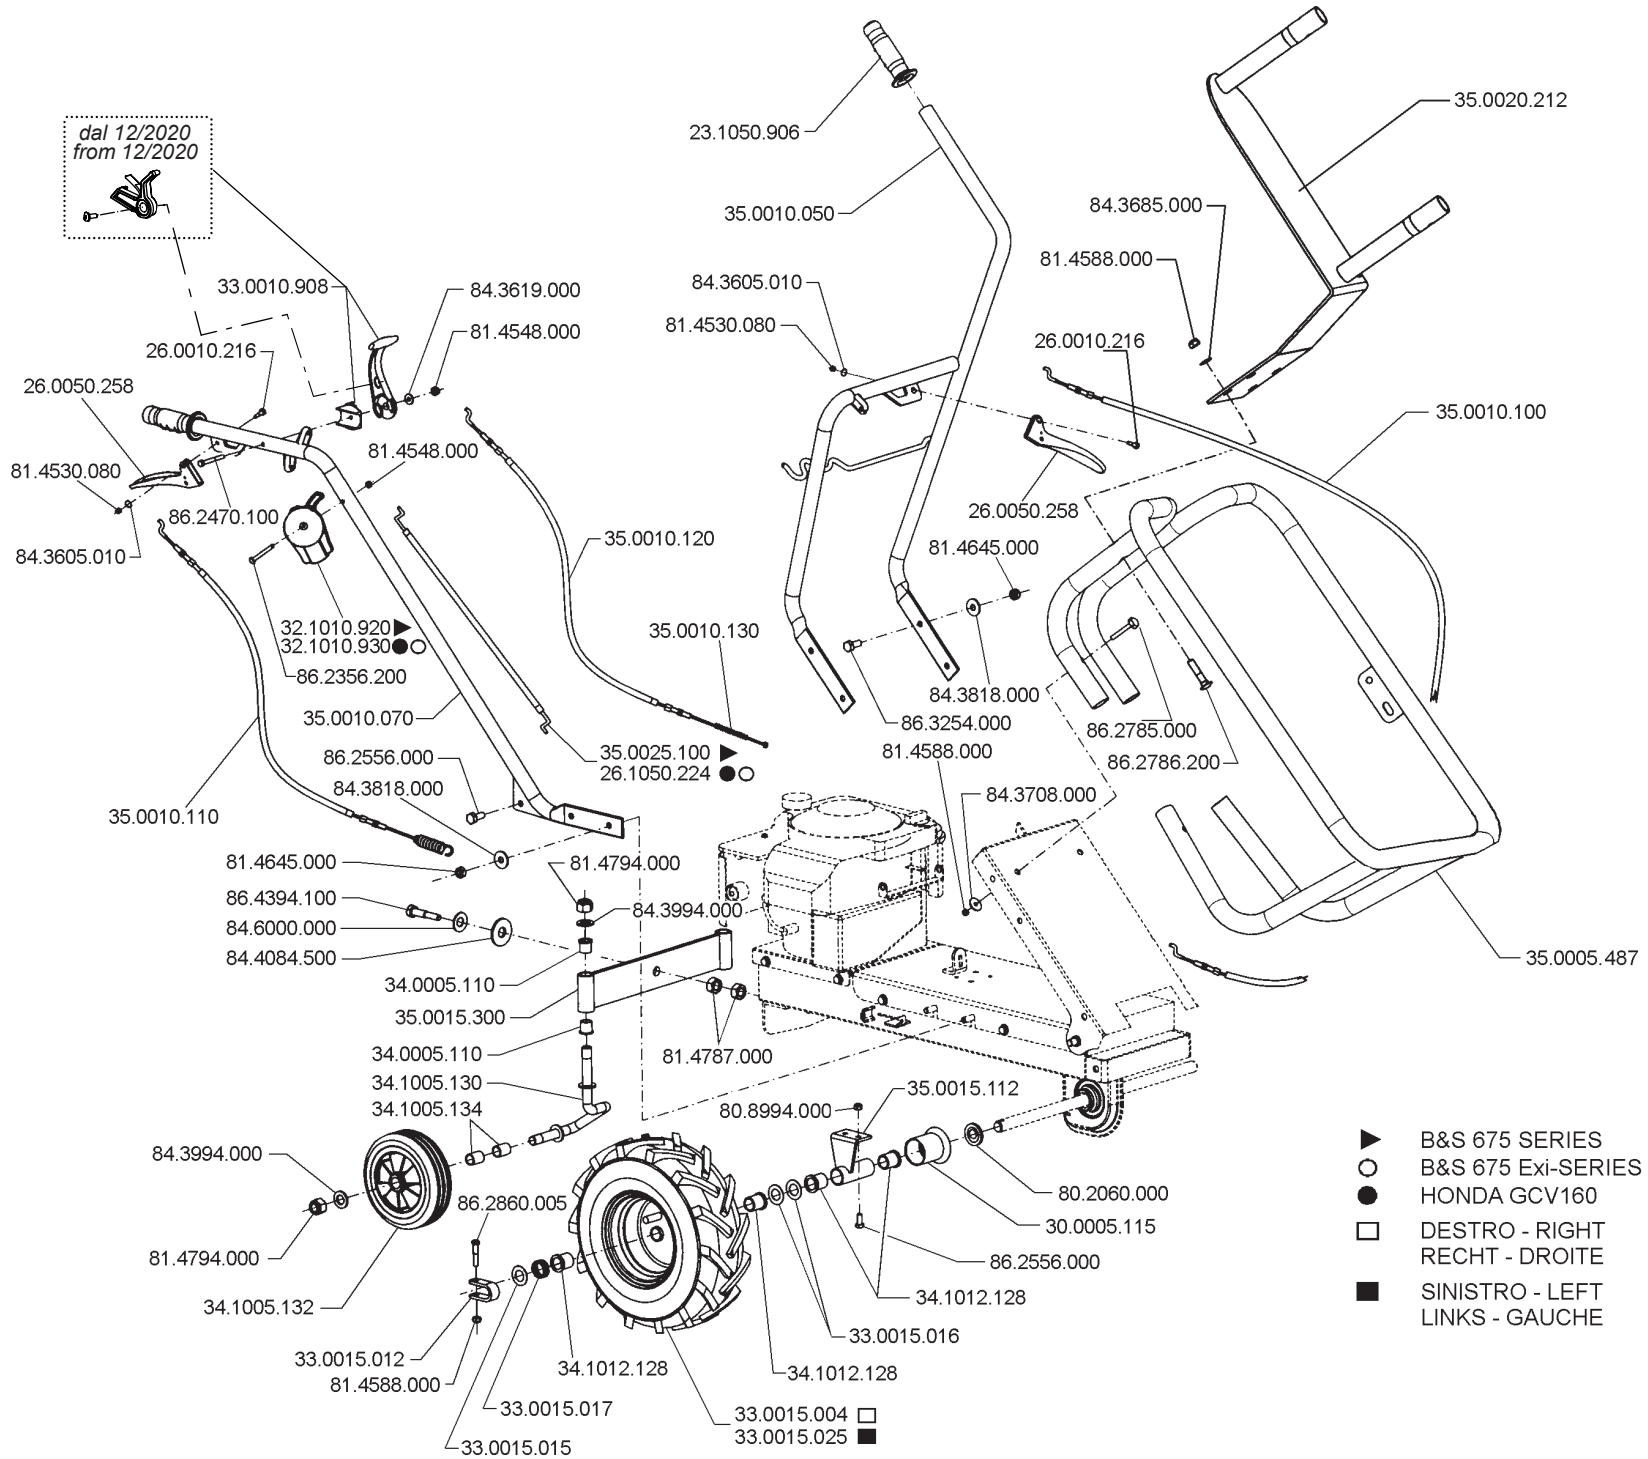

Catalogo parti di ricambio
Spare parts list
Catalogue pieces détachées
Ersatzteilliste

Carry Sprayer

MOTOPOMPA
MOTORPUMP
MOTOPOMPES
MOTORPUMPE

Valido per produzioni dal 03/2017 in poi (macchina con vasca lavamani integrata nella cisterna)
Valid for productions from 03/2017 on (machine equipped with handwash basin integrated in the tank)
Valable pour les productions à partir de 03/2017 (machine avec lave-mains intégré dans la citerne)
Gültig für Produktionen ab 03/2017 (Maschine mit integriertem Frischwassertank im Tank)

Tavola 1/4
02/2021

dal 12/2020
from 12/2020

- ▶ B&S 675 SERIES
- B&S 675 Exi-SERIES
- HONDA GCV160
- DESTRO - RIGHT
RECHT - DROITE
- SINISTRO - LEFT
LINKS - GAUCHE

Tavola 2/4

02/2021

* = 350025250 ← 12/2015
 350025255 → 01/2016