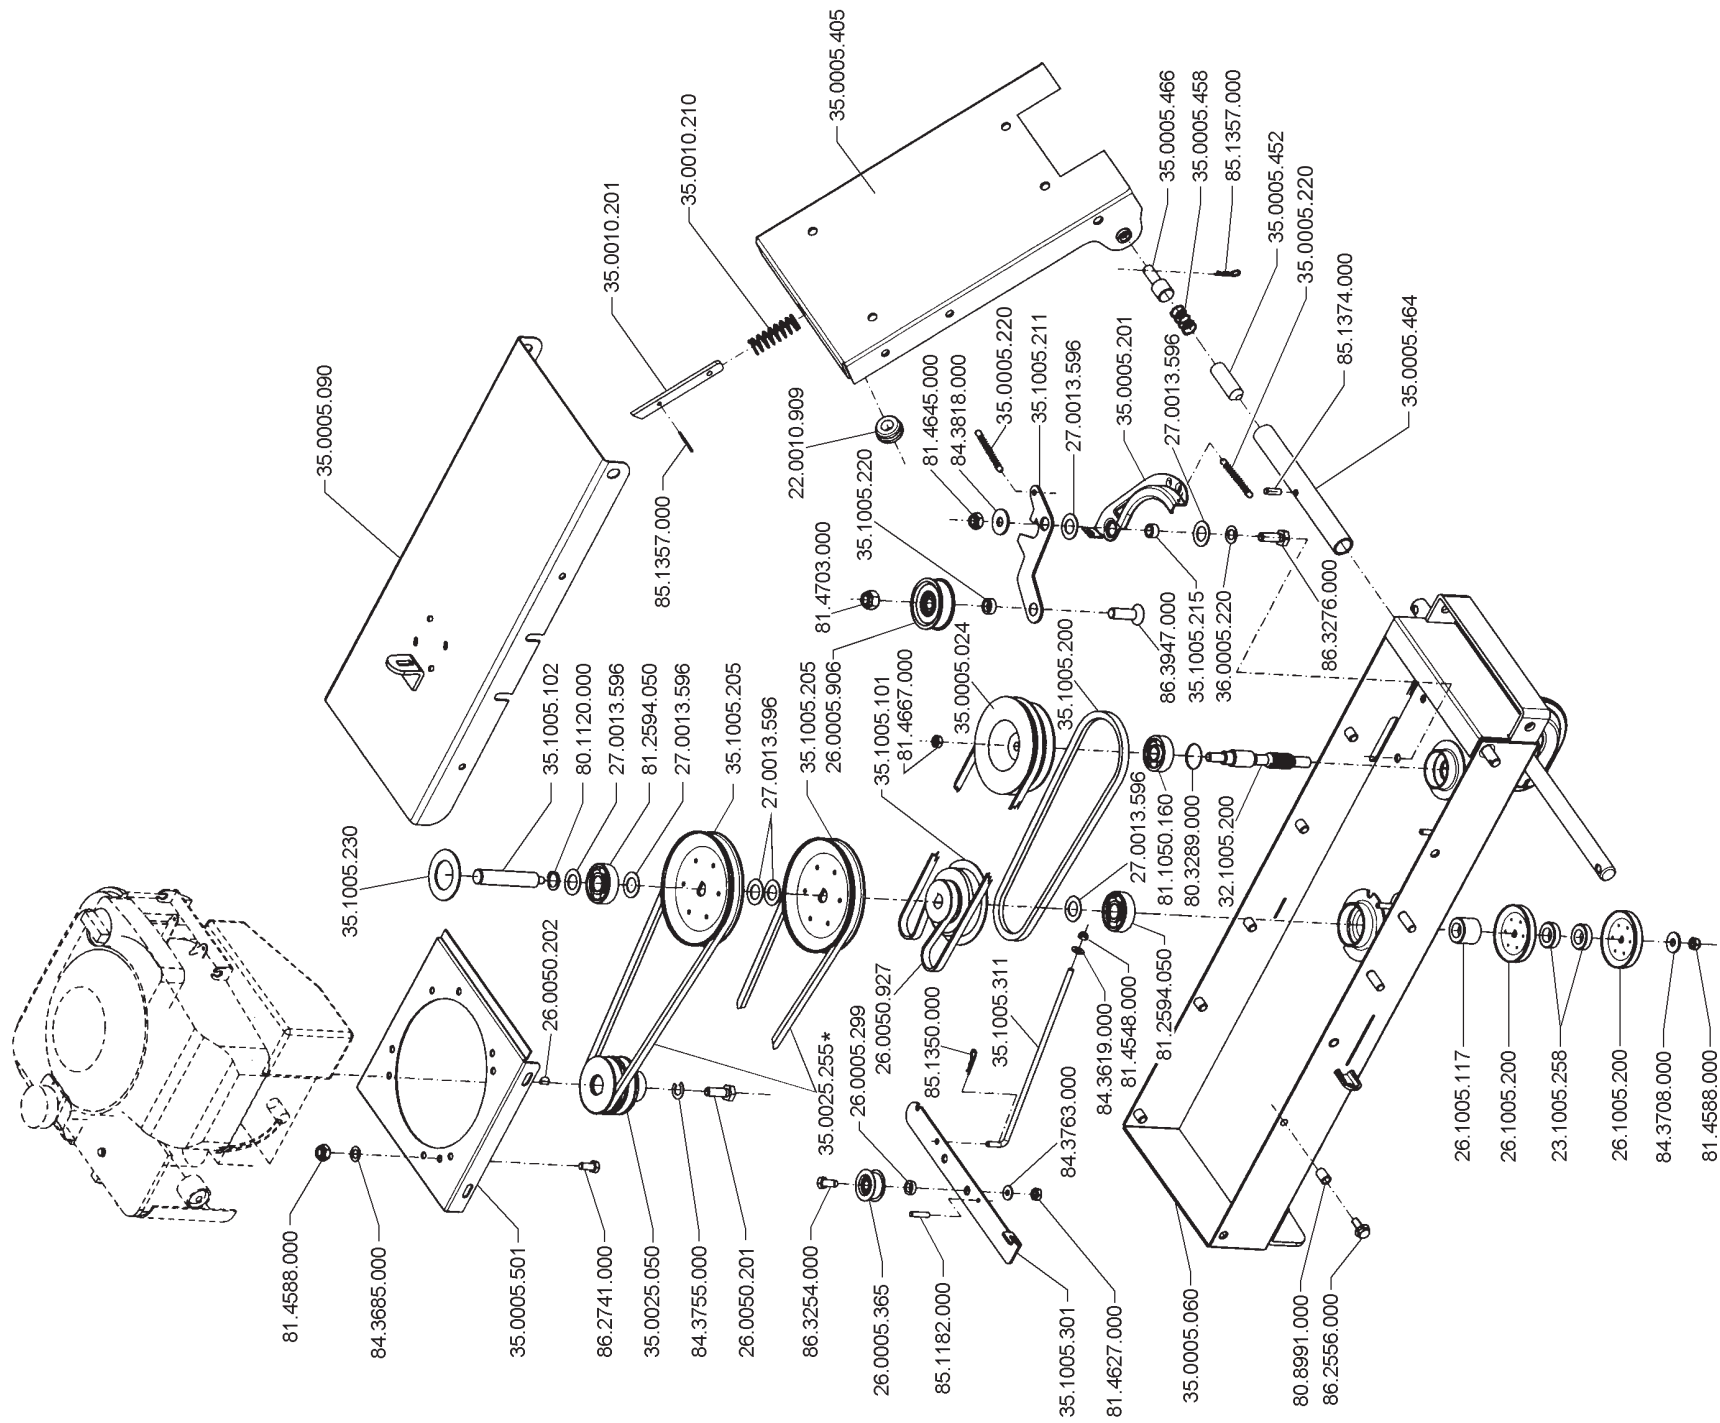

Catalogo parti di ricambio
Spare parts list
Catalogue pieces détachées
Ersatzteilliste

Carry Sprayer

MOTOPOMPA
MOTORPUMP
MOTOPOMPES
MOTORPUMPE

Valido per produzioni dal 03/2017 in poi (macchina con vasca lavamani integrata nella cisterna)
Valid for productions from 03/2017 on (machine equipped with handwash basin integrated in the tank)
Valable pour les productions à partir de 03/2017 (machine avec lave-mains intégré dans la citerne)
Gültig für Produktionen ab 03/2017 (Maschine mit integriertem Frischwassertank im Tank)

Tavola 1/4
02/2021

dal 12/2020
from 12/2020

- ▶ B&S 675 SERIES
- B&S 675 Exi-SERIES
- HONDA GCV160
- DESTRO - RIGHT
RECHT - DROITE
- SINISTRO - LEFT
LINKS - GAUCHE

Tavola 2/4

02/2021

* = 350025250 ← 12/2015
 350025255 → 01/2016