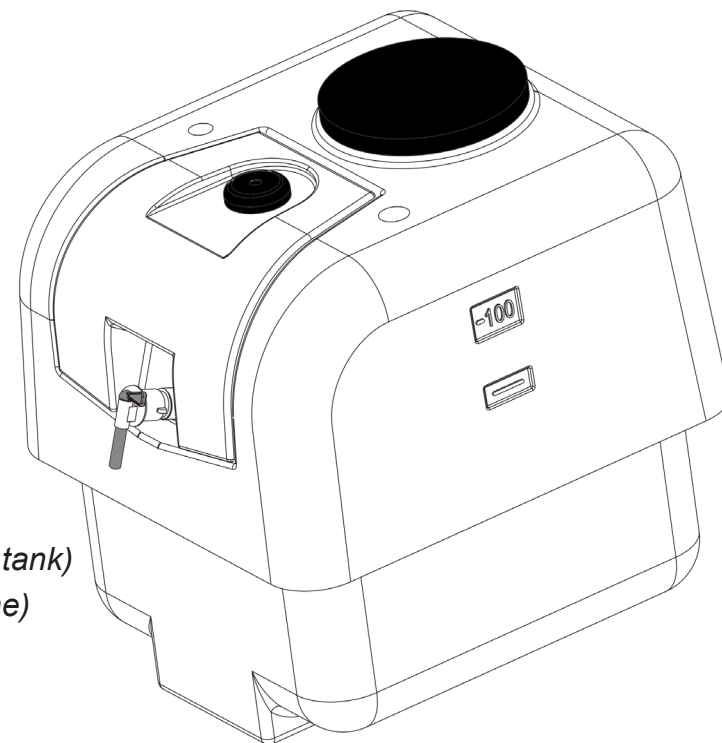

Catalogo parti di ricambio
Spare parts list
Catalogue pieces détachées
Ersatzteilliste

Carry Sprayer

MOTOPOMPA
MOTORPUMP
MOTOPOMPES
MOTORPUMPE

Valido per produzioni dal 03/2017 in poi (macchina con vasca lavamani integrata nella cisterna)
Valid for productions from 03/2017 on (machine equipped with handwash basin integrated in the tank)
Valable pour les productions à partir de 03/2017 (machine avec lave-mains intégré dans la citerne)
Gültig für Produktionen ab 03/2017 (Maschine mit integriertem Frischwassertank im Tank)

Tavola 1/4
02/2021

dal 12/2020
from 12/2020

- ▶ B&S 675 SERIES
- B&S 675 Exi-SERIES
- HONDA GCV160
- DESTRO - RIGHT
RECHT - DROITE
- SINISTRO - LEFT
LINKS - GAUCHE

Tavola 2/4

02/2021

* = 350025250 ← 12/2015
 350025255 → 01/2016