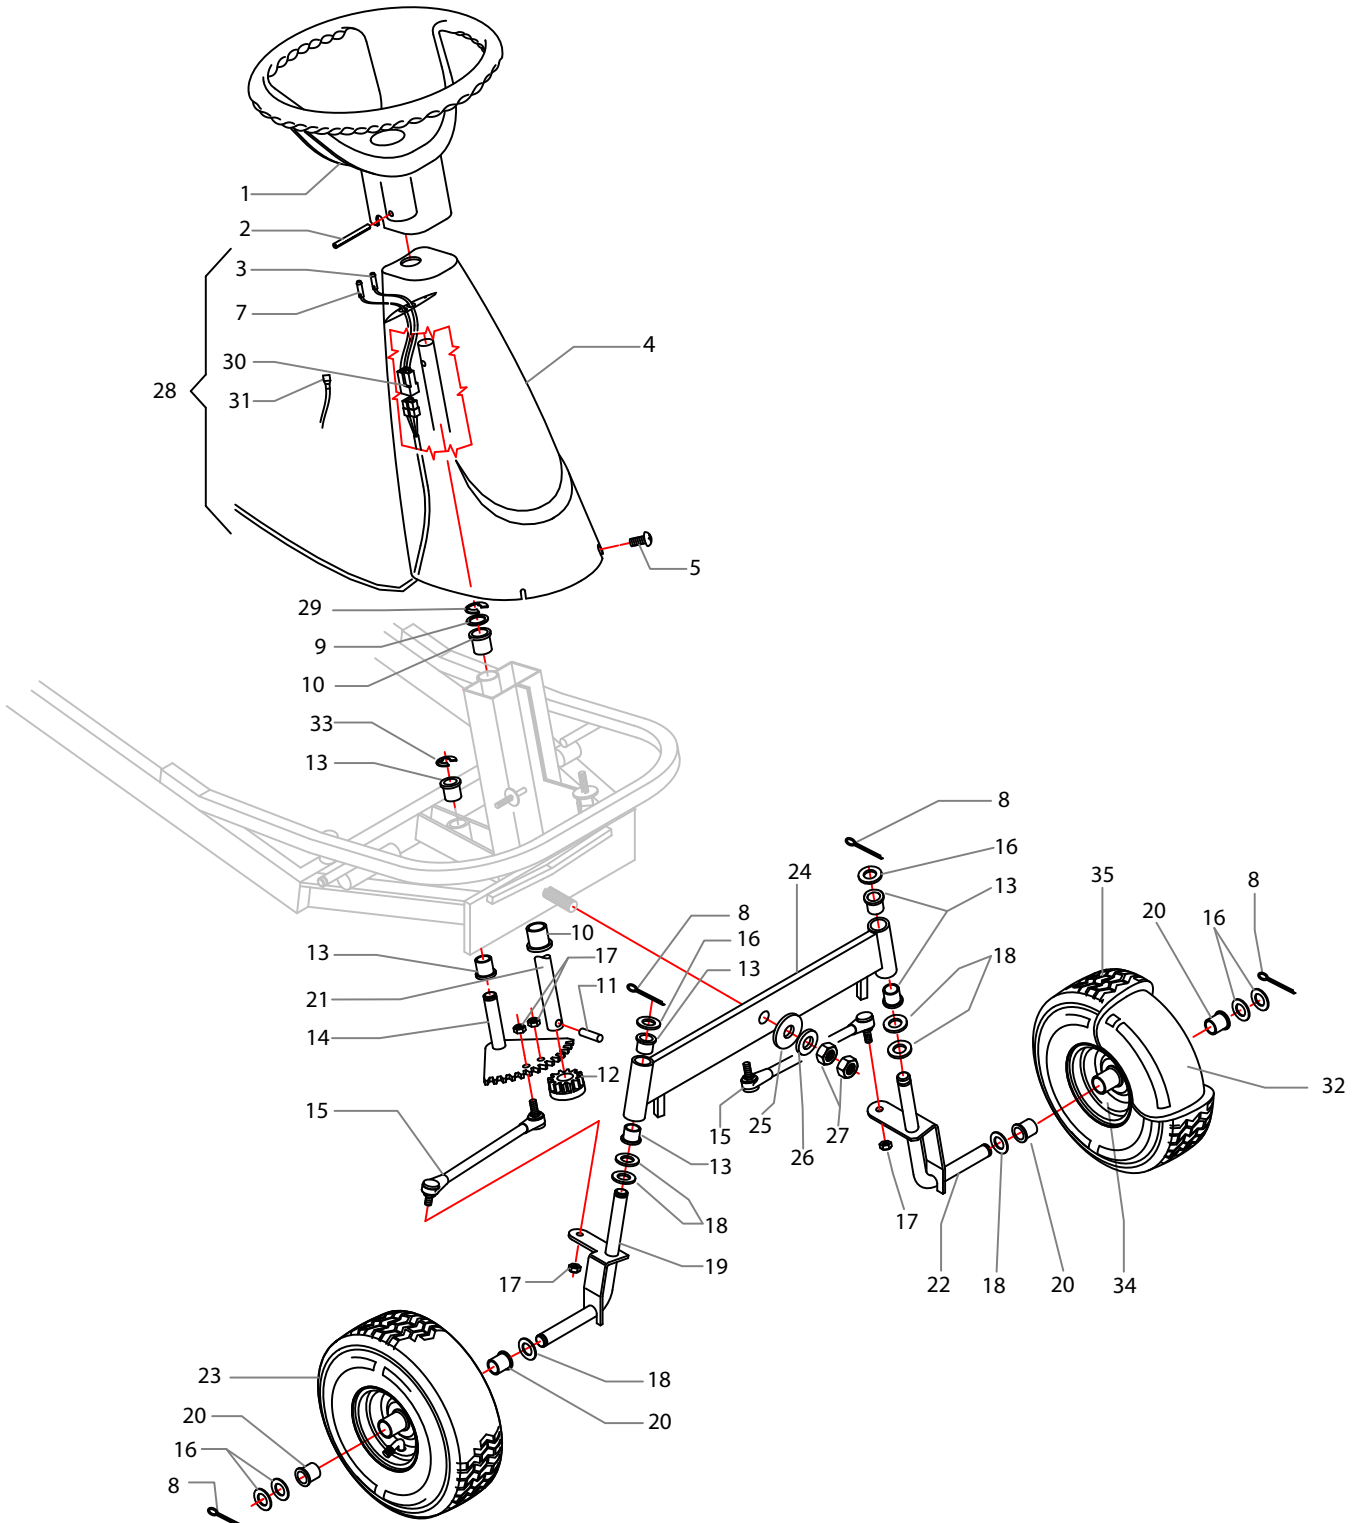

1	34.1012.900
2	85.1380.000
3	34.1025.164
4	34.1005.949
-	34.1005.957
5	86.3988.200
7	34.1025.163
8	85.1700.000
9	27.0011.943
10	34.1012.128
11	85.1264.000
12	34.1012.200
13	34.0005.110
14	34.1012.118
15	34.1012.138

16	27.0013.596
17	81.4588.000
18	84.3994.000
19	34.1012.135
20	34.1012.131
21	34.1012.124
22	34.1012.136
23	34.1012.127
24	34.1012.106
25	84.4084.500
26	84.6000.000
27	81.4787.000
28	34.1025.187
29	80.1042.000
30	34.1025.165

31	34.1025.166
32	34.1012.119
33	80.1040.060
34	34.1012.149
35	34.1012.129

Rosso - Rouge
Red - Rot

Grigio scuro - Gris noir
Black grey - Schwarzgrau