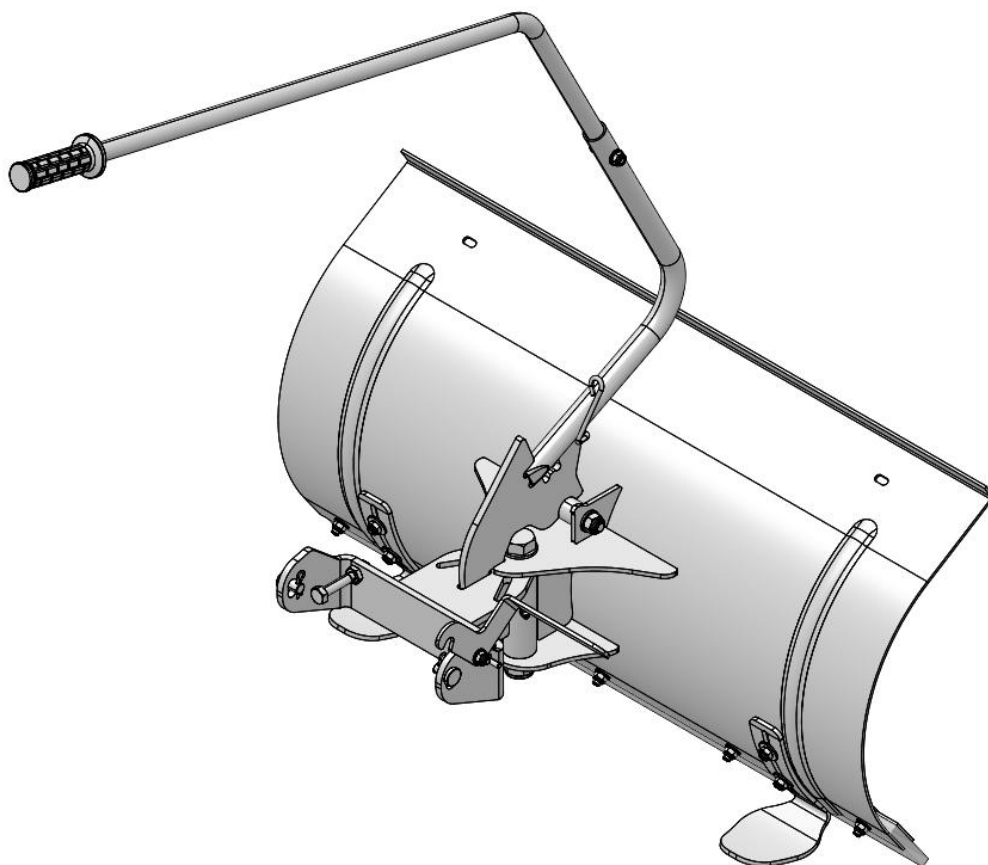

# ESPLOSO EXPLODED VIEW

# ALN85B

03/2021

Via G.Pastore, 8 | Zona industriale | 42045 Luzzara (RE) | Italy | (t) +39 0522 977169 | (f) +39 0522 977819 |

(m) info@eurosystems-spa.com | (w) www.eurosystems-spa.com

N°	CODICE	DESCRIZIONE	QTÀ
1	321500322	LASTRA GOMMA L.850	1
2	321500319	BANDELLA PER LASTRA PU L.850	1
3	862786130	VITE TTQST M8x30 UNI 5731 ZNT	5
4	843685000	ROSETTA D.8 DIN 125 A ZNT	7
5	814588000	DADO M8 ES.AUT.BASSO CL:6 ZNT	11
6	321500326	SLITTA PALA NEVE	2
7	862786100	VITE TTQST M8x20 UNI 5731 8,8 ZNT	4
8	843708000	ROSETTA D.9X24X2 UNI 6593 ZNT	4
9	844110000	ROSETTA D.20 DIN 125 A ZNT	2
10	865010160	VITE TE M20X160 UNI 5737 ZNT	1
11	814950000	DADO M20 ES BLOCK BASSO UNI 7474 ZNT	1
12	843901050	ROSETTA D.12 DIN 125 A ZNT	2
13	863997500	VITE TE M12X90 UNI 5737 ZNT	1
14	814703000	DADO M12 ES.AUTOBL BASSO CL:6 ZNT	1
15	862741000	VITE TE M8X35 UNI 5737 CL:8.8 ZNT	2
16	220005199	DISTANZIALE Ø8.5xØ16 H10 ZNT	1
17	351500308	PIATTO BLOCCAGGIO PALA CARRY	1
18	863554000	VITE TE M10X65 UNI 5737 CL:8.8 ZNT	2
19	814627000	DADO M10 UNI 5589 CL:8 ZNT SP. 6	4
20	351500050	PERNO PALA NEVE	2
21	851357000	SPILLA DI SICUREZZA	2
22	826016000	INGRASSATORE M6 CONICO	1
23	351500130	PROLUNGA TUBO AGGANCIAMENTO PALA	1
24	300010050	MANOPOLA NERA D.18	1
25	321500345	MOLLA PALA DA NEVE	1
26	321500303	PALA NEVE UNIFICATA L.850	1
27	351500331	SUPPORTO PALA CARRY	1
28	351500311	AGGANCIAMENTO PALA CARRY	1