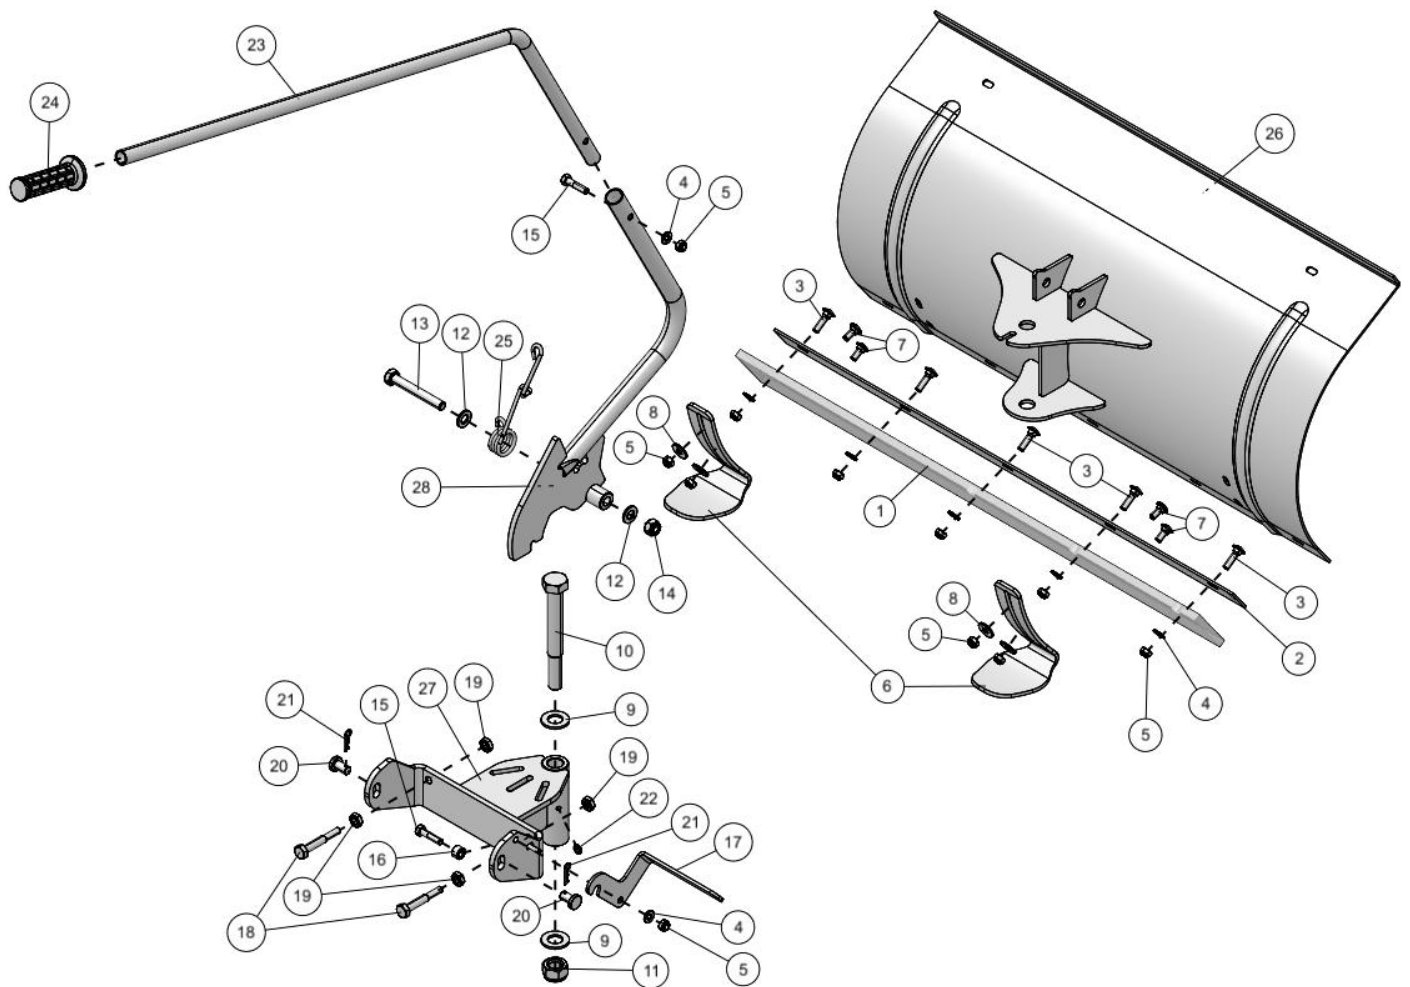

# ESPLOSO EXPLODED VIEW

# ALN85B

03/2021

Via G.Pastore, 8 | Zona industriale | 42045 Luzzara (RE) | Italy | (t) +39 0522 977169 | (f) +39 0522 977819 |

(m) info@eurosystems-spa.com | (w) www.eurosystems-spa.com

N°	CODICE	DESCRIZIONE	QTÀ
1	321500322	LASTRA GOMMA L.850	1
2	321500319	BANDELLA PER LASTRA PU L.850	1
3	862786130	VITE TTQST M8x30 UNI 5731 ZNT	5
4	843685000	ROSETTA D.8 DIN 125 A ZNT	7
5	814588000	DADO M8 ES.AUT.BASSO CL:6 ZNT	11
6	321500326	SLITTA PALA NEVE	2
7	862786100	VITE TTQST M8x20 UNI 5731 8,8 ZNT	4
8	843708000	ROSETTA D.9X24X2 UNI 6593 ZNT	4
9	844110000	ROSETTA D.20 DIN 125 A ZNT	2
10	865010160	VITE TE M20X160 UNI 5737 ZNT	1
11	814950000	DADO M20 ES BLOCK BASSO UNI 7474 ZNT	1
12	843901050	ROSETTA D.12 DIN 125 A ZNT	2
13	863997500	VITE TE M12X90 UNI 5737 ZNT	1
14	814703000	DADO M12 ES.AUTOBL BASSO CL:6 ZNT	1
15	862741000	VITE TE M8X35 UNI 5737 CL:8.8 ZNT	2
16	220005199	DISTANZIALE Ø8.5xØ16 H10 ZNT	1
17	351500308	PIATTO BLOCCAGGIO PALA CARRY	1
18	863554000	VITE TE M10X65 UNI 5737 CL:8.8 ZNT	2
19	814627000	DADO M10 UNI 5589 CL:8 ZNT SP. 6	4
20	351500050	PERNO PALA NEVE	2
21	851357000	SPILLA DI SICUREZZA	2
22	826016000	INGRASSATORE M6 CONICO	1
23	351500130	PROLUNGA TUBO AGGANCIAMENTO PALA	1
24	300010050	MANOPOLA NERA D.18	1
25	321500345	MOLLA PALA DA NEVE	1
26	321500303	PALA NEVE UNIFICATA L.850	1
27	351500331	SUPPORTO PALA CARRY	1
28	351500311	AGGANCIAMENTO PALA CARRY	1