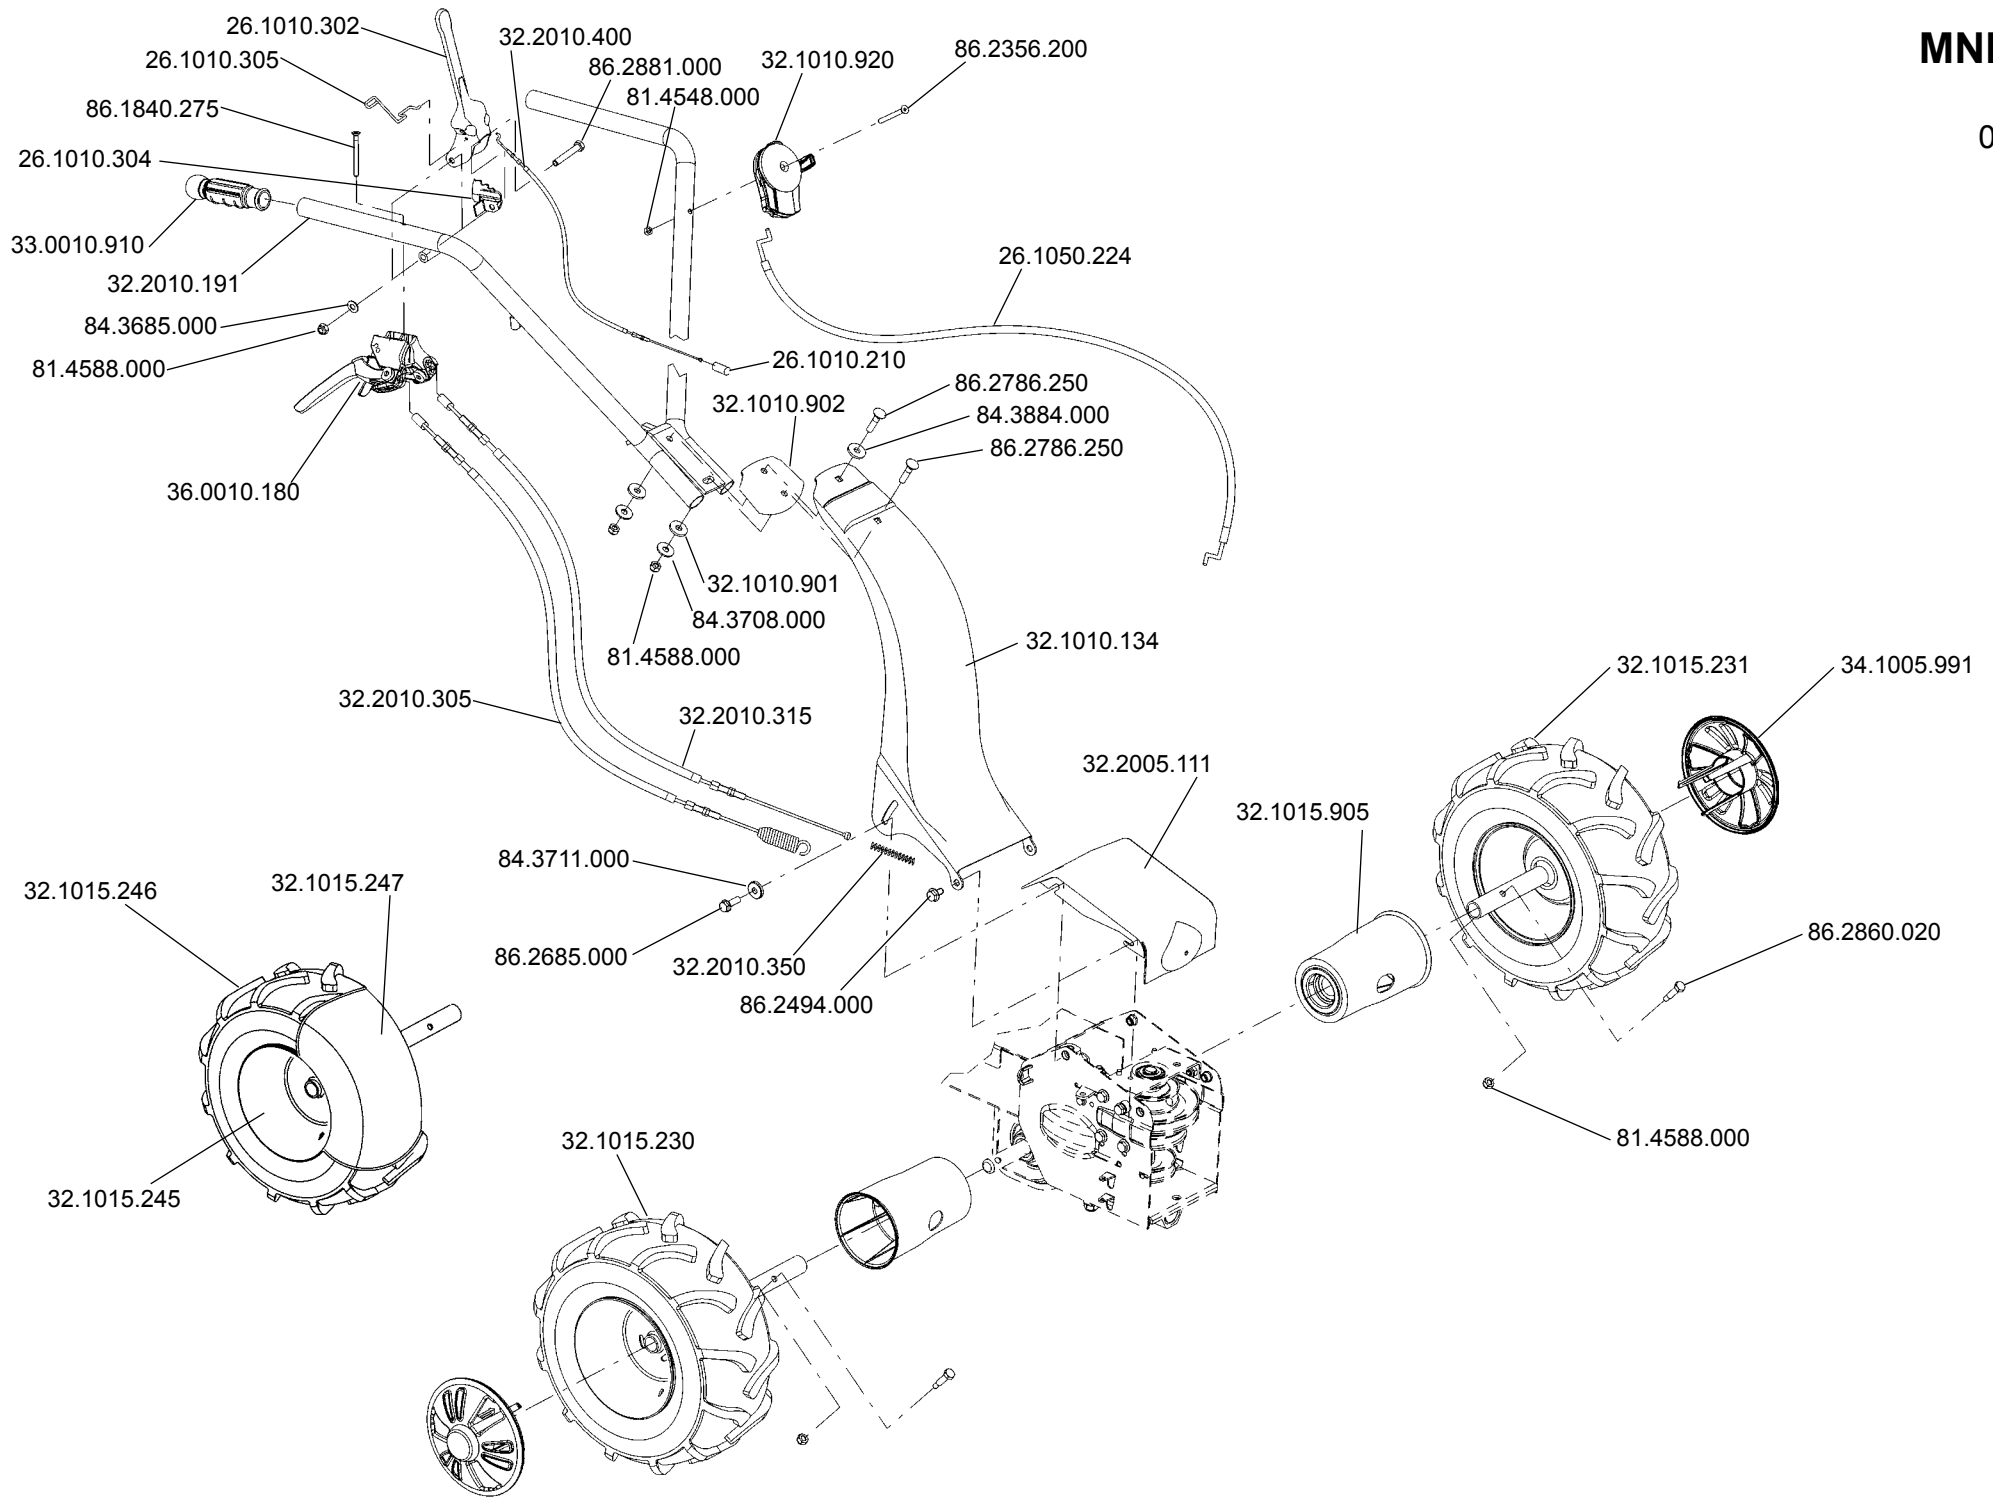

MNF 502

1/4

06/2020

▲ HONDA

△ BRIGGS & STRATTON

MNF 502

3/4

06/2020

← Fino alla produzione del 12/2013
Until production 12/2013
Bis zur Produktion vom 12/2013
Jusqu'à la production du 12/2013

→ Dalla produzione del 01/2014
From production 01/2014
Ab der Produktion vom 01/2014
A partir de la production du 01/2014

← Fino alla produzione del 01/2016
Until production 01/2016
Bis zur Produktion vom 01/2016
Jusqu'à la production du 01/2016