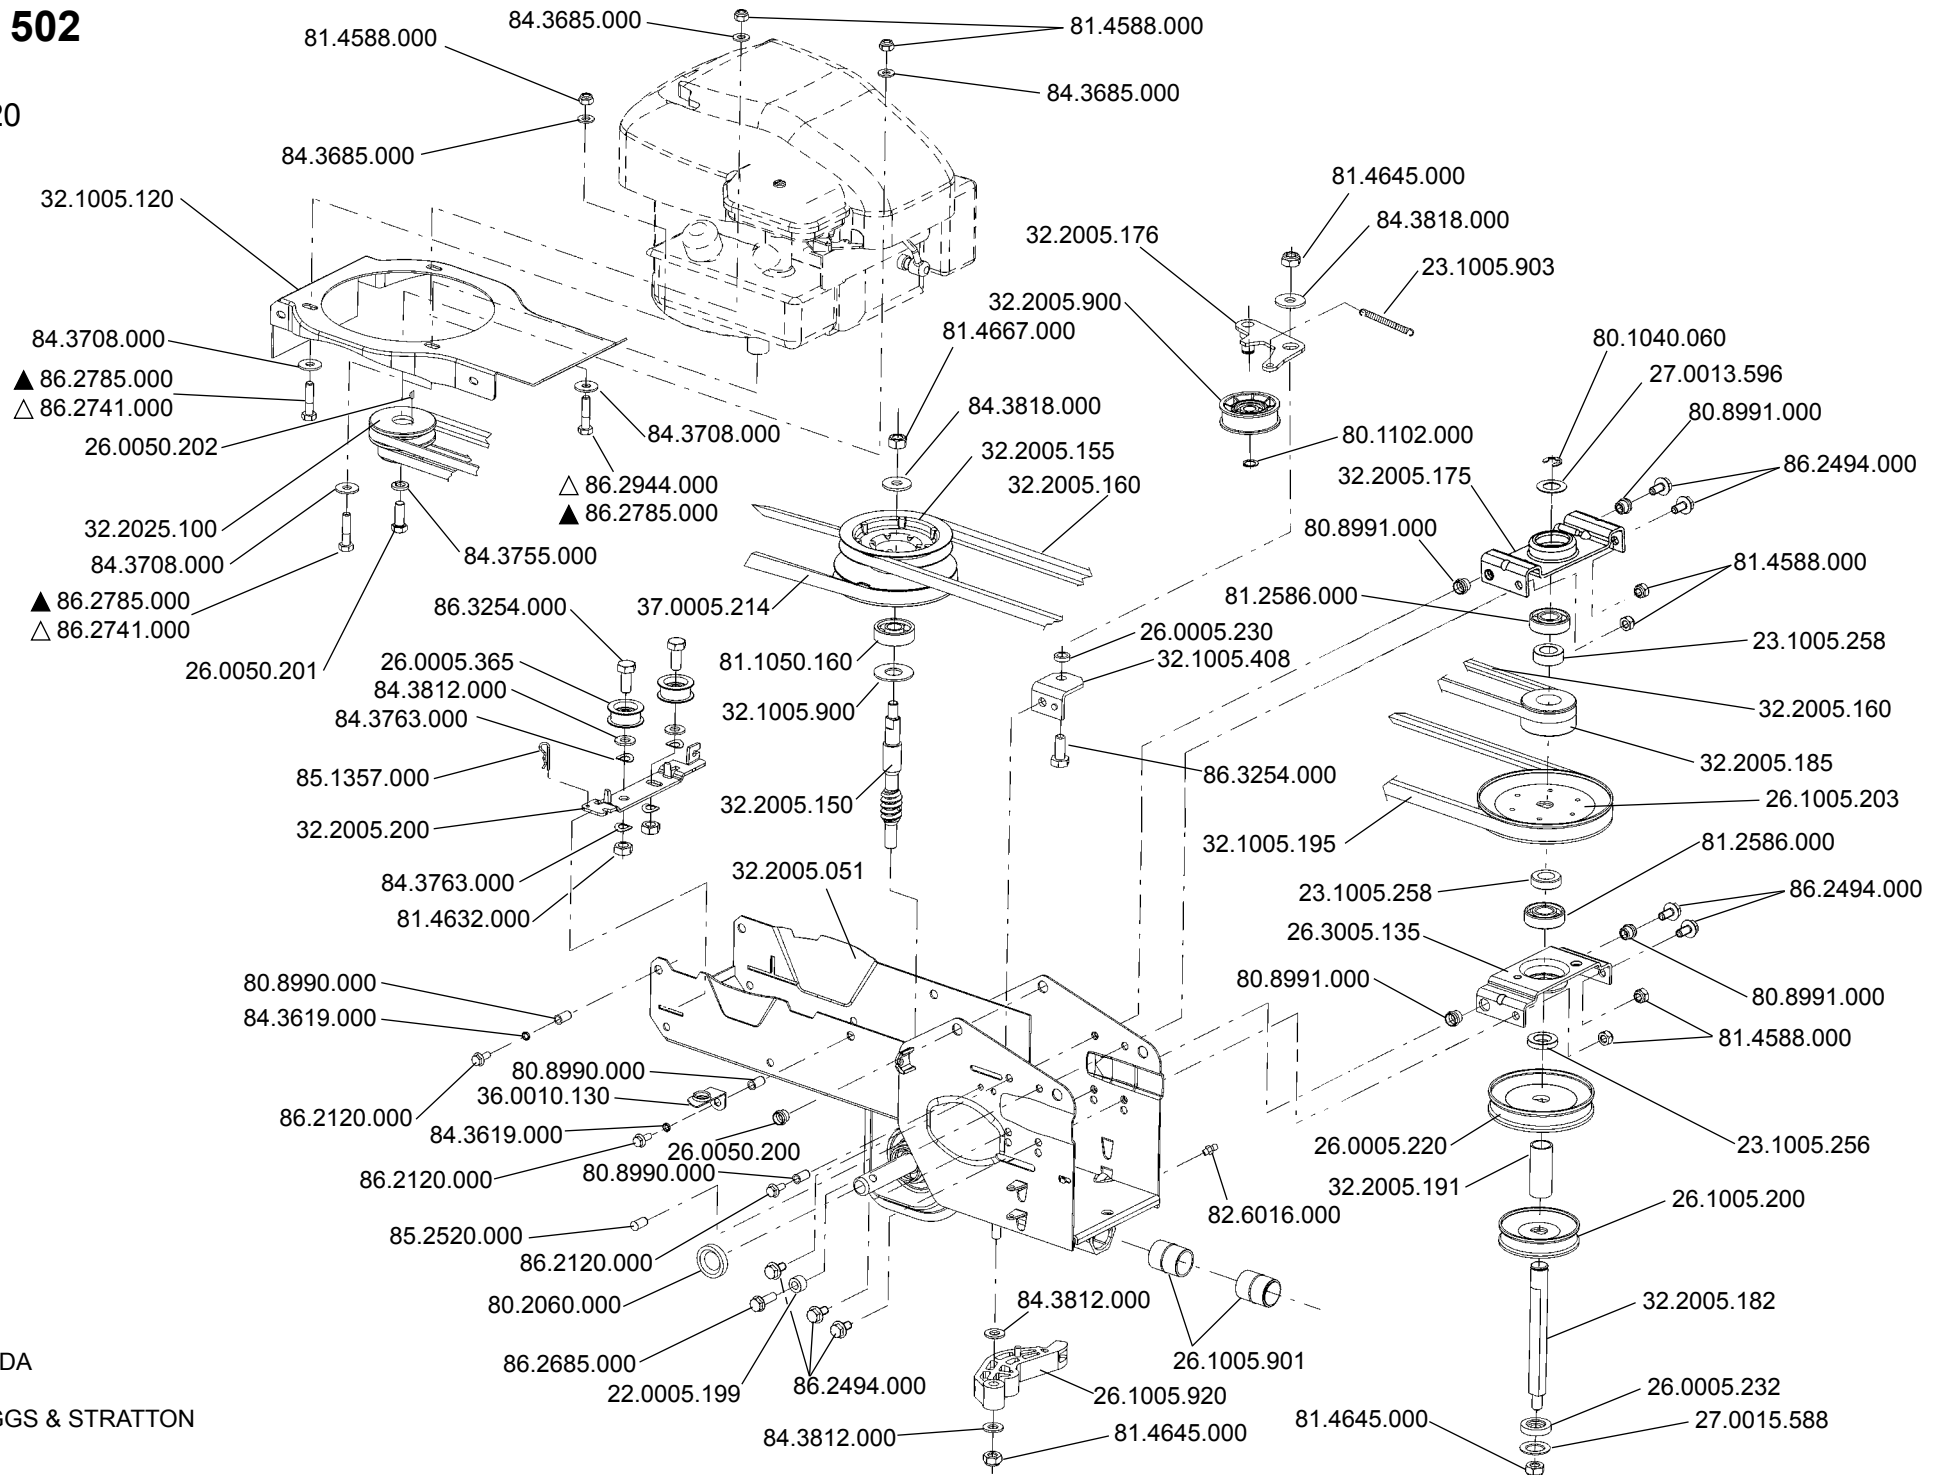

MNF 502

1/4

06/2020

▲ HONDA

△ BRIGGS & STRATTON

MNF 502

3/4

06/2020

← Fino alla produzione del 12/2013
Until production 12/2013
Bis zur Produktion vom 12/2013
Jusqu'à la production du 12/2013

→ Dalla produzione del 01/2014
From production 01/2014
Ab der Produktion vom 01/2014
A partir de la production du 01/2014

← Fino alla produzione del 01/2016
Until production 01/2016
Bis zur Produktion vom 01/2016
Jusqu'à la production du 01/2016