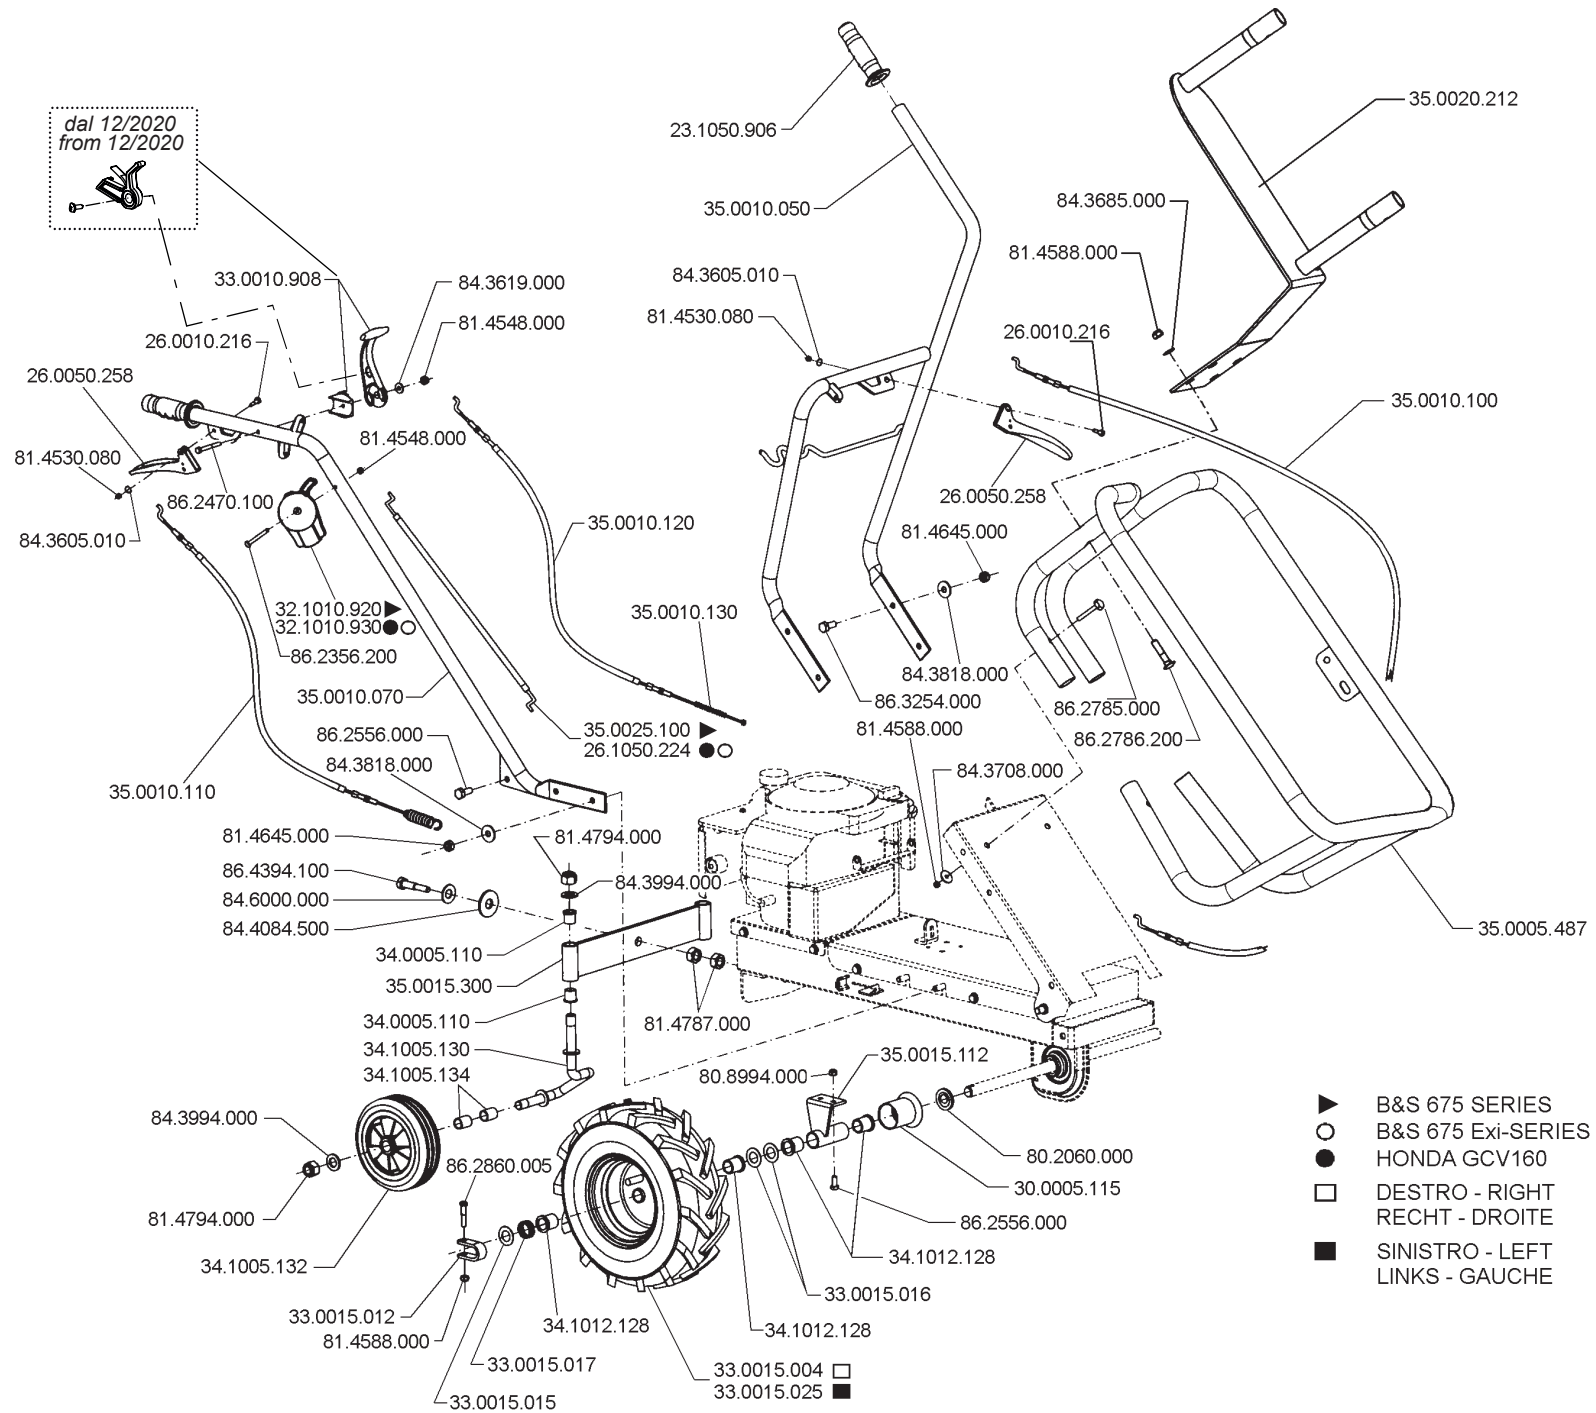

Tavola 1/5

Tavola 3/5

1	843708000	Rosetta	34	321005200	Vite S.F. Corta
2	261005200	Puleggia	35	863276000	Vite
3	231005258	Distanziale	36	360005220	Distanziale
4	261005117	Distanziale	37	351005215	Distanziale
5	862556000	Vite	38	863947000	Vite
6	808991000	Insero Filettato	39	351005200	Cinghia
7	350005060	Telaio	40	350005024	Puleggia
8	814627000	Dado	41	814667000	Dado
9	351005301	Staffa	42	351005101	Puleggia
10	851182000	Spina	43	260005906	Ruota Tendicinghia
11	260005365	Ruotino Di Rinvio E Tendicinghia	44	814703000	Dado
12	863254000	Vite	45	351005205	Puleggia
13	260050201	Vite	46	801120000	Anello Seeger
14	843755000	Rondella	47	260050202	Linguetta
15	350025050	Puleggia	48	351005102	Albero Rinvio
16	862686000	Vite	49	851357000	Spilla Di Sicurezza
17	350005501	Supporto Motore	50	350005464	Tube Rotazione Vasca
19	351005230	Distanziale	51	851374000	Spina Spirol
20	350005405	Piastra Ribaltamento Cisterna	52	350005220	Molla
21	351005220	Distanziale	53	350005452	Tondo Sbloccaggio Vasca
22	350025255	Cinghia	54	350005458	Molla Compressa
23	260005299	Distanziale	55	350005466	Perno Rotazione Vasca
24	260050927	Cinghia Piana	56	350005201	Freno Carriola
25	851350000	Spilla Di Sicurezza	57	351005211	Staffa
26	351005311	Tondo	58	843818000	Rosetta
27	843763000	Rondella Elastica	59	814645000	Dado
28	843619000	Rosetta	60	220010909	Passafilo Anteriore
29	814548000	Dado	61	350010210	Molla Compressa
30	812594050	Cuscinetto	62	350010201	Piatto Sbloccaggio Vasca
31	270013596	Distanziale	63	350005090	Coperchio Carriola
32	811050160	Cuscinetto	64	814599000	Dado
33	321005900	Anello Or			

Tavola 4/5

Tavola 5/5

← Fino alla produzione del 04/2018
 Until production 04/2018
 Bis zur Produktion vom 04/2018
 Jusqu'à la production du 04/2018

→ Dalla produzione del 05/2018
 From production 05/2018
 Ab dem Produktion vom 05/2018
 Depuis la production du 05/2018