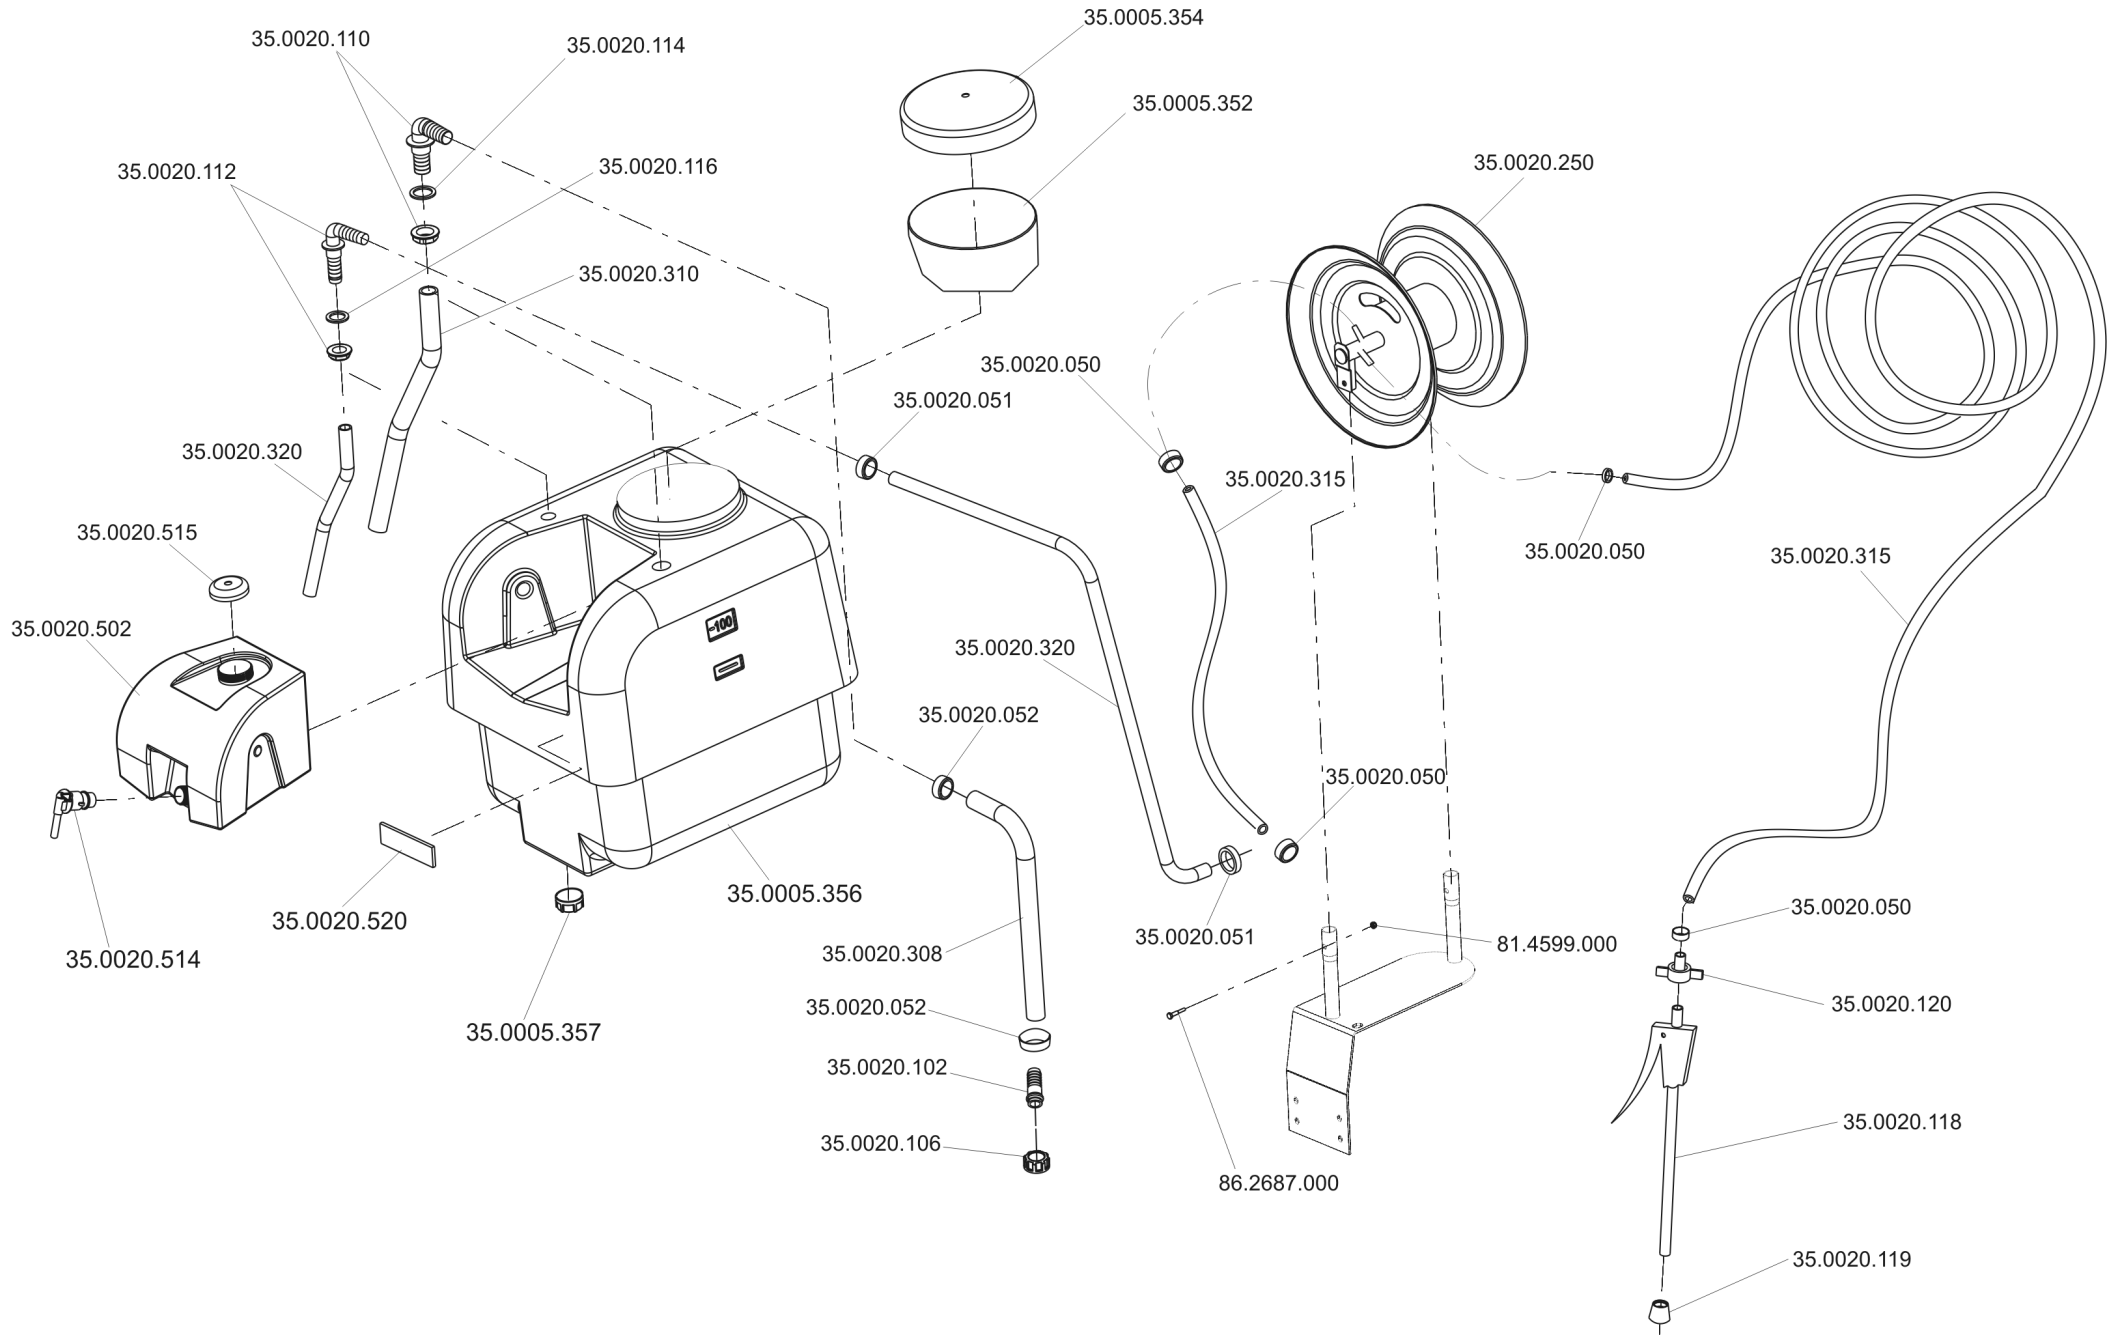

Tavola 1/5

Tavola 3/5

1	843708000	Rosetta	34	321005200	Vite S.F. Corta
2	261005200	Puleggia	35	863276000	Vite
3	231005258	Distanziale	36	360005220	Distanziale
4	261005117	Distanziale	37	351005215	Distanziale
5	862556000	Vite	38	863947000	Vite
6	808991000	Insero Filettato	39	351005200	Cinghia
7	350005060	Telaio	40	350005024	Puleggia
8	814627000	Dado	41	814667000	Dado
9	351005301	Staffa	42	351005101	Puleggia
10	851182000	Spina	43	260005906	Ruota Tendicinghia
11	260005365	Ruotino Di Rinvio E Tendicinghia	44	814703000	Dado
12	863254000	Vite	45	351005205	Puleggia
13	260050201	Vite	46	801120000	Anello Seeger
14	843755000	Rondella	47	260050202	Linguetta
15	350025050	Puleggia	48	351005102	Albero Rinvio
16	862686000	Vite	49	851357000	Spilla Di Sicurezza
17	350005501	Supporto Motore	50	350005464	Tube Rotazione Vasca
19	351005230	Distanziale	51	851374000	Spina Spirol
20	350005405	Piastra Ribaltamento Cisterna	52	350005220	Molla
21	351005220	Distanziale	53	350005452	Tondo Sbloccaggio Vasca
22	350025255	Cinghia	54	350005458	Molla Compressa
23	260005299	Distanziale	55	350005466	Perno Rotazione Vasca
24	260050927	Cinghia Piana	56	350005201	Freno Carriola
25	851350000	Spilla Di Sicurezza	57	351005211	Staffa
26	351005311	Tondo	58	843818000	Rosetta
27	843763000	Rondella Elastica	59	814645000	Dado
28	843619000	Rosetta	60	220010909	Passafilo Anteriore
29	814548000	Dado	61	350010210	Molla Compressa
30	812594050	Cuscinetto	62	350010201	Piatto Sbloccaggio Vasca
31	270013596	Distanziale	63	350005090	Coperchio Carriola
32	811050160	Cuscinetto	64	814599000	Dado
33	321005900	Anello Or			

Tavola 4/5

Tavola 5/5

← Fino alla produzione del 04/2018
 Until production 04/2018
 Bis zur Produktion vom 04/2018
 Jusqu'à la production du 04/2018

→ Dalla produzione del 05/2018
 From production 05/2018
 Ab dem Produktion vom 05/2018
 Depuis la production du 05/2018