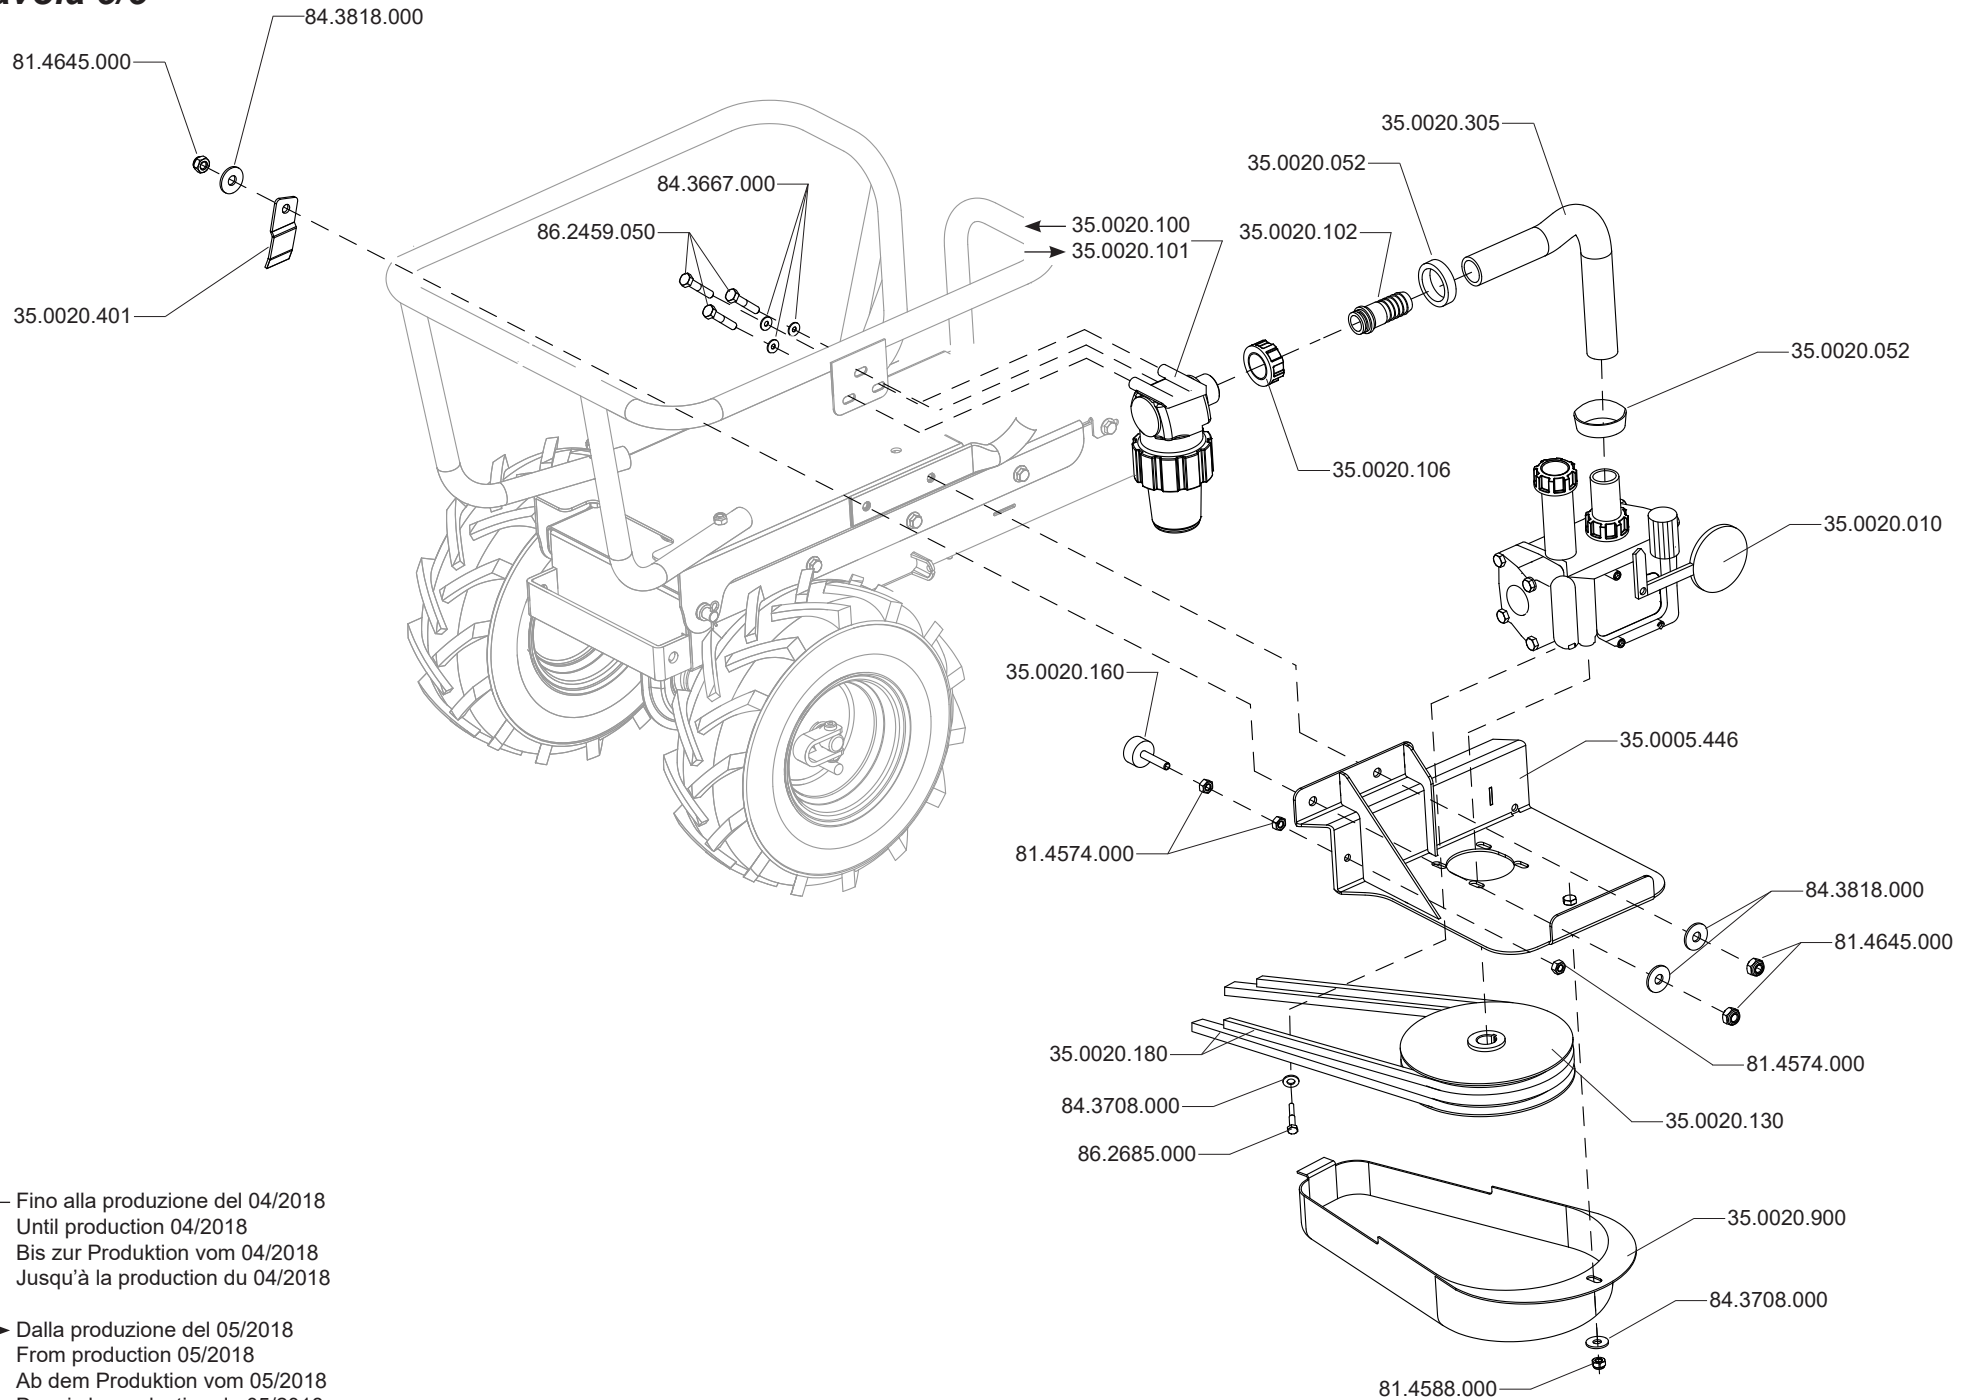

Tavola 1/5

Tavola 3/5

1	843708000	Rosetta	34	321005200	Vite S.F. Corta
2	261005200	Puleggia	35	863276000	Vite
3	231005258	Distanziale	36	360005220	Distanziale
4	261005117	Distanziale	37	351005215	Distanziale
5	862556000	Vite	38	863947000	Vite
6	808991000	Insero Filettato	39	351005200	Cinghia
7	350005060	Telaio	40	350005024	Puleggia
8	814627000	Dado	41	814667000	Dado
9	351005301	Staffa	42	351005101	Puleggia
10	851182000	Spina	43	260005906	Ruota Tendicinghia
11	260005365	Ruotino Di Rinvio E Tendicinghia	44	814703000	Dado
12	863254000	Vite	45	351005205	Puleggia
13	260050201	Vite	46	801120000	Anello Seeger
14	843755000	Rondella	47	260050202	Linguetta
15	350025050	Puleggia	48	351005102	Albero Rinvio
16	862686000	Vite	49	851357000	Spilla Di Sicurezza
17	350005501	Supporto Motore	50	350005464	Tube Rotazione Vasca
19	351005230	Distanziale	51	851374000	Spina Spirol
20	350005405	Piastra Ribaltamento Cisterna	52	350005220	Molla
21	351005220	Distanziale	53	350005452	Tondo Sbloccaggio Vasca
22	350025255	Cinghia	54	350005458	Molla Compressa
23	260005299	Distanziale	55	350005466	Perno Rotazione Vasca
24	260050927	Cinghia Piana	56	350005201	Freno Carriola
25	851350000	Spilla Di Sicurezza	57	351005211	Staffa
26	351005311	Tondo	58	843818000	Rosetta
27	843763000	Rondella Elastica	59	814645000	Dado
28	843619000	Rosetta	60	220010909	Passafilo Anteriore
29	814548000	Dado	61	350010210	Molla Compressa
30	812594050	Cuscinetto	62	350010201	Piatto Sbloccaggio Vasca
31	270013596	Distanziale	63	350005090	Coperchio Carriola
32	811050160	Cuscinetto	64	814599000	Dado
33	321005900	Anello Or			

Tavola 4/5

Tavola 5/5

← Fino alla produzione del 04/2018
 Until production 04/2018
 Bis zur Produktion vom 04/2018
 Jusqu'à la production du 04/2018

→ Dalla produzione del 05/2018
 From production 05/2018
 Ab dem Produktion vom 05/2018
 Depuis la production du 05/2018