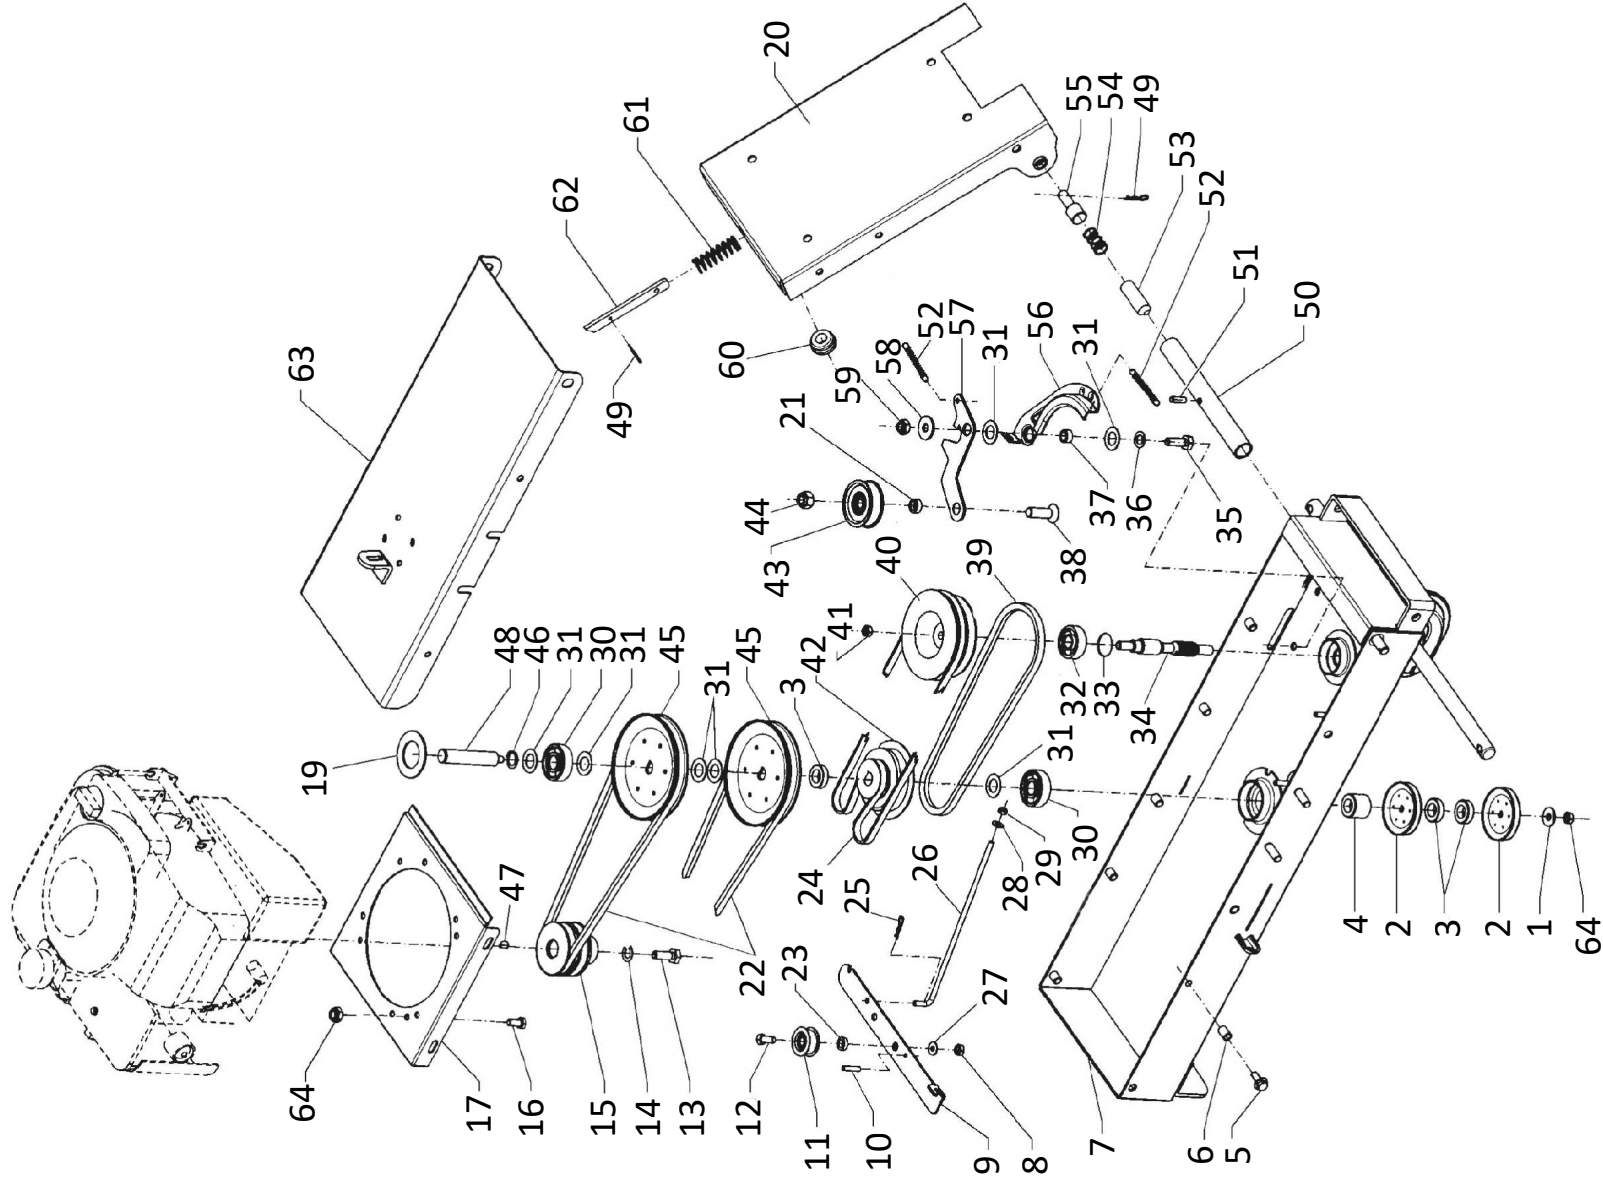

Tavola 1/5

Tavola 3/5

1	843708000	Rosetta	34	321005200	Vite S.F. Corta
2	261005200	Puleggia	35	863276000	Vite
3	231005258	Distanziale	36	360005220	Distanziale
4	261005117	Distanziale	37	351005215	Distanziale
5	862556000	Vite	38	863947000	Vite
6	808991000	Insero Filettato	39	351005200	Cinghia
7	350005060	Telaio	40	350005024	Puleggia
8	814627000	Dado	41	814667000	Dado
9	351005301	Staffa	42	351005101	Puleggia
10	851182000	Spina	43	260005906	Ruota Tendicinghia
11	260005365	Ruotino Di Rinvio E Tendicinghia	44	814703000	Dado
12	863254000	Vite	45	351005205	Puleggia
13	260050201	Vite	46	801120000	Anello Seeger
14	843755000	Rondella	47	260050202	Linguetta
15	350025050	Puleggia	48	351005102	Albero Rinvio
16	862686000	Vite	49	851357000	Spilla Di Sicurezza
17	350005501	Supporto Motore	50	350005464	Tube Rotazione Vasca
19	351005230	Distanziale	51	851374000	Spina Spirol
20	350005405	Piastra Ribaltamento Cisterna	52	350005220	Molla
21	351005220	Distanziale	53	350005452	Tondo Sbloccaggio Vasca
22	350025255	Cinghia	54	350005458	Molla Compressa
23	260005299	Distanziale	55	350005466	Perno Rotazione Vasca
24	260050927	Cinghia Piana	56	350005201	Freno Carriola
25	851350000	Spilla Di Sicurezza	57	351005211	Staffa
26	351005311	Tondo	58	843818000	Rosetta
27	843763000	Rondella Elastica	59	814645000	Dado
28	843619000	Rosetta	60	220010909	Passafilo Anteriore
29	814548000	Dado	61	350010210	Molla Compressa
30	812594050	Cuscinetto	62	350010201	Piatto Sbloccaggio Vasca
31	270013596	Distanziale	63	350005090	Coperchio Carriola
32	811050160	Cuscinetto	64	814599000	Dado
33	321005900	Anello Or			

Tavola 4/5

Tavola 5/5

← Fino alla produzione del 04/2018
 Until production 04/2018
 Bis zur Produktion vom 04/2018
 Jusqu'à la production du 04/2018

→ Dalla produzione del 05/2018
 From production 05/2018
 Ab dem Produktion vom 05/2018
 Depuis la production du 05/2018