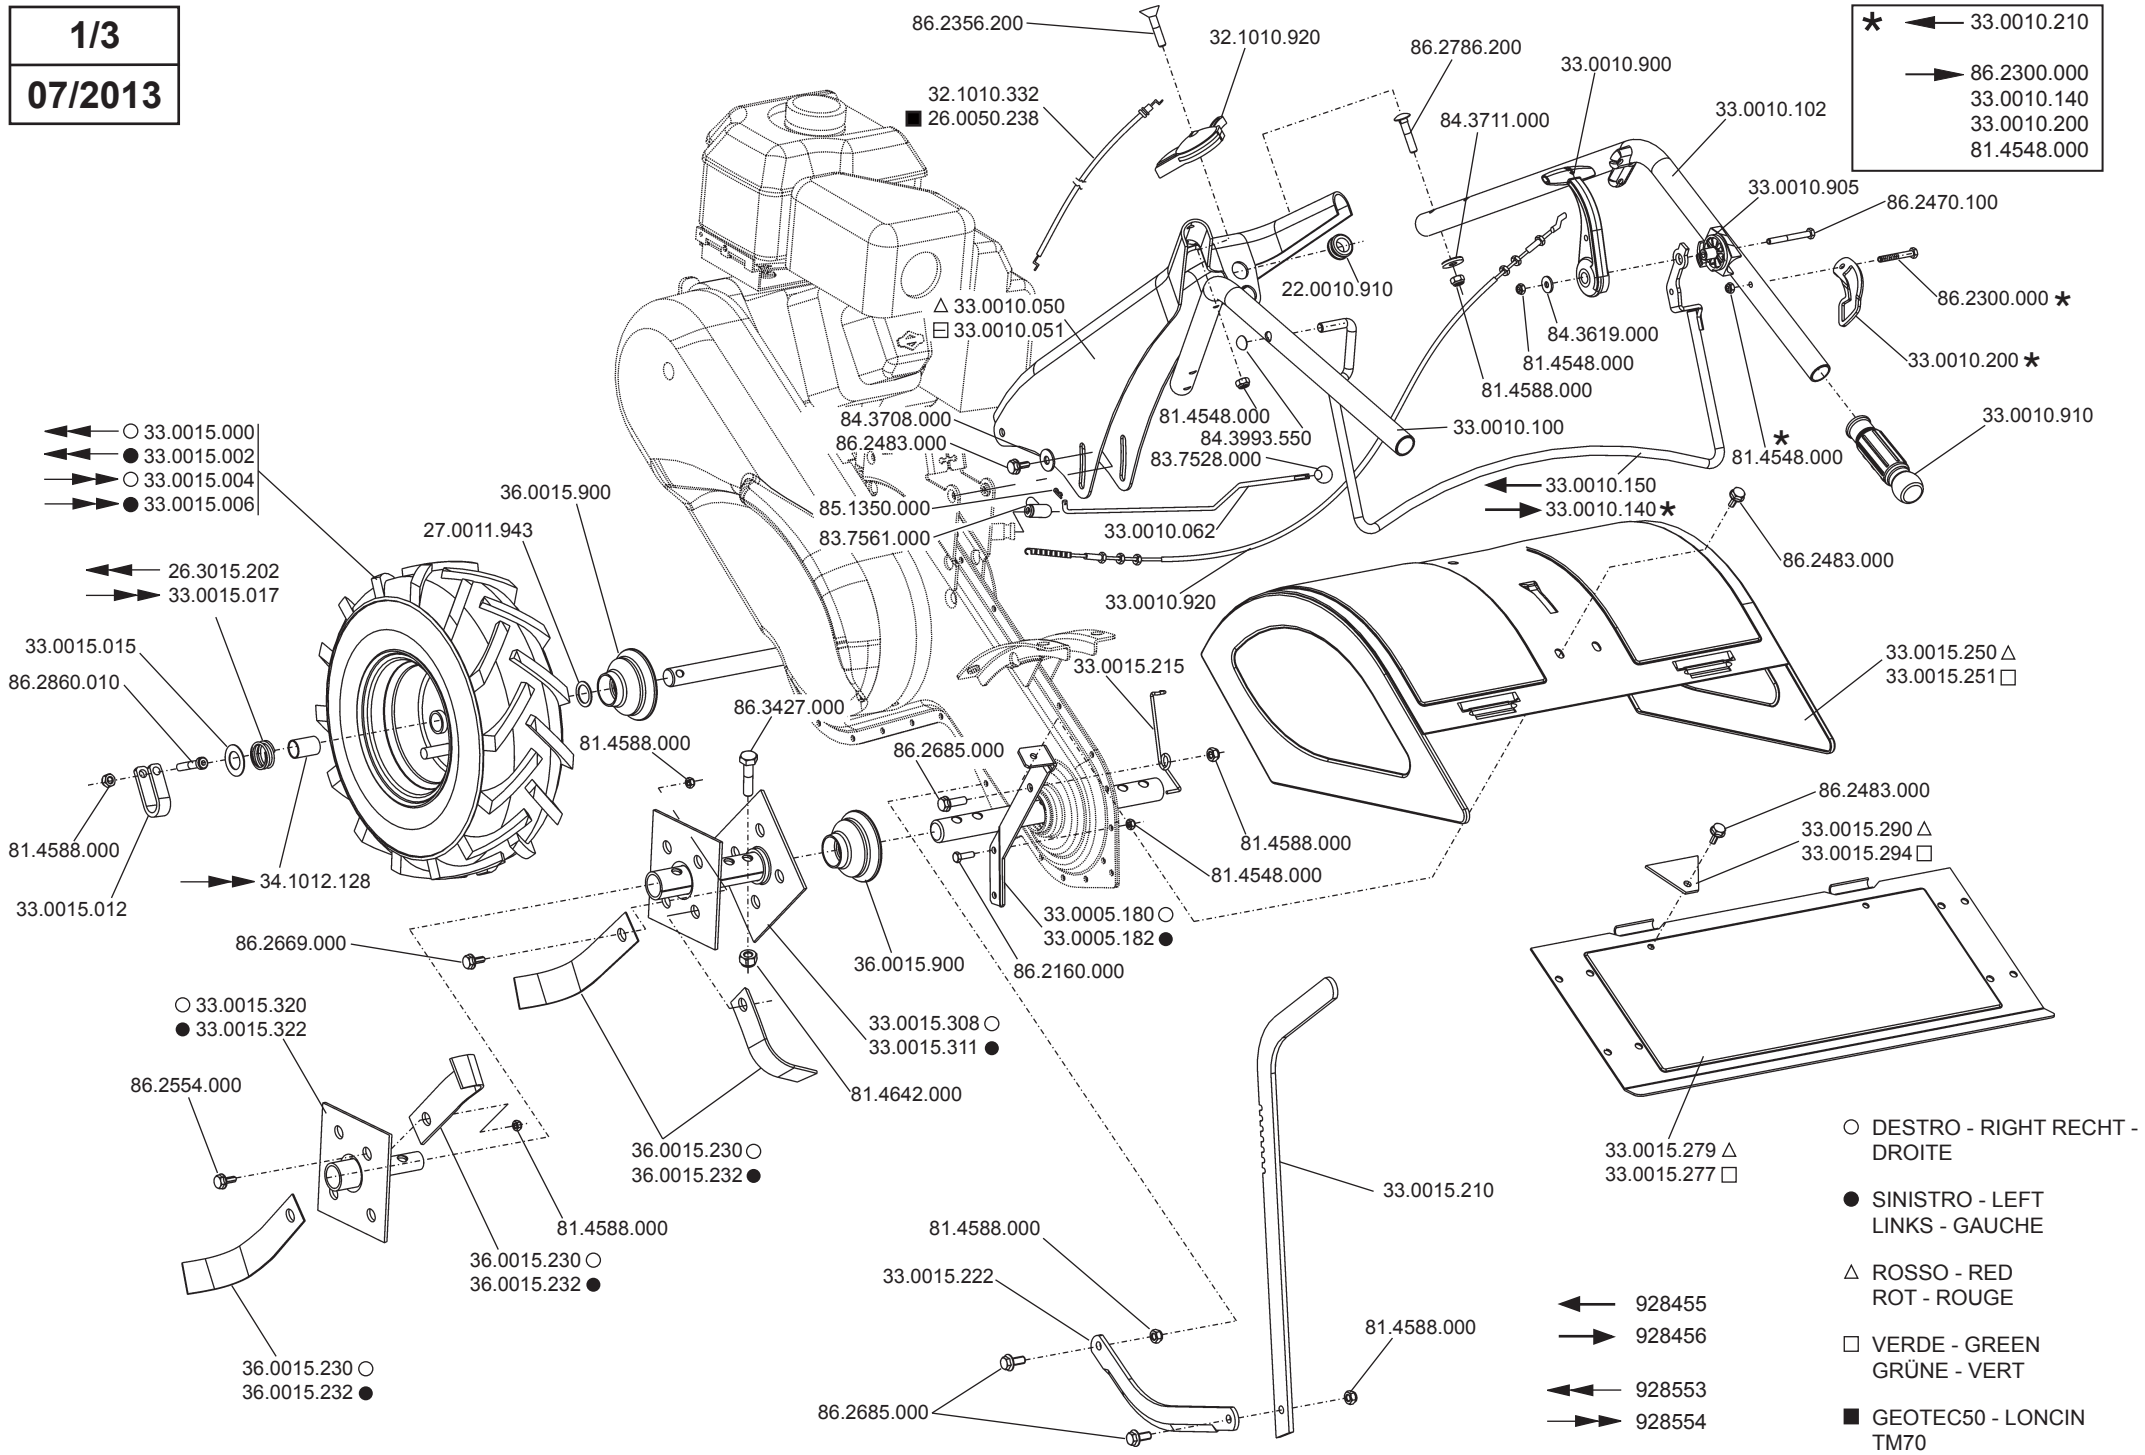

TAV. 2 MOTORE E CINGHIE - ENGINE AND BELTS - MOTEUR ET COURROIES - MOTOR UND KEILRIEMEN

TAV. 3 CAMBIO E INGRANAGGI - GEARBOX AND GEARS - BOÎTE ET ENGRENAGES - GETRIEBE UND ZAHNRÄDER

←	Fino alla matricola	→	Dalla matricola
←←	Up to serial number	→→	From serial number
	Bis zur seriennummer		Ab der seriennummer
	Jusqu'à la matricule		A partir de la matricule

- ◀ ○ 33.0015.000
- ▶ ● 33.0015.002
- ◀ ○ 33.0015.004
- ▶ ● 33.0015.006

- ◀ 26.3015.202
- ▶ 33.0015.017

- 33.0015.320
- 33.0015.322

- 36.0015.230
- 36.0015.232

- 86.2356.200
- 32.1010.332
- 26.0050.238

- △ 33.0010.050
- 33.0010.051

- ★ ← 33.0010.210
- 86.2300.000
- 33.0010.140
- 33.0010.200
- 81.4548.000

- ← 928455
- 928456
- ◀ 928553
- ▶ 928554

- DESTRO - RIGHT RECHT - DROITE
- SINISTRO - LEFT LINKS - GAUCHE
- △ ROSSO - RED ROT - ROUGE
- VERDE - GREEN GRÜNE - VERT
- GEOTEC50 - LONCIN TM70

- 33.0015.279 △
- 33.0015.277 □