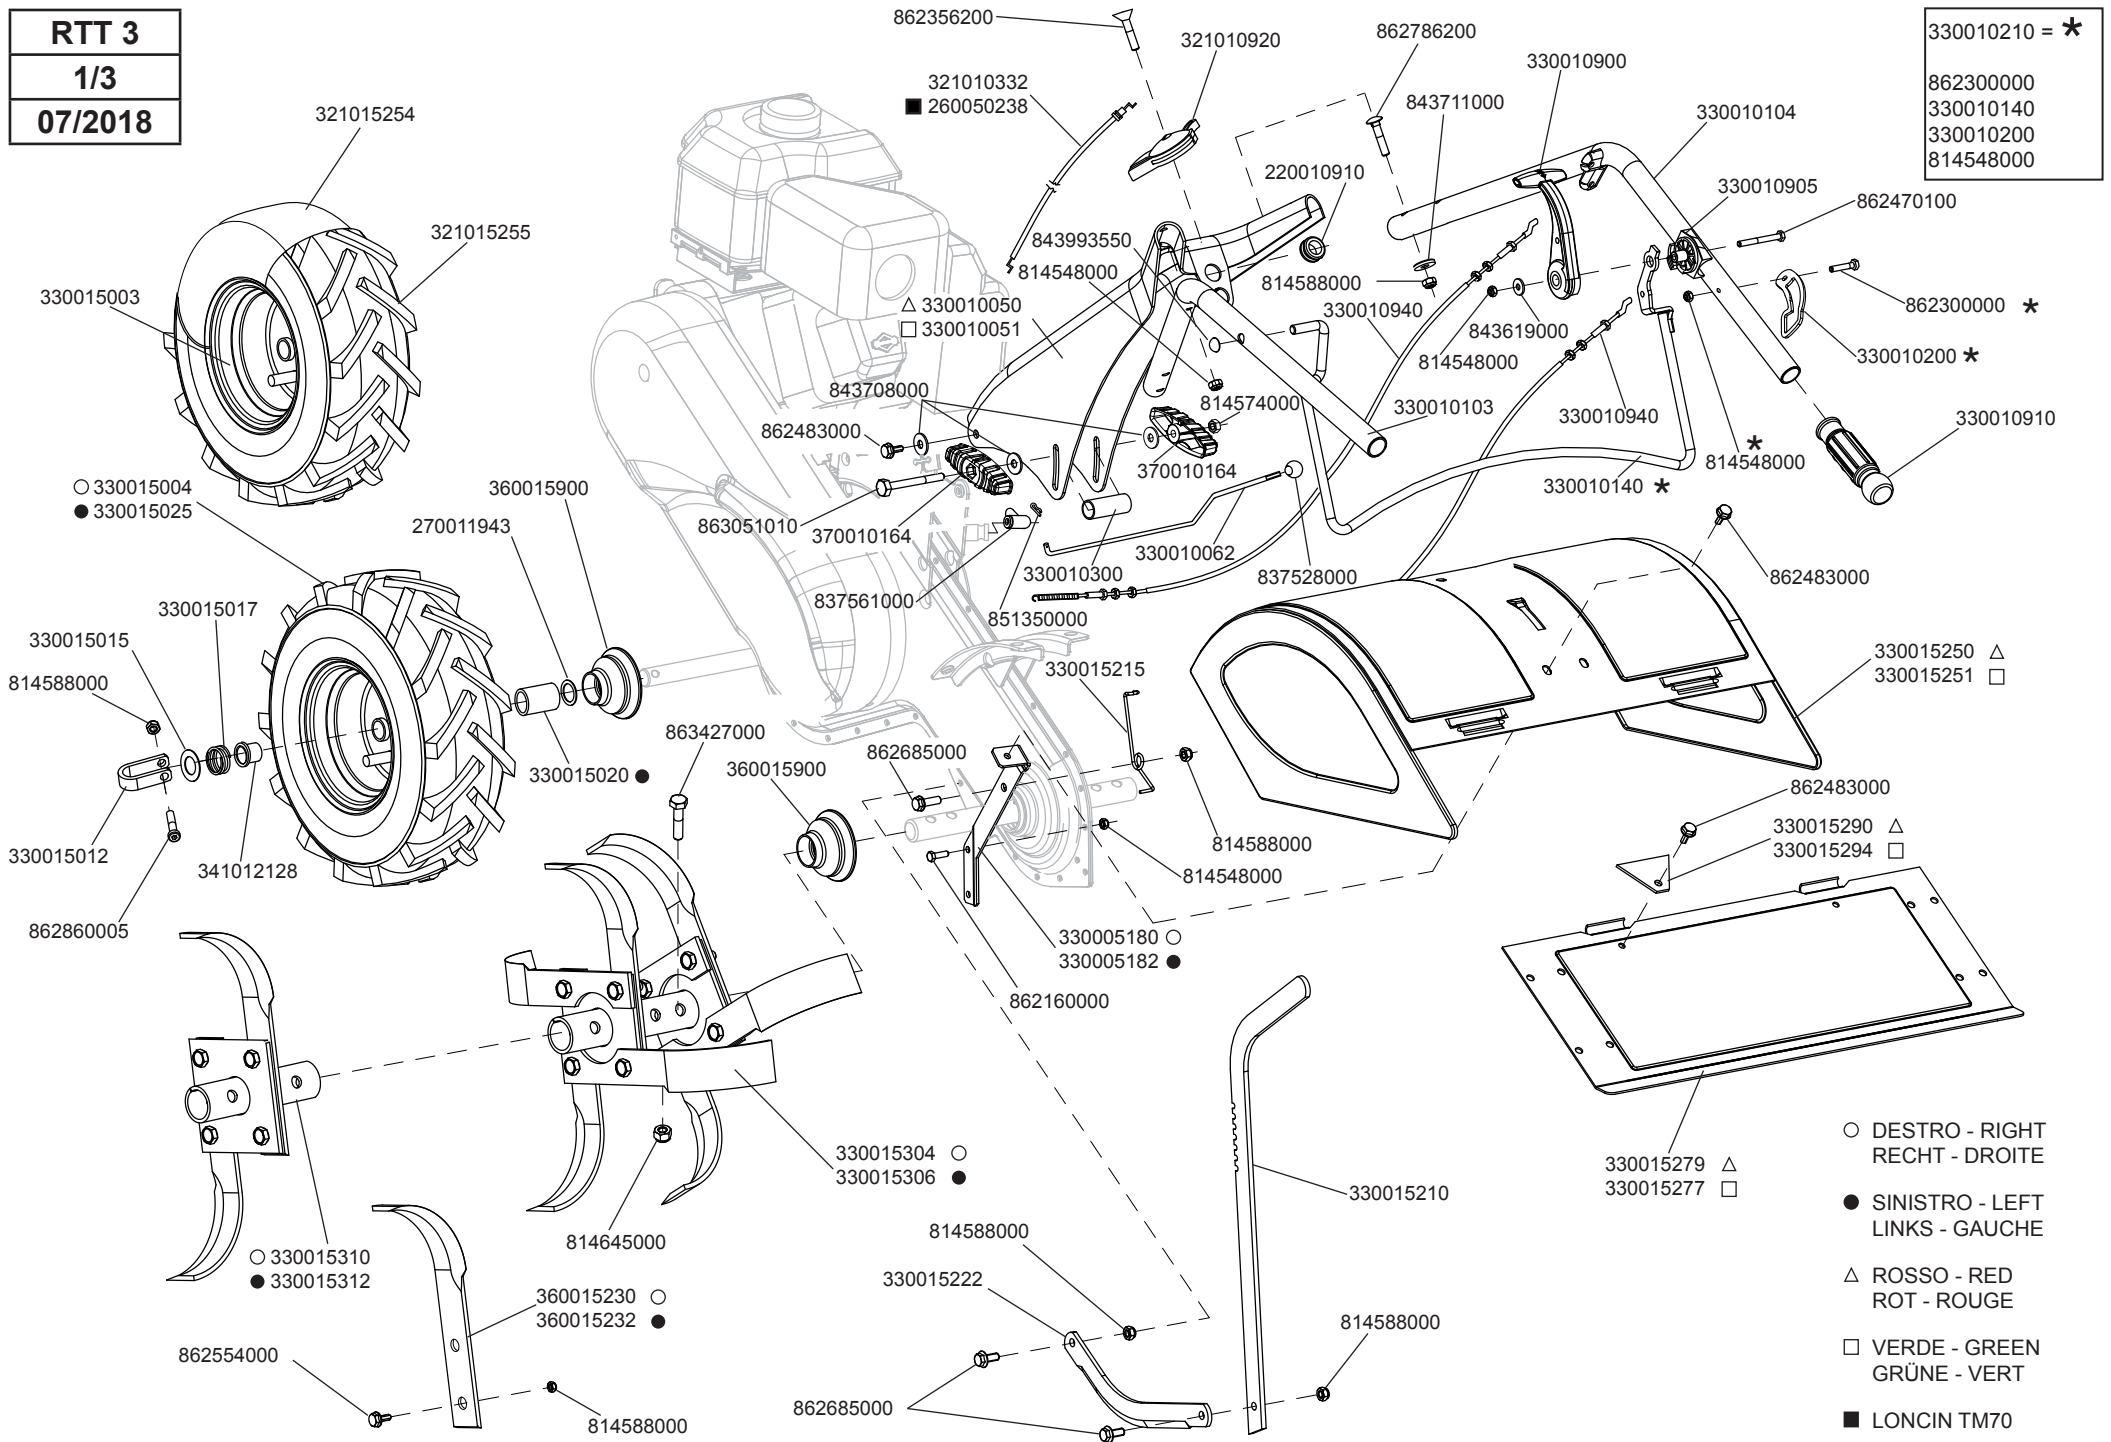

Catalogo parti di ricambio
Spare parts list
Catalogue pieces détachées
Ersatzteilliste

MOTOCOLTIVATORE - MOTOR-CULTIVATOR
MEHRZWECKGERÄT - MOTOCULTEUR
RTT 3

TAV. 1 RUOTE, FRESE E STEGOLA - WHEELS, ROTARY TILLERS AND HANDLEBAR
ROUES, FRAISE ET MANCHERONS - RÄDER, HACKSATZ UND HANDHOLM

TAV. 2 MOTORE E CINGHIE - ENGINE AND BELTS - MOTEUR ET COURROIES - MOTOR UND KEILRIEMEN

TAV. 3 CAMBIO E INGRANAGGI - GEARBOX AND GEARS - BOÎTE ET ENGRENAGES - GETRIEBE UND ZAHNRÄDER

330010210 = *
 862300000
 330010140
 330010200
 814548000

321015254
 321015255
 330015003
 ○ 330015004
 ● 330015025

330015017
 330015015
 814588000
 330015012
 341012128
 862860005

330015310 ○
 330015312 ●
 862554000
 814588000

862356200
 321010920
 862786200
 330010900
 330010104
 330010905
 862470100
 862300000 *
 330010200 *
 330010910

330010940
 843619000
 814548000
 330010103
 330010940
 814548000 *
 330010140 *
 862483000
 330015250 △
 330015251 □

862483000
 330015290 △
 330015294 □
 330005180 ○
 330005182 ●
 862160000
 330015304 ○
 330015306 ●
 814588000
 330015222
 814588000
 862685000