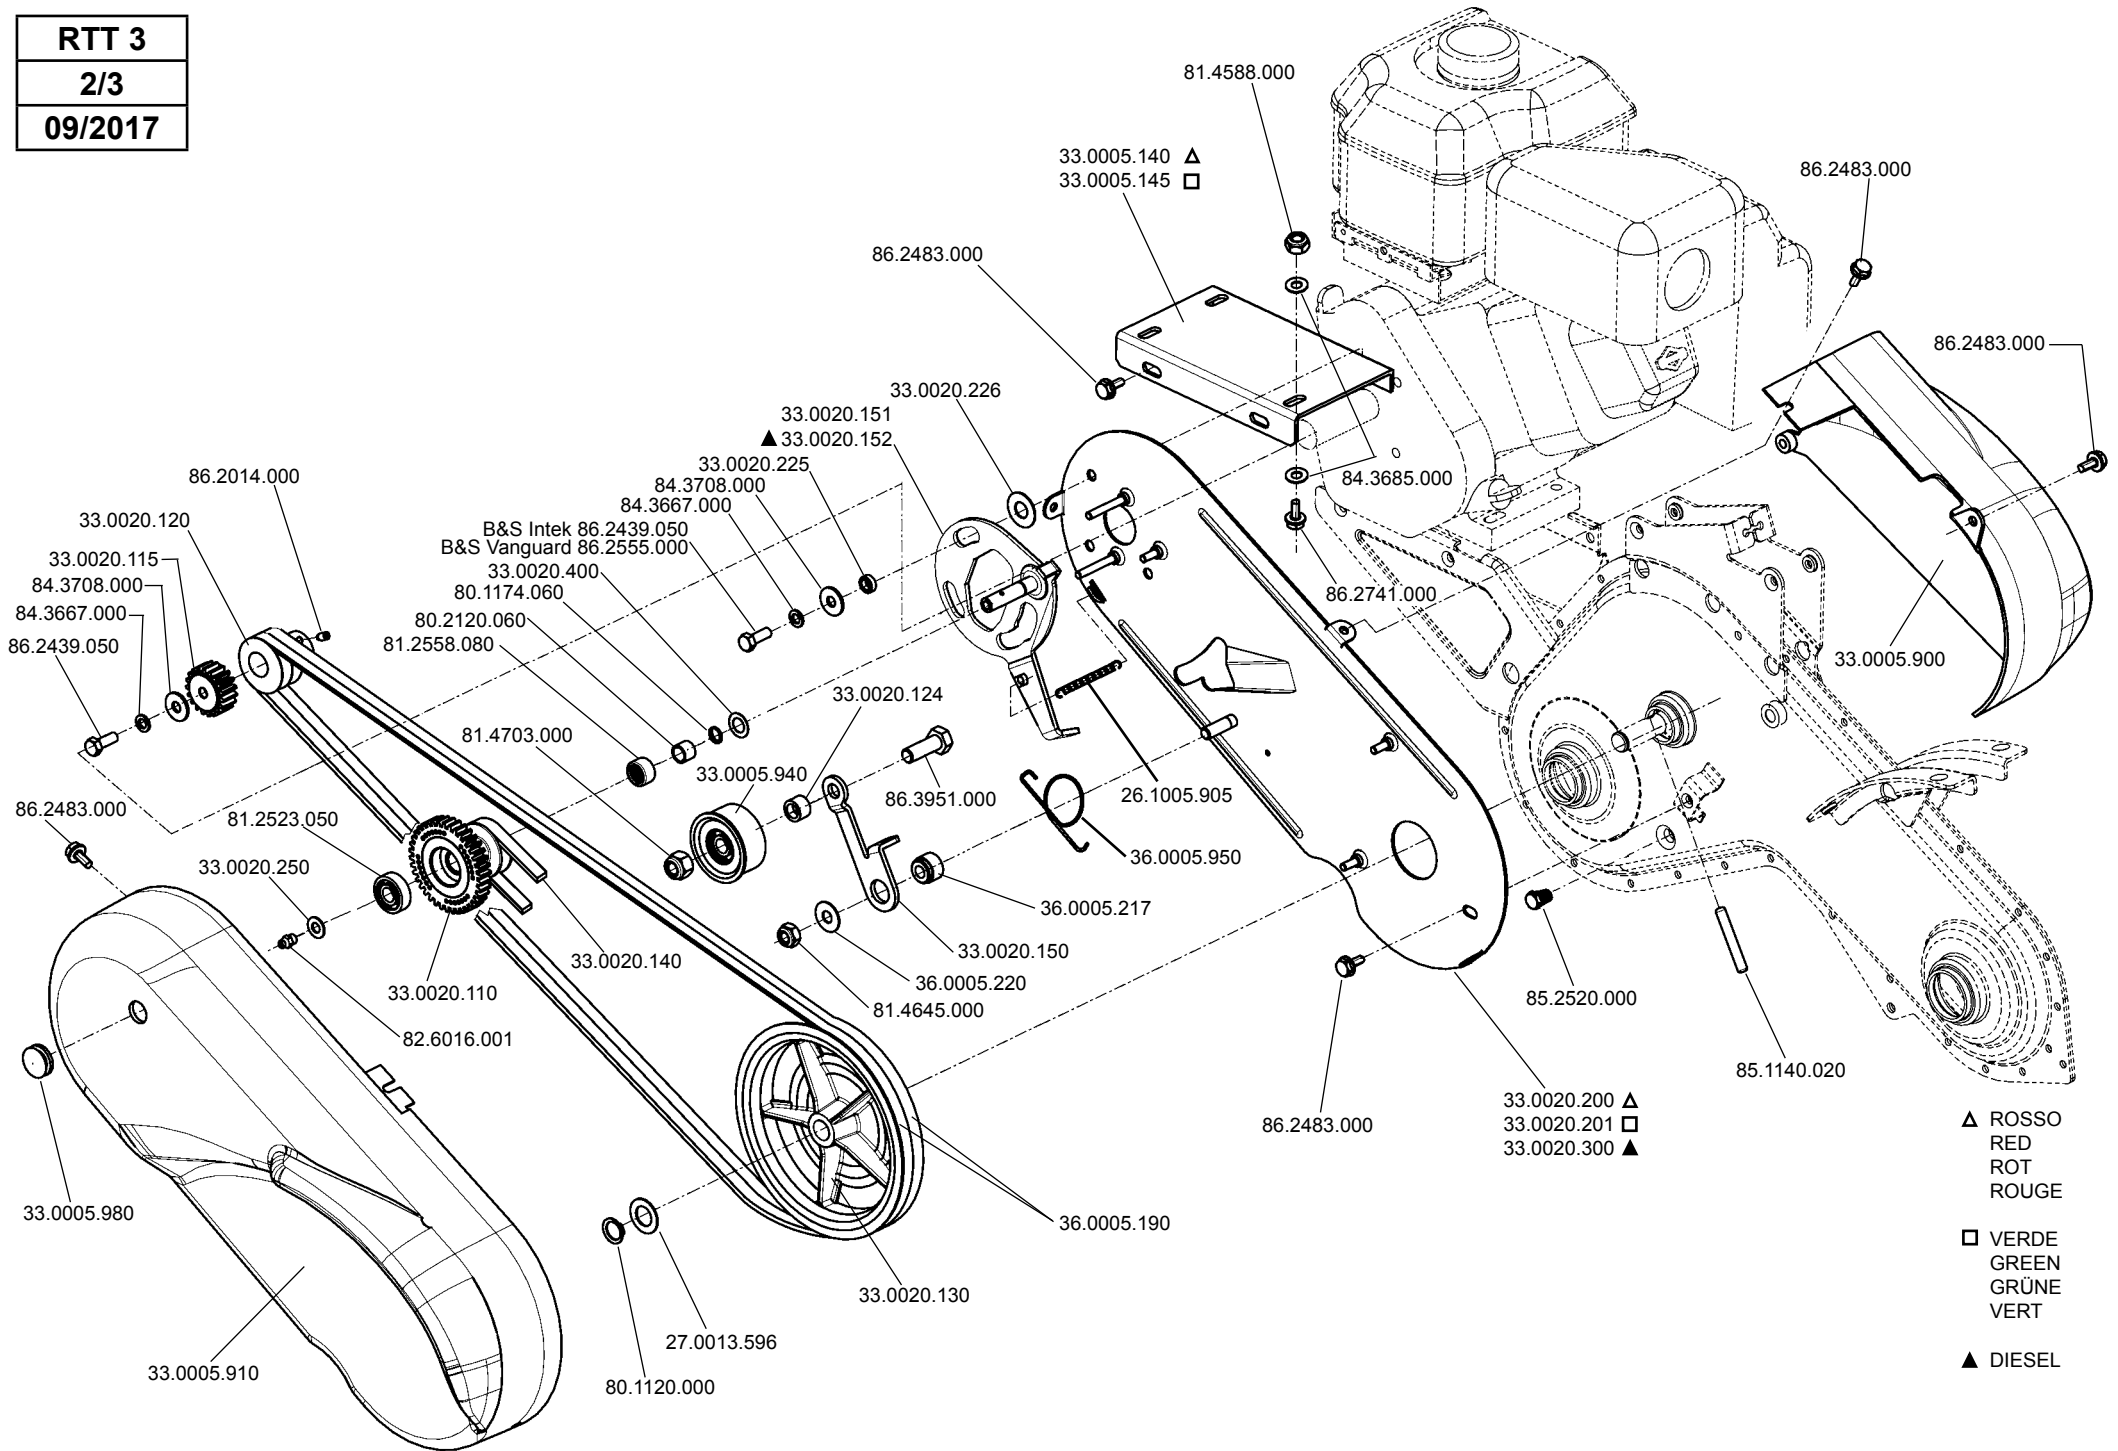

← 928455
 → 928456
 ← 928553
 → 928554
 → X Dalla produzione del
 From production
 Ab der Produktion vom
 A partir de la production du
 02/2013

○ 33.0015.000
 ● 33.0015.002
 ○ 33.0015.004
 ● 33.0015.006
 ● X 33.0015.025

← 26.3015.202
 → 33.0015.017

○ 33.0015.015
 86.2860.010
 81.4588.000
 33.0015.012

○ 33.0015.310
 ● 33.0015.312

86.2554.000
 36.0015.230 ○
 36.0015.232 ●

★ ← 33.0010.210
 → 86.2300.000
 33.0010.140
 33.0010.200
 81.4548.000

○ DESTRO - RIGHT
 RECHT - DROITE
 ● SINISTRO - LEFT
 LINKS - GAUCHE
 △ ROSSO - RED
 ROT - ROUGE
 □ VERDE - GREEN
 GRÜNE - VERT
 ■ GEOTEC50 - LONCIN
 TM70

▲ ROSSO
 RED
 ROT
 ROUGE

 □ VERDE
 GREEN
 GRÜNE
 VERT