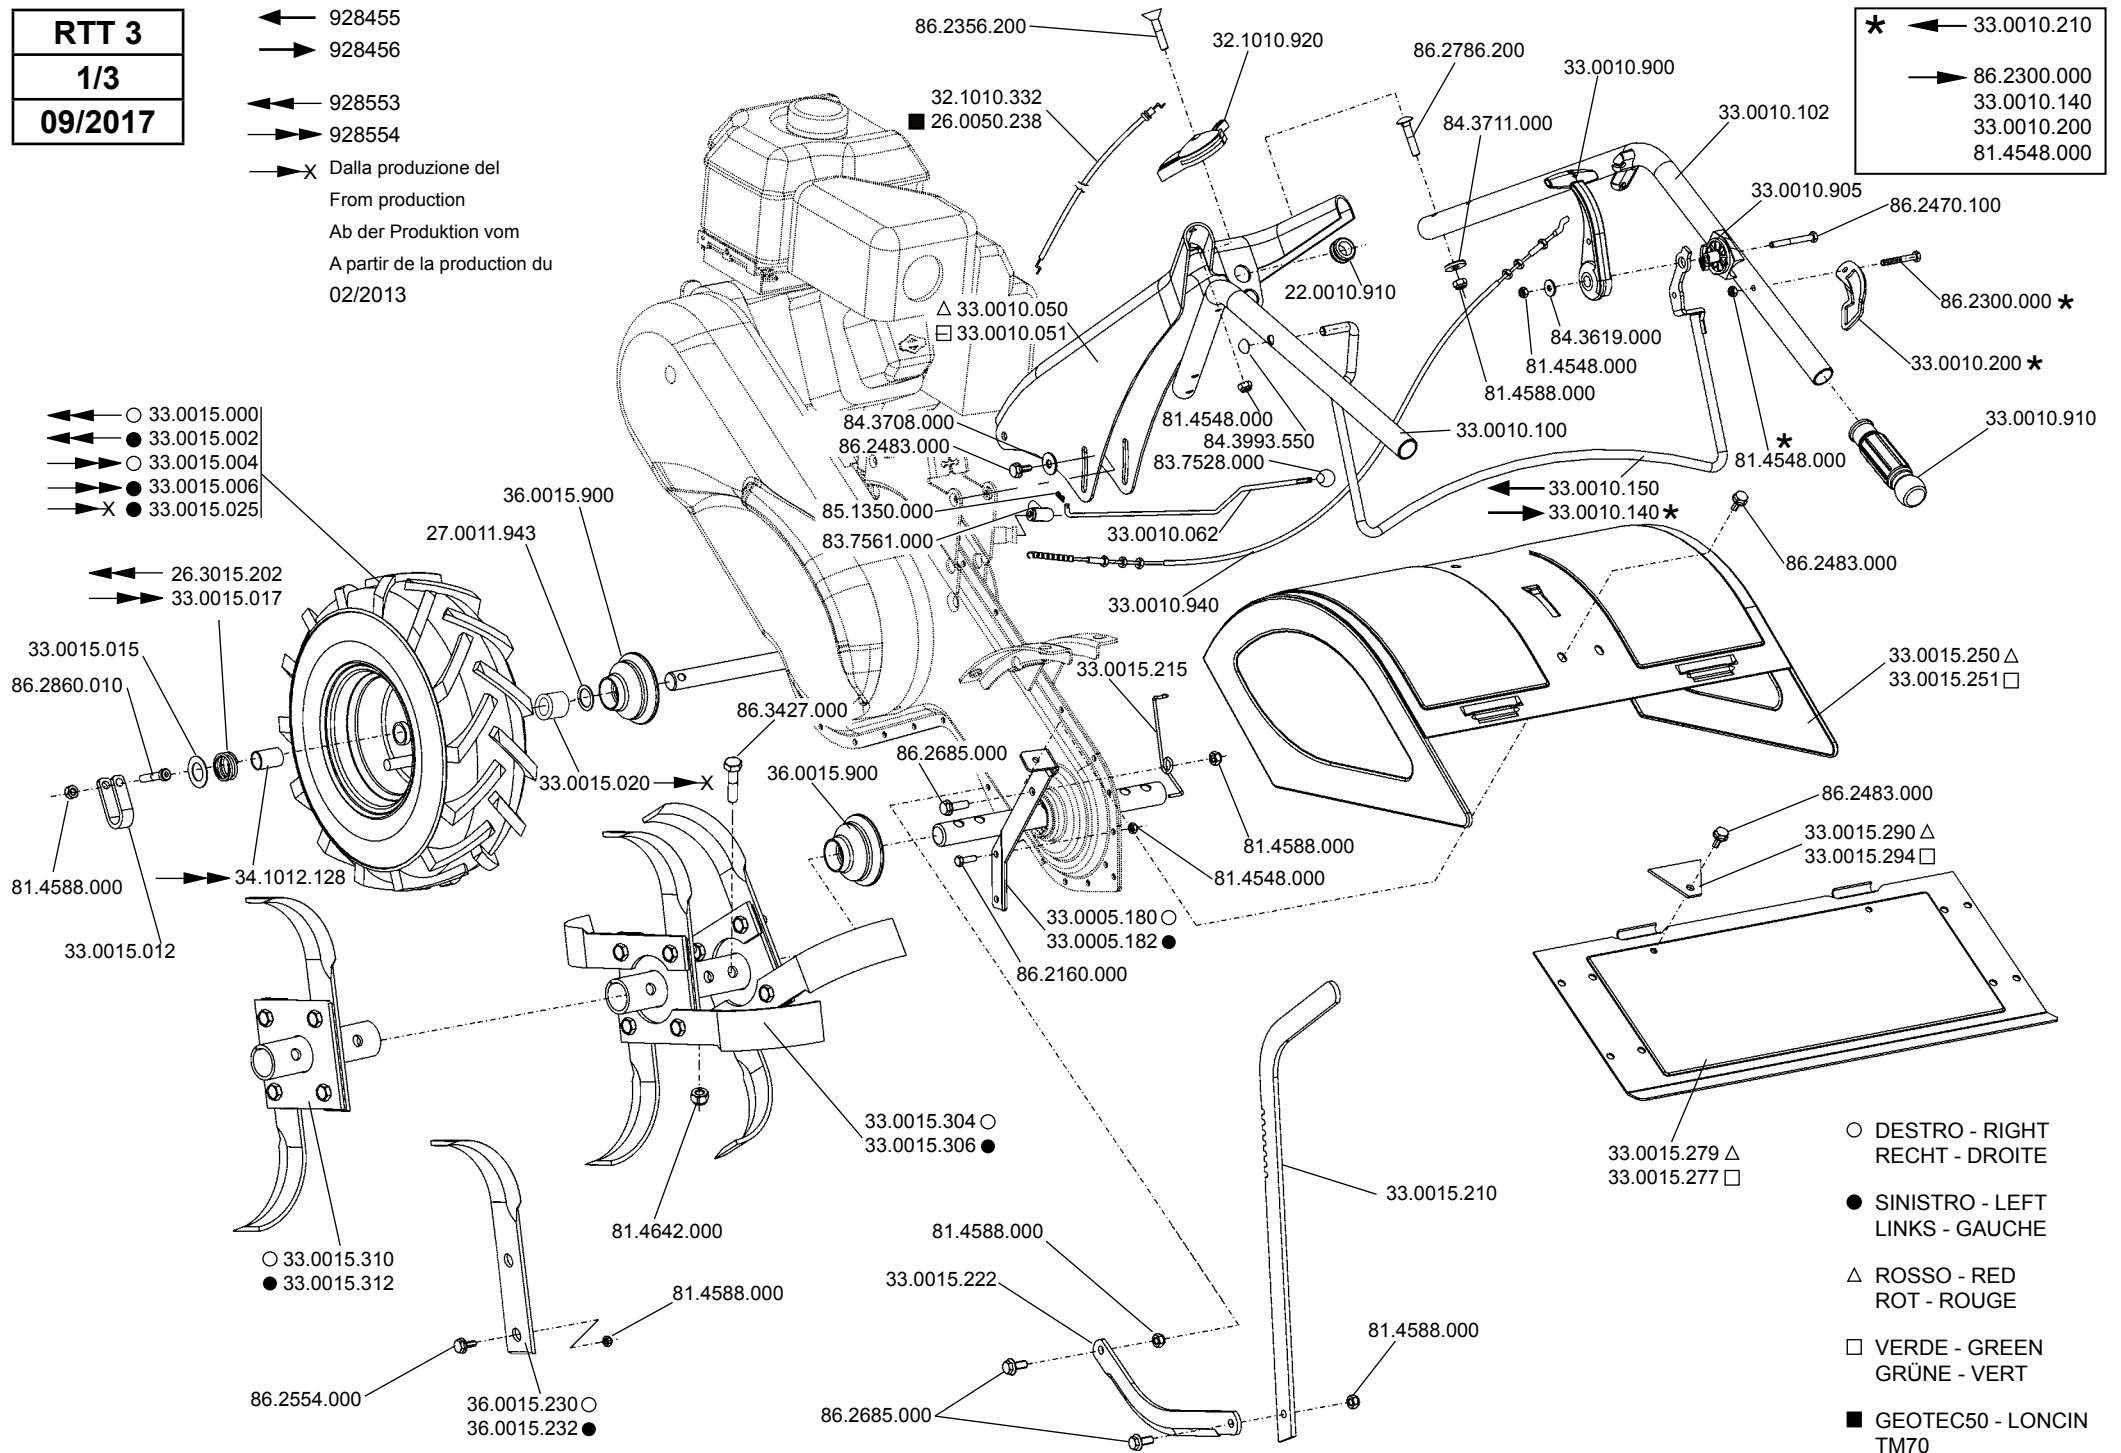

TAV. 2 MOTORE E CINGHIE - ENGINE AND BELTS - MOTEUR ET COURROIES - MOTOR UND KEILRIEMEN

TAV. 3 CAMBIO E INGRANAGGI - GEARBOX AND GEARS - BOÎTE ET ENGRENAGES - GETRIEBE UND ZAHNRÄDER

 Fino alla matricola	 Dalla matricola
 Up to serial number	 From serial number
Bis zur seriennummer	Ab der seriennummer
Jusqu'à la matricule	A partir de la matricule

← 928455
 → 928456
 ← 928553
 → 928554
 → X Dalla produzione del
 From production
 Ab der Produktion vom
 A partir de la production du
 02/2013

○ 33.0015.000
 ● 33.0015.002
 ○ 33.0015.004
 ● 33.0015.006
 ● X 33.0015.025

← 26.3015.202
 → 33.0015.017

○ 33.0015.015
 86.2860.010
 81.4588.000
 33.0015.012

○ 33.0015.310
 ● 33.0015.312

86.2554.000
 36.0015.230 ○
 36.0015.232 ●

★ ← 33.0010.210
 → 86.2300.000
 33.0010.140
 33.0010.200
 81.4548.000

○ DESTRO - RIGHT
 RECHT - DROITE
 ● SINISTRO - LEFT
 LINKS - GAUCHE
 △ ROSSO - RED
 ROT - ROUGE
 □ VERDE - GREEN
 GRÜNE - VERT
 ■ GEOTEC50 - LONCIN
 TM70

▲ ROSSO
 RED
 ROT
 ROUGE

 □ VERDE
 GREEN
 GRÜNE
 VERT