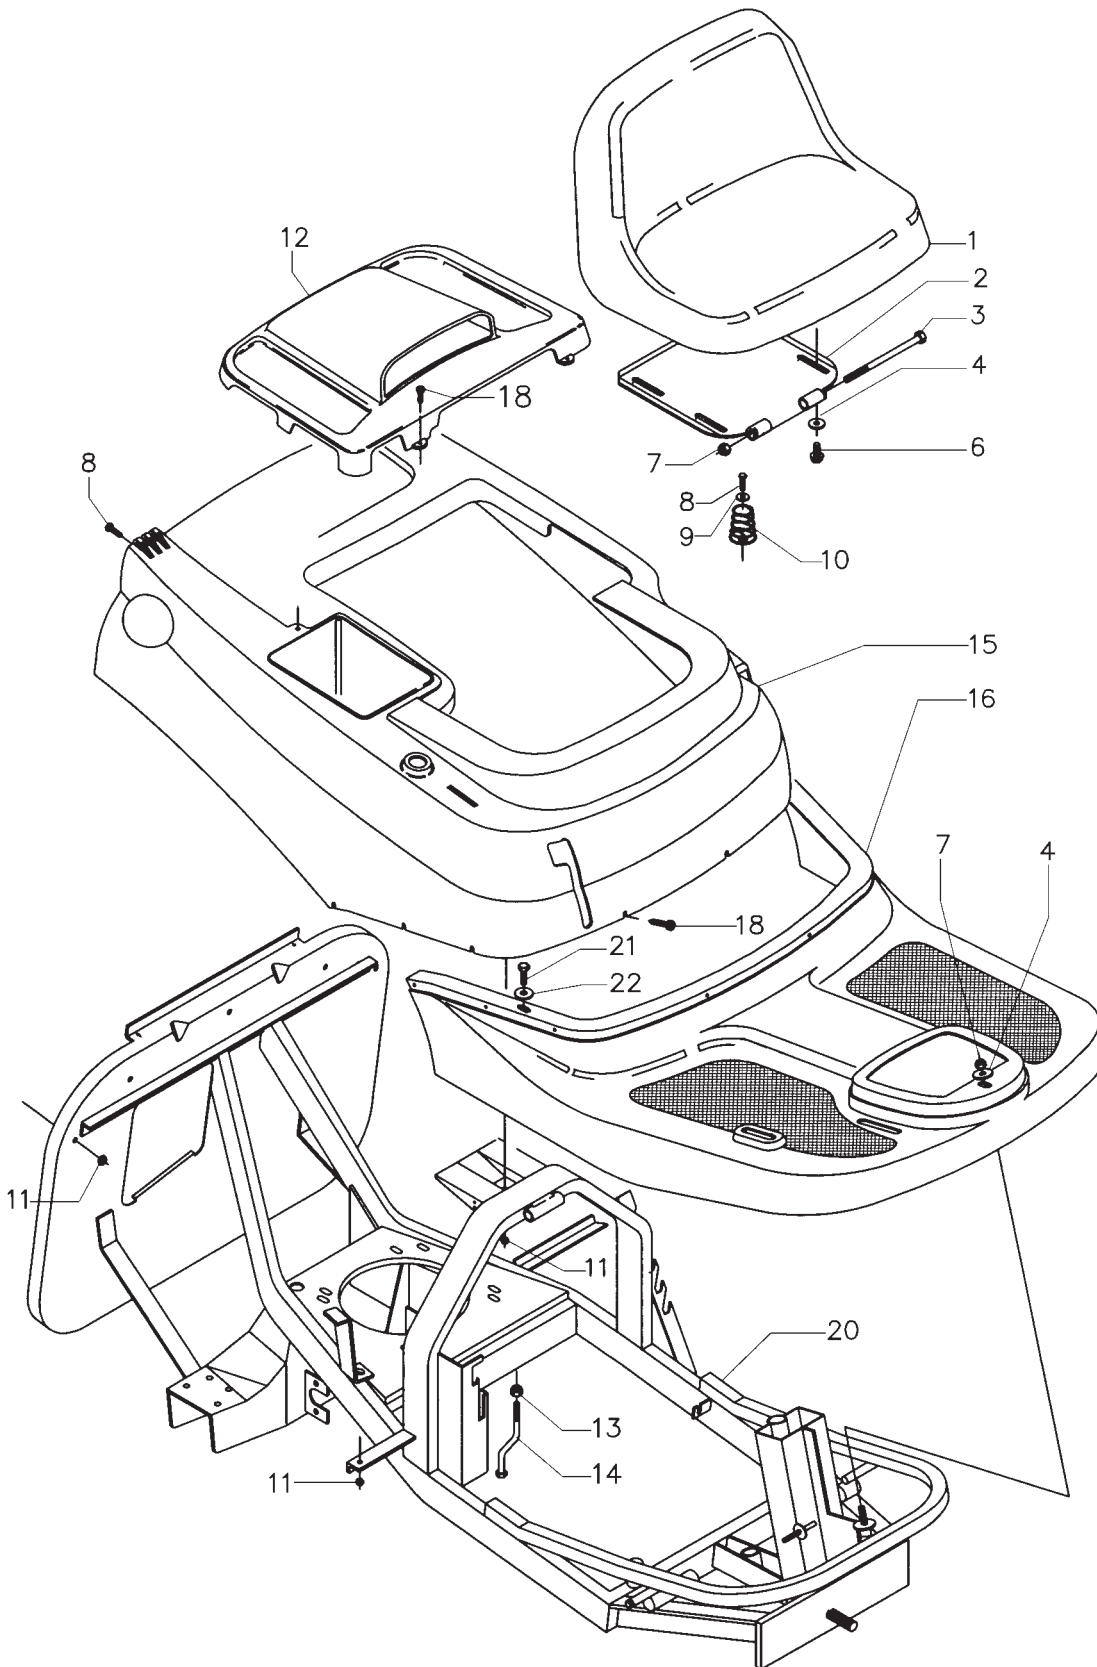

Rider Slalom 82

***Catalogo parti di ricambio
Catalogue pieces détachées
Spare parts list
Ersatzteilliste***

1	34.1005.900
2	34.1005.544
3	86.3085.000
4	84.3708.000
6	86.2494.000
7	81.4588.000
8	86.2097.010
9	84.3619.000
10	34.1005.550
11	81.4548.000
12	34.1005.922
13	81.4574.000
14	34.1005.313
15	34.1005.980
16	34.1005.914
18	86.3988.200
20	34.1005.258
21	86.2160.000
22	84.3622.000

1	34.1012.900	19	34.1012.135
2	85.1380.000	20	34.1012.131
3	34.1025.164	21	34.1012.124
4	34.1005.916	22	34.1012.136
5	86.3988.200	23	34.1012.127
6	34.1005.990	24	34.1012.106
7	34.1025.163	25	84.4084.500
8	85.1700.000	26	84.6000.000
9	27.0011.943	27	81.4787.000
10	34.1012.128	28	34.1025.187
11	85.1264.000	29	80.1042.000
12	34.1012.200	30	34.1025.165
13	34.0005.110	31	34.1025.166
14	34.1012.118	32	34.1012.119
15	34.1012.138	33	80.1040.060
16	27.0013.596	34	34.1012.160
17	81.4588.000	35	34.1012.129
18	84.3994.000	36	34.1012.149