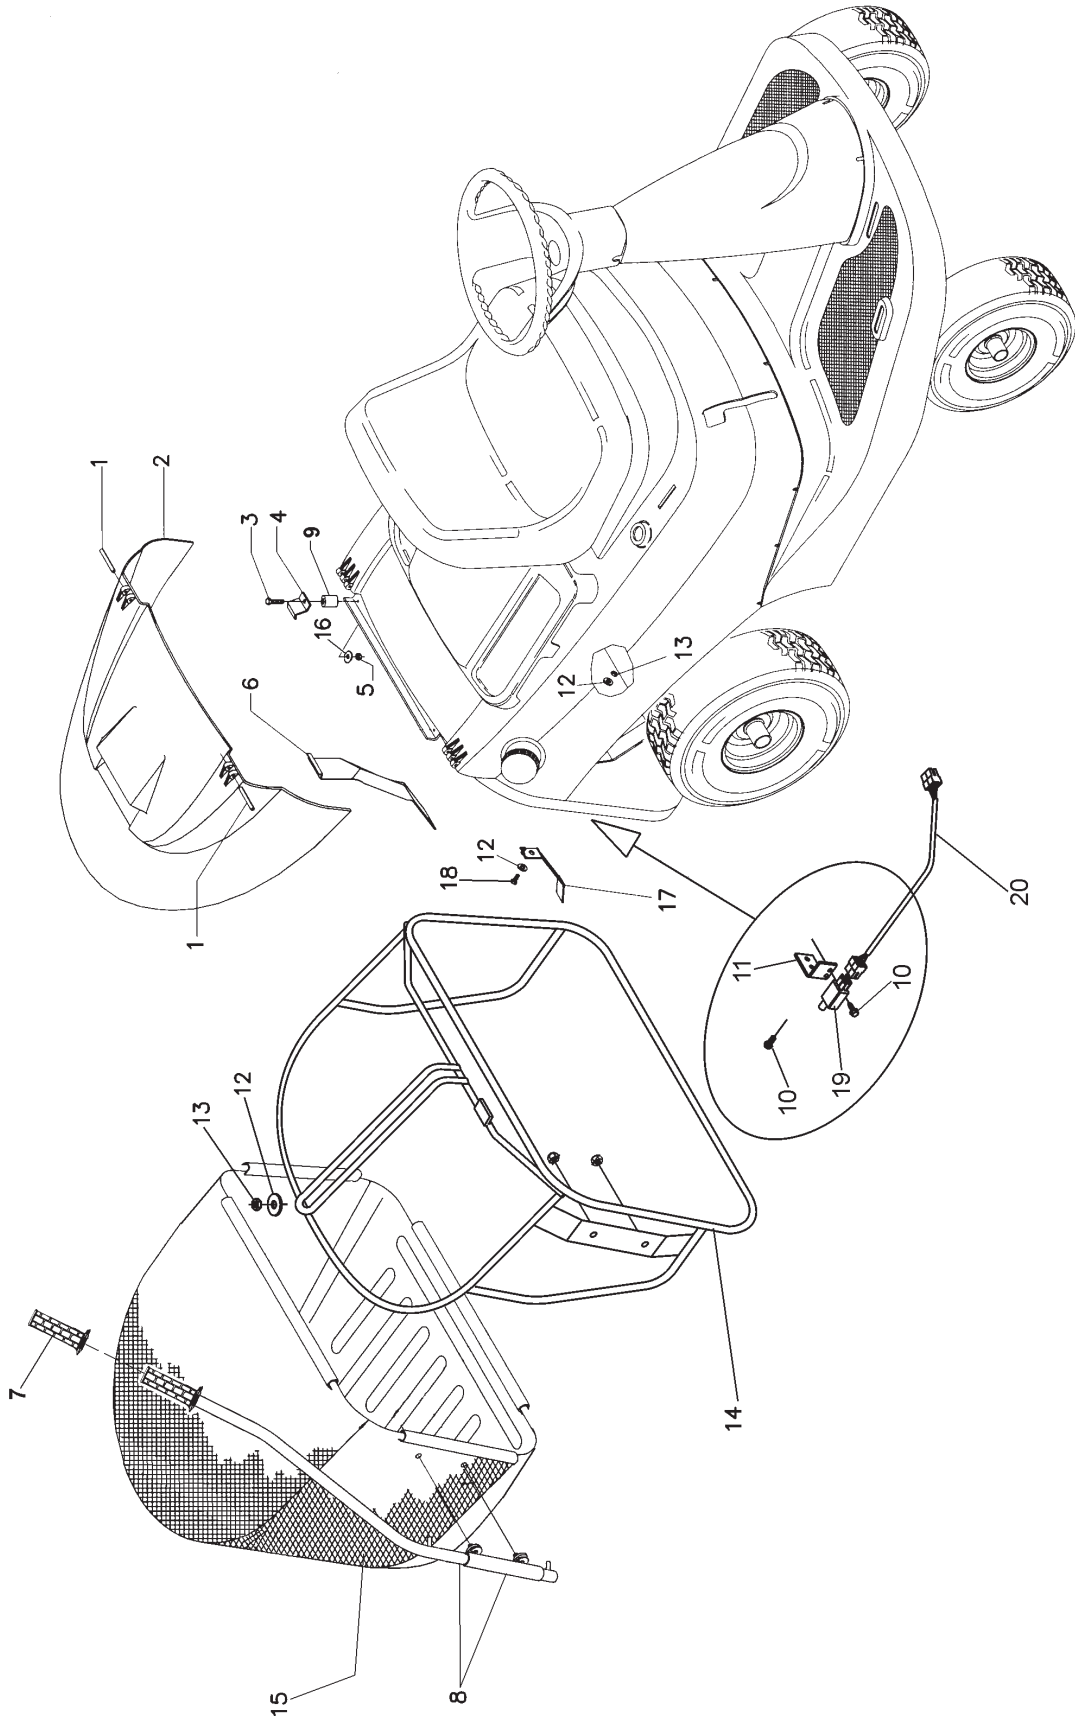

- 85.1137.000
- 34.1005.917
- 86.2300.000
- 34.1020.522
- 81.4548.000
- 34.1020.526
- 30.0010.050
- 34.1020.513
- 36.0020.133
- 86.3981.100
- 34.1025.155
- 84.3708.000
- 81.4588.000
- 34.1020.580
- 34.1020.520
- 84.3622.000
- 34.1020.528
- 86.2483.000
- 34.1025.152
- 34.1025.183

- 1
- 2
- 3
- 4
- 5
- 6
- 7
- 8
- 9
- 10
- 11
- 12
- 13
- 14
- 15
- 16
- 17
- 18
- 19
- 20