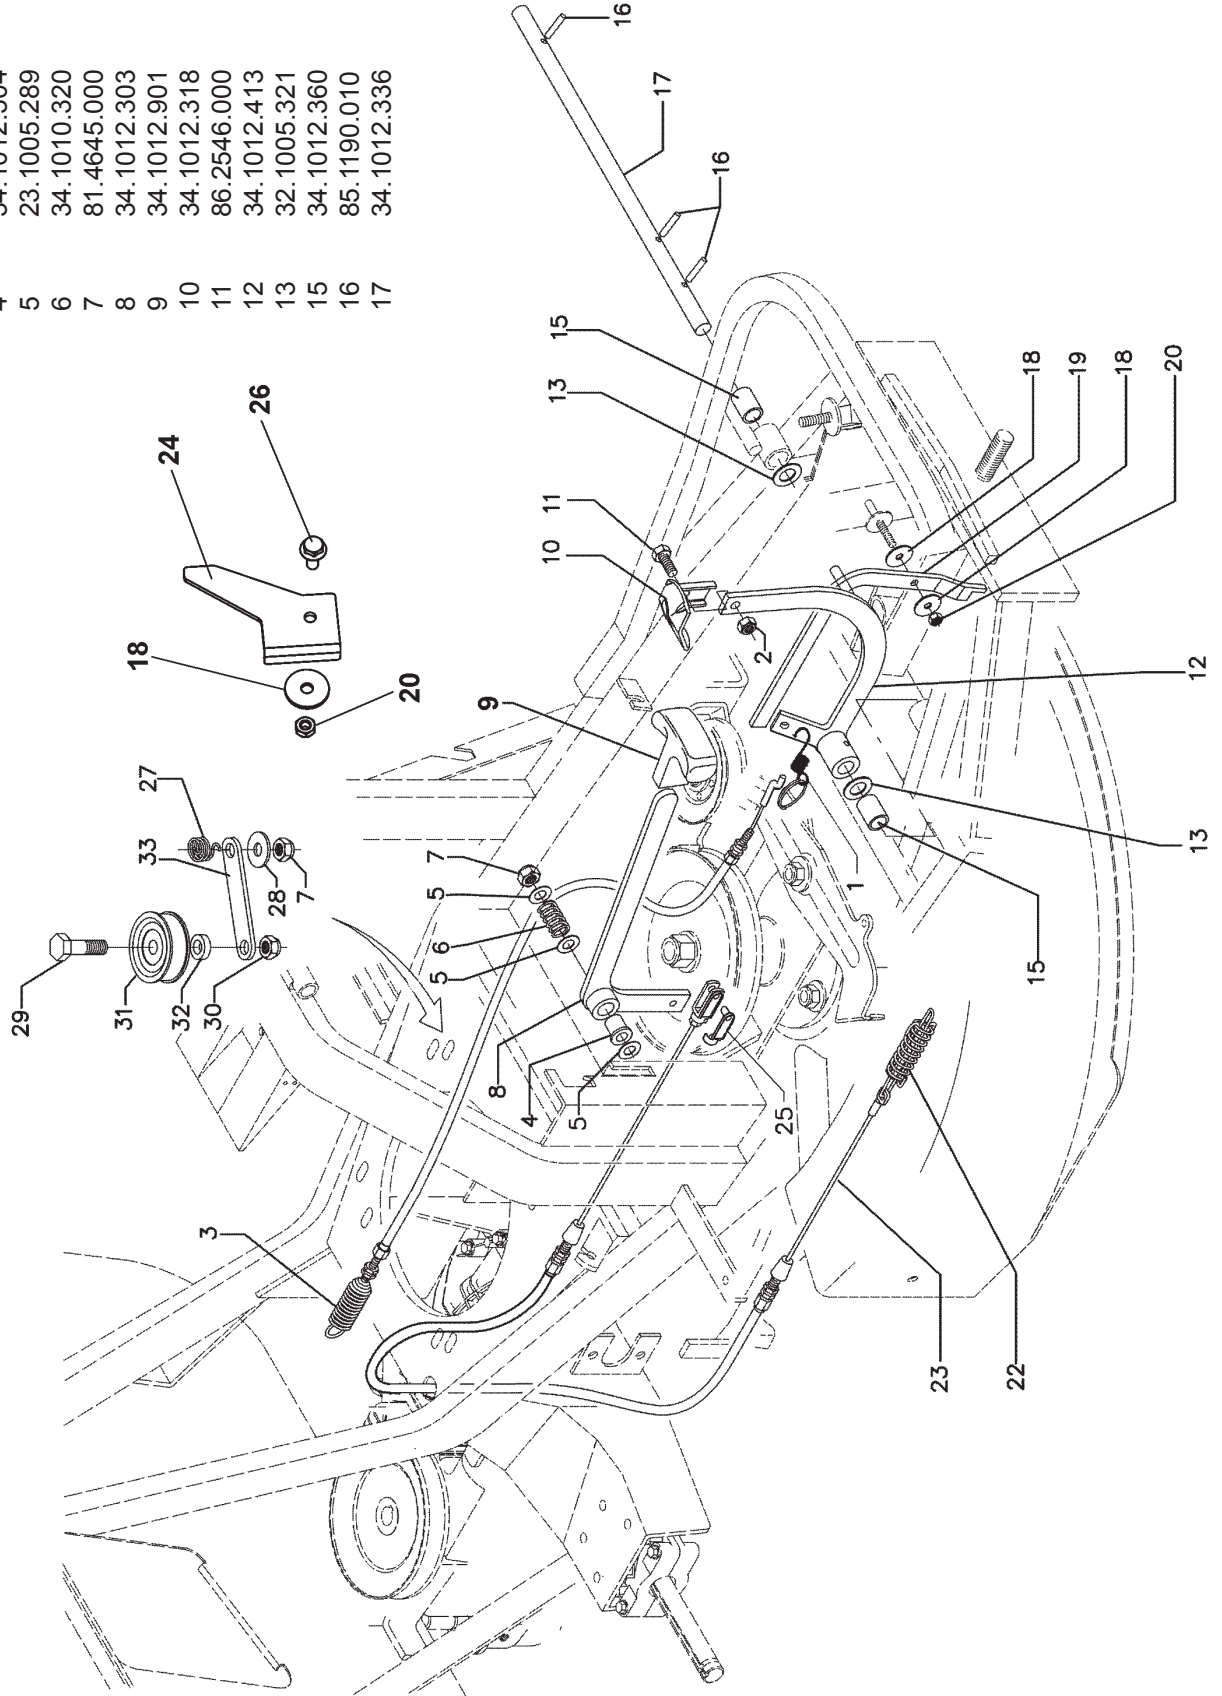

84.3622.000
34.1012.342
81.4548.000
34.1012.309
34.1012.307
34.1012.310
34.1005.517
80.7021.000
86.2120.000
34.1012.433
84.3818.000
86.3946.070
81.4703.000
34.1012.500
33.0020.124
34.1012.430

18
19
20
21
22
23
24
25
26
27
28
29
30
31
32
33

34.1012.436
81.4588.000
34.1012.355
34.1012.304
23.1005.289
34.1010.320
81.4645.000
34.1012.303
34.1012.901
34.1012.318
86.2546.000
34.1012.413
32.1005.321
34.1012.360
85.1190.010
34.1012.336

1
2
3
4
5
6
7
8
9
10
11
12
13
15
16
17