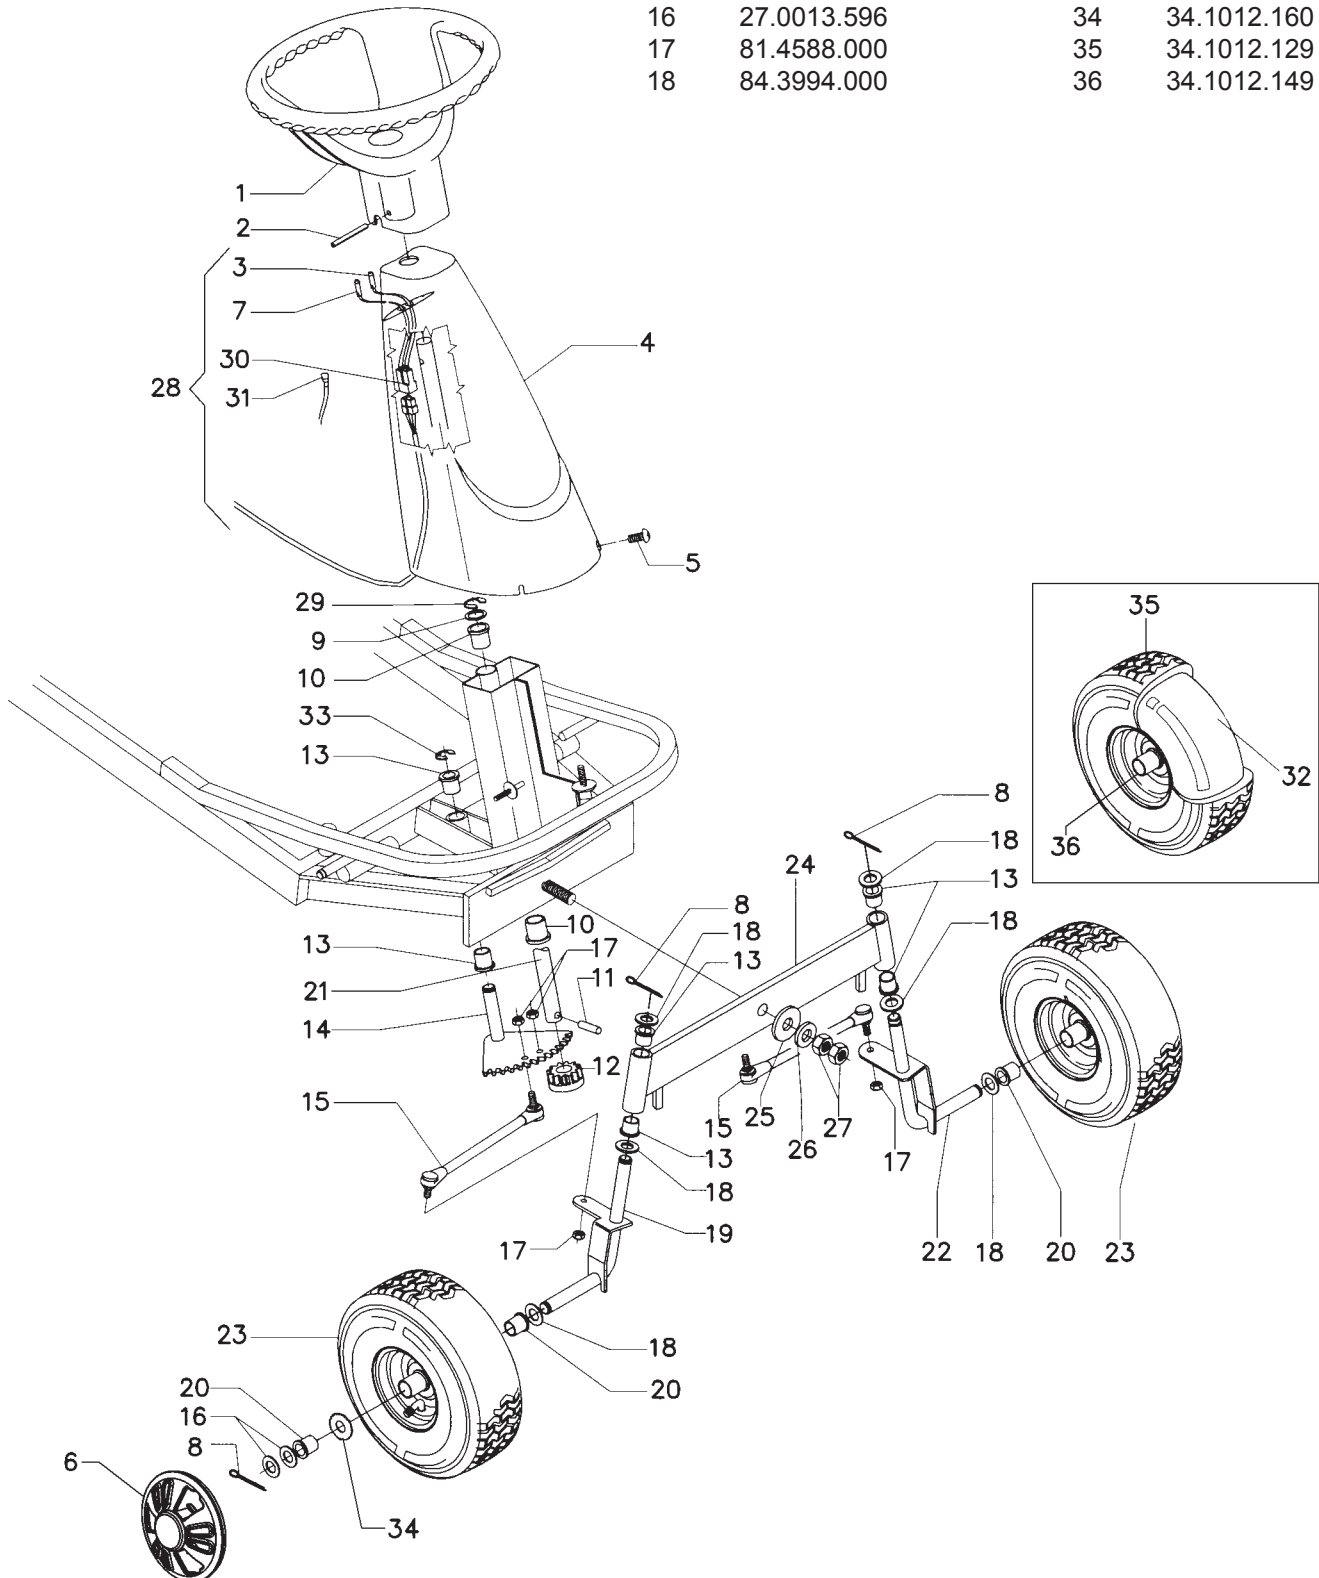

Rider Slalom 82

***Catalogo parti di ricambio
Catalogue pieces détachées
Spare parts list
Ersatzteilliste***

1	34.1005.900
2	34.1005.544
3	86.3085.000
4	84.3708.000
6	86.2494.000
7	81.4588.000
8	86.2097.010
9	84.3619.000
10	34.1005.550
11	81.4548.000
12	34.1005.922
13	81.4574.000
14	34.1005.313
15	34.1005.980
16	34.1005.914
18	86.3988.200
20	34.1005.258
21	86.2160.000
22	84.3622.000

1	34.1012.900	19	34.1012.135
2	85.1380.000	20	34.1012.131
3	34.1025.164	21	34.1012.124
4	34.1005.916	22	34.1012.136
5	86.3988.200	23	34.1012.127
6	34.1005.990	24	34.1012.106
7	34.1025.163	25	84.4084.500
8	85.1700.000	26	84.6000.000
9	27.0011.943	27	81.4787.000
10	34.1012.128	28	34.1025.187
11	85.1264.000	29	80.1042.000
12	34.1012.200	30	34.1025.165
13	34.0005.110	31	34.1025.166
14	34.1012.118	32	34.1012.119
15	34.1012.138	33	80.1040.060
16	27.0013.596	34	34.1012.160
17	81.4588.000	35	34.1012.129
18	84.3994.000	36	34.1012.149