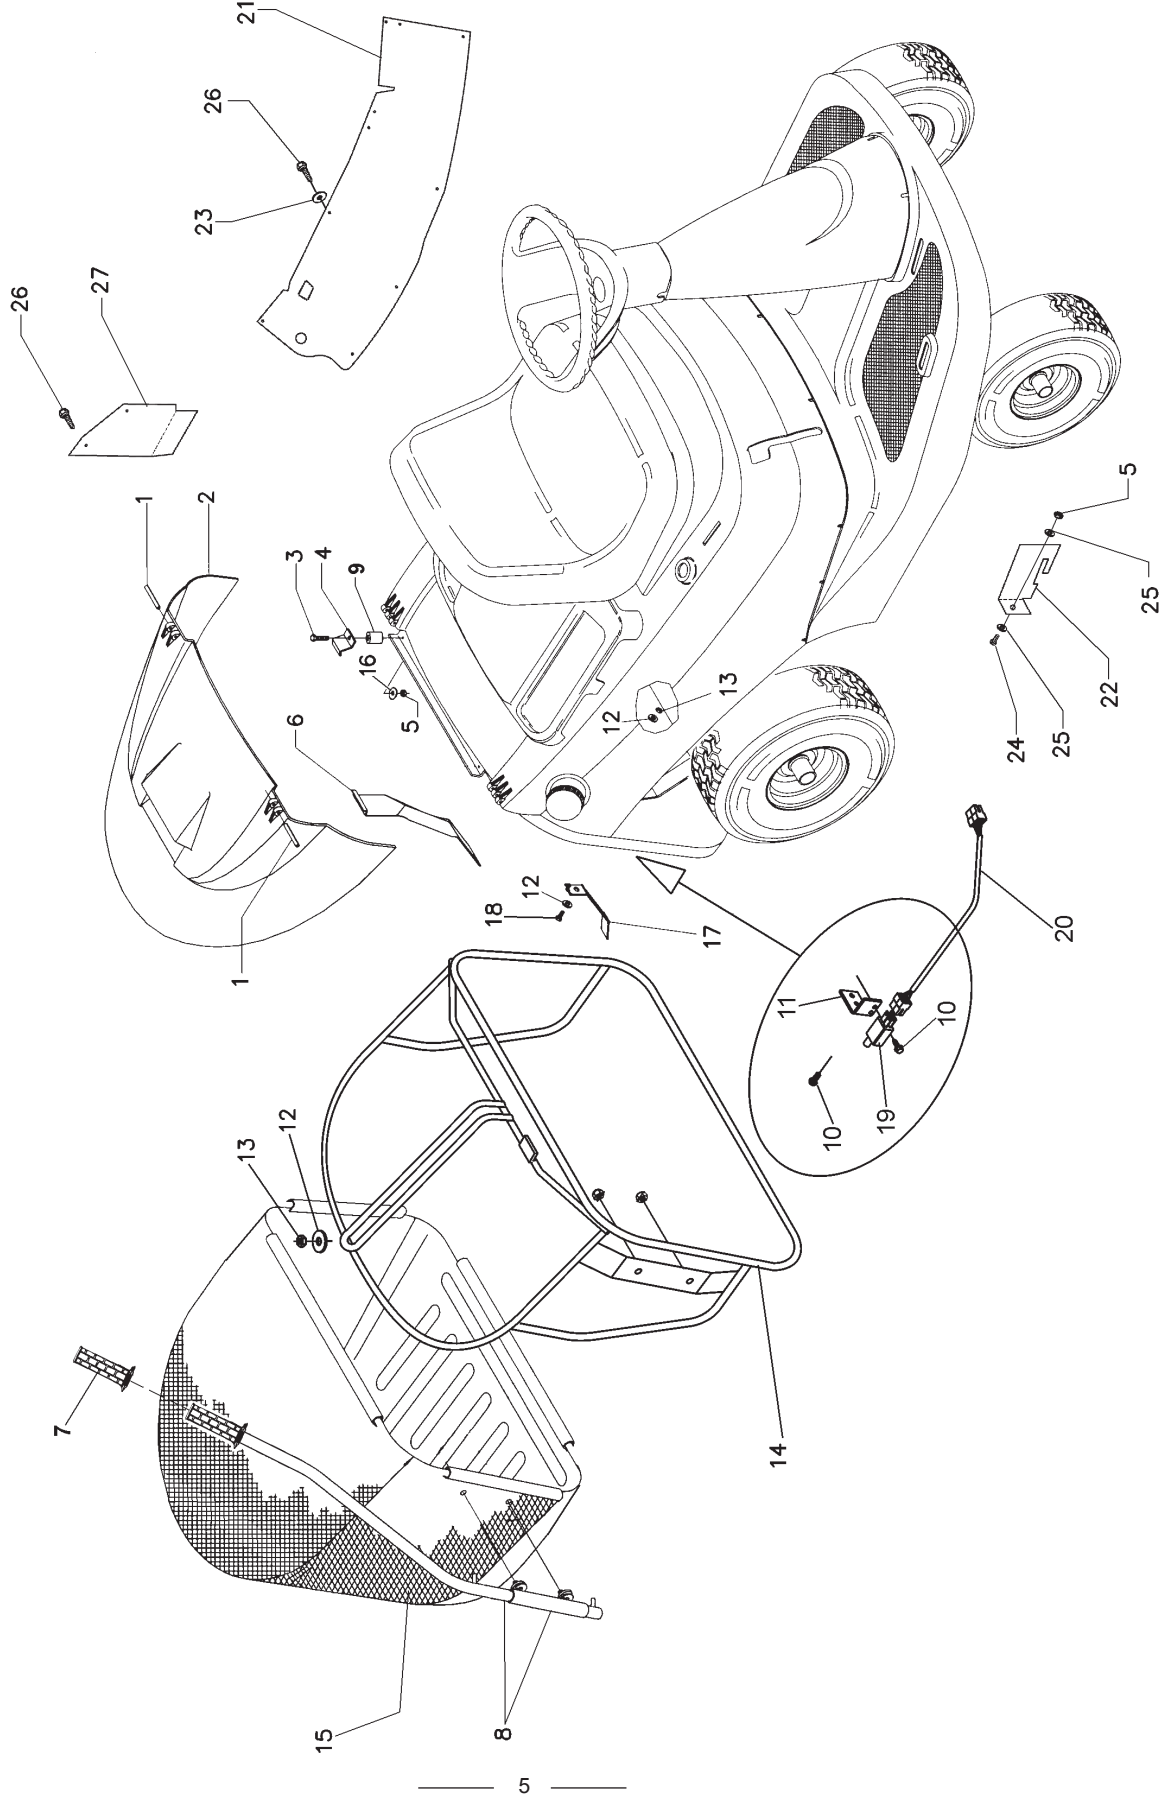

- 85.1137.000
- 34.1005.946
- 86.2300.000
- 34.1020.522
- 81.4548.000
- 34.1020.526
- 30.0010.050
- 34.1020.513
- 36.0020.133
- 86.3981.100
- 34.1025.155
- 84.3708.000
- 81.4588.000
- 34.1020.580
- 34.1020.520
- 84.3622.000
- 34.1020.528
- 86.2483.000
- 34.1025.152
- 34.1025.183
- 34.1005.659
- 34.1005.650
- 84.3543.000
- 86.2160.000
- 84.3619.000
- 26.0050.219
- 34.1005.651

- 1
- 2
- 3
- 4
- 5
- 6
- 7
- 8
- 9
- 10
- 11
- 12
- 13
- 14
- 15
- 16
- 17
- 18
- 19
- 20
- 21
- 22
- 23
- 24
- 25
- 26
- 27