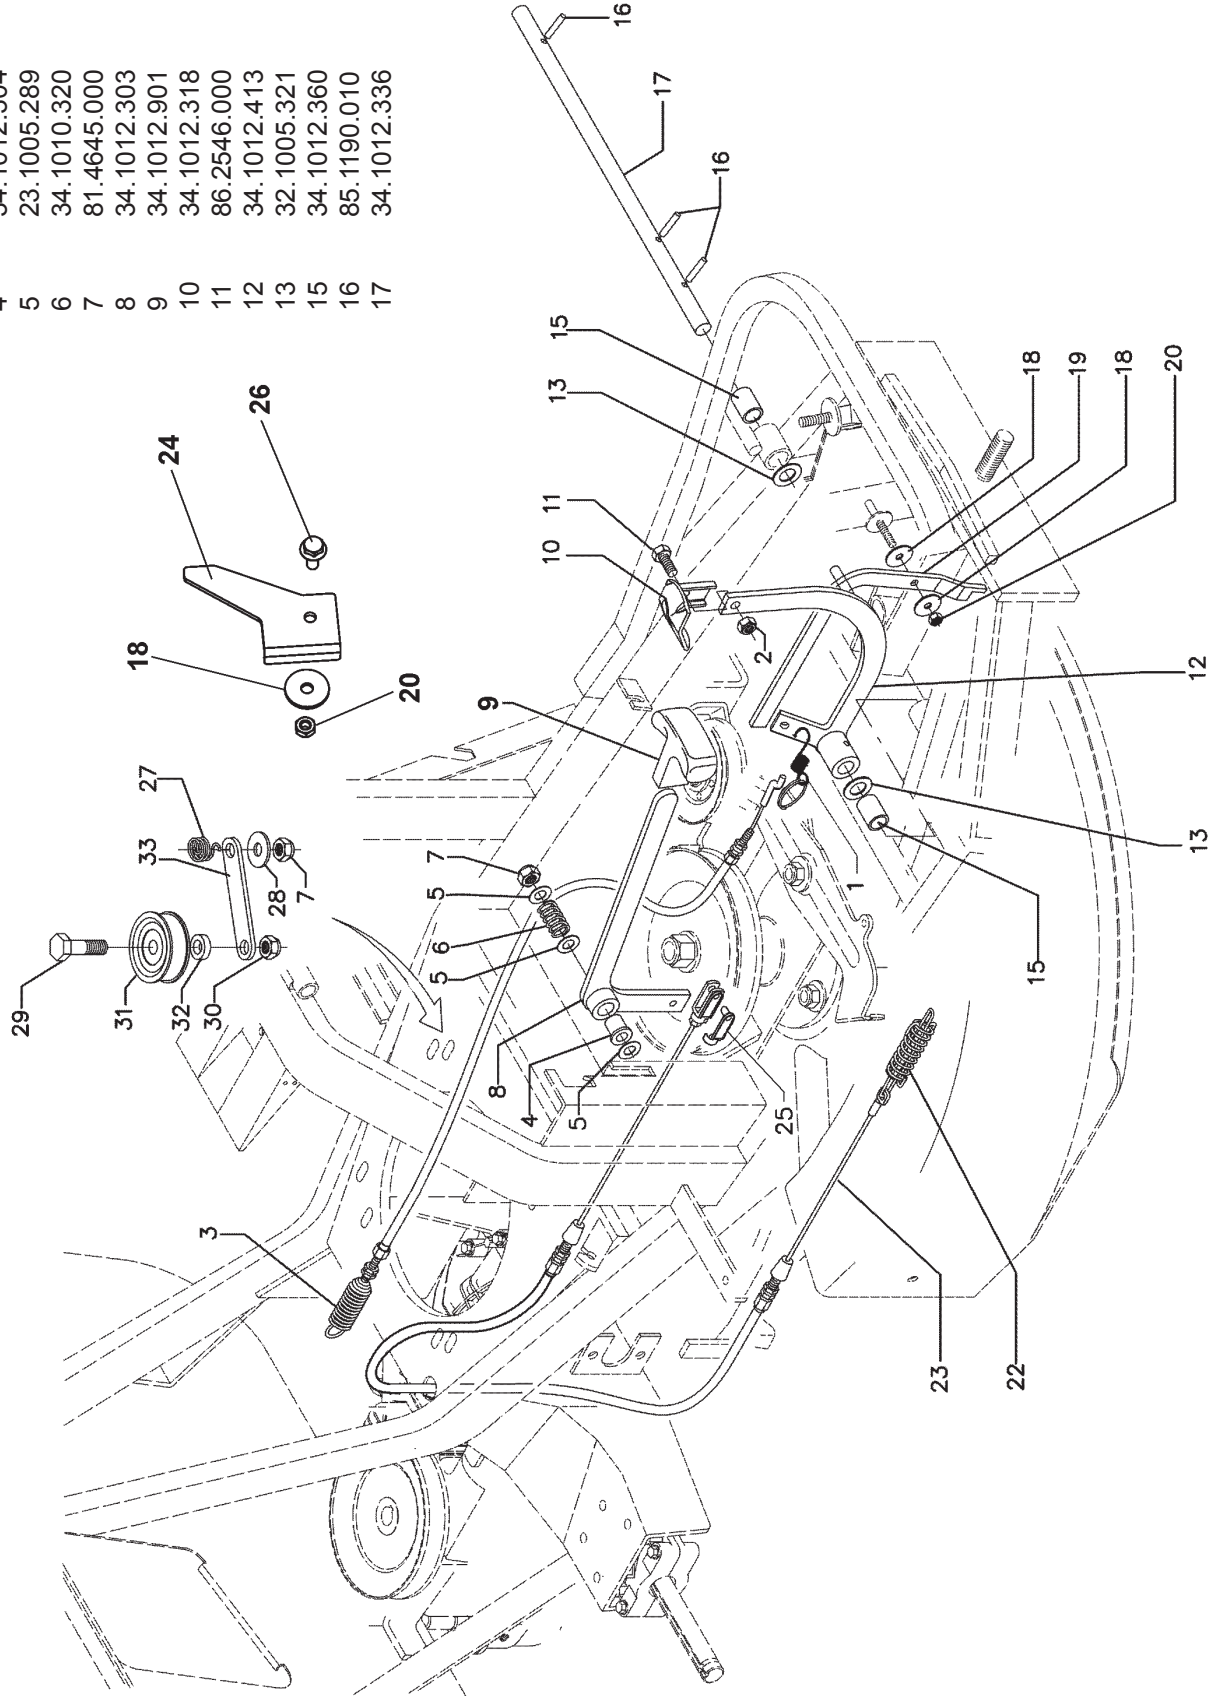

84.3622.000
34.1012.342
81.4548.000
34.1012.309
34.1012.307
34.1012.310
34.1005.517
80.7021.000
86.2120.000
34.1012.433
84.3818.000
86.3946.070
81.4703.000
26.0005.906
33.0020.124
34.1012.430

18
19
20
21
22
23
24
25
26
27
28
29
30
31
32
33

34.1012.436
81.4588.000
34.1012.355
34.1012.304
23.1005.289
34.1010.320
81.4645.000
34.1012.303
34.1012.901
34.1012.318
86.2546.000
34.1012.413
32.1005.321
34.1012.360
85.1190.010
34.1012.336

1
2
3
4
5
6
7
8
9
10
11
12
13
15
16
17