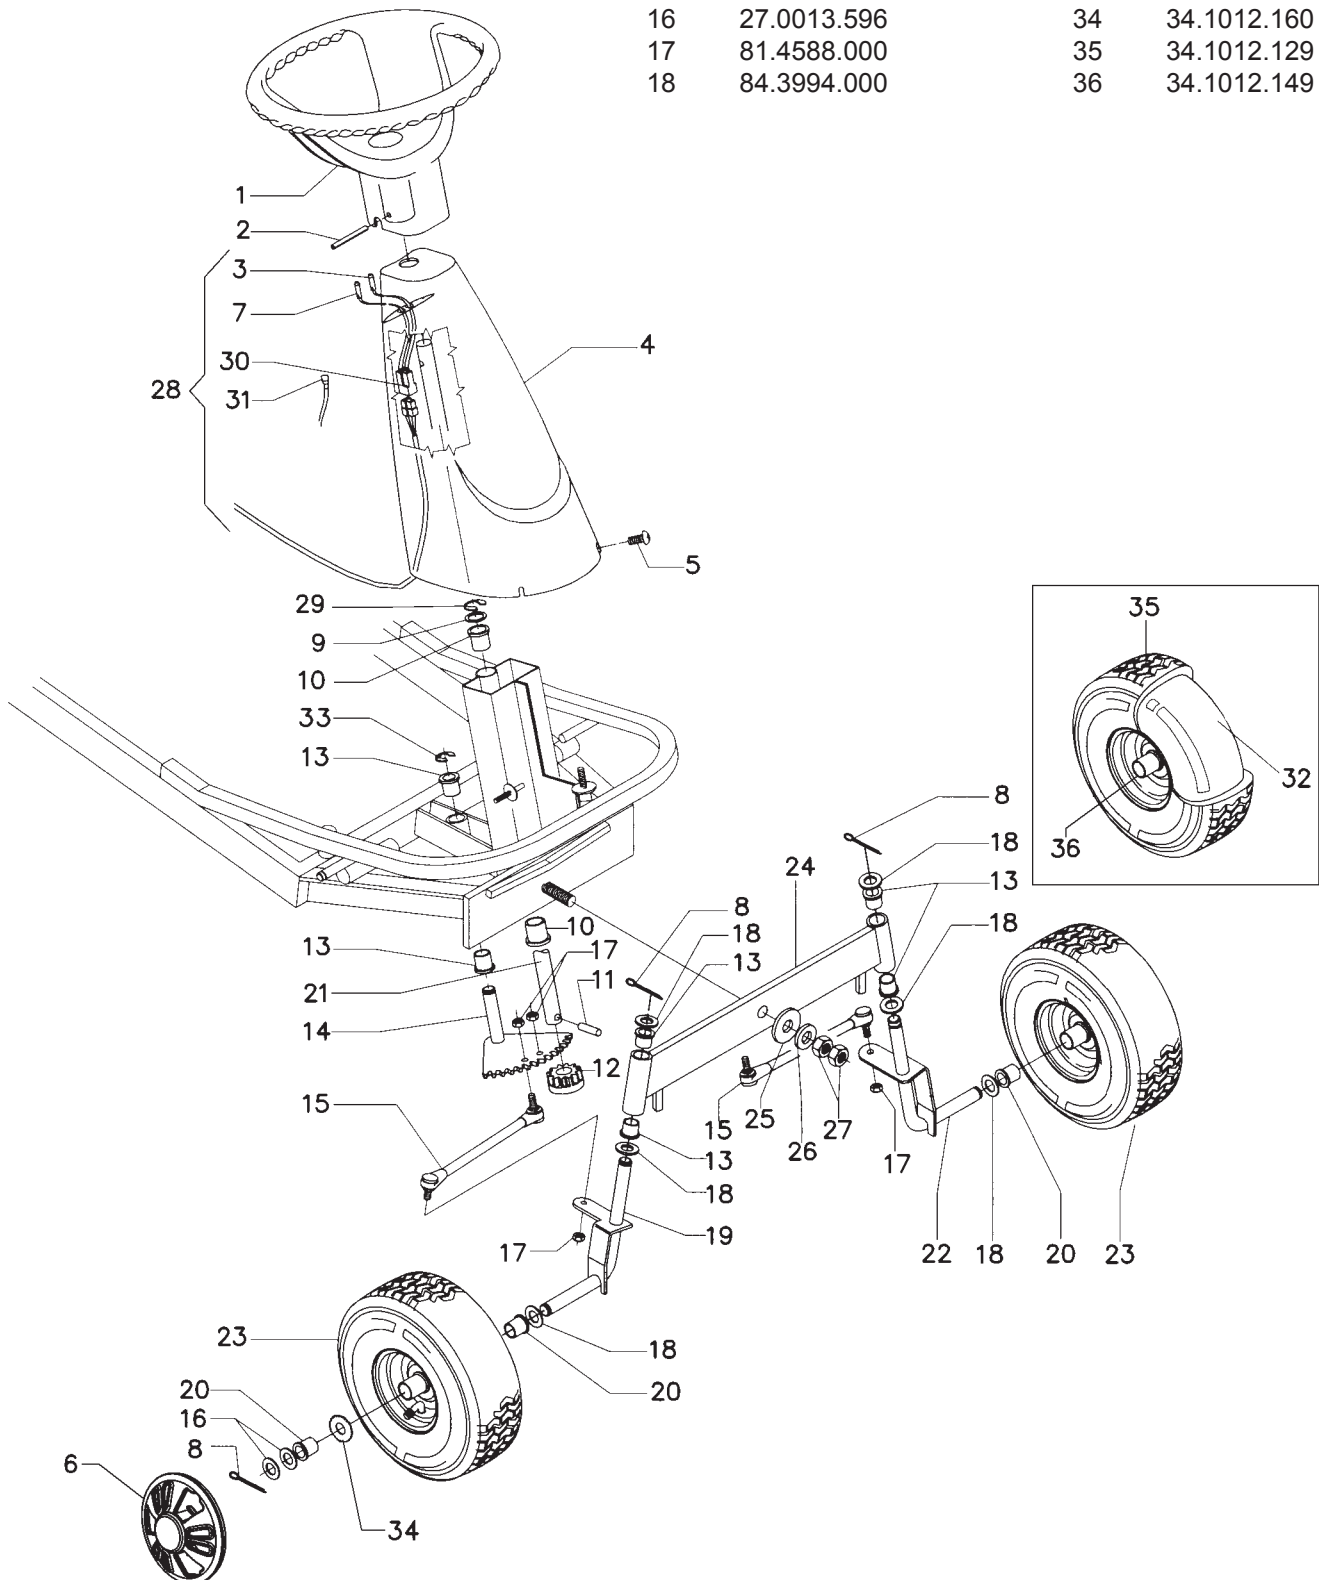

# **Rider Slalom 82**

***Catalogo parti di ricambio  
Catalogue pieces détachées  
Spare parts list  
Ersatzteilliste***

1	34.1005.900
2	34.1005.544
3	86.3085.000
4	84.3708.000
6	86.2494.000
7	81.4588.000
8	86.2097.010
9	84.3619.000
10	34.1005.550
11	81.4548.000
12	34.1005.923
13	81.4574.000
14	34.1005.313
15	34.1005.945
16	34.1005.947
17	34.1005.652
18	86.3988.200
20	34.1005.258
21	86.2160.000
22	84.3622.000

1	34.1012.900	19	34.1012.135
2	85.1380.000	20	34.1012.131
3	34.1025.164	21	34.1012.124
4	34.1005.949	22	34.1012.136
5	86.3988.200	23	34.1012.127
6	34.1005.990	24	34.1012.106
7	34.1025.163	25	84.4084.500
8	85.1700.000	26	84.6000.000
9	27.0011.943	27	81.4787.000
10	34.1012.128	28	34.1025.187
11	85.1264.000	29	80.1042.000
12	34.1012.200	30	34.1025.165
13	34.0005.110	31	34.1025.166
14	34.1012.118	32	34.1012.119
15	34.1012.138	33	80.1040.060
16	27.0013.596	34	34.1012.160
17	81.4588.000	35	34.1012.129
18	84.3994.000	36	34.1012.149