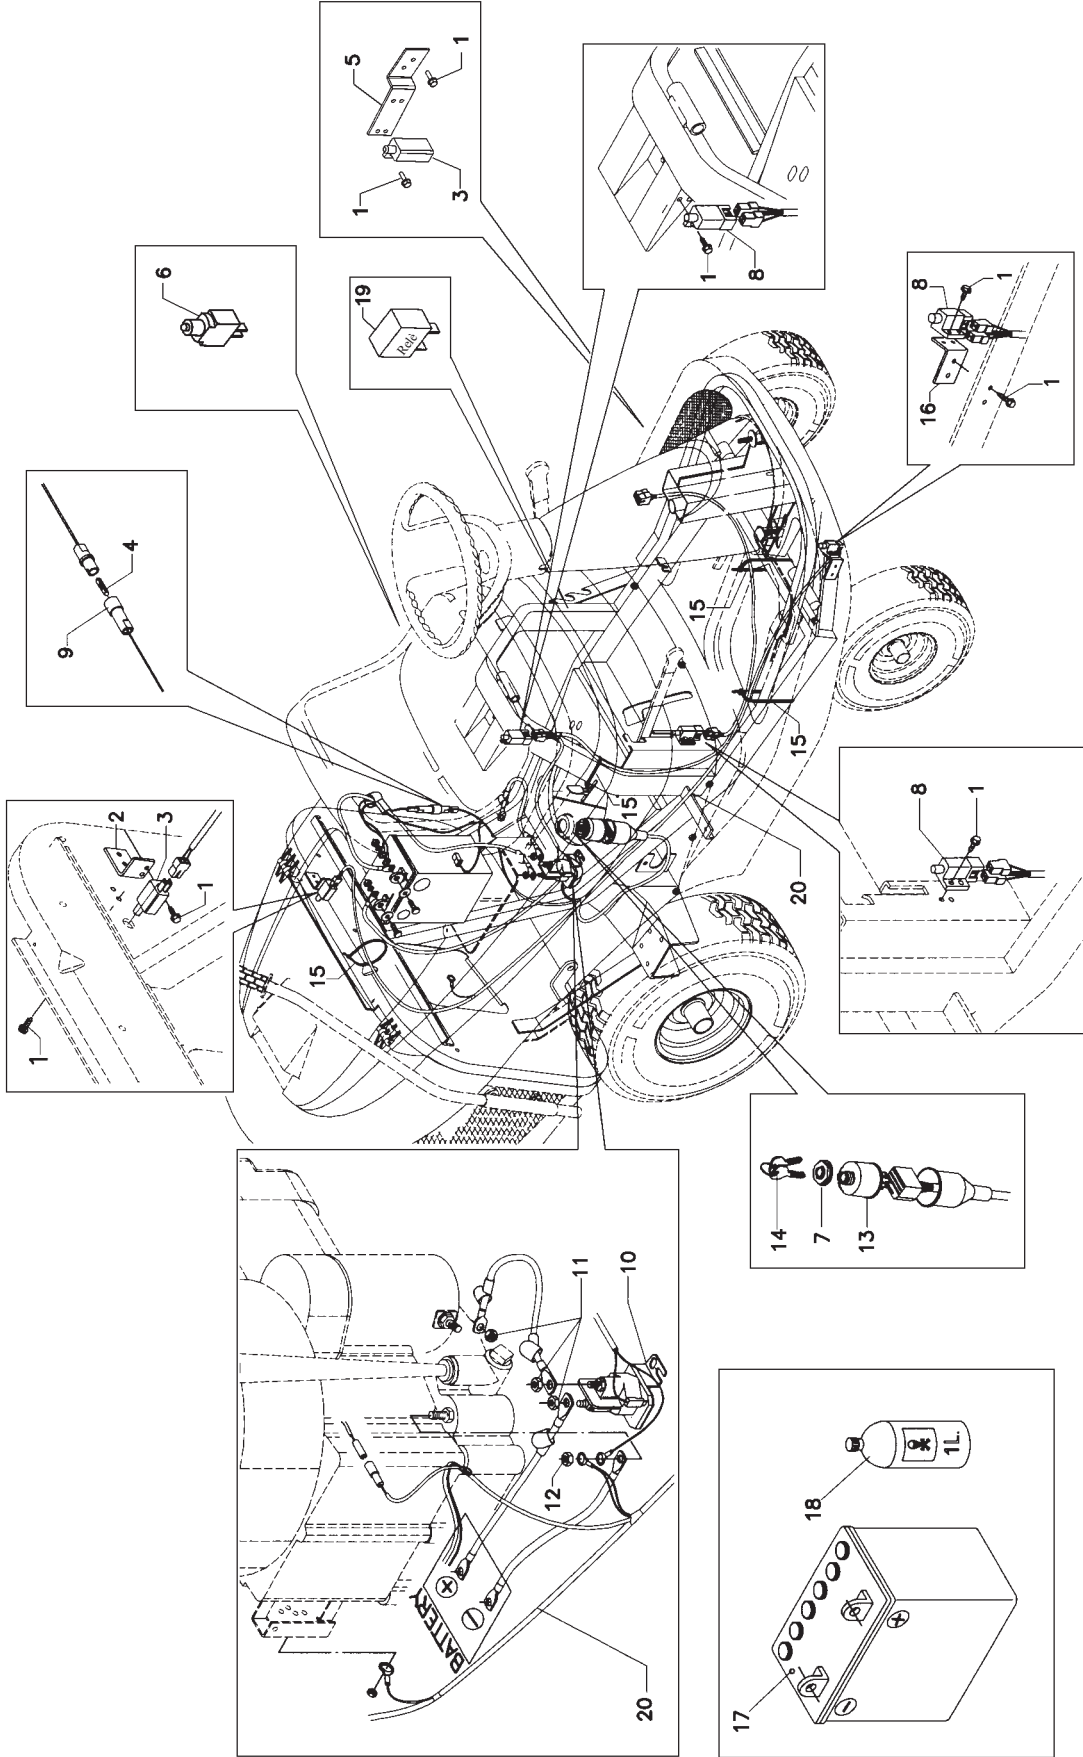

- 86.3981.100
- 34.1025.155
- 34.1025.153
- 34.1025.168
- 34.1025.194
- 34.1025.223
- 34.1025.162
- 34.1025.152
- 34.1025.167
- 34.1025.159
- 81.4550.000
- 81.4574.000
- 34.1025.160
- 34.1025.161
- 81.7642.000
- 34.1025.154
- 34.1025.178
- 34.0025.128
- 34.1025.294
- 34.1025.187

- 1
- 2
- 3
- 4
- 5
- 6
- 7
- 8
- 9
- 10
- 11
- 12
- 13
- 14
- 15
- 16
- 17
- 18
- 19
- 20