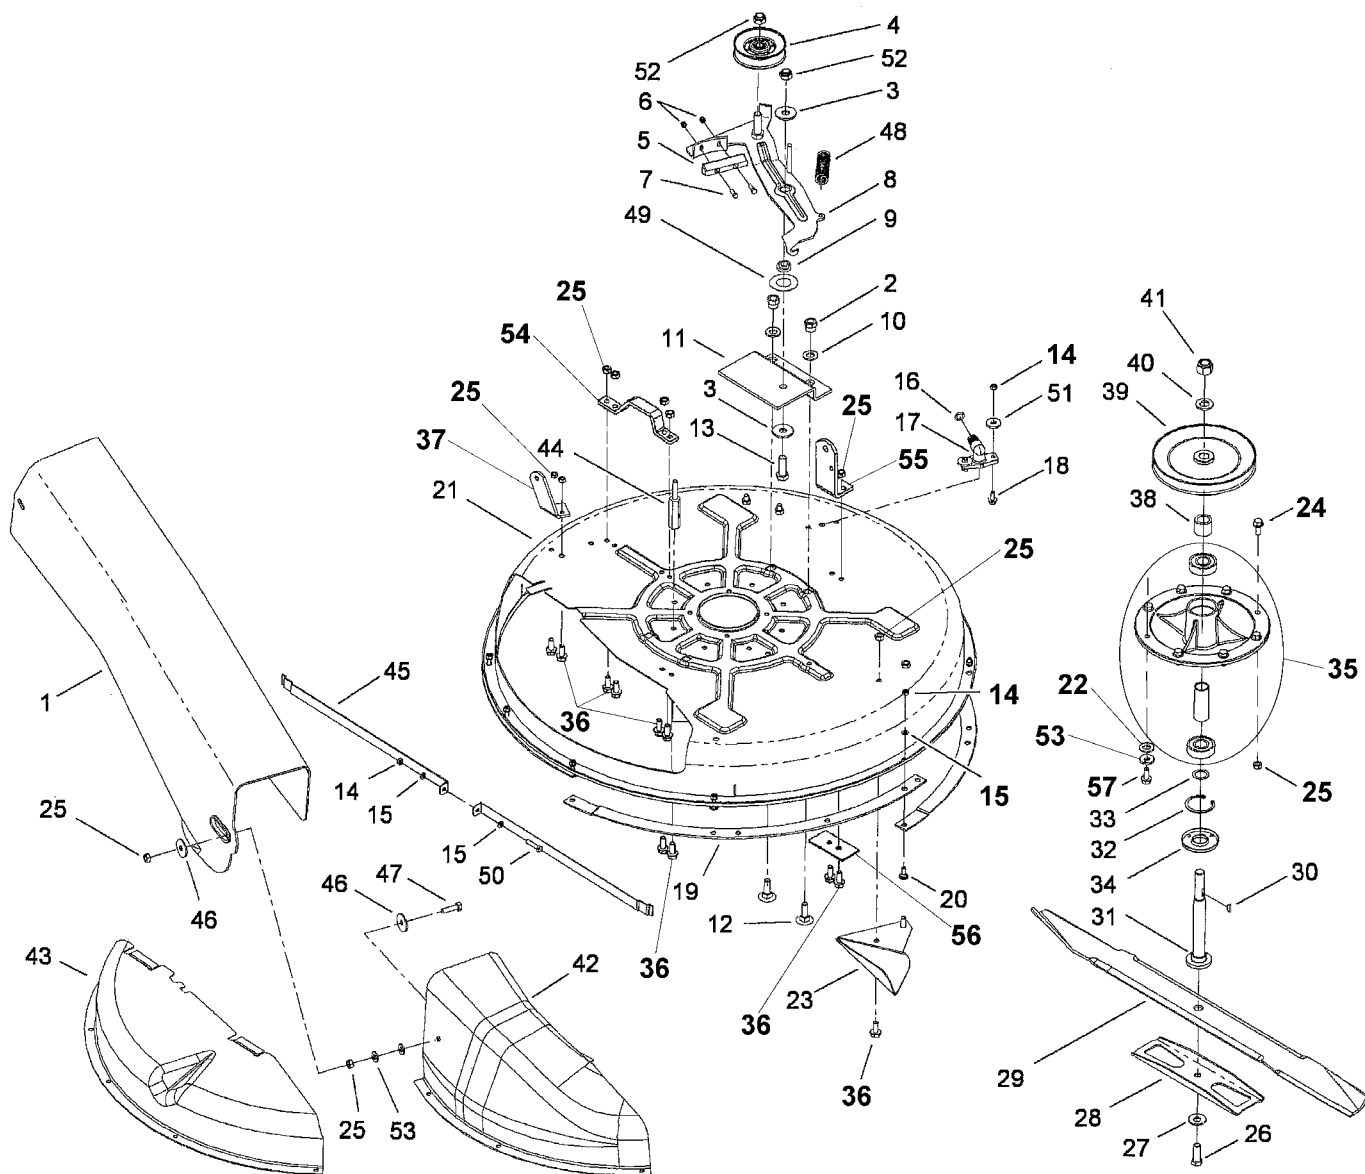

1	34.1020.900	20	86.2308.000	39	34.0020.109
2	81.4703.000	21	34.1020.630	40	84.3994.000
3	84.3884.000	22	84.3667.010	41	81.4794.000
4	34.0020.111	23	34.1020.604	42	34.1020.609
5	34.1020.370	24	86.2690.000	43	34.1020.614
6	81.4530.080	25	81.4588.000	44	34.1020.605
7	86.1931.010	26	86.2439.090	45	34.1020.646
8	34.1020.363	27	84.6000.301	46	84.3713.000
9	34.1020.365	28	34.1020.143	47	86.2724.000
10	84.3901.050	29	34.1020.139	48	34.1020.369
11	34.1020.103	30	26.0050.202	49	34.1020.366
12	86.3745.000	31	34.1020.621	50	86.2314.050
13	86.3750.001	32	80.1342.000	51	84.3619.000
14	81.4548.000	33	27.0011.943	52	81.4702.000
15	84.3605.010	34	34.1020.620	53	84.3685.000
16	80.3058.000	35	34.1020.618	54	34.1020.552
17	34.1020.910	36	86.2556.000	55	34.1020.578
18	86.2120.000	37	34.1020.550	56	34.1020.577
19	34.1020.608	38	34.1020.628	57	86.2741.000