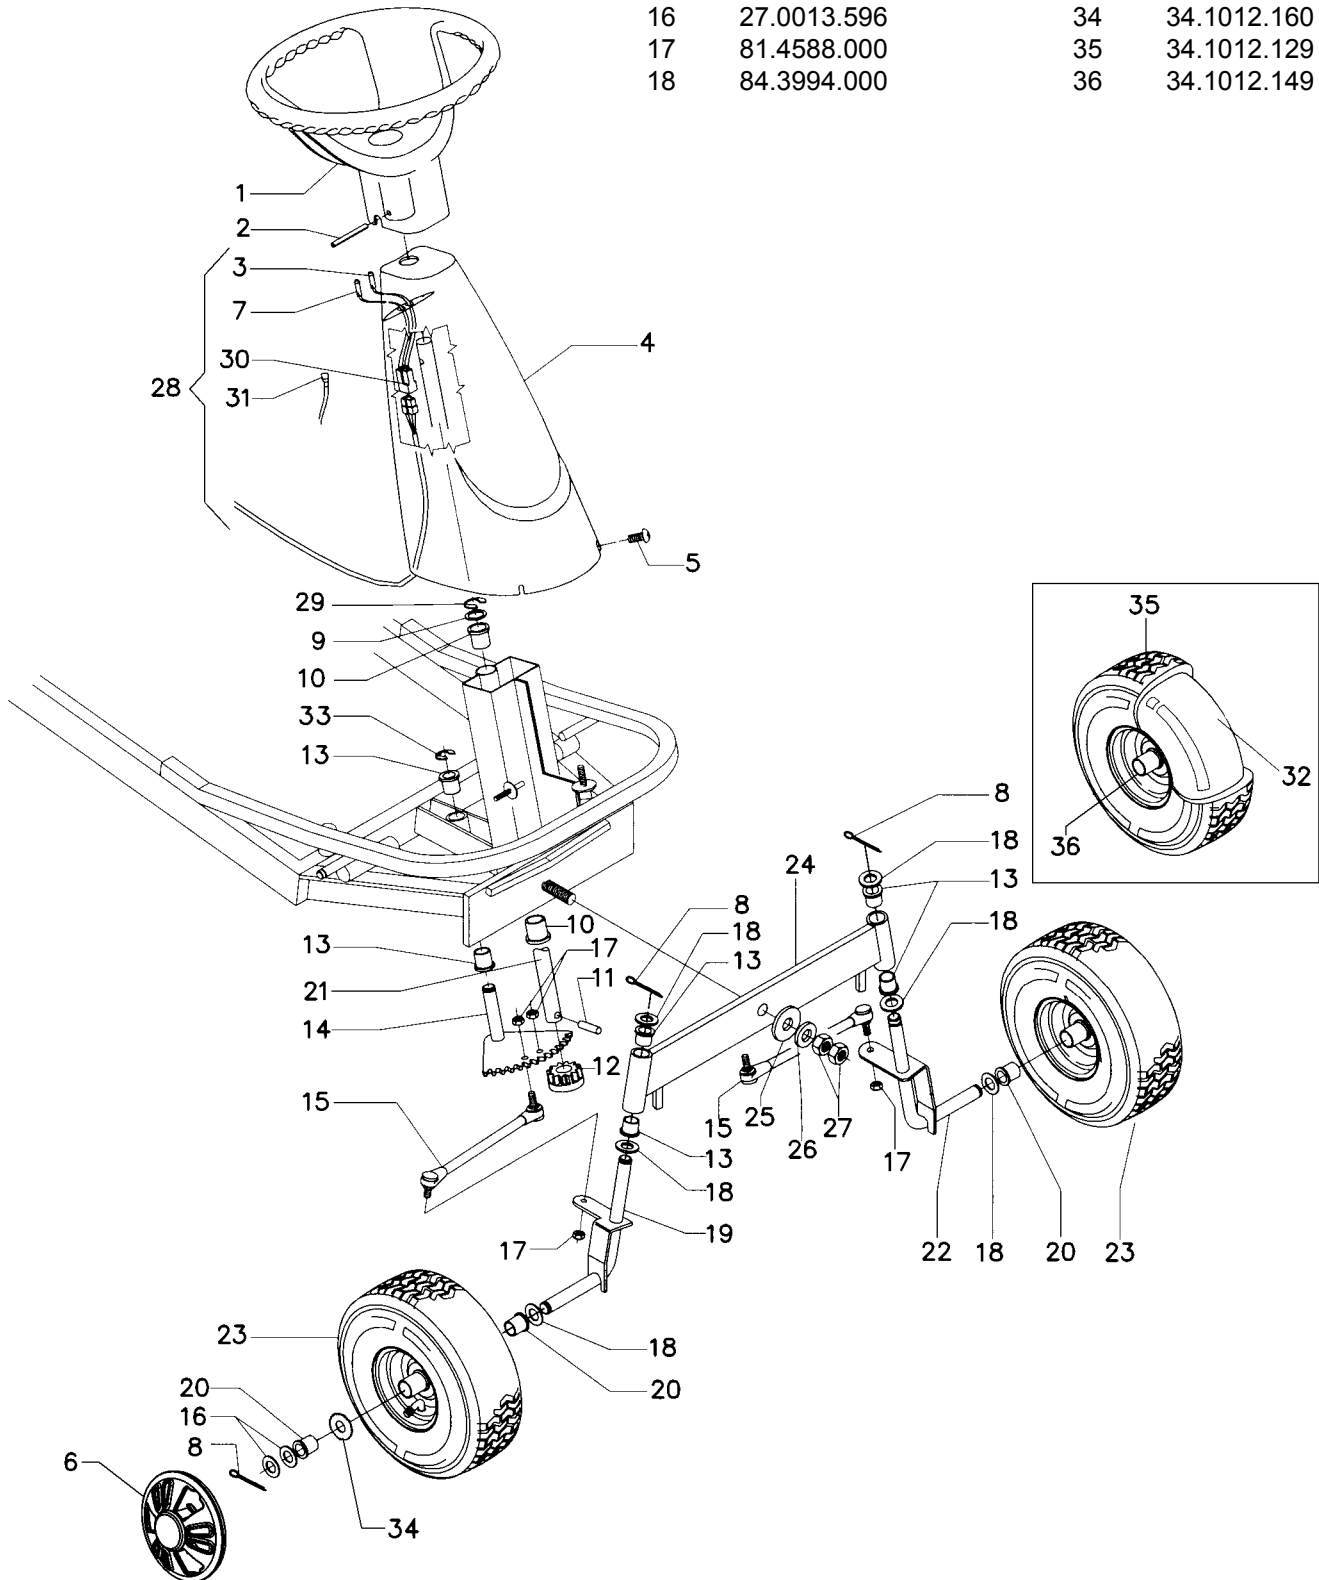

Rider Slalom 82

***Catalogo parti di ricambio
Catalogue pieces détachées
Spare parts list
Ersatzteilliste***

1	34.1005.900
2	34.1005.544
3	86.3085.000
4	84.3708.000
6	86.2494.000
7	81.4588.000
8	86.2097.010
9	84.3619.000
10	34.1005.550
11	81.4548.000
12	34.1005.923
13	81.4574.000
14	34.1005.313
15	34.1005.945
16	34.1005.947
17	34.1005.652
18	86.3988.200
20	34.1005.258
21	86.2160.000
22	84.3622.000

1	34.1012.900	19	34.1012.135
2	85.1380.000	20	34.1012.131
3	34.1025.164	21	34.1012.124
4	34.1005.949	22	34.1012.136
5	86.3988.200	23	34.1012.127
6	34.1005.990	24	34.1012.106
7	34.1025.163	25	84.4084.500
8	85.1700.000	26	84.6000.000
9	27.0011.943	27	81.4787.000
10	34.1012.128	28	34.1025.187
11	85.1264.000	29	80.1042.000
12	34.1012.200	30	34.1025.165
13	34.0005.110	31	34.1025.166
14	34.1012.118	32	34.1012.119
15	34.1012.138	33	80.1040.060
16	27.0013.596	34	34.1012.160
17	81.4588.000	35	34.1012.129
18	84.3994.000	36	34.1012.149