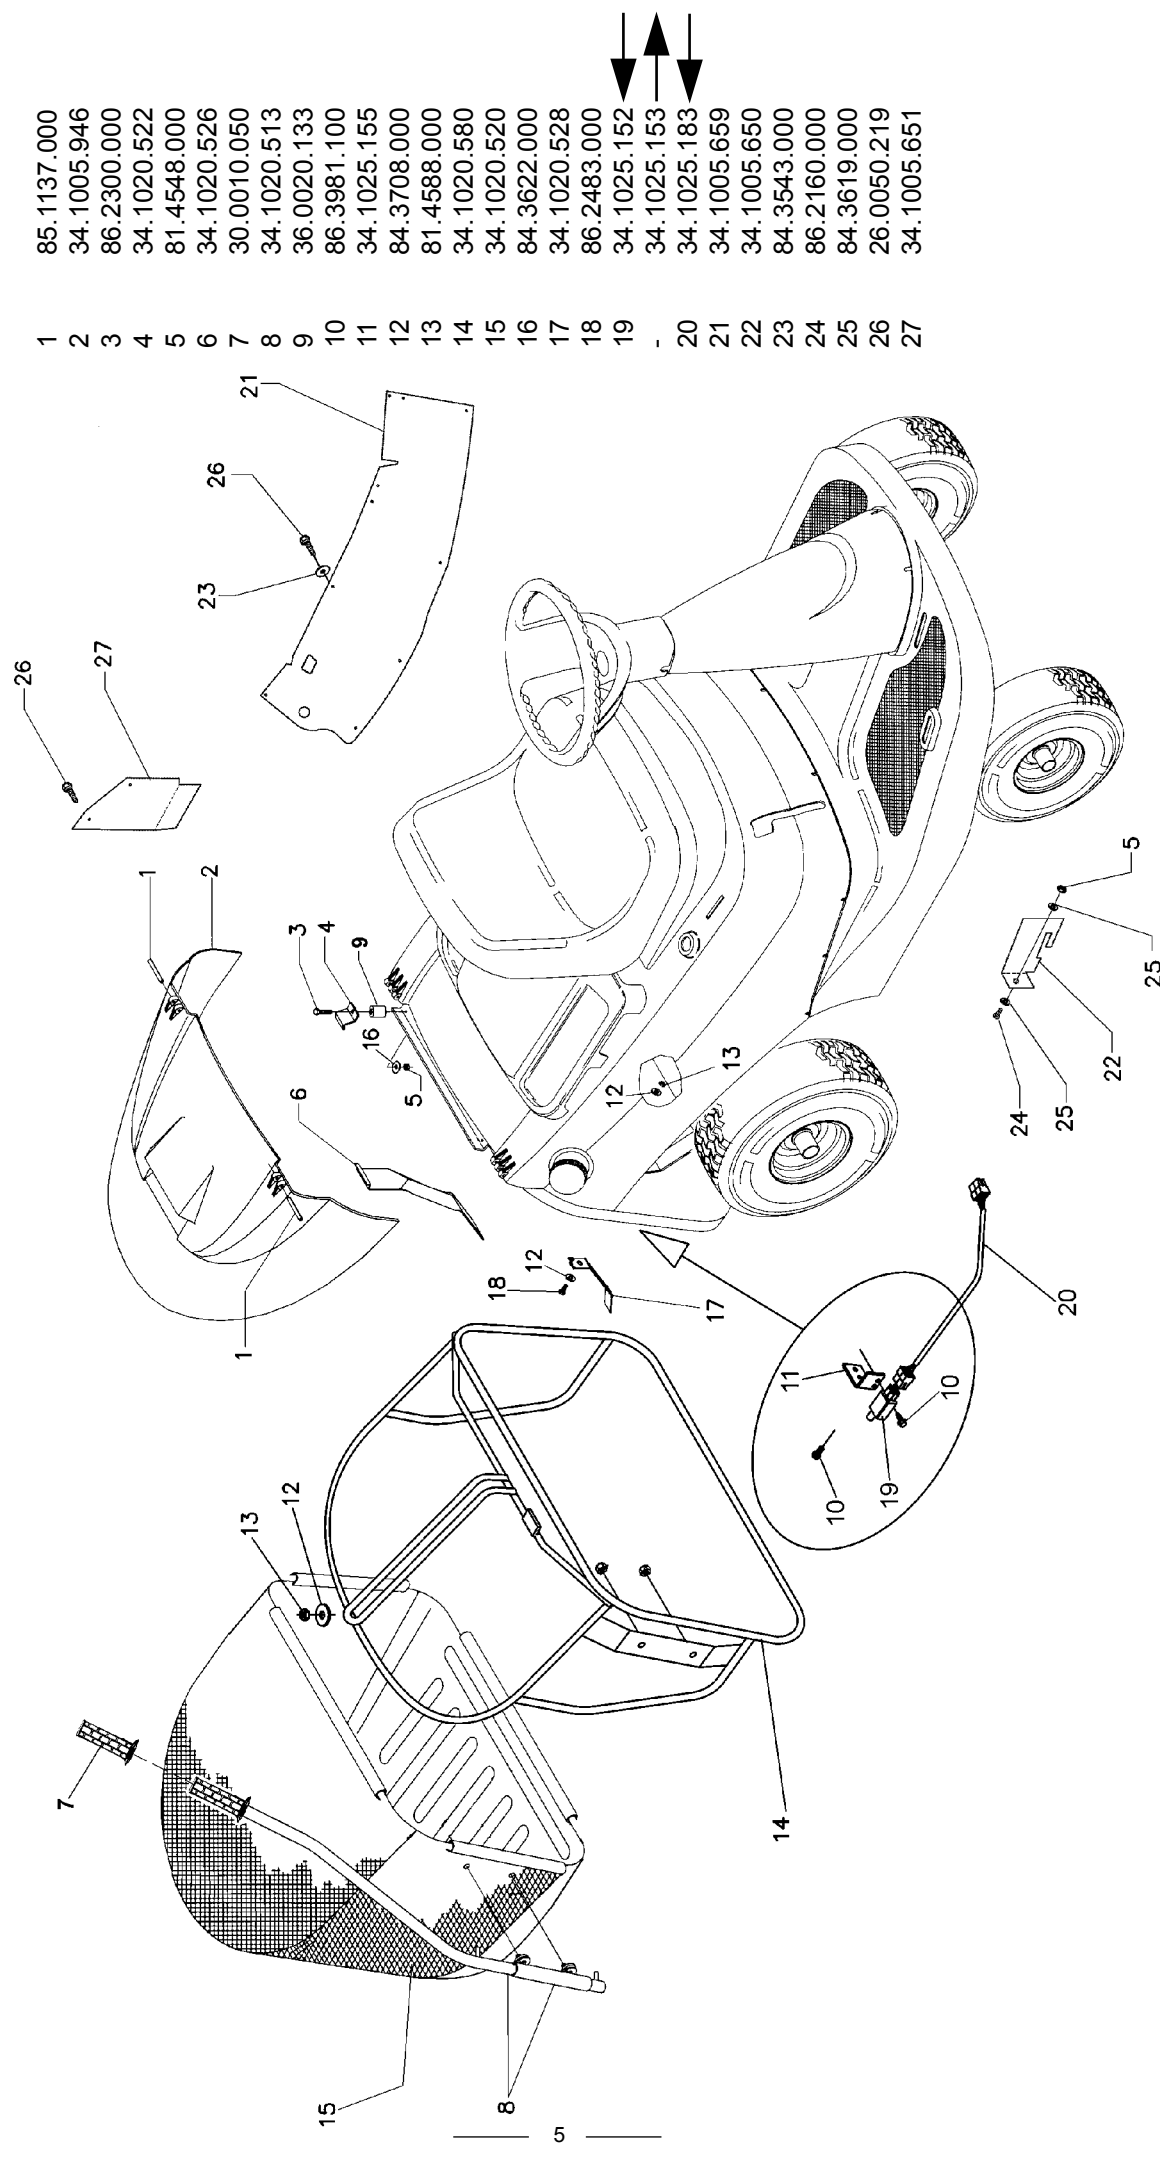

Rider Slalom 82

***Catalogo parti di ricambio
Catalogue pieces détachées
Spare parts list
Ersatzteilliste***

1	34.1005.900
2	34.1005.544
3	86.3085.000
4	84.3708.000
6	86.2494.000
7	81.4588.000
8	86.2097.010
9	84.3619.000
10	34.1005.550
11	81.4548.000
12	34.1005.923
13	81.4574.000
14	34.1005.313
15	34.1005.945
16	34.1005.947
17	34.1005.652
18	86.3988.200
20	34.1005.258
21	86.2160.000
22	84.3622.000

1	34.1012.900	19	34.1012.135
2	85.1380.000	20	34.1012.131
3	34.1025.164	21	34.1012.124
4	34.1005.949	22	34.1012.136
5	86.3988.200	23	34.1012.127
6	34.1005.990	24	34.1012.106
7	34.1025.163	25	84.4084.500
8	85.1700.000	26	84.6000.000
9	27.0011.943	27	81.4787.000
10	34.1012.128	28	34.1025.187
11	85.1264.000	29	80.1042.000
12	34.1012.200	30	34.1025.165
13	34.0005.110	31	34.1025.166
14	34.1012.118	32	34.1012.119
15	34.1012.138	33	80.1040.060
16	27.0013.596	34	34.1012.160
17	81.4588.000	35	34.1012.129
18	84.3994.000	36	34.1012.149