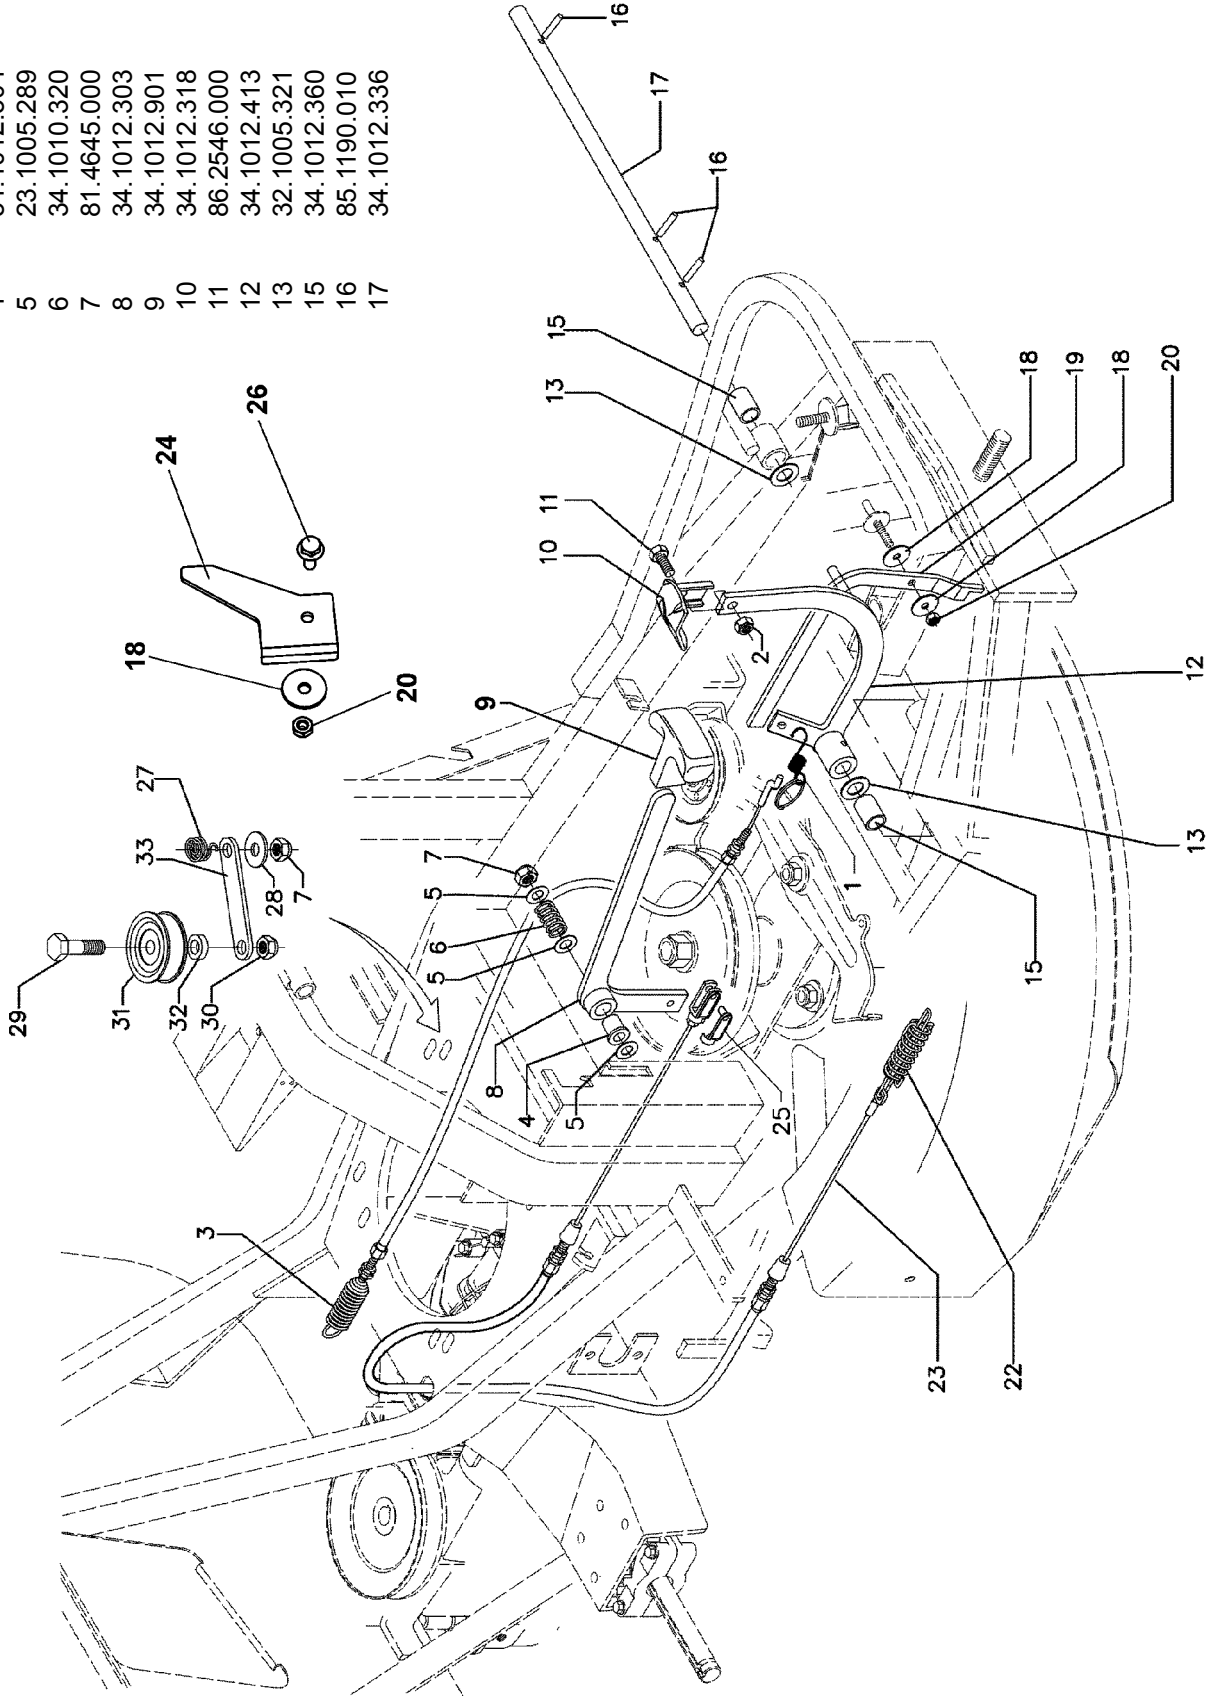

84.3622.000
34.1012.342
81.4548.000
34.1012.309
34.1012.307
34.1012.310
34.1005.517
80.7021.000
86.2120.000
34.1012.433
84.3818.000
86.3946.070
81.4703.000
26.0005.906
33.0020.124
34.1012.430

18
19
20
21
22
23
24
25
26
27
28
29
30
31
32
33

34.1012.436
81.4588.000
34.1012.355
34.1012.304
23.1005.289
34.1010.320
81.4645.000
34.1012.303
34.1012.901
34.1012.318
86.2546.000
34.1012.413
32.1005.321
34.1012.360
85.1190.010
34.1012.336

1
2
3
4
5
6
7
8
9
10
11
12
13
15
16
17