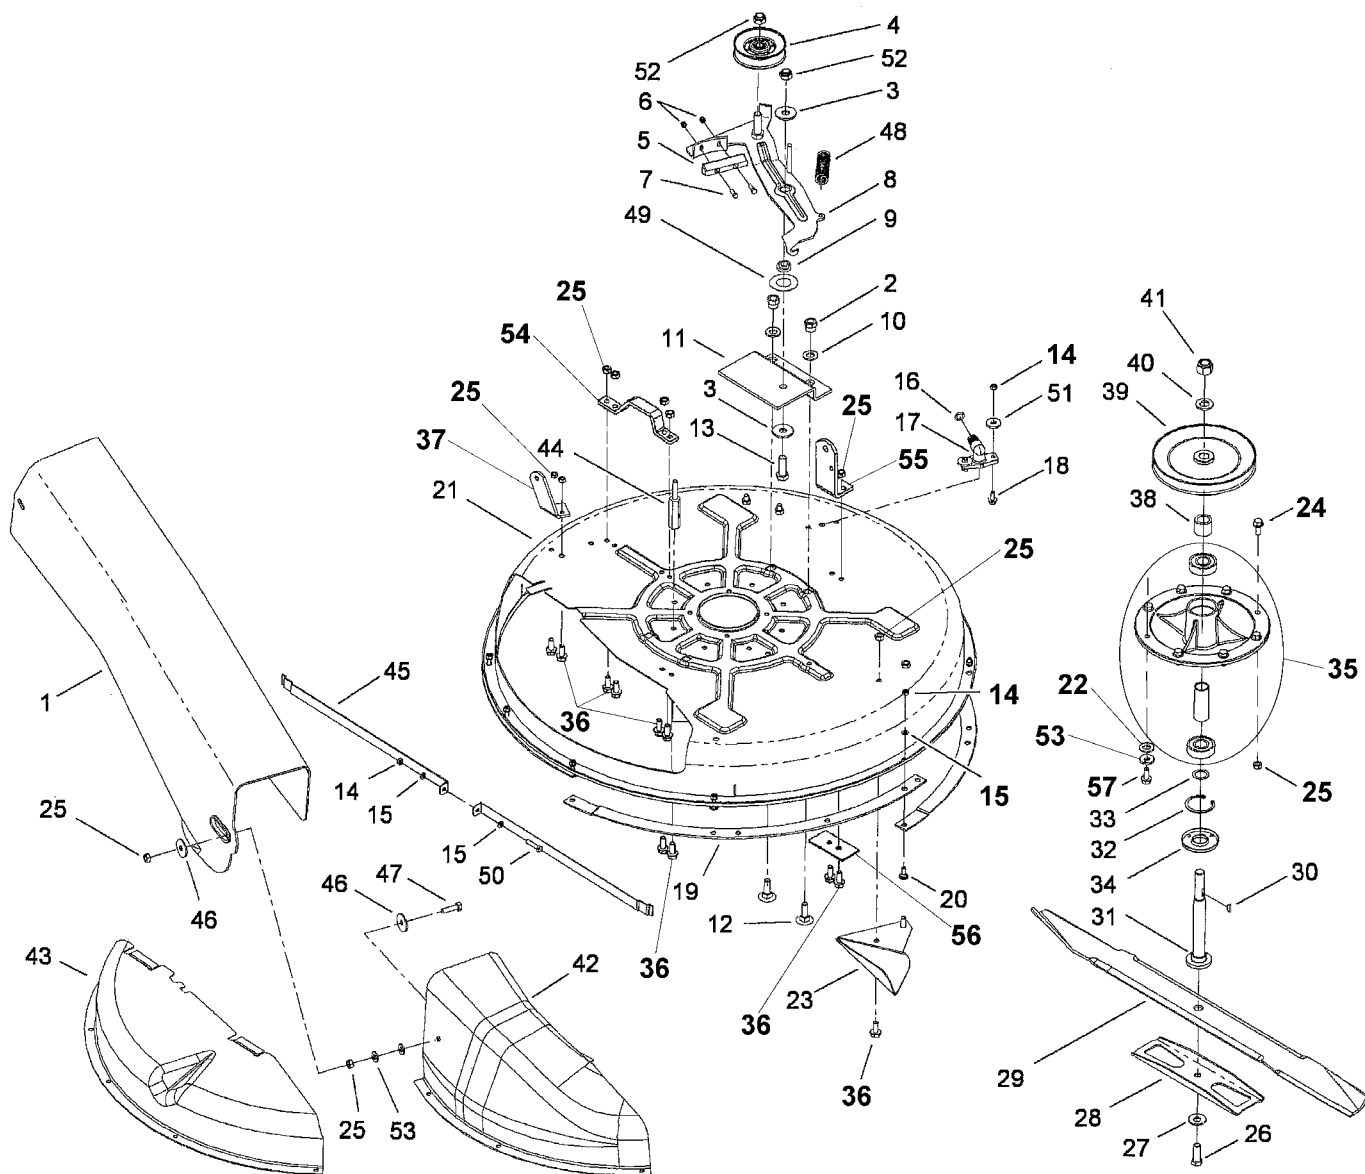

Rider Slalom 82

***Catalogo parti di ricambio
Catalogue pieces détachées
Spare parts list
Ersatzteilliste***

1	34.1005.900
2	34.1005.544
3	86.3085.000
4	84.3708.000
6	86.2494.000
7	81.4588.000
8	86.2097.010
9	84.3619.000
10	34.1005.550
11	81.4548.000
12	34.1005.923
13	81.4574.000
14	34.1005.313
15	34.1005.945
16	34.1005.947
17	34.1005.652
18	86.3988.200
20	34.1005.258
21	86.2160.000
22	84.3622.000

1	34.1012.900	19	34.1012.135
2	85.1380.000	20	34.1012.131
3	34.1025.164	21	34.1012.124
4	34.1005.949	22	34.1012.136
5	86.3988.200	23	34.1012.127
6	34.1005.990	24	34.1012.106
7	34.1025.163	25	84.4084.500
8	85.1700.000	26	84.6000.000
9	27.0011.943	27	81.4787.000
10	34.1012.128	28	34.1025.187
11	85.1264.000	29	80.1042.000
12	34.1012.200	30	34.1025.165
13	34.0005.110	31	34.1025.166
14	34.1012.118	32	34.1012.119
15	34.1012.138	33	80.1040.060
16	27.0013.596	34	34.1012.160
17	81.4588.000	35	34.1012.129
18	84.3994.000	36	34.1012.149

- 1
- 2
- 3
- 4
- 5
- 6
- 7
- 8
- 9
- 10
- 11
- 12
- 13
- 14
- 15
- 16
- 17
- 18
- 19
-
- 20
- 21
- 22
- 23
- 24
- 25
- 26
- 27

← Fino al 12/2015
 → Apartire dal 01/2016

1	34.1020.900
2	81.4703.000
3	84.3884.000
4	34.0020.111
5	34.1020.370
6	81.4530.080
7	86.1931.010
8	34.1020.363
9	34.1020.365
10	84.3901.050
11	34.1020.103
12	86.3745.000
13	86.3750.001
14	81.4548.000
15	84.3605.010
16	80.3058.000
17	34.1020.910
18	86.2120.000
19	34.1020.608