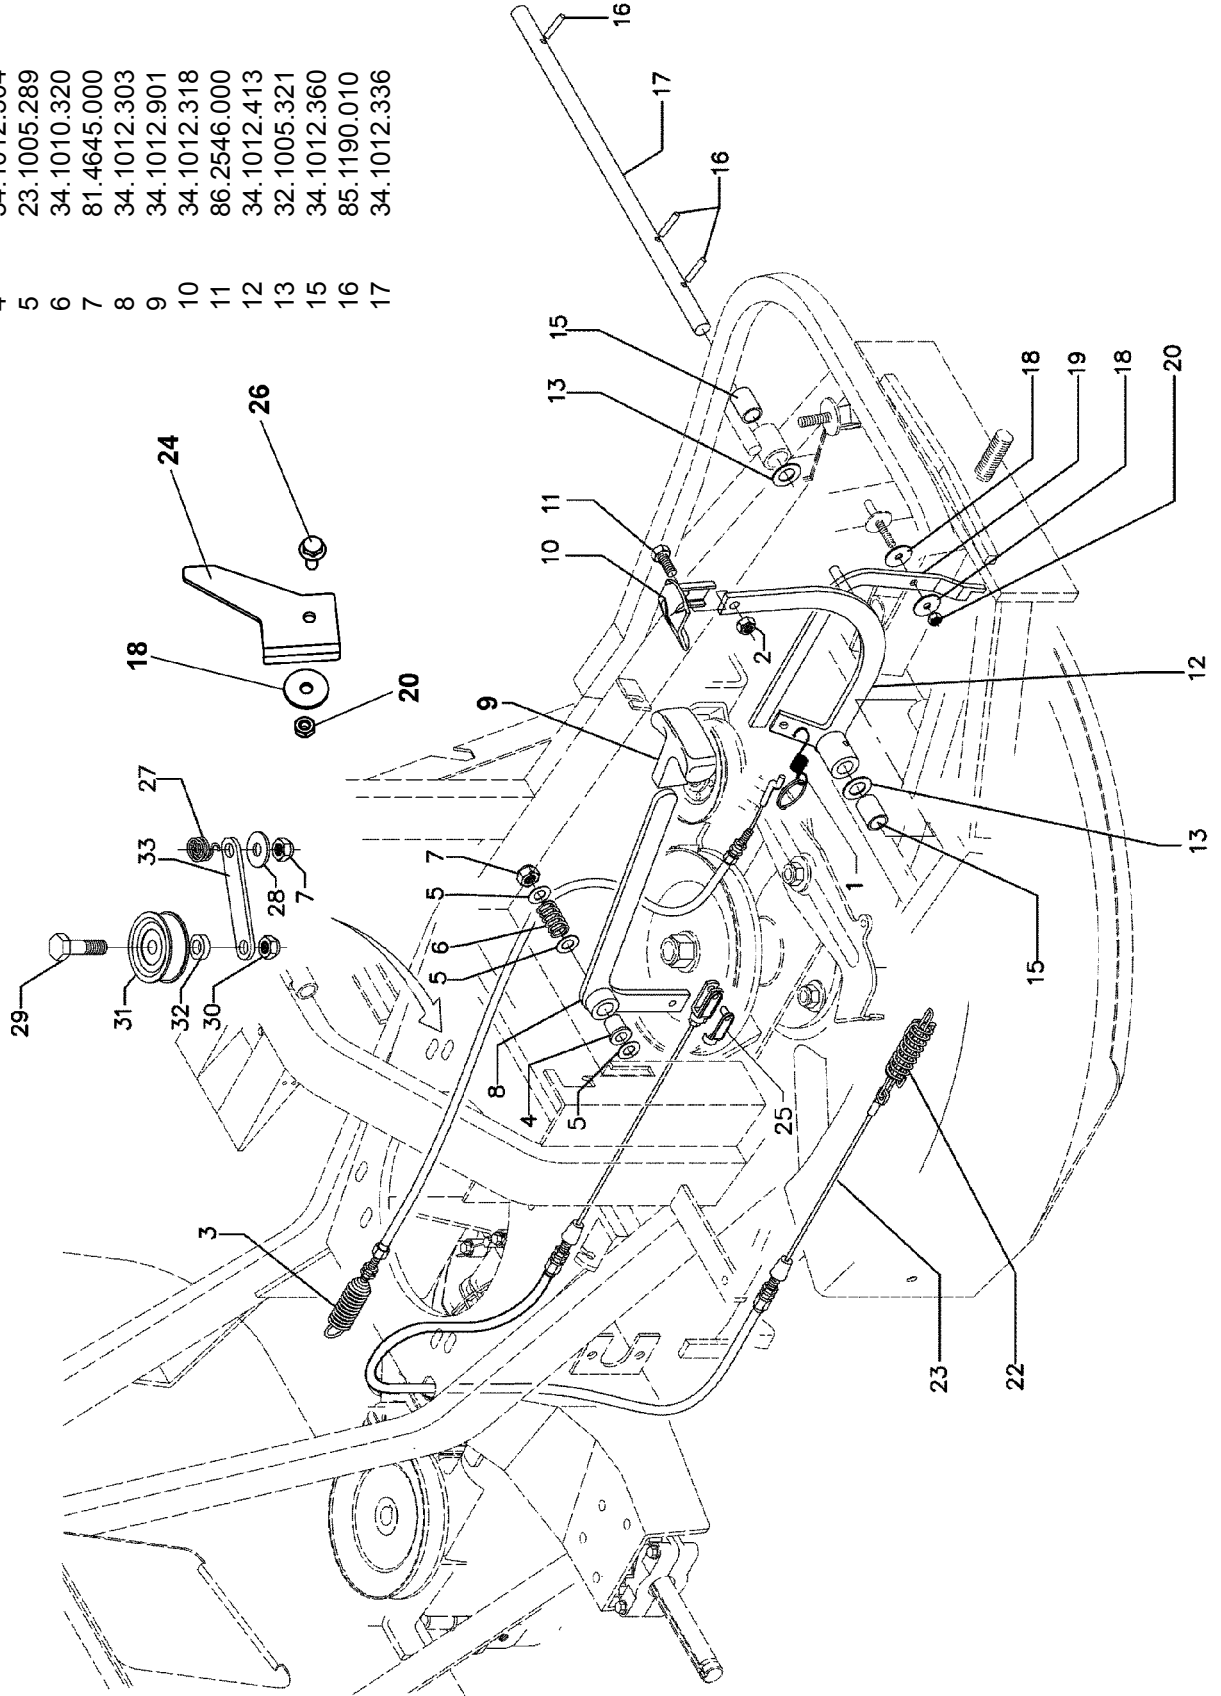

84.3622.000
34.1012.342
81.4548.000
34.1012.309
34.1012.307
34.1012.310
34.1005.517
80.7021.000
86.2120.000
34.1012.433
84.3818.000
86.3946.070
81.4703.000
26.0005.906
33.0020.124
34.1012.430

18
19
20
21
22
23
24
25
26
27
28
29
30
31
32
33

34.1012.436
81.4588.000
34.1012.355
34.1012.304
23.1005.289
34.1010.320
81.4645.000
34.1012.303
34.1012.901
34.1012.318
86.2546.000
34.1012.413
32.1005.321
34.1012.360
85.1190.010
34.1012.336

1
2
3
4
5
6
7
8
9
10
11
12
13
15
16
17