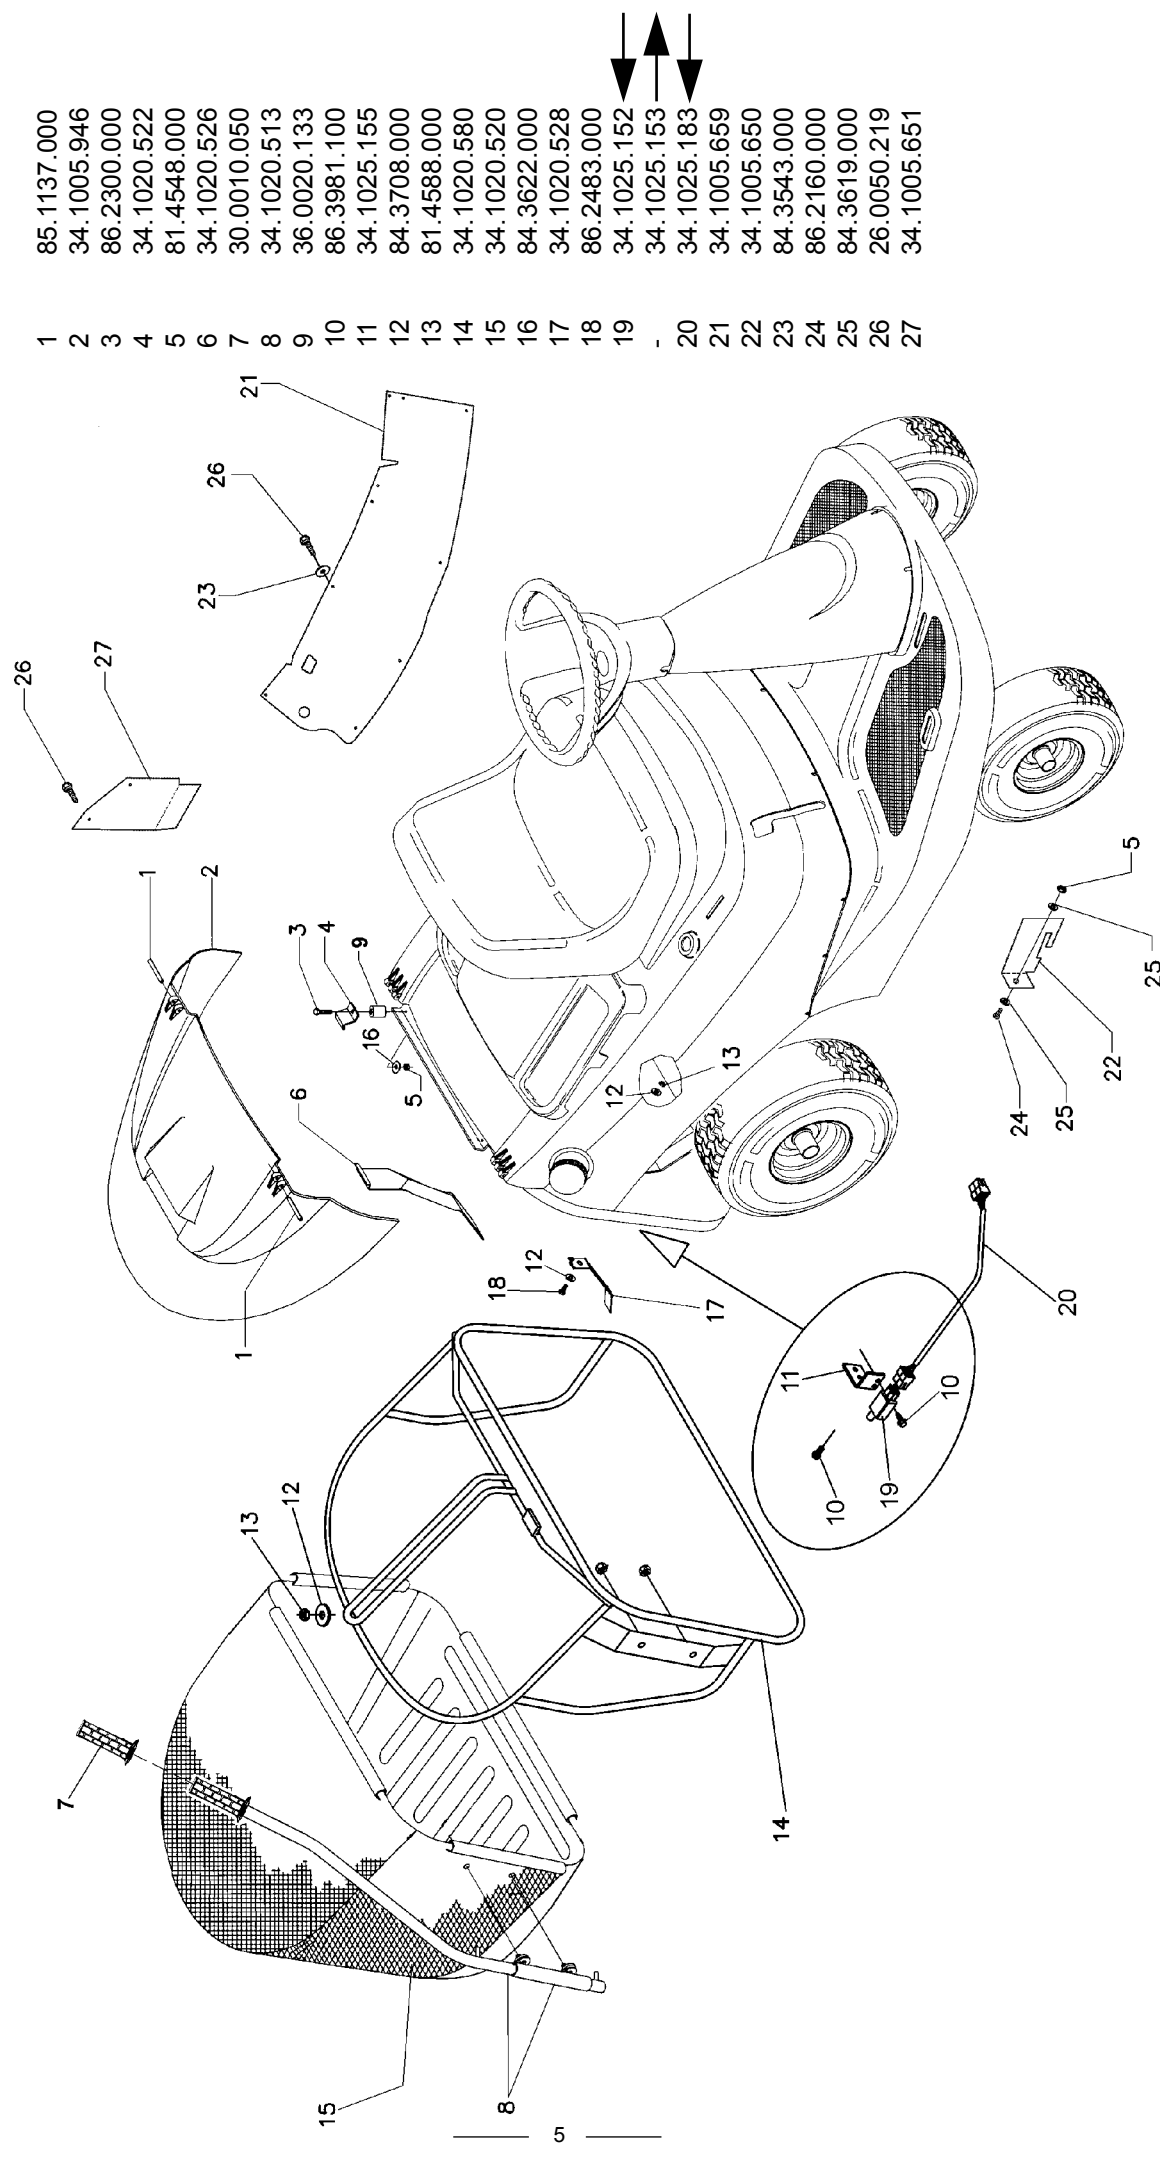

Rider Slalom 82

***Catalogo parti di ricambio
Catalogue pieces détachées
Spare parts list
Ersatzteilliste***

1	34.1005.900
2	34.1005.544
3	86.3085.000
4	84.3708.000
6	86.2494.000
7	81.4588.000
8	86.2097.010
9	84.3619.000
10	34.1005.550
11	81.4548.000
12	34.1005.923
13	81.4574.000
14	34.1005.313
15	34.1005.945
16	34.1005.947
17	34.1005.652
18	86.3988.200
20	34.1005.258
21	86.2160.000
22	84.3622.000

1	34.1012.900	19	34.1012.135
2	85.1380.000	20	34.1012.131
3	34.1025.164	21	34.1012.124
4	34.1005.949	22	34.1012.136
5	86.3988.200	23	34.1012.127
6	34.1005.990	24	34.1012.106
7	34.1025.163	25	84.4084.500
8	85.1700.000	26	84.6000.000
9	27.0011.943	27	81.4787.000
10	34.1012.128	28	34.1025.187
11	85.1264.000	29	80.1042.000
12	34.1012.200	30	34.1025.165
13	34.0005.110	31	34.1025.166
14	34.1012.118	32	34.1012.119
15	34.1012.138	33	80.1040.060
16	27.0013.596	34	34.1012.160
17	81.4588.000	35	34.1012.129
18	84.3994.000	36	34.1012.149

- 1
- 2
- 3
- 4
- 5
- 6
- 7
- 8
- 9
- 10
- 11
- 12
- 13
- 14
- 15
- 16
- 17
- 18
- 19
-
- 20
- 21
- 22
- 23
- 24
- 25
- 26
- 27

← Fino al 12/2015
 → Apartire dal 01/2016

1	34.1020.900
2	81.4703.000
3	84.3884.000
4	34.0020.111
5	34.1020.370
6	81.4530.080
7	86.1931.010
8	34.1020.363
9	34.1020.365
10	84.3901.050
11	34.1020.103
12	86.3745.000
13	86.3750.001
14	81.4548.000
15	84.3605.010
16	80.3058.000
17	34.1020.910
18	86.2120.000
19	34.1020.608