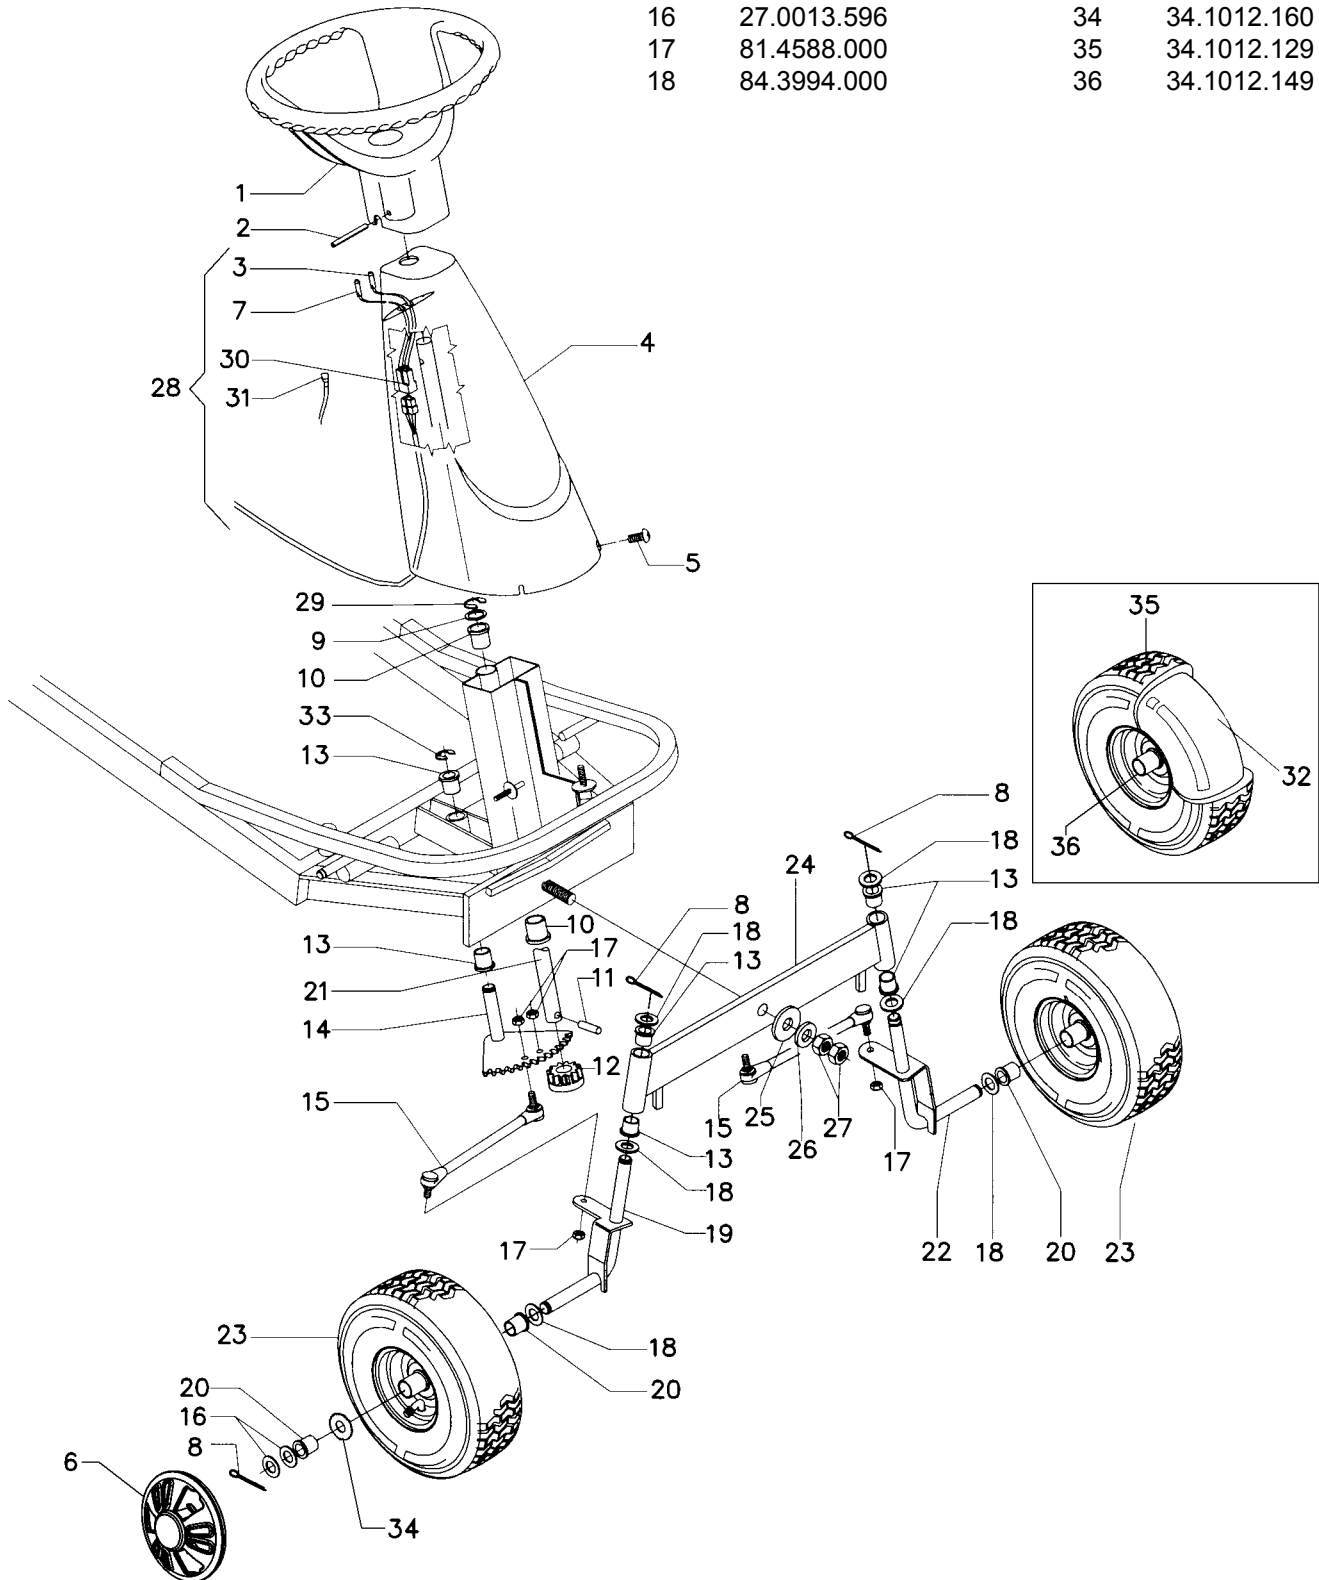

Rider Slalom 82

***Catalogo parti di ricambio
Catalogue pieces détachées
Spare parts list
Ersatzteilliste***

1	34.1005.900
2	34.1005.544
3	86.3085.000
4	84.3708.000
6	86.2494.000
7	81.4588.000
8	86.2097.010
9	84.3619.000
10	34.1005.550
11	81.4548.000
12	34.1005.923
13	81.4574.000
14	34.1005.313
15	34.1005.945
16	34.1005.947
17	34.1005.652
18	86.3988.200
20	34.1005.258
21	86.2160.000
22	84.3622.000

1	34.1012.900	19	34.1012.135
2	85.1380.000	20	34.1012.131
3	34.1025.164	21	34.1012.124
4	34.1005.949	22	34.1012.136
5	86.3988.200	23	34.1012.127
6	34.1005.990	24	34.1012.106
7	34.1025.163	25	84.4084.500
8	85.1700.000	26	84.6000.000
9	27.0011.943	27	81.4787.000
10	34.1012.128	28	34.1025.187
11	85.1264.000	29	80.1042.000
12	34.1012.200	30	34.1025.165
13	34.0005.110	31	34.1025.166
14	34.1012.118	32	34.1012.119
15	34.1012.138	33	80.1040.060
16	27.0013.596	34	34.1012.160
17	81.4588.000	35	34.1012.129
18	84.3994.000	36	34.1012.149

- 1
- 2
- 3
- 4
- 5
- 6
- 7
- 8
- 9
- 10
- 11
- 12
- 13
- 14
- 15
- 16
- 17
- 18
- 19
-
- 20
- 21
- 22
- 23
- 24
- 25
- 26
- 27

← Fino al 12/2015
 → Apartire dal 01/2016

1	34.1020.900
2	81.4703.000
3	84.3884.000
4	34.0020.111
5	34.1020.370
6	81.4530.080
7	86.1931.010
8	34.1020.363
9	34.1020.365
10	84.3901.050
11	34.1020.103
12	86.3745.000
13	86.3750.001
14	81.4548.000
15	84.3605.010
16	80.3058.000
17	34.1020.910
18	86.2120.000
19	34.1020.608