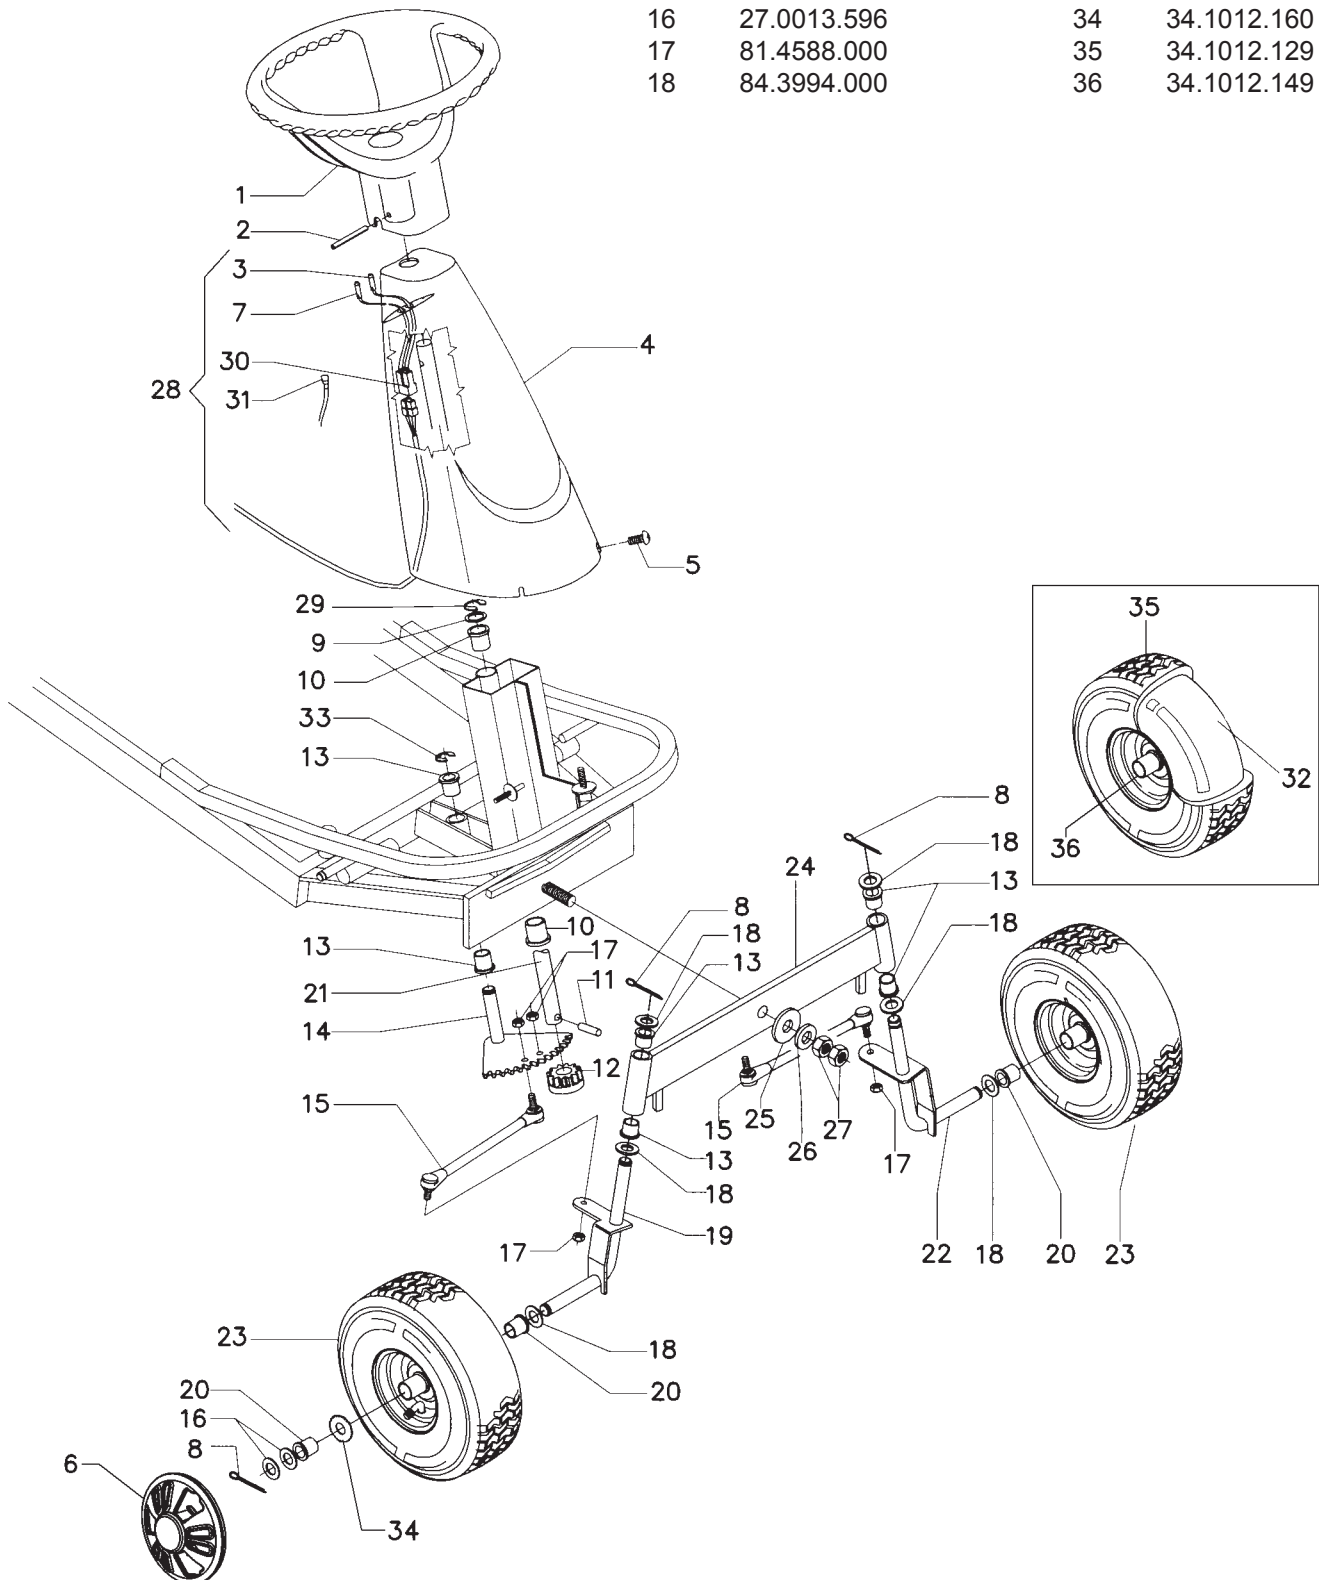

Rider Slalom 82

***Catalogo parti di ricambio
Catalogue pieces détachées
Spare parts list
Ersatzteilliste***

1	34.1005.900
2	34.1005.544
3	86.3085.000
4	84.3708.000
6	86.2494.000
7	81.4588.000
8	86.2097.010
9	84.3619.000
10	34.1005.550
11	81.4548.000
12	34.1005.923
13	81.4574.000
14	34.1005.313
15	34.1005.945
16	34.1005.947
18	86.3988.200
20	34.1005.258
21	86.2160.000
22	84.3622.000

1	34.1012.900	19	34.1012.135
2	85.1380.000	20	34.1012.131
3	34.1025.164	21	34.1012.124
4	34.1005.949	22	34.1012.136
5	86.3988.200	23	34.1012.127
6	34.1005.990	24	34.1012.106
7	34.1025.163	25	84.4084.500
8	85.1700.000	26	84.6000.000
9	27.0011.943	27	81.4787.000
10	34.1012.128	28	34.1025.187
11	85.1264.000	29	80.1042.000
12	34.1012.200	30	34.1025.165
13	34.0005.110	31	34.1025.166
14	34.1012.118	32	34.1012.119
15	34.1012.138	33	80.1040.060
16	27.0013.596	34	34.1012.160
17	81.4588.000	35	34.1012.129
18	84.3994.000	36	34.1012.149