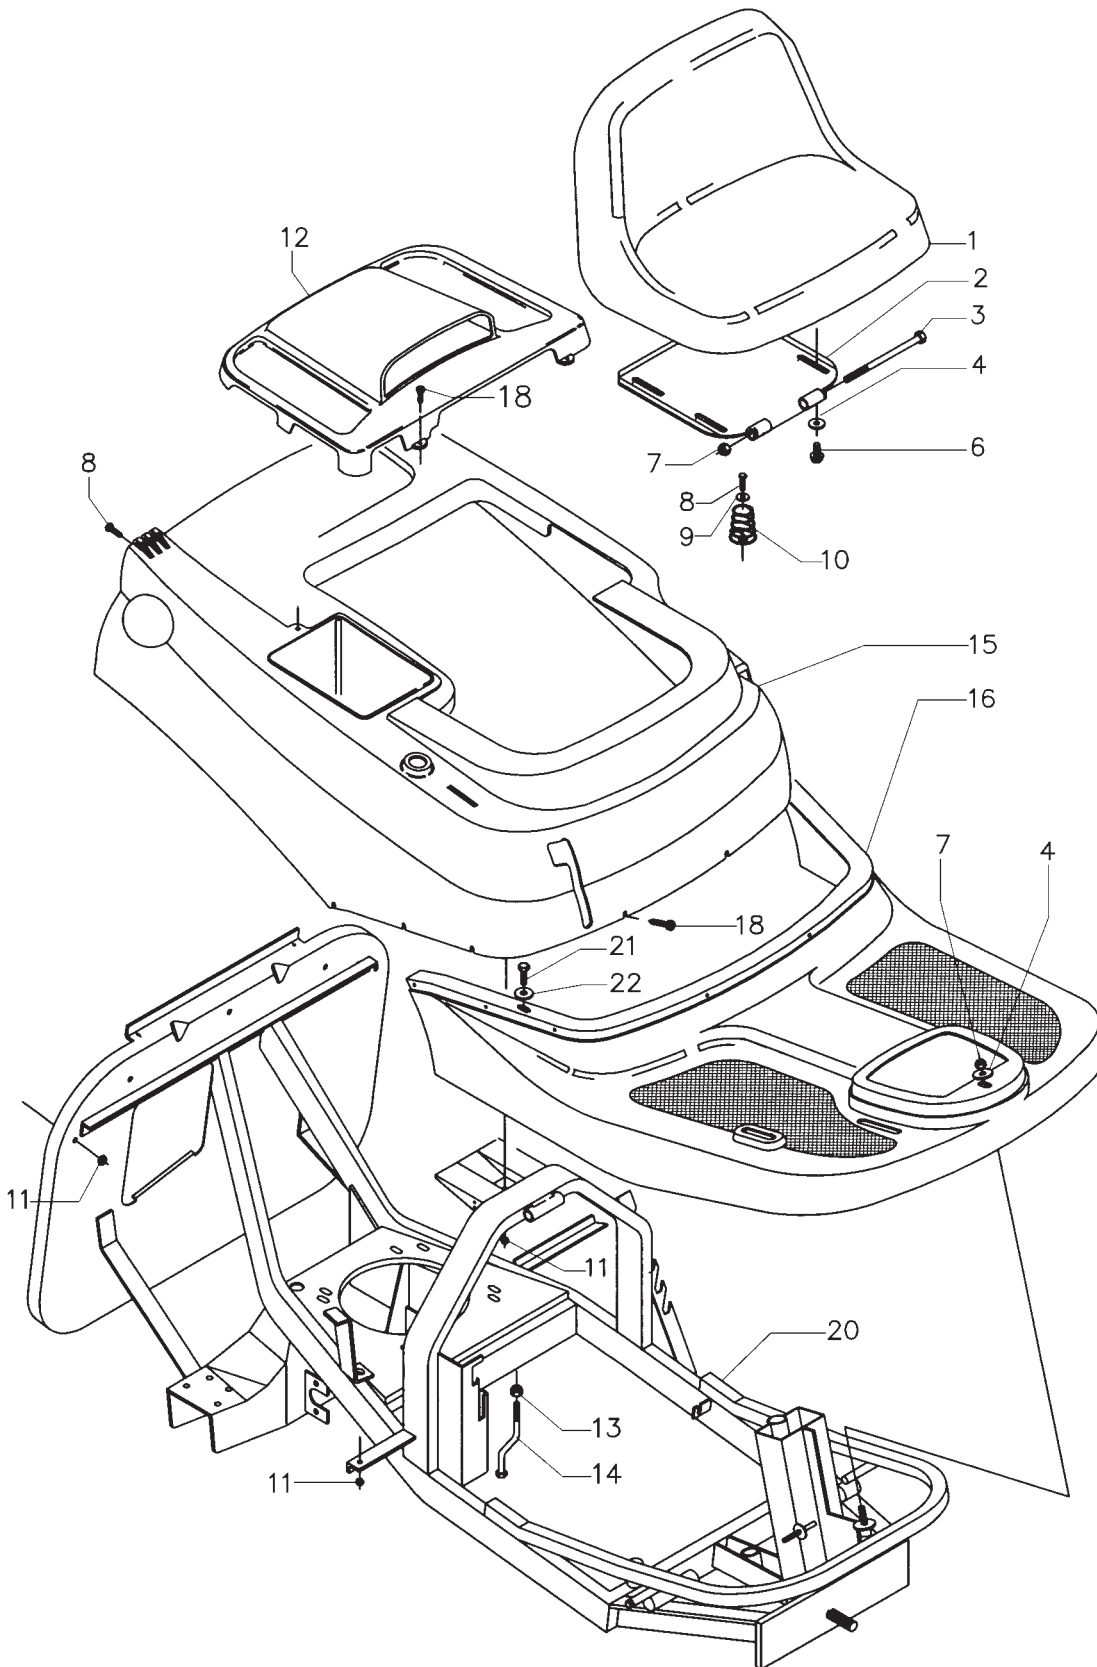

Rider Slalom 82

***Catalogo parti di ricambio
Catalogue pieces détachées
Spare parts list
Ersatzteilliste***

1	34.1005.900
2	34.1005.544
3	86.3085.000
4	84.3708.000
6	86.2494.000
7	81.4588.000
8	86.2097.010
9	84.3619.000
10	34.1005.550
11	81.4548.000
12	34.1005.923
13	81.4574.000
14	34.1005.313
15	34.1005.945
16	34.1005.947
18	86.3988.200
20	34.1005.258
21	86.2160.000
22	84.3622.000

1	34.1012.900	19	34.1012.135
2	85.1380.000	20	34.1012.131
3	34.1025.164	21	34.1012.124
4	34.1005.949	22	34.1012.136
5	86.3988.200	23	34.1012.127
6	34.1005.990	24	34.1012.106
7	34.1025.163	25	84.4084.500
8	85.1700.000	26	84.6000.000
9	27.0011.943	27	81.4787.000
10	34.1012.128	28	34.1025.187
11	85.1264.000	29	80.1042.000
12	34.1012.200	30	34.1025.165
13	34.0005.110	31	34.1025.166
14	34.1012.118	32	34.1012.119
15	34.1012.138	33	80.1040.060
16	27.0013.596	34	34.1012.160
17	81.4588.000	35	34.1012.129
18	84.3994.000	36	34.1012.149