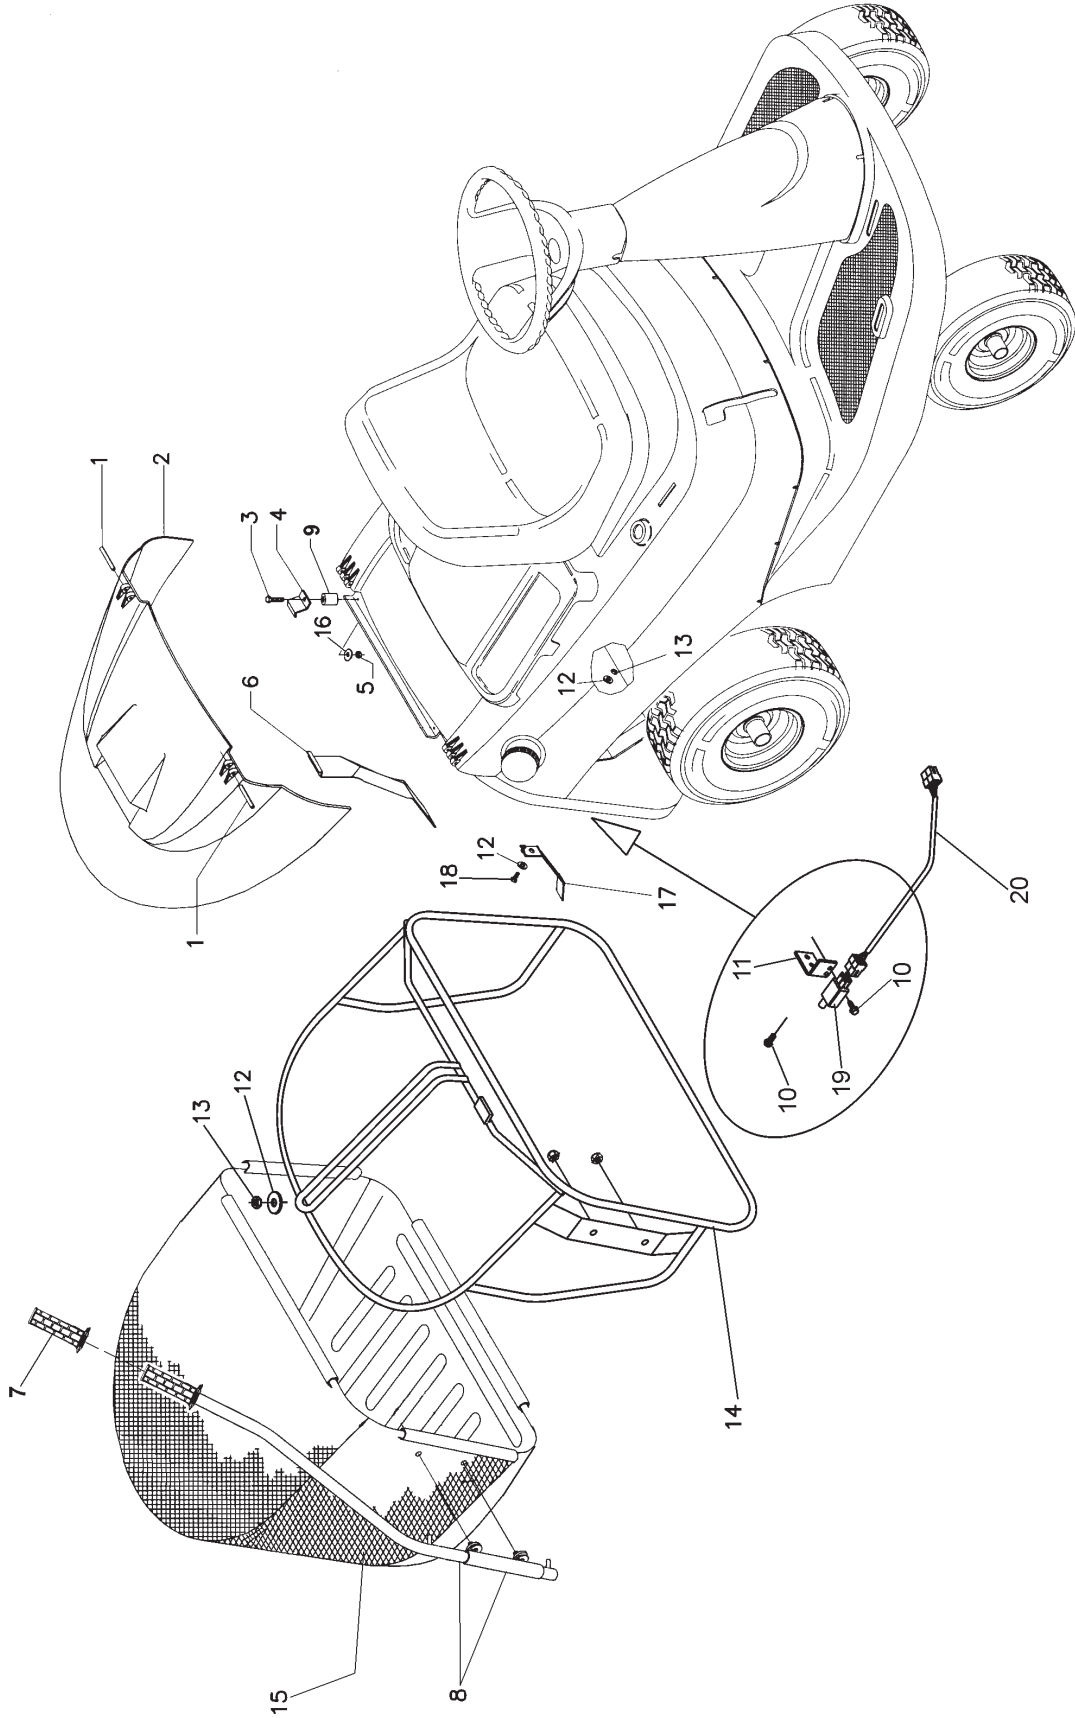

- 85.1137.000
- 34.1005.946
- 86.2300.000
- 34.1020.522
- 81.4548.000
- 34.1020.526
- 30.0010.050
- 34.1020.513
- 36.0020.133
- 86.3981.100
- 34.1025.155
- 84.3708.000
- 81.4588.000
- 34.1020.580
- 34.1020.520
- 84.3622.000
- 34.1020.528
- 86.2483.000
- 34.1025.152
- 34.1025.183

- 1
- 2
- 3
- 4
- 5
- 6
- 7
- 8
- 9
- 10
- 11
- 12
- 13
- 14
- 15
- 16
- 17
- 18
- 19
- 20