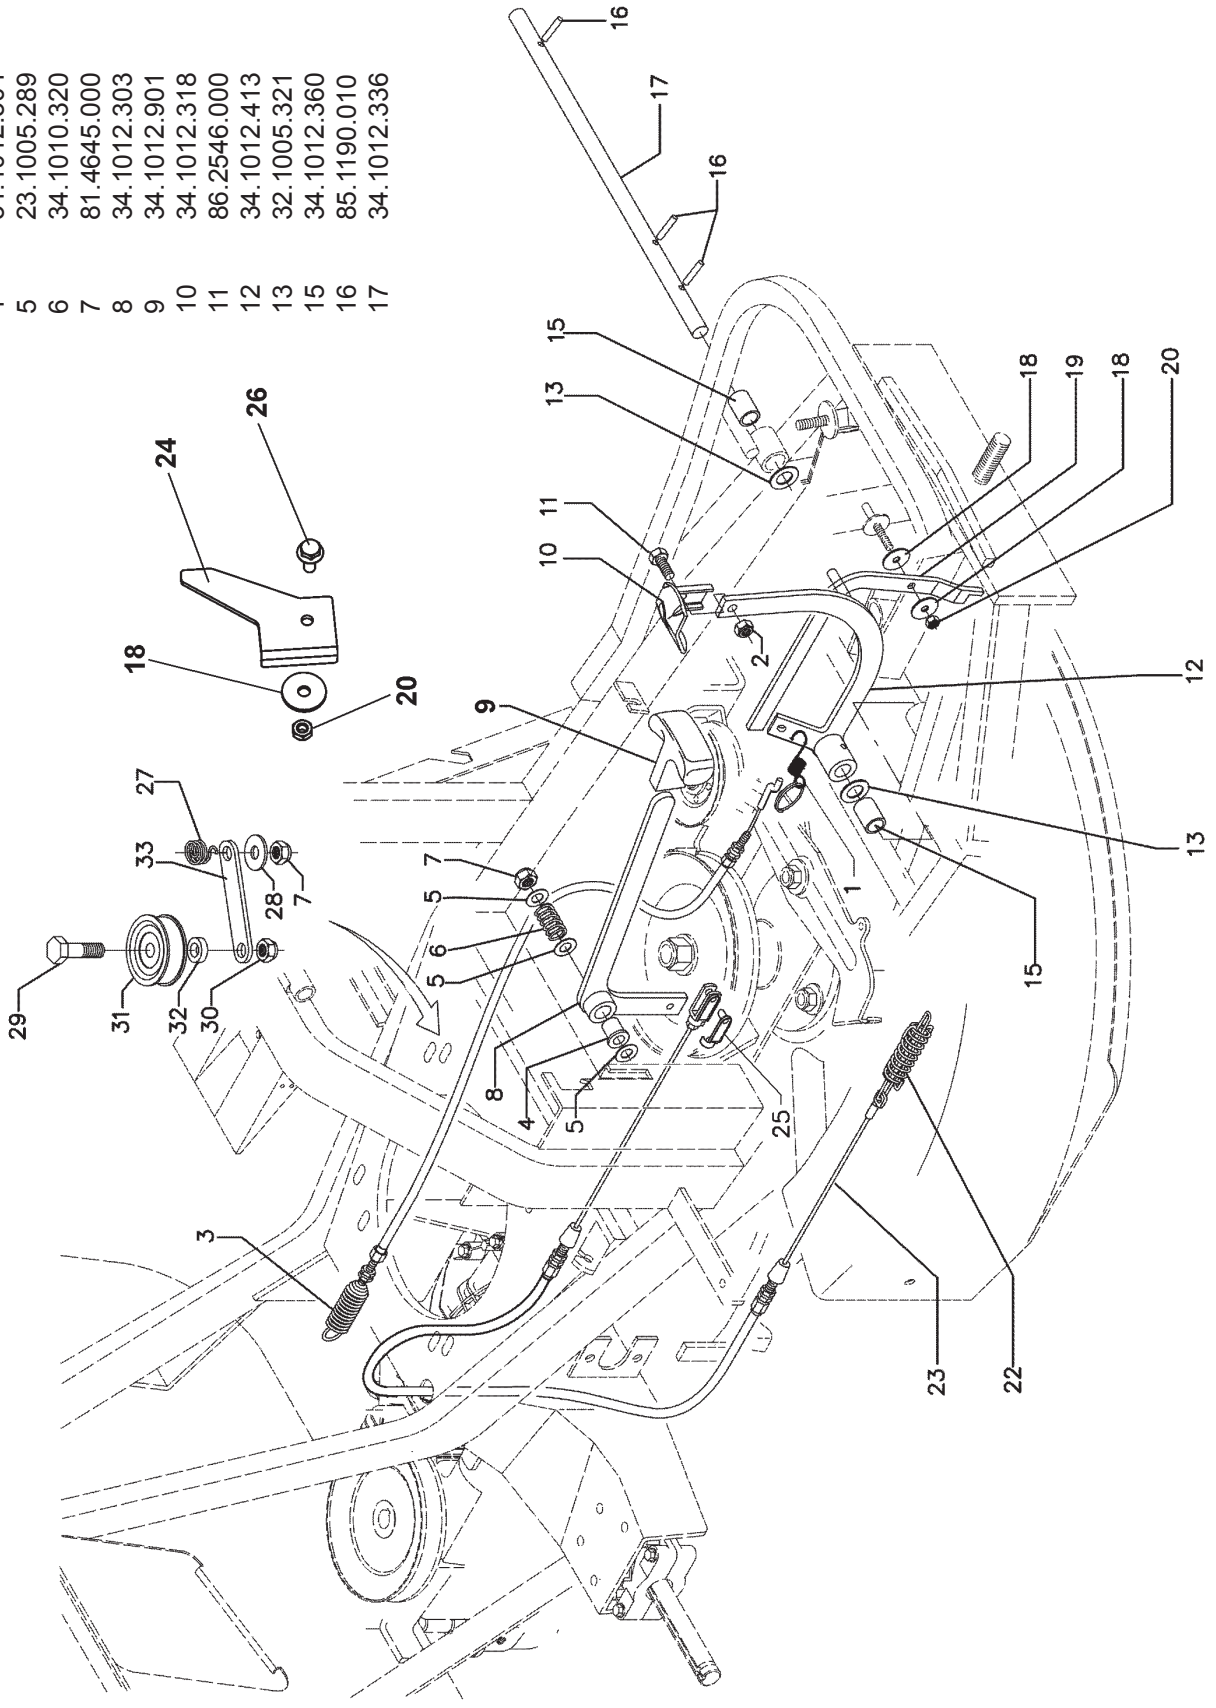

84.3622.000
34.1012.342
81.4548.000
34.1012.309
34.1012.307
34.1012.310
34.1005.517
80.7021.000
86.2120.000
34.1012.433
84.3818.000
86.3946.070
81.4703.000
34.1012.500
33.0020.124
34.1012.430

18
19
20
21
22
23
24
25
26
27
28
29
30
31
32
33

34.1012.436
81.4588.000
34.1012.355
34.1012.304
23.1005.289
34.1010.320
81.4645.000
34.1012.303
34.1012.901
34.1012.318
86.2546.000
34.1012.413
32.1005.321
34.1012.360
85.1190.010
34.1012.336

1
2
3
4
5
6
7
8
9
10
11
12
13
15
16
17