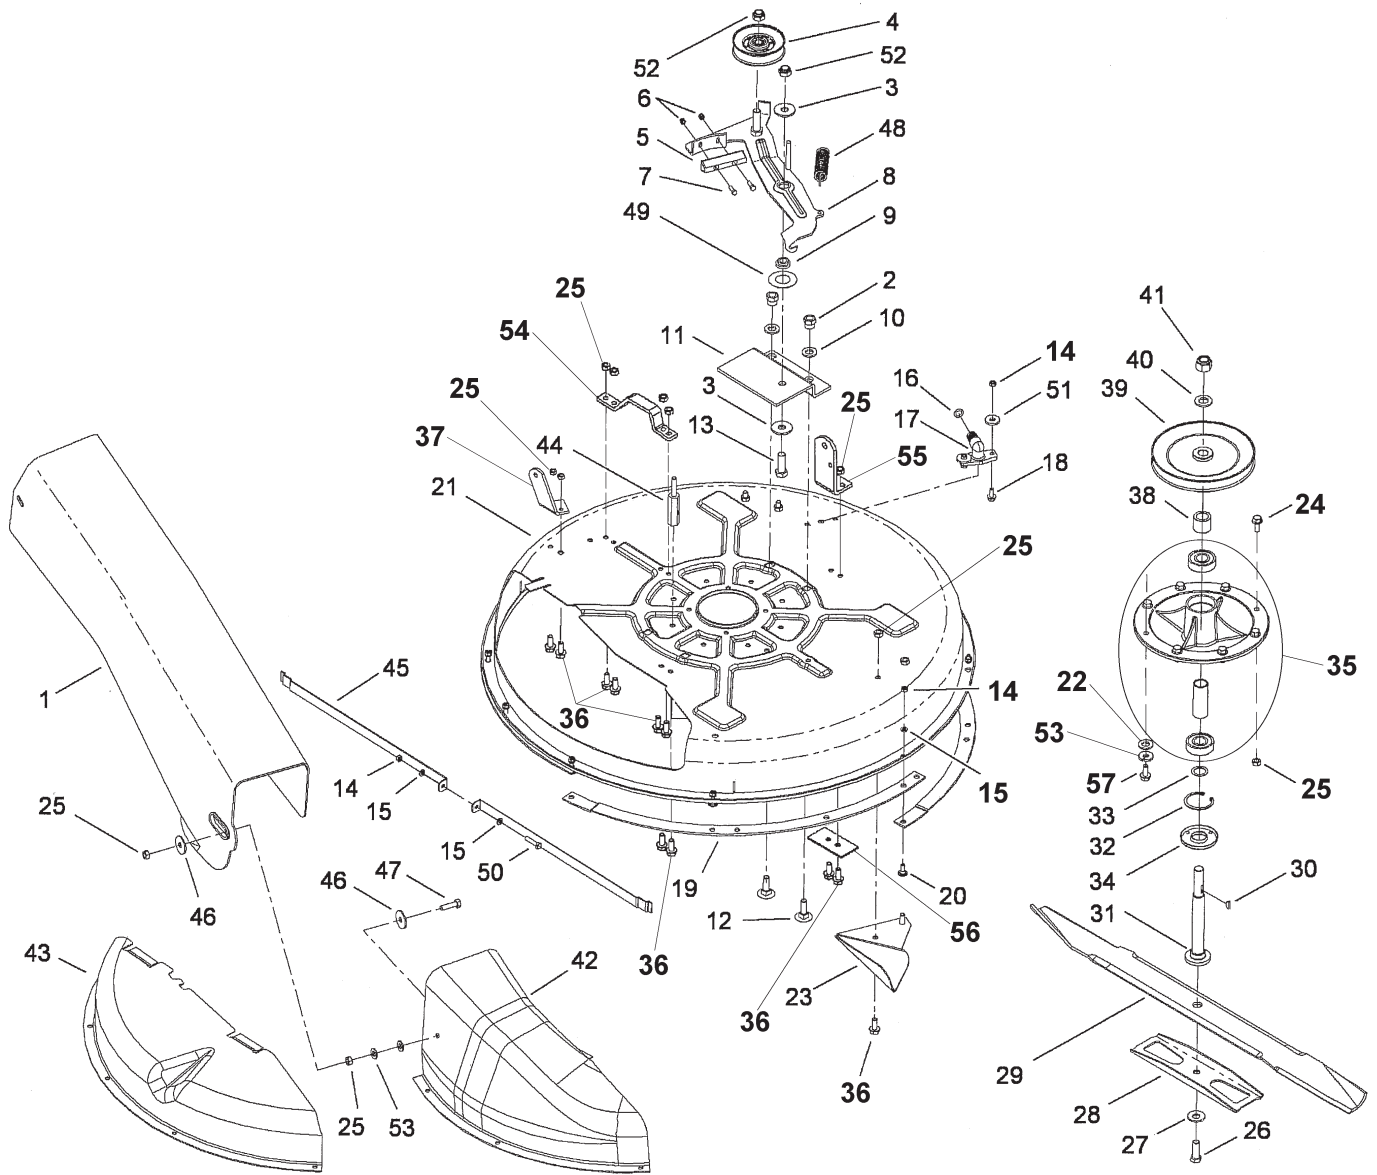

1	34.1020.900
2	81.4703.000
3	84.3884.000
4	34.0020.111
5	34.1020.370
6	81.4530.080
7	86.1931.010
8	34.1020.363
9	34.1020.365
10	84.3901.050
11	34.1020.103
12	86.3745.000
13	86.3750.001
14	81.4548.000
15	84.3605.010
16	80.3058.000
17	34.1020.910
18	86.2120.000
19	34.1020.608

20	86.2308.000
21	34.1020.630
22	84.3667.010
23	34.1020.604
24	86.2690.000
25	81.4588.000
26	86.2439.090
27	84.6000.301
28	34.1020.143
29	34.1020.139
30	26.0050.202
31	34.1020.621
32	80.1342.000
33	27.0011.943
34	34.1020.620
35	34.1020.618
36	86.2556.000
37	34.1020.550
38	34.1020.628

39	34.0020.109
40	84.3994.000
41	81.4794.000
42	34.1020.609
43	34.1020.614
44	34.1020.605
45	34.1020.646
46	84.3713.000
47	86.2724.000
48	34.1020.369
49	34.1020.366
50	86.2314.050
51	84.3619.000
52	81.4702.000
53	84.3685.000
54	34.1020.552
55	34.1020.578
56	34.1020.577
57	86.2741.000