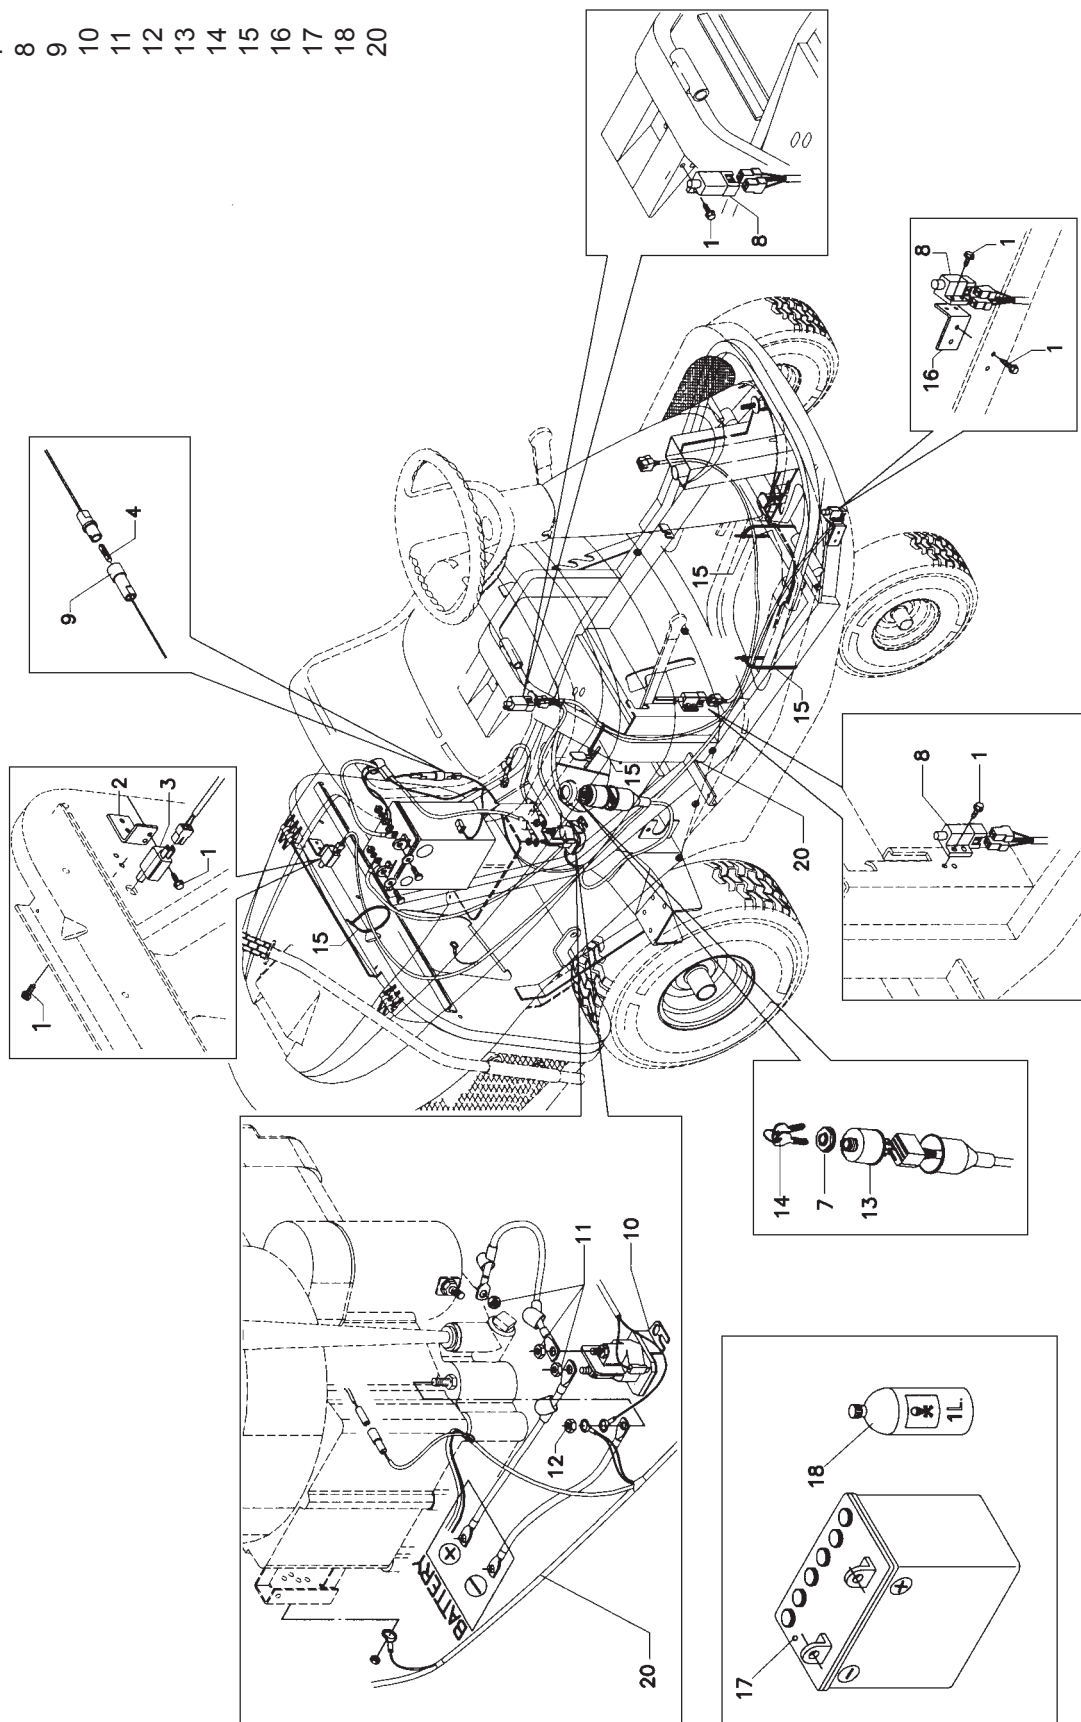

- 86.3981.100
- 34.1025.155
- 34.1025.153
- 34.1025.168
- 34.1025.162
- 34.1025.152
- 34.1025.167
- 34.1025.159
- 81.4550.000
- 81.4574.000
- 34.1025.160
- 34.1025.161
- 81.7642.000
- 34.1025.154
- 34.1025.178
- 34.0025.128
- 34.1025.187

- 1
- 2
- 3
- 4
- 7
- 8
- 9
- 10
- 11
- 12
- 13
- 14
- 15
- 16
- 17
- 18
- 20