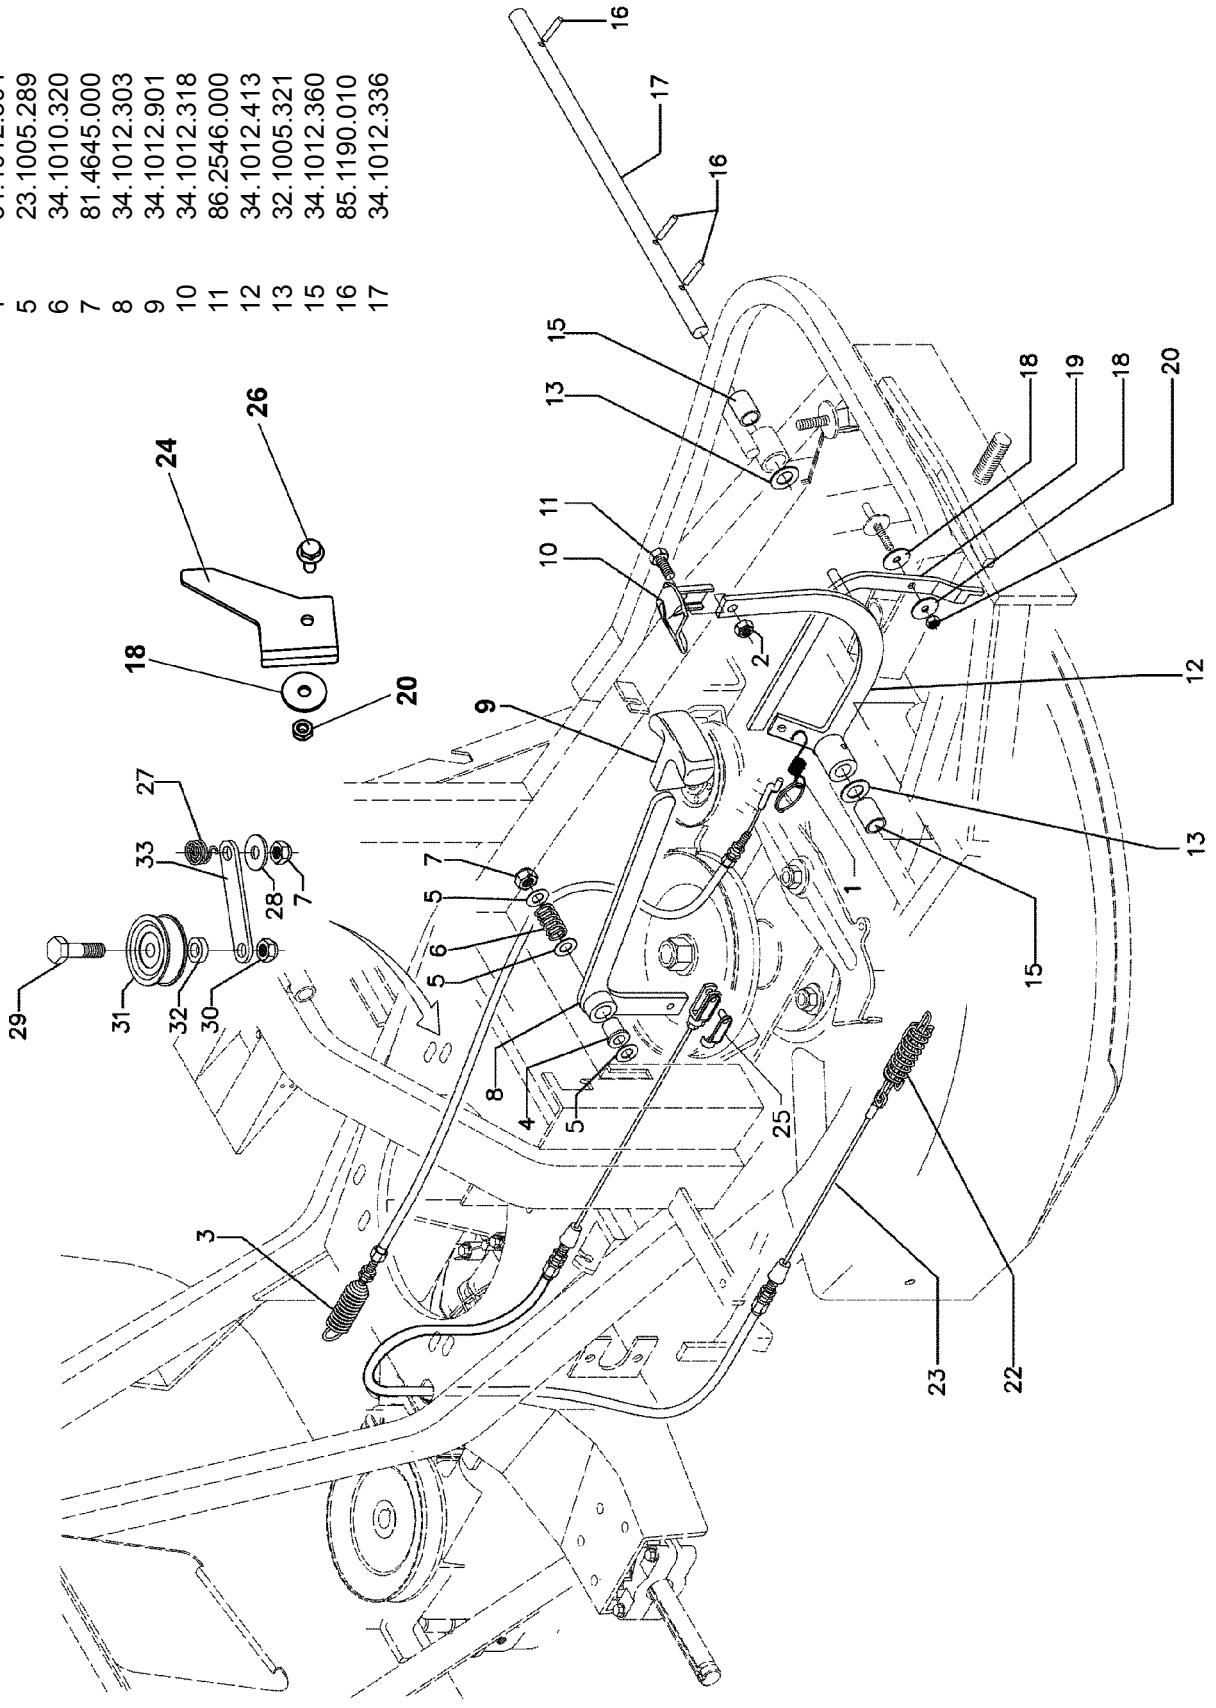

84.3622.000
34.1012.342
81.4548.000
34.1012.309
34.1012.307
34.1012.310
34.1005.517
80.7021.000
86.2120.000
34.1012.433
84.3818.000
86.3946.070
81.4703.000
26.0005.906
33.0020.124
34.1012.430

18
19
20
21
22
23
24
25
26
27
28
29
30
31
32
33

34.1012.436
81.4588.000
34.1012.355
34.1012.304
23.1005.289
34.1010.320
81.4645.000
34.1012.303
34.1012.901
34.1012.318
86.2546.000
34.1012.413
32.1005.321
34.1012.360
85.1190.010
34.1012.336

1
2
3
4
5
6
7
8
9
10
11
12
13
15
16
17