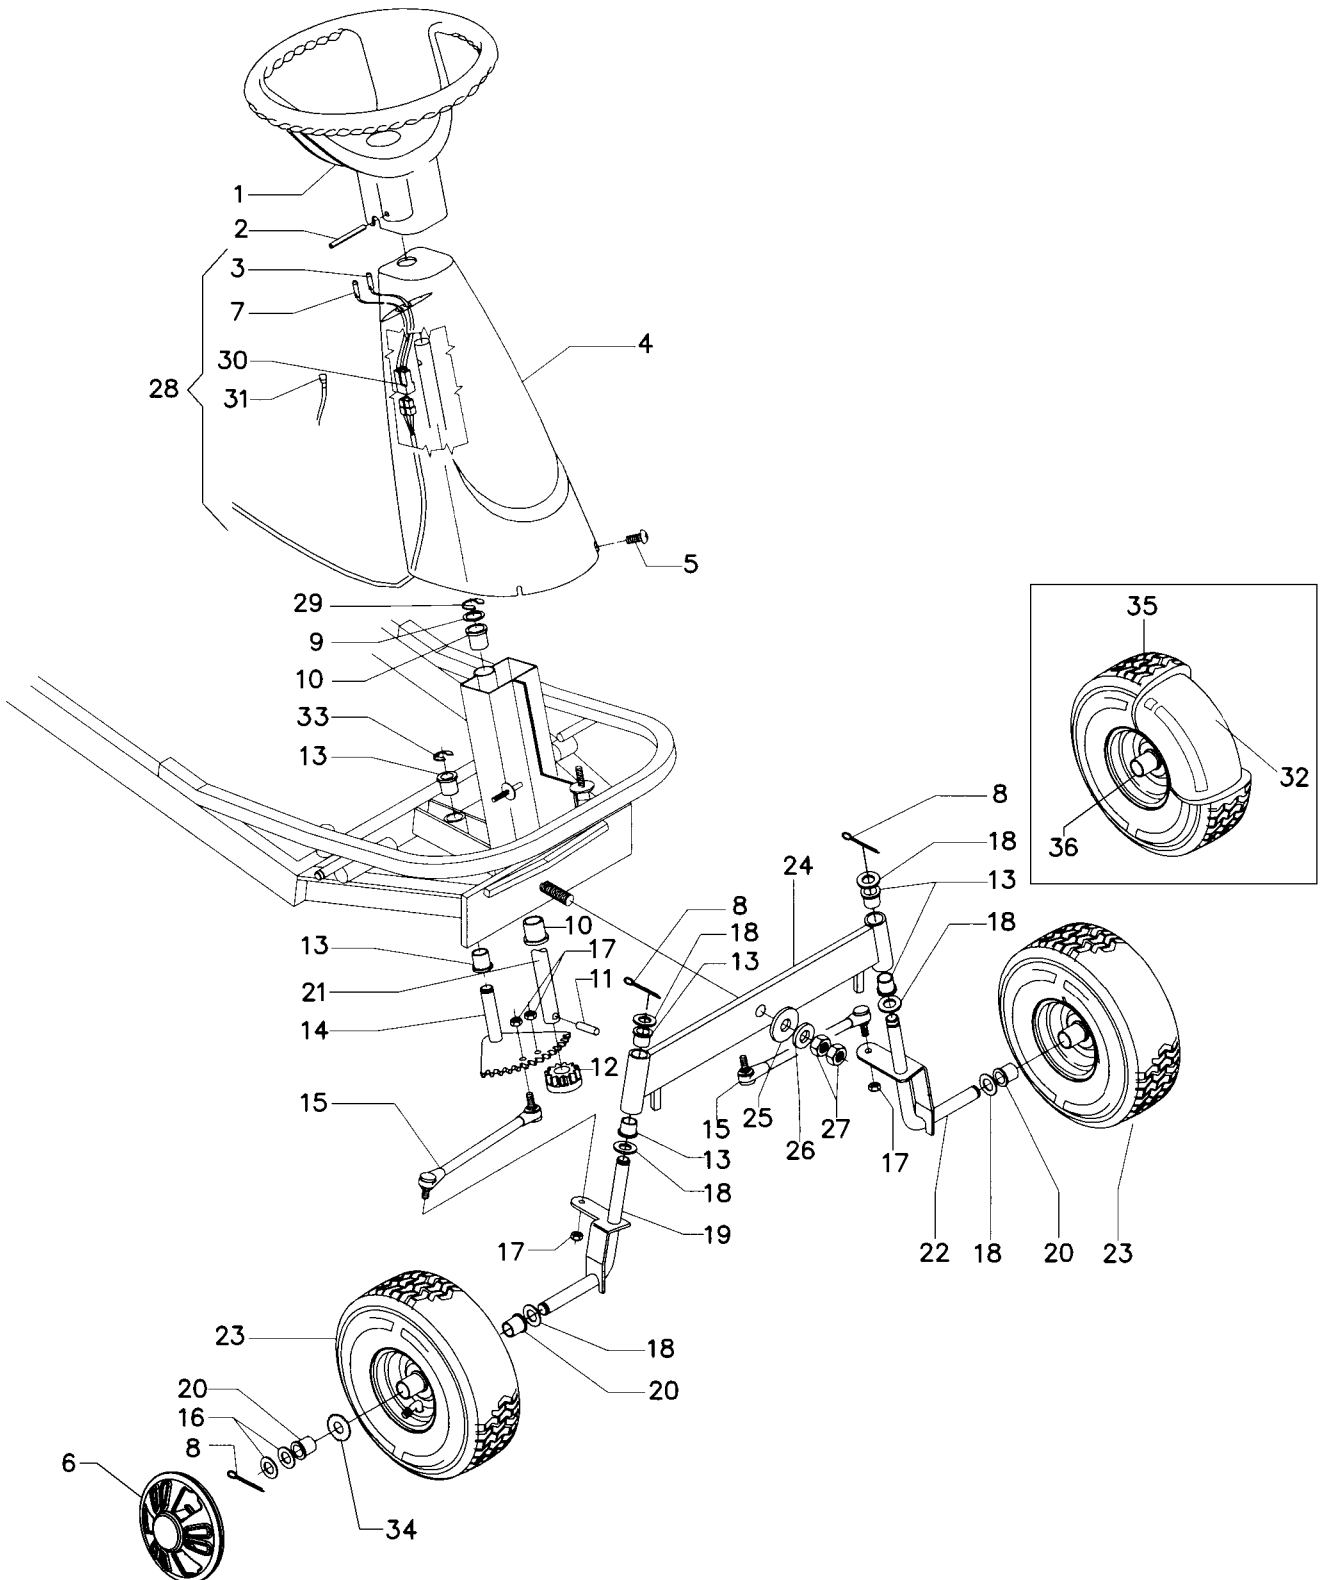

1	34.1012.900
2	85.1380.000
3	34.1025.164
4	34.1005.949
-	34.1005.957
5	86.3988.200
6	34.1005.990
7	34.1025.163
8	85.1700.000
9	27.0011.943
10	34.1012.128
11	85.1264.000
12	34.1012.200
13	34.0005.110
14	34.1012.118

15	34.1012.138
16	27.0013.596
17	81.4588.000
18	84.3994.000
19	34.1012.135
20	34.1012.131
21	34.1012.124
22	34.1012.136
23	34.1012.127
24	34.1012.106
25	84.4084.500
26	84.6000.000
27	81.4787.000
28	34.1025.187
29	80.1042.000

30	34.1025.165
31	34.1025.166
32	34.1012.119
33	80.1040.060
34	34.1012.160
35	34.1012.129
36	34.1012.149

Rosso - Rouge
Red - Rot

Grigio scuro - Gris noir
Black grey - Schwarzgrau