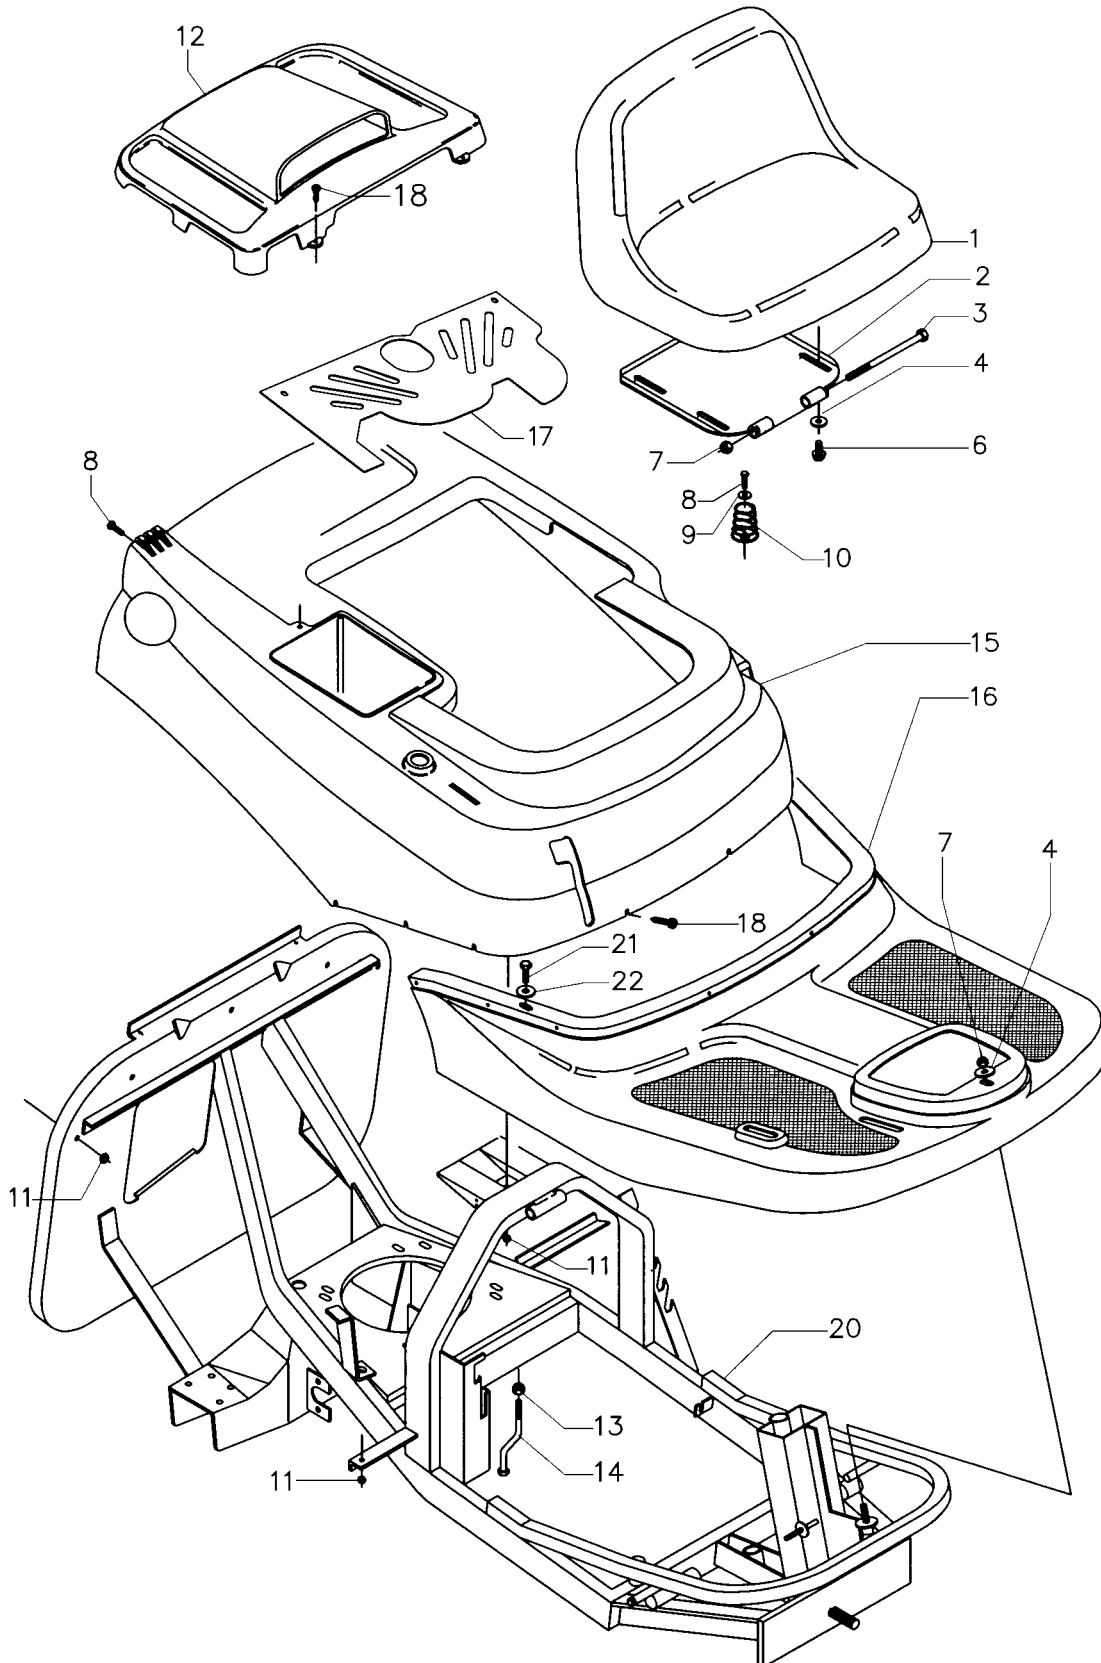

1	34.1005.900	
2	34.1005.544	
3	86.3085.000	
4	84.3708.000	
6	86.2494.000	
7	81.4588.000	
8	86.2097.010	
9	84.3619.000	
10	34.1005.550	
11	81.4548.000	
12	34.1005.923	△
-	34.1005.919	☆

13	81.4574.000	
14	34.1005.313	
15	34.1005.945	△
-	34.1005.983	▲
16	34.1005.947	△
-	34.1005.952	▲
17	34.1005.652	B&S
-	34.1005.653	352 cc
18	86.3988.200	
20	34.1005.258	
21	86.2160.000	
22	84.3622.000	

△	Rosso - Rouge
	Red - Rot
▲	Verde - Vert
	Green - Grün
☆	Grigio scuro - Gris noir
	Black grey - Schwarzgrau