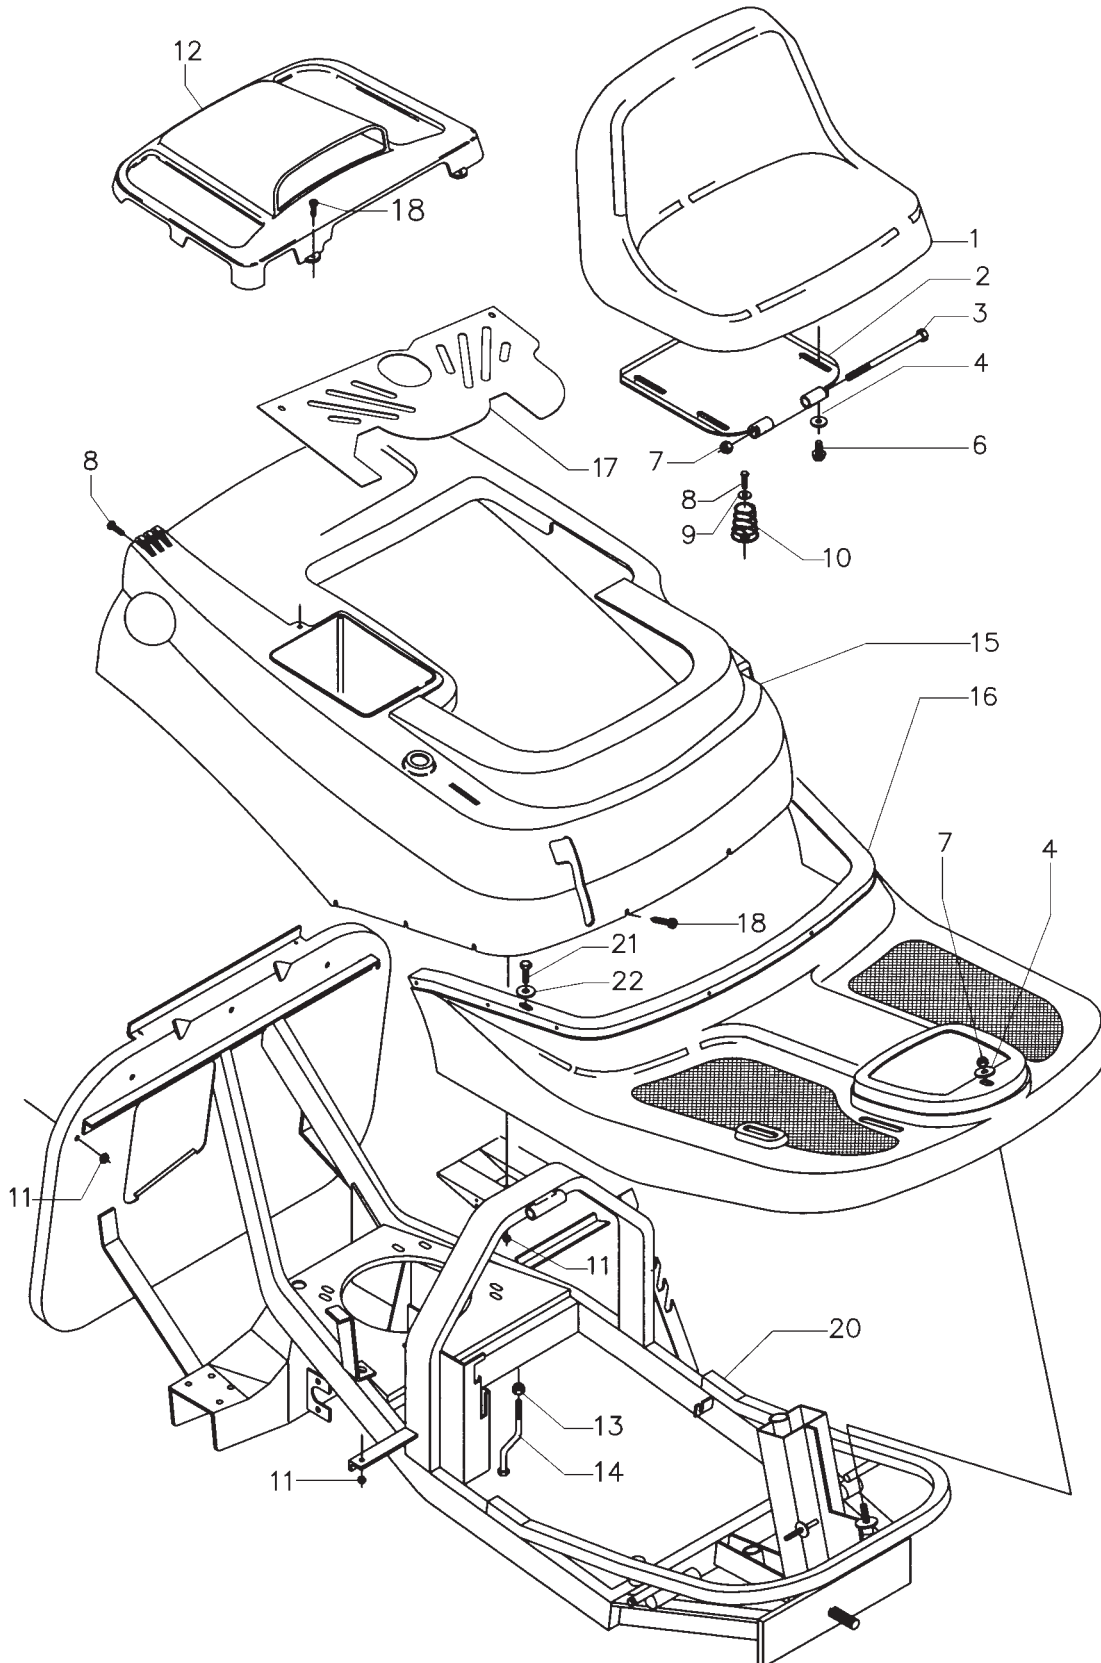

1	34.1005.900	
2	34.1005.544	
3	86.3085.000	
4	84.3708.000	
6	86.2494.000	
7	81.4588.000	
8	86.2097.010	
9	84.3619.000	
10	34.1005.550	
11	81.4548.000	
12	34.1005.923	△
-	34.1005.919	☆

13	81.4574.000	
14	34.1005.313	
15	34.1005.945	△
-	34.1005.983	▲
16	34.1005.947	△
-	34.1005.952	▲
17	34.1005.652	B&S
-	34.1005.653	352 cc
18	86.3988.200	
20	34.1005.258	
21	86.2160.000	
22	84.3622.000	

△	Rosso - Rouge Red - Rot
▲	Verde - Vert Green - Grün
☆	Grigio scuro - Gris noir Black grey - Schwarzgrau