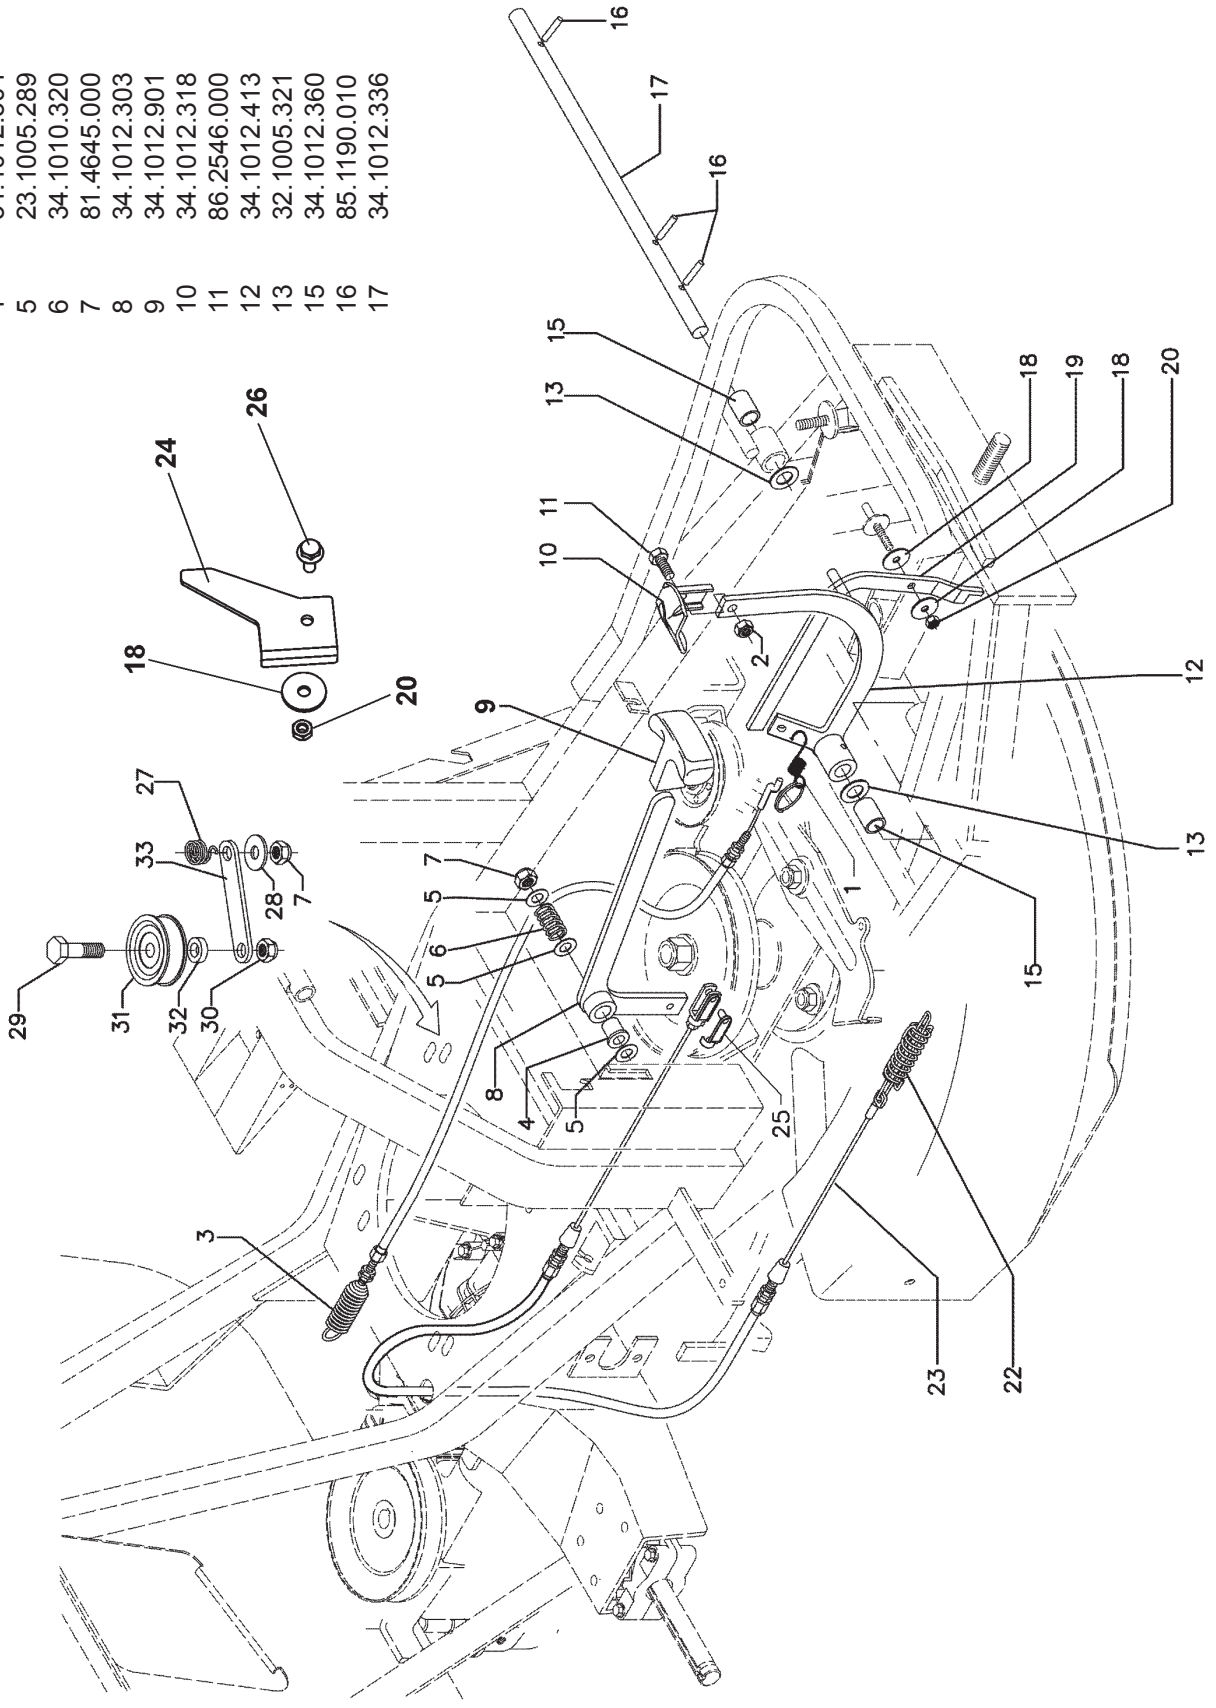

84.3622.000
34.1012.342
81.4548.000
34.1012.309
34.1012.307
34.1012.310
34.1005.517
80.7021.000
86.2120.000
34.1012.433
84.3818.000
86.3946.070
81.4703.000
26.0005.906
33.0020.124
34.1012.430

18
19
20
21
22
23
24
25
26
27
28
29
30
31
32
33

34.1012.436
81.4588.000
34.1012.355
34.1012.304
23.1005.289
34.1010.320
81.4645.000
34.1012.303
34.1012.901
34.1012.318
86.2546.000
34.1012.413
32.1005.321
34.1012.360
85.1190.010
34.1012.336

1
2
3
4
5
6
7
8
9
10
11
12
13
15
16
17