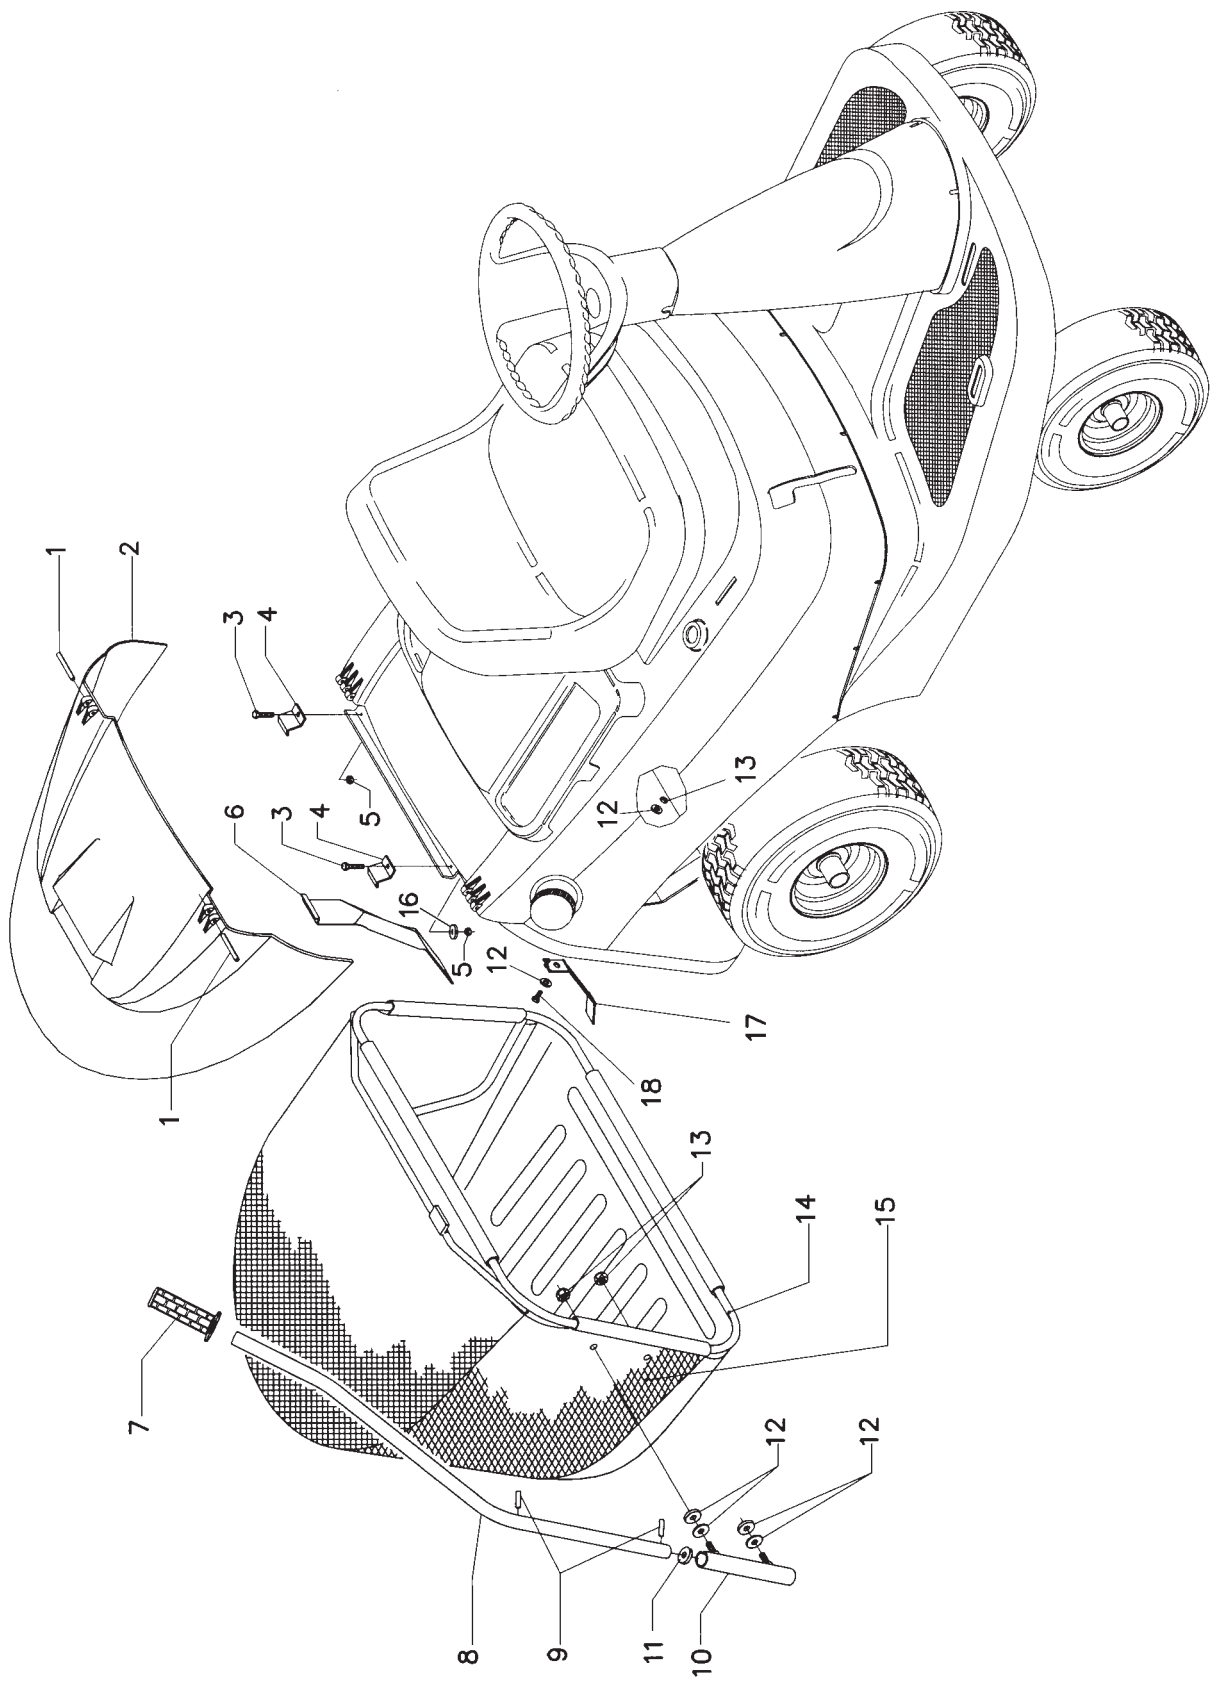

- 1 85.1137.000
- 2 34.1005.917
- 3 86.2097.010
- 4 34.1020.522
- 5 81.4548.000
- 6 34.1020.526
- 7 30.0010.050
- 8 34.1020.515
- 9 85.1145.000
- 10 34.1020.510
- 11 27.0011.943
- 12 84.3708.000
- 13 81.4588.000
- 14 34.1020.506
- 15 34.1020.520
- 16 84.3622.000
- 17 34.1020.528
- 18 86.2483.000

● SLALOM 76