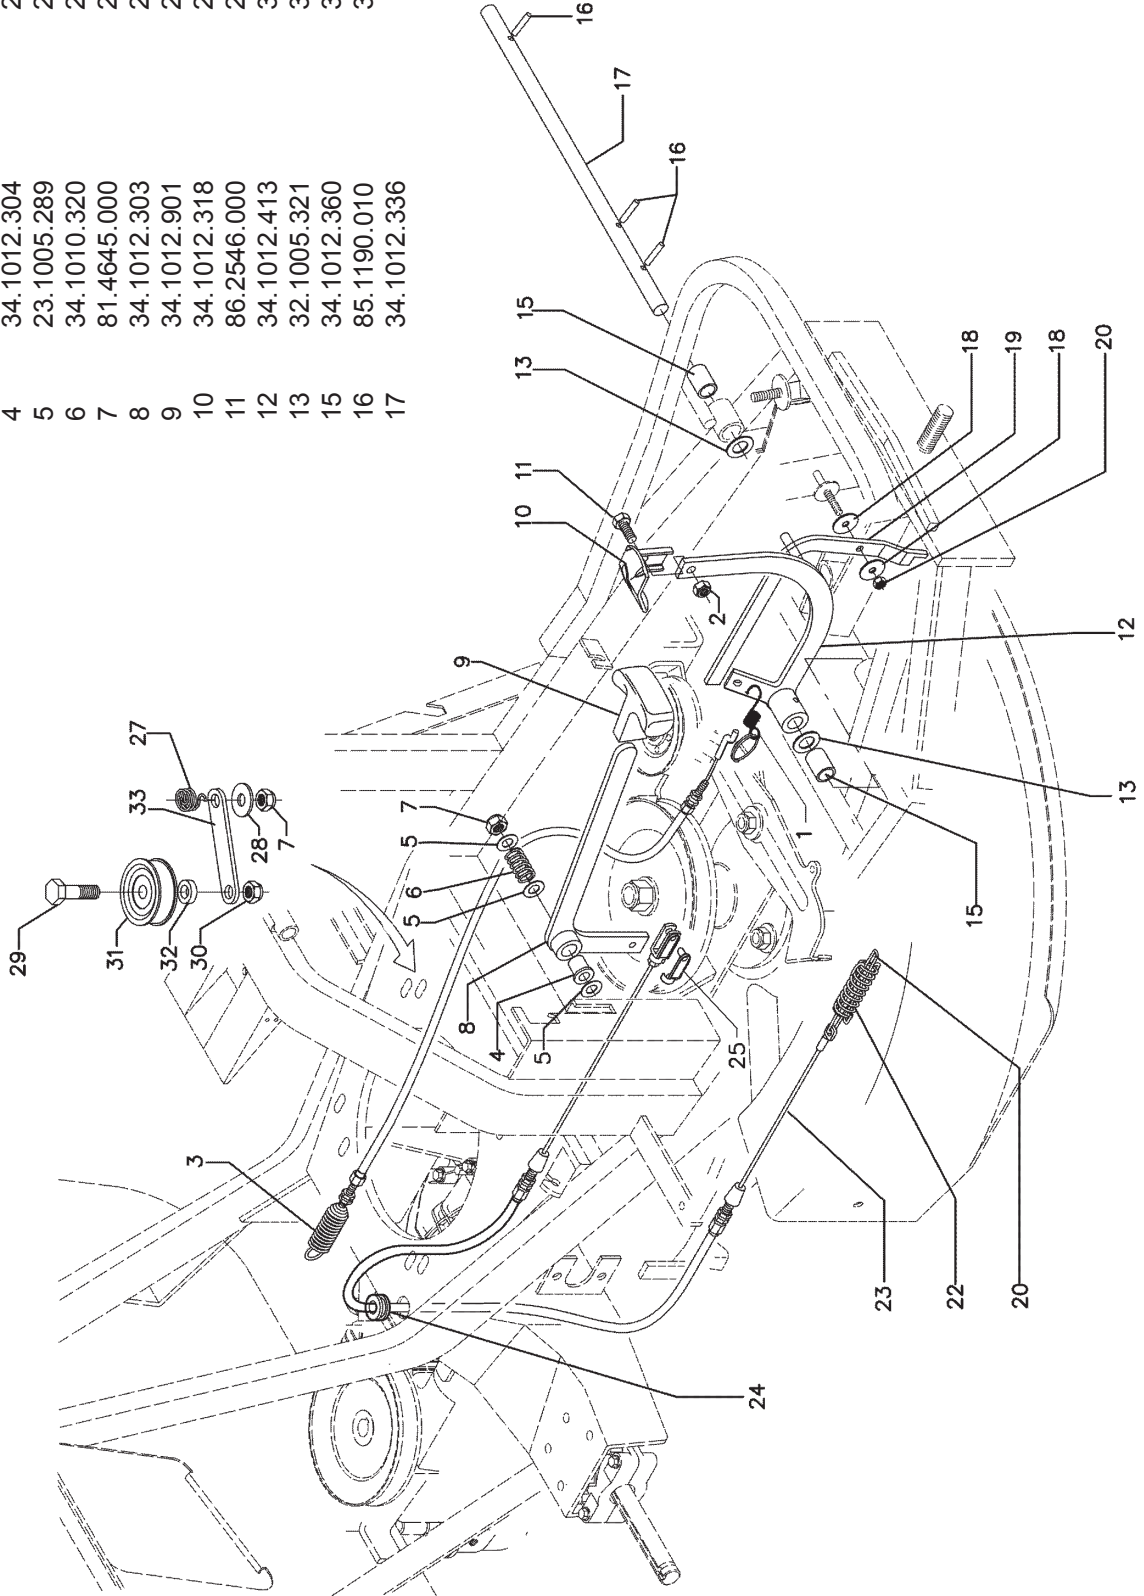

1	34.1012.436	18	84.3622.000
2	81.4588.000	19	34.1012.342
3	34.1012.355	20	81.4548.000
4	34.1012.304	21	34.1012.309
5	23.1005.289	22	34.1012.307
6	34.1010.320	23	34.1012.310
7	81.4645.000	24	22.0010.910
8	34.1012.303	25	80.7021.000
9	34.1012.901	27	34.1012.433
10	34.1012.318	28	84.3818.000
11	86.2546.000	29	86.3946.070
12	34.1012.413	30	81.4703.000
13	32.1005.321	31	34.1012.500
15	34.1012.360	32	33.0020.124
16	85.1190.010	33	34.1012.430
17	34.1012.336