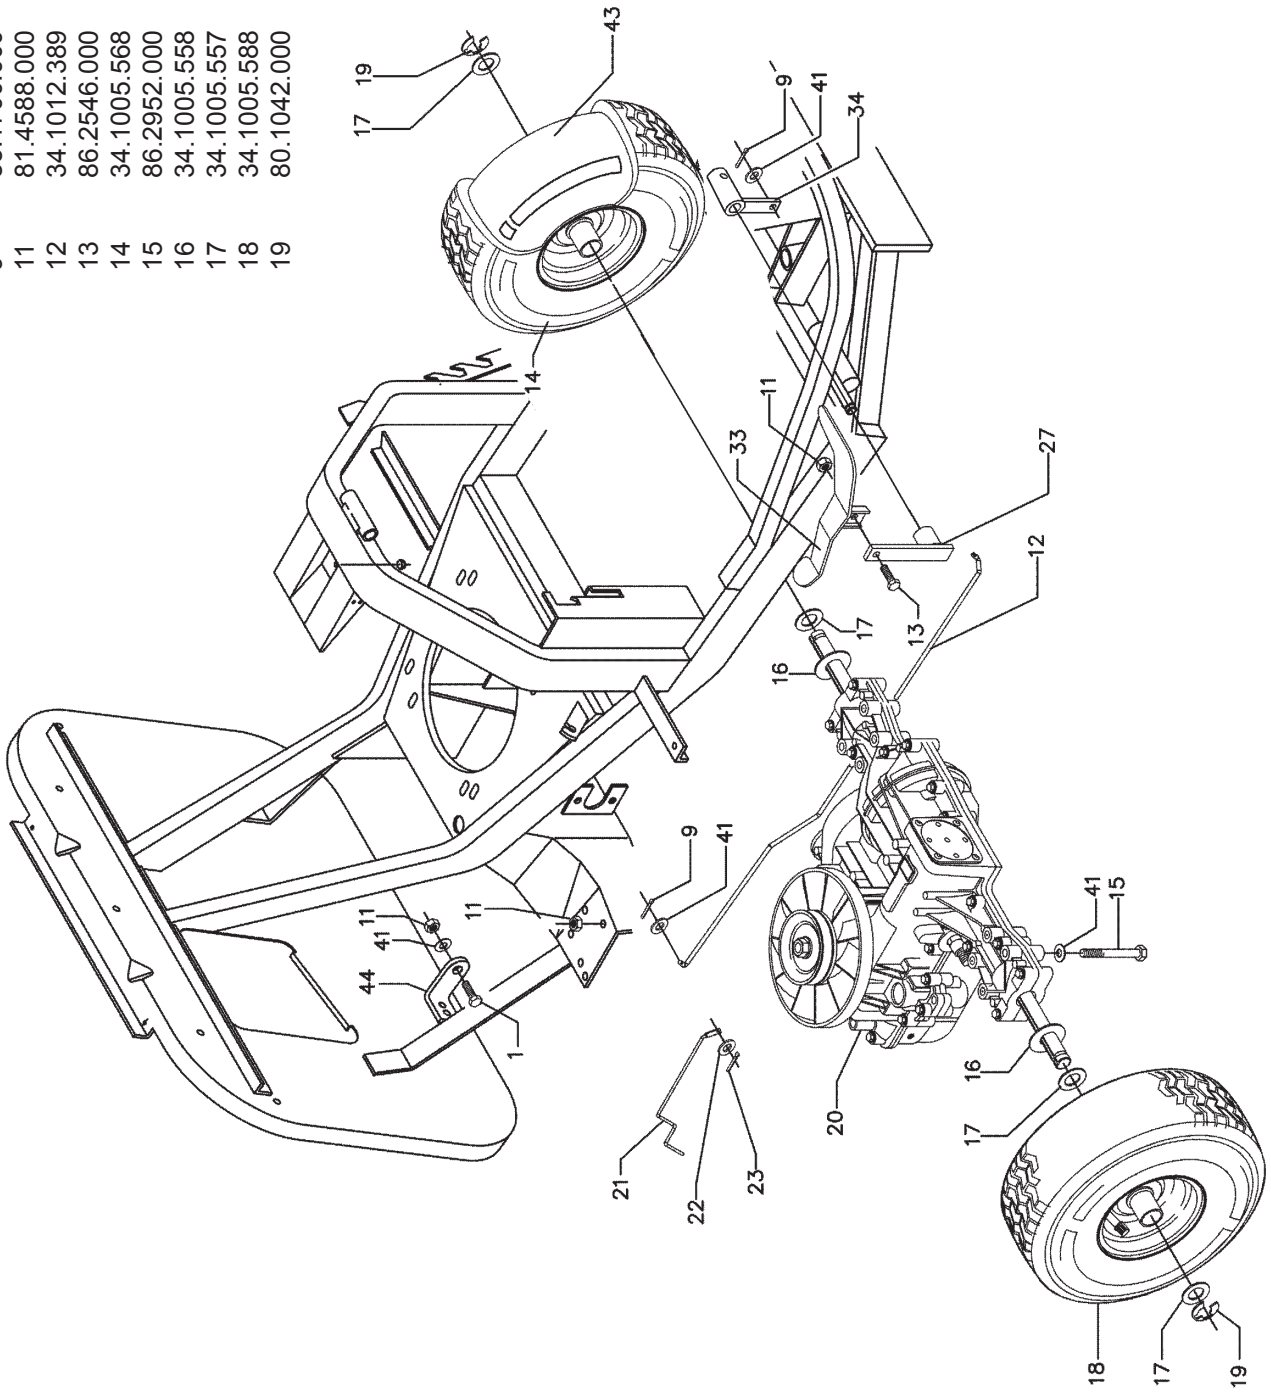

Rider

Slalom & Slalom 76

Catalogo parti di ricambio
Catalogue pieces détachées
Spare parts list
Ersatzteilliste

1	34.1005.900
2	34.1005.544
3	86.3085.000
4	84.3708.000
6	86.2494.000
7	81.4588.000
8	86.2097.010
9	84.3619.000
10	34.1005.550
11	81.4548.000
12	34.1005.922
13	81.4574.000
14	34.1005.313
15	34.1005.980
16	34.1005.914
18	86.3988.200
20	34.1005.258
21	86.2160.000
22	84.3622.000

- 1 85.1137.000
- 2 34.1005.917
- 3 86.2097.010
- 4 34.1020.522
- 5 81.4548.000
- 6 34.1020.526
- 7 30.0010.050
- 8 34.1020.515
- 9 85.1145.000
- 10 34.1020.510
- 11 27.0011.943
- 12 84.3708.000
- 13 81.4588.000
- 14 34.1020.506
- 15 34.1020.520
- 16 84.3622.000
- 17 34.1020.528
- 18 86.2483.000

● SLALOM 76

1	81.4703.000	21	23.0330.209	41	81.4702.000
2	34.0020.111	22	34.1020.350	42	34.1020.550 ●
3	81.4530.080	23	26.0050.202	43	34.1020.552 ●
4	34.1020.370	24	34.1020.500 ○	45	34.1020.548 ●
5	86.1931.010	25	34.1020.349	46	34.1020.540 ●
6	34.1020.363	26	86.2845.000	48	86.2556.000 ●
7	34.1020.366	27	34.0020.120	54	34.1020.135 ●
8	84.3884.000	28	34.1020.130 ○	55	34.1020.368 ●
9	34.1020.369 ○	29	84.6000.300	57	34.1020.558 ●
10	81.4794.000	30	86.2439.000	58	86.1930.000 ●
11	84.3994.000	31	86.2097.010	59	81.4530.080 ●
12	34.0020.109	32	84.3619.000		
13	32.1005.217	33	81.4548.000		
14	81.2648.000	34	34.1020.900		
15	34.1020.352	35	86.2724.000	○	Mod. 67
16	86.2952.000	36	84.3713.000	●	Mod. 76
17	81.4580.000	37	22.0005.212		
18	34.1020.060	38	84.3685.000		
19	81.4588.000	39	34.1020.365		
20	34.1020.353	40	86.3750.000		

20 34.0005.142
 21 34.1020.468
 22 84.3619.000
 23 26.0050.237
 27 34.1012.368
 33 34.1012.393
 34 34.1012.358
 41 84.3685.000
 43 34.1005.587
 44 34.1005.594

1 86.2847.000
 9 85.1700.000
 11 81.4588.000
 12 34.1012.389
 13 86.2546.000
 14 34.1005.568
 15 86.2952.000
 16 34.1005.558
 17 34.1005.557
 18 34.1005.588
 19 80.1042.000