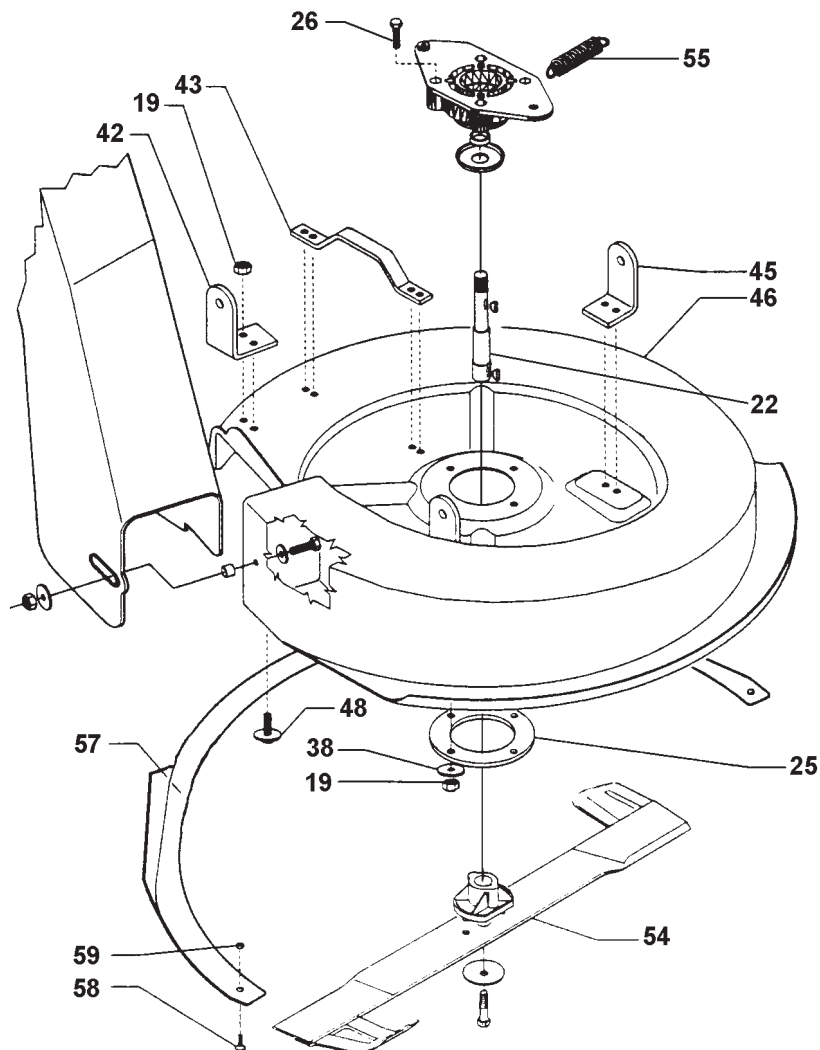

1	81.4703.000	21	23.0330.209	41	81.4702.000
2	34.0020.111	22	34.1020.350	42	34.1020.550 ●
3	81.4530.080	23	26.0050.202	43	34.1020.552 ●
4	34.1020.370	24	34.1020.500 ○	45	34.1020.548 ●
5	86.1931.010	25	34.1020.349	46	34.1020.540 ●
6	34.1020.363	26	86.2845.000	48	86.2556.000 ●
7	34.1020.366	27	34.0020.120	54	34.1020.135 ●
8	84.3884.000	28	34.1020.130 ○	55	34.1020.368 ●
9	34.1020.369 ○	29	84.6000.300	57	34.1020.558 ●
10	81.4794.000	30	86.2439.000	58	86.1930.000 ●
11	84.3994.000	31	86.2097.010	59	81.4530.080 ●
12	34.0020.109	32	84.3619.000		
13	32.1005.217	33	81.4548.000		
14	81.2648.000	34	34.1020.900		
15	34.1020.352	35	86.2724.000	○	Mod. 67
16	86.2952.000	36	84.3713.000	●	Mod. 76
17	81.4580.000	37	22.0005.212		
18	34.1020.060	38	84.3685.000		
19	81.4588.000	39	34.1020.365		
20	34.1020.353	40	86.3750.000