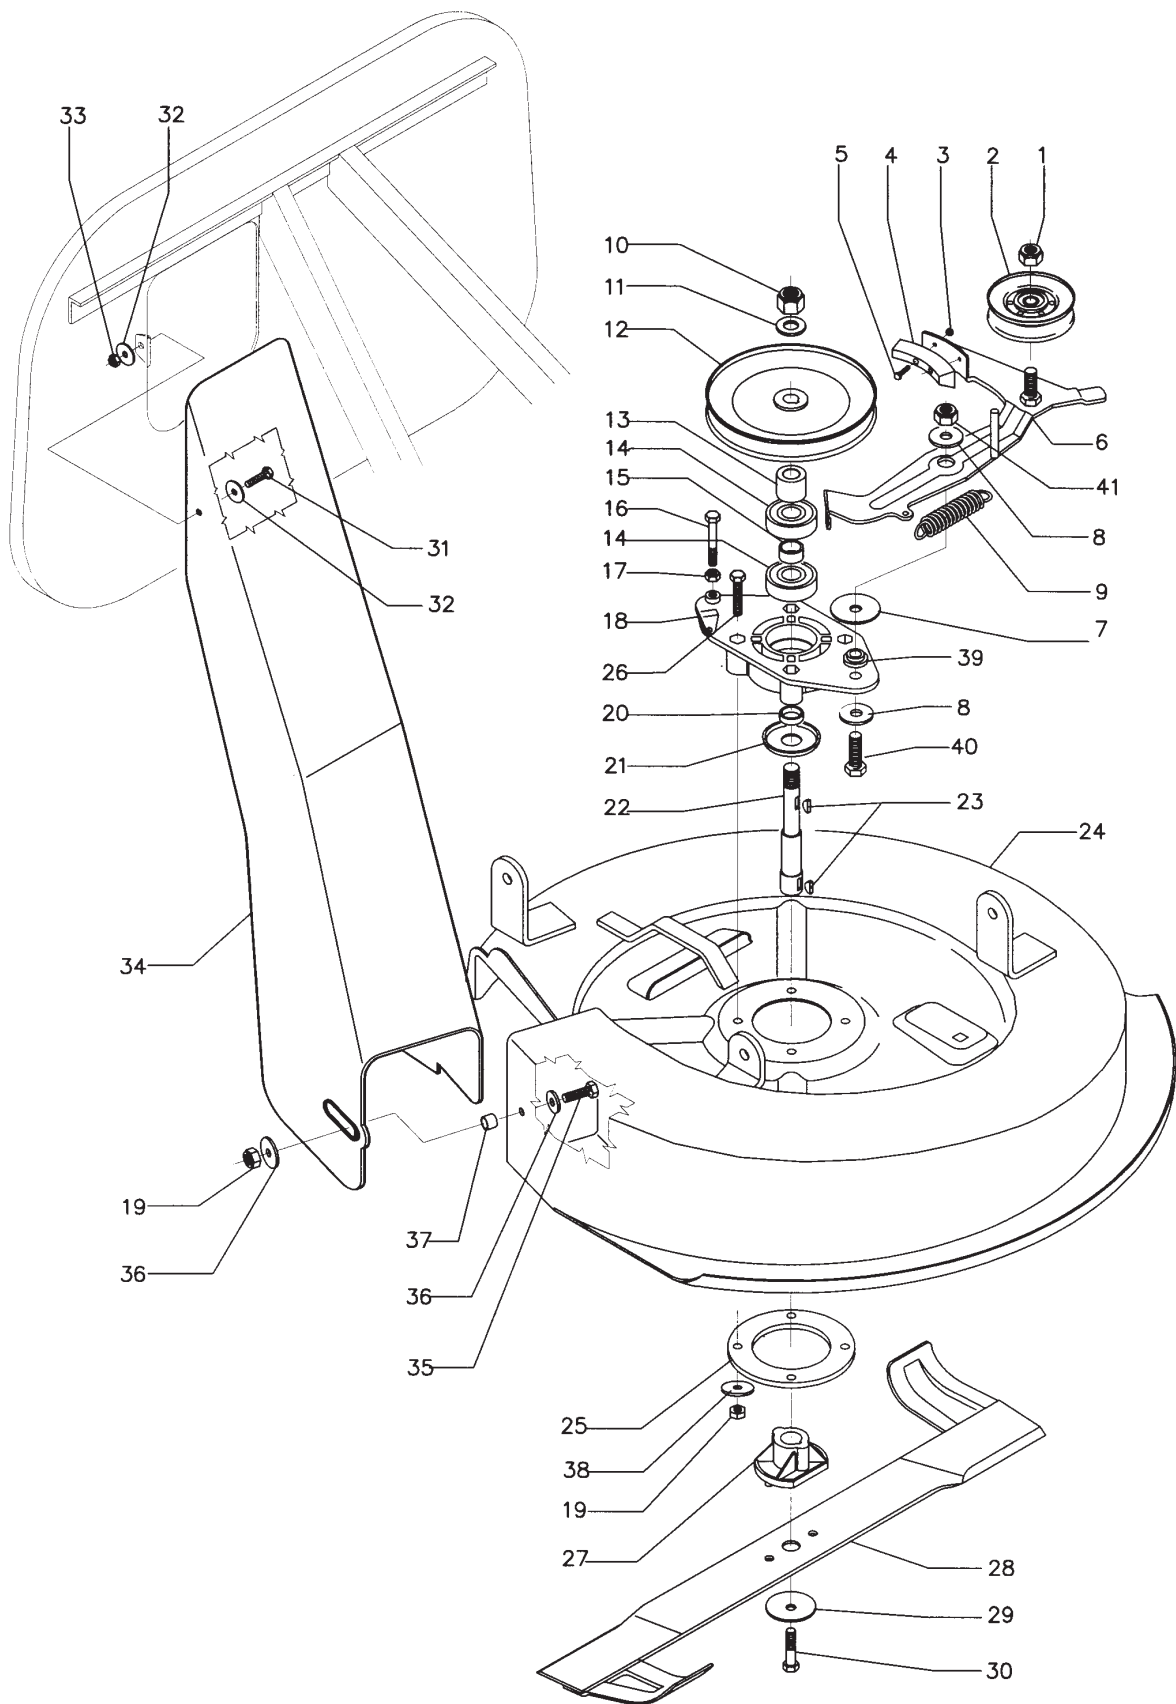

1	81.4703.000	21	23.0330.209	41	81.4702.000
2	34.0020.111	22	34.1020.350	42	34.1020.550 ●
3	81.4530.080	23	26.0050.202	43	34.1020.552 ●
4	34.1020.370	24	34.1020.500 ○	45	34.1020.548 ●
5	86.1931.010	25	34.1020.349	46	34.1020.540 ●
6	34.1020.363	26	86.2845.000	48	86.2556.000 ●
7	34.1020.366	27	34.0020.120	54	34.1020.135 ●
8	84.3884.000	28	34.1020.130 ○	55	34.1020.368 ●
9	34.1020.369 ○	29	84.6000.300	57	34.1020.558 ●
10	81.4794.000	30	86.2439.000	58	86.1930.000 ●
11	84.3994.000	31	86.2097.010	59	81.4530.080 ●
12	34.0020.109	32	84.3619.000		
13	32.1005.217	33	81.4548.000		
14	81.2648.000	34	34.1020.900		
15	34.1020.352	35	86.2724.000	○	Mod. 67
16	86.2952.000	36	84.3713.000	●	Mod. 76
17	81.4580.000	37	22.0005.212		
18	34.1020.060	38	84.3685.000		
19	81.4588.000	39	34.1020.365		
20	34.1020.353	40	86.3750.000