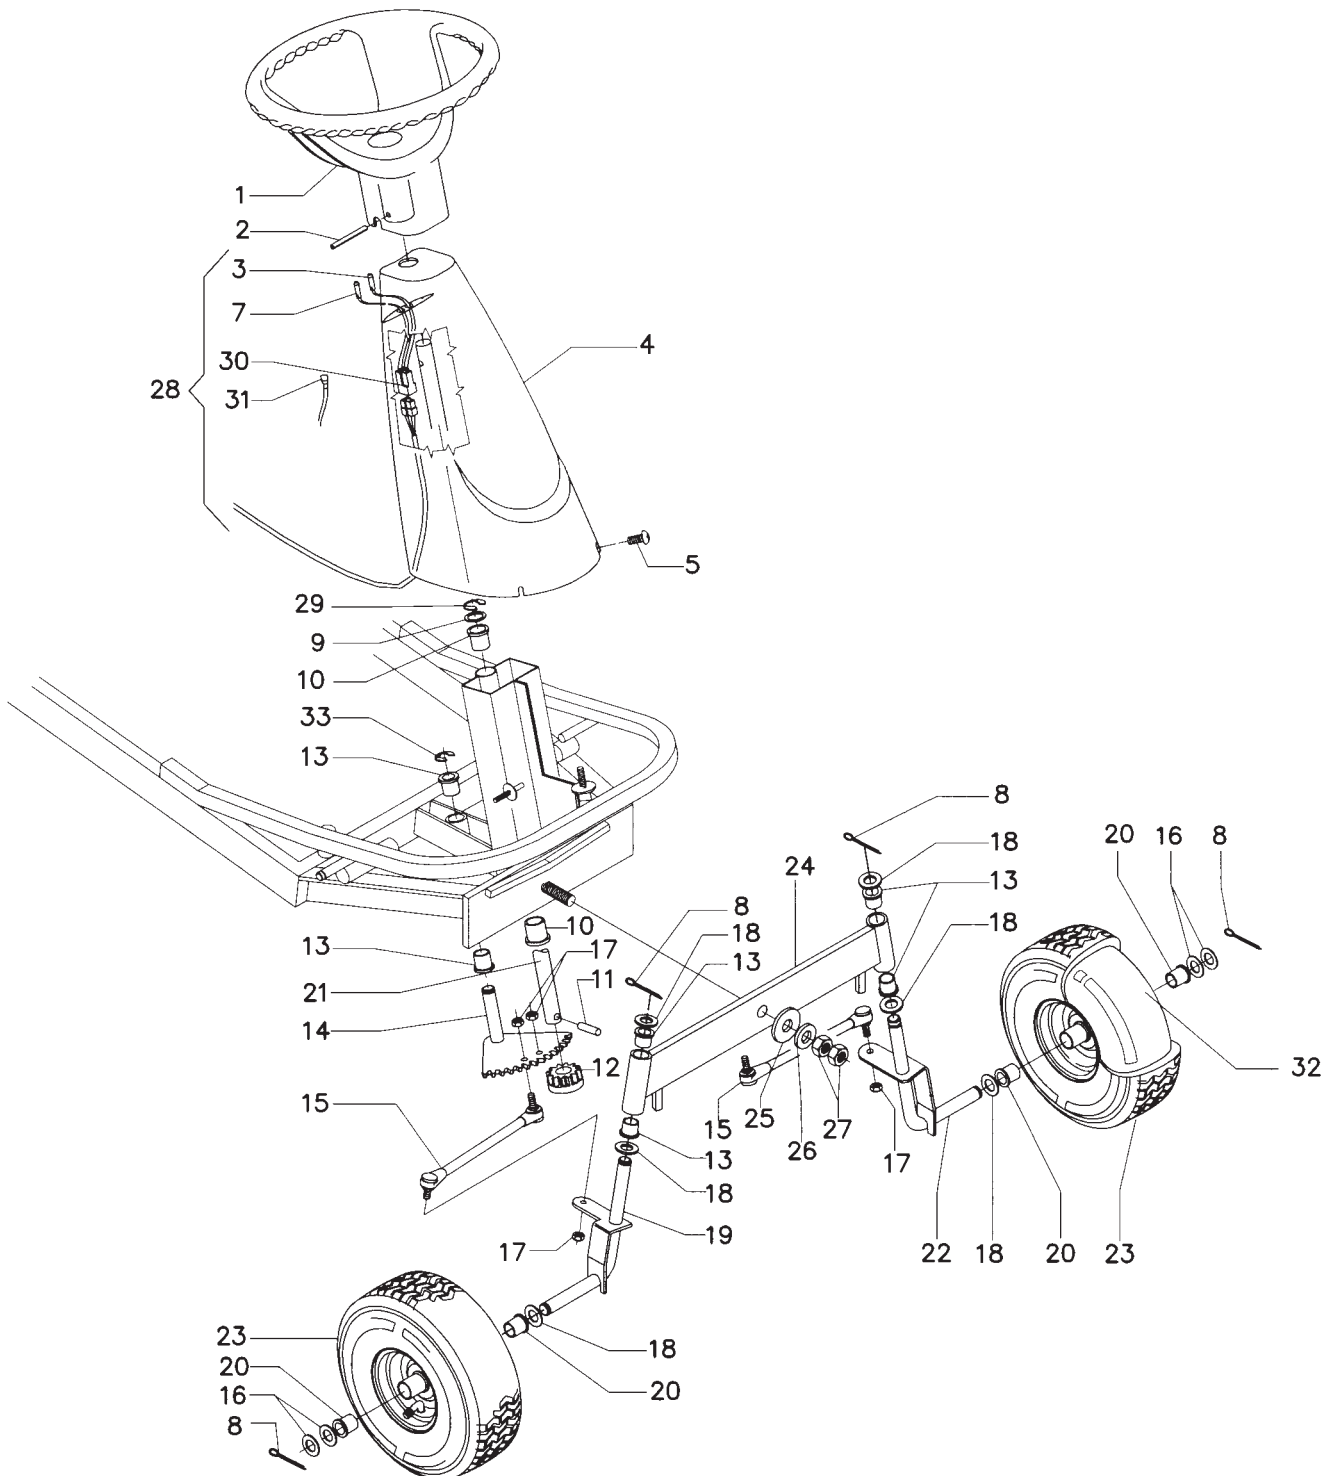

Rider

Slalom & Slalom 76

Catalogo parti di ricambio
Catalogue pieces détachées
Spare parts list
Ersatzteilliste

1	34.1005.900
2	34.1005.544
3	86.3085.000
4	84.3708.000
6	86.2494.000
7	81.4588.000
8	86.2097.010
9	84.3619.000
10	34.1005.550
11	81.4548.000
12	34.1005.922
13	81.4574.000
14	34.1005.313
15	34.1005.980
16	34.1005.914
18	86.3988.200
20	34.1005.258
21	86.2160.000
22	84.3622.000

1	34.1012.900	18	84.3994.000
2	85.1380.000	19	34.1012.135
3	34.1025.164	20	34.1012.132
4	34.1005.916	21	34.1012.124
5	86.3988.200	22	34.1012.136
7	34.1025.163	23	34.1012.133
8	85.1700.000	24	34.1012.106
9	27.0011.943	25	84.4084.500
10	34.1012.128	26	84.6000.000
11	85.1264.000	27	81.4787.000
12	34.1012.200	28	34.1025.187
13	34.0005.110	29	80.1042.000
14	34.1012.118	30	34.1025.165
15	34.1012.138	31	34.1025.166
16	27.0013.596	32	34.1012.119
17	81.4588.000	33	80.1040.060

- 1 85.1137.000
- 2 34.1005.917
- 3 86.2097.010
- 4 34.1020.522
- 5 81.4548.000
- 6 34.1020.526
- 7 30.0010.050
- 8 34.1020.515
- 9 85.1145.000
- 10 34.1020.510
- 11 27.0011.943
- 12 84.3708.000
- 13 81.4588.000
- 14 34.1020.506
- 15 34.1020.520
- 16 84.3622.000
- 17 34.1020.528
- 18 86.2483.000

- 1
- 2
- 3
- 4
- 7
- 8
- 9
- 10
- 11
- 12
- 13
- 14
- 15
- 16
- 17
- 18
- 20