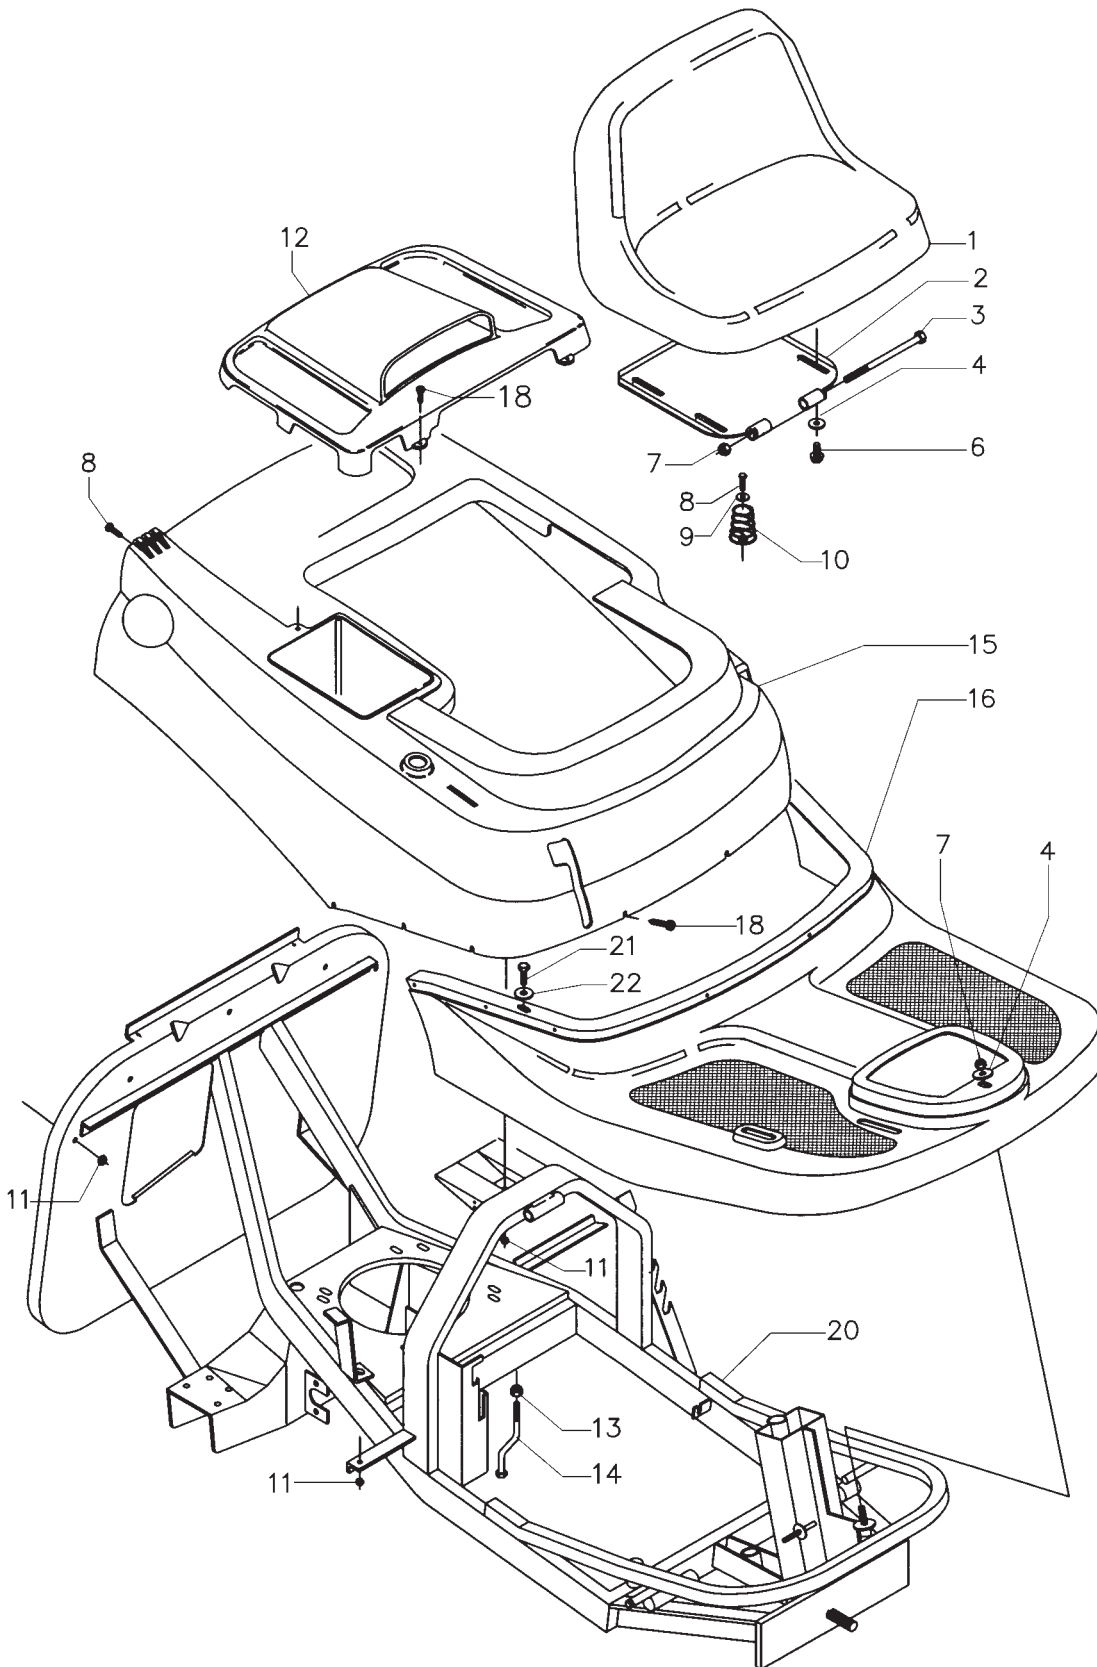

Rider

Slalom & Slalom 76

Catalogo parti di ricambio
Catalogue pieces détachées
Spare parts list
Ersatzteilliste

1	34.1005.900
2	34.1005.544
3	86.3085.000
4	84.3708.000
6	86.2494.000
7	81.4588.000
8	86.2097.010
9	84.3619.000
10	34.1005.550
11	81.4548.000
12	34.1005.922
13	81.4574.000
14	34.1005.313
15	34.1005.980
16	34.1005.914
18	86.3988.200
20	34.1005.258
21	86.2160.000
22	84.3622.000

1	34.1012.900	18	84.3994.000
2	85.1380.000	19	34.1012.135
3	34.1025.164	20	34.1012.132
4	34.1005.916	21	34.1012.124
5	86.3988.200	22	34.1012.136
7	34.1025.163	23	34.1012.133
8	85.1700.000	24	34.1012.106
9	27.0011.943	25	84.4084.500
10	34.1012.128	26	84.6000.000
11	85.1264.000	27	81.4787.000
12	34.1012.200	28	34.1025.187
13	34.0005.110	29	80.1042.000
14	34.1012.118	30	34.1025.165
15	34.1012.138	31	34.1025.166
16	27.0013.596	32	34.1012.119
17	81.4588.000	33	80.1040.060