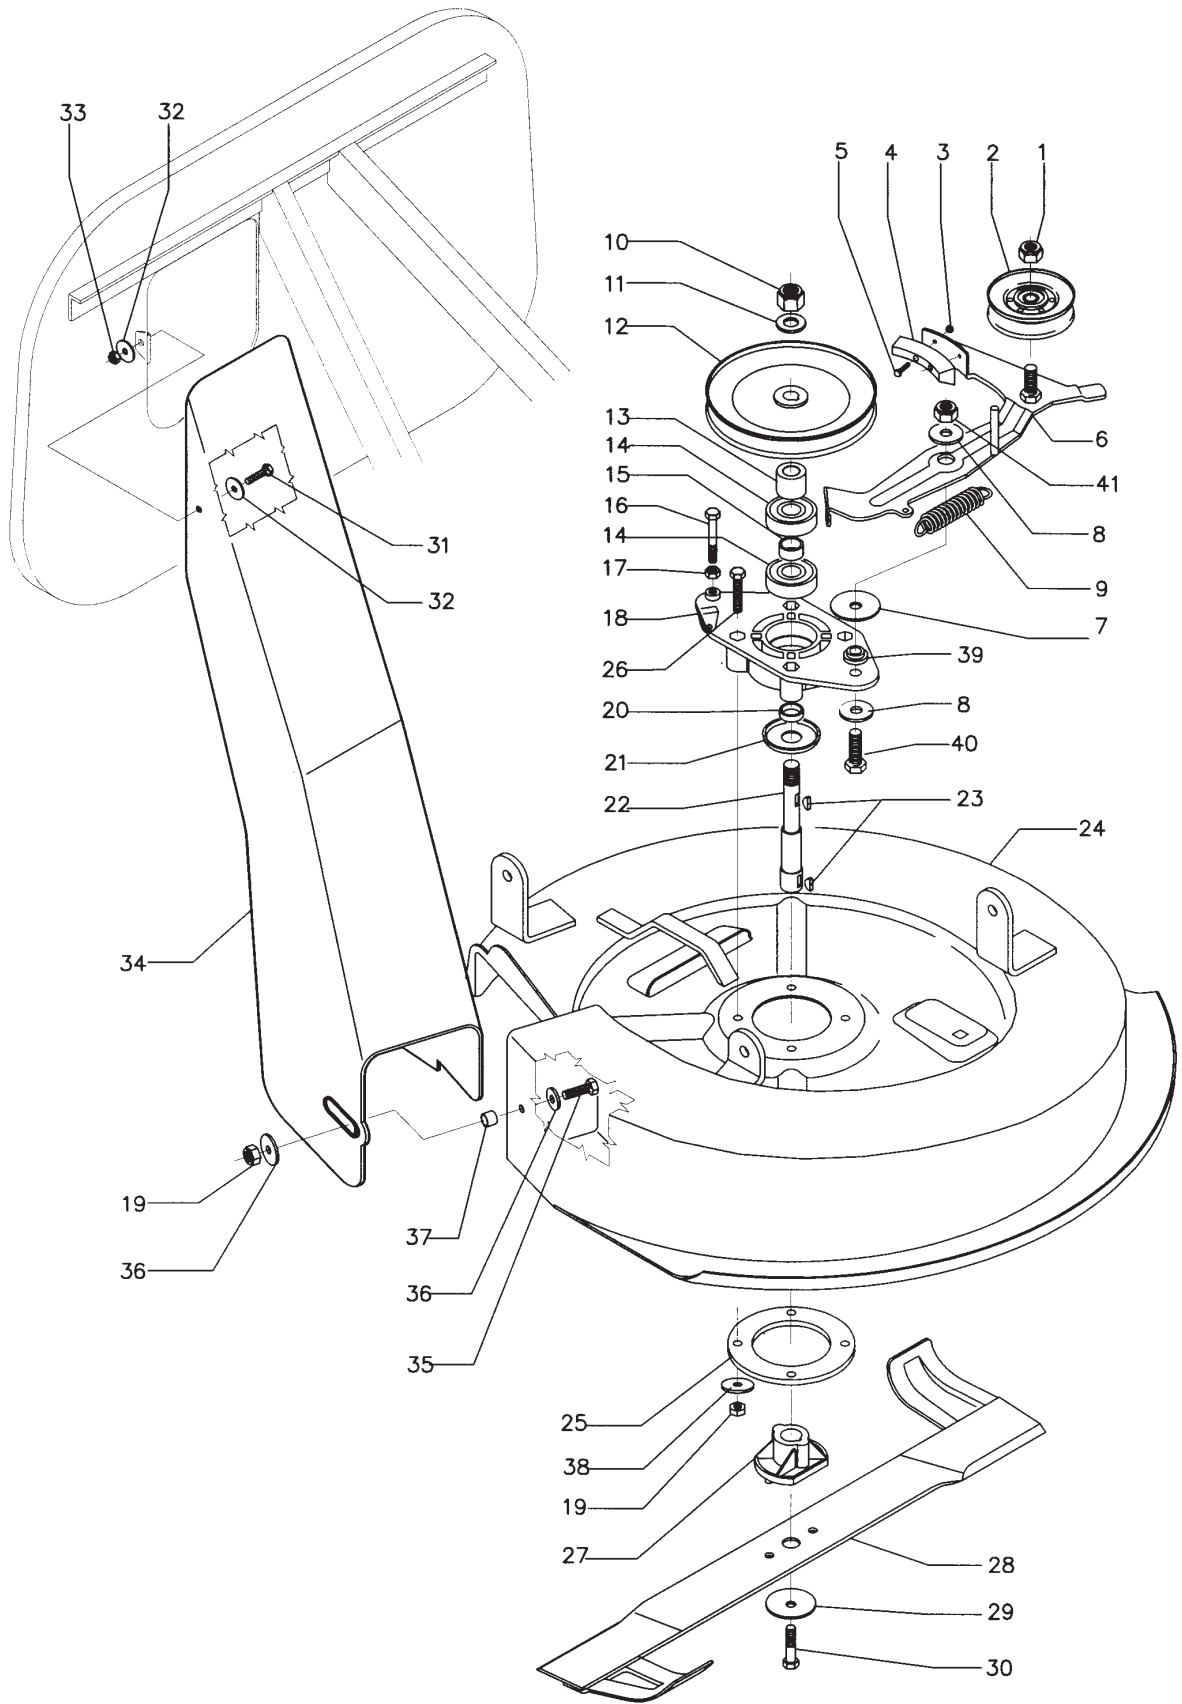

1	81.4703.000	21	23.0330.209	41	81.4702.000
2	34.0020.111	22	34.1020.350	42	34.1020.550 ●
3	81.4530.080	23	26.0050.202	43	34.1020.552 ●
4	34.1020.370	24	34.1020.500 ○	45	34.1020.548 ●
5	86.1931.010	25	34.1020.349	46	34.1020.540 ●
6	34.1020.363	26	86.2845.000	48	86.2556.000 ●
7	34.1020.366	27	34.0020.120	54	34.1020.135 ●
8	84.3884.000	28	34.1020.130 ○	55	34.1020.368 ●
9	34.1020.369 ○	29	84.6000.300	57	34.1020.558 ●
10	81.4794.000	30	86.2439.000	58	86.1930.000 ●
11	84.3994.000	31	86.2097.010	59	81.4530.080 ●
12	34.0020.109	32	84.3619.000		
13	32.1005.217	33	81.4548.000		
14	81.2648.000	34	34.1020.900		
15	34.1020.352	35	86.2724.000	○	Mod. 67
16	86.2952.000	36	84.3713.000	●	Mod. 76
17	81.4580.000	37	22.0005.212		
18	34.1020.060	38	84.3685.000		
19	81.4588.000	39	34.1020.365		
20	34.1020.353	40	86.3750.000