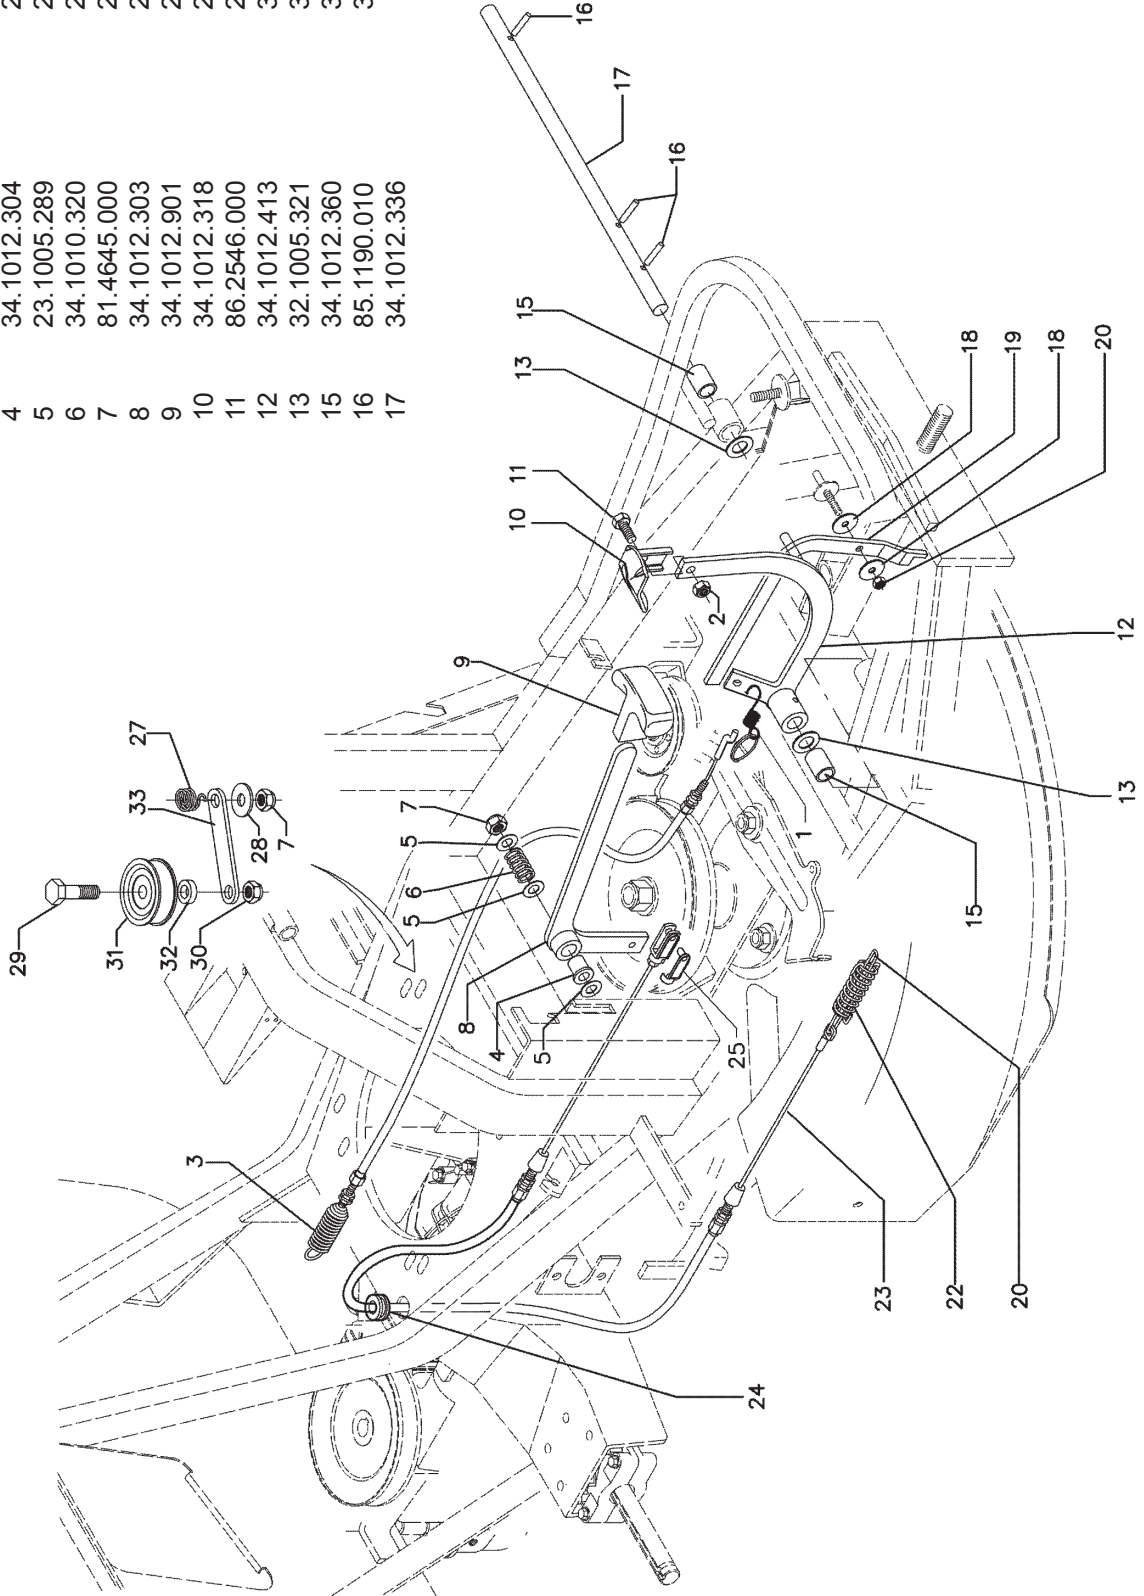

Rider

Slalom & Slalom 76

Catalogo parti di ricambio
Catalogue pieces détachées
Spare parts list
Ersatzteilliste

1	34.1005.900
2	34.1005.544
3	86.3085.000
4	84.3708.000
6	86.2494.000
7	81.4588.000
8	86.2097.010
9	84.3619.000
10	34.1005.550
11	81.4548.000
12	34.1005.922
13	81.4574.000
14	34.1005.313
15	34.1005.980
16	34.1005.914
18	86.3988.200
20	34.1005.258
21	86.2160.000
22	84.3622.000

- 1 86.2847.000
- 2 27.0010.145
- 9 85.1700.000
- 11 81.4588.000
- 12 34.1012.389
- 13 86.2546.000
- 14 34.1005.611
- 15 86.2952.000
- 16 34.1005.558
- 17 34.1005.557
- 18 34.1005.610
- 19 80.1042.000
- 20 34.0005.142

- 21 34.1020.468
- 22 84.3619.000
- 23 26.0050.237
- 27 34.1012.368
- 33 34.1012.393
- 34 34.1012.358
- 41 84.3685.000
- 43 34.1005.564
- 44 34.1005.594
- 45 34.1005.607
- 46 34.1005.608
- 34.1005.609

Destro - Right
Recht - Droite

Sinistro - Left
Link - Gauche

- | | | | |
|----|-------------|----|-------------|
| 1 | 34.1012.436 | 18 | 84.3622.000 |
| 2 | 81.4588.000 | 19 | 34.1012.342 |
| 3 | 34.1012.355 | 20 | 81.4548.000 |
| 4 | 34.1012.304 | 21 | 34.1012.309 |
| 5 | 23.1005.289 | 22 | 34.1012.307 |
| 6 | 34.1010.320 | 23 | 34.1012.310 |
| 7 | 81.4645.000 | 24 | 22.0010.910 |
| 8 | 34.1012.303 | 25 | 80.7021.000 |
| 9 | 34.1012.901 | 27 | 34.1012.433 |
| 10 | 34.1012.318 | 28 | 84.3818.000 |
| 11 | 86.2546.000 | 29 | 86.3946.070 |
| 12 | 34.1012.413 | 30 | 81.4703.000 |
| 13 | 32.1005.321 | 31 | 34.1012.500 |
| 15 | 34.1012.360 | 32 | 33.0020.124 |
| 16 | 85.1190.010 | 33 | 34.1012.430 |
| 17 | 34.1012.336 | | |