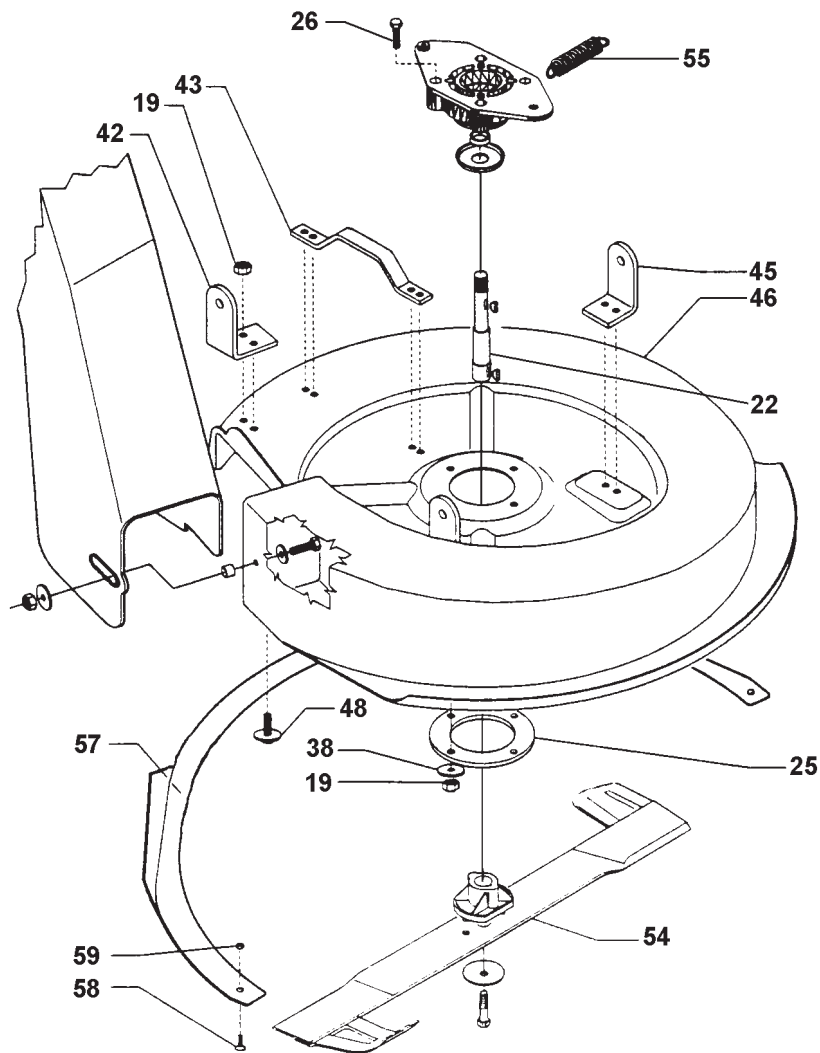

1	81.4703.000	21	23.0330.209	41	81.4702.000
2	34.0020.111	22	34.1020.350	42	34.1020.550 ●
3	81.4530.080	23	26.0050.202	43	34.1020.552 ●
4	34.1020.370	24	34.1020.500 ○	45	34.1020.548 ●
5	86.1931.010	25	34.1020.349	46	34.1020.540 ●
6	34.1020.363	26	86.2845.000	48	86.2556.000 ●
7	34.1020.366	27	34.0020.120	54	34.1020.135 ●
8	84.3884.000	28	34.1020.130 ○	55	34.1020.368 ●
9	34.1020.369 ○	29	84.6000.300	57	34.1020.558 ●
10	81.4794.000	30	86.2439.000	58	86.1930.000 ●
11	84.3994.000	31	86.2097.010	59	81.4530.080 ●
12	34.0020.109	32	84.3619.000		
13	32.1005.217	33	81.4548.000		
14	81.2648.000	34	34.1020.900		
15	34.1020.352	35	86.2724.000	○	Mod. 67
16	86.2952.000	36	84.3713.000	●	Mod. 76
17	81.4580.000	37	22.0005.212		
18	34.1020.060	38	84.3685.000		
19	81.4588.000	39	34.1020.365		
20	34.1020.353	40	86.3750.000