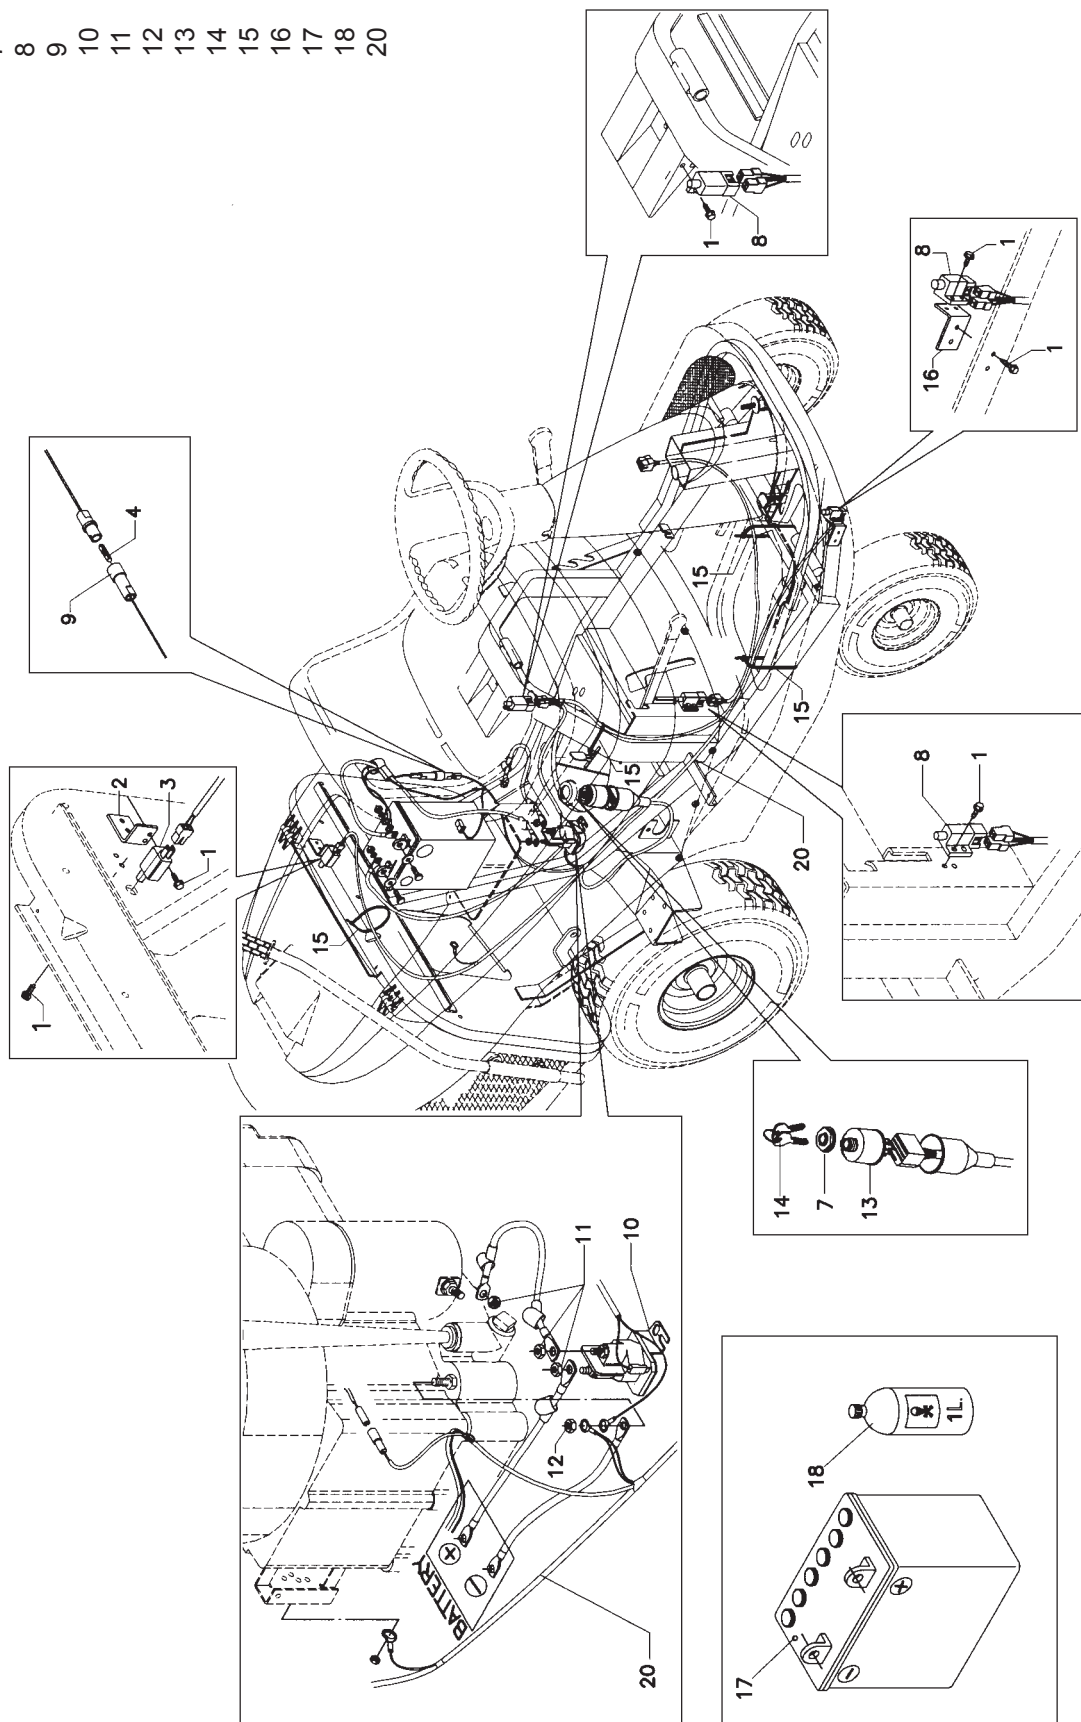

- 86.3981.100
- 34.1025.155
- 34.1025.153
- 34.1025.168
- 34.1025.162
- 34.1025.152
- 34.1025.167
- 34.1025.159
- 81.4550.000
- 81.4574.000
- 34.1025.160
- 34.1025.161
- 81.7642.000
- 34.1025.154
- 34.1025.178
- 34.0025.128
- 34.1025.187

- 1
- 2
- 3
- 4
- 7
- 8
- 9
- 10
- 11
- 12
- 13
- 14
- 15
- 16
- 17
- 18
- 20

1	34.1012.905	17	84.3605.010	37	34.1005.359
2	34.0010.154	18	81.4548.000	38	84.3708.000
3	86.1931.010	19	34.0005.105	39	81.4588.000
4	84.3543.000	20	86.3355.000	40	86.2097.010
5	81.4530.080	21	26.1300.233	41	34.1012.434 ●
6	34.1025.105	22	36.0005.220	43	34.1025.259
7	34.1025.113	24	86.3430.000	44	34.1025.263
8	34.1025.280	25	34.1012.317	48	34.1025.925
-	34.1025.281 ●	26	34.1005.367	49	34.1025.204
9	34.1005.398	27	86.3566.200	50	34.1025.202
-	34.1005.386 ●	28	81.4645.000	51	27.0201.892
10	34.1005.379	29	34.1005.382	52	84.3884.000
11	34.1025.114	30	34.1005.384	53	80.1102.000
12	84.3843.070	31	81.4574.000	54	27.0201.787
13	86.2439.100	32	34.1005.352	55	34.1025.900
14	34.1012.901	33	85.1350.000	56	34.1025.926
15	34.1012.453	34	84.3685.000		
-	34.1012.455 ●	35	34.1005.365		
16	86.2300.000	36	86.2741.000	●	SLALOM 76