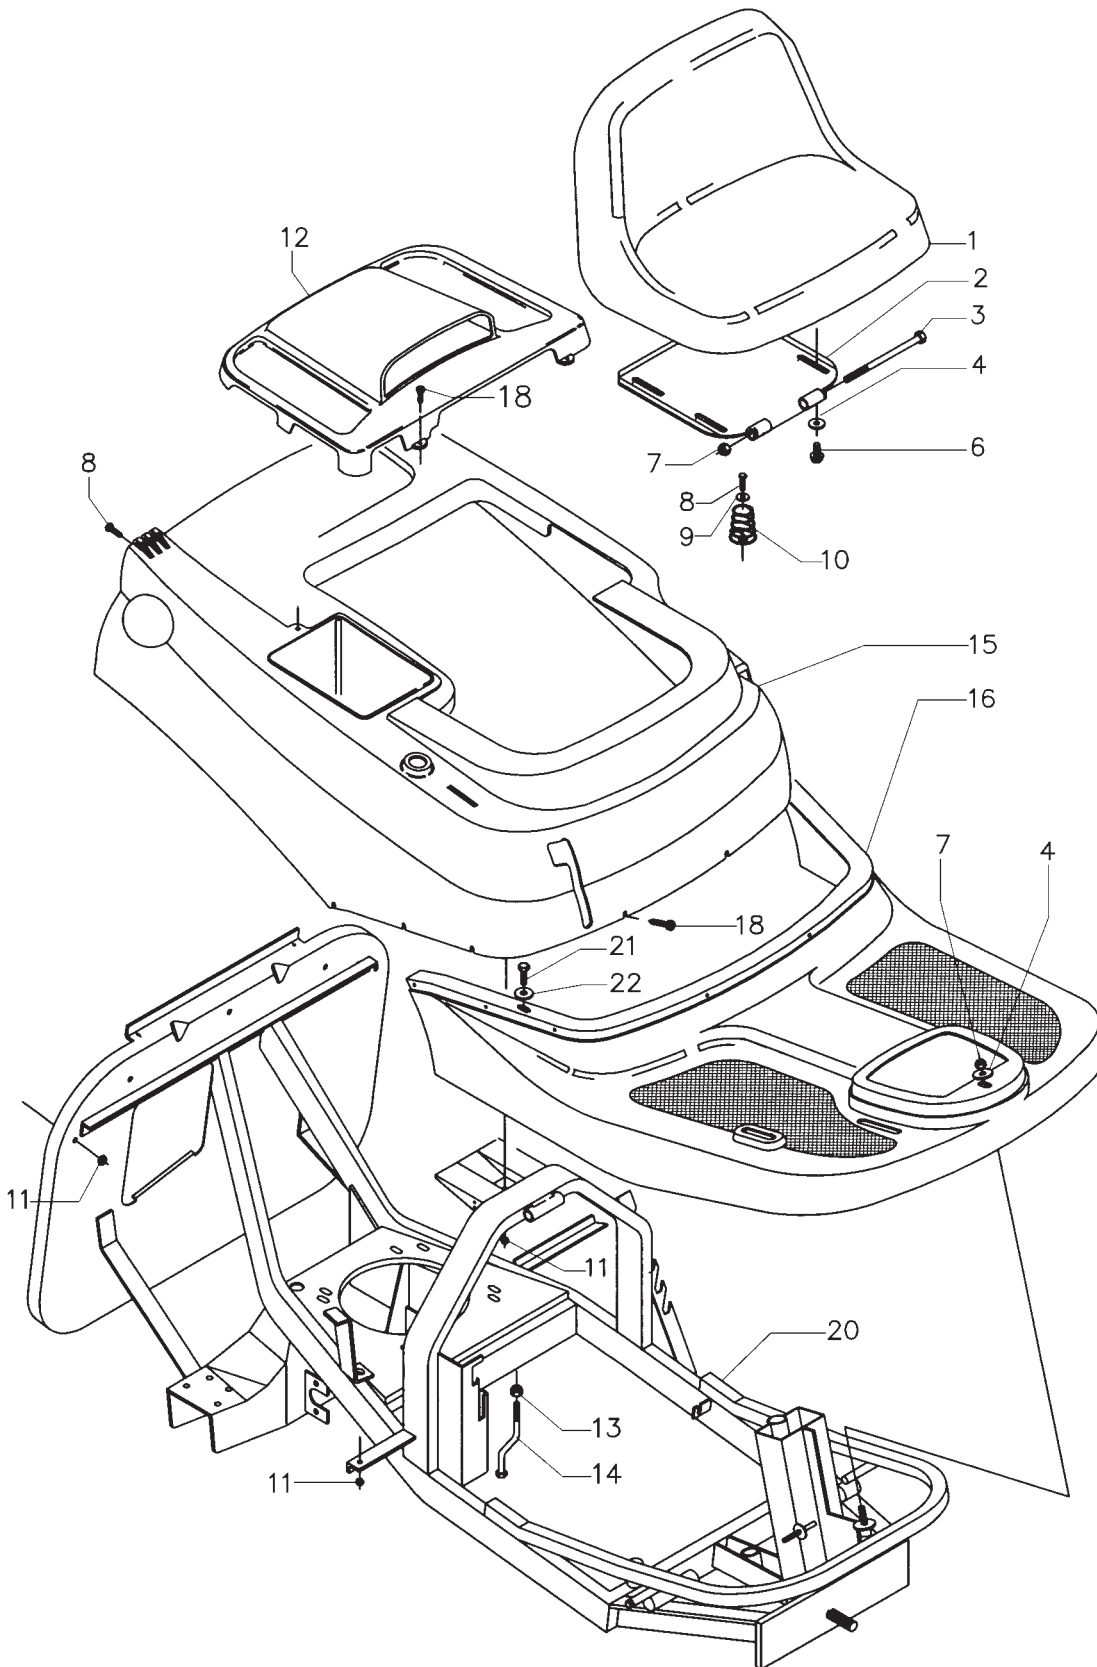

Rider

Slalom & Slalom 76

Catalogo parti di ricambio
Catalogue pieces détachées
Spare parts list
Ersatzteilliste

1	34.1005.900
2	34.1005.544
3	86.3085.000
4	84.3708.000
6	86.2494.000
7	81.4588.000
8	86.2097.010
9	84.3619.000
10	34.1005.550
11	81.4548.000
12	34.1005.922
13	81.4574.000
14	34.1005.313
15	34.1005.980
16	34.1005.914
18	86.3988.200
20	34.1005.258
21	86.2160.000
22	84.3622.000

1	34.1012.900	19	34.1012.135
2	85.1380.000	20	34.1012.132
3	34.1025.164	21	34.1012.124
4	34.1005.916	22	34.1012.136
5	86.3988.200	23	34.1012.127
7	34.1025.163	24	34.1012.106
8	85.1700.000	25	84.4084.500
9	27.0011.943	26	84.6000.000
10	34.1012.128	27	81.4787.000
11	85.1264.000	28	34.1025.187
12	34.1012.200	29	80.1042.000
13	34.0005.110	30	34.1025.165
14	34.1012.118	31	34.1025.166
15	34.1012.138	32	34.1012.119
16	27.0013.596	33	80.1040.060
17	81.4588.000	34	34.1012.149
18	84.3994.000	35	34.1012.129