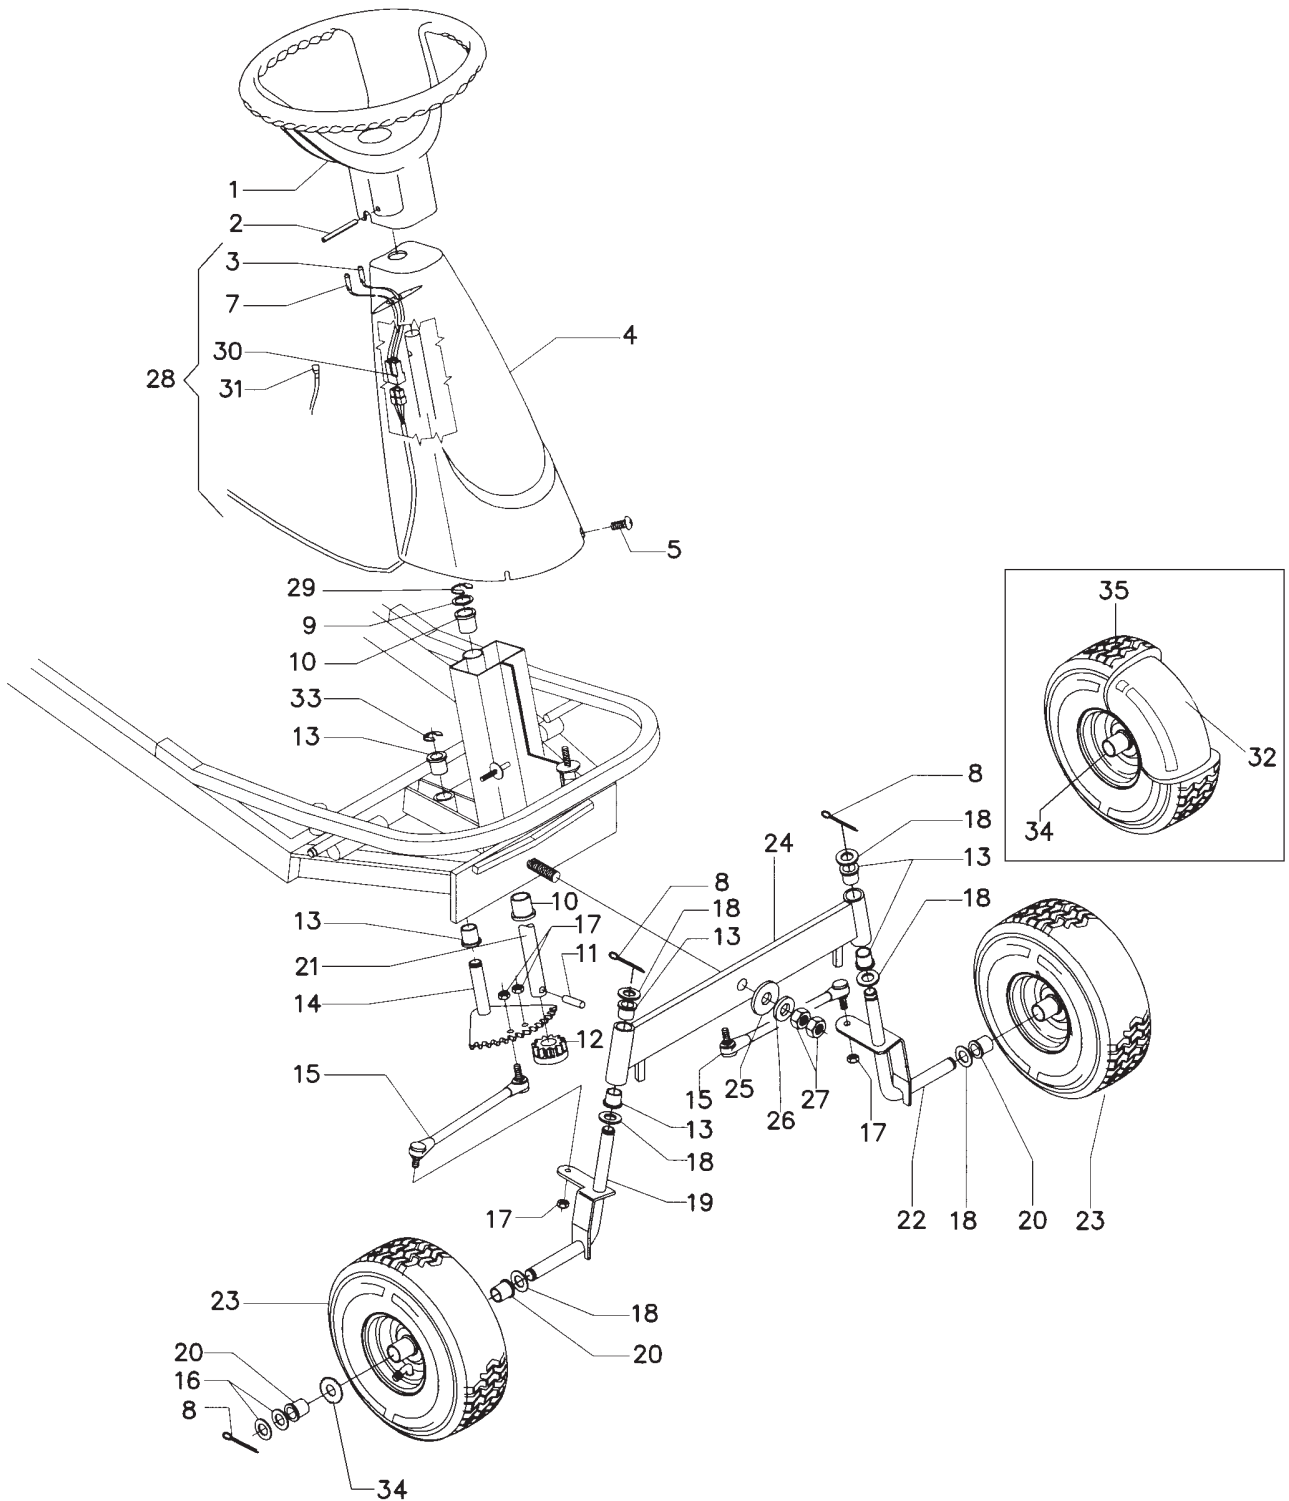

Rider

Slalom & Slalom 76

Catalogo parti di ricambio
Catalogue pieces détachées
Spare parts list
Ersatzteilliste

1	34.1005.900
2	34.1005.544
3	86.3085.000
4	84.3708.000
6	86.2494.000
7	81.4588.000
8	86.2097.010
9	84.3619.000
10	34.1005.550
11	81.4548.000
12	34.1005.922
13	81.4574.000
14	34.1005.313
15	34.1005.980
16	34.1005.914
18	86.3988.200
20	34.1005.258
21	86.2160.000
22	84.3622.000

1	34.1012.900	19	34.1012.135
2	85.1380.000	20	34.1012.132
3	34.1025.164	21	34.1012.124
4	34.1005.916	22	34.1012.136
5	86.3988.200	23	34.1012.127
7	34.1025.163	24	34.1012.106
8	85.1700.000	25	84.4084.500
9	27.0011.943	26	84.6000.000
10	34.1012.128	27	81.4787.000
11	85.1264.000	28	34.1025.187
12	34.1012.200	29	80.1042.000
13	34.0005.110	30	34.1025.165
14	34.1012.118	31	34.1025.166
15	34.1012.138	32	34.1012.119
16	27.0013.596	33	80.1040.060
17	81.4588.000	34	34.1012.149
18	84.3994.000	35	34.1012.129

- 1 85.1137.000
- 2 34.1005.917
- 3 86.2097.010
- 4 34.1020.522
- 5 81.4548.000
- 6 34.1020.526
- 7 30.0010.050
- 8 34.1020.513
- 12 84.3708.000
- 13 81.4588.000
- 14 34.1020.506
- 15 34.1020.520
- 16 84.3622.000
- 17 34.1020.528
- 18 86.2483.000