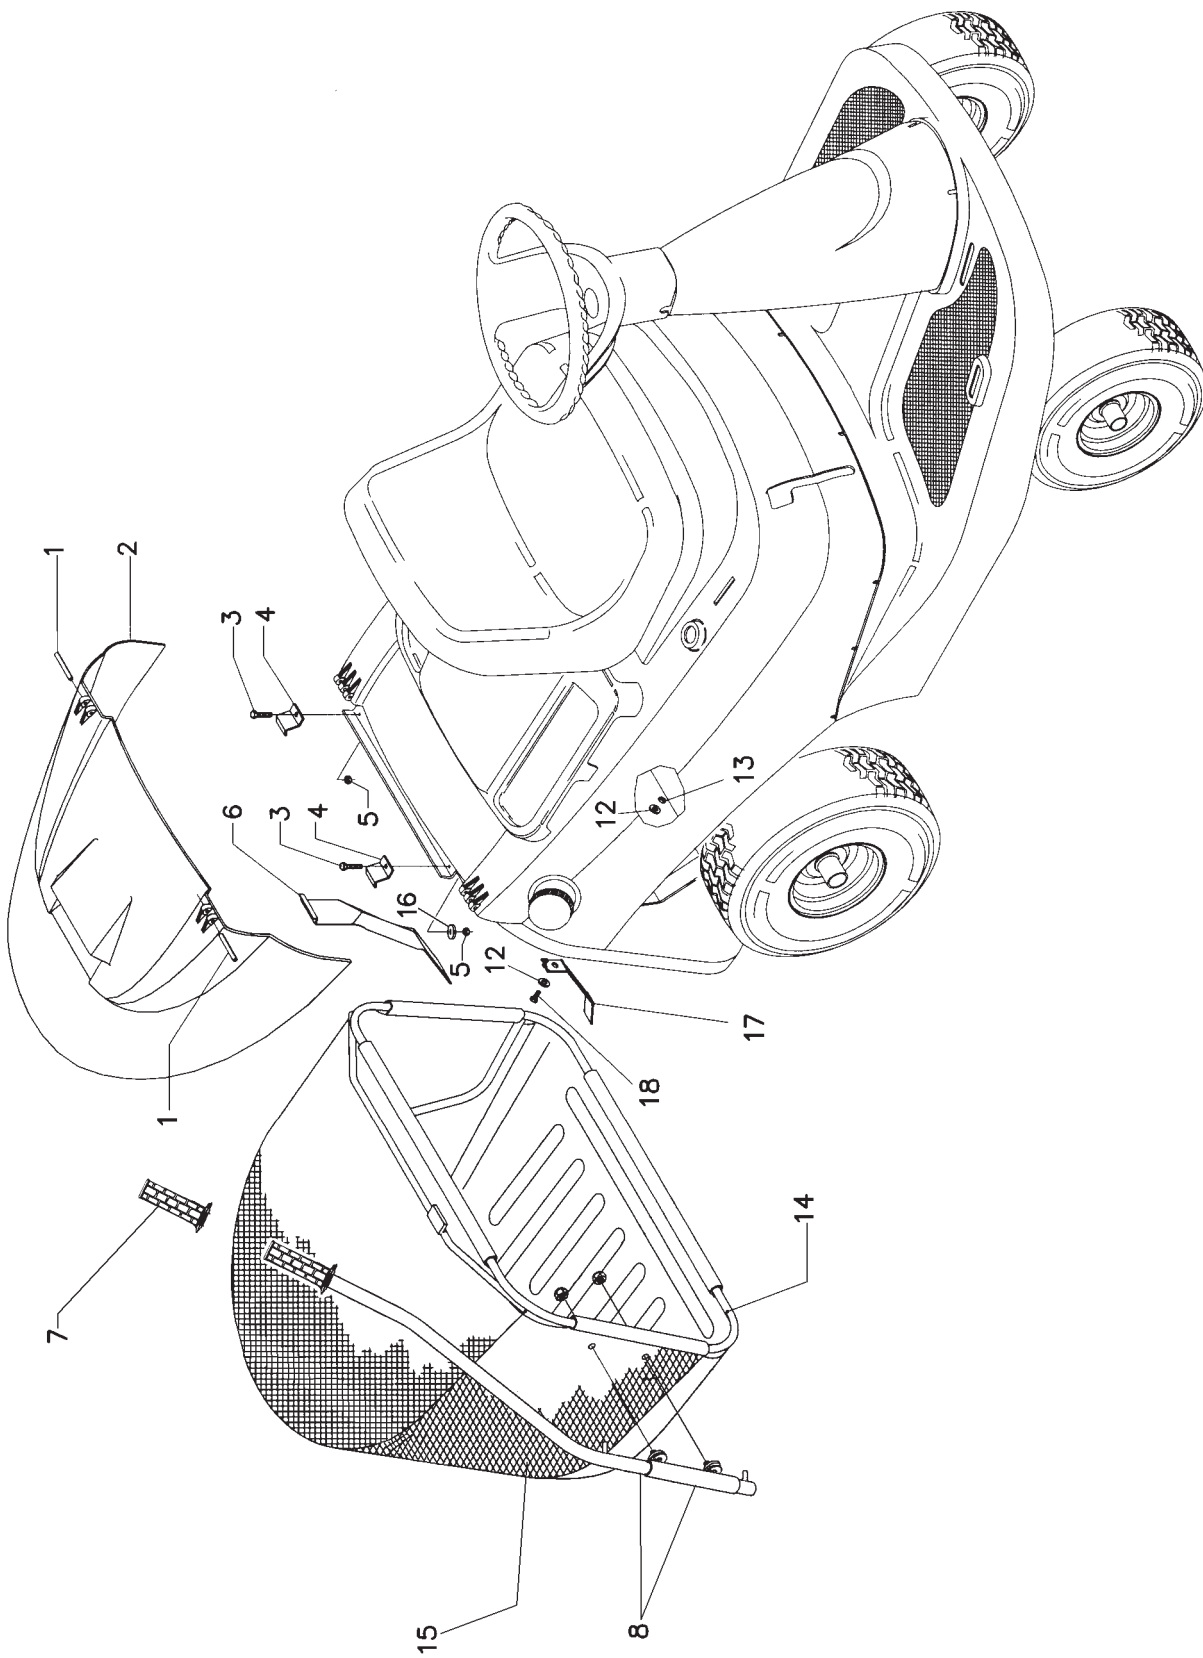

- 1 85.1137.000
- 2 34.1005.917
- 3 86.2097.010
- 4 34.1020.522
- 5 81.4548.000
- 6 34.1020.526
- 7 30.0010.050
- 8 34.1020.513
- 12 84.3708.000
- 13 81.4588.000
- 14 34.1020.506
- 15 34.1020.520
- 16 84.3622.000
- 17 34.1020.528
- 18 86.2483.000

● SLALOM 76