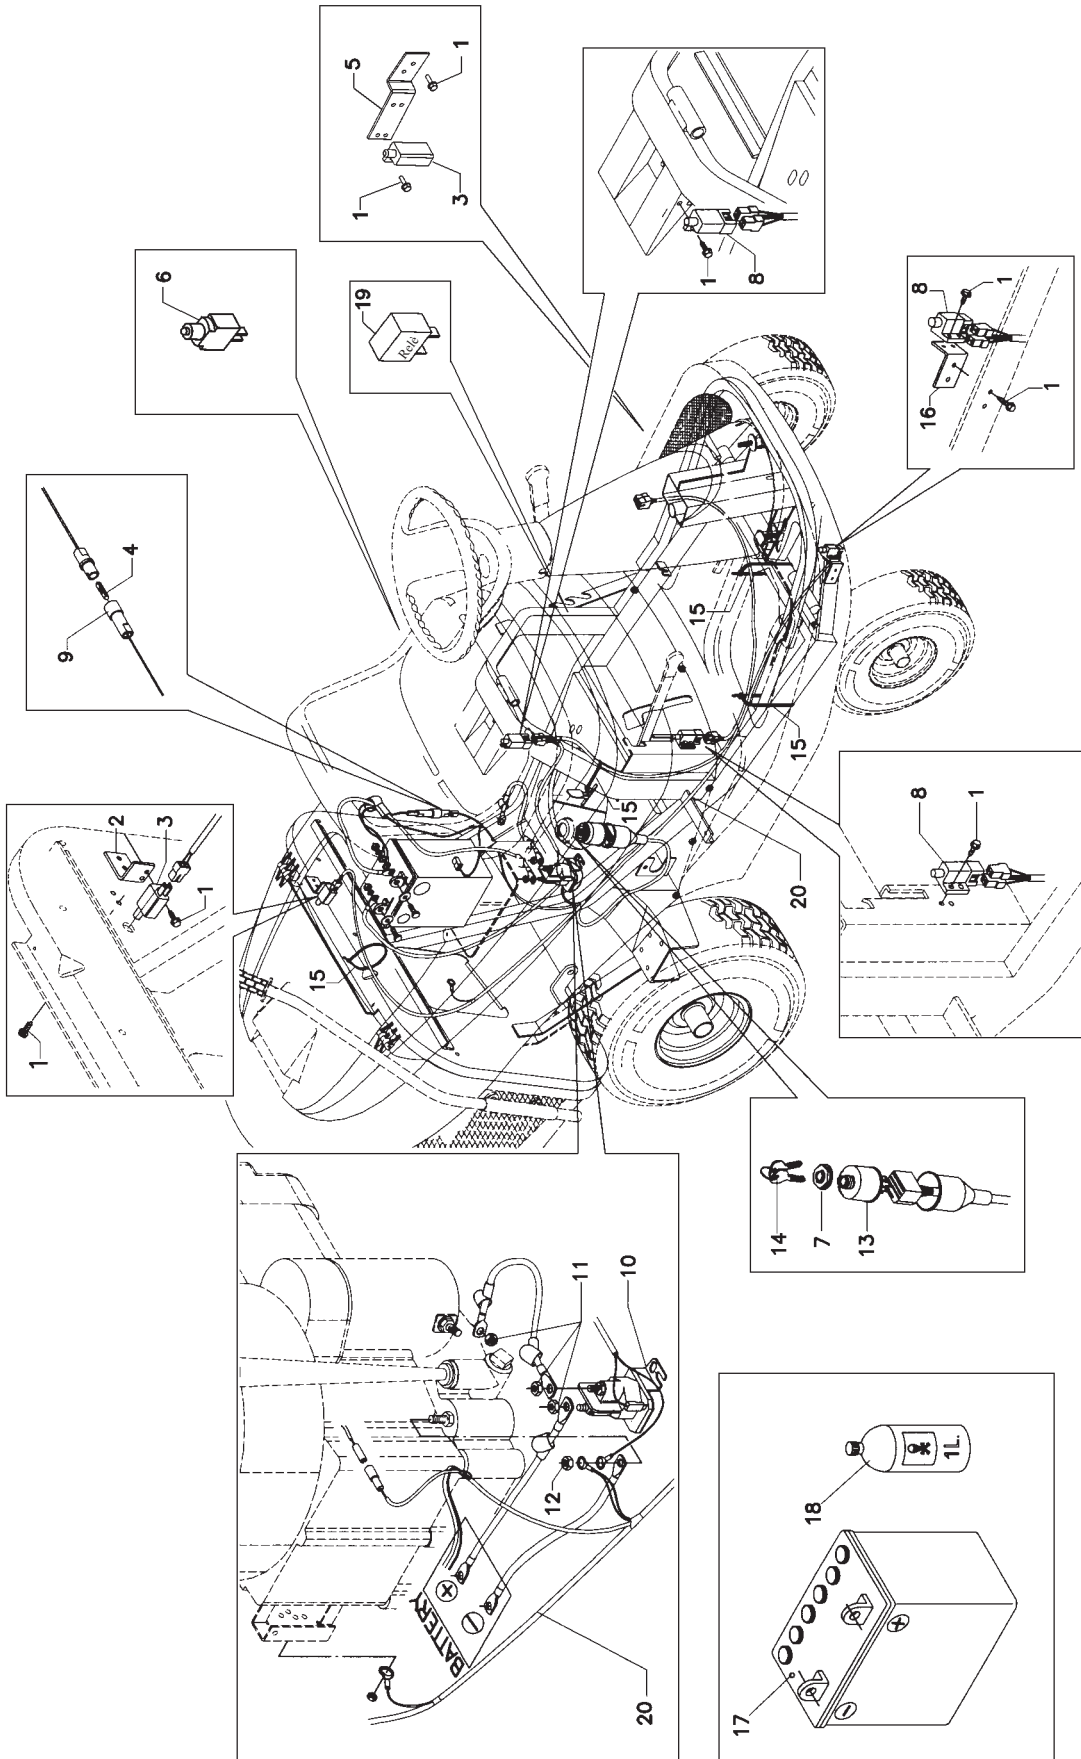

- 86.3981.100
- 34.1025.155
- 34.1025.153
- 34.1025.168
- 34.1025.194
- 34.1025.223
- 34.1025.162
- 34.1025.152
- 34.1025.167
- 34.1025.159
- 81.4550.000
- 81.4574.000
- 34.1025.160
- 34.1025.161
- 81.7642.000
- 34.1025.154
- 34.1025.178
- 34.0025.128
- 34.1025.294
- 34.1025.298

- 1
- 2
- 3
- 4
- 5
- 6
- 7
- 8
- 9
- 10
- 11
- 12
- 13
- 14
- 15
- 16
- 17
- 18
- 19
- 20