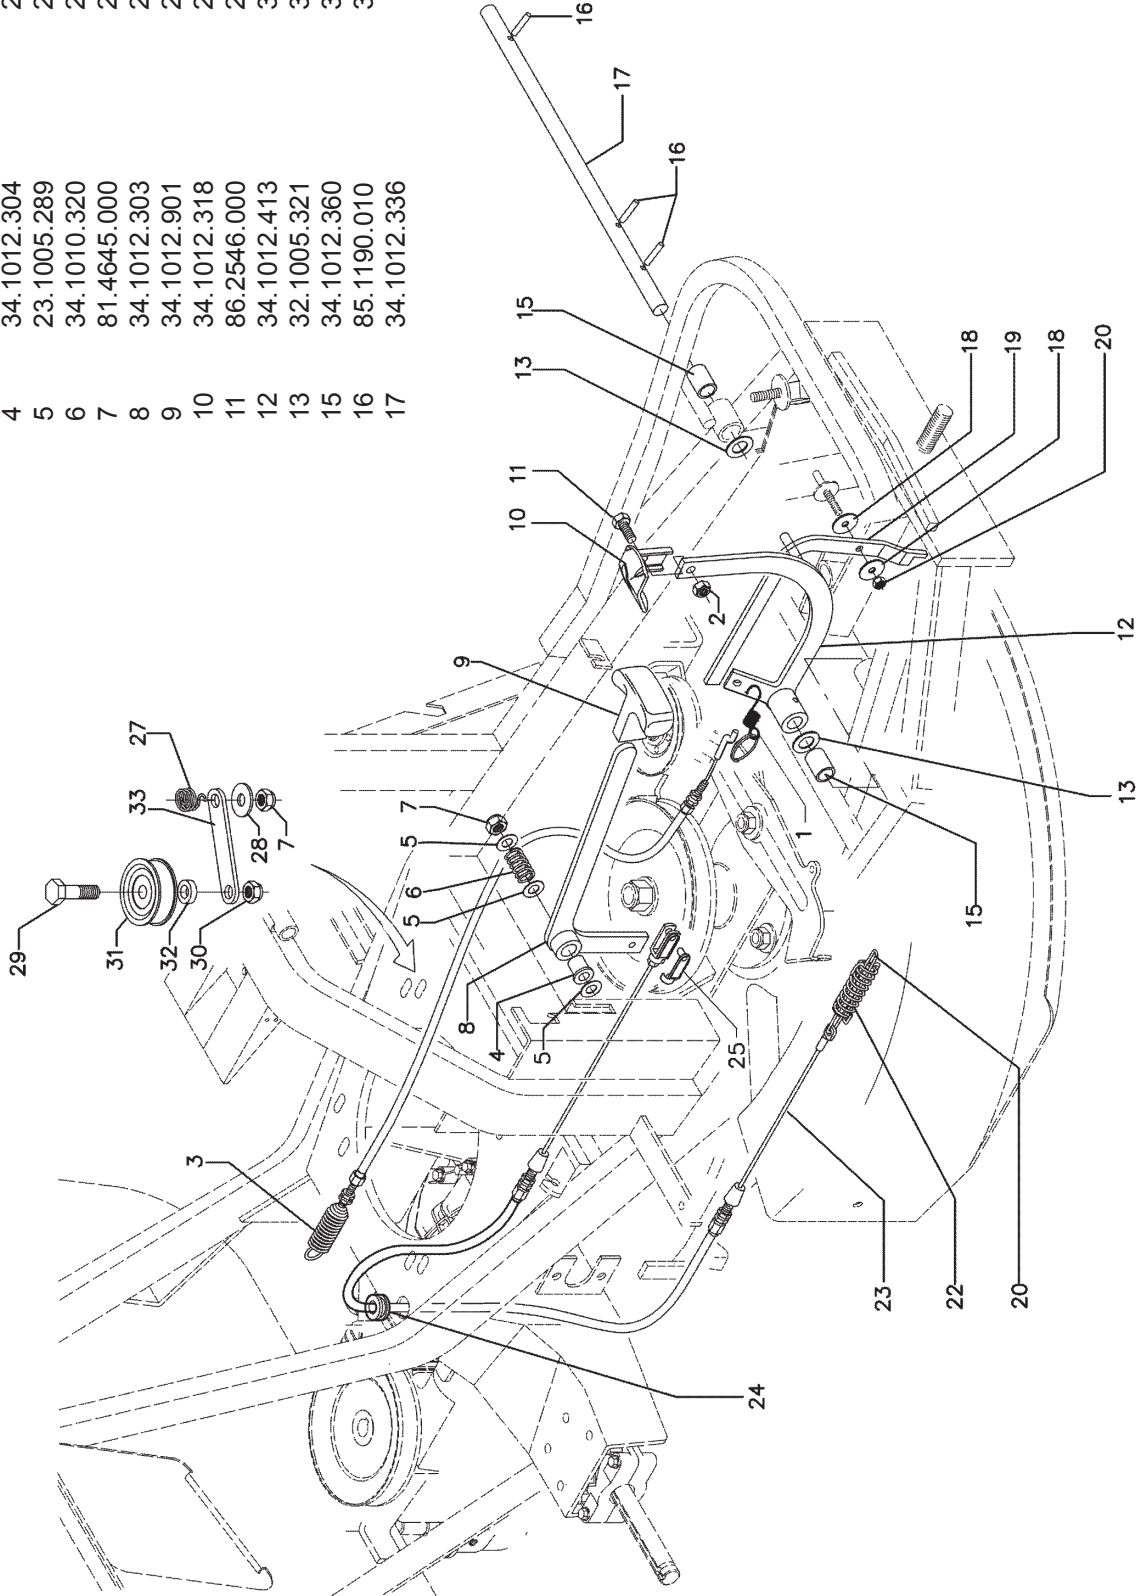

Rider Slalom & Slalom 76

***Catalogo parti di ricambio
Catalogue pieces détachées
Spare parts list
Ersatzteilliste***

1	34.1005.900
2	34.1005.544
3	86.3085.000
4	84.3708.000
6	86.2494.000
7	81.4588.000
8	86.2097.010
9	84.3619.000
10	34.1005.550
11	81.4548.000
12	34.1005.923
13	81.4574.000
14	34.1005.313
15	34.1005.945
16	34.1005.947
17	34.1005.652
18	86.3988.200
20	34.1005.245
21	86.2160.000
22	84.3622.000

- 1 86.2847.000
- 2 27.0010.145
- 9 85.1700.000
- 11 81.4588.000
- 12 34.1012.389
- 13 86.2546.000
- 14 34.1005.611
- 15 86.2952.000
- 16 34.1005.558
- 17 34.1005.557
- 18 34.1005.610
- 19 80.1042.000
- 20 34.0005.142

- 21 34.1020.468
- 22 84.3619.000
- 23 26.0050.237
- 27 34.1012.368
- 33 34.1012.393
- 34 34.1012.358
- 41 84.3685.000
- 43 34.1005.564
- 44 34.1005.594
- 45 34.1005.607
- 46 34.1005.608
- 34.1005.609

Destro - Right
 Recht - Droite

Sinistro - Left
 Link - Gauche

- | | | | |
|----|-------------|----|-------------|
| 1 | 34.1012.436 | 18 | 84.3622.000 |
| 2 | 81.4588.000 | 19 | 34.1012.342 |
| 3 | 34.1012.355 | 20 | 81.4548.000 |
| 4 | 34.1012.304 | 21 | 34.1012.309 |
| 5 | 23.1005.289 | 22 | 34.1012.307 |
| 6 | 34.1010.320 | 23 | 34.1012.310 |
| 7 | 81.4645.000 | 24 | 22.0010.910 |
| 8 | 34.1012.303 | 25 | 80.7021.000 |
| 9 | 34.1012.901 | 27 | 34.1012.433 |
| 10 | 34.1012.318 | 28 | 84.3818.000 |
| 11 | 86.2546.000 | 29 | 86.3946.070 |
| 12 | 34.1012.413 | 30 | 81.4703.000 |
| 13 | 32.1005.321 | 31 | 26.0005.906 |
| 15 | 34.1012.360 | 32 | 33.0020.124 |
| 16 | 85.1190.010 | 33 | 34.1012.430 |
| 17 | 34.1012.336 | | |