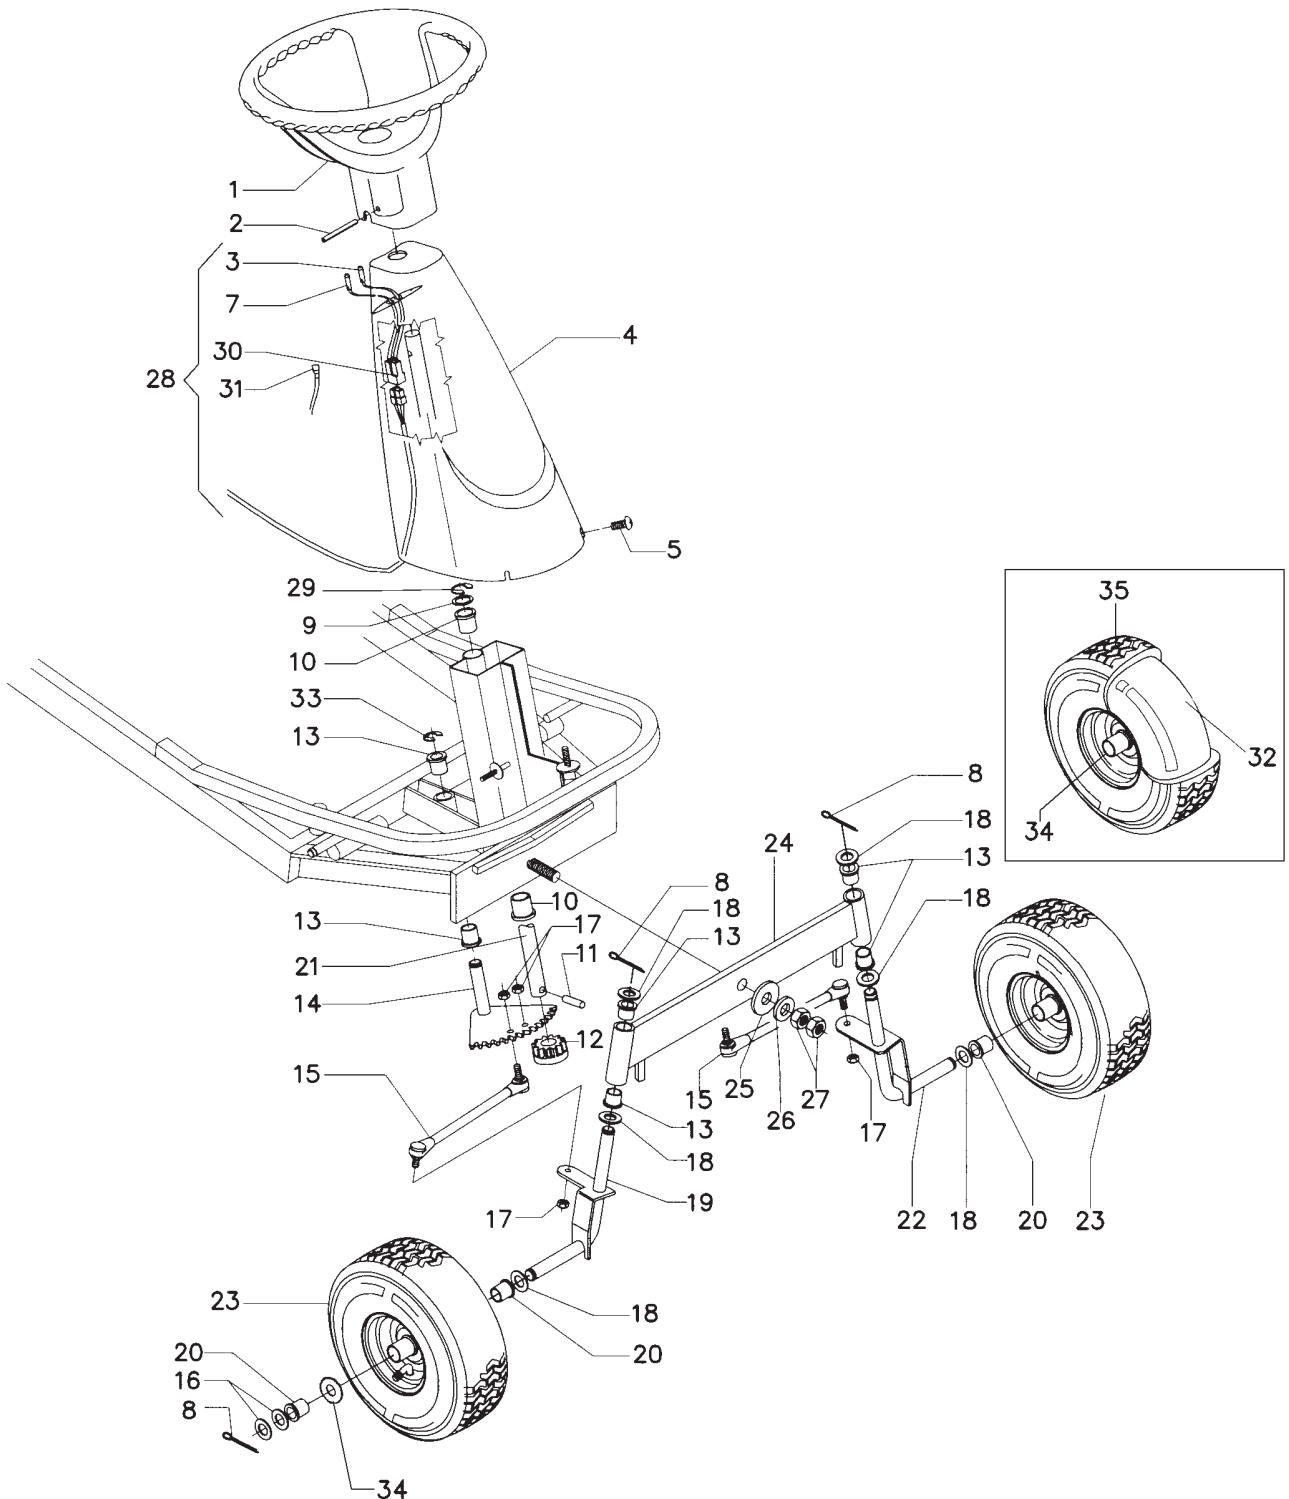

Rider Slalom & Slalom 76

***Catalogo parti di ricambio
Catalogue pieces détachées
Spare parts list
Ersatzteilliste***

1	34.1005.900
2	34.1005.544
3	86.3085.000
4	84.3708.000
6	86.2494.000
7	81.4588.000
8	86.2097.010
9	84.3619.000
10	34.1005.550
11	81.4548.000
12	34.1005.923
13	81.4574.000
14	34.1005.313
15	34.1005.945
16	34.1005.947
17	34.1005.652
18	86.3988.200
20	34.1005.245
21	86.2160.000
22	84.3622.000

1	34.1012.900	19	34.1012.135
2	85.1380.000	20	34.1012.131
3	34.1025.164	21	34.1012.124
4	34.1005.949	22	34.1012.136
5	86.3988.200	23	34.1012.127
7	34.1025.163	24	34.1012.106
8	85.1700.000	25	84.4084.500
9	27.0011.943	26	84.6000.000
10	34.1012.128	27	81.4787.000
11	85.1264.000	28	34.1025.187
12	34.1012.200	29	80.1042.000
13	34.0005.110	30	34.1025.165
14	34.1012.118	31	34.1025.166
15	34.1012.138	32	34.1012.119
16	27.0013.596	33	80.1040.060
17	81.4588.000	34	34.1012.149
18	84.3994.000	35	34.1012.129