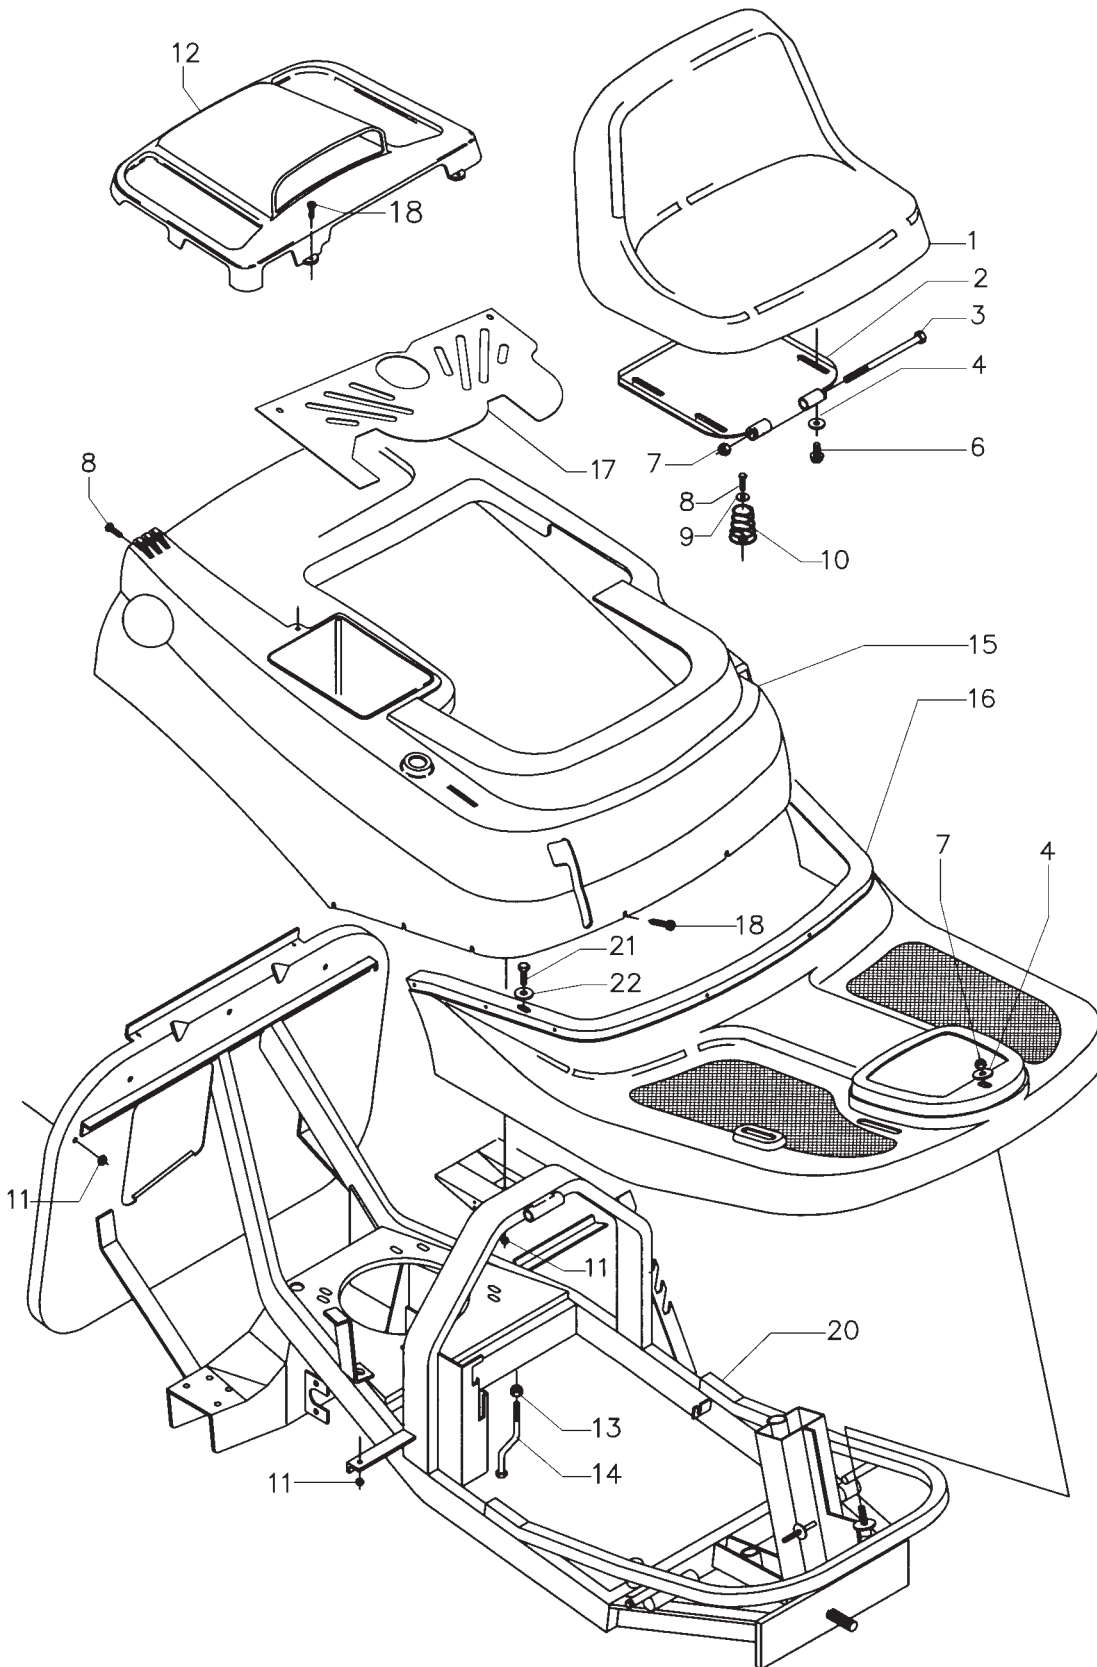

Rider Slalom & Slalom 76

***Catalogo parti di ricambio
Catalogue pieces détachées
Spare parts list
Ersatzteilliste***

1	34.1005.900
2	34.1005.544
3	86.3085.000
4	84.3708.000
6	86.2494.000
7	81.4588.000
8	86.2097.010
9	84.3619.000
10	34.1005.550
11	81.4548.000
12	34.1005.923
13	81.4574.000
14	34.1005.313
15	34.1005.945
16	34.1005.947
17	34.1005.652
18	86.3988.200
20	34.1005.245
21	86.2160.000
22	84.3622.000

1	34.1012.900	19	34.1012.135
2	85.1380.000	20	34.1012.131
3	34.1025.164	21	34.1012.124
4	34.1005.949	22	34.1012.136
5	86.3988.200	23	34.1012.127
7	34.1025.163	24	34.1012.106
8	85.1700.000	25	84.4084.500
9	27.0011.943	26	84.6000.000
10	34.1012.128	27	81.4787.000
11	85.1264.000	28	34.1025.187
12	34.1012.200	29	80.1042.000
13	34.0005.110	30	34.1025.165
14	34.1012.118	31	34.1025.166
15	34.1012.138	32	34.1012.119
16	27.0013.596	33	80.1040.060
17	81.4588.000	34	34.1012.149
18	84.3994.000	35	34.1012.129