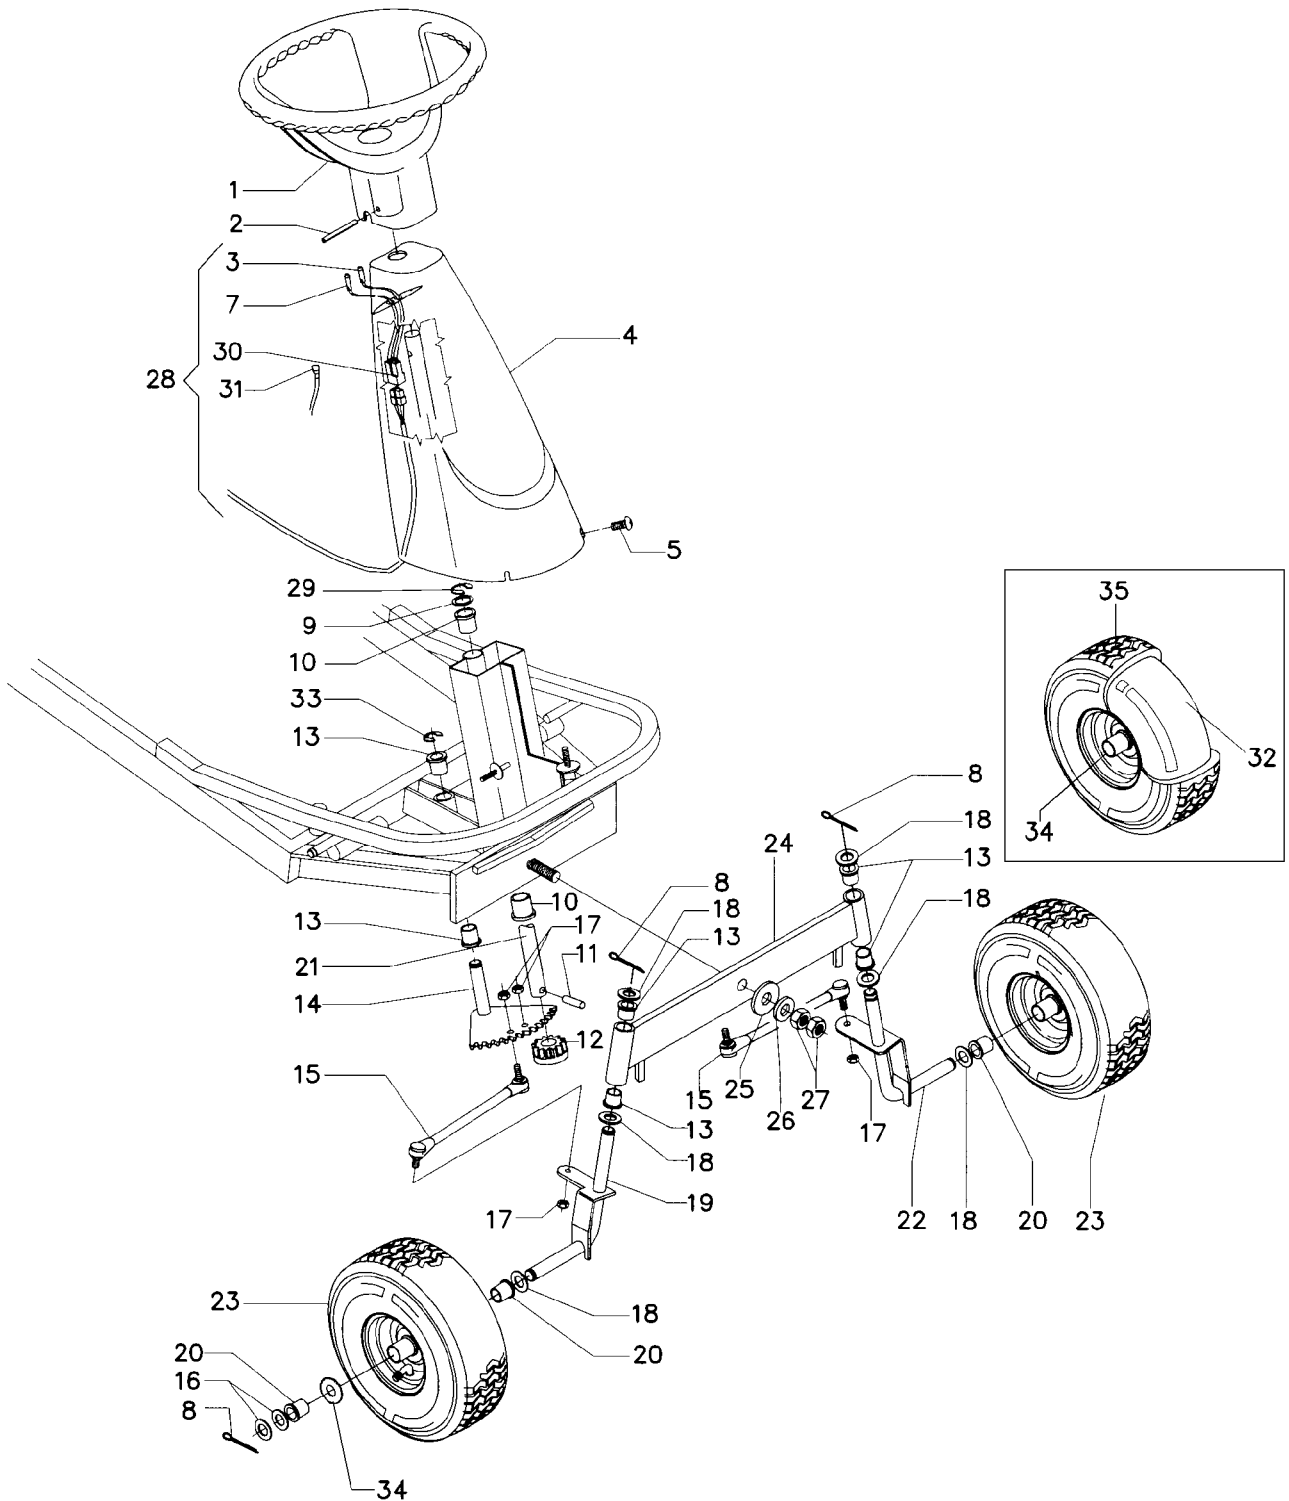

Rider Slalom & Slalom 76

***Catalogo parti di ricambio
Catalogue pieces détachées
Spare parts list
Ersatzteilliste***

1	34.1005.900
2	34.1005.544
3	86.3085.000
4	84.3708.000
6	86.2494.000
7	81.4588.000
8	86.2097.010
9	84.3619.000
10	34.1005.550
11	81.4548.000
12	34.1005.923
13	81.4574.000
14	34.1005.313
15	34.1005.945
16	34.1005.947
17	34.1005.652
18	86.3988.200
20	34.1005.245
21	86.2160.000
22	84.3622.000

1	34.1012.900	19	34.1012.135
2	85.1380.000	20	34.1012.131
3	34.1025.164	21	34.1012.124
4	34.1005.949	22	34.1012.136
5	86.3988.200	23	34.1012.127
7	34.1025.163	24	34.1012.106
8	85.1700.000	25	84.4084.500
9	27.0011.943	26	84.6000.000
10	34.1012.128	27	81.4787.000
11	85.1264.000	28	34.1025.187
12	34.1012.200	29	80.1042.000
13	34.0005.110	30	34.1025.165
14	34.1012.118	31	34.1025.166
15	34.1012.138	32	34.1012.119
16	27.0013.596	33	80.1040.060
17	81.4588.000	34	34.1012.149
18	84.3994.000	35	34.1012.129