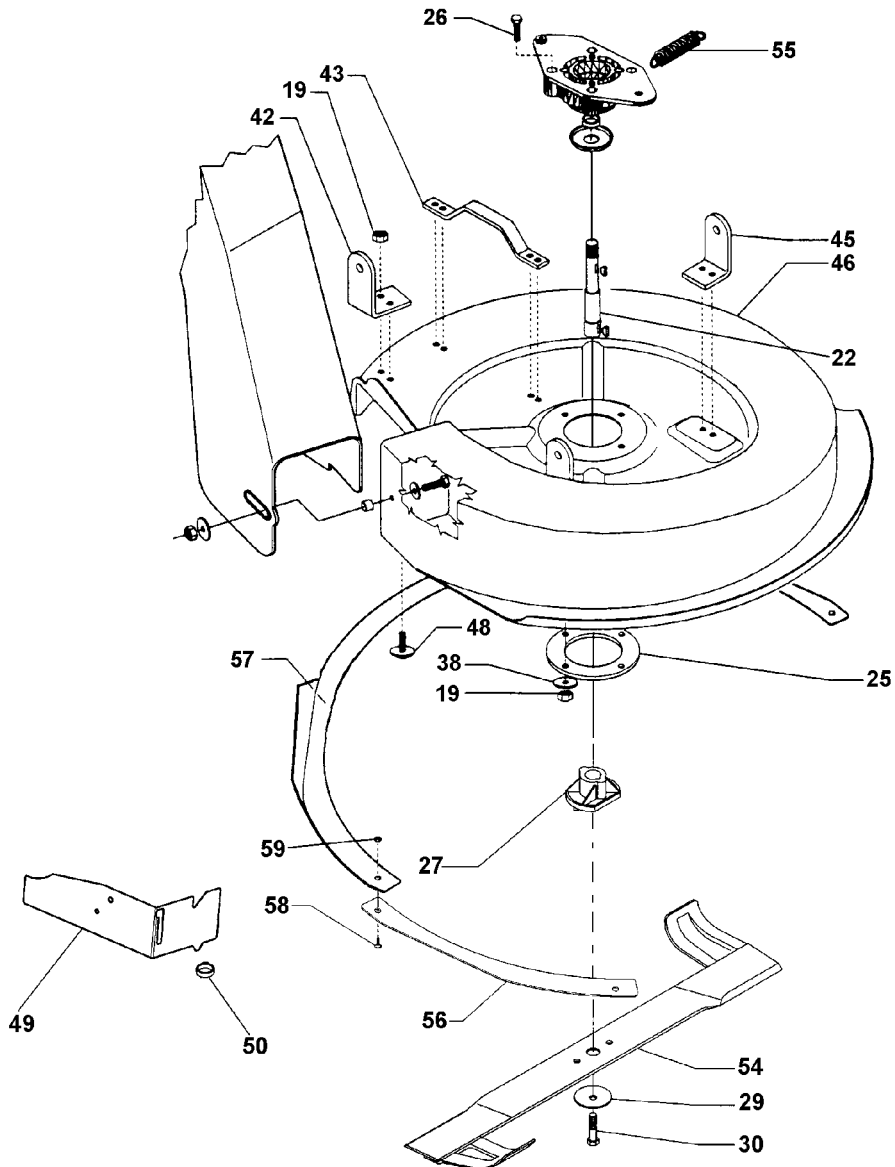

1	81.4703.000	21	23.0330.209	41	81.4702.000
2	34.0020.111	22	34.1020.350	42	34.1020.550 ●
3	81.4530.080	23	26.0050.202	43	34.1020.552 ●
4	34.1020.370	24	34.1020.500 ○	45	34.1020.548 ●
5	86.1931.010	25	34.1020.349	46	34.1020.540 ●
6	34.1020.363	26	86.2845.000	47	86.2160.000 ○
7	34.1020.366	27	34.0020.120	48	86.2556.000 ●
8	84.3884.000	28	34.1020.130 ○	49	34.1005.655 ●
9	34.1020.369 ○	29	84.6000.300	-	34.1005.656 ○
10	81.4794.000	30	86.2439.000	50	50.0025.927 ●
11	84.3994.000	31	86.2097.010	51	81.7642.000 ○
12	34.0020.109	32	84.3619.000	54	34.1020.135 ●
13	32.1005.217	33	81.4548.000	55	34.1020.368 ●
14	81.2648.000	34	34.1020.900	56	34.1020.575 ●
15	34.1020.352	35	86.2724.000	57	34.1020.558 ●
16	86.2952.000	36	84.3713.000	58	86.1930.000 ●
17	81.4580.000	37	22.0005.212	59	81.4530.080 ●
18	34.1020.060	38	84.3685.000	○	Mod. 67
19	81.4588.000	39	34.1020.365	●	Mod. 76
20	34.1020.353	40	86.3750.000