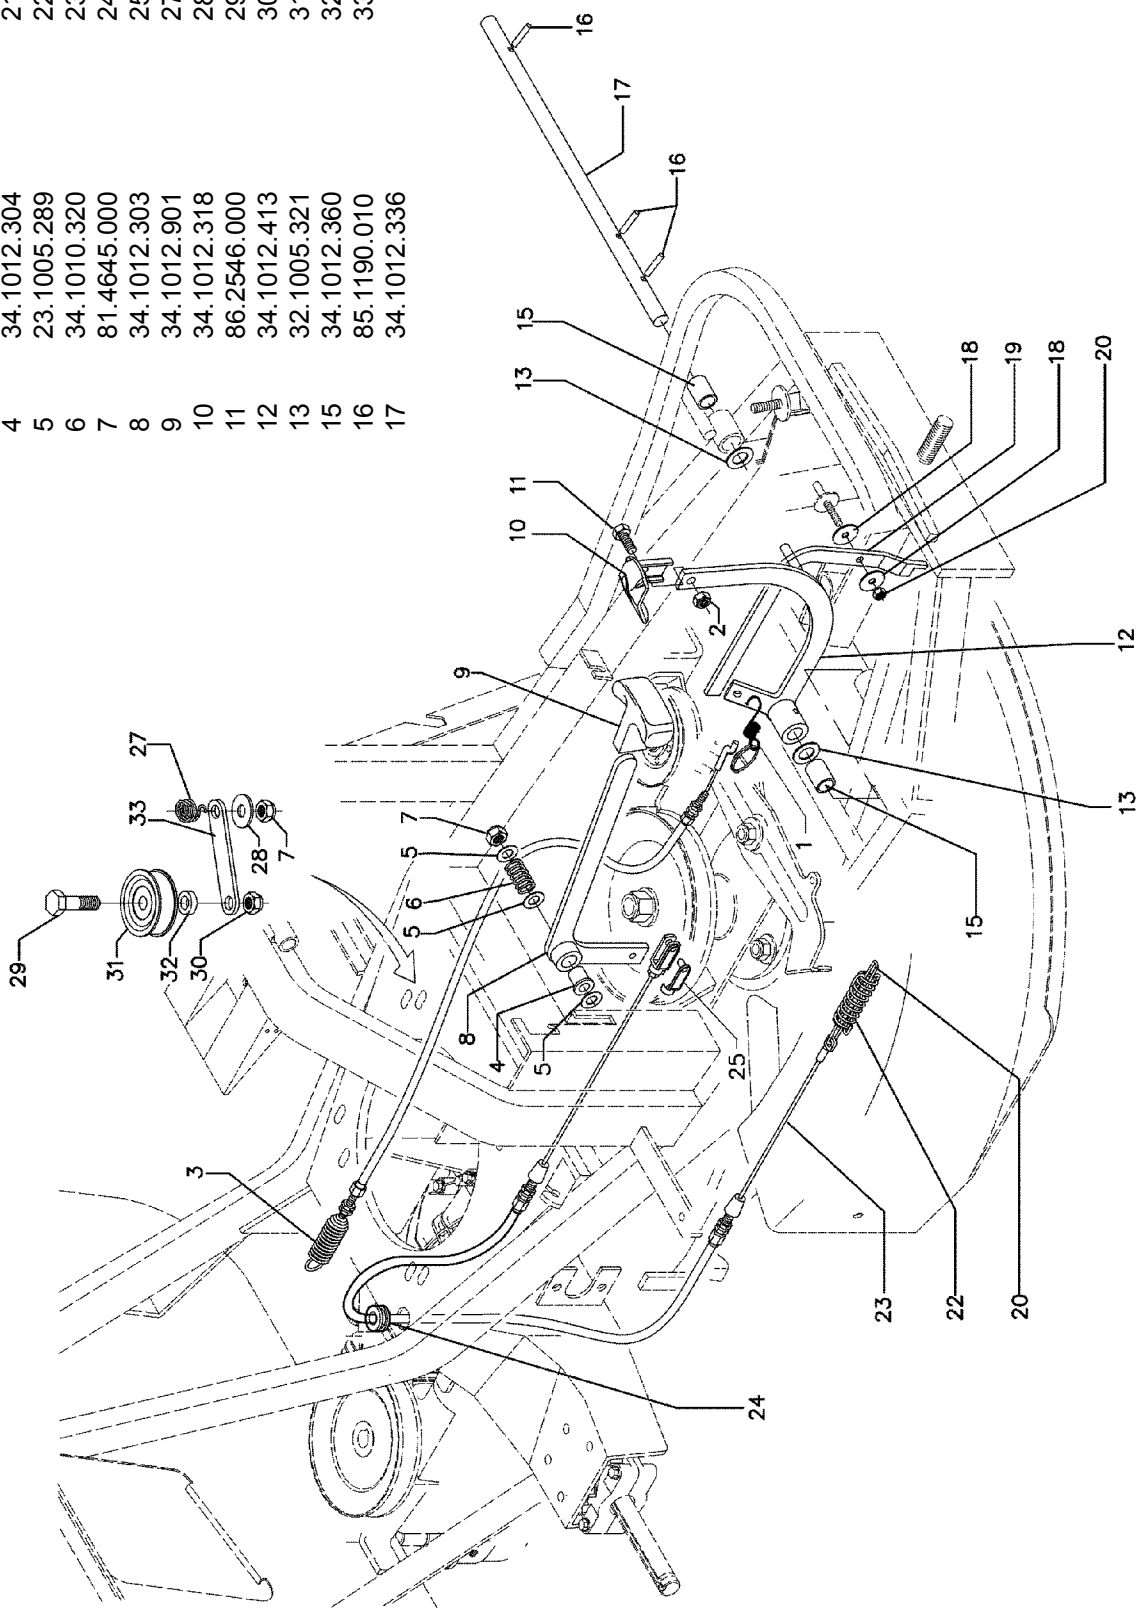

Rider Slalom & Slalom 76

***Catalogo parti di ricambio
Catalogue pieces détachées
Spare parts list
Ersatzteilliste***

1	34.1005.900
2	34.1005.544
3	86.3085.000
4	84.3708.000
6	86.2494.000
7	81.4588.000
8	86.2097.010
9	84.3619.000
10	34.1005.550
11	81.4548.000
12	34.1005.923
13	81.4574.000
14	34.1005.313
15	34.1005.945
16	34.1005.947
17	34.1005.652
18	86.3988.200
20	34.1005.245
21	86.2160.000
22	84.3622.000

- 1 86.2847.000
- 2 27.0010.145
- 9 85.1700.000
- 11 81.4588.000
- 12 34.1012.389
- 13 86.2546.000
- 14 34.1005.611
- 15 86.2952.000
- 16 34.1005.558
- 17 34.1005.557
- 18 34.1005.610
- 19 80.1042.000
- 20 34.0005.142

- 21 34.1020.468
- 22 84.3619.000
- 23 26.0050.237
- 27 34.1012.368
- 33 34.1012.393
- 34 34.1012.358
- 41 84.3685.000
- 43 34.1005.564
- 44 34.1005.594
- 45 34.1005.607
- 46 34.1005.608
- 34.1005.609

Destro - Right
 Recht - Droite

Sinistro - Left
 Link - Gauche

- | | | | |
|----|-------------|----|-------------|
| 1 | 34.1012.436 | 18 | 84.3622.000 |
| 2 | 81.4588.000 | 19 | 34.1012.342 |
| 3 | 34.1012.355 | 20 | 81.4548.000 |
| 4 | 34.1012.304 | 21 | 34.1012.309 |
| 5 | 23.1005.289 | 22 | 34.1012.307 |
| 6 | 34.1010.320 | 23 | 34.1012.310 |
| 7 | 81.4645.000 | 24 | 22.0010.910 |
| 8 | 34.1012.303 | 25 | 80.7021.000 |
| 9 | 34.1012.901 | 27 | 34.1012.433 |
| 10 | 34.1012.318 | 28 | 84.3818.000 |
| 11 | 86.2546.000 | 29 | 86.3946.070 |
| 12 | 34.1012.413 | 30 | 81.4703.000 |
| 13 | 32.1005.321 | 31 | 26.0005.906 |
| 15 | 34.1012.360 | 32 | 33.0020.124 |
| 16 | 85.1190.010 | 33 | 34.1012.430 |
| 17 | 34.1012.336 | | |