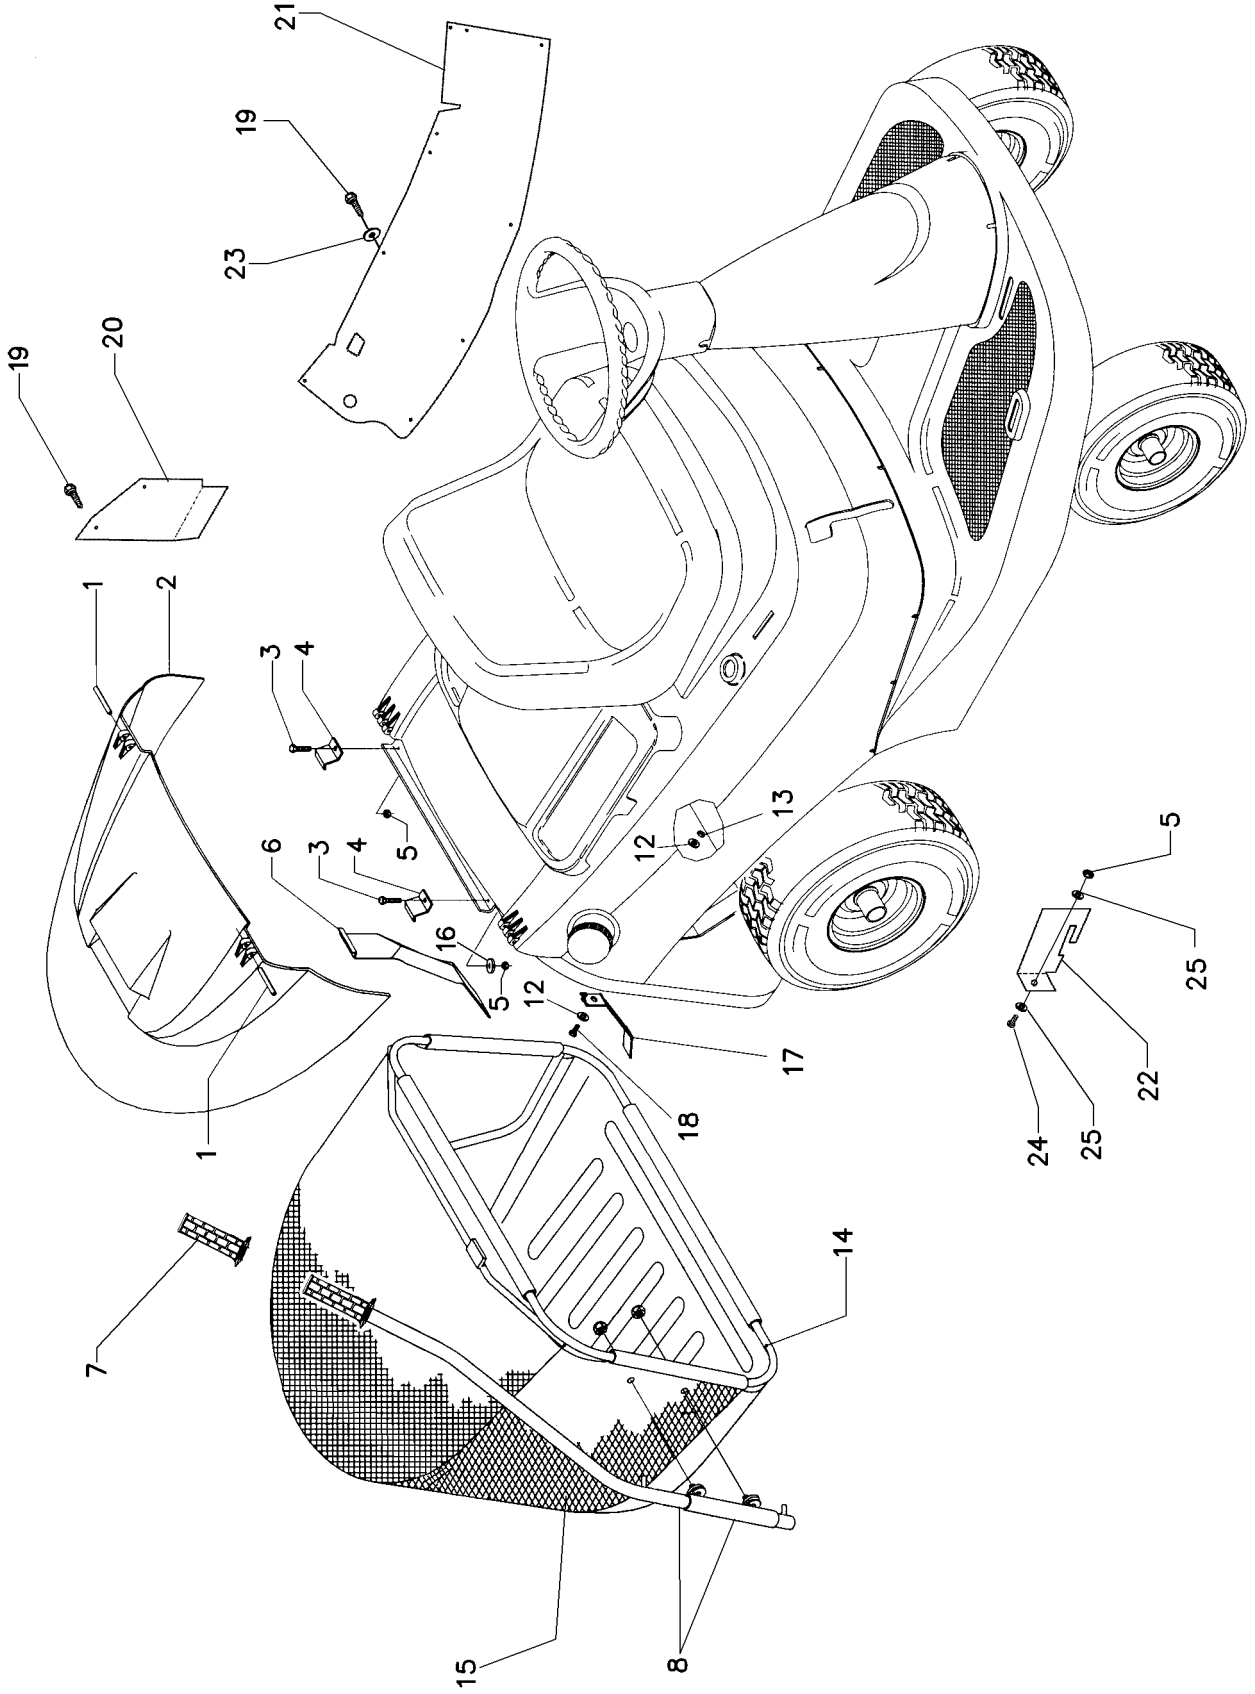

- 85.1137.000
- 34.1005.946
- 86.2097.010
- 34.1020.522
- 81.4548.000
- 34.1020.526
- 30.0010.050
- 34.1020.513
- 84.3708.000
- 81.4588.000
- 34.1020.506
- 34.1020.520
- 84.3622.000
- 34.1020.528
- 86.2483.000
- 26.0050.219
- 34.1005.651
- 34.1005.660
- 34.1005.661
- 34.1005.650
- 84.3543.000
- 86.2160.000
- 84.3619.000

- 1
- 2
- 3
- 4
- 5
- 6
- 7
- 8
- 12
- 13
- 14
- 15
- 16
- 17
- 18
- 19
- 20
- 21
- -
- 22
- 23
- 24
- 25

SLALOM 76