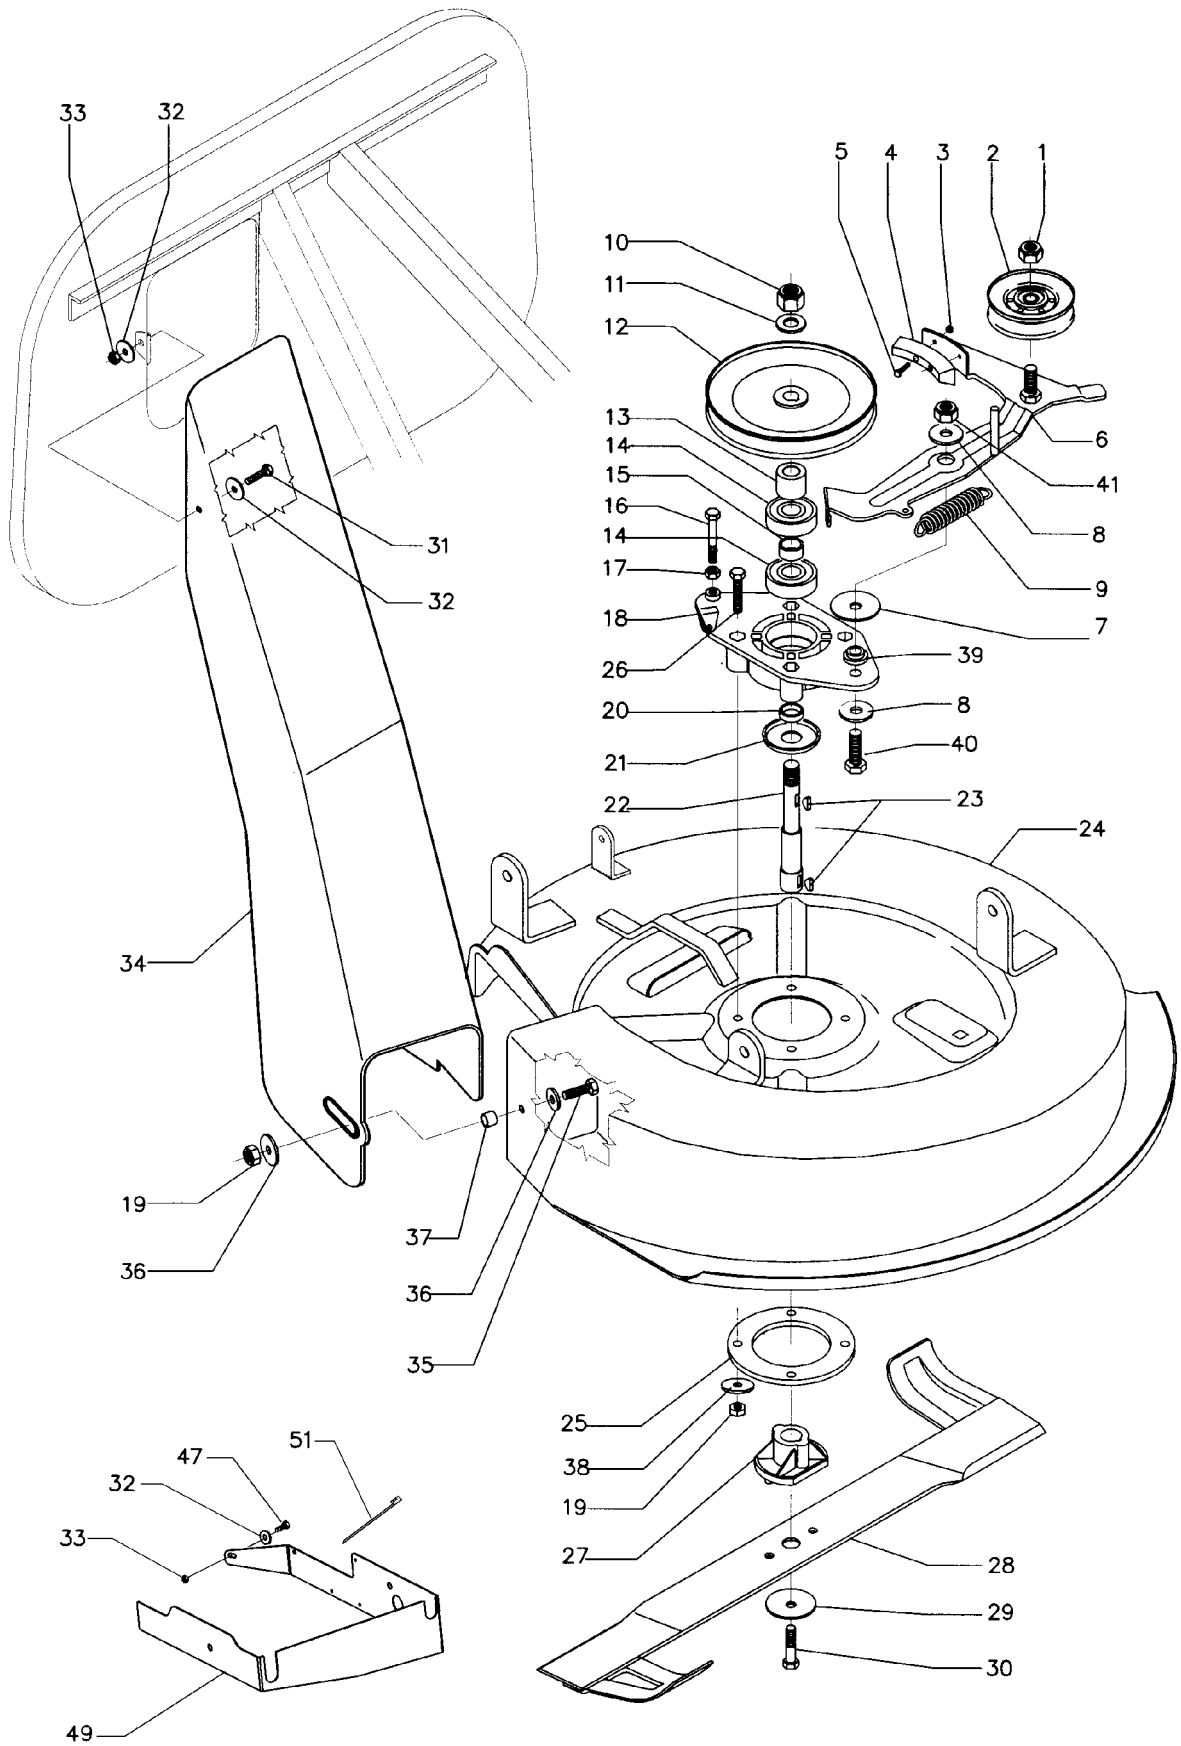

1	81.4703.000	21	23.0330.209	41	81.4702.000
2	34.0020.111	22	34.1020.350	42	34.1020.550 ●
3	81.4530.080	23	26.0050.202	43	34.1020.552 ●
4	34.1020.370	24	34.1020.500 ○	45	34.1020.548 ●
5	86.1931.010	25	34.1020.349	46	34.1020.540 ●
6	34.1020.363	26	86.2845.000	47	86.2160.000 ○
7	34.1020.366	27	34.0020.120	48	86.2556.000 ●
8	84.3884.000	28	34.1020.130 ○	49	34.1005.655 ●
9	34.1020.369 ○	29	84.6000.300	-	34.1005.656 ○
10	81.4794.000	30	86.2439.000	50	50.0025.927 ●
11	84.3994.000	31	86.2097.010	51	81.7642.000 ○
12	34.0020.109	32	84.3619.000	54	34.1020.135 ●
13	32.1005.217	33	81.4548.000	55	34.1020.368 ●
14	81.2648.000	34	34.1020.900	56	34.1020.575 ●
15	34.1020.352	35	86.2724.000	57	34.1020.558 ●
16	86.2952.000	36	84.3713.000	58	86.1930.000 ●
17	81.4580.000	37	22.0005.212	59	81.4530.080 ●
18	34.1020.060	38	84.3685.000	○	Mod. 67
19	81.4588.000	39	34.1020.365	●	Mod. 76
20	34.1020.353	40	86.3750.000