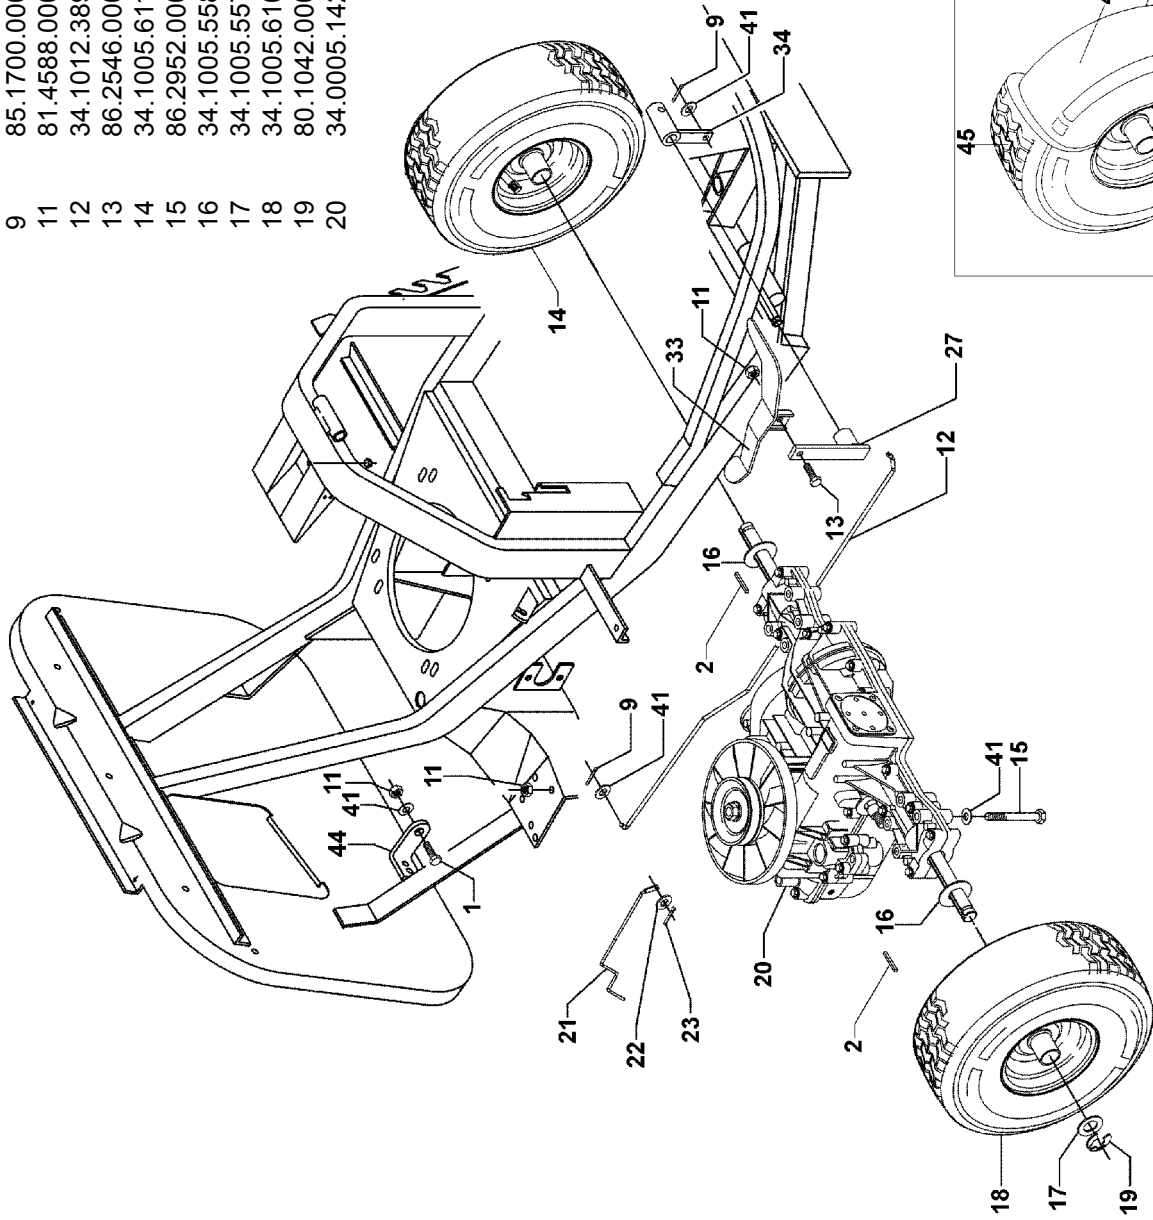

- 1 86.2847.000
- 2 27.0010.145
- 9 85.1700.000
- 11 81.4588.000
- 12 34.1012.389
- 13 86.2546.000
- 14 34.1005.611
- 15 86.2952.000
- 16 34.1005.558
- 17 34.1005.557
- 18 34.1005.610
- 19 80.1042.000
- 20 34.0005.142

- 21 34.1020.468
- 22 84.3619.000
- 23 26.0050.237
- 27 34.1012.368
- 33 34.1012.393
- 34 34.1012.358
- 41 84.3685.000
- 43 34.1005.564
- 44 34.1005.594
- 45 34.1005.607
- 46 34.1005.608
- 34.1005.609

☐ Destro - Right
☐ Recht - Droite

☐ Sinistro - Left
☐ Link - Gauche