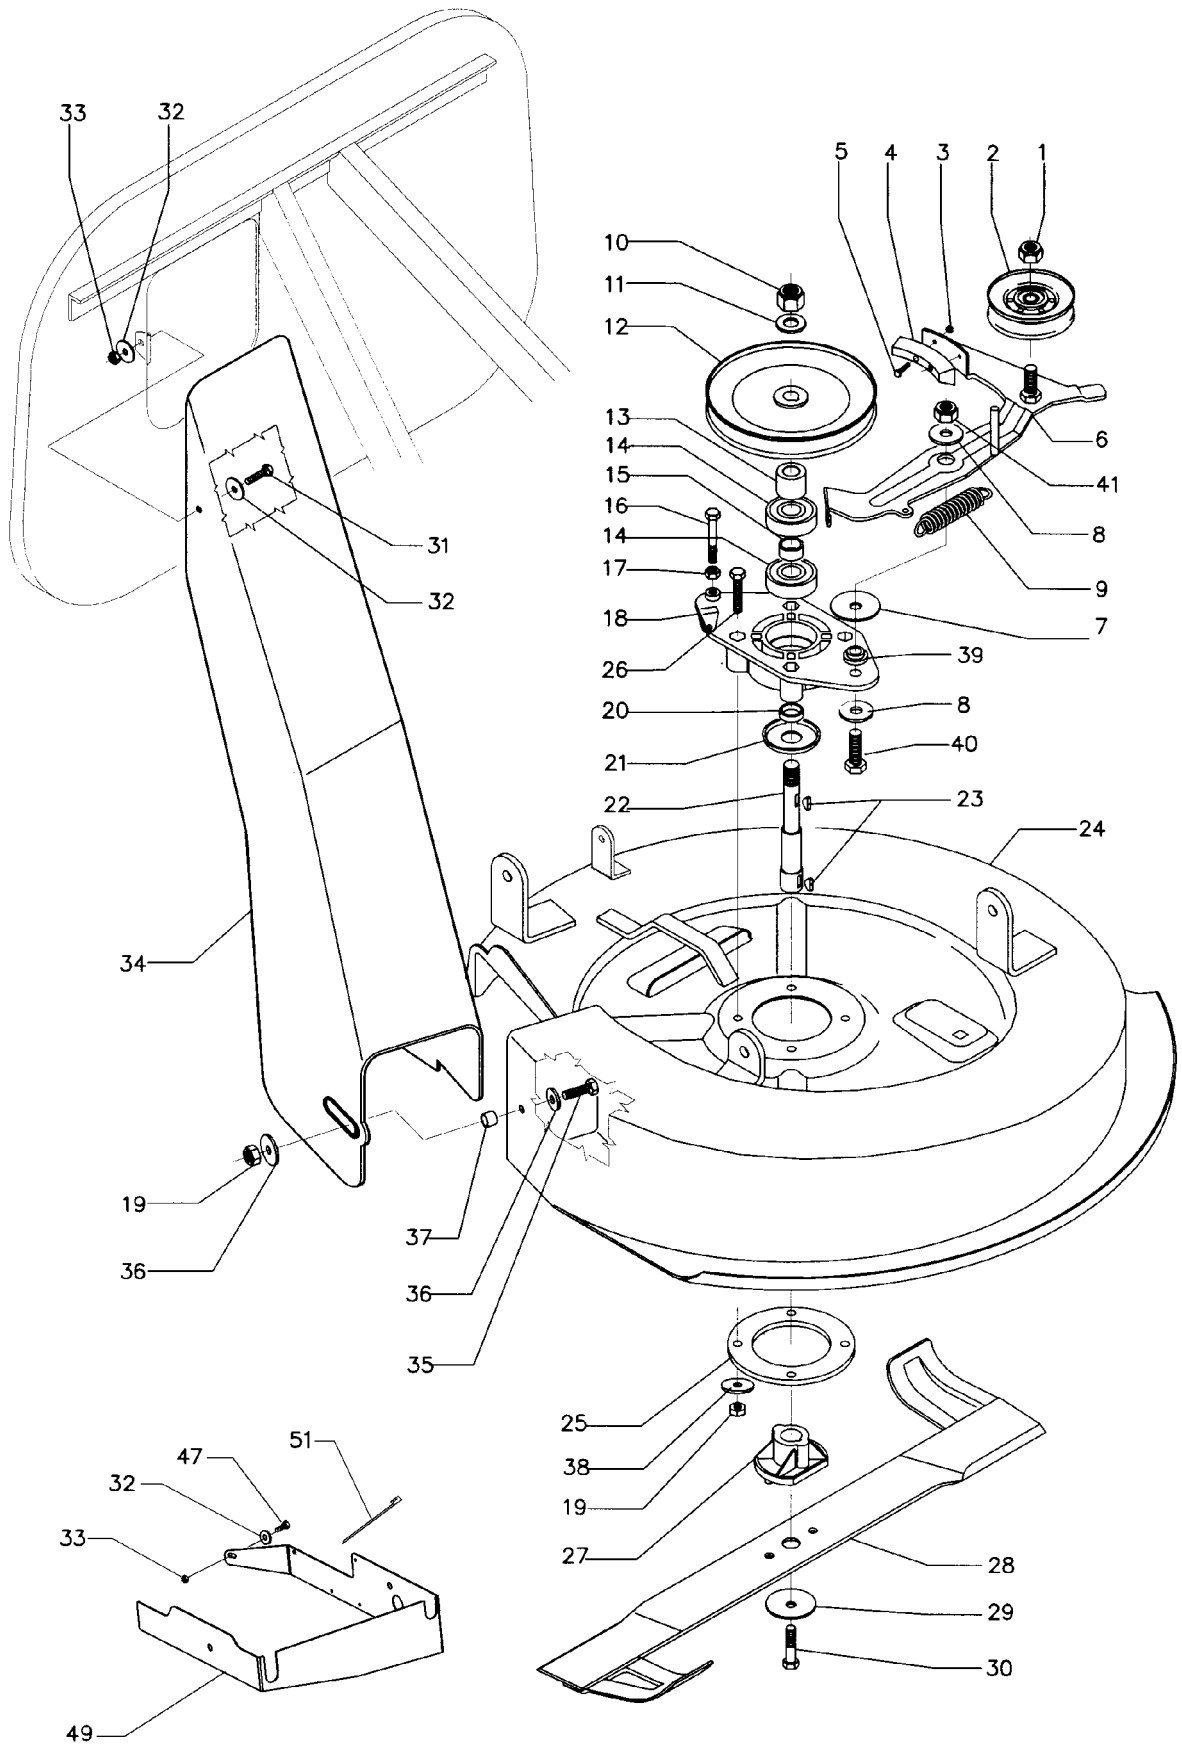

1	81.4703.000	21	23.0330.209	41	81.4702.000
2	34.0020.111	22	34.1020.350	42	34.1020.550 ●
3	81.4530.080	23	26.0050.202	43	34.1020.552 ●
4	34.1020.370	24	34.1020.500 ○	45	34.1020.548 ●
5	86.1931.010	25	34.1020.349	46	34.1020.540 ●
6	34.1020.363	26	86.2845.000	47	86.2160.000 ○
7	34.1020.366	27	34.0020.120	48	86.2556.000 ●
8	84.3884.000	28	34.1020.130 ○	49	34.1005.655 ●
9	34.1020.369 ○	29	84.6000.300	-	34.1005.656 ○
10	81.4794.000	30	86.2439.000	50	50.0025.927 ●
11	84.3994.000	31	86.2097.010	51	81.7642.000 ○
12	34.0020.109	32	84.3619.000	54	34.1020.135 ●
13	32.1005.217	33	81.4548.000	55	34.1020.368 ●
14	81.2648.000	34	34.1020.900	56	34.1020.575 ●
15	34.1020.352	35	86.2724.000	57	34.1020.558 ●
16	86.2952.000	36	84.3713.000	58	86.1930.000 ●
17	81.4580.000	37	22.0005.212	59	81.4530.080 ●
18	34.1020.060	38	84.3685.000	○	Mod. 67
19	81.4588.000	39	34.1020.365	●	Mod. 76
20	34.1020.353	40	86.3750.000