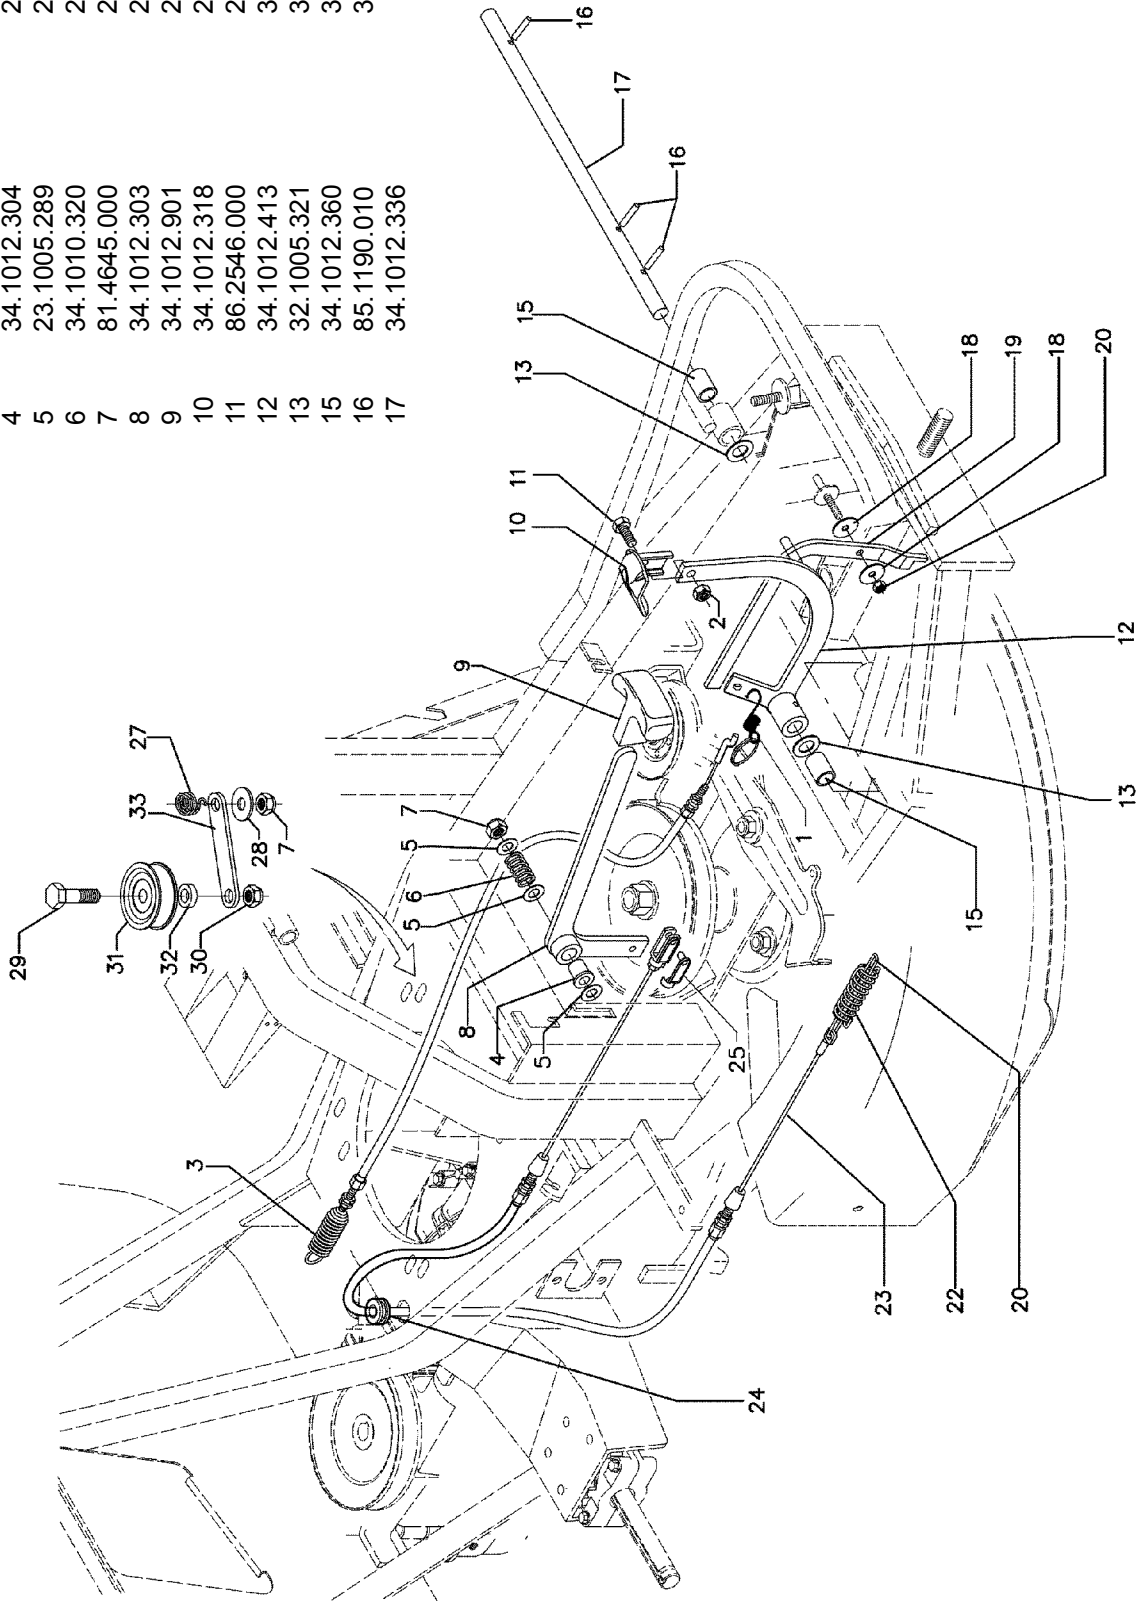

Rider Slalom & Slalom 76

***Catalogo parti di ricambio
Catalogue pieces détachées
Spare parts list
Ersatzteilliste***

1	34.1005.900
2	34.1005.544
3	86.3085.000
4	84.3708.000
6	86.2494.000
7	81.4588.000
8	86.2097.010
9	84.3619.000
10	34.1005.550
11	81.4548.000
12	34.1005.923
13	81.4574.000
14	34.1005.313
15	34.1005.945
16	34.1005.947
17	34.1005.652
18	86.3988.200
20	34.1005.245
21	86.2160.000
22	84.3622.000

- 1 86.2847.000
- 2 27.0010.145
- 9 85.1700.000
- 11 81.4588.000
- 12 34.1012.481
- 13 86.2546.000
- 14 34.1005.611
- 15 86.2952.000
- 16 34.1005.558
- 17 34.1005.557
- 18 34.1005.610
- 19 80.1042.000
- 20 34.0005.142

- 21 34.1020.468
- 22 84.3619.000
- 23 26.0050.237
- 27 34.1012.368
- 33 34.1012.393
- 34 34.1012.483
- 41 84.3685.000
- 43 34.1005.564
- 44 34.1005.594
- 45 34.1005.607
- 46 34.1005.608
- 34.1005.609

Destro - Right
 Recht - Droite

Sinistro - Left
 Link - Gauche

- | | | | |
|----|-------------|----|-------------|
| 1 | 34.1012.436 | 18 | 84.3622.000 |
| 2 | 81.4588.000 | 19 | 34.1012.342 |
| 3 | 34.1012.355 | 20 | 81.4548.000 |
| 4 | 34.1012.304 | 21 | 34.1012.309 |
| 5 | 23.1005.289 | 22 | 34.1012.307 |
| 6 | 34.1010.320 | 23 | 34.1012.310 |
| 7 | 81.4645.000 | 24 | 22.0010.910 |
| 8 | 34.1012.303 | 25 | 80.7021.000 |
| 9 | 34.1012.901 | 27 | 34.1012.433 |
| 10 | 34.1012.318 | 28 | 84.3818.000 |
| 11 | 86.2546.000 | 29 | 86.3946.070 |
| 12 | 34.1012.413 | 30 | 81.4703.000 |
| 13 | 32.1005.321 | 31 | 26.0005.906 |
| 15 | 34.1012.360 | 32 | 33.0020.124 |
| 16 | 85.1190.010 | 33 | 34.1012.430 |
| 17 | 34.1012.336 | | |