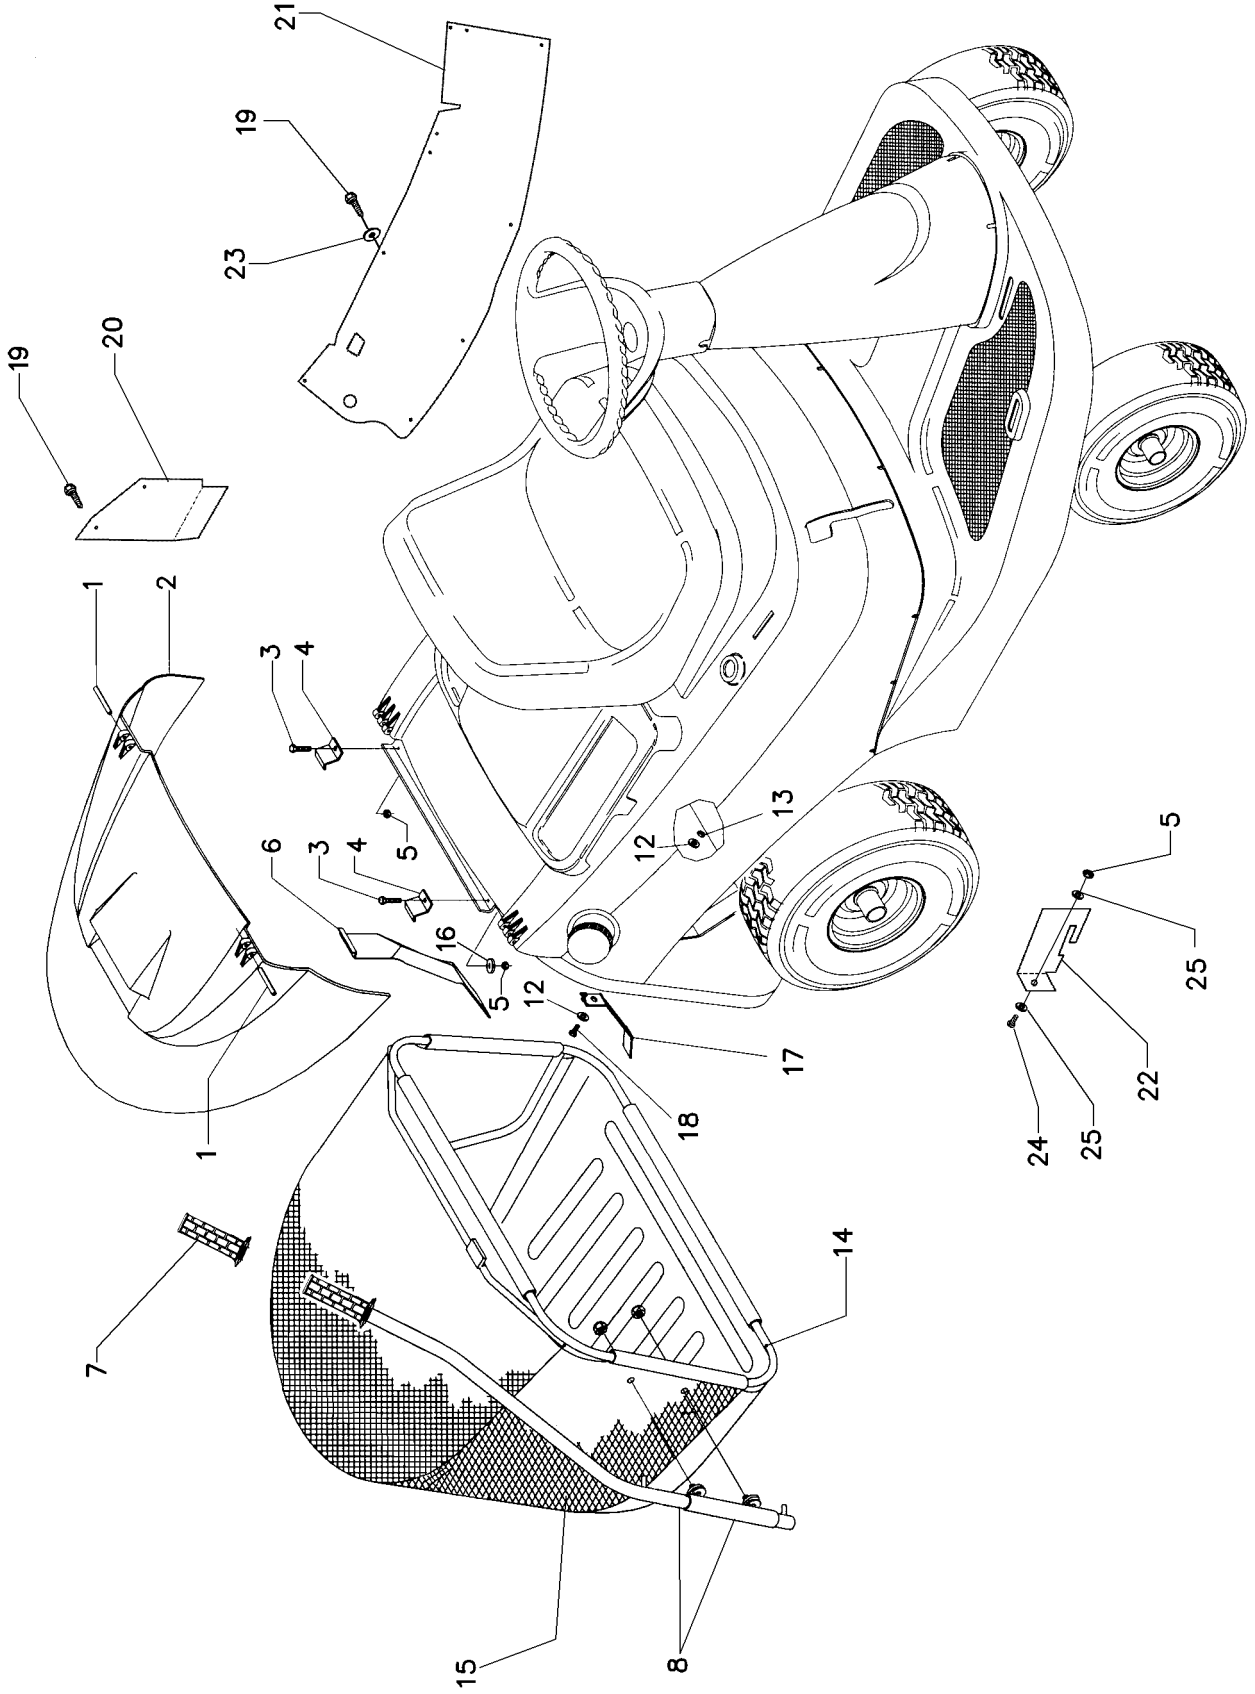

- 1 85.1137.000
- 2 34.1005.946
- 3 86.2097.010
- 4 34.1020.522
- 5 81.4548.000
- 6 34.1020.526
- 7 30.0010.050
- 8 34.1020.513
- 12 84.3708.000
- 13 81.4588.000
- 14 34.1020.506
- 15 34.1020.520
- 16 84.3622.000
- 17 34.1020.528
- 18 86.2483.000
- 19 26.0050.219
- 20 34.1005.651
- 21 34.1005.660
- 34.1005.661
- 22 34.1005.650
- 23 84.3543.000
- 24 86.2160.000
- 25 84.3619.000

- 1
- 2
- 3
- 4
- 5
- 6
- 7
- 8
- 12
- 13
- 14
- 15
- 16
- 17
- 18
- 19
- 20
- 21
- -
- 22
- 23
- 24
- 25

SLALOM 76