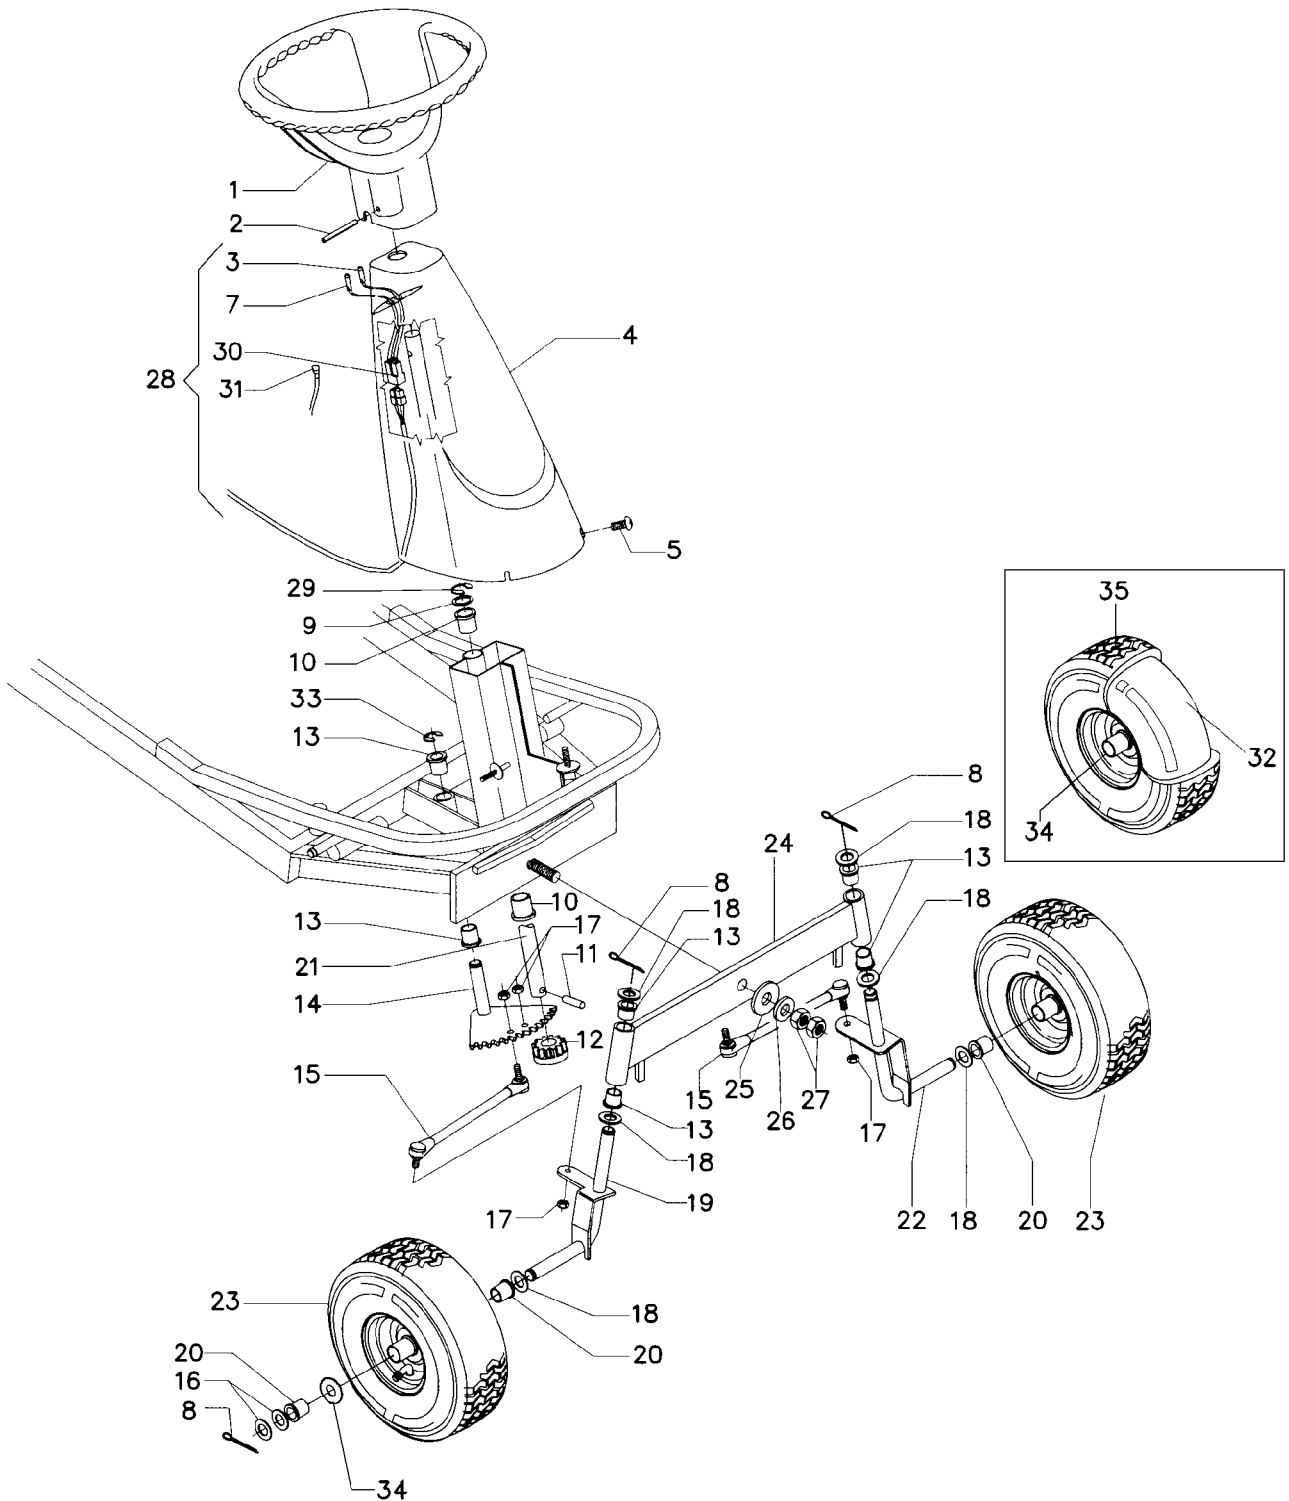

Rider Slalom & Slalom 76

***Catalogo parti di ricambio
Catalogue pieces détachées
Spare parts list
Ersatzteilliste***

1	34.1005.900
2	34.1005.544
3	86.3085.000
4	84.3708.000
6	86.2494.000
7	81.4588.000
8	86.2097.010
9	84.3619.000
10	34.1005.550
11	81.4548.000
12	34.1005.923
13	81.4574.000
14	34.1005.313
15	34.1005.945
16	34.1005.947
17	34.1005.652
18	86.3988.200
20	34.1005.245
21	86.2160.000
22	84.3622.000

1	34.1012.900	19	34.1012.135
2	85.1380.000	20	34.1012.131
3	34.1025.164	21	34.1012.124
4	34.1005.949	22	34.1012.136
5	86.3988.200	23	34.1012.127
7	34.1025.163	24	34.1012.106
8	85.1700.000	25	84.4084.500
9	27.0011.943	26	84.6000.000
10	34.1012.128	27	81.4787.000
11	85.1264.000	28	34.1025.187
12	34.1012.200	29	80.1042.000
13	34.0005.110	30	34.1025.165
14	34.1012.118	31	34.1025.166
15	34.1012.138	32	34.1012.119
16	27.0013.596	33	80.1040.060
17	81.4588.000	34	34.1012.149
18	84.3994.000	35	34.1012.129

- 1 85.1137.000
- 2 34.1005.946
- 3 86.2097.010
- 4 34.1020.522
- 5 81.4548.000
- 6 34.1020.526
- 7 30.0010.050
- 8 34.1020.513
- 12 84.3708.000
- 13 81.4588.000
- 14 34.1020.506
- 15 34.1020.520
- 16 84.3622.000
- 17 34.1020.528
- 18 86.2483.000
- 19 26.0050.219
- 20 34.1005.651
- 21 34.1005.660
- 34.1005.661
- 22 34.1005.650
- 23 84.3543.000
- 24 86.2160.000
- 25 84.3619.000