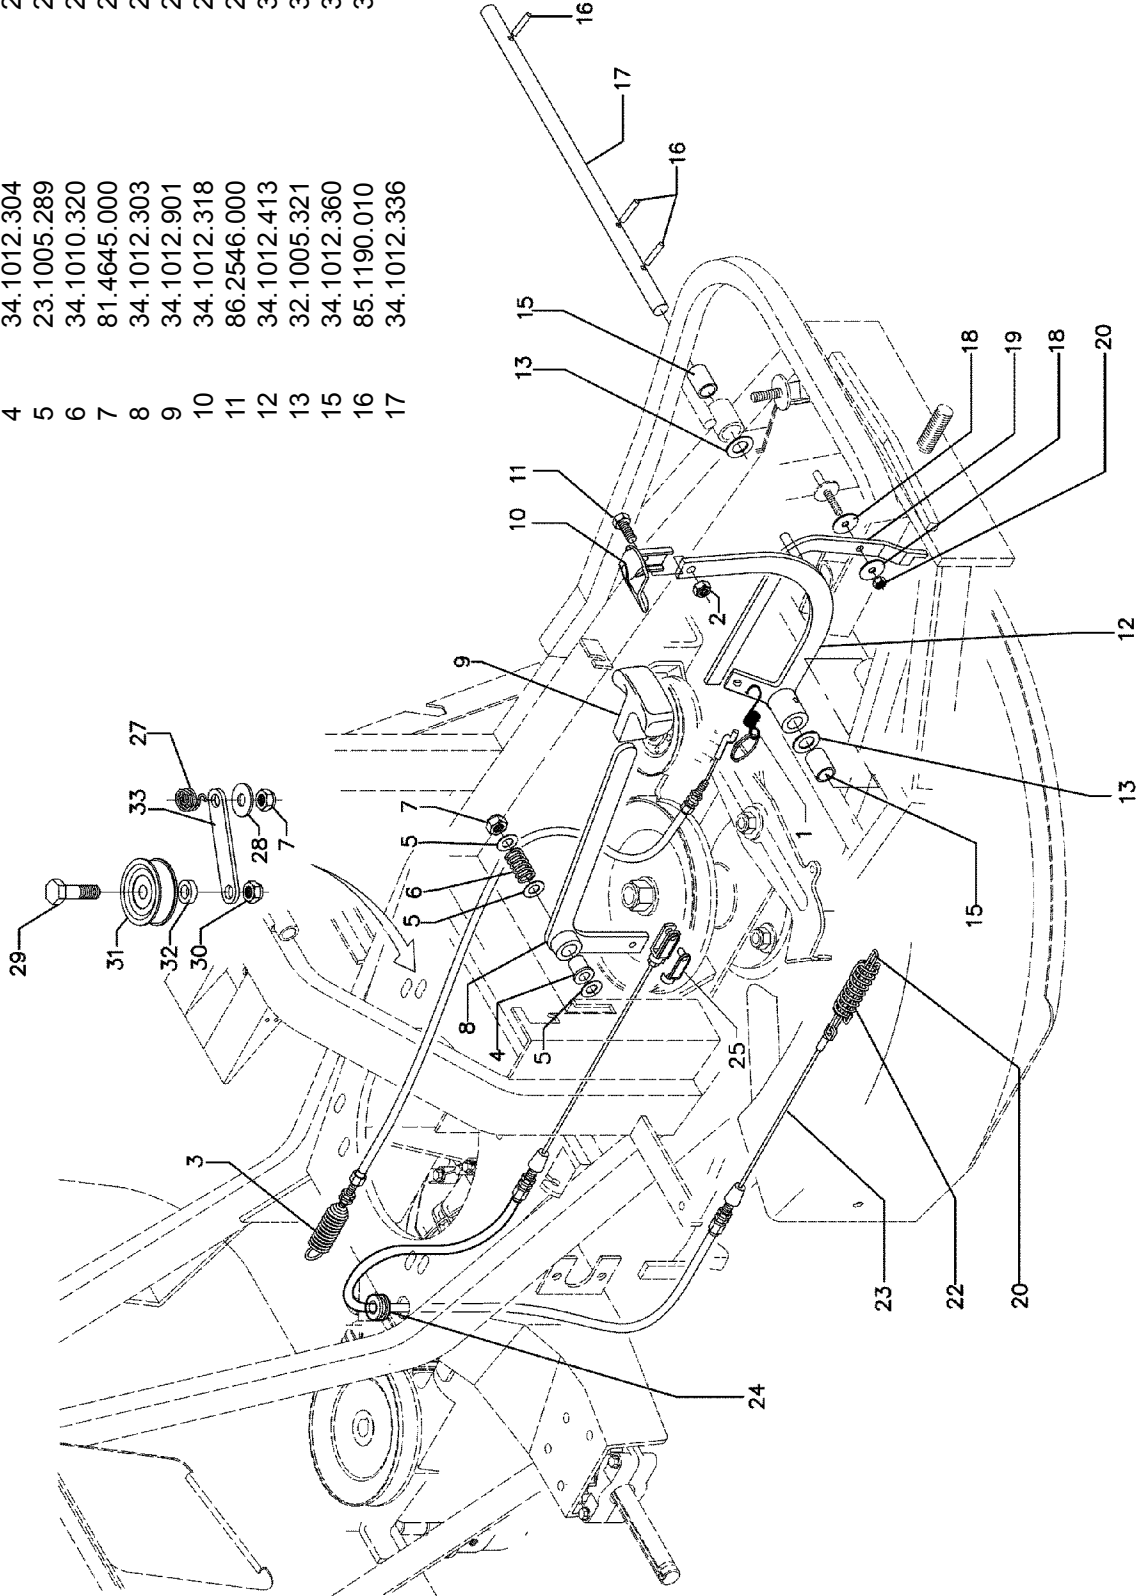

Rider Slalom & Slalom 76

***Catalogo parti di ricambio
Catalogue pieces détachées
Spare parts list
Ersatzteilliste***

1 34.1005.900
 2 34.1005.544
 3 86.3085.000
 4 84.3708.000
 6 86.2494.000
 7 81.4588.000
 8 86.2097.010
 9 84.3619.000
 10 34.1005.550
 11 81.4548.000
 12 34.1005.923 ▲
 - 34.1005.919 ☆

- 1 86.2847.000
- 2 27.0010.145
- 9 85.1700.000
- 11 81.4588.000
- 12 34.1012.481
- 13 86.2546.000
- 14 34.1005.611
- 15 86.2952.000
- 16 34.1005.558
- 17 34.1005.557
- 18 34.1005.610
- 19 80.1042.000
- 20 34.0005.142

- 21 34.1020.468
- 22 84.3619.000
- 23 26.0050.237
- 27 34.1012.368
- 33 34.1012.393
- 34 34.1012.483
- 41 84.3685.000
- 43 34.1005.564
- 44 34.1005.594
- 45 34.1005.607
- 46 34.1005.608
- 34.1005.609

Destro - Right
 Recht - Droite

Sinistro - Left
 Link - Gauche

- | | | | |
|----|-------------|----|-------------|
| 1 | 34.1012.436 | 18 | 84.3622.000 |
| 2 | 81.4588.000 | 19 | 34.1012.342 |
| 3 | 34.1012.355 | 20 | 81.4548.000 |
| 4 | 34.1012.304 | 21 | 34.1012.309 |
| 5 | 23.1005.289 | 22 | 34.1012.307 |
| 6 | 34.1010.320 | 23 | 34.1012.310 |
| 7 | 81.4645.000 | 24 | 22.0010.910 |
| 8 | 34.1012.303 | 25 | 80.7021.000 |
| 9 | 34.1012.901 | 27 | 34.1012.433 |
| 10 | 34.1012.318 | 28 | 84.3818.000 |
| 11 | 86.2546.000 | 29 | 86.3946.070 |
| 12 | 34.1012.413 | 30 | 81.4703.000 |
| 13 | 32.1005.321 | 31 | 26.0005.906 |
| 15 | 34.1012.360 | 32 | 33.0020.124 |
| 16 | 85.1190.010 | 33 | 34.1012.430 |
| 17 | 34.1012.336 | | |