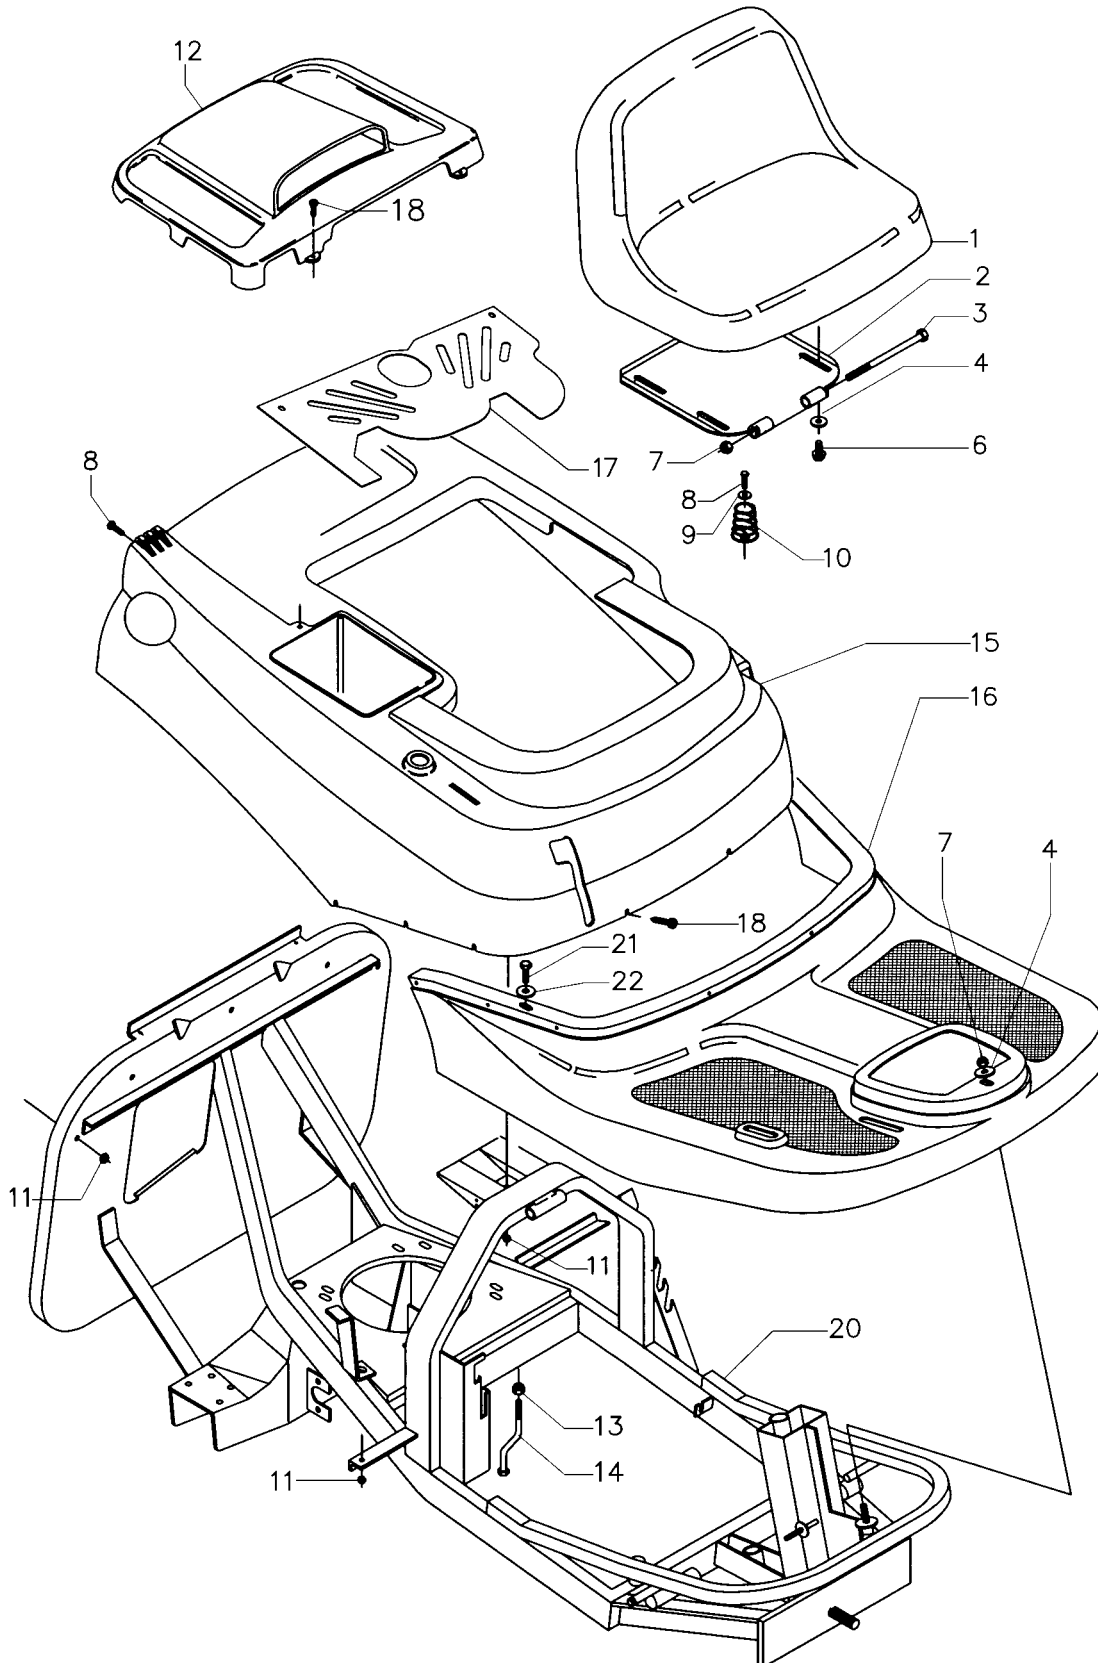

1 34.1005.900
2 34.1005.544
3 86.3085.000
4 84.3708.000
6 86.2494.000
7 81.4588.000
8 86.2097.010
9 84.3619.000
10 34.1005.550
11 81.4548.000
12 34.1005.923 ▲
- 34.1005.919 ☆

13 81.4574.000
14 34.1005.313
15 34.1005.945 ▲
- 34.1005.983 ▲
16 34.1005.947 ▲
- 34.1005.952 ▲
17 34.1005.652 B&S
- 34.1005.653 352 cc
18 86.3988.200
20 34.1005.245
21 86.2160.000
22 84.3622.000

△ Rosso - Rouge
Red - Rot
▲ Verde - Vert
Green - Grün
☆ Grigio scuro - Gris noir
Black grey - Schwarzgrau