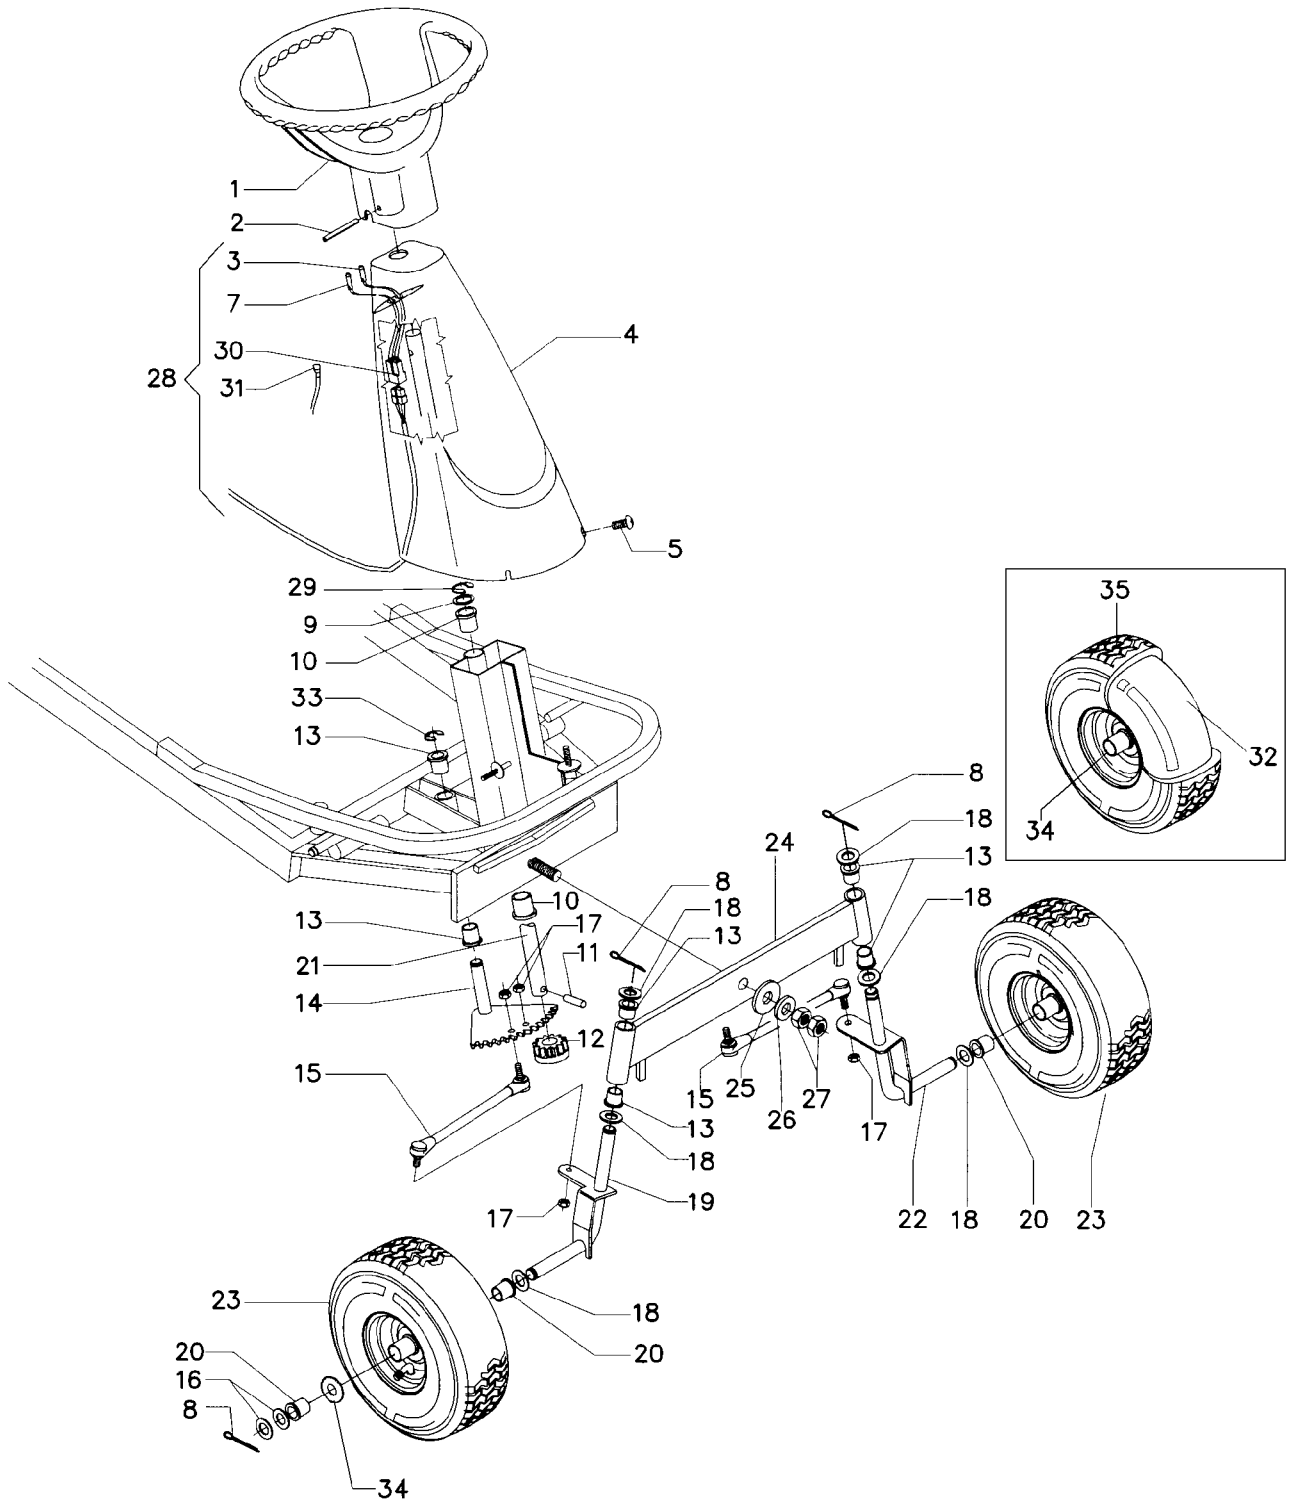

1	34.1012.900
2	85.1380.000
3	34.1025.164
4	34.1005.949
-	34.1005.957
5	86.3988.200
7	34.1025.163
8	85.1700.000
9	27.0011.943
10	34.1012.128
11	85.1264.000
12	34.1012.200
13	34.0005.110
14	34.1012.118
15	34.1012.138
16	27.0013.596

17	81.4588.000
18	84.3994.000
19	34.1012.135
20	34.1012.131
21	34.1012.124
22	34.1012.136
23	34.1012.127
24	34.1012.106
25	84.4084.500
26	84.6000.000
27	81.4787.000
28	34.1025.187
29	80.1042.000
30	34.1025.165
31	34.1025.166
32	34.1012.119

33	80.1040.060
34	34.1012.149
35	34.1012.129
	Rosso - Rouge Red - Rot
	Grigio scuro - Gris noir Black grey - Schwarzgrau