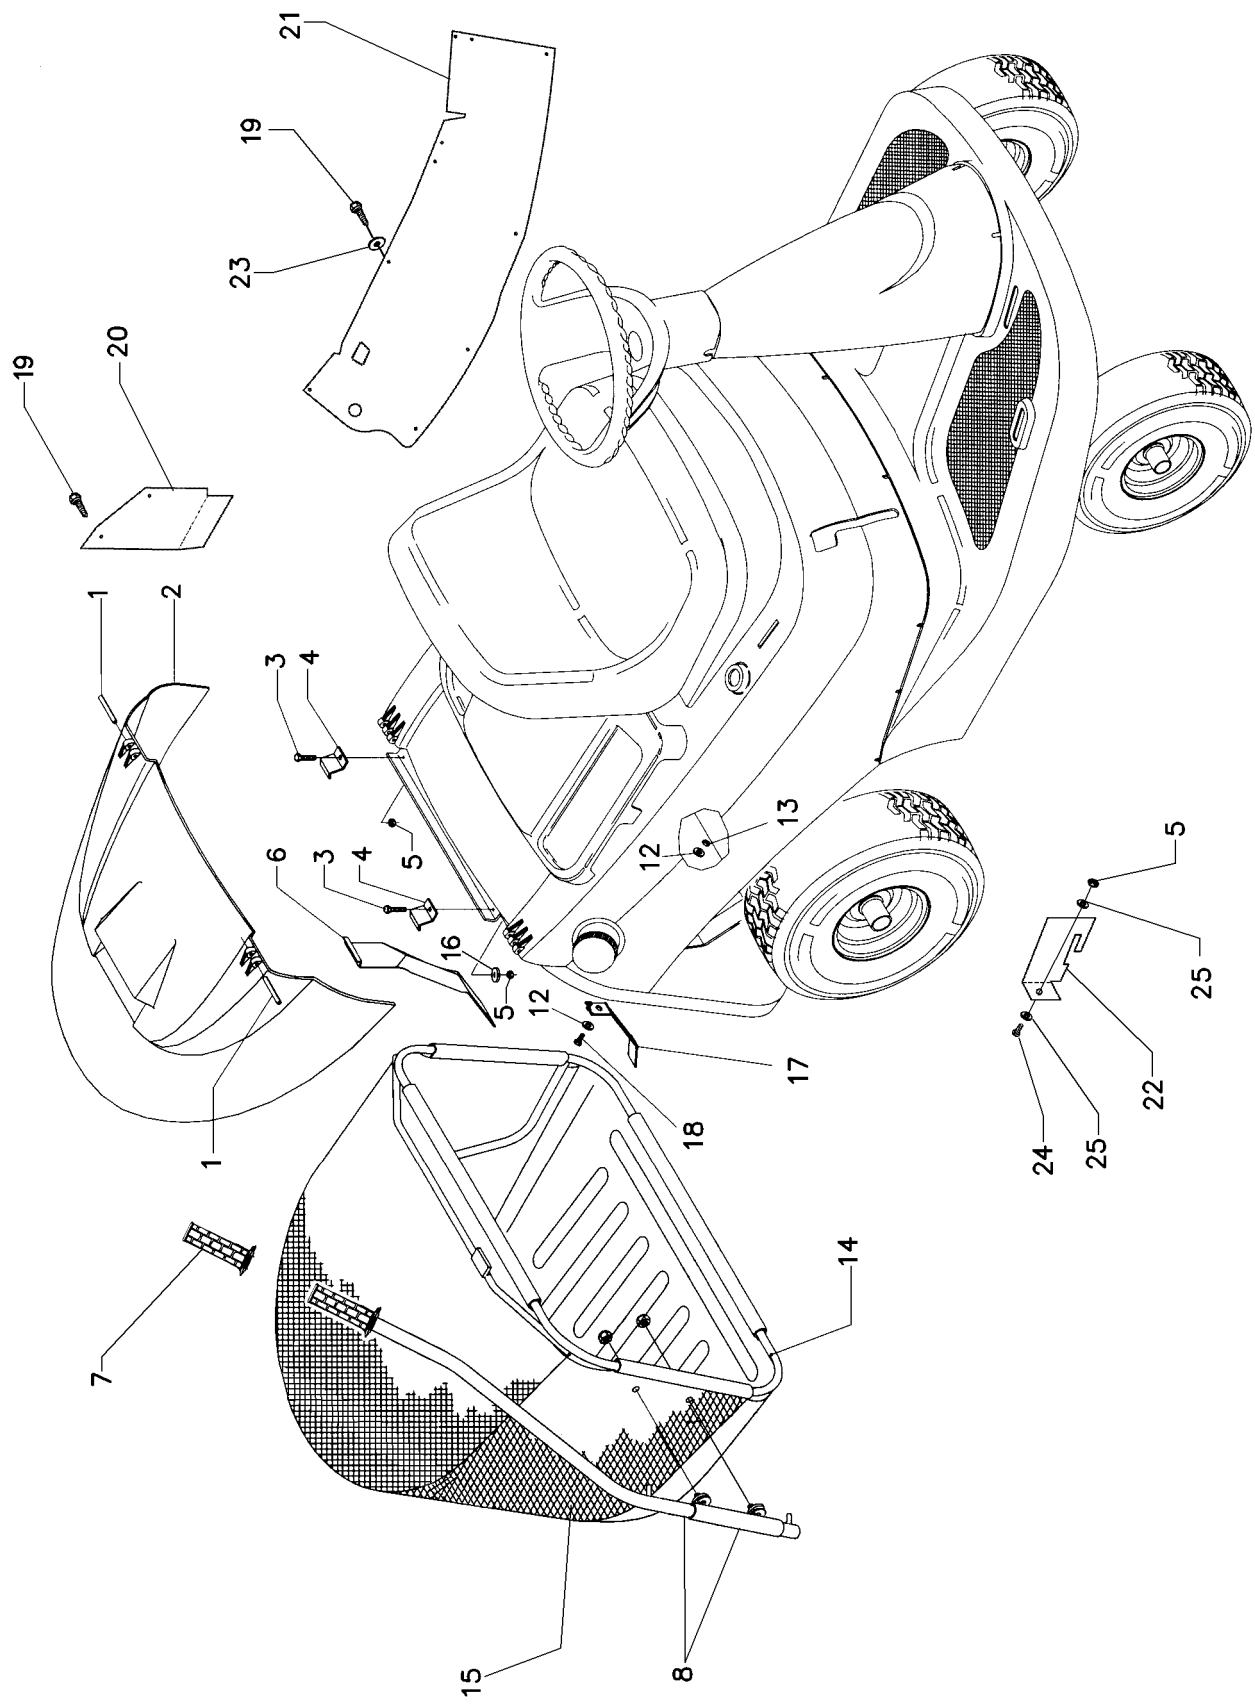

- 1 85.1137.000
- 2 34.1005.946
- 34.1005.909
- 3 86.2097.010
- 4 34.1020.522
- 5 81.4548.000
- 6 34.1020.526
- 7 30.0010.050
- 8 34.1020.513
- 12 84.3708.000
- 13 81.4588.000
- 14 34.1020.506
- 15 34.1020.520
- 16 84.3622.000
- 17 34.1020.528
- 18 86.2483.000
- 19 26.0050.219
- 20 34.1005.651
- 21 34.1005.660
- 34.1005.661
- 22 34.1005.650
- 23 84.3543.000
- 24 86.2160.000
- 25 84.3619.000

- 1
- 2
- -
- 3
- 4
- 5
- 6
- 7
- 8
- 12
- 13
- 14
- 15
- 16
- 17
- 18
- 19
- 20
- 21
- -
- 22
- 23
- 24
- 25

- SLALOM 76
- △ Rosso - Rouge
- ▲ Verde - Vert
- Red - Rot
- Green - Grün