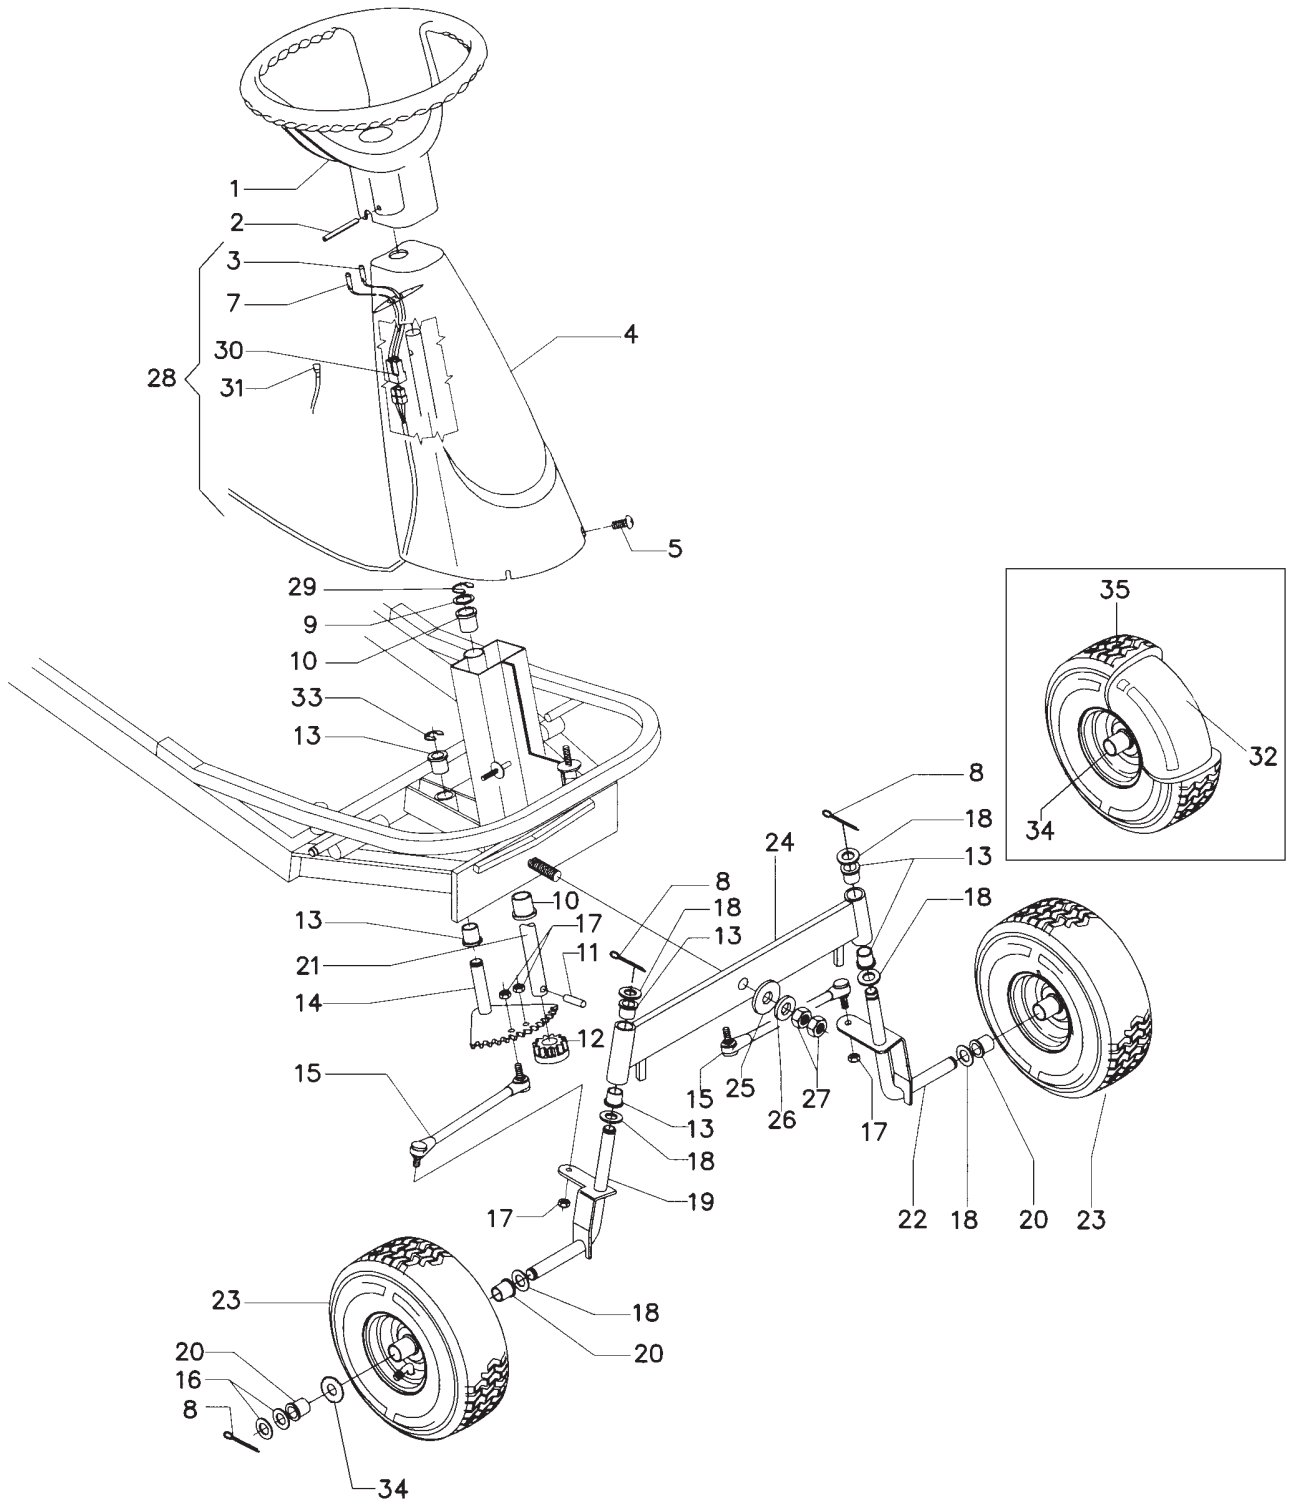

1	34.1012.900
2	85.1380.000
3	34.1025.164
4	34.1005.949
-	34.1005.957
5	86.3988.200
7	34.1025.163
8	85.1700.000
9	27.0011.943
10	34.1012.128
11	85.1264.000
12	34.1012.200
13	34.0005.110
14	34.1012.118
15	34.1012.138
16	27.0013.596

17	81.4588.000
18	84.3994.000
19	34.1012.135
20	34.1012.131
21	34.1012.124
22	34.1012.136
23	34.1012.127
24	34.1012.106
25	84.4084.500
26	84.6000.000
27	81.4787.000
28	34.1025.187
29	80.1042.000
30	34.1025.165
31	34.1025.166
32	34.1012.119

33	80.1040.060
34	34.1012.149
35	34.1012.129
	Rosso - Rouge Red - Rot
	Grigio scuro - Gris noir Black grey - Schwarzgrau