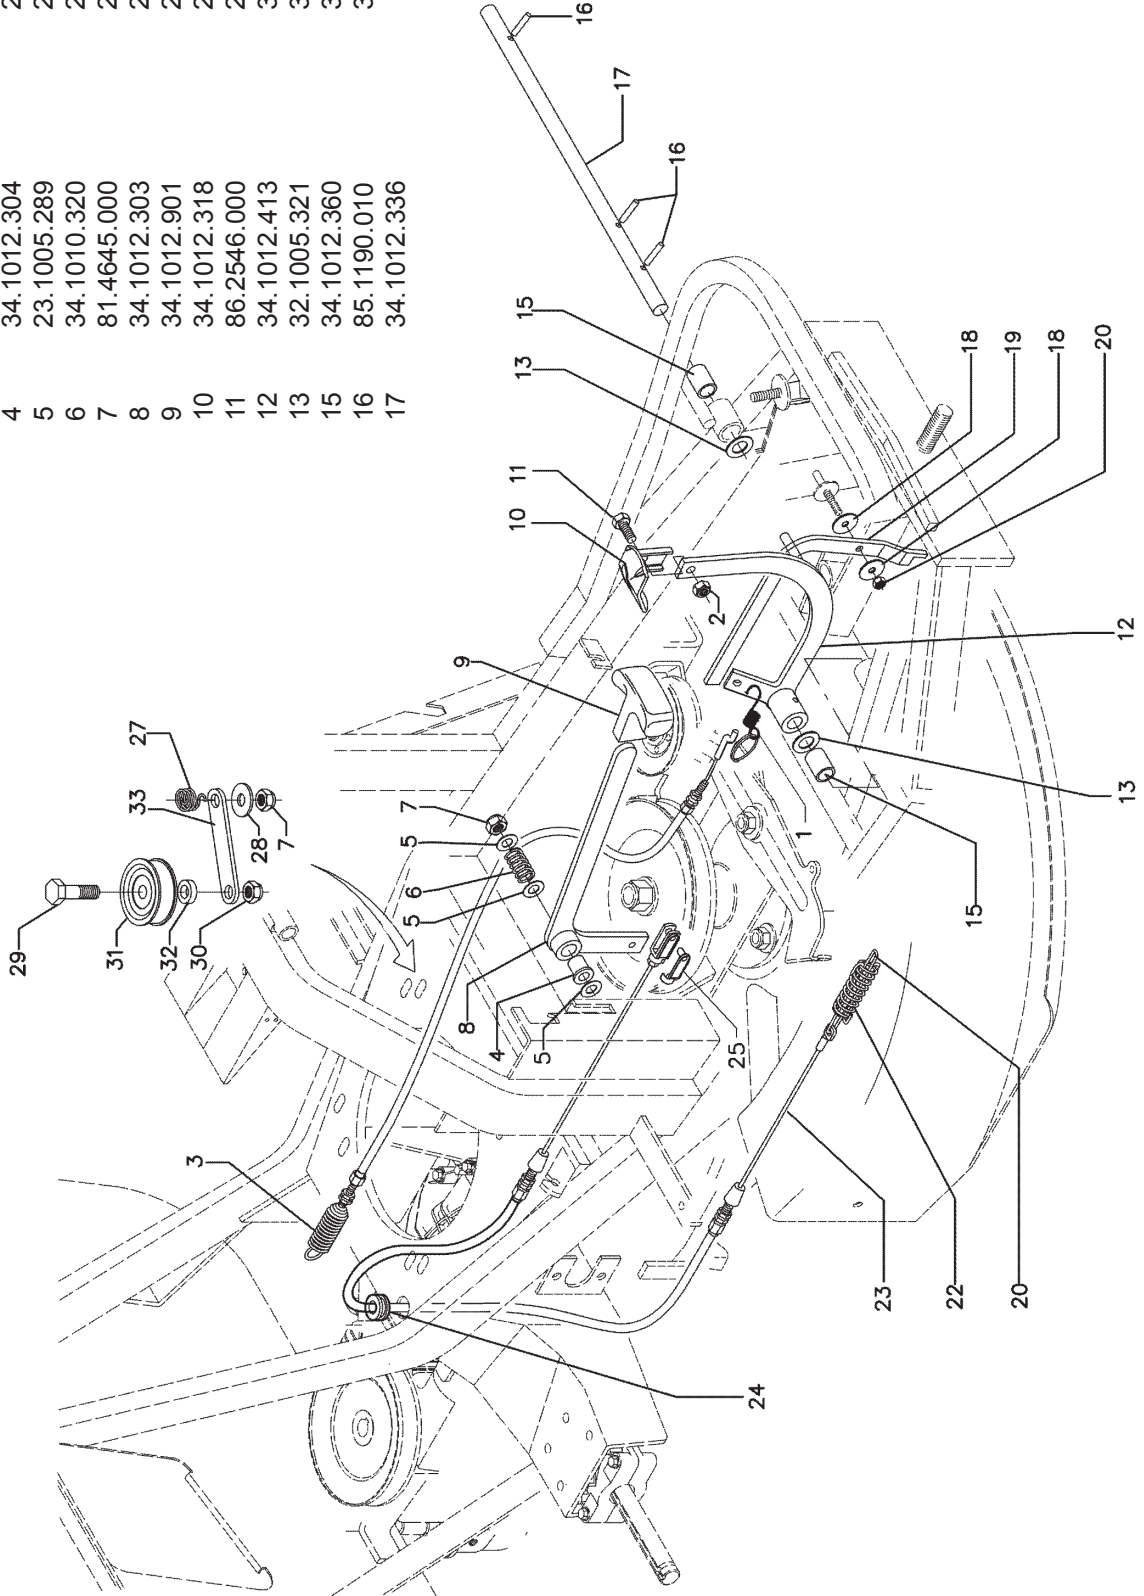

# **Rider Slalom & Slalom 76**

***Catalogo parti di ricambio  
Catalogue pieces détachées  
Spare parts list  
Ersatzteilliste***

1 34.1005.900  
 2 34.1005.544  
 3 86.3085.000  
 4 84.3708.000  
 6 86.2494.000  
 7 81.4588.000  
 8 86.2097.010  
 9 84.3619.000  
 10 34.1005.550  
 11 81.4548.000  
 12 34.1005.923   
 - 34.1005.919 

- 1 86.2847.000
- 2 27.0010.145
- 9 85.1700.000
- 11 81.4588.000
- 12 34.1012.481
- 13 86.2546.000
- 14 34.1005.611
- 15 86.2952.000
- 16 34.1005.558
- 17 34.1005.557
- 18 34.1005.610
- 19 80.1042.000
- 20 34.0005.142

- 21 34.1020.468
- 22 84.3619.000
- 23 26.0050.237
- 27 34.1012.368
- 33 34.1012.393
- 34 34.1012.483
- 41 84.3685.000
- 43 34.1005.612
- 44 34.1005.594
- 45 34.1005.607
- 46 34.1005.608
- 34.1005.609

Destro - Right  
Recht - Droite

Sinistro - Left  
Link - Gauche

- 21 □
- 22 ■
- 23 □
- 27 □
- 33 □
- 34 □
- 41 □
- 43 □
- 44 □
- 45 □
- 46 □
- □

- |    |             |    |             |
|----|-------------|----|-------------|
| 1  | 34.1012.436 | 18 | 84.3622.000 |
| 2  | 81.4588.000 | 19 | 34.1012.342 |
| 3  | 34.1012.355 | 20 | 81.4548.000 |
| 4  | 34.1012.304 | 21 | 34.1012.309 |
| 5  | 23.1005.289 | 22 | 34.1012.307 |
| 6  | 34.1010.320 | 23 | 34.1012.310 |
| 7  | 81.4645.000 | 24 | 22.0010.910 |
| 8  | 34.1012.303 | 25 | 80.7021.000 |
| 9  | 34.1012.901 | 27 | 34.1012.433 |
| 10 | 34.1012.318 | 28 | 84.3818.000 |
| 11 | 86.2546.000 | 29 | 86.3946.070 |
| 12 | 34.1012.413 | 30 | 81.4703.000 |
| 13 | 32.1005.321 | 31 | 26.0005.906 |
| 15 | 34.1012.360 | 32 | 33.0020.124 |
| 16 | 85.1190.010 | 33 | 34.1012.430 |
| 17 | 34.1012.336 |    |             |