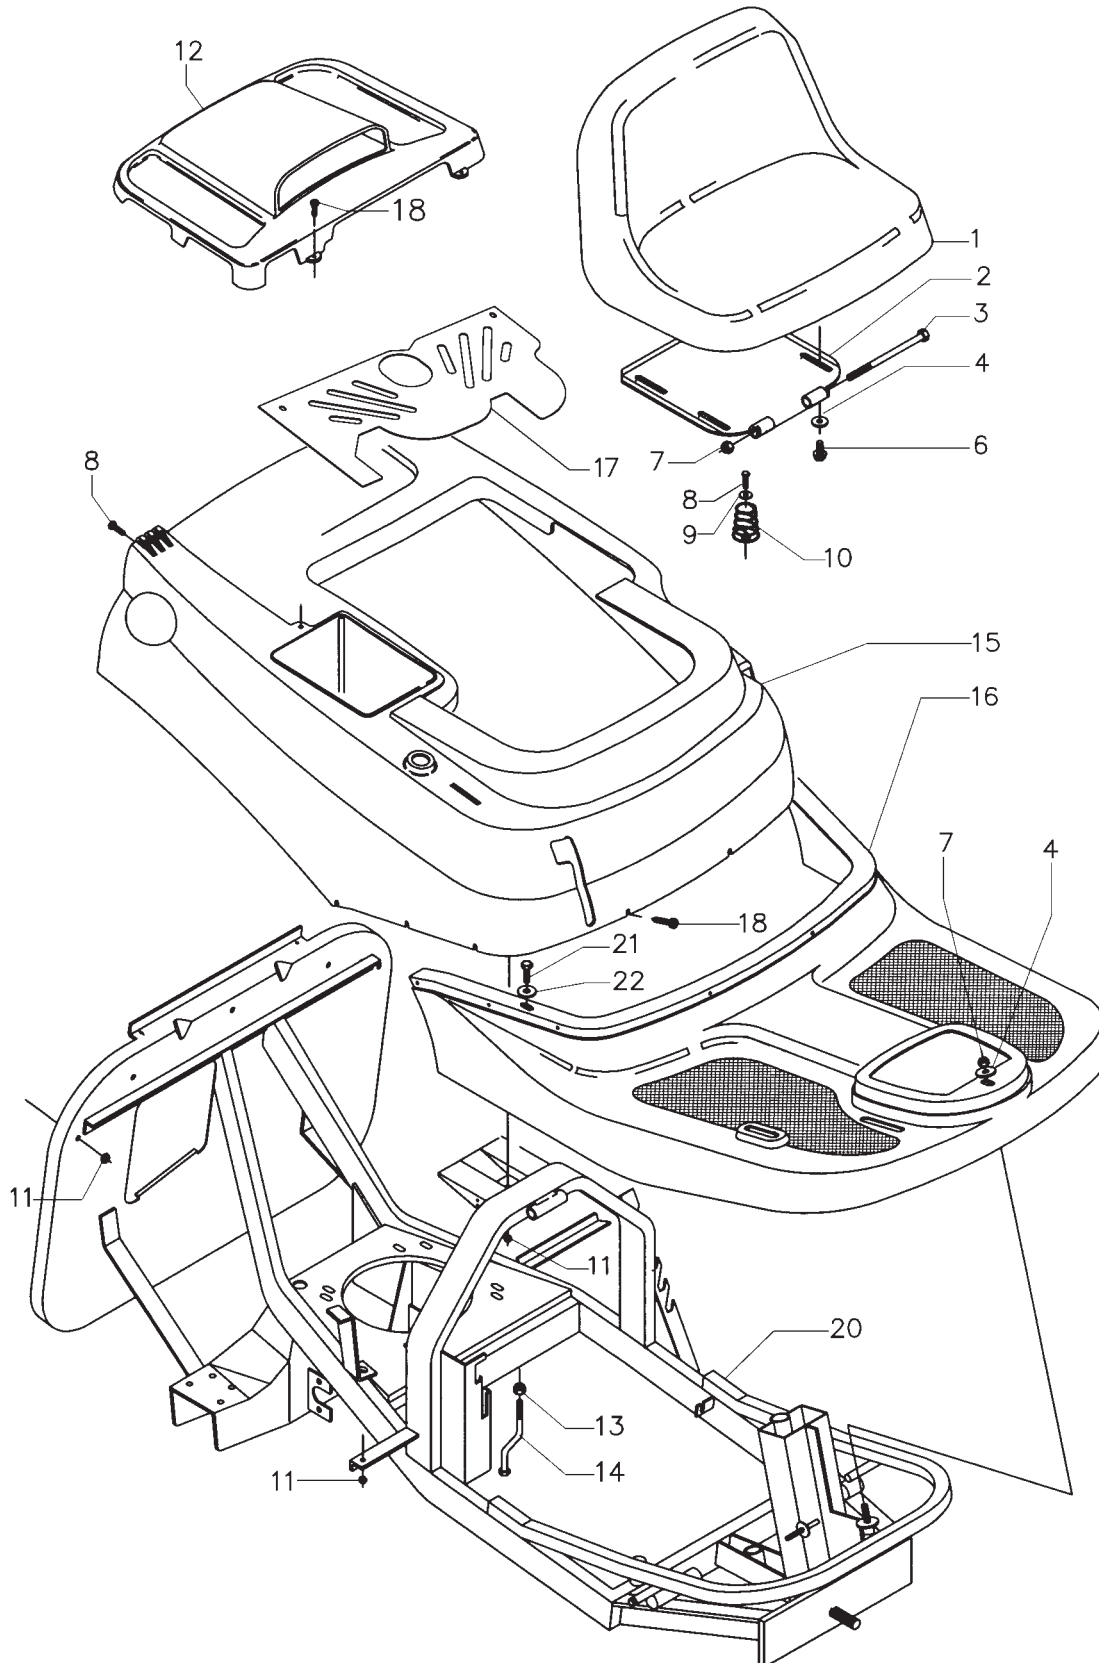

1 34.1005.900
2 34.1005.544
3 86.3085.000
4 84.3708.000
6 86.2494.000
7 81.4588.000
8 86.2097.010
9 84.3619.000
10 34.1005.550
11 81.4548.000
12 34.1005.923
- 34.1005.919

13 81.4574.000
14 34.1005.313
15 34.1005.945
- 34.1005.983
16 34.1005.947
- 34.1005.952
17 34.1005.652 B&S
- 34.1005.653 352 cc
18 86.3988.200
20 34.1005.245
21 86.2160.000
22 84.3622.000

Rosso - Rouge
Red - Rot
Verde - Vert
Green - Grün
Grigio scuro - Gris noir
Black grey - Schwarzgrau