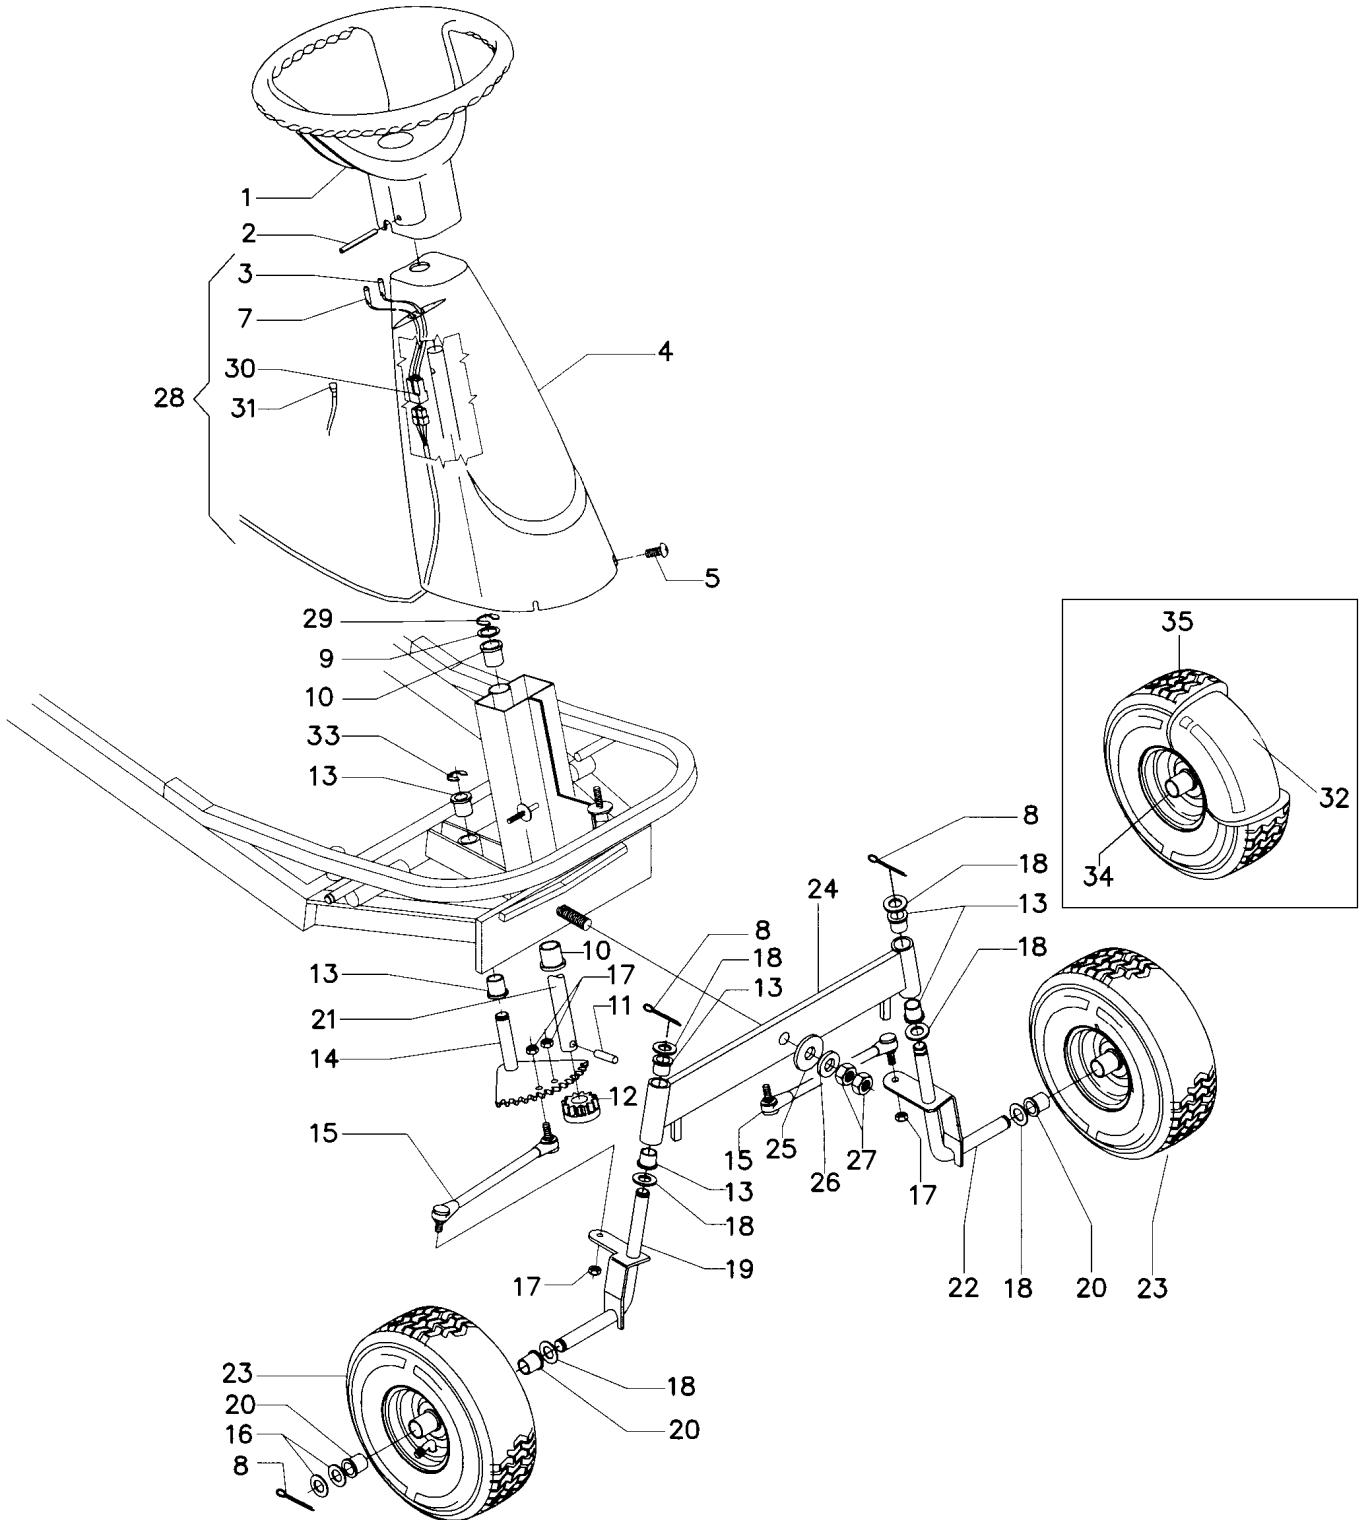

1	34.1012.900
2	85.1380.000
3	34.1025.164
4	34.1005.949
-	34.1005.957
5	86.3988.200
7	34.1025.163
8	85.1700.000
9	27.0011.943
10	34.1012.128
11	85.1264.000
12	34.1012.200
13	34.0005.110
14	34.1012.118
15	34.1012.138

16	27.0013.596
17	81.4588.000
18	84.3994.000
19	34.1012.135
20	34.1012.131
21	34.1012.124
22	34.1012.136
23	34.1012.127
24	34.1012.106
25	84.4084.500
26	84.6000.000
27	81.4787.000
28	34.1025.187
29	80.1042.000
30	34.1025.165

31	34.1025.166
32	34.1012.119
33	80.1040.060
34	34.1012.149
35	34.1012.129

Rosso - Rouge
Red - Rot

Grigio scuro - Gris noir
Black grey - Schwarzgrau