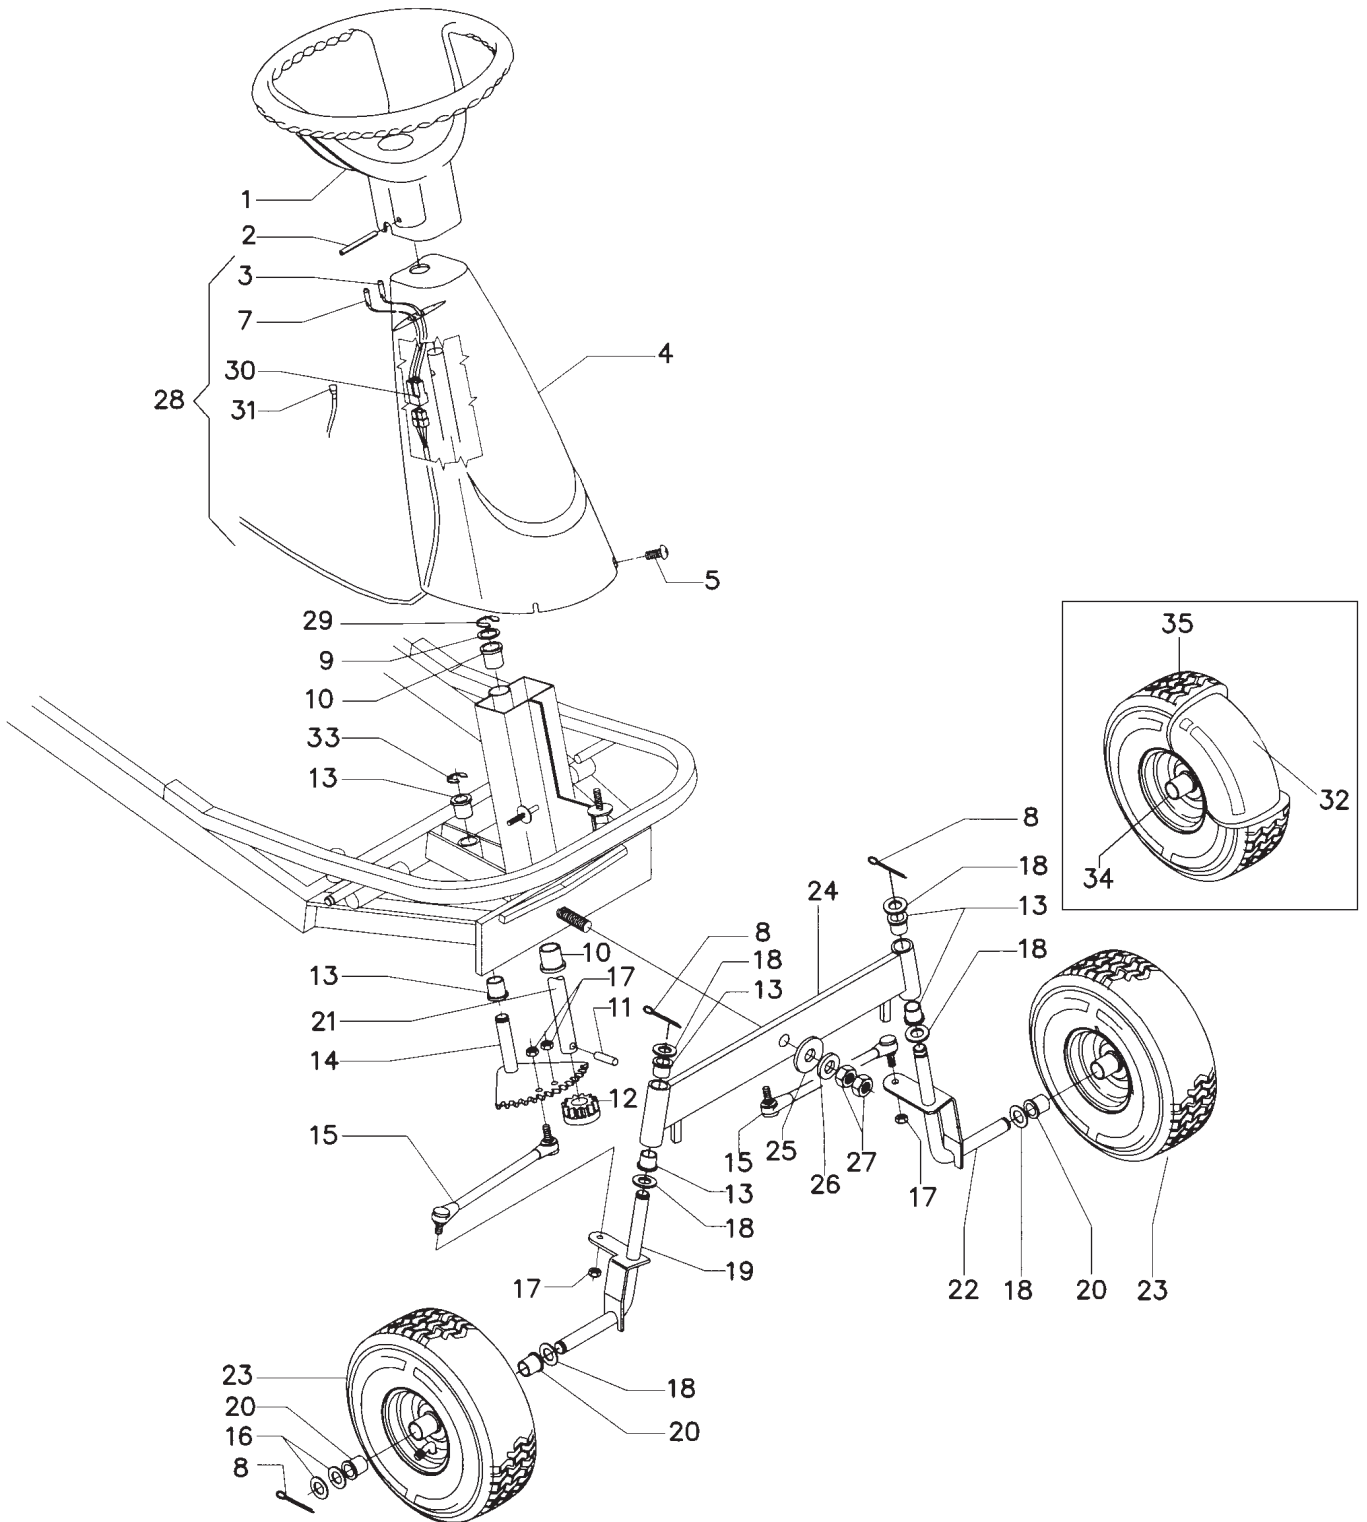

1	34.1012.900
2	85.1380.000
3	34.1025.164
4	34.1005.949
-	34.1005.957
5	86.3988.200
7	34.1025.163
8	85.1700.000
9	27.0011.943
10	34.1012.128
11	85.1264.000
12	34.1012.200
13	34.0005.110
14	34.1012.118
15	34.1012.138

16	27.0013.596
17	81.4588.000
18	84.3994.000
19	34.1012.135
20	34.1012.131
21	34.1012.124
22	34.1012.136
23	34.1012.127
24	34.1012.106
25	84.4084.500
26	84.6000.000
27	81.4787.000
28	34.1025.187
29	80.1042.000
30	34.1025.165

31	34.1025.166
32	34.1012.119
33	80.1040.060
34	34.1012.149
35	34.1012.129

Rosso - Rouge
Red - Rot

Grigio scuro - Gris noir
Black grey - Schwarzgrau