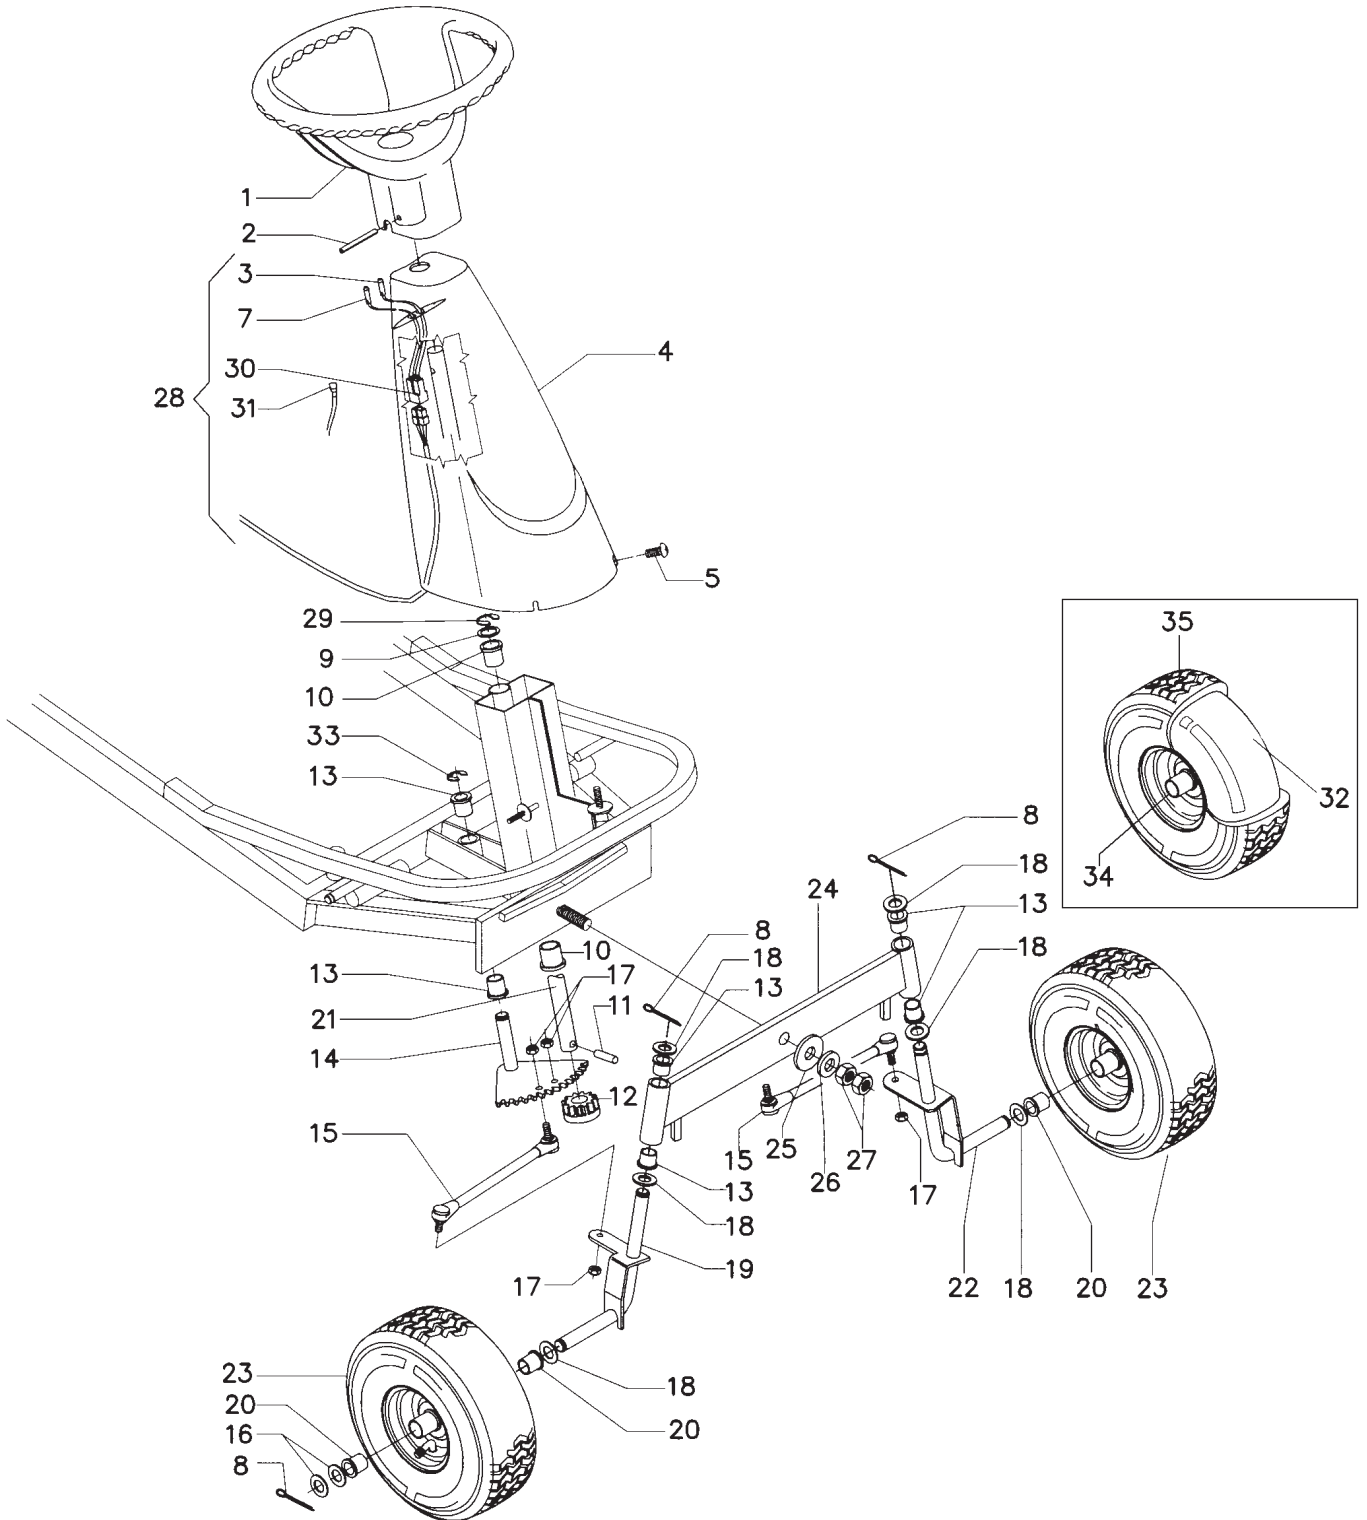

1	34.1012.900
2	85.1380.000
3	34.1025.164
4	34.1005.949
-	34.1005.957
5	86.3988.200
7	34.1025.163
8	85.1700.000
9	27.0011.943
10	34.1012.128
11	85.1264.000
12	34.1012.200
13	34.0005.110
14	34.1012.118
15	34.1012.138

16	27.0013.596
17	81.4588.000
18	84.3994.000
19	34.1012.135
20	34.1012.131
21	34.1012.124
22	34.1012.136
23	34.1012.127
24	34.1012.106
25	84.4084.500
26	84.6000.000
27	81.4787.000
28	34.1025.187
29	80.1042.000
30	34.1025.165

31	34.1025.166
32	34.1012.119
33	80.1040.060
34	34.1012.149
35	34.1012.129

Rosso - Rouge
Red - Rot

Grigio scuro - Gris noir
Black grey - Schwarzgrau