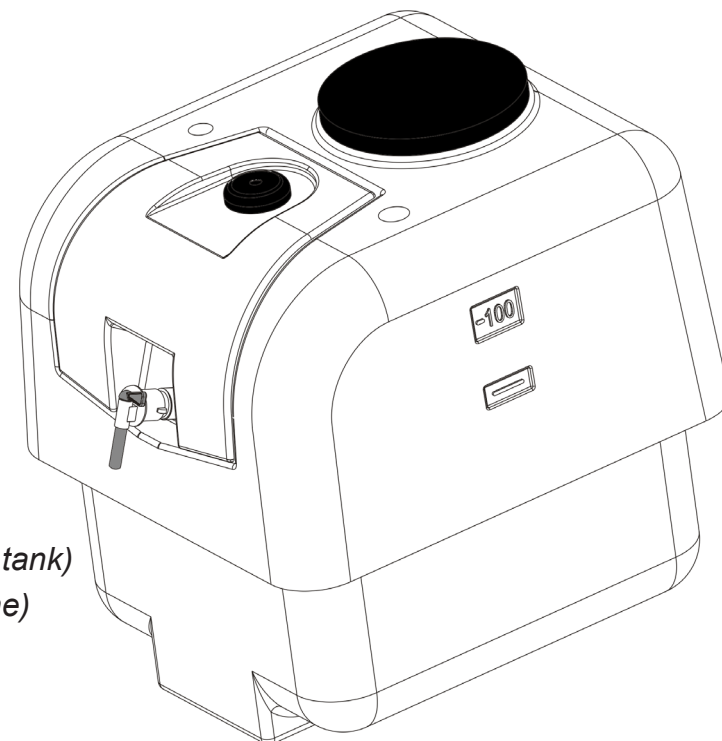

Catalogo parti di ricambio
Spare parts list
Catalogue pieces détachées
Ersatzteilliste

Carry Sprayer

MOTOPOMPA
MOTORPUMP
MOTOPOMPES
MOTORPUMPE

Valido per produzioni dal 03/2017 in poi (macchina con vasca lavamani integrata nella cisterna)
Valid for productions from 03/2017 on (machine equipped with handwash basin integrated in the tank)
Valable pour les productions à partir de 03/2017 (machine avec lave-mains intégré dans la citerne)
Gültig für Produktionen ab 03/2017 (Maschine mit integriertem Frischwassertank im Tank)

Tavola 1/4

01/2019

* = 350025250 ← 12/2015
350025255 → 01/2016