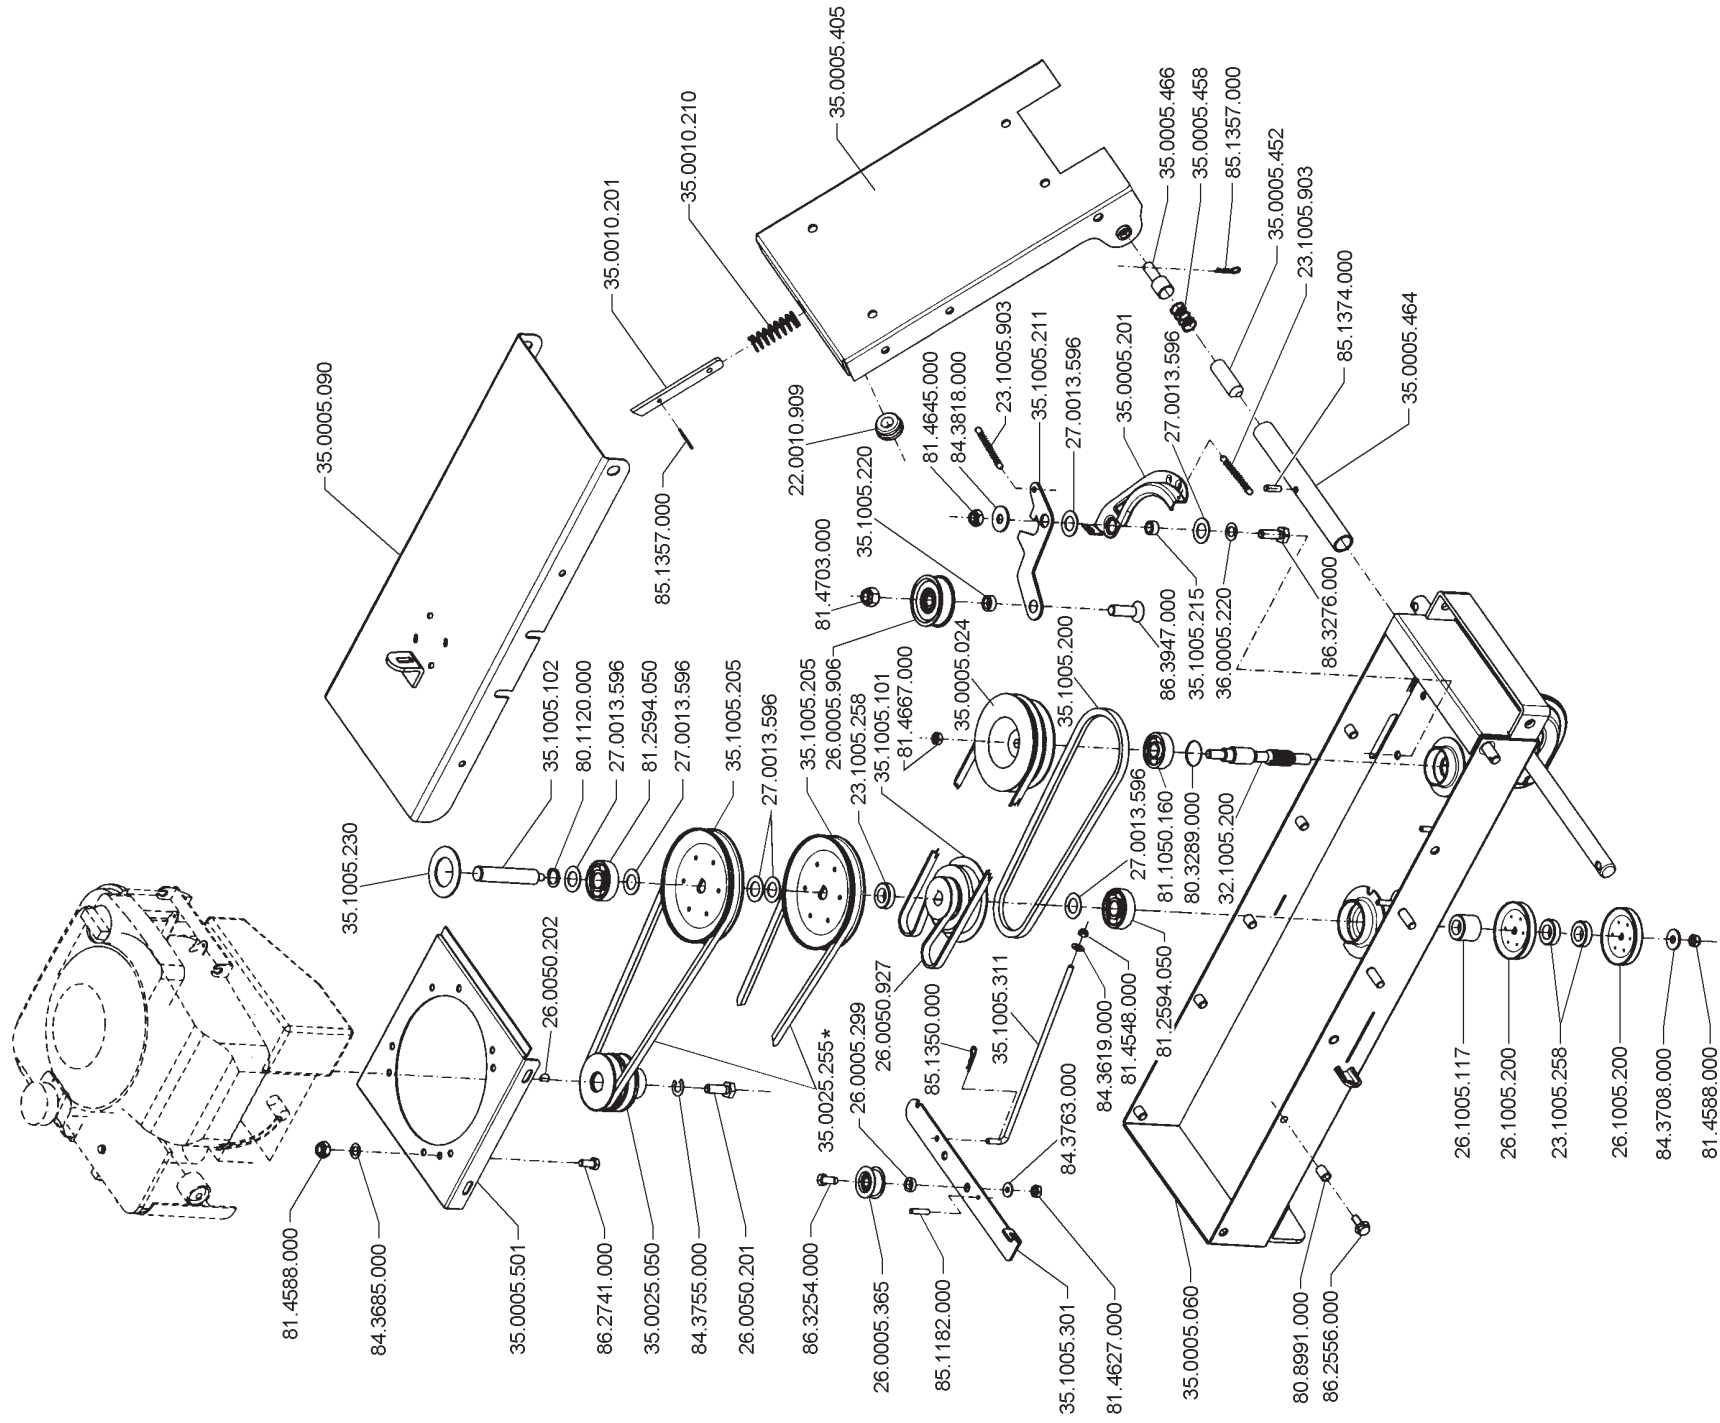

Catalogo parti di ricambio
Spare parts list
Catalogue pieces détachées
Ersatzteilliste

Carry Sprayer

MOTOPOMPA
MOTORPUMP
MOTOPOMPES
MOTORPUMPE

Valido per produzioni dal 03/2017 in poi (macchina con vasca lavamani integrata nella cisterna)
Valid for productions from 03/2017 on (machine equipped with handwash basin integrated in the tank)
Valable pour les productions à partir de 03/2017 (machine avec lave-mains intégré dans la citerne)
Gültig für Produktionen ab 03/2017 (Maschine mit integriertem Frischwassertank im Tank)

Tavola 1/4

01/2019

* = 350025250 ← 12/2015
350025255 → 01/2016