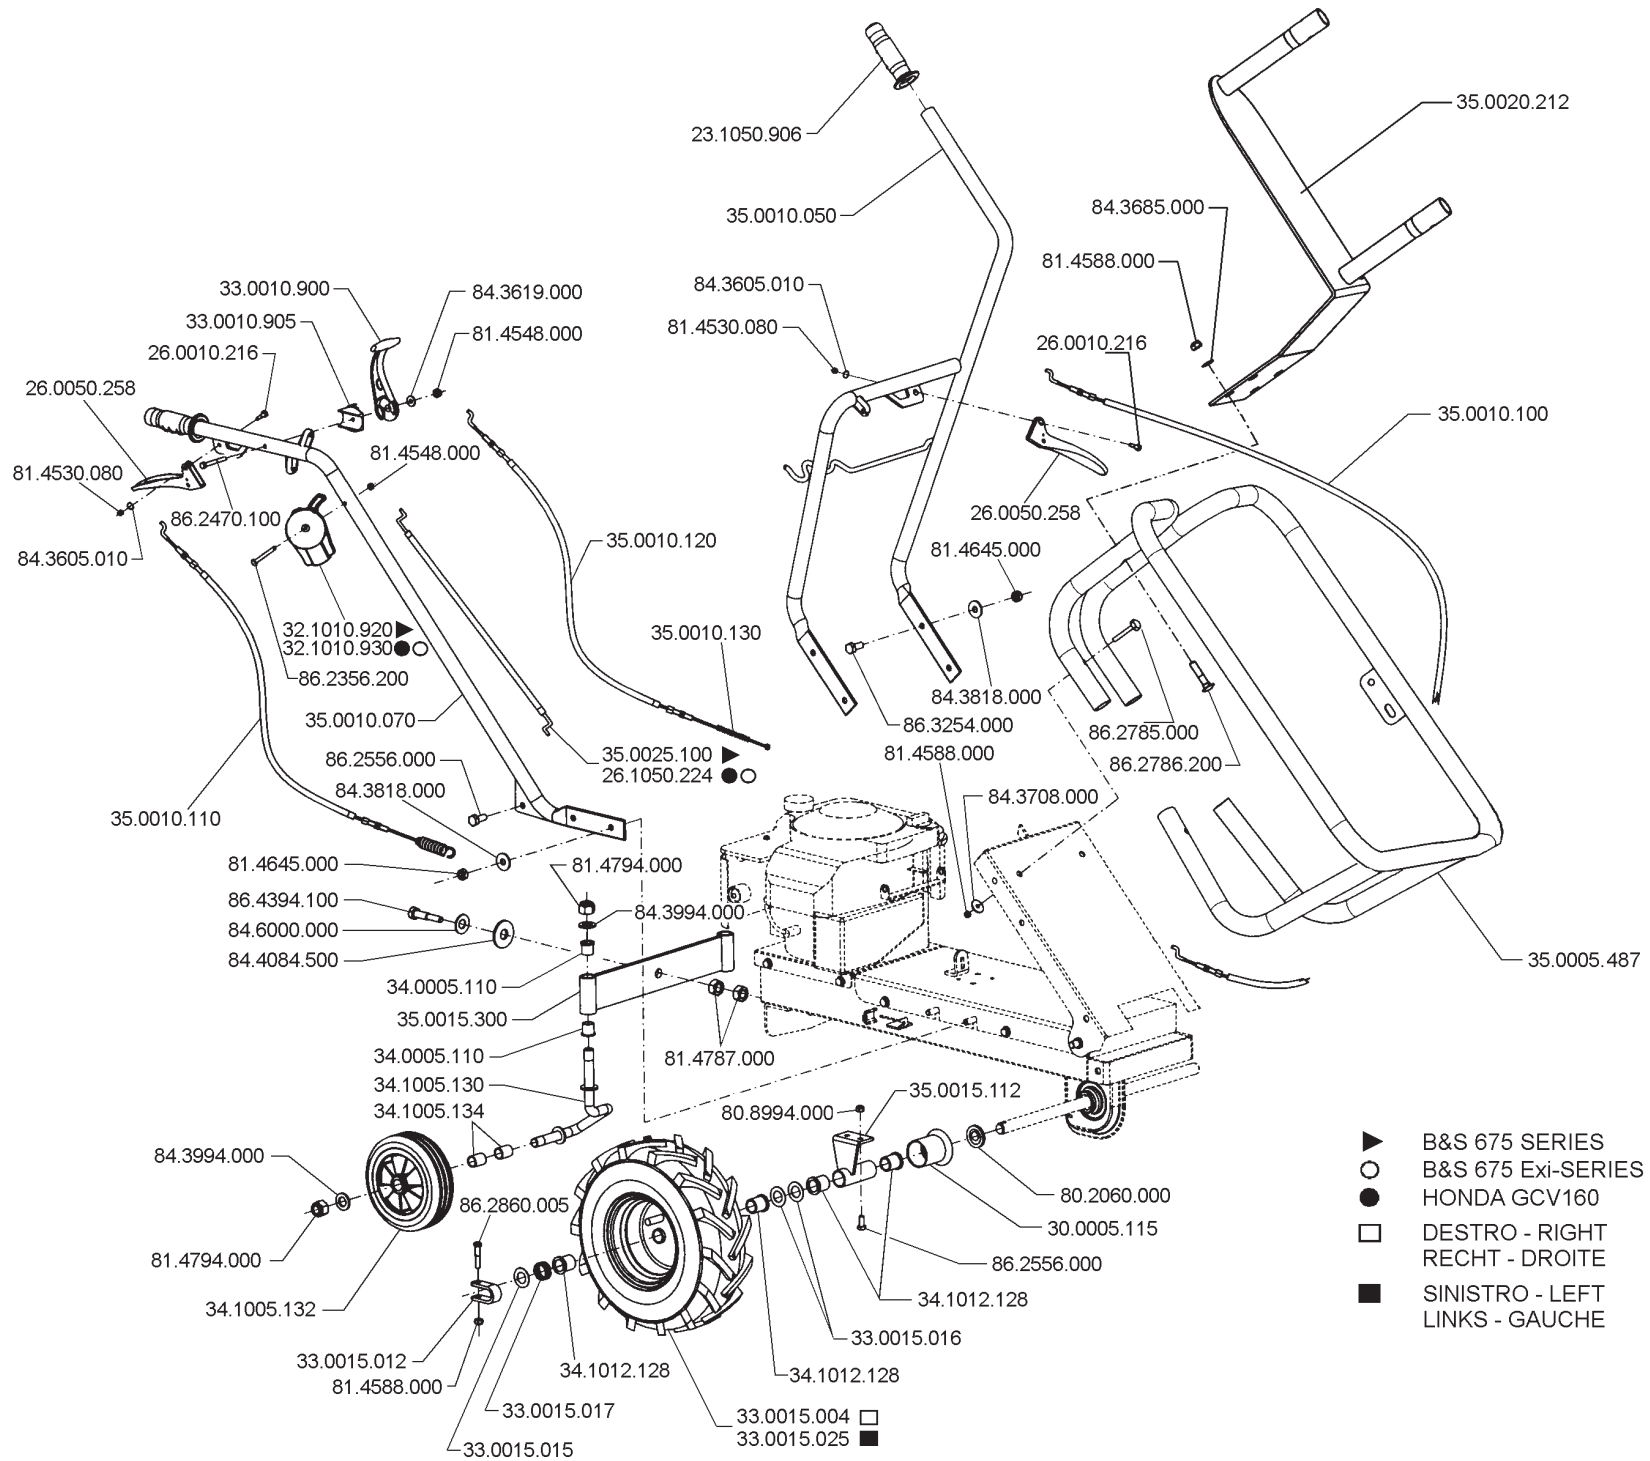

Catalogo parti di ricambio
Spare parts list
Catalogue pieces détachées
Ersatzteilliste

Carry Sprayer

MOTOPOMPA
MOTORPUMP
MOTOPOMPES
MOTORPUMPE

Valido per produzioni dal 03/2017 in poi (macchina con vasca lavamani integrata nella cisterna)
Valid for productions from 03/2017 on (machine equipped with handwash basin integrated in the tank)
Valable pour les productions à partir de 03/2017 (machine avec lave-mains intégré dans la citerne)
Gültig für Produktionen ab 03/2017 (Maschine mit integriertem Frischwassertank im Tank)

Tavola 1/4

01/2019

* = 350025250 ← 12/2015
350025255 → 01/2016