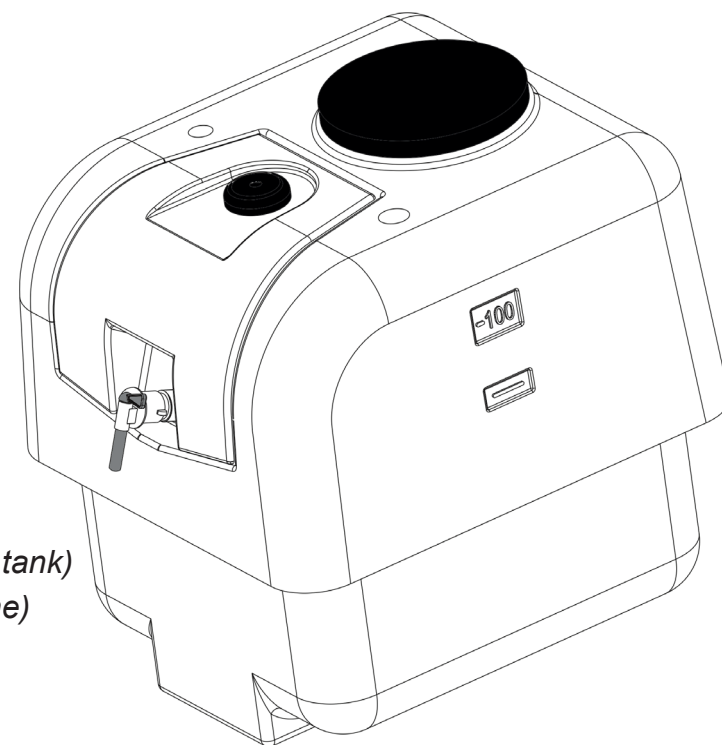

Catalogo parti di ricambio
Spare parts list
Catalogue pieces détachées
Ersatzteilliste

Carry Sprayer

MOTOPOMPA
MOTORPUMP
MOTOPOMPES
MOTORPUMPE

Valido per produzioni dal 03/2017 in poi (macchina con vasca lavamani integrata nella cisterna)
Valid for productions from 03/2017 on (machine equipped with handwash basin integrated in the tank)
Valable pour les productions à partir de 03/2017 (machine avec lave-mains intégré dans la citerne)
Gültig für Produktionen ab 03/2017 (Maschine mit integriertem Frischwassertank im Tank)