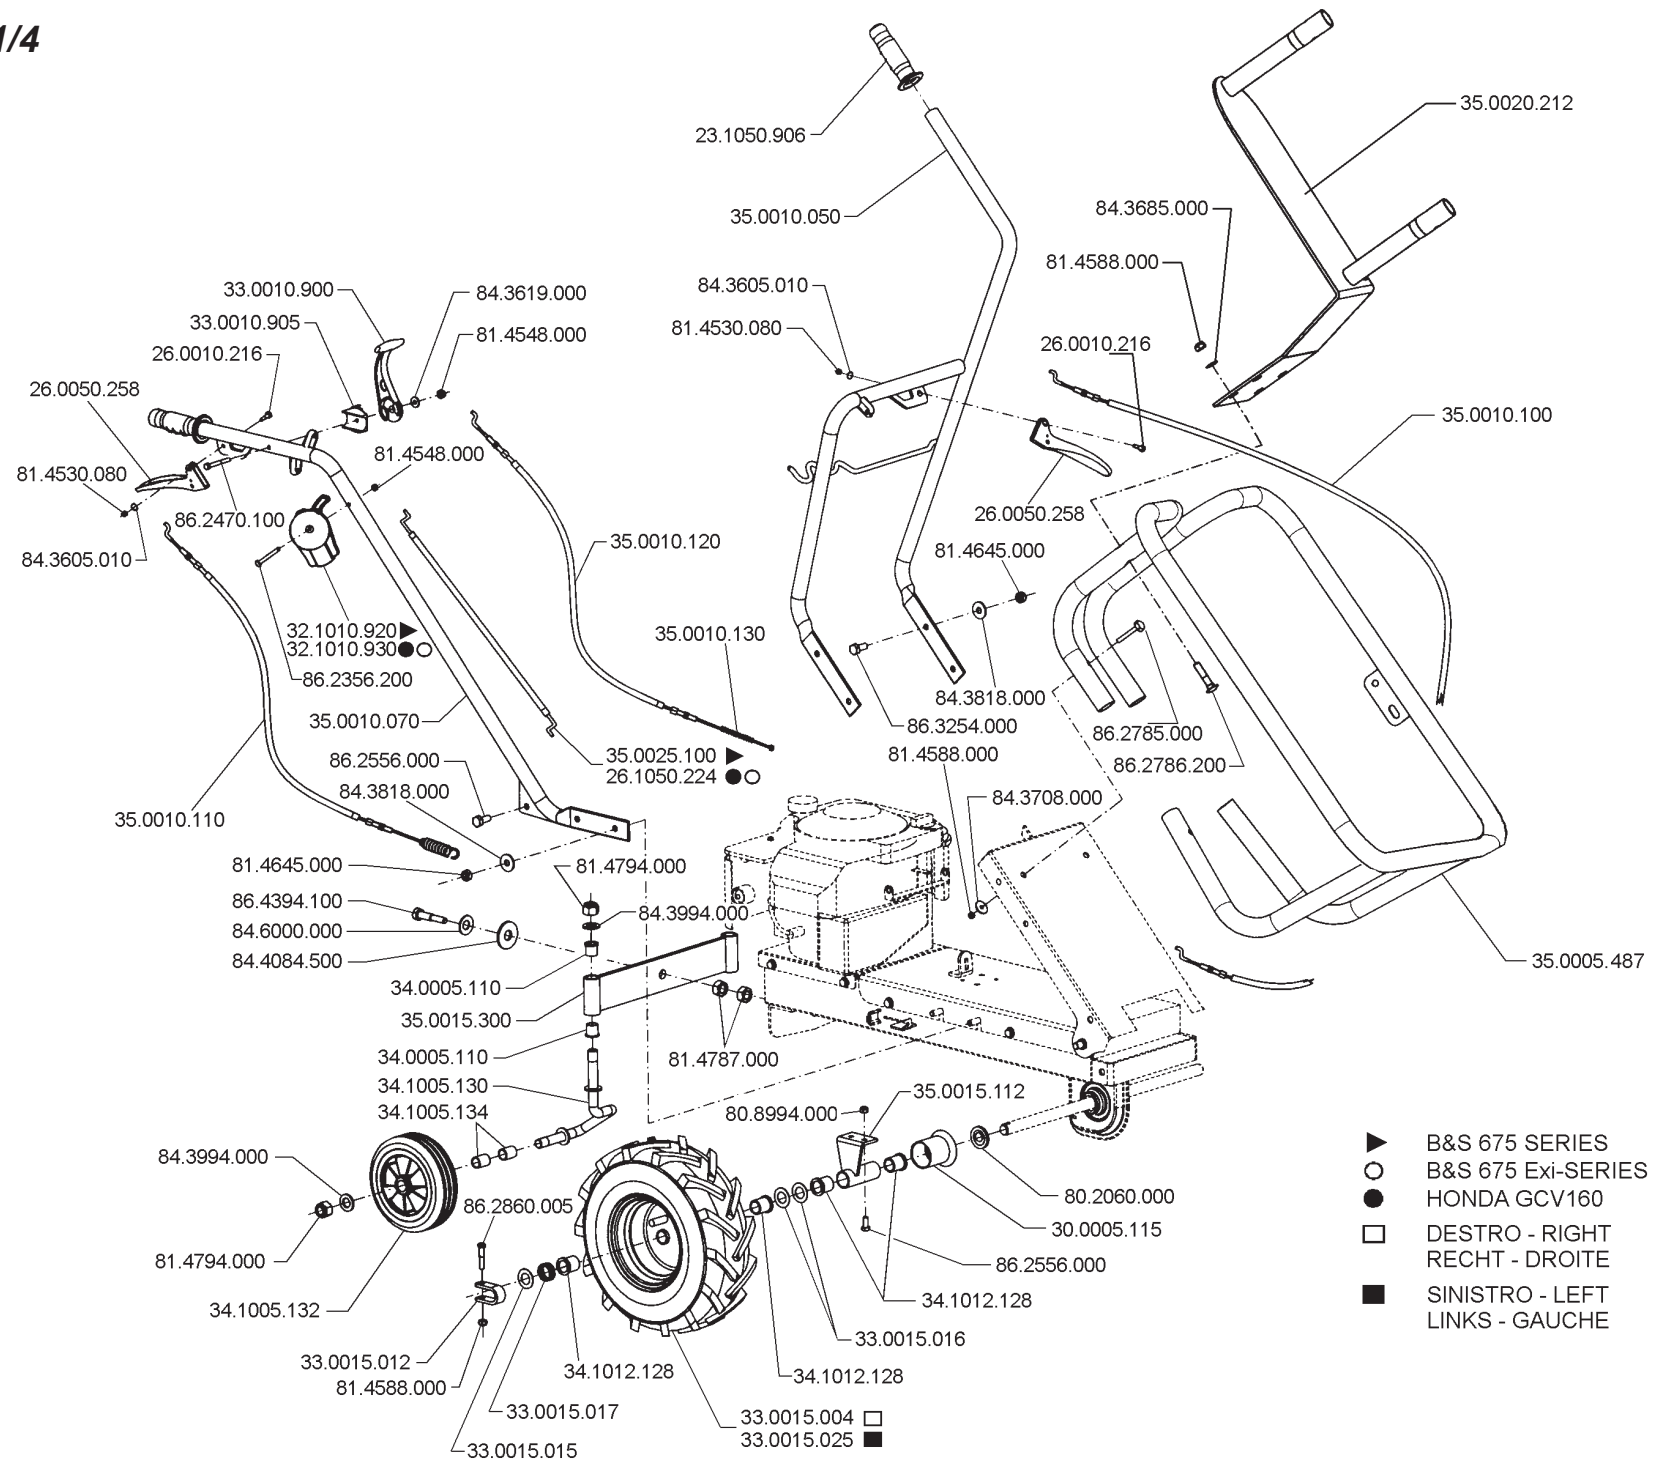

Catalogo parti di ricambio
Spare parts list
Catalogue pieces détachées
Ersatzteilliste

Carry Sprayer

MOTOPOMPA
MOTORPUMP
MOTOPOMPES
MOTORPUMPE

Valido per produzioni dal 03/2017 in poi (macchina con vasca lavamani integrata nella cisterna)
Valid for productions from 03/2017 on (machine equipped with handwash basin integrated in the tank)
Valable pour les productions à partir de 03/2017 (machine avec lave-mains intégré dans la citerne)
Gültig für Produktionen ab 03/2017 (Maschine mit integriertem Frischwassertank im Tank)

Tavola 1/4

Tavola 2/4