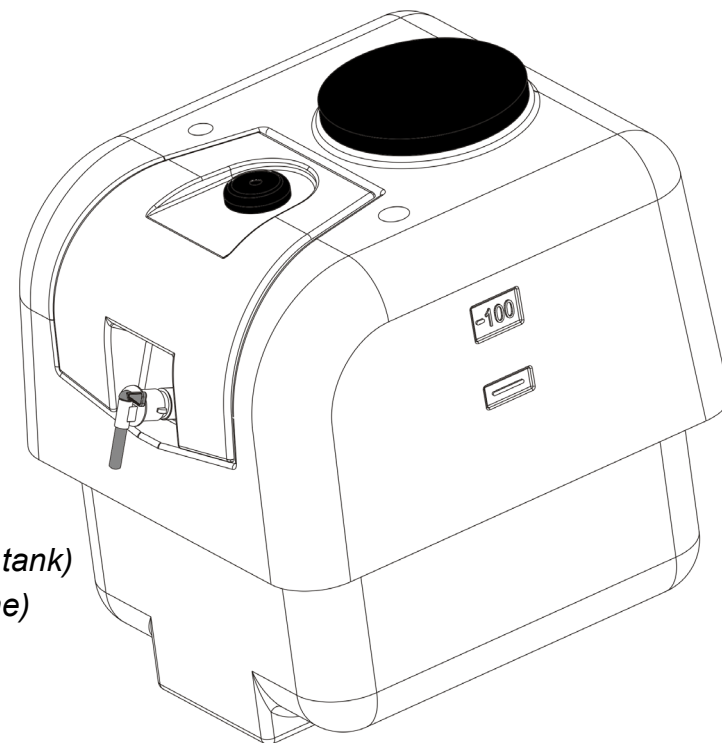

Catalogo parti di ricambio
Spare parts list
Catalogue pieces détachées
Ersatzteilliste

Carry Sprayer

MOTOPOMPA
MOTORPUMP
MOTOPOMPES
MOTORPUMPE

Valido per produzioni dal 03/2017 in poi (macchina con vasca lavamani integrata nella cisterna)
Valid for productions from 03/2017 on (machine equipped with handwash basin integrated in the tank)
Valable pour les productions à partir de 03/2017 (machine avec lave-mains intégré dans la citerne)
Gültig für Produktionen ab 03/2017 (Maschine mit integriertem Frischwassertank im Tank)

Tavola 1/4

- BRIGGS & STRATTON
- HONDA
- DESTRO - RIGHT
RECHT - DROITE
- SINISTRO - LEFT
LINKS - GAUCHE

Tavola 2/4