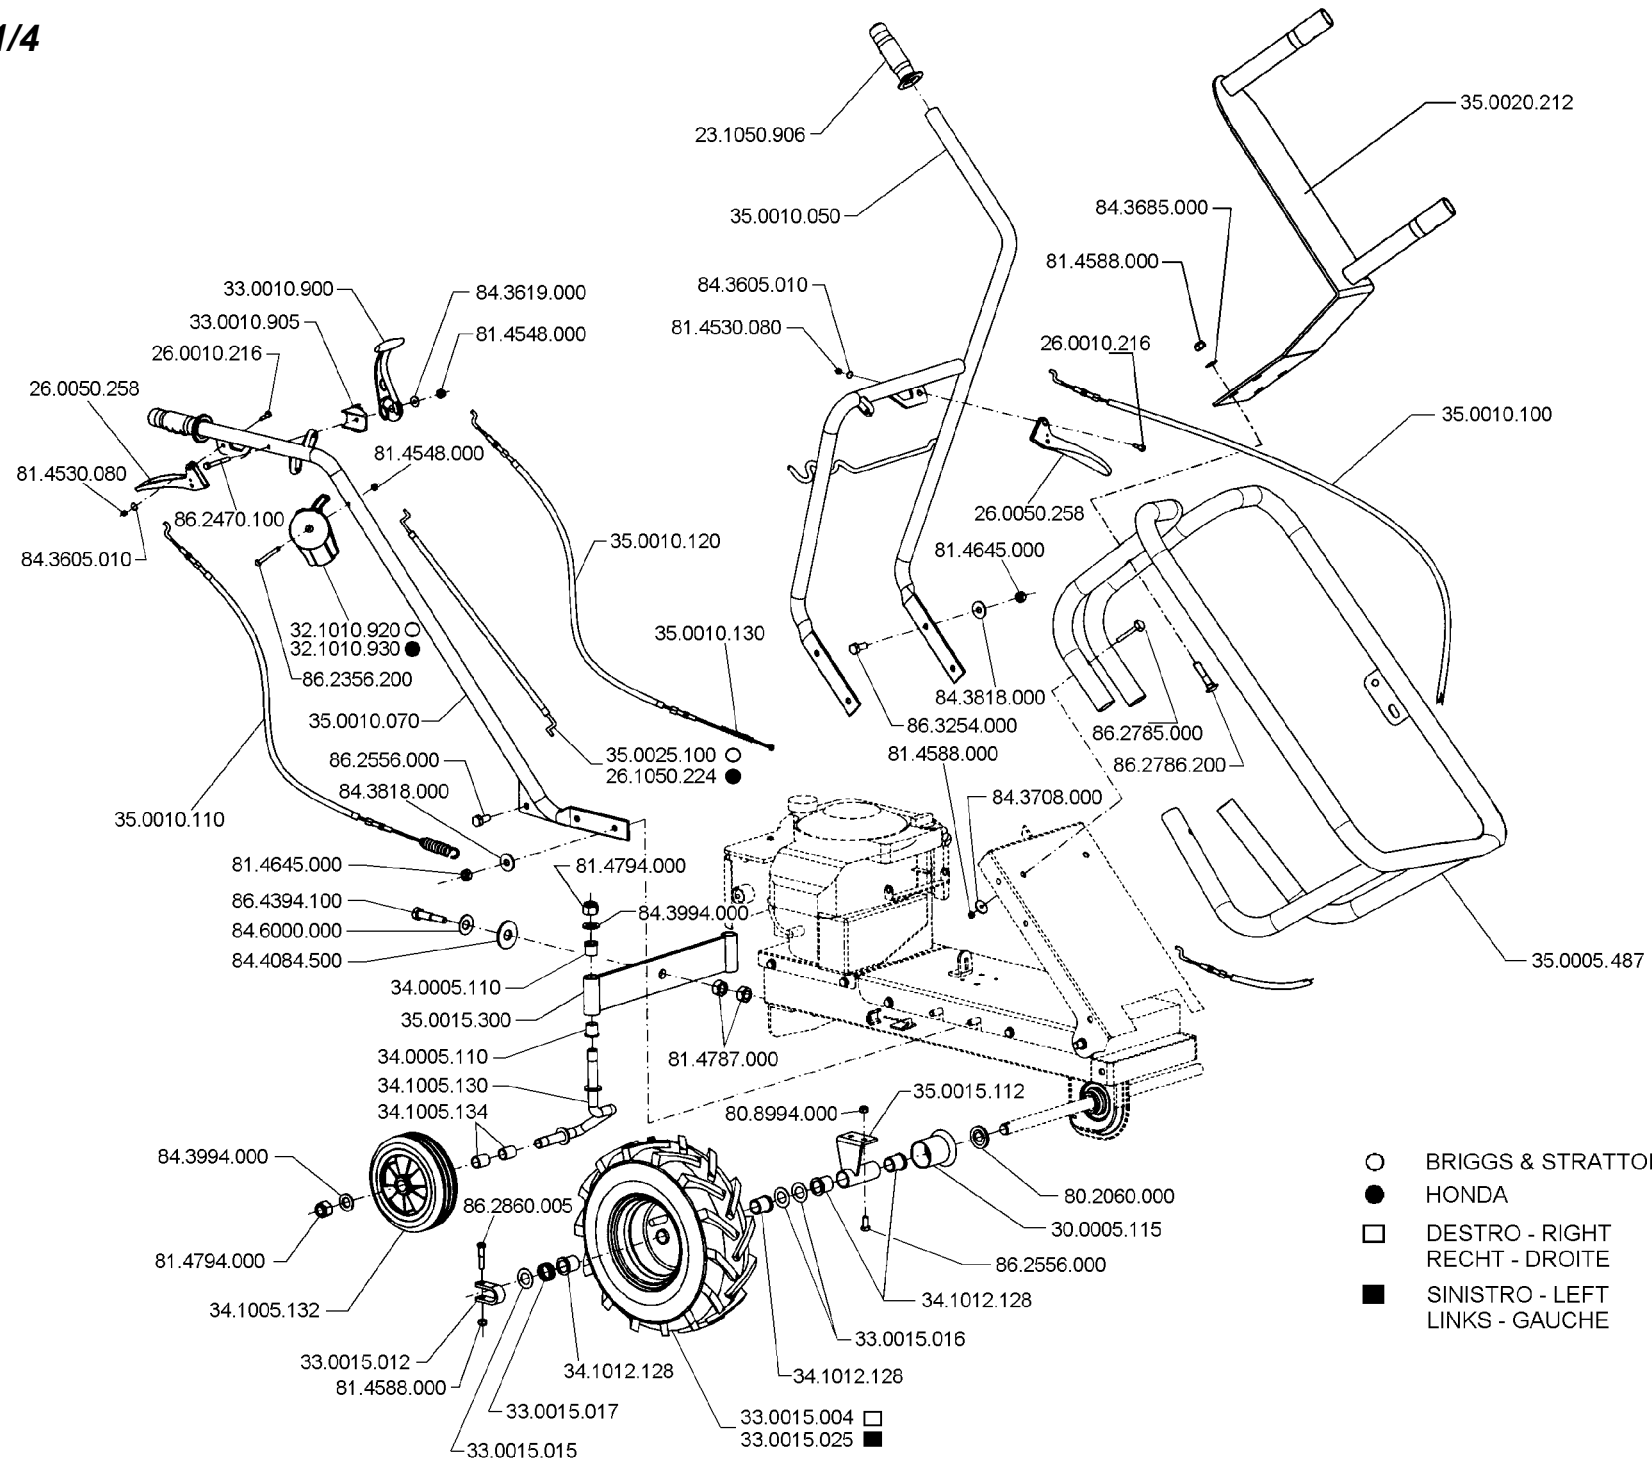

Catalogo parti di ricambio
Spare parts list
Catalogue pieces détachées
Ersatzteilliste

Carry Sprayer

MOTOPOMPA
MOTORPUMP
MOTOPOMPES
MOTORPUMPE

Valido per produzioni dal 03/2017 in poi (macchina con vasca lavamani integrata nella cisterna)
Valid for productions from 03/2017 on (machine equipped with handwash basin integrated in the tank)
Valable pour les productions à partir de 03/2017 (machine avec lave-mains intégré dans la citerne)
Gültig für Produktionen ab 03/2017 (Maschine mit integriertem Frischwassertank im Tank)

Tavola 1/4

- BRIGGS & STRATTON
- HONDA
- DESTRO - RIGHT
RECHT - DROITE
- SINISTRO - LEFT
LINKS - GAUCHE

Tavola 2/4