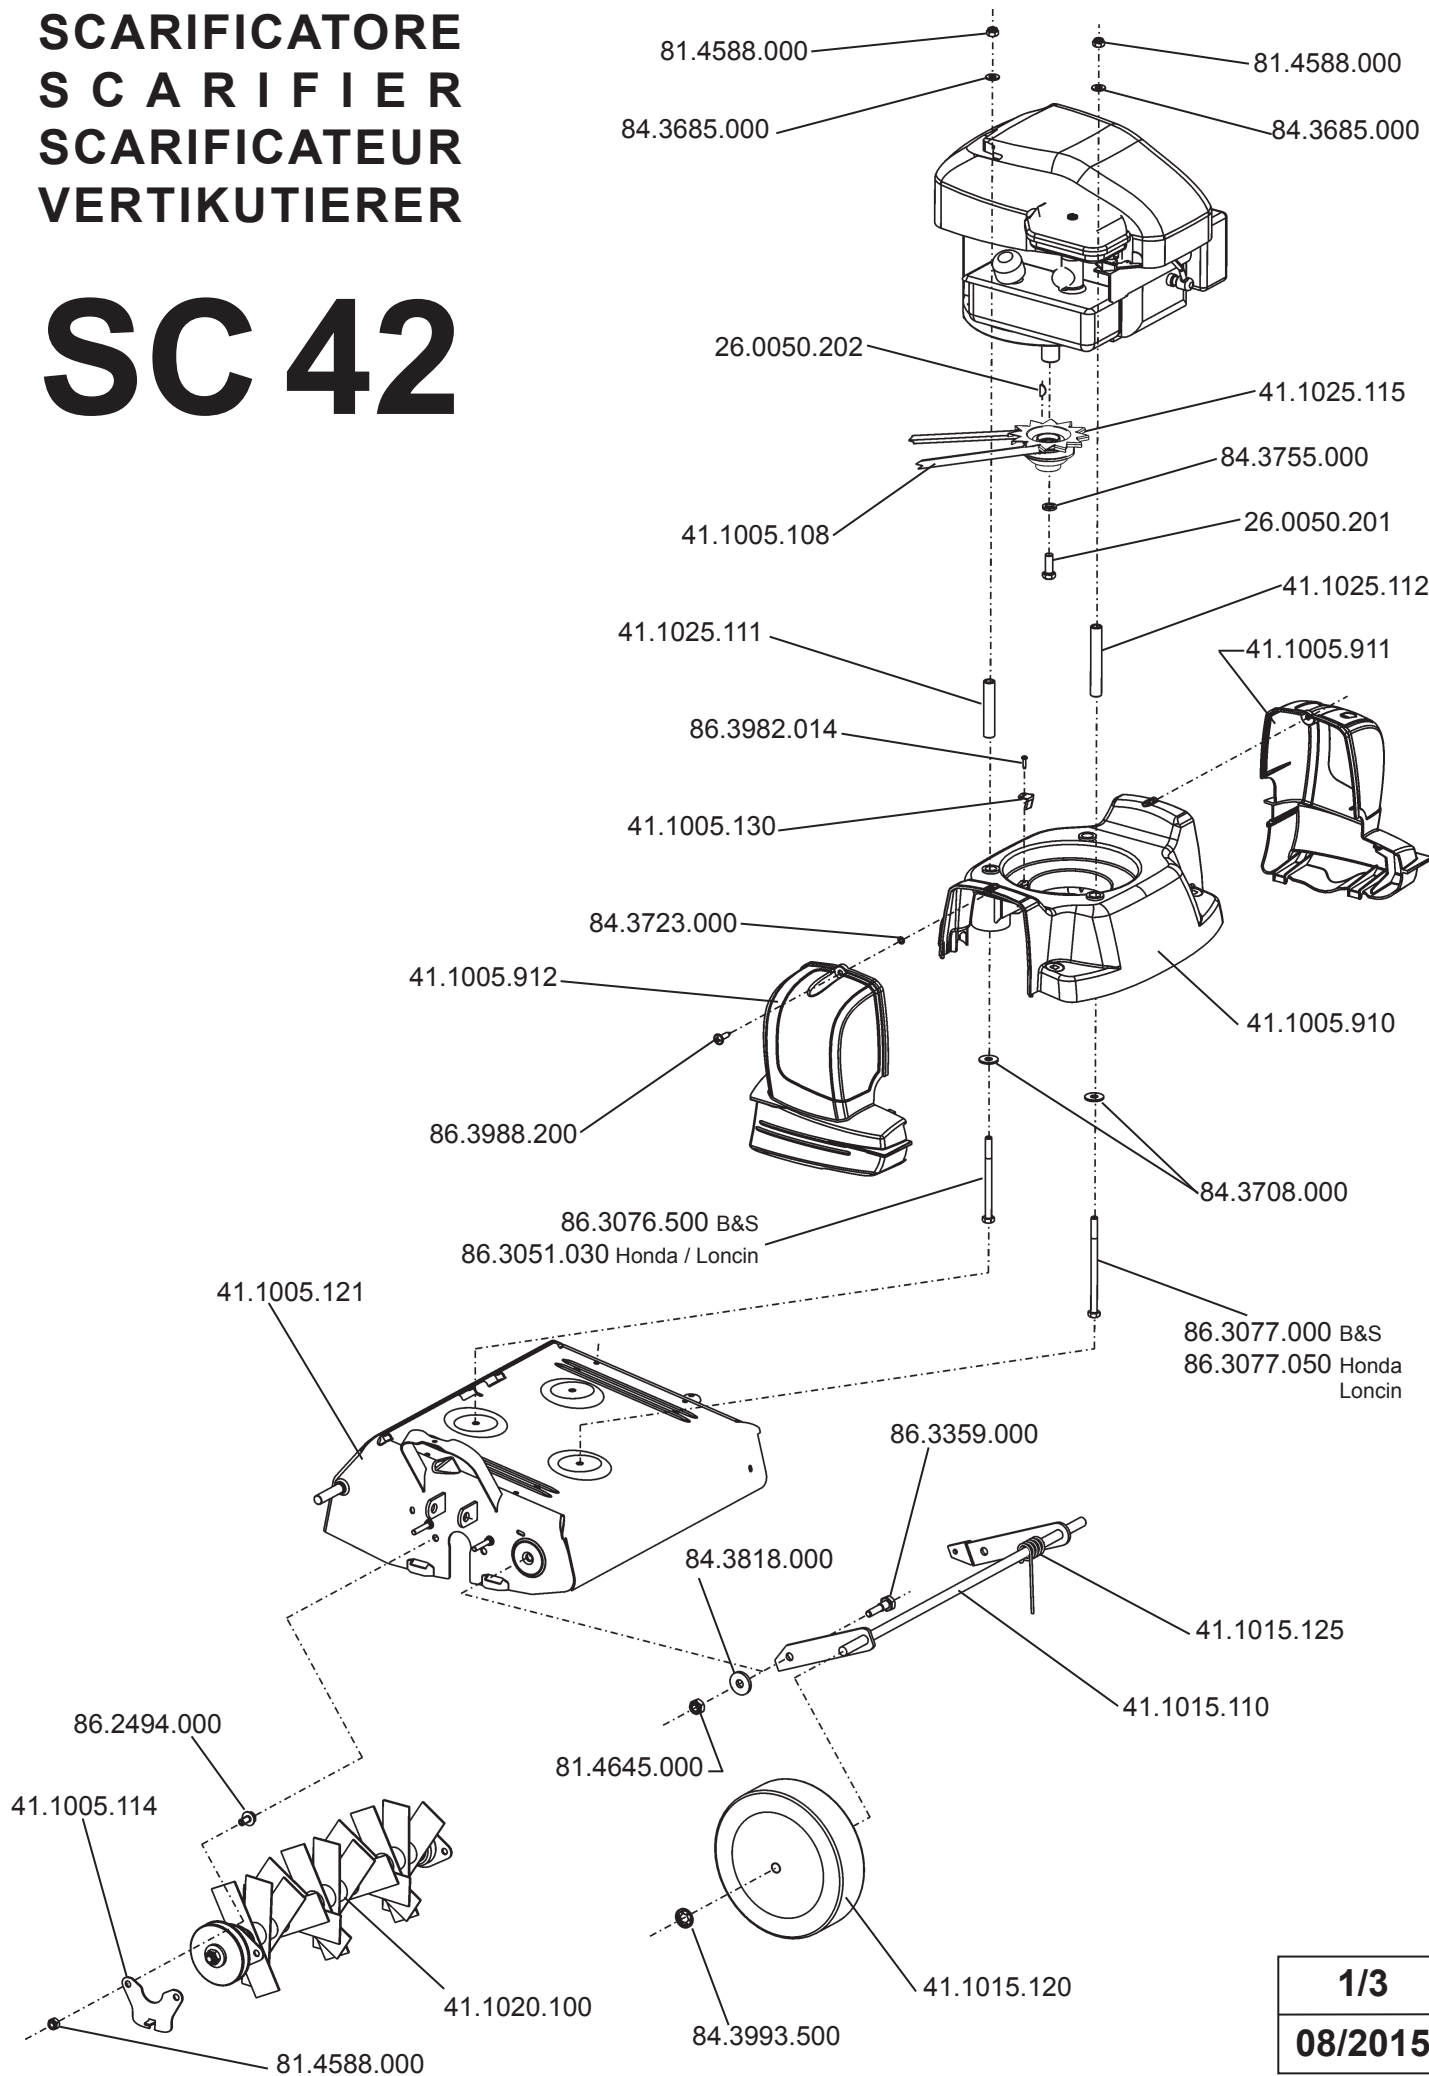

SCARIFICATORE  
 SCARIFIER  
 SCARIFICATEUR  
 VERTIKUTIERER

# SC 42

41.1020.100