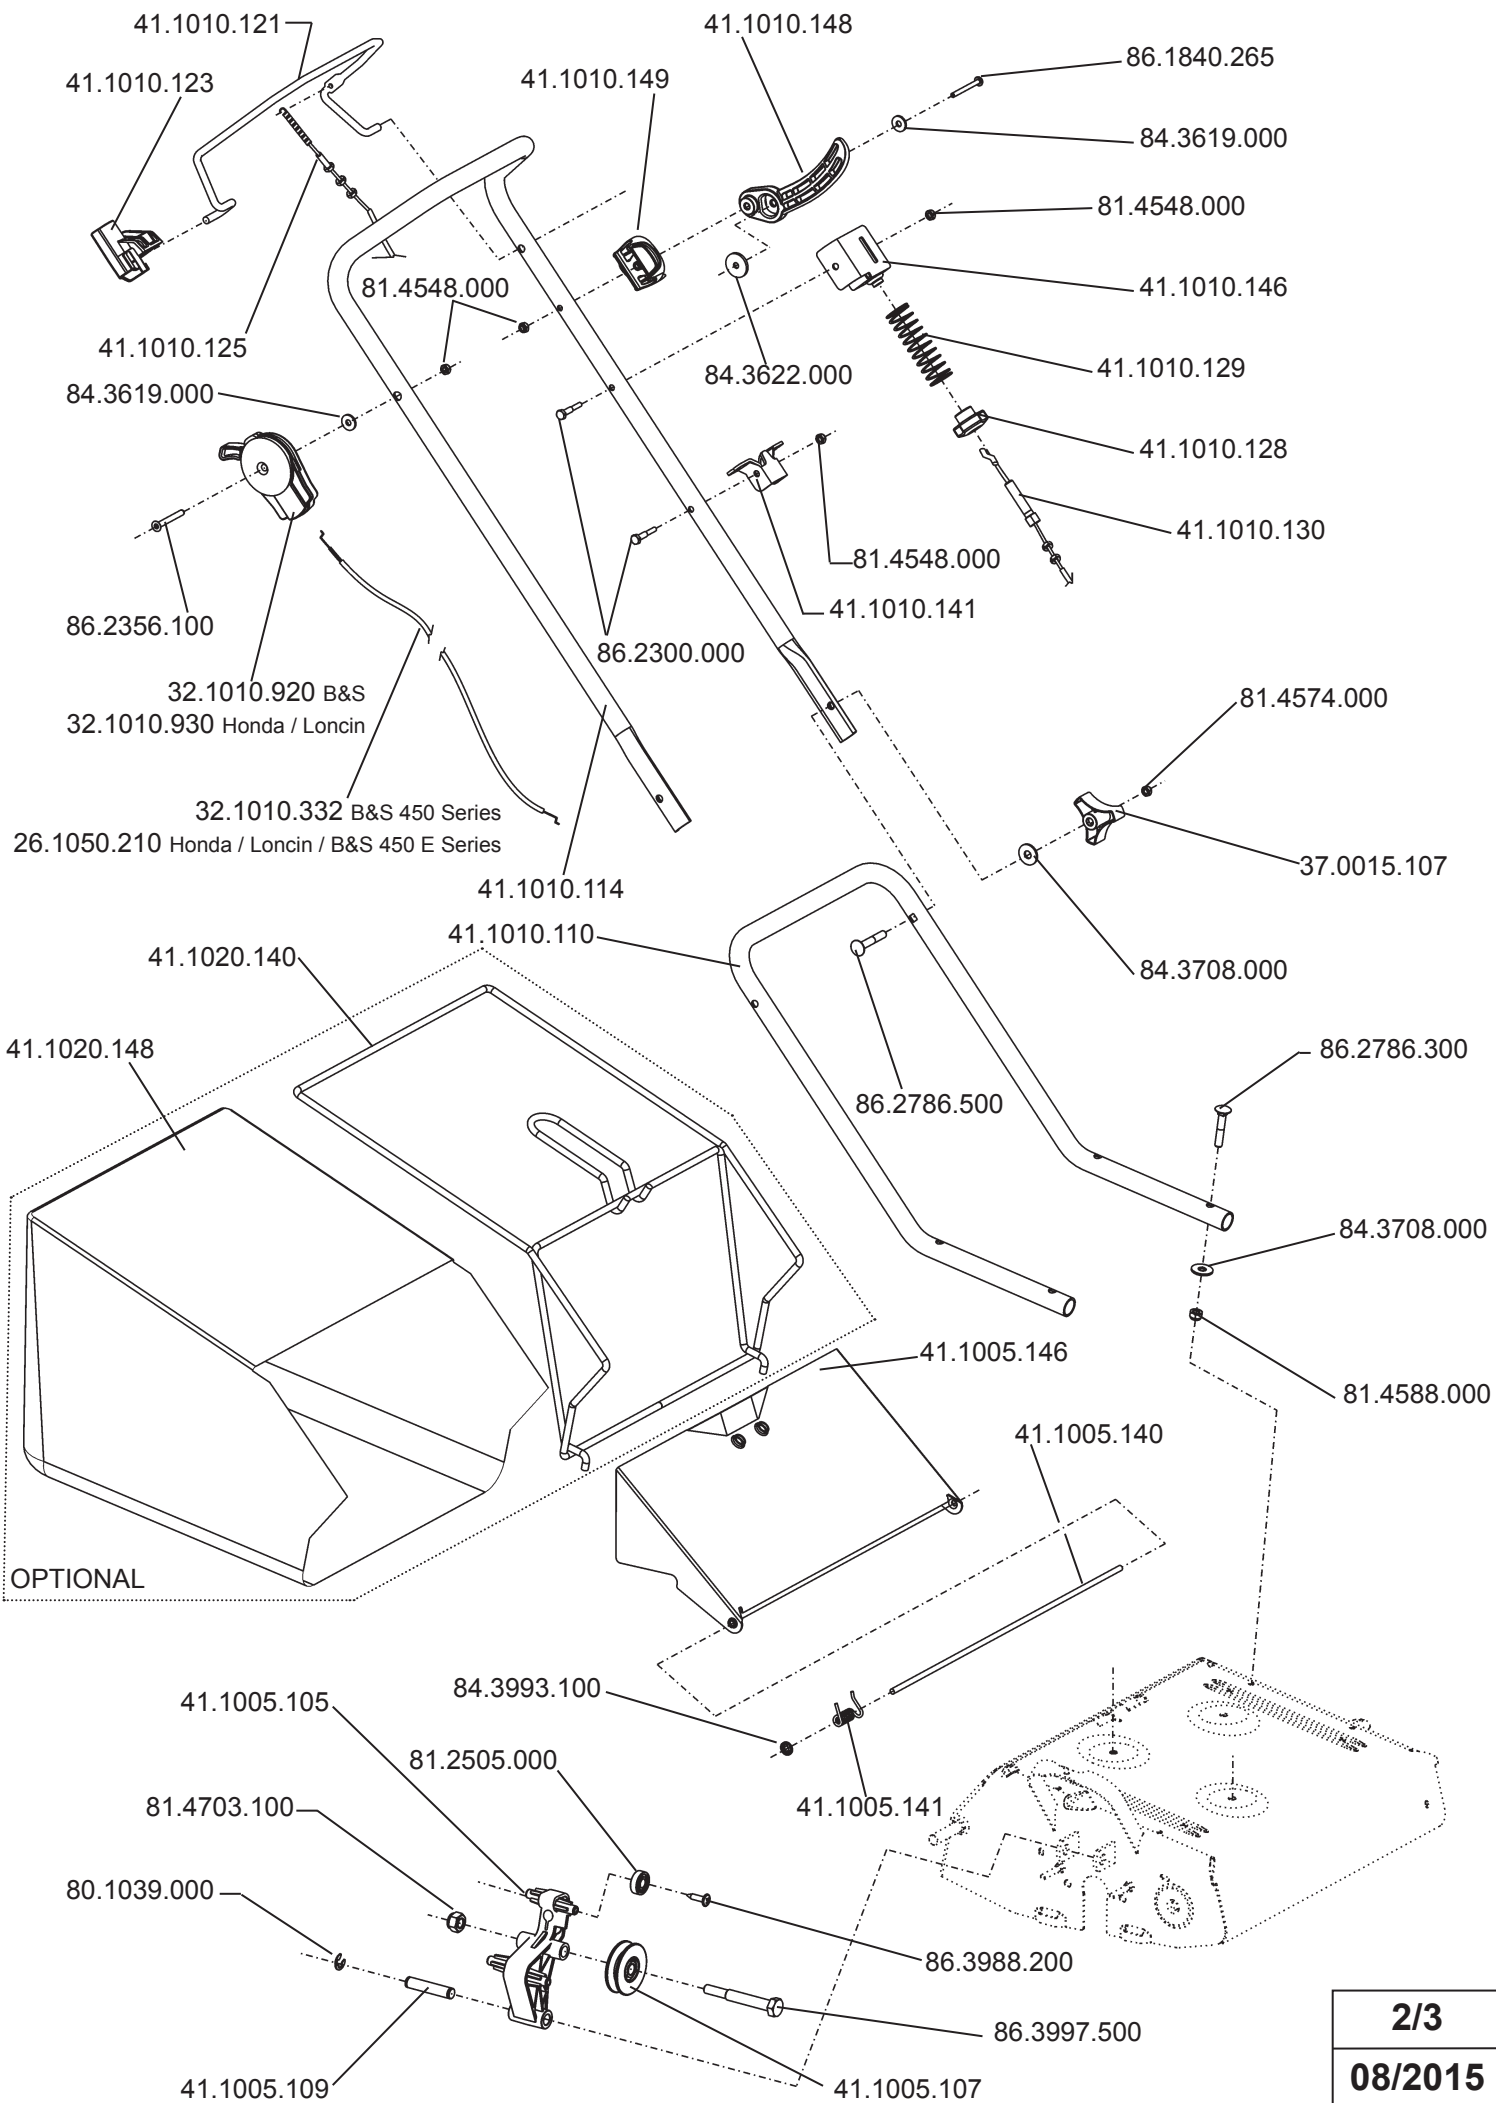

SCARIFICATORE  
 SCARIFIER  
 SCARIFICATEUR  
 VERTIKUTIERER

# SC 42

41.1020.100