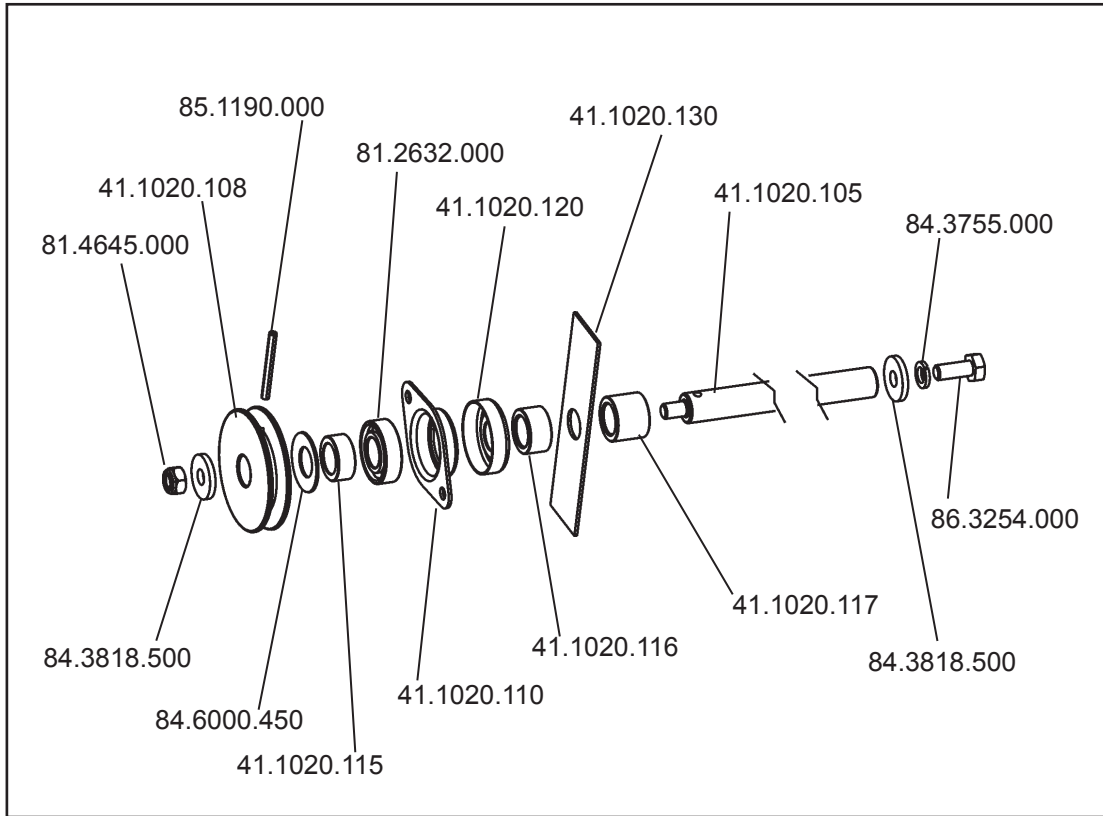

SCARIFICATORE  
 SCARIFIER  
 SCARIFICATEUR  
 VERTIKUTIERER

# SC 42

41.1020.100