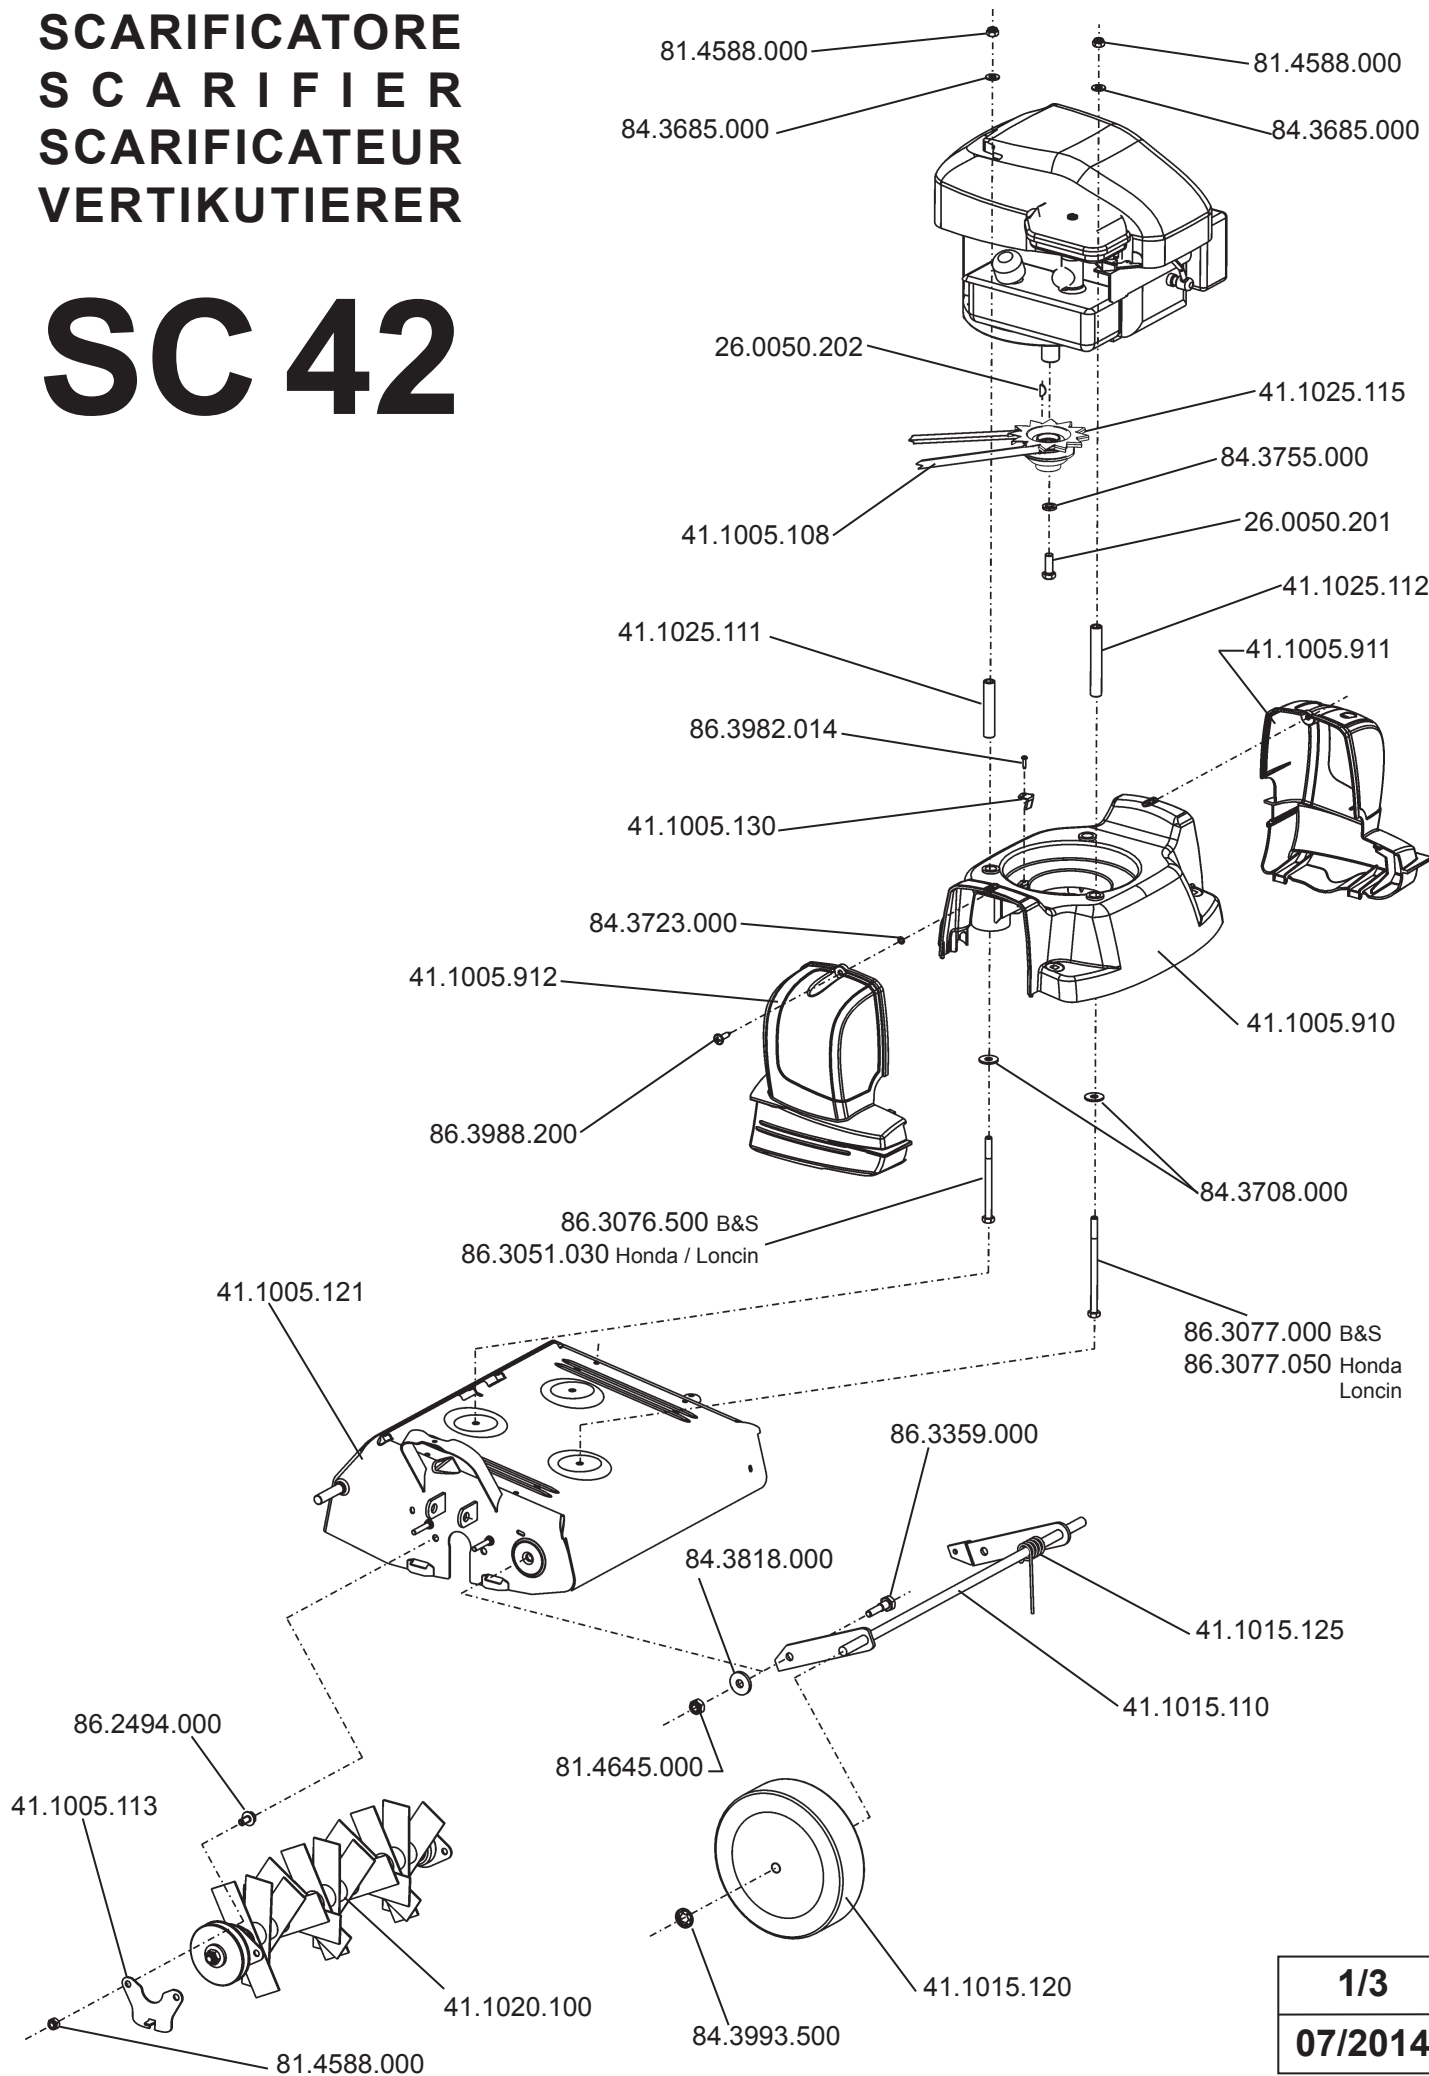

SCARIFICATORE  
 SCARIFIER  
 SCARIFICATEUR  
 VERTIKUTIERER

# SC 42

41.1020.100