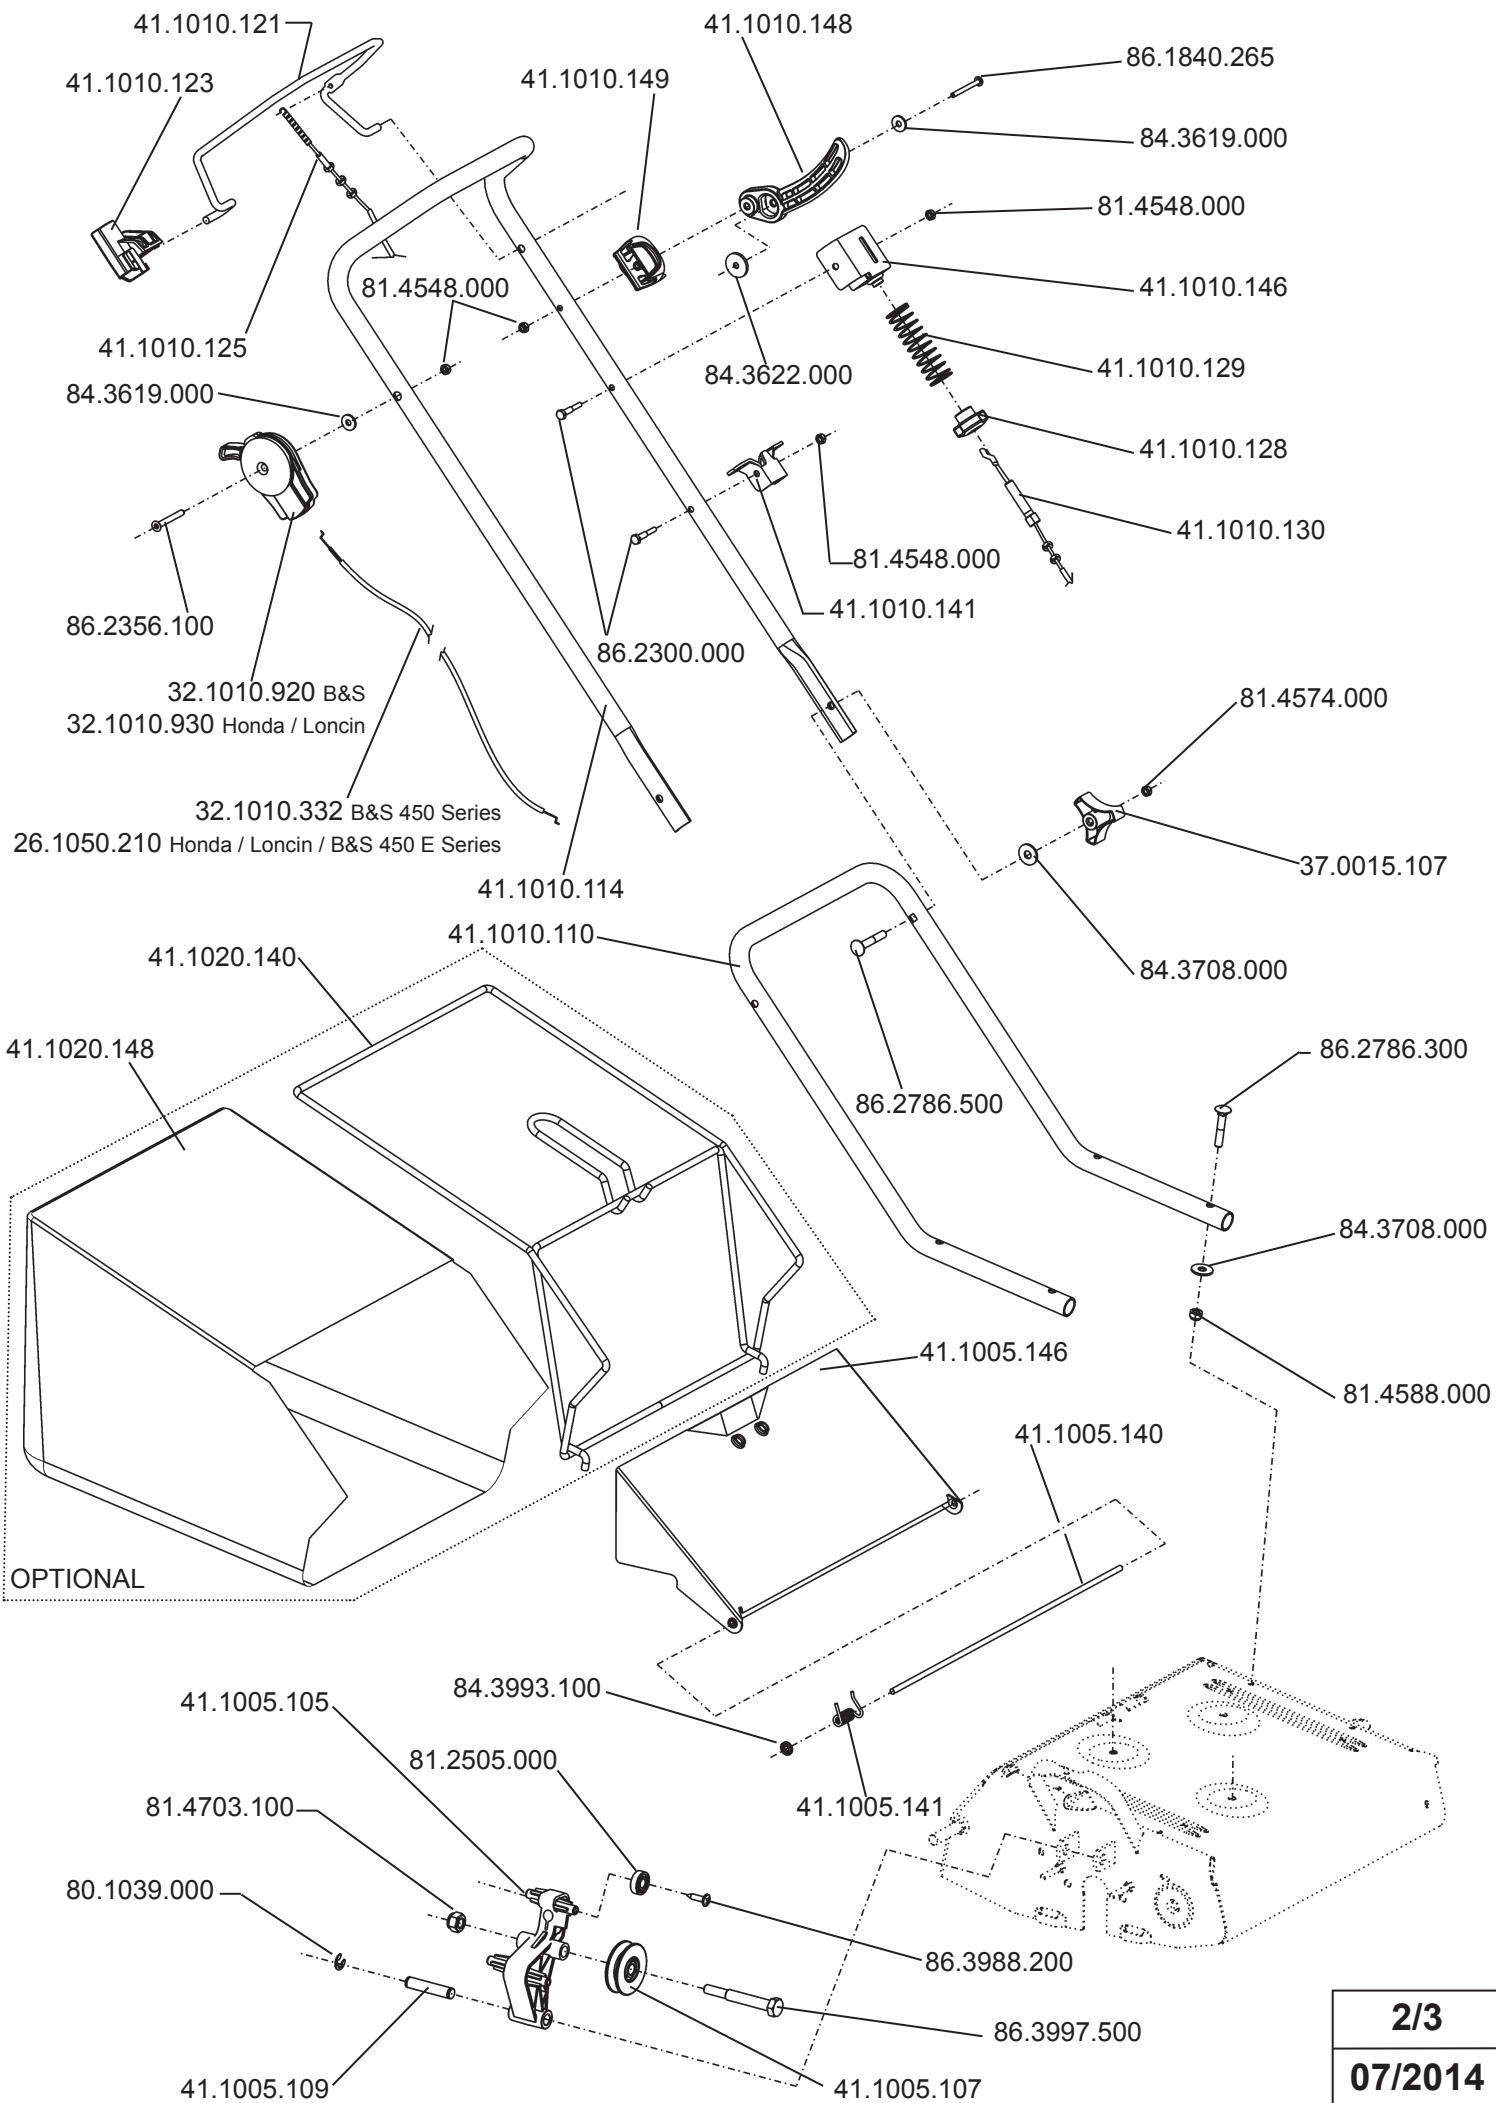

SCARIFICATORE  
 SCARIFIER  
 SCARIFICATEUR  
 VERTIKUTIERER

# SC 42

41.1020.100