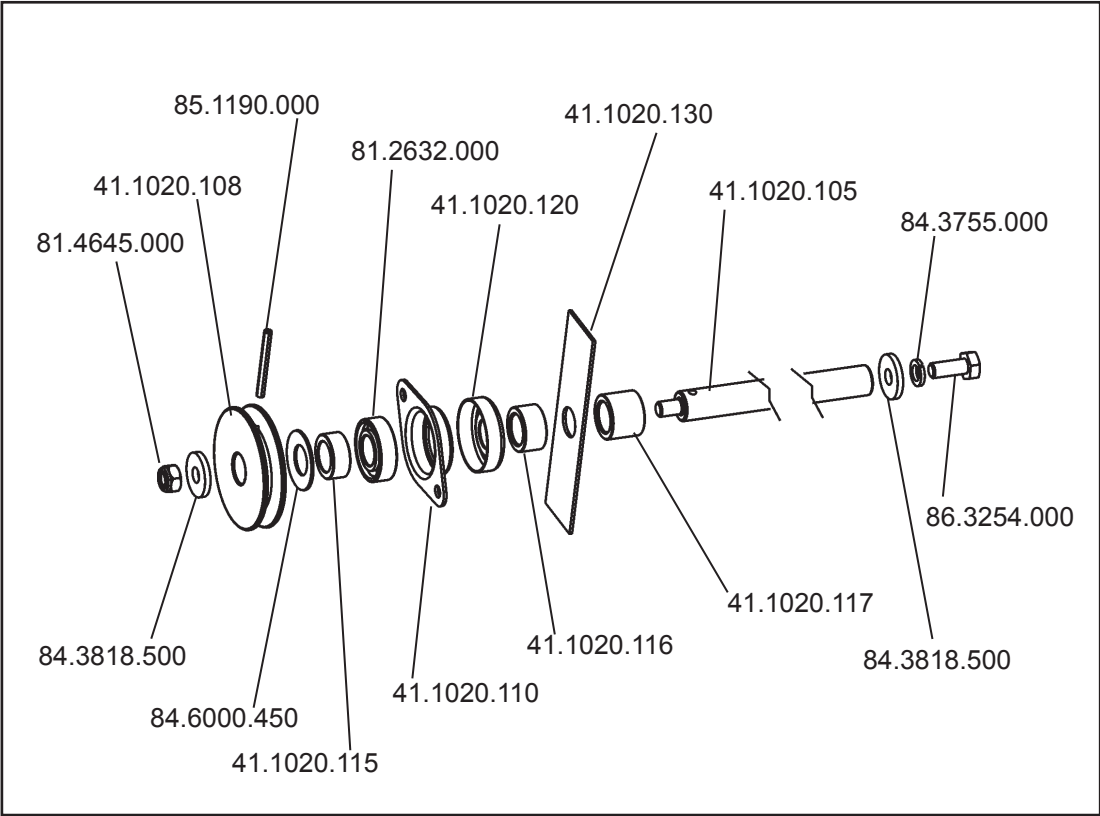

SCARIFICATORE  
 SCARIFIER  
 SCARIFICATEUR  
 VERTIKUTIERER

# SC 42

41.1020.100