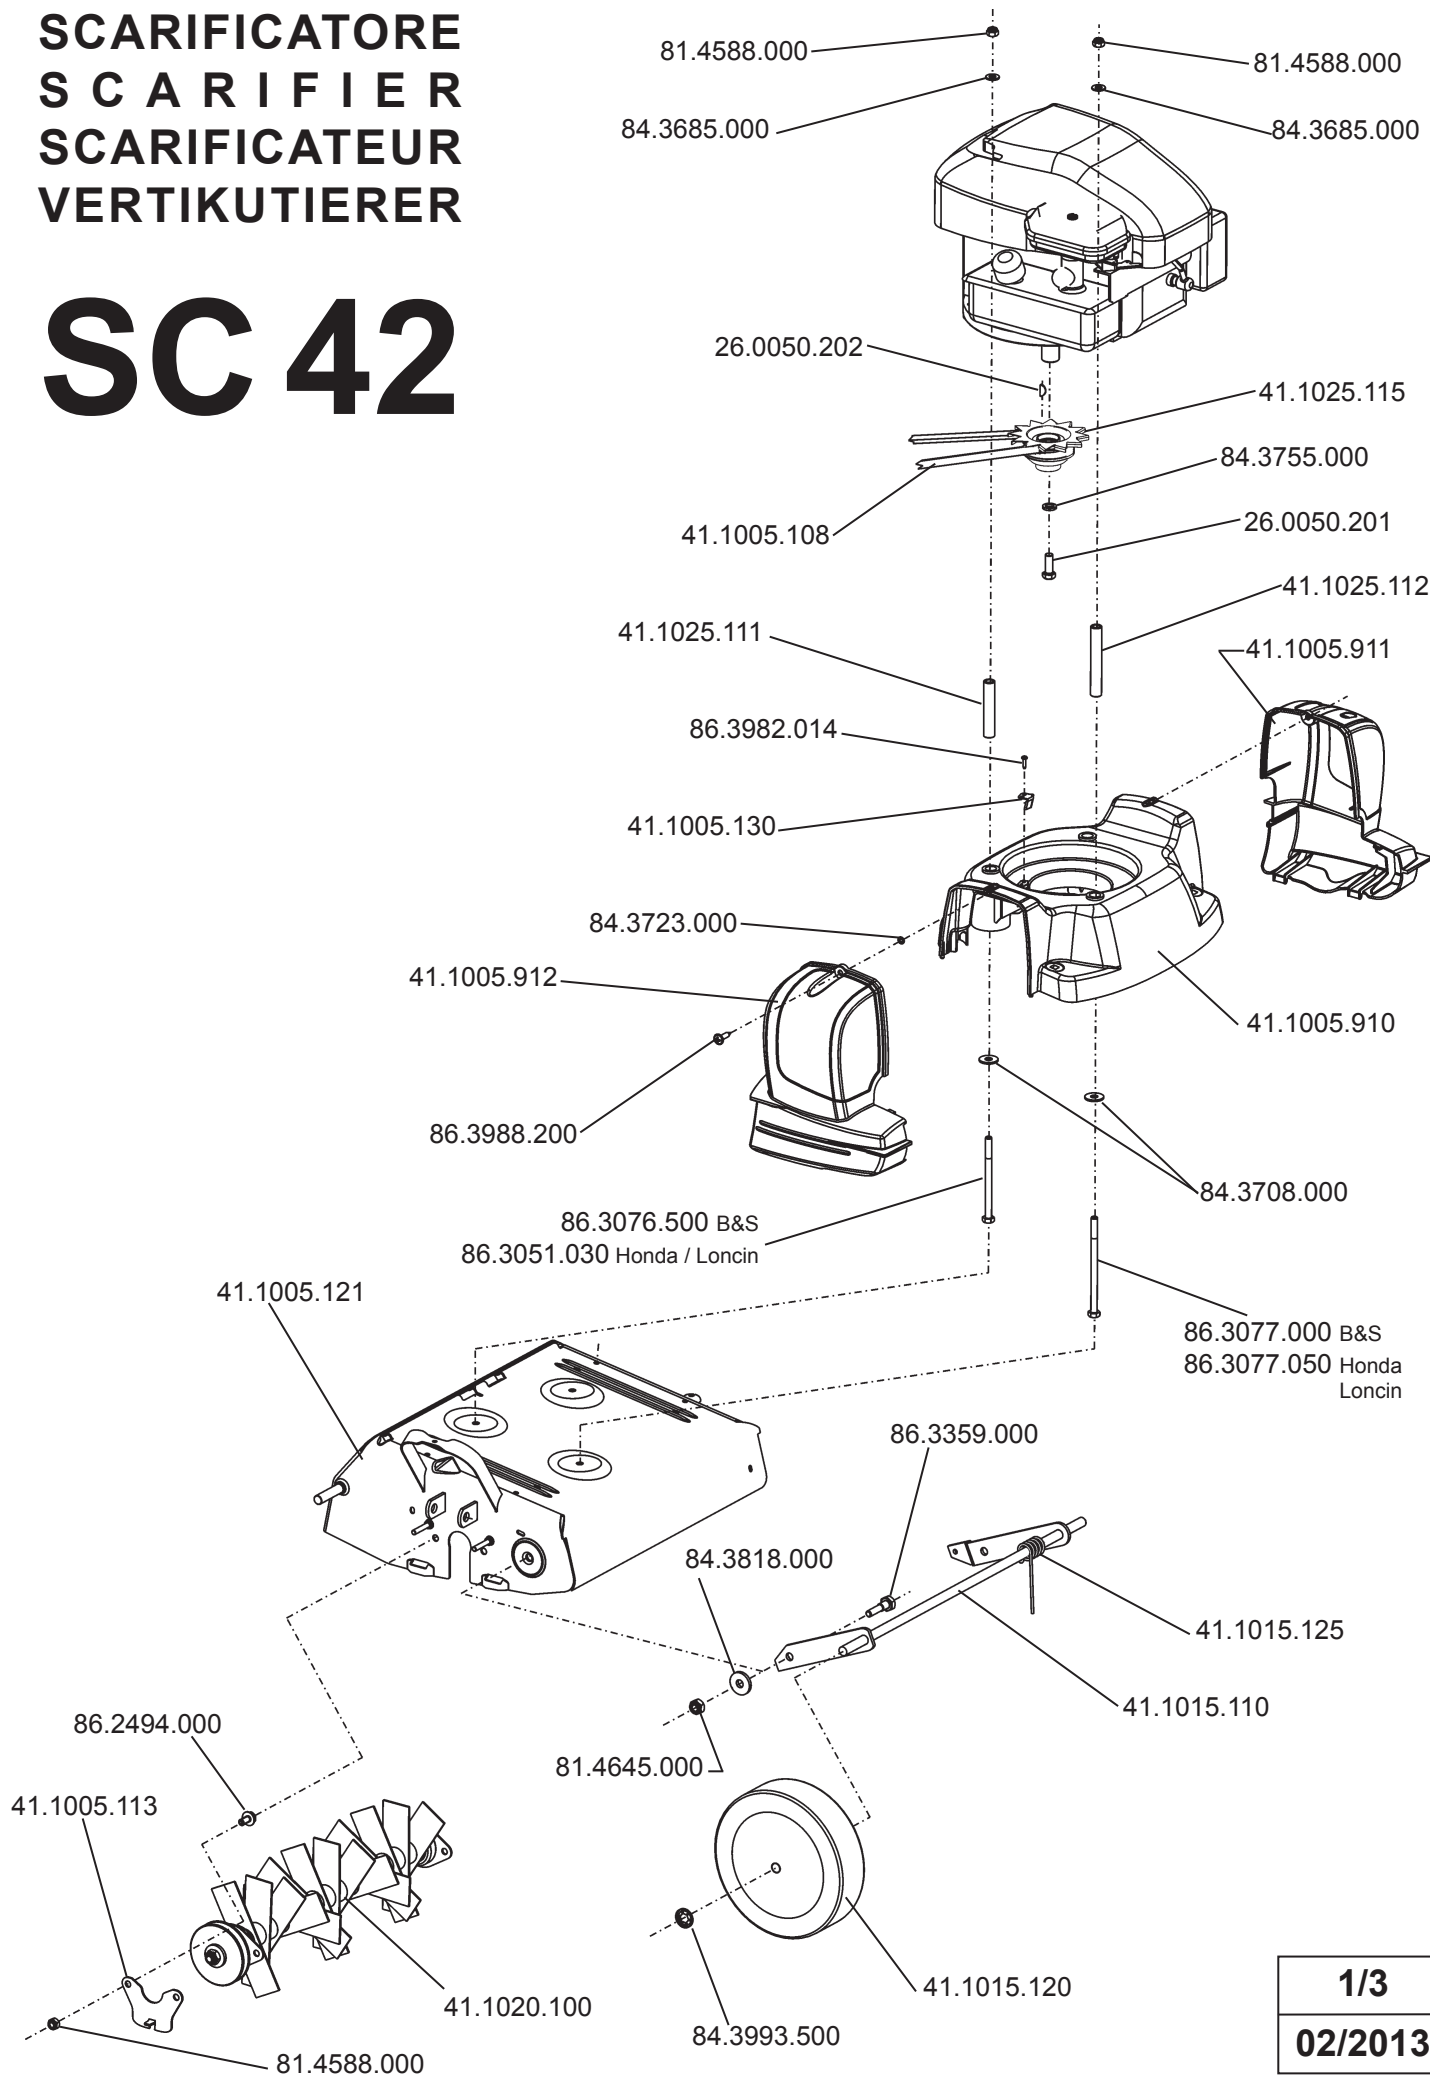

SCARIFICATORE
 SCARIFIER
 SCARIFICATEUR
 VERTIKUTIERER

SC 42

41.1020.100