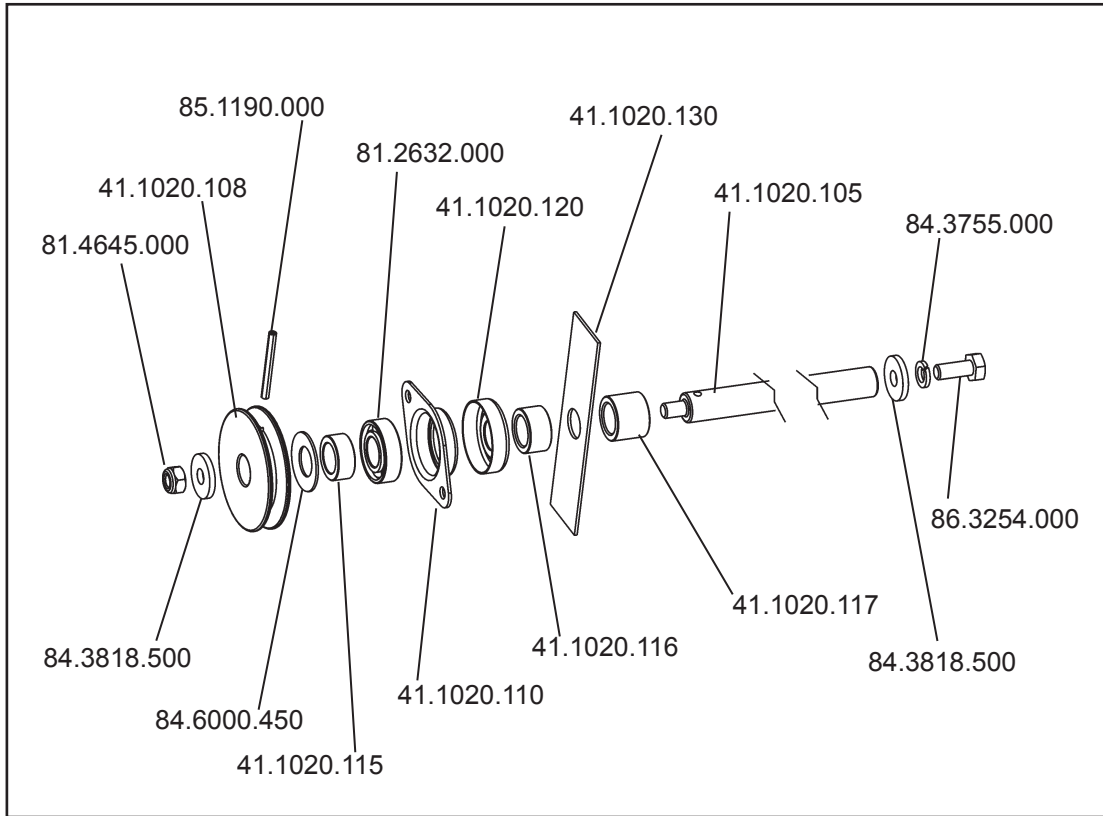

SCARIFICATORE
 SCARIFIER
 SCARIFICATEUR
 VERTIKUTIERER

SC 42

41.1020.100