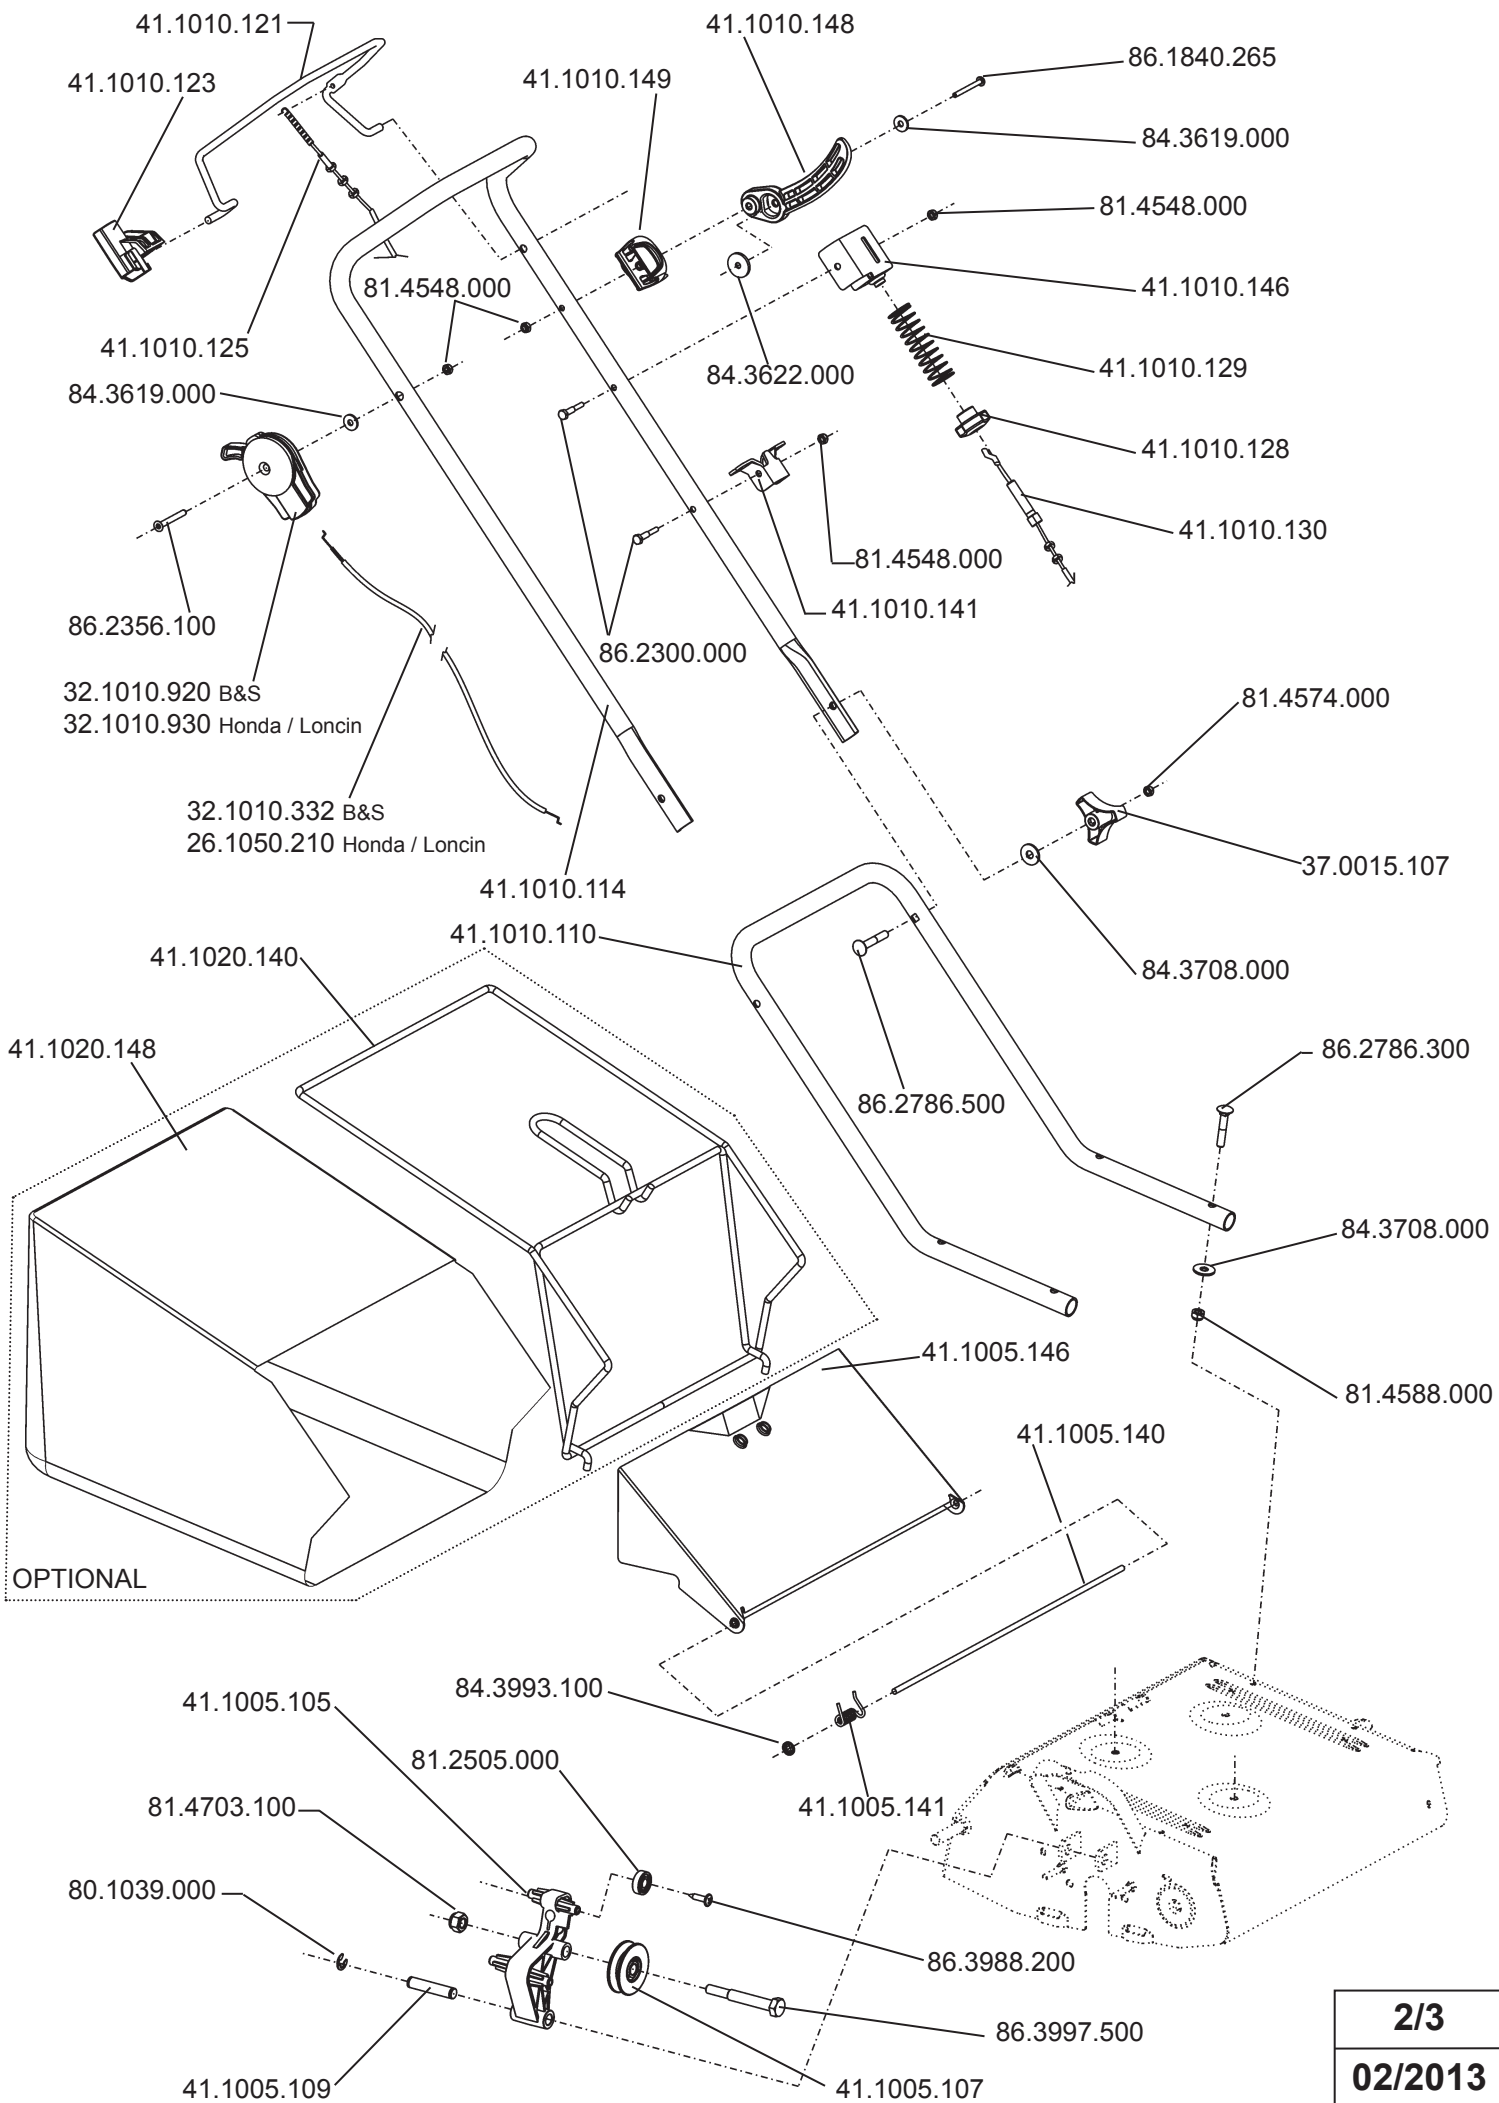

SCARIFICATORE
 SCARIFIER
 SCARIFICATEUR
 VERTIKUTIERER

SC 42

41.1020.100