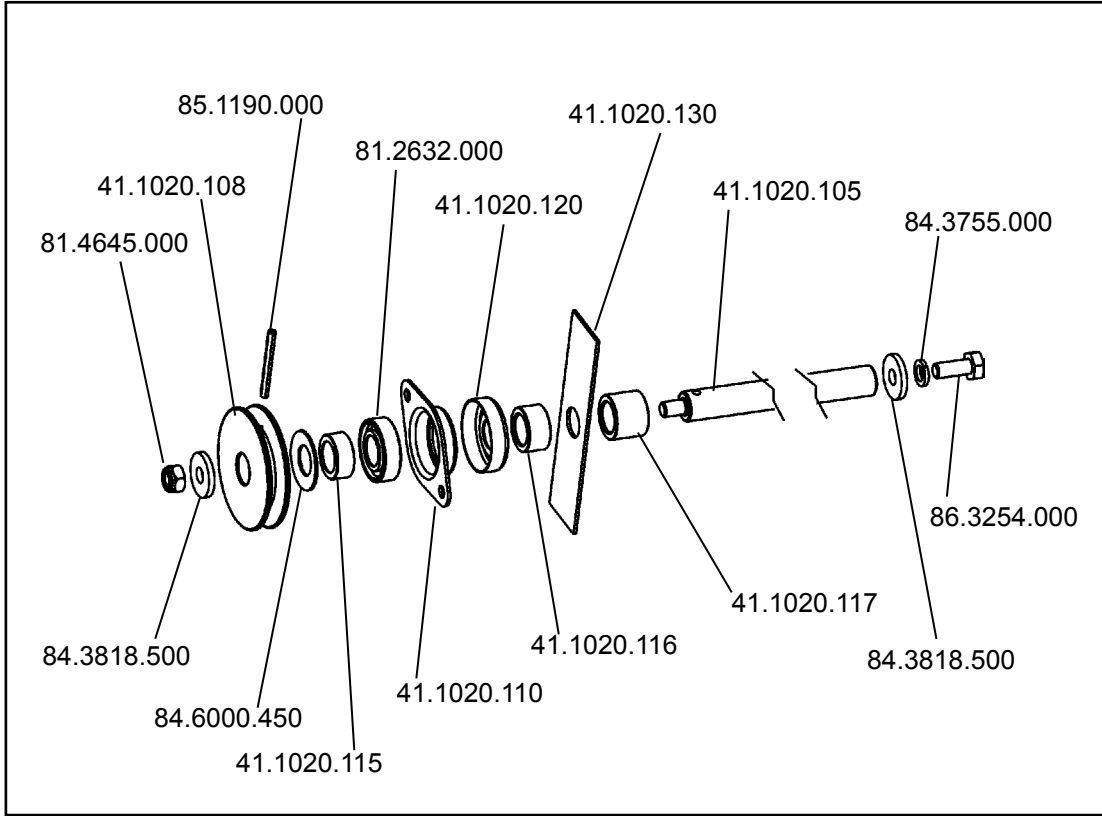

**SCARIFICATORE
S C A R I F I E R
SCARIFICATEUR
VERTIKUTIERER**

SC 42

B = B&S 450 e-series
 B1 = B&S 450 series
 H = Honda Gcv140 / Gcv160
 L = Loncin 140 OHV / 123 OHV

41.1020.100