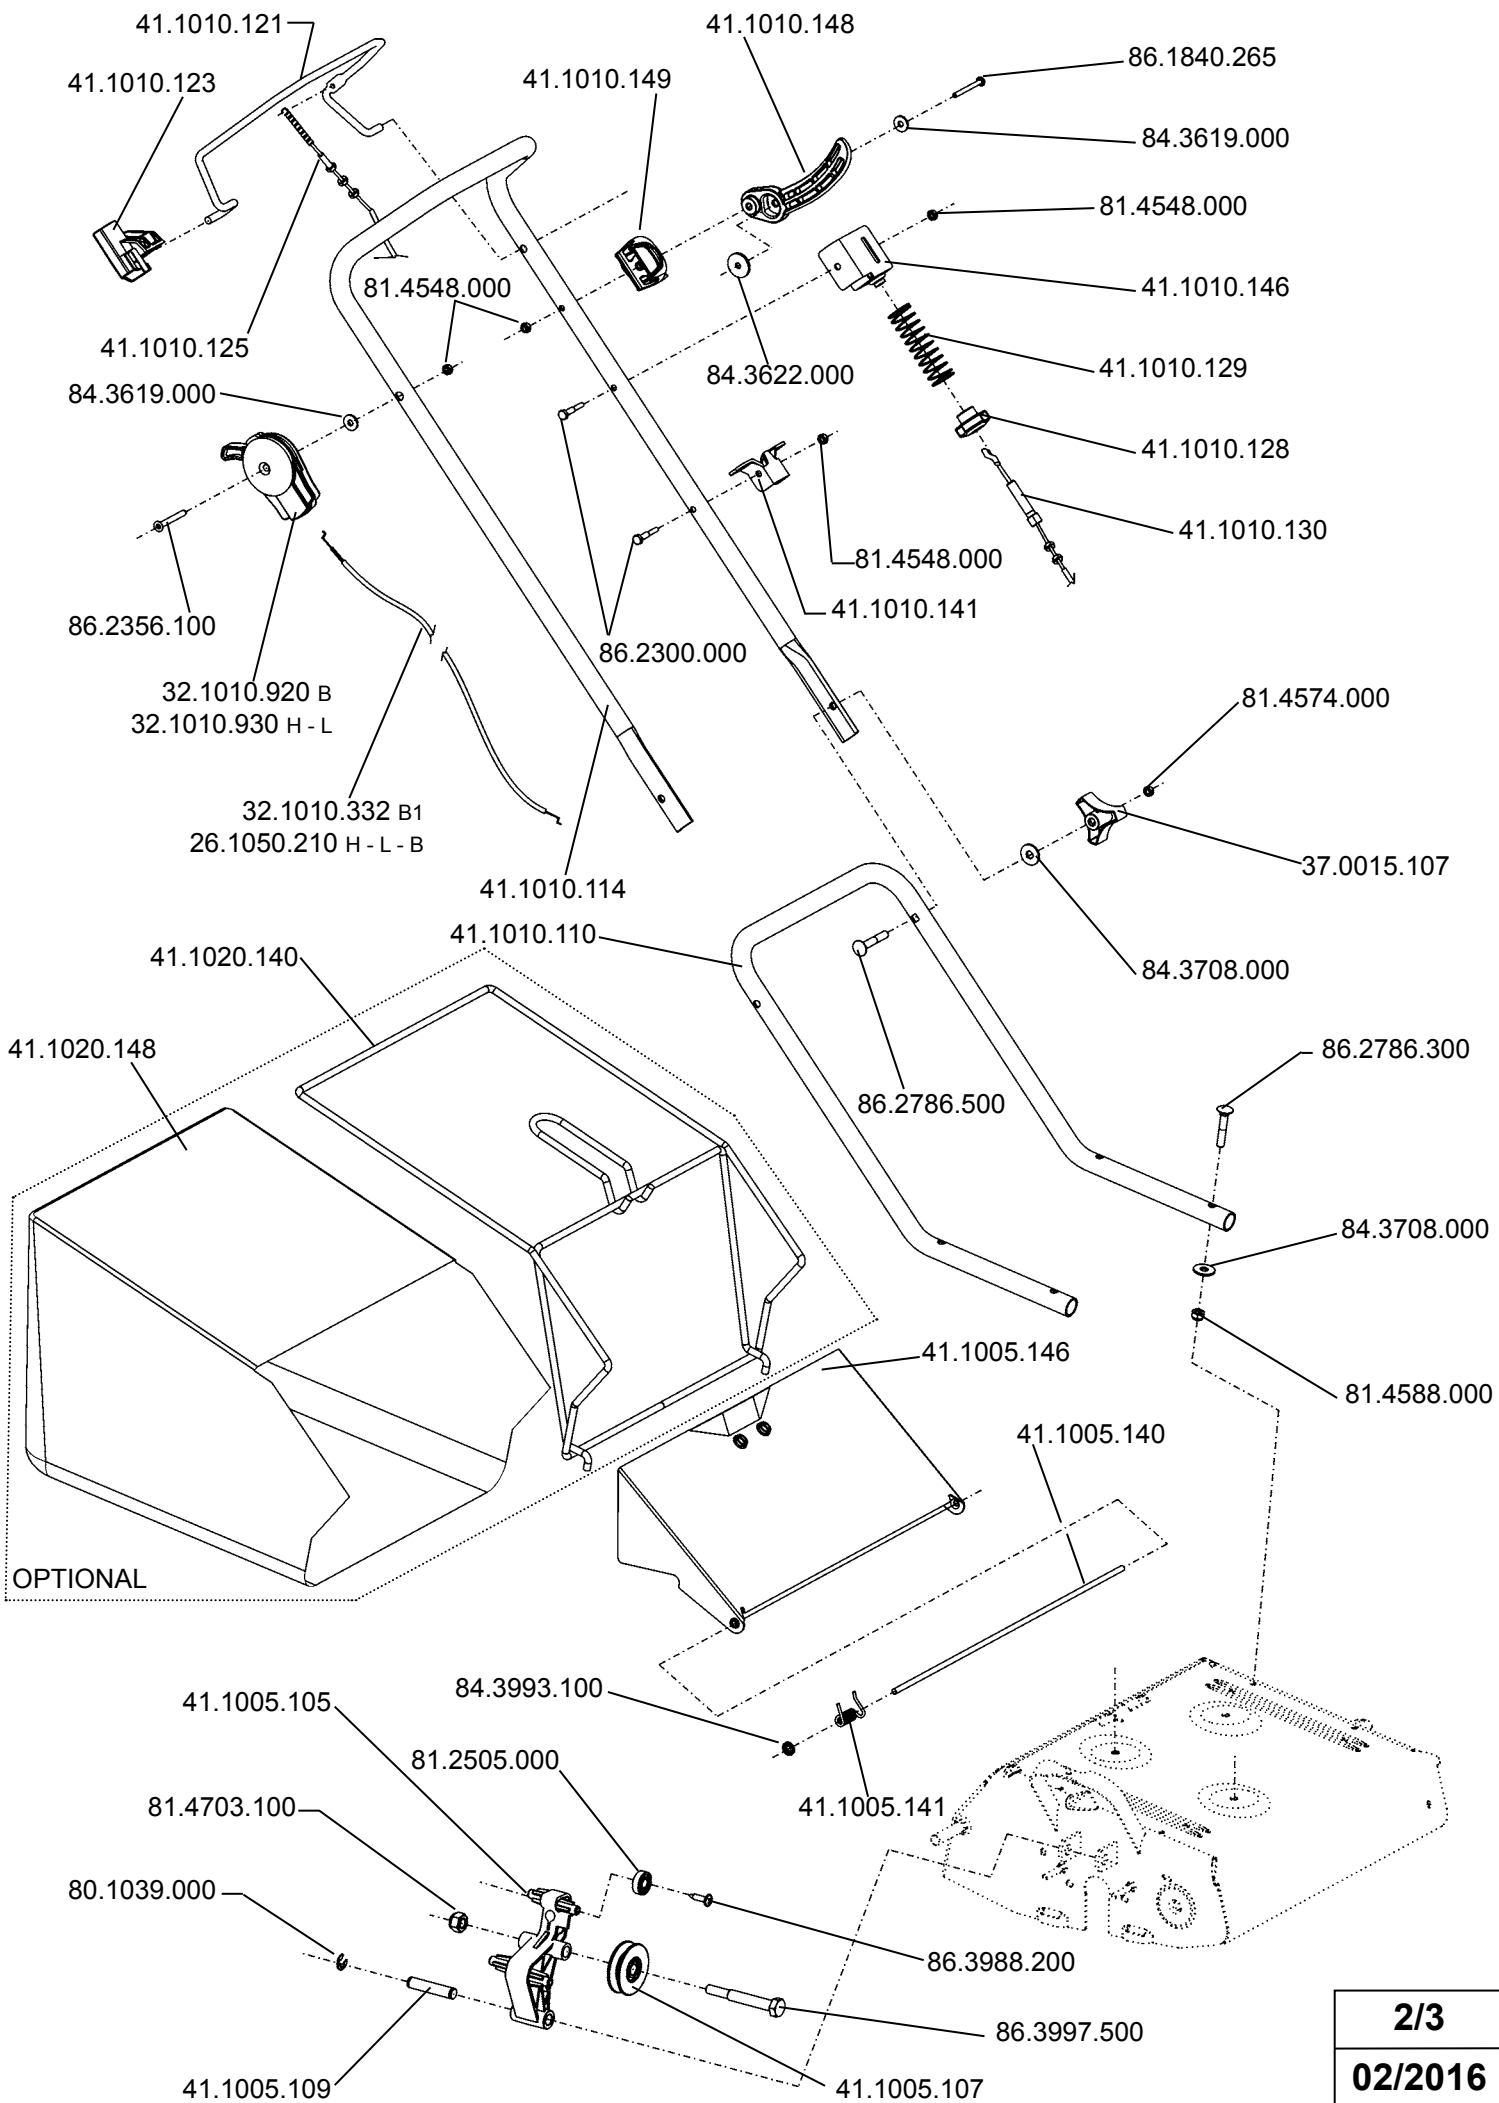

**SCARIFICATORE
S C A R I F I E R
SCARIFICATEUR
VERTIKUTIERER**

SC 42

B = B&S 450 e-series
 B1 = B&S 450 series
 H = Honda Gcv140 / Gcv160
 L = Loncin 140 OHV / 123 OHV

41.1020.100