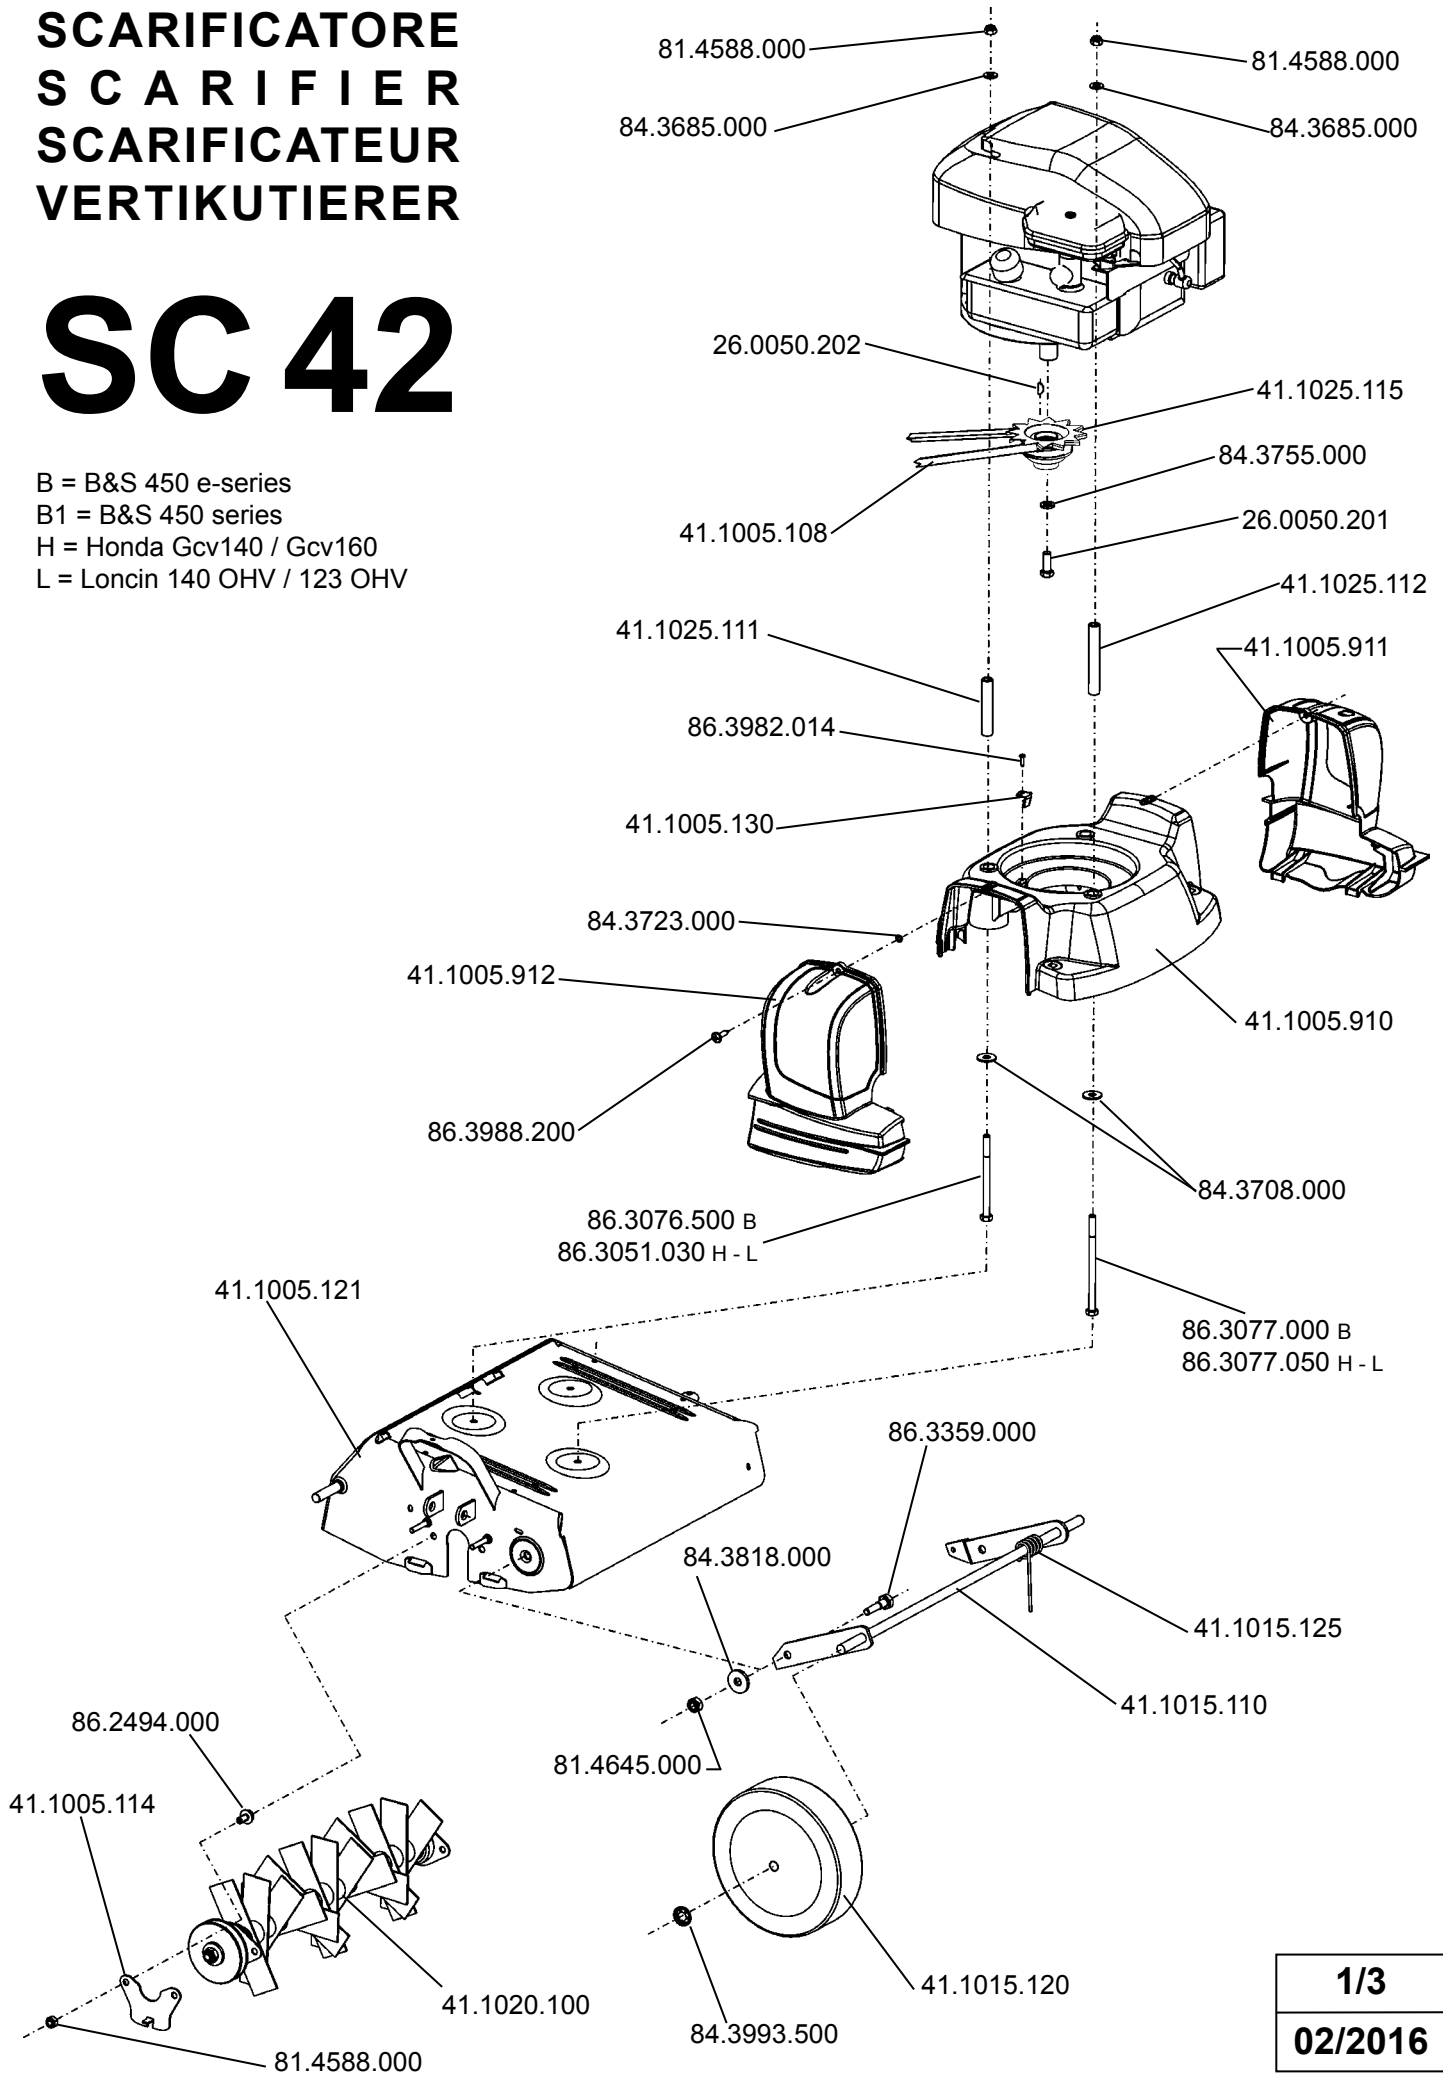

**SCARIFICATORE
S C A R I F I E R
SCARIFICATEUR
VERTIKUTIERER**

SC 42

B = B&S 450 e-series
 B1 = B&S 450 series
 H = Honda Gcv140 / Gcv160
 L = Loncin 140 OHV / 123 OHV

41.1020.100