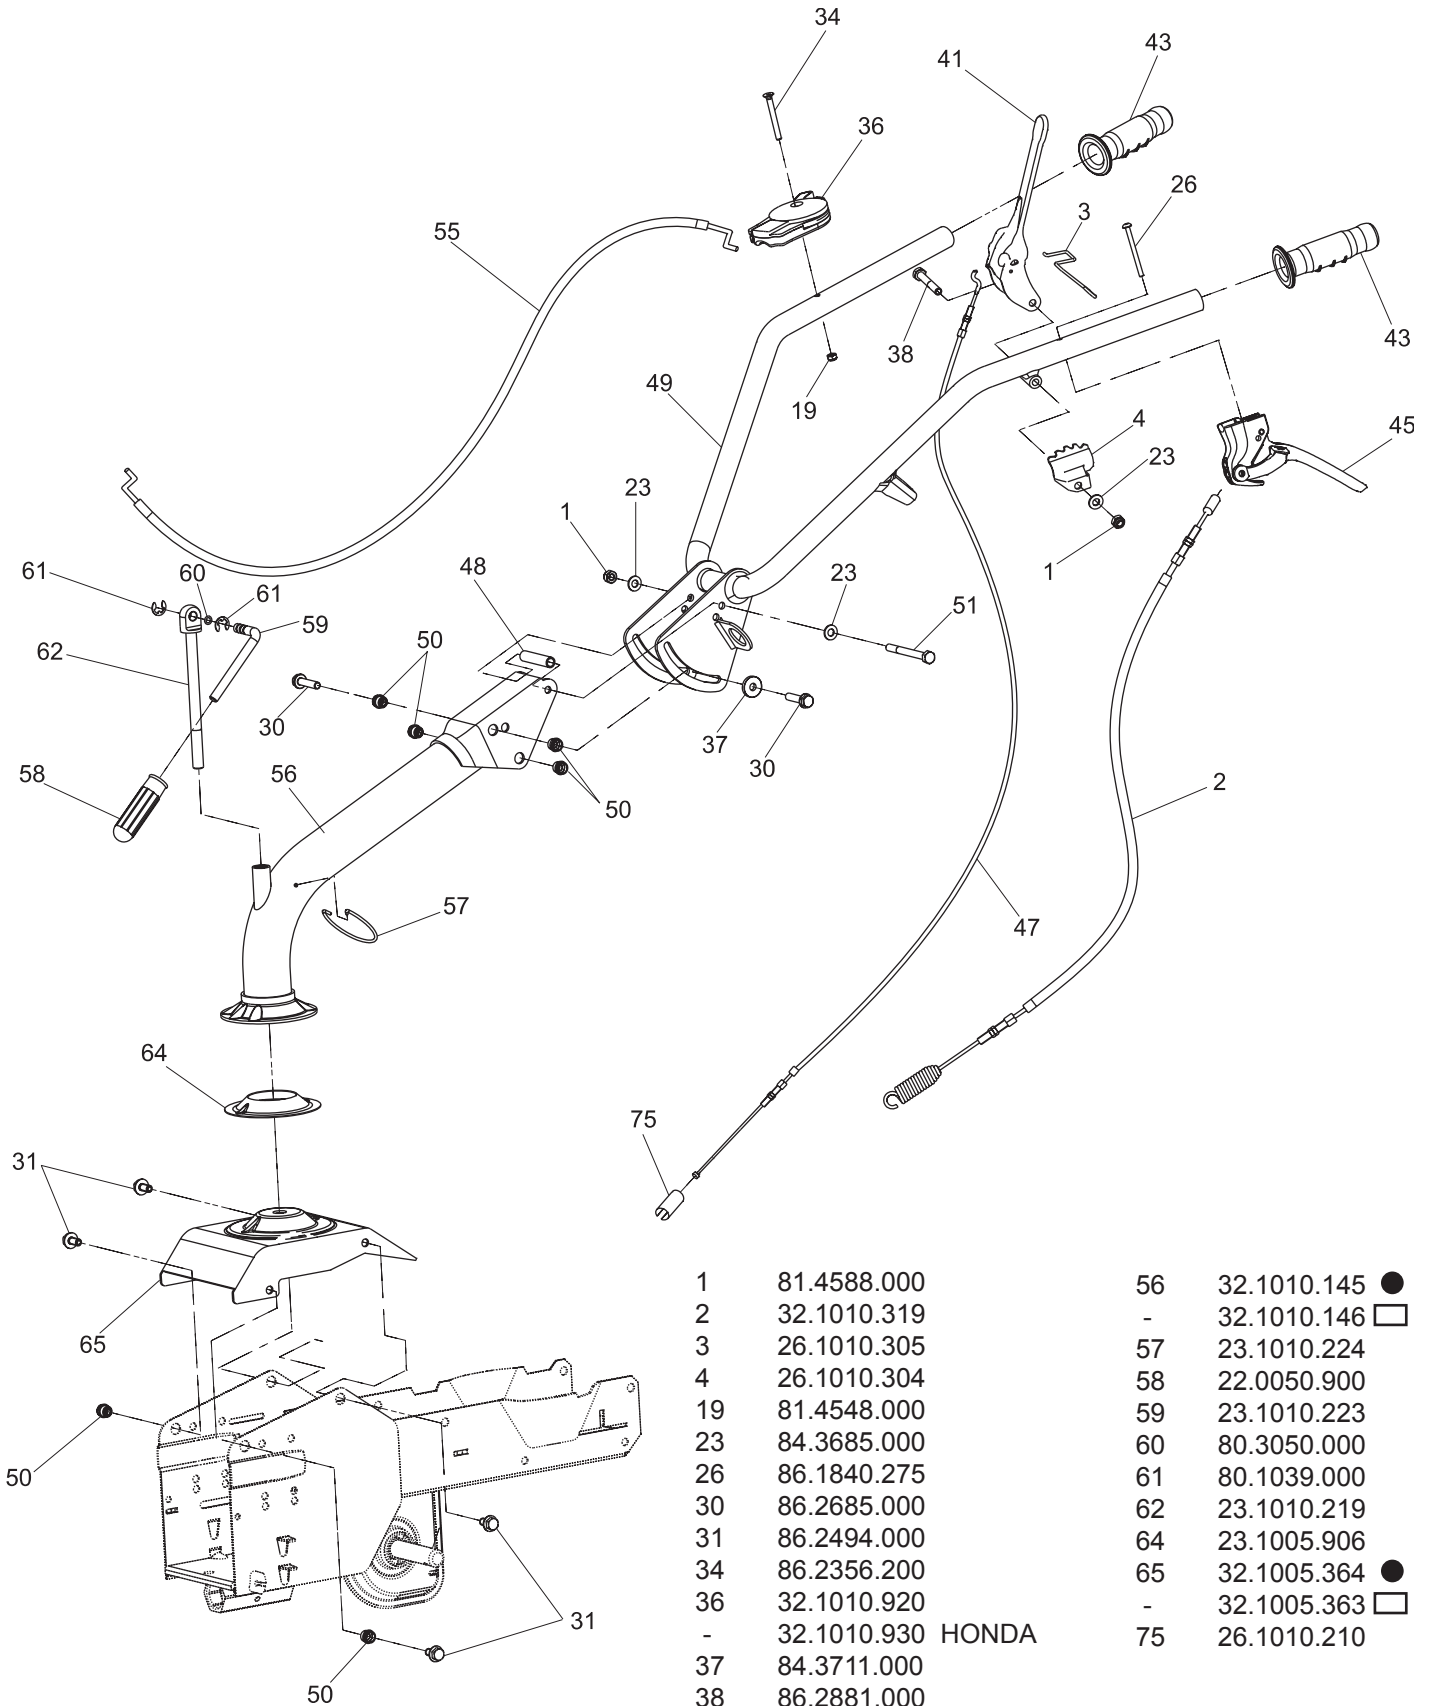

1	81.4588.000	56	32.1010.145	●
2	32.1010.319	-	32.1010.146	□
3	26.1010.305	57	23.1010.224	
4	26.1010.304	58	22.0050.900	
19	81.4548.000	59	23.1010.223	
23	84.3685.000	60	80.3050.000	
26	86.1840.275	61	80.1039.000	
30	86.2685.000	62	23.1010.219	
31	86.2494.000	64	23.1005.906	
34	86.2356.200	65	32.1005.364	●
36	32.1010.920	-	32.1005.363	□
-	32.1010.930	75	26.1010.210	
37	84.3711.000			
38	86.2881.000			
41	26.1010.302			
43	33.0010.910			
45	36.0010.185			
47	32.1010.316			
48	23.1010.209			
49	32.1010.174			
50	26.0050.200			
51	86.3047.000			
55	26.0050.238			

HONDA

● Rosso - Red - Rot - Rouge
□ Verde - Green - Grüne - Vert