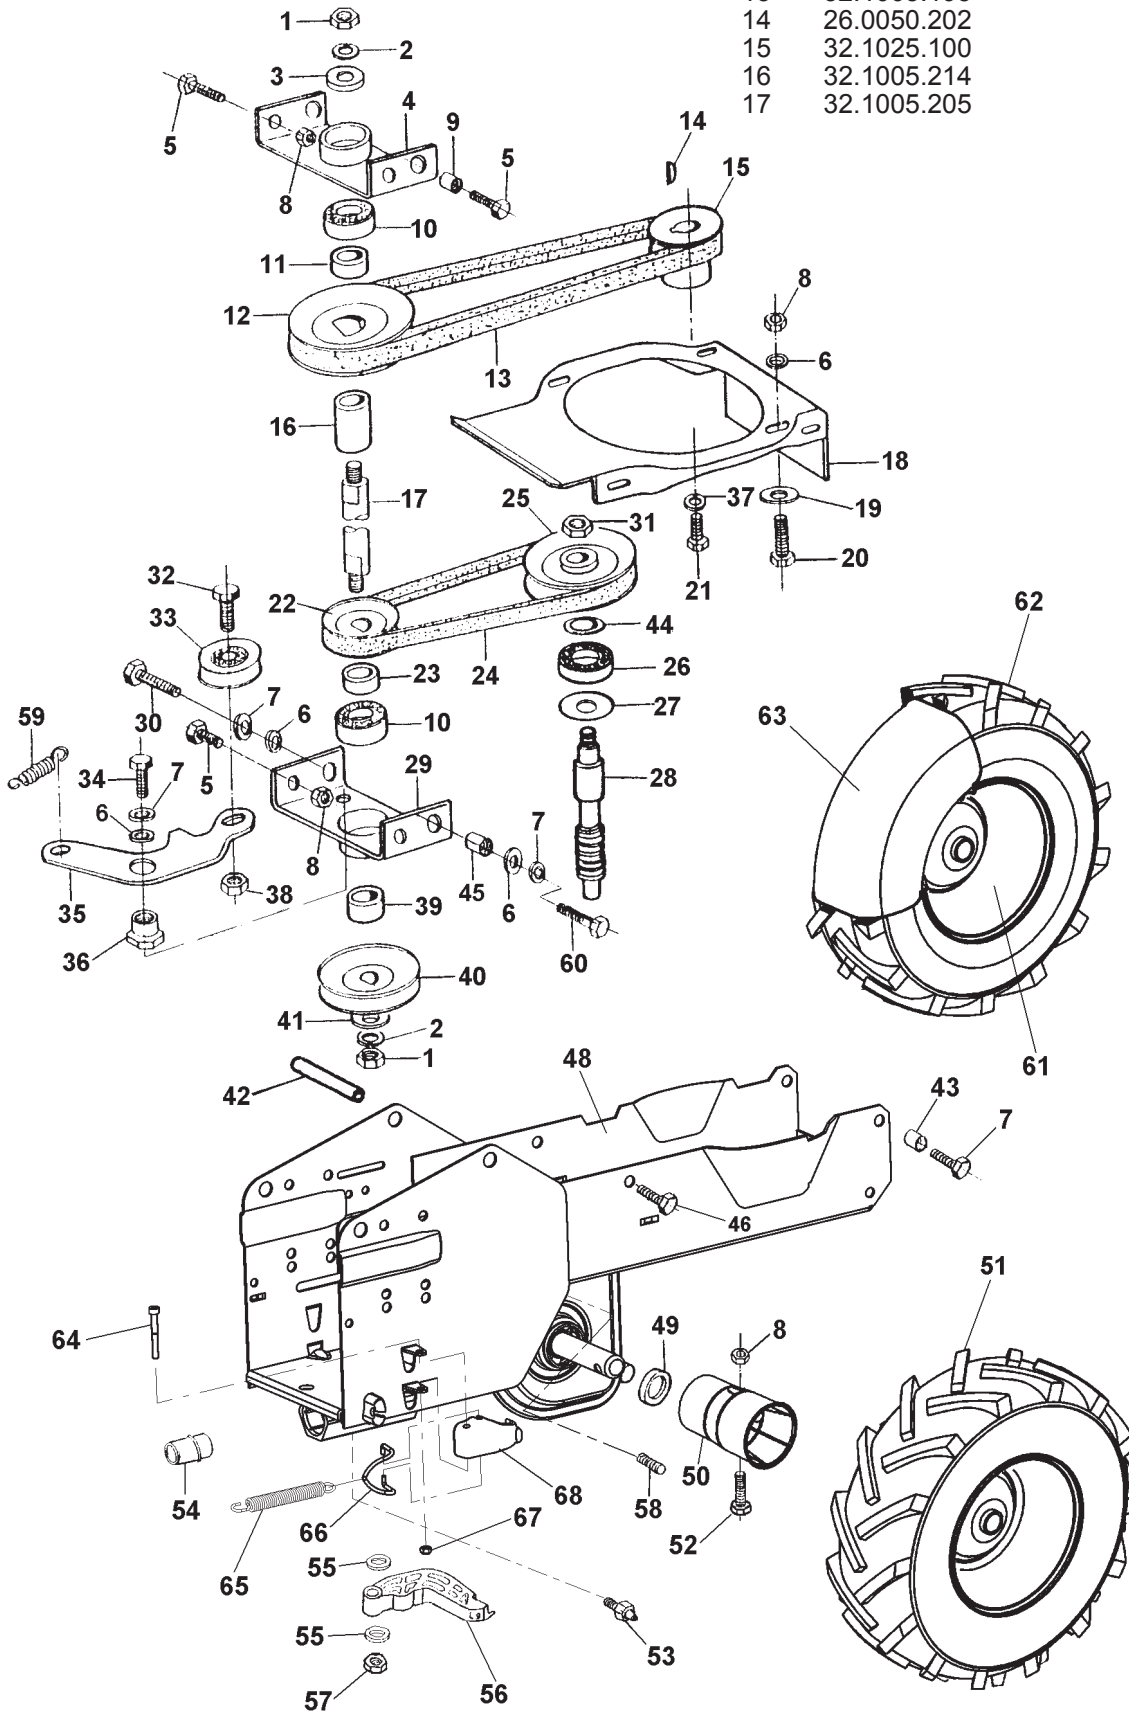

**Balkenmmäher
Motofalciatrice
Scythe mower
Motofaucheuse**

M210

Valido per macchine prodotte dal 01/2014

Valid for units produced from 01/2014

Gültig für Geräte ab dem 01/2014 hergestellt

S'applique aux machines produites du : 01/2014

| | | | | |
|----|-------------|----|-------------|---|
| 1 | 81.4632.000 | 18 | 32.1005.120 | ● |
| 2 | 84.3843.050 | - | 32.1005.121 | □ |
| 3 | 26.0005.232 | 19 | 84.3708.000 | |
| 4 | 26.3005.135 | 20 | 86.2741.000 | |
| 5 | 86.2494.000 | - | 86.2944.000 | ■ |
| 6 | 84.3685.000 | 21 | 26.0050.201 | |
| 7 | 84.3667.000 | 22 | 32.1005.207 | |
| 8 | 81.4588.000 | 23 | 32.1005.215 | |
| 9 | 26.0050.200 | 24 | 32.1005.190 | |
| 10 | 81.2586.000 | 25 | 32.1005.210 | |
| 11 | 32.1005.213 | 26 | 81.1050.160 | |
| 12 | 26.1005.203 | 27 | 32.1005.900 | |
| 13 | 32.1005.195 | 28 | 32.1005.200 | |
| 14 | 26.0050.202 | 29 | 26.3005.142 | |
| 15 | 32.1025.100 | 30 | 86.2783.000 | |
| 16 | 32.1005.214 | 31 | 81.4667.000 | |
| 17 | 32.1005.205 | 32 | 86.3740.000 | |

| | | | | |
|----|-------------|----|-------------|----|
| 33 | 26.0005.906 | 49 | 80.2060.000 | |
| 34 | 86.2488.000 | 50 | 32.1015.905 | |
| 35 | 26.0005.229 | 51 | 32.1015.252 | DX |
| 36 | 32.1005.230 | - | 32.1015.253 | SX |
| 37 | 84.3755.000 | 52 | 86.2860.020 | |
| 38 | 81.4703.000 | 53 | 82.6016.000 | |
| 39 | 26.0005.384 | 54 | 26.1005.901 | |
| 40 | 26.0005.220 | 55 | 84.3812.000 | |
| 41 | 84.3818.000 | 56 | 26.1005.920 | |
| 42 | 32.1010.200 | 57 | 81.4645.000 | |
| 43 | 80.8990.000 | 58 | 85.2520.000 | |
| 44 | 36.0005.220 | 59 | 26.1005.905 | |
| 45 | 80.8991.000 | 60 | 86.2752.000 | |
| 46 | 86.2120.000 | 61 | 32.1015.256 | |
| 48 | 32.1005.095 | 62 | 32.1015.255 | |
| - | 32.1005.096 | 63 | 32.1015.254 | |
| 49 | 80.2060.000 | 64 | 86.1942.000 | |
| 50 | 32.1015.905 | 65 | 32.2005.301 | |
| 51 | 32.1015.252 | 66 | 32.2005.300 | |
| - | 32.1015.253 | 67 | 81.4530.090 | |
| 52 | 86.2860.020 | 68 | 32.2005.930 | |