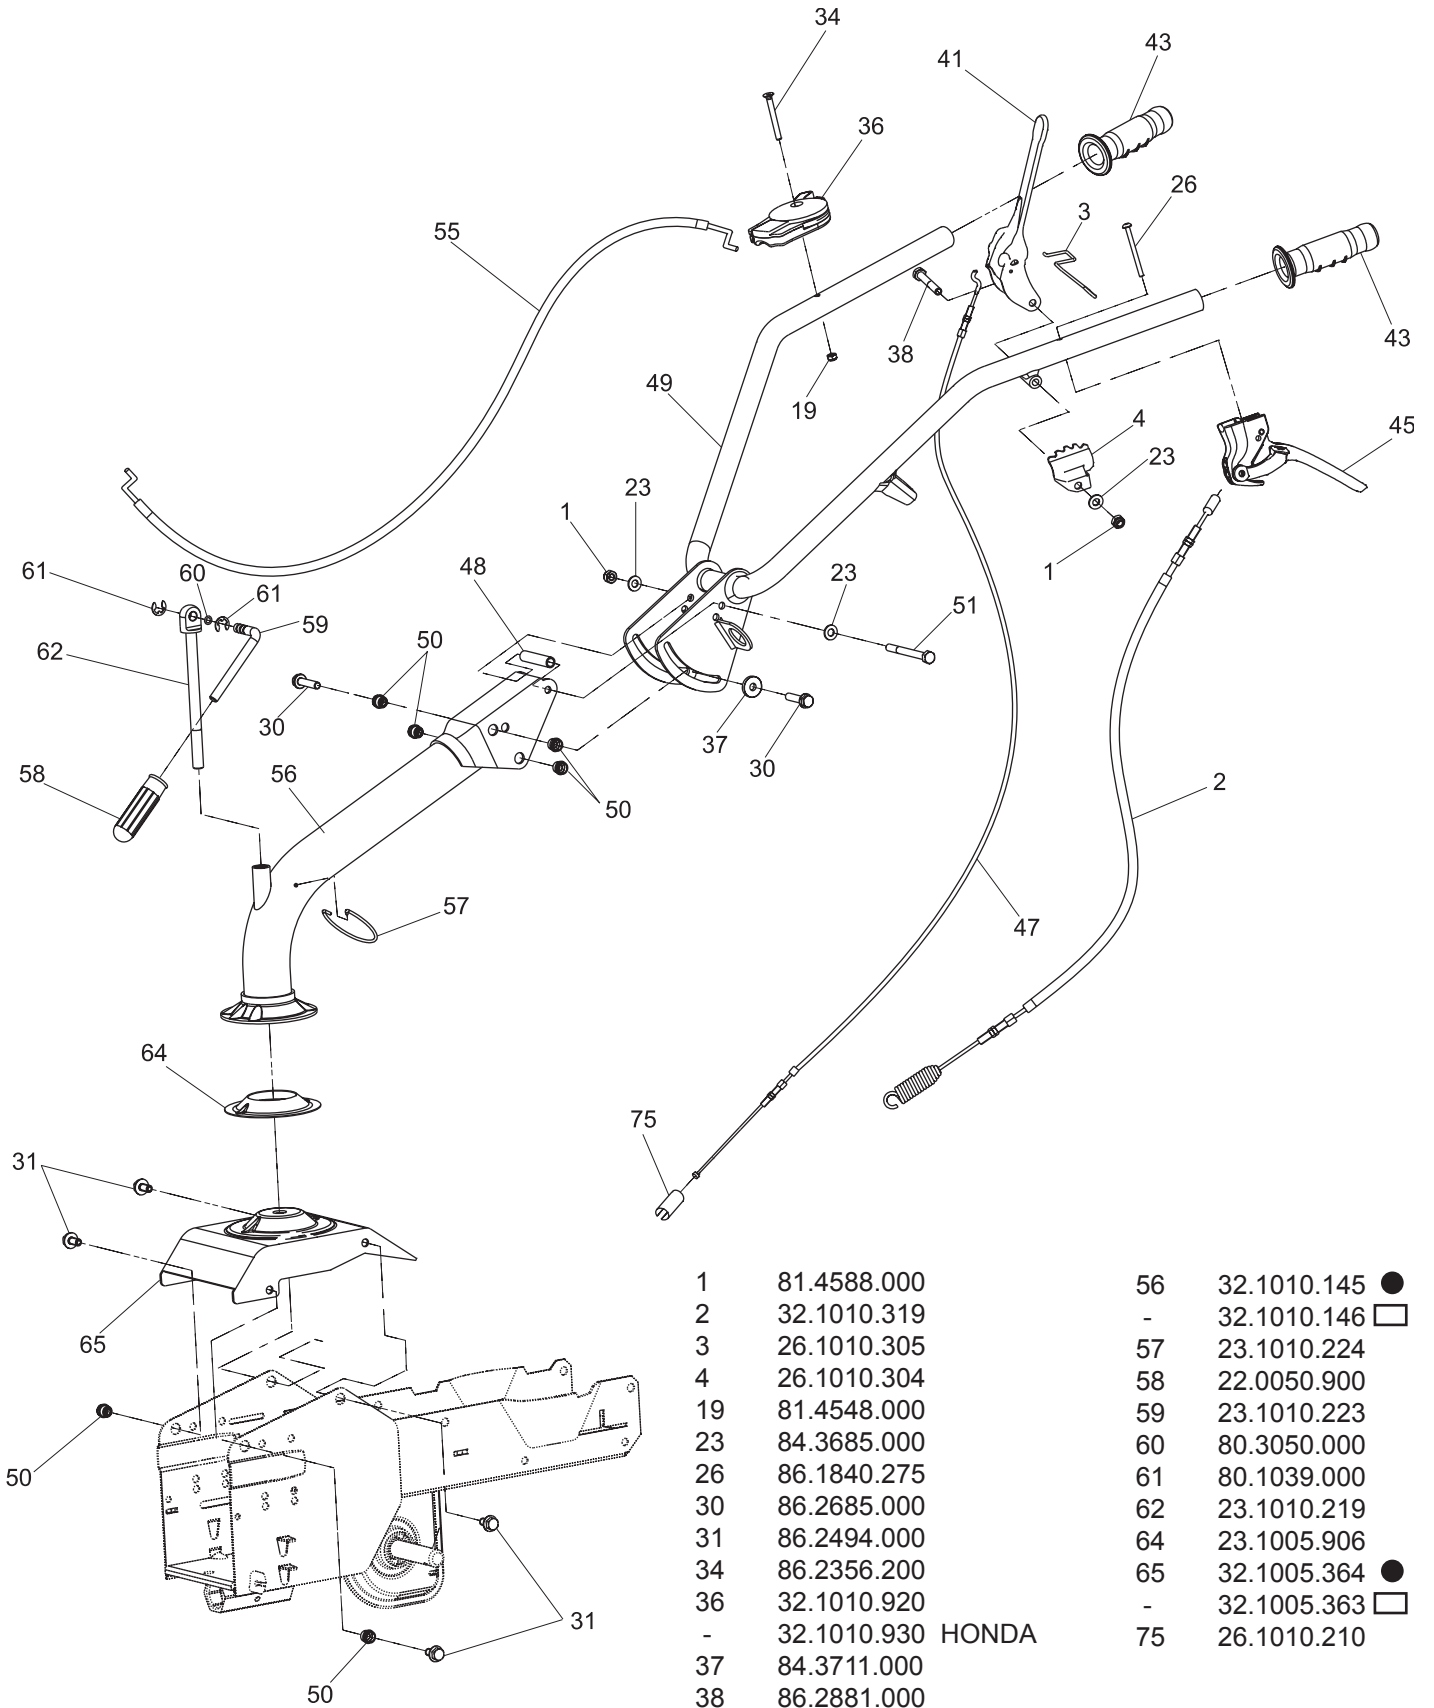

- Rosso - Red - Rut - Rouge
- Verde - Green - Grüne - Vert
- B&S 600 Series

1	81.4588.000	56	32.1010.145	●
2	32.1010.319	-	32.1010.146	□
3	26.1010.305	57	23.1010.224	
4	26.1010.304	58	22.0050.900	
19	81.4548.000	59	23.1010.223	
23	84.3685.000	60	80.3050.000	
26	86.1840.275	61	80.1039.000	
30	86.2685.000	62	23.1010.219	
31	86.2494.000	64	23.1005.906	
34	86.2356.200	65	32.1005.364	●
36	32.1010.920	-	32.1005.363	□
-	32.1010.930	75	26.1010.210	
37	84.3711.000			
38	86.2881.000			
41	26.1010.302			
43	33.0010.910			
45	36.0010.185			
47	32.1010.316			
48	23.1010.209			
49	32.1010.174			
50	26.0050.200			
51	86.3047.000			
55	26.0050.238			

HONDA

- Rosso - Red - Rot - Rouge
- Verde - Green - Grüne - Vert

6	81.4632.000
7	81.4588.000
8	81.4642.000
20	84.3685.000
28	84.3667.000
29	84.3708.000
35	32.1020.930
-	32.1020.920
36	84.3713.000
37	32.1020.916
38	84.3654.000
41	32.1005.242
42	27.0201.832
43	26.0005.237
44	27.0013.596
45	81.2586.000
46	32.1020.200
47	85.2758.000
48	32.1020.172
49	32.1020.202
50	80.1149.000
51	81.2632.000
52	80.1309.000
53	32.1020.208
54	32.1005.184
57	23.0005.212
58	81.2712.000
59	32.1020.205
60	86.2168.000
61	85.1261.000
62	80.1185.000
63	32.1005.240
65	26.0005.232
66	81.4548.000
68	84.3619.000
69	32.1020.910
70	86.2120.000
71	32.1020.211
72	86.2459.050
73	32.1020.266
74	32.1020.908
75	32.1020.122
76	26.1020.112
77	86.2672.000
78	81.4574.000
79	26.1020.115
80	32.1020.246
81	26.1020.065
82	80.8867.000
85	32.1020.904
86	32.1020.905
87	32.1020.117
88	86.2724.000
89	26.1020.116
91	32.1005.244
93	32.1020.216 ESM
94	32.1020.135 ESM
95	86.2494.000 ESM