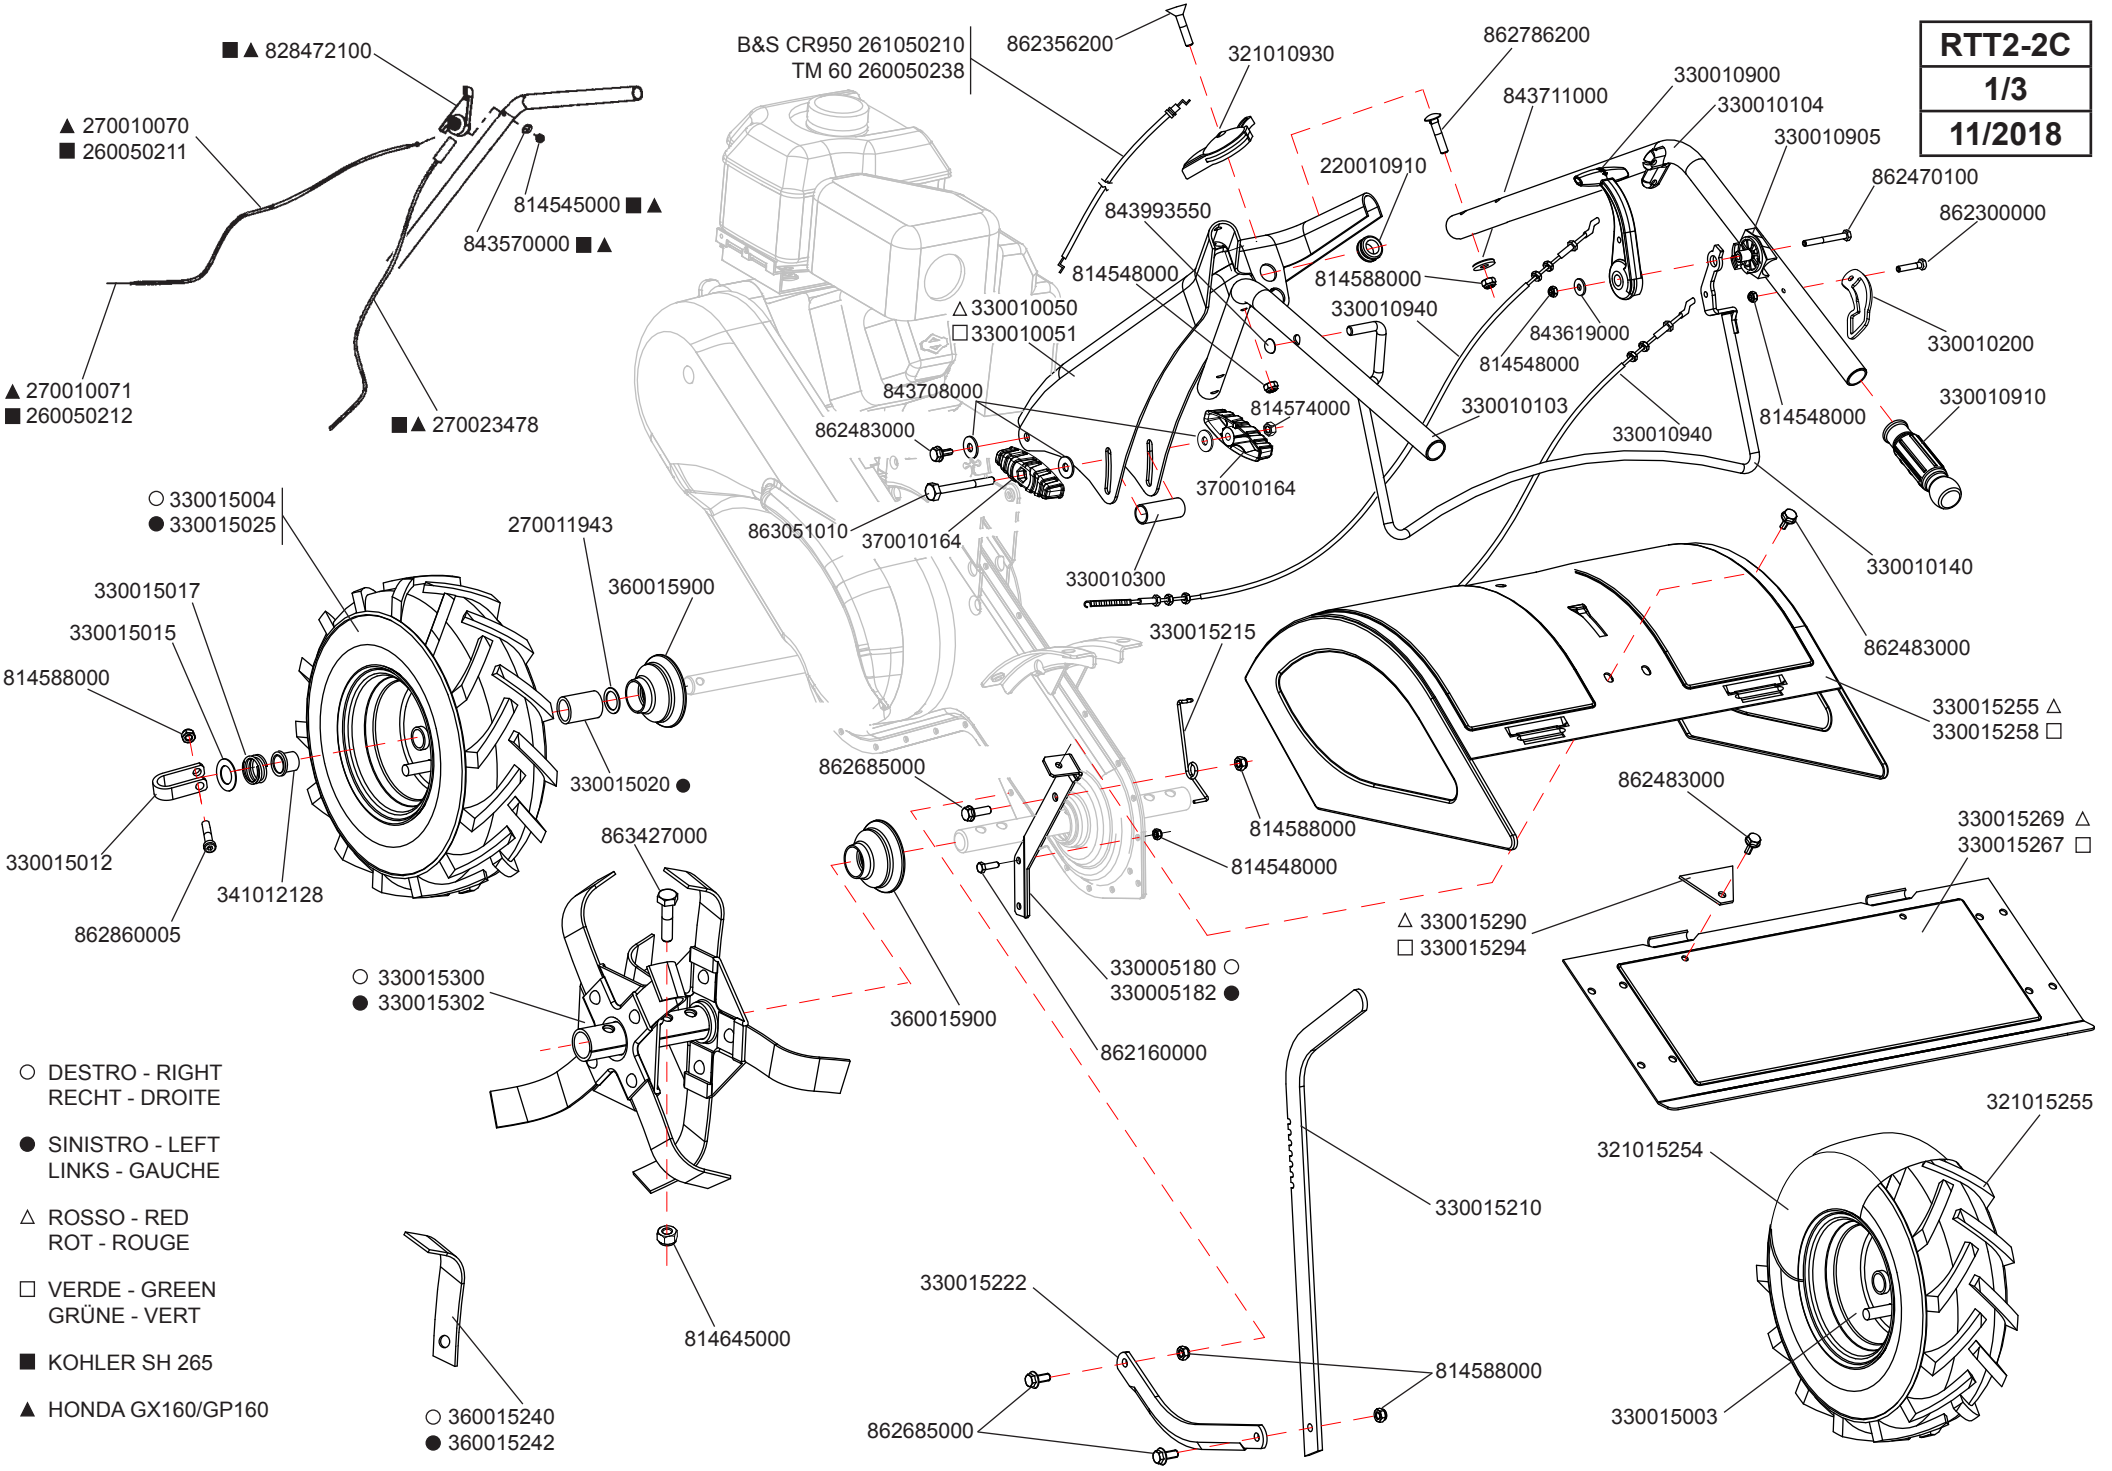

Catalogo parti di ricambio  
Spare parts list  
Catalogue pieces détachées  
Ersatzteilliste

# ***RTT2-2C***

- TAV. 1 RUOTE, FRESE E STEGOLA - WHEELS, ROTARY TILLERS AND HANDLEBAR - ROUES, FRAISE ET MANCHERONS -  
RÄDER, HACKSATZ UND HANDHOLM
- TAV. 2 MOTORE E CINGHIE - ENGINE AND BELTS - MOTEUR ET COURROIES - MOTOR UND KEILRIEMEN
- TAV. 3 CAMBIO E INGRANAGGI - GEARBOX AND GEARS - BOÎTE ET ENGRENAGES - GETRIEBE UND ZAHNRÄDER

○ DESTRO - RIGHT  
 RECHT - DROITE  
 ● SINISTRO - LEFT  
 LINKS - GAUCHE  
 △ ROSSO - RED  
 ROT - ROUGE  
 □ VERDE - GREEN  
 GRÜNE - VERT  
 ■ KOHLER SH 265  
 ▲ HONDA GX160/GP160

○ 360015240  
 ● 360015242

B&S CR950 261050210  
 TM 60 260050238  
 862356200  
 321010930  
 862786200  
 843711000  
 330010900  
 330010104  
 330010905  
 862470100  
 862300000  
 330010200  
 330010910  
 814548000  
 814588000  
 330010940  
 843619000  
 814548000  
 330010103  
 330010940  
 814548000  
 330010140  
 862483000  
 330015255 △  
 330015258 □  
 862483000  
 330015269 △  
 330015267 □  
 △ 330015290  
 □ 330015294  
 321015254  
 321015255  
 330015003  
 814645000  
 330015222  
 862685000  
 814588000