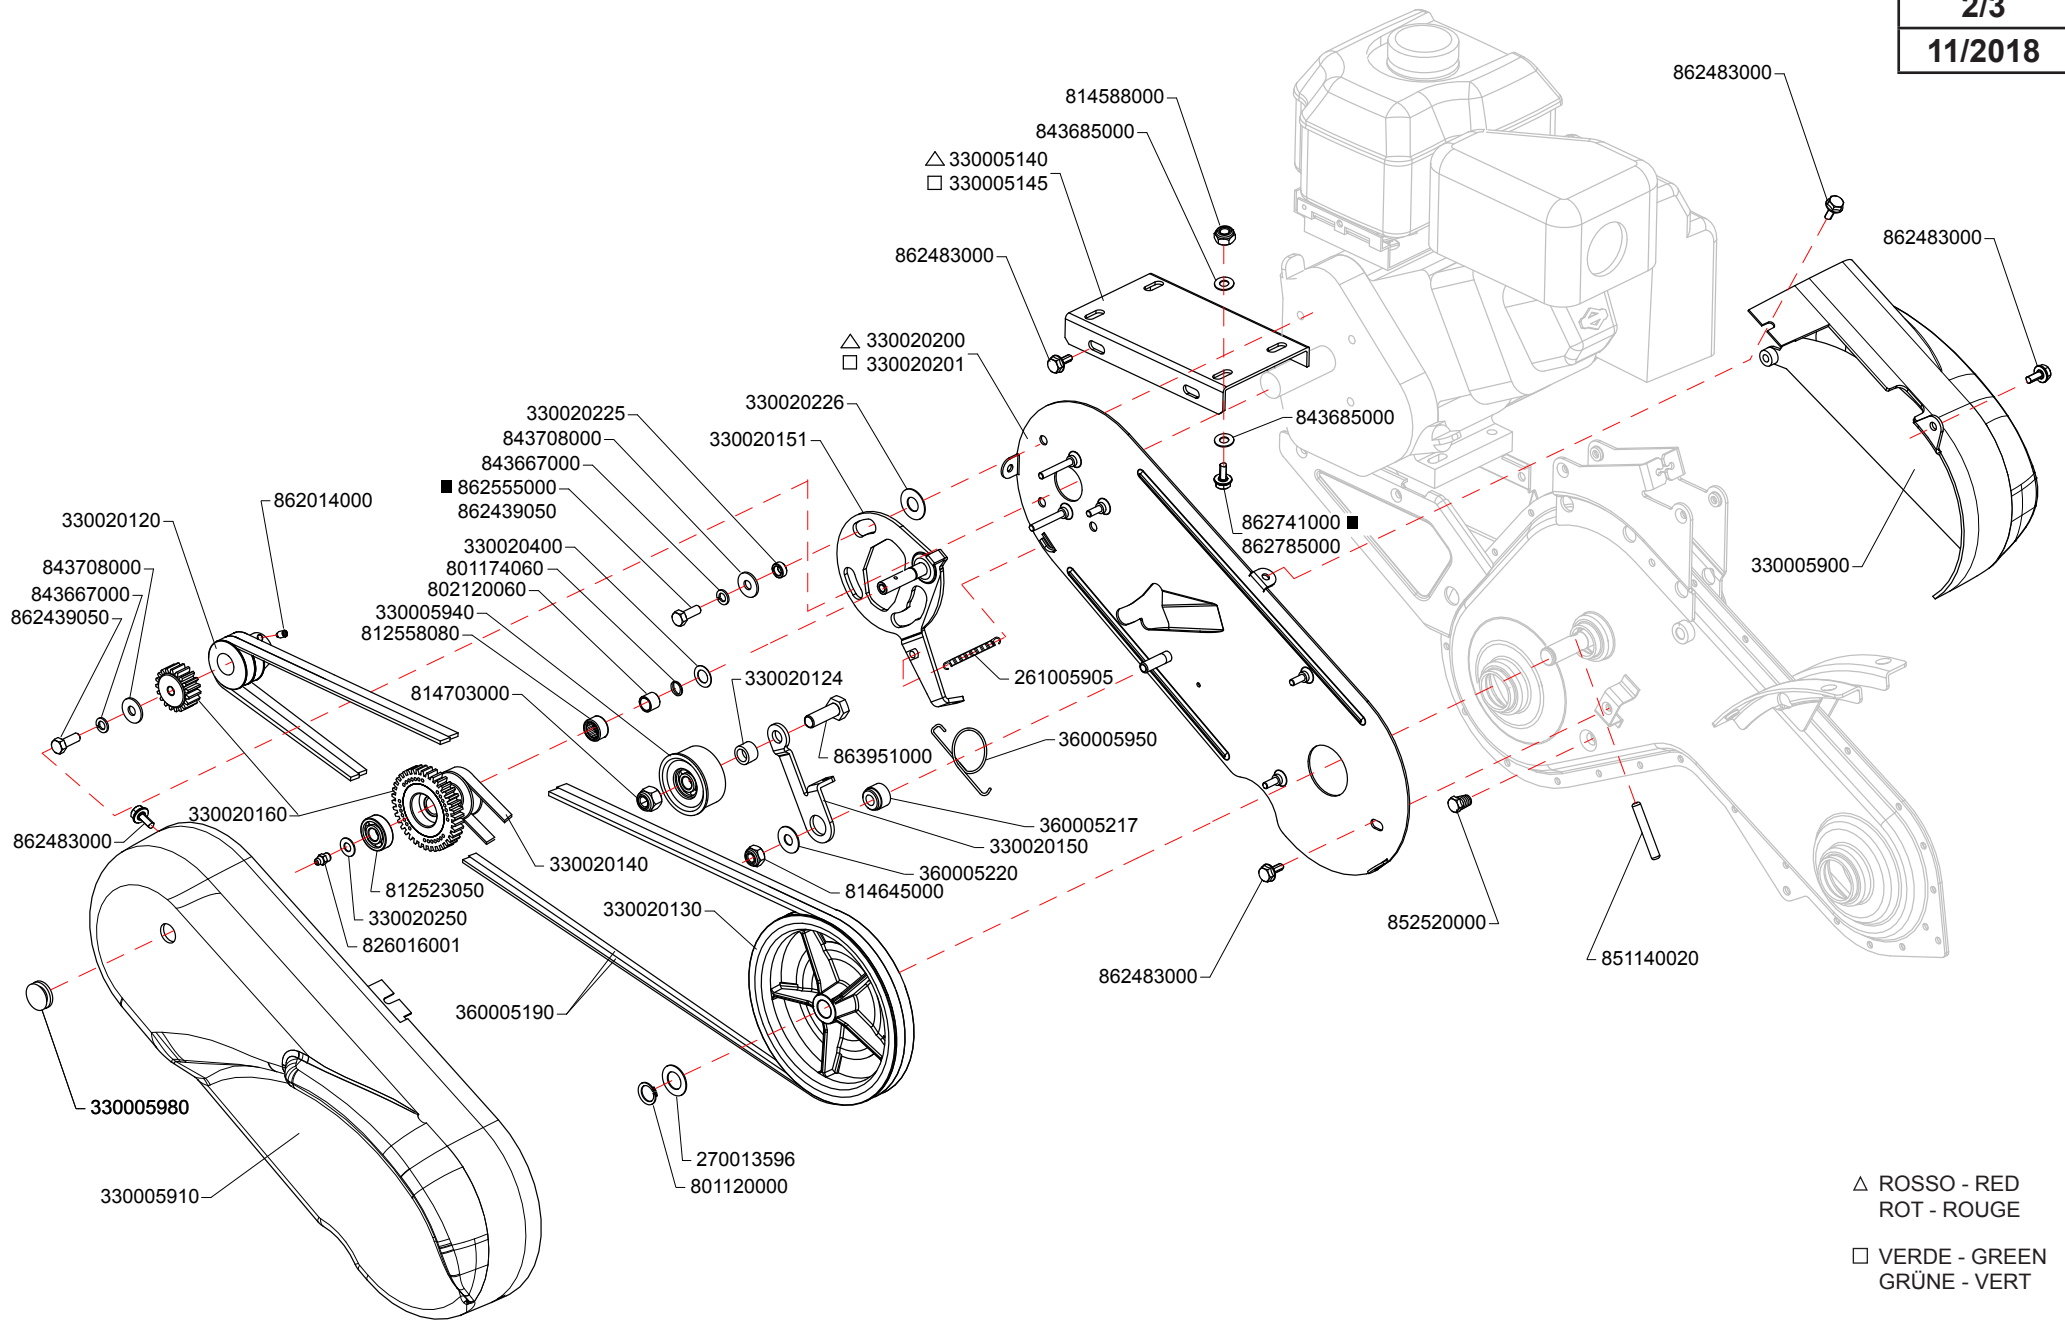

330020120
843708000
843667000
862439050

862014000

330020225
843708000
843667000
862555000
862439050
330020400
801174060
802120060
330005940
812558080

812523050
330020250
826016001

270013596
801120000

△ 330005140
□ 330005145

△ 330020200
□ 330020201

814588000
843685000

862483000

330020226

330020151

330020124

261005905

863951000

360005217

360005220
814645000

862483000

852520000

851140020

862741000
862785000

843685000

862483000

862483000

330005900

△ ROSSO - RED
ROT - ROUGE

□ VERDE - GREEN
GRÜNE - VERT

■ KOHLER SH 265