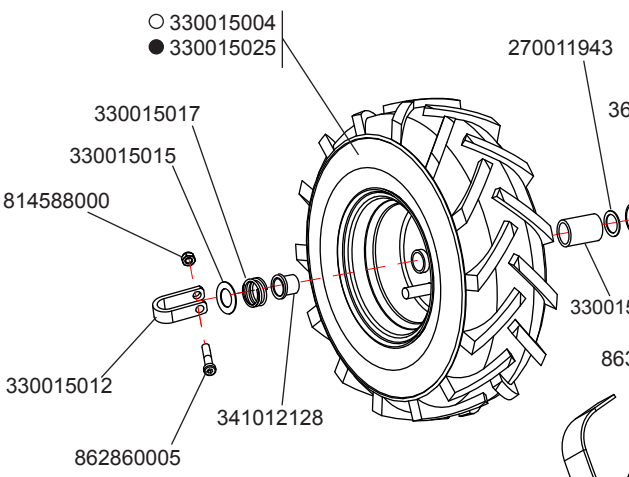

Catalogo parti di ricambio
Spare parts list
Catalogue pieces détachées
Ersatzteilliste

MOTOCOLTIVATORE - MOTOR-CULTIVATOR MEHRZWECKGERÄT - MOTOCULTEUR

RTT2-2C

- TAV. 1 RUOTE, FRESE E STEGOLA - WHEELS, ROTARY TILLERS AND HANDLEBAR - ROUES, FRAISE ET MANCHERONS -
RÄDER, HACKSATZ UND HANDHOLM
- TAV. 2 MOTORE E CINGHIE - ENGINE AND BELTS - MOTEUR ET COURROIES - MOTOR UND KEILRIEMEN
- TAV. 3 CAMBIO E INGRANAGGI - GEARBOX AND GEARS - BOÎTE ET ENGRENAGES - GETRIEBE UND ZAHNRÄDER

- DESTRO - RIGHT
RECHT - DROITE
- SINISTRO - LEFT
LINKS - GAUCHE
- △ ROSSO - RED
ROT - ROUGE
- VERDE - GREEN
GRÜNE - VERT
- KOHLER SH 265
- ▲ HONDA GX160/GP160

- 330015300
- 330015302

- 360015240
- 360015242

- △ ROSSO - RED
ROT - ROUGE
- VERDE - GREEN
GRÜNE - VERT
- KOHLER SH 265

○ DESTRO - RIGHT
RECHT - DROITE

● SINISTRO - LEFT
LINKS - GAUCHE

△ ROSSO - RED
ROT - ROUGE

□ VERDE - GREEN
GRÜNE - VERT