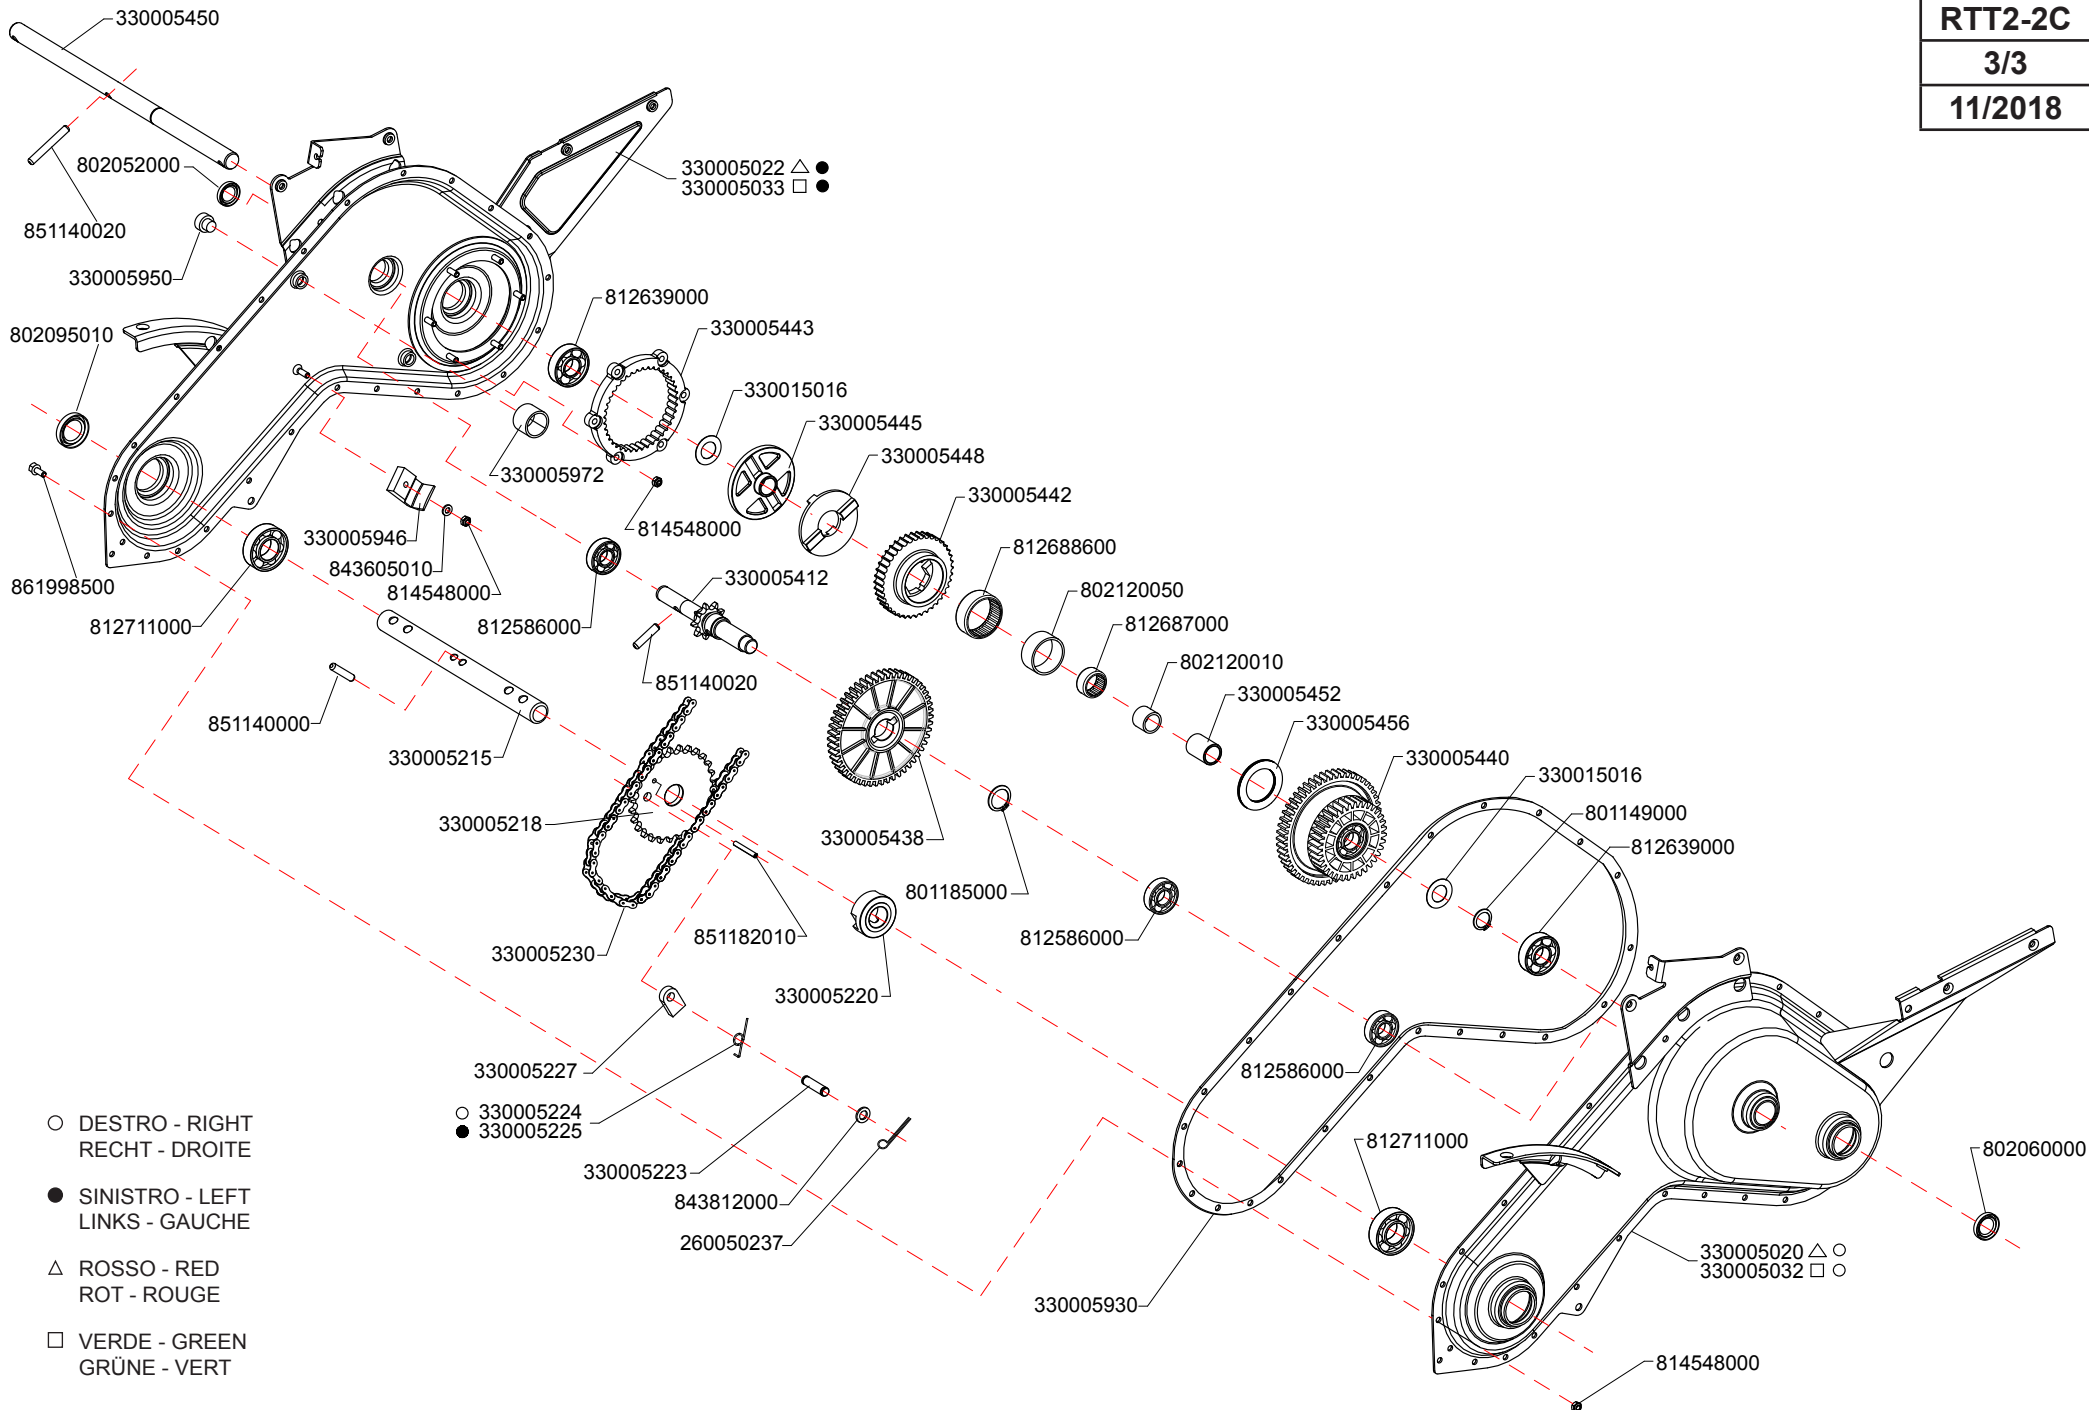

Catalogo parti di ricambio
Spare parts list
Catalogue pieces détachées
Ersatzteilliste

MOTOCOLTIVATORE - MOTOR-CULTIVATOR MEHRZWECKGERÄT - MOTOCULTEUR

RTT2-2C

- TAV. 1 RUOTE, FRESE E STEGOLA - WHEELS, ROTARY TILLERS AND HANDLEBAR - ROUES, FRAISE ET MANCHERONS -
RÄDER, HACKSATZ UND HANDHOLM
- TAV. 2 MOTORE E CINGHIE - ENGINE AND BELTS - MOTEUR ET COURROIES - MOTOR UND KEILRIEMEN
- TAV. 3 CAMBIO E INGRANAGGI - GEARBOX AND GEARS - BOÎTE ET ENGRENAGES - GETRIEBE UND ZAHNRÄDER

- DESTRO - RIGHT
RECHT - DROITE
- SINISTRO - LEFT
LINKS - GAUCHE
- △ ROSSO - RED
ROT - ROUGE
- VERDE - GREEN
GRÜNE - VERT
- KOHLER SH 265
- ▲ HONDA GX160/GP160

- 330015300
- 330015302

- 360015240
- 360015242

- △ ROSSO - RED
ROT - ROUGE
- VERDE - GREEN
GRÜNE - VERT
- KOHLER SH 265

○ DESTRO - RIGHT
RECHT - DROITE

● SINISTRO - LEFT
LINKS - GAUCHE

△ ROSSO - RED
ROT - ROUGE

□ VERDE - GREEN
GRÜNE - VERT