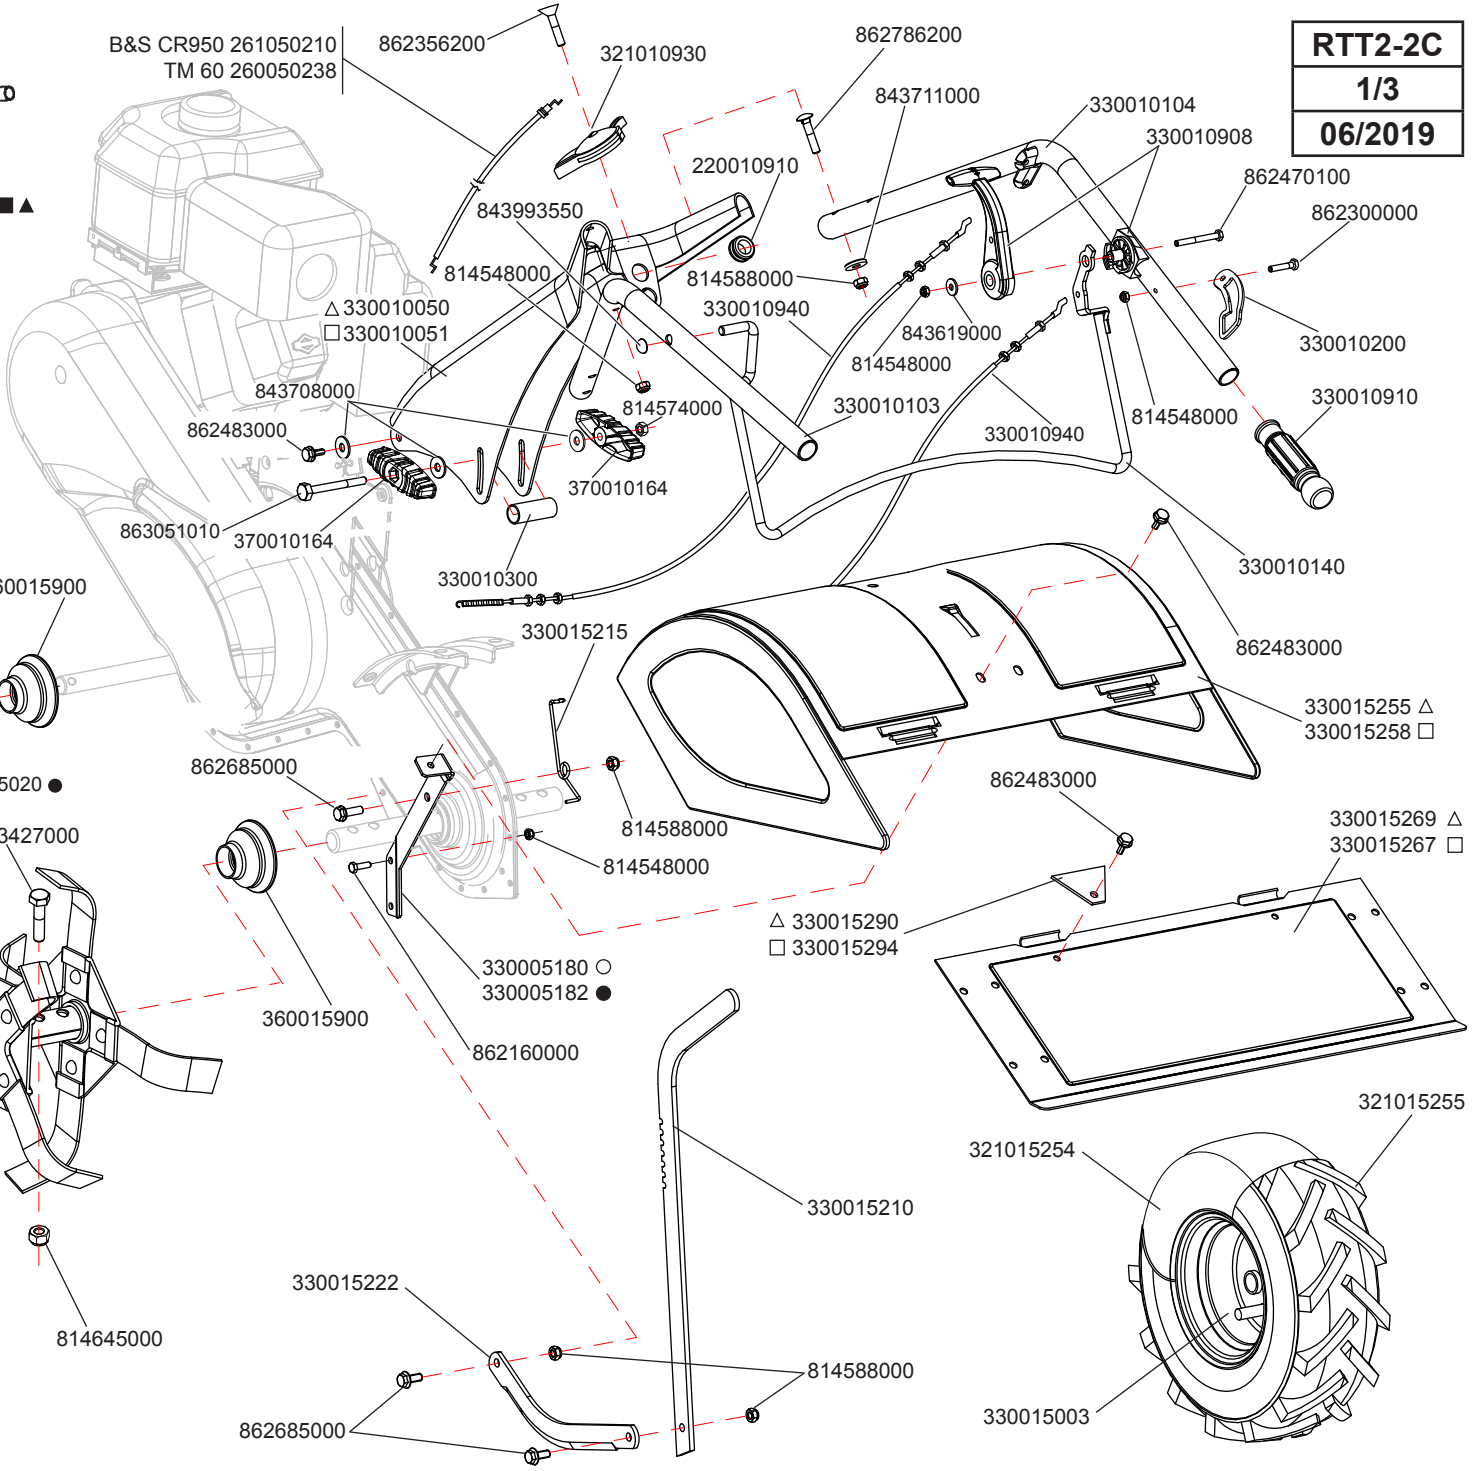

Catalogo parti di ricambio
Spare parts list
Catalogue pieces détachées
Ersatzteilliste

MOTOCOLTIVATORE - MOTOR-CULTIVATOR MEHRZWECKGERÄT - MOTOCULTEUR

RTT2-2C

- TAV. 1 RUOTE, FRESE E STEGOLA - WHEELS, ROTARY TILLERS AND HANDLEBAR - ROUES, FRAISE ET MANCHERONS -
RÄDER, HACKSATZ UND HANDHOLM
- TAV. 2 MOTORE E CINGHIE - ENGINE AND BELTS - MOTEUR ET COURROIES - MOTOR UND KEILRIEMEN
- TAV. 3 CAMBIO E INGRANAGGI - GEARBOX AND GEARS - BOÎTE ET ENGRENAGES - GETRIEBE UND ZAHNRÄDER

- DESTRO - RIGHT
RECHT - DROITE
- SINISTRO - LEFT
LINKS - GAUCHE
- △ ROSSO - RED
ROT - ROUGE
- VERDE - GREEN
GRÜNE - VERT
- KOHLER SH 265
- ▲ HONDA GX160/GP160

- 330015300
- 330015302

- 360015240
- 360015242

- △ ROSSO - RED
ROT - ROUGE
- VERDE - GREEN
GRÜNE - VERT
- KOHLER SH 265

○ DESTRO - RIGHT
RECHT - DROITE

● SINISTRO - LEFT
LINKS - GAUCHE

△ ROSSO - RED
ROT - ROUGE

□ VERDE - GREEN
GRÜNE - VERT