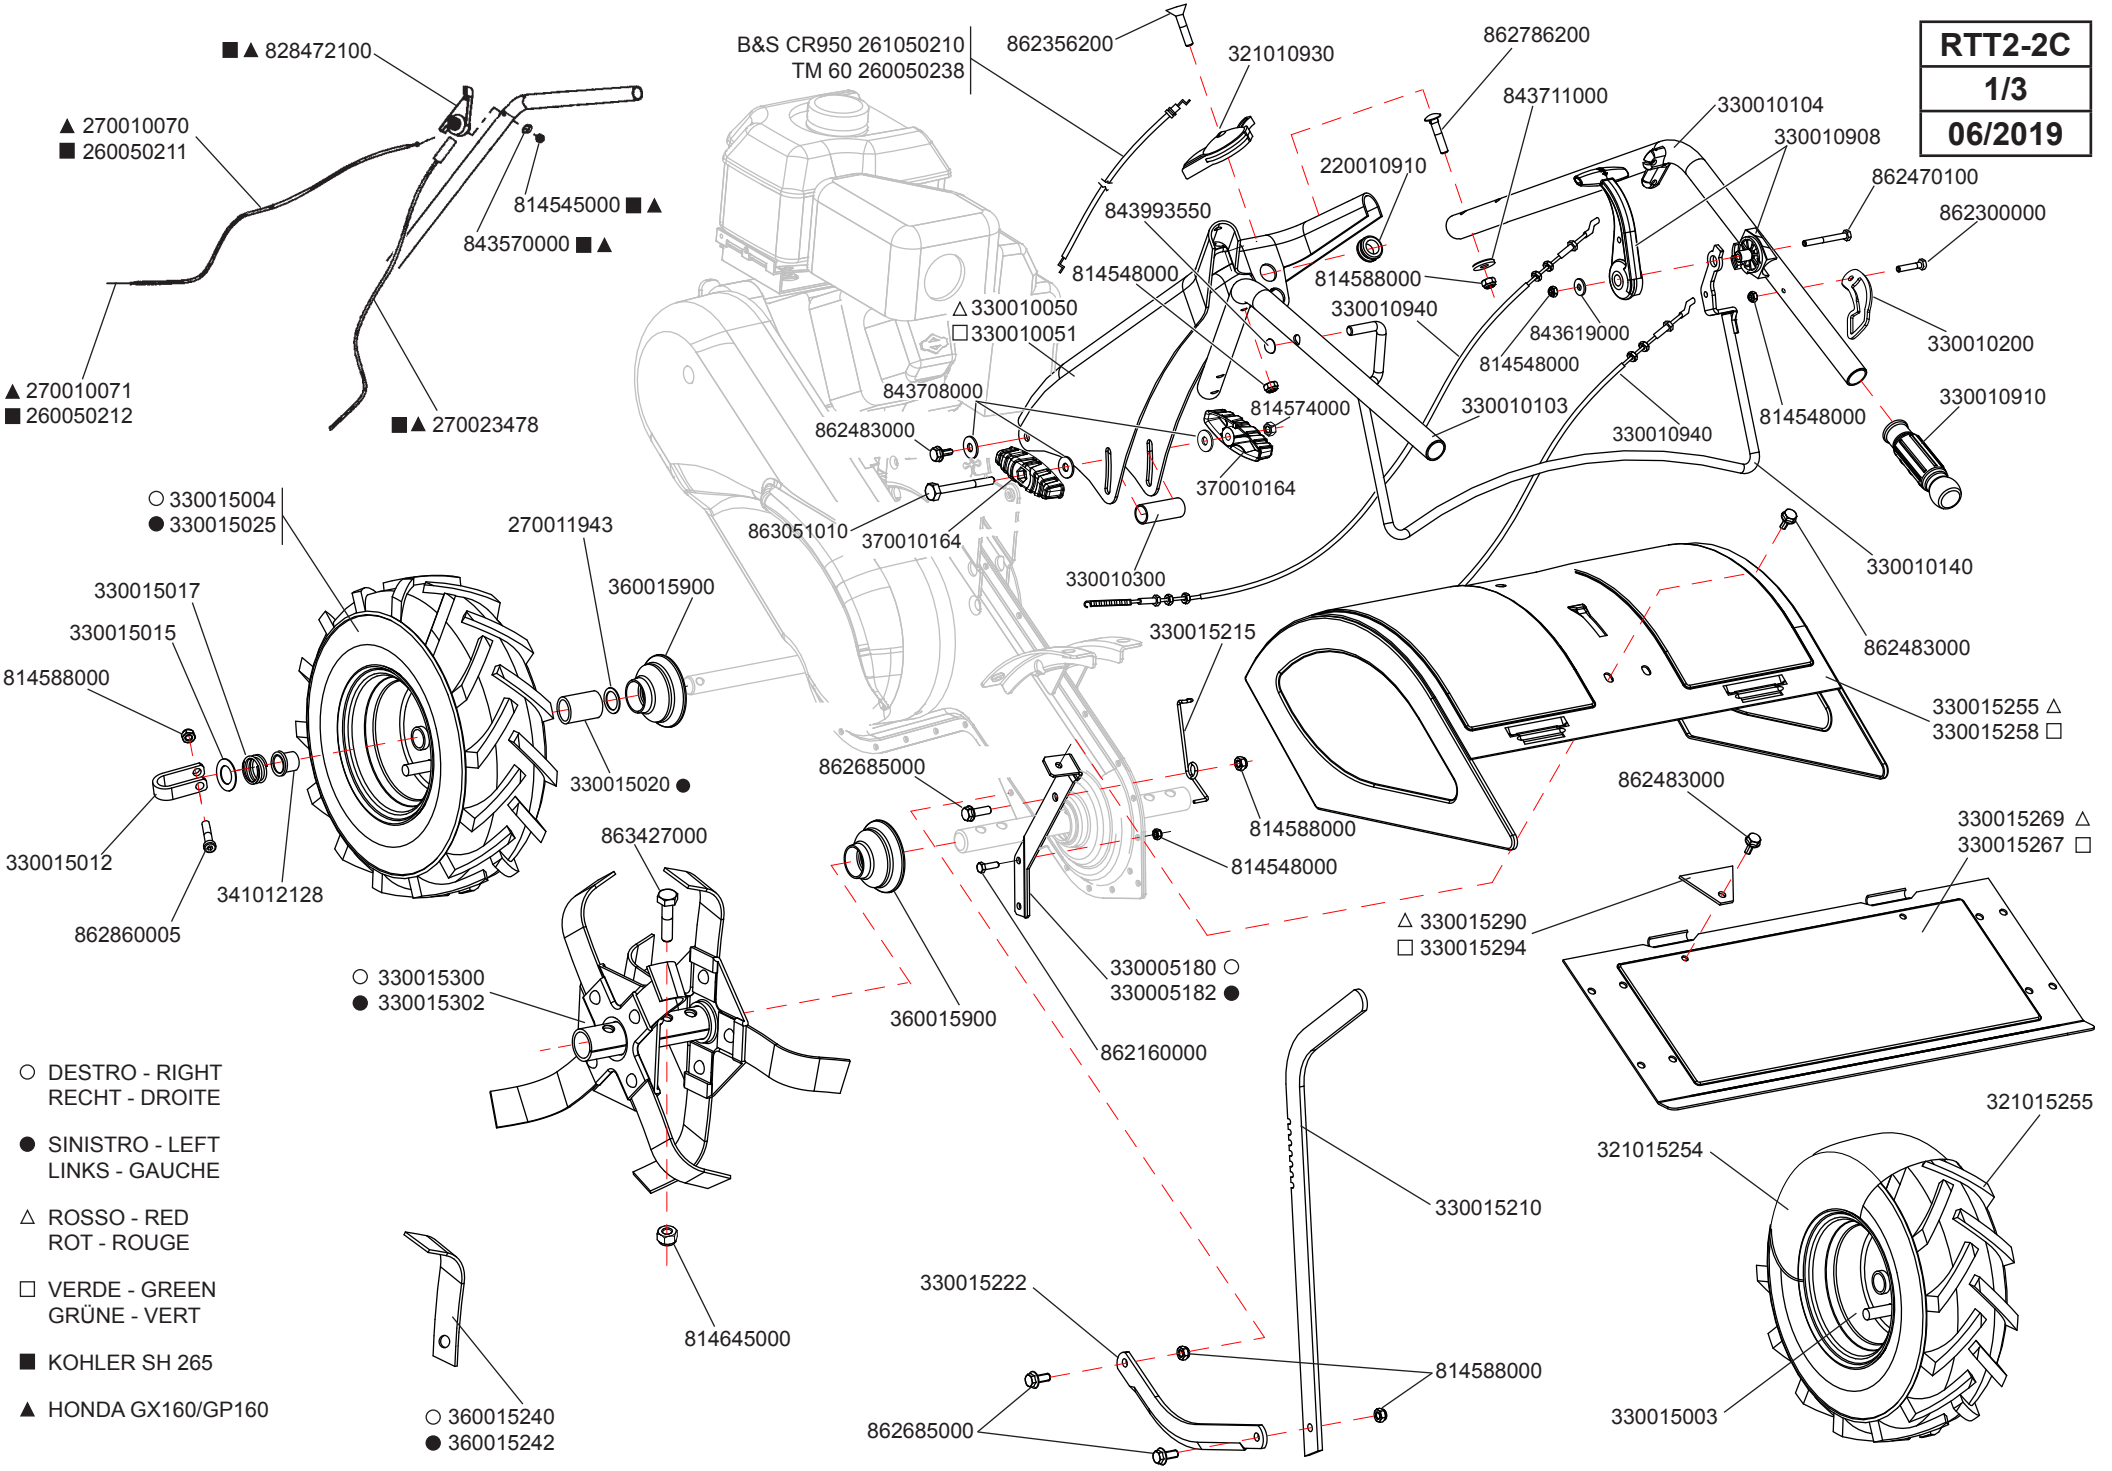

Catalogo parti di ricambio
Spare parts list
Catalogue pieces détachées
Ersatzteilliste

MOTOCOLTIVATORE - MOTOR-CULTIVATOR MEHRZWECKGERÄT - MOTOCULTEUR

RTT2-2C

- TAV. 1 RUOTE, FRESE E STEGOLA - WHEELS, ROTARY TILLERS AND HANDLEBAR - ROUES, FRAISE ET MANCHERONS -
RÄDER, HACKSATZ UND HANDHOLM
- TAV. 2 MOTORE E CINGHIE - ENGINE AND BELTS - MOTEUR ET COURROIES - MOTOR UND KEILRIEMEN
- TAV. 3 CAMBIO E INGRANAGGI - GEARBOX AND GEARS - BOÎTE ET ENGRENAGES - GETRIEBE UND ZAHNRÄDER

- DESTRO - RIGHT
RECHT - DROITE
- SINISTRO - LEFT
LINKS - GAUCHE
- △ ROSSO - RED
ROT - ROUGE
- VERDE - GREEN
GRÜNE - VERT
- KOHLER SH 265
- ▲ HONDA GX160/GP160

- 330015300
- 330015302

- 360015240
- 360015242

- △ ROSSO - RED
ROT - ROUGE
- VERDE - GREEN
GRÜNE - VERT
- KOHLER SH 265

○ DESTRO - RIGHT
RECHT - DROITE

● SINISTRO - LEFT
LINKS - GAUCHE

△ ROSSO - RED
ROT - ROUGE

□ VERDE - GREEN
GRÜNE - VERT