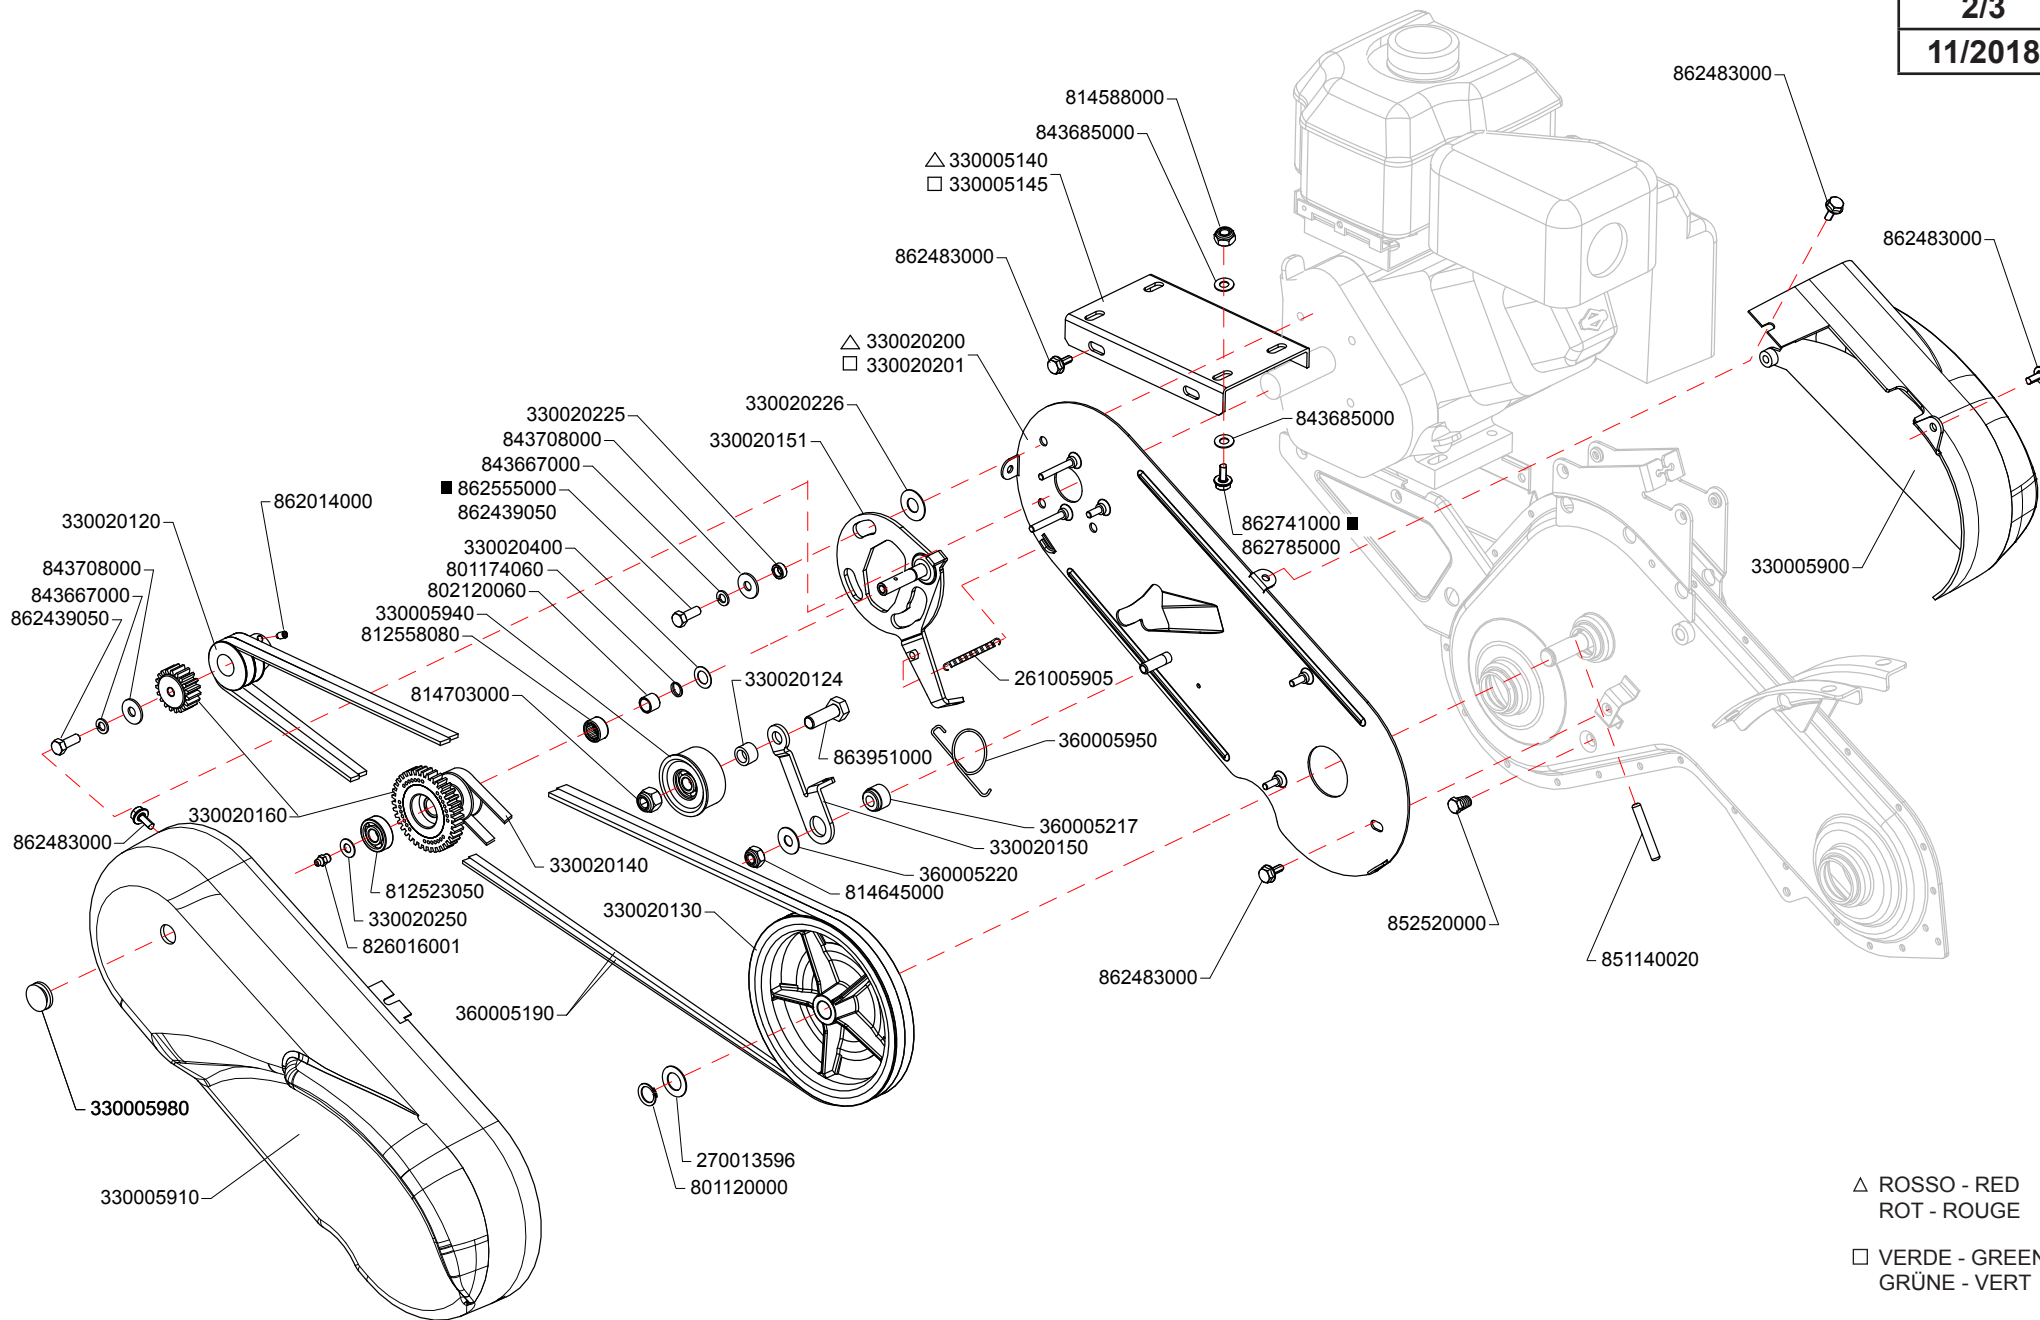

Catalogo parti di ricambio
Spare parts list
Catalogue pieces détachées
Ersatzteilliste

MOTOCOLTIVATORE - MOTOR-CULTIVATOR MEHRZWECKGERÄT - MOTOCULTEUR

RTT2-2C

- TAV. 1 RUOTE, FRESE E STEGOLA - WHEELS, ROTARY TILLERS AND HANDLEBAR - ROUES, FRAISE ET MANCHERONS -
RÄDER, HACKSATZ UND HANDHOLM
- TAV. 2 MOTORE E CINGHIE - ENGINE AND BELTS - MOTEUR ET COURROIES - MOTOR UND KEILRIEMEN
- TAV. 3 CAMBIO E INGRANAGGI - GEARBOX AND GEARS - BOÎTE ET ENGRENAGES - GETRIEBE UND ZAHNRÄDER

- DESTRO - RIGHT
RECHT - DROITE
- SINISTRO - LEFT
LINKS - GAUCHE
- △ ROSSO - RED
ROT - ROUGE
- VERDE - GREEN
GRÜNE - VERT
- KOHLER SH 265
- ▲ HONDA GX160/GP160

- 330015300
- 330015302

- 360015240
- 360015242

- △ ROSSO - RED
ROT - ROUGE
- VERDE - GREEN
GRÜNE - VERT
- KOHLER SH 265

○ DESTRO - RIGHT
RECHT - DROITE

● SINISTRO - LEFT
LINKS - GAUCHE

△ ROSSO - RED
ROT - ROUGE

□ VERDE - GREEN
GRÜNE - VERT