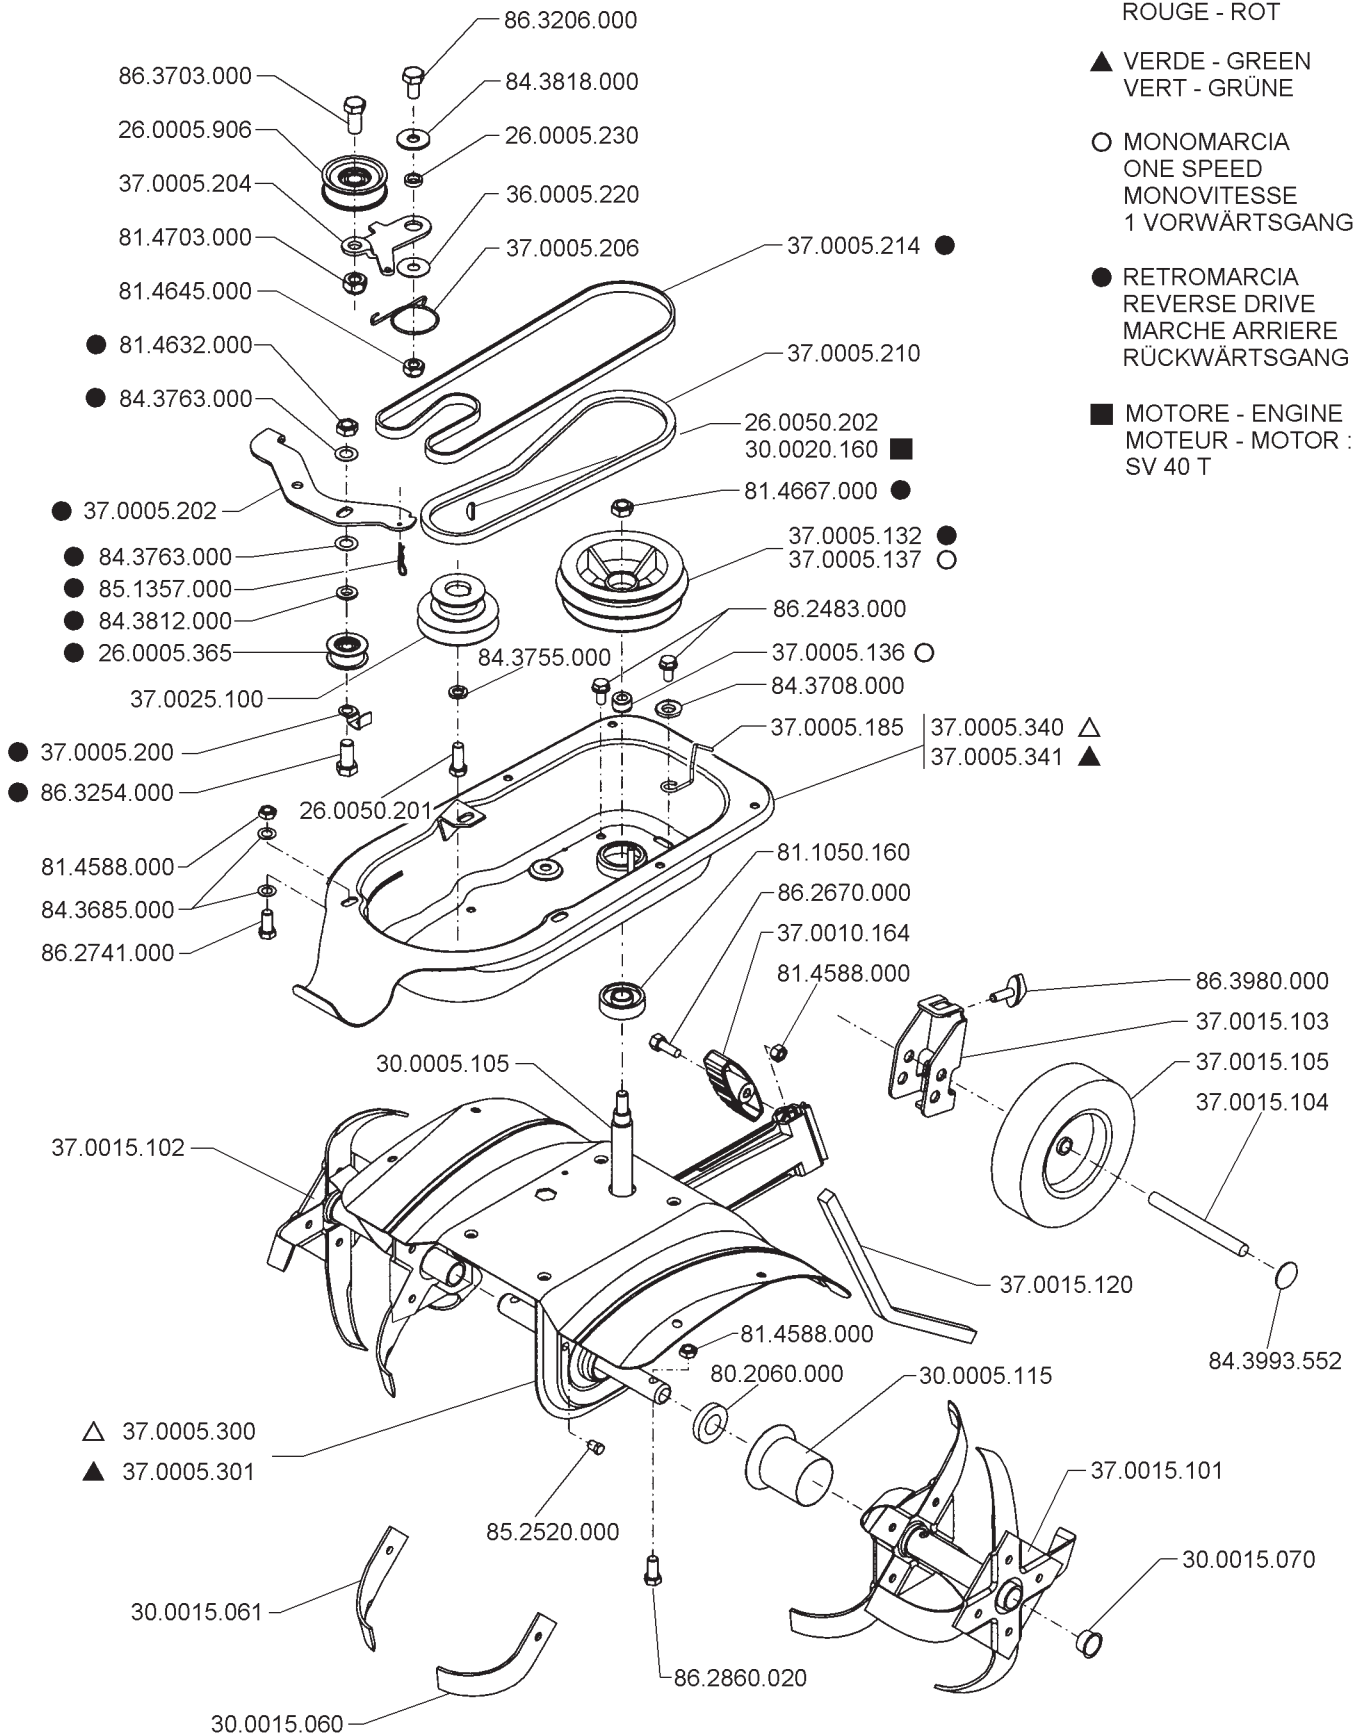

## TAVOLA 1

- △ ROSSO - RED  
ROUGE - ROT
- ▲ VERDE - GREEN  
VERT - GRÜNE
- MONOMARCIA  
ONE SPEED  
MONOVITESSE  
1 VORWÄRTSGANG
- RETROMARCIA  
REVERSE DRIVE  
MARCHE ARRIERE  
RÜCKWÄRTSGANG
- MOTORE - ENGINE  
MOTEUR - MOTOR :  
SV 40 T