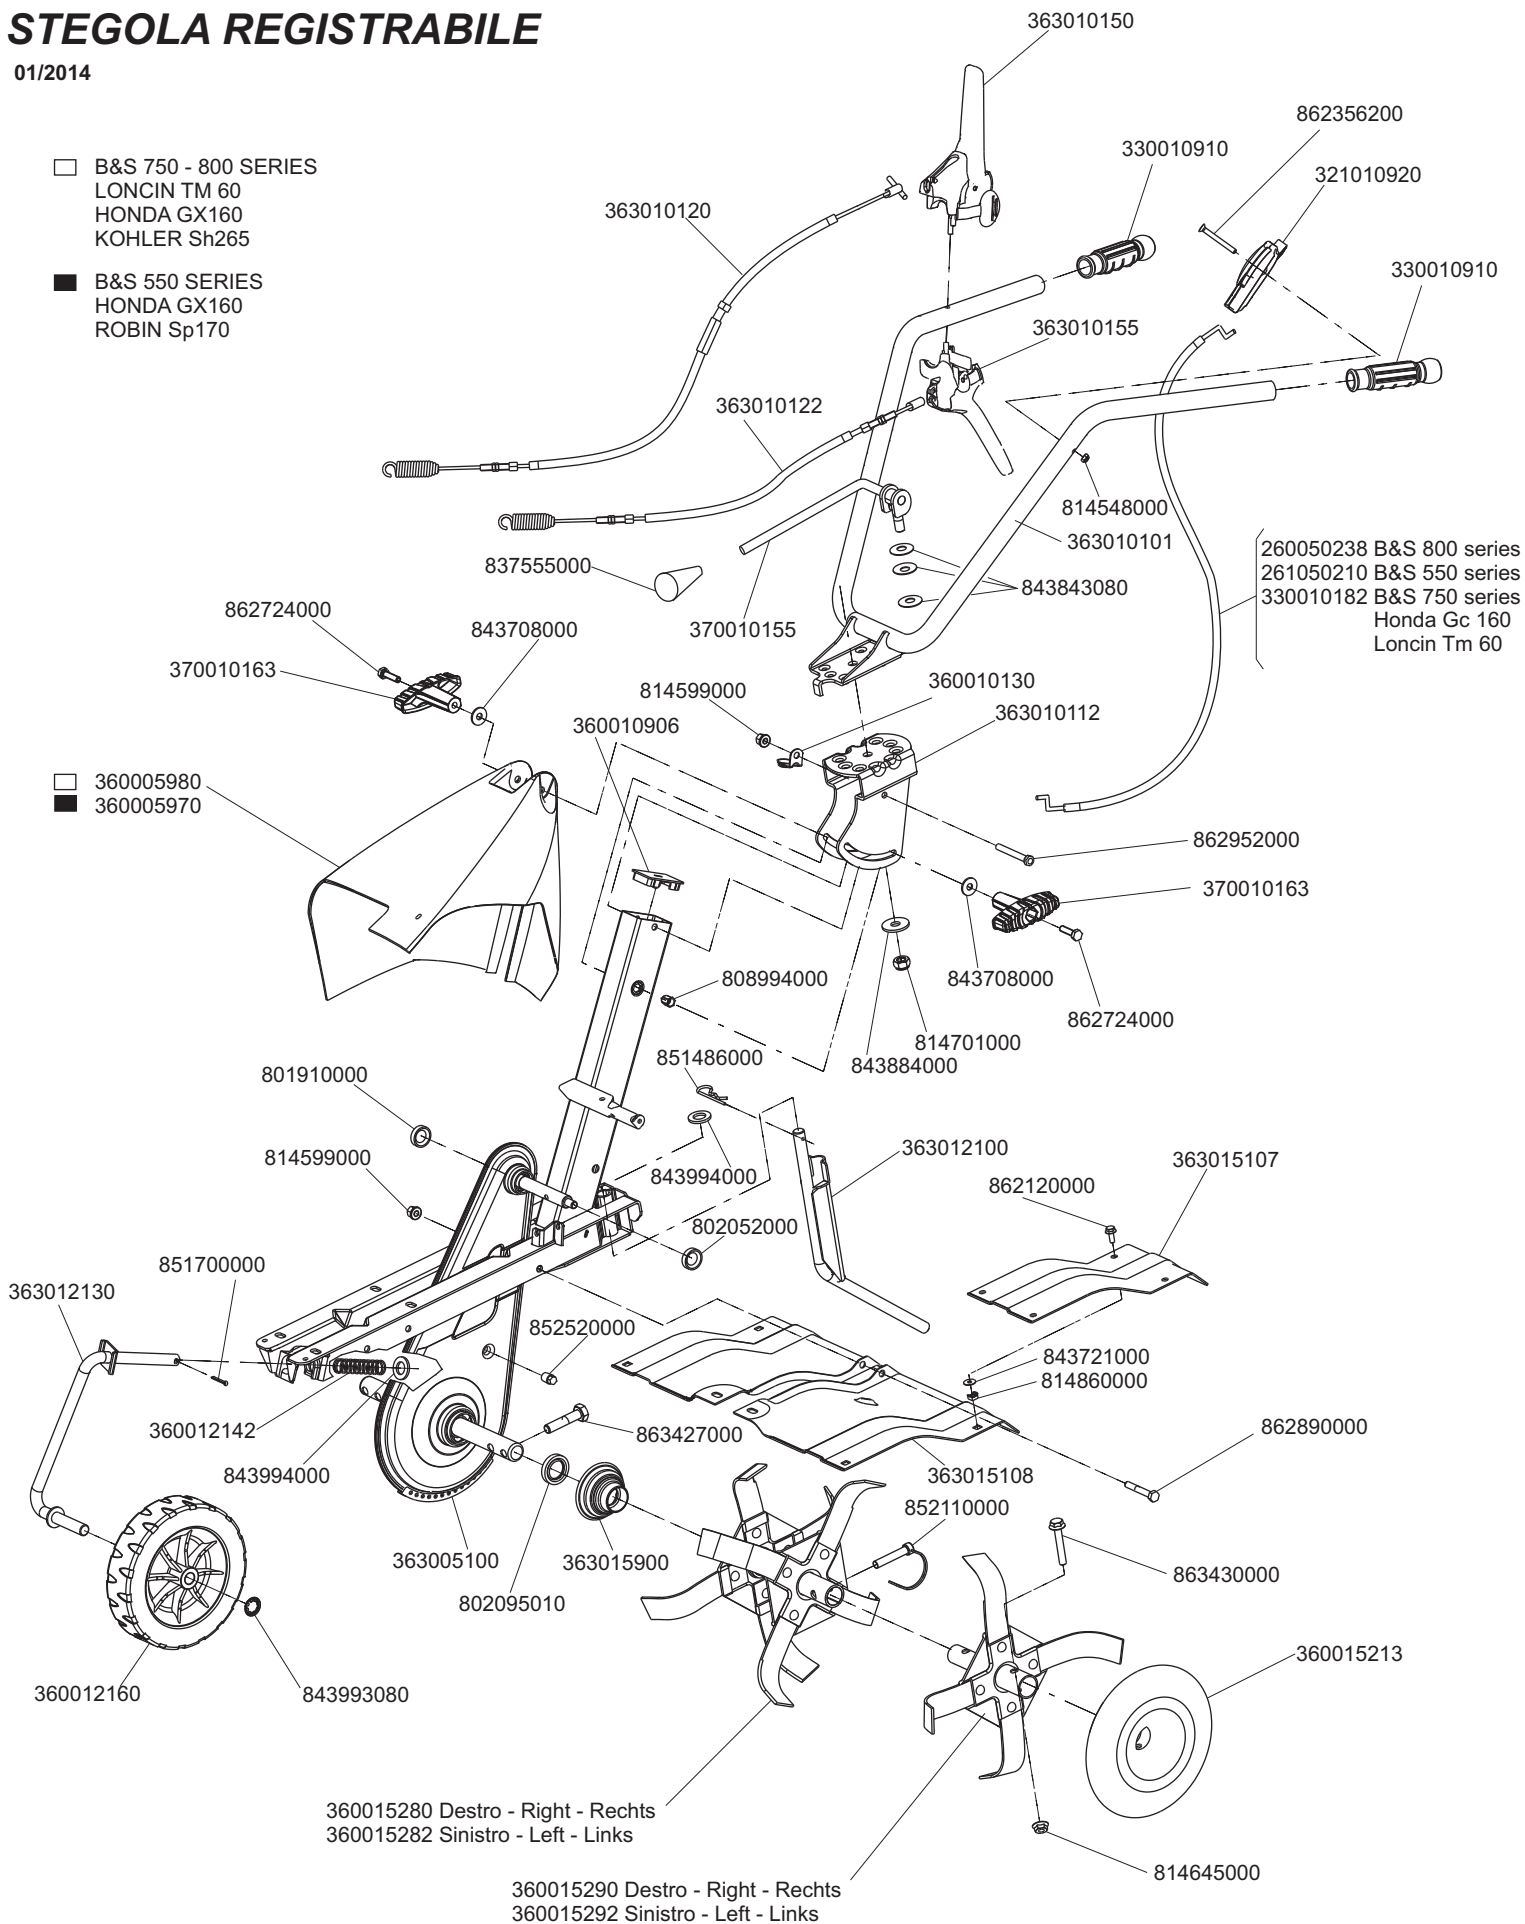

Euro 5 Evo

STEGOLA REGISTRABILE

01/2014

□ B&S 750 - 800 SERIES
LONCIN TM 60
HONDA GX160
KOHLER Sh265

■ B&S 550 SERIES
HONDA GX160
ROBIN Sp170

□ 360005980
■ 360005970

Euro 5 Evo

STEGOLA REGISTRABILE

01/2014