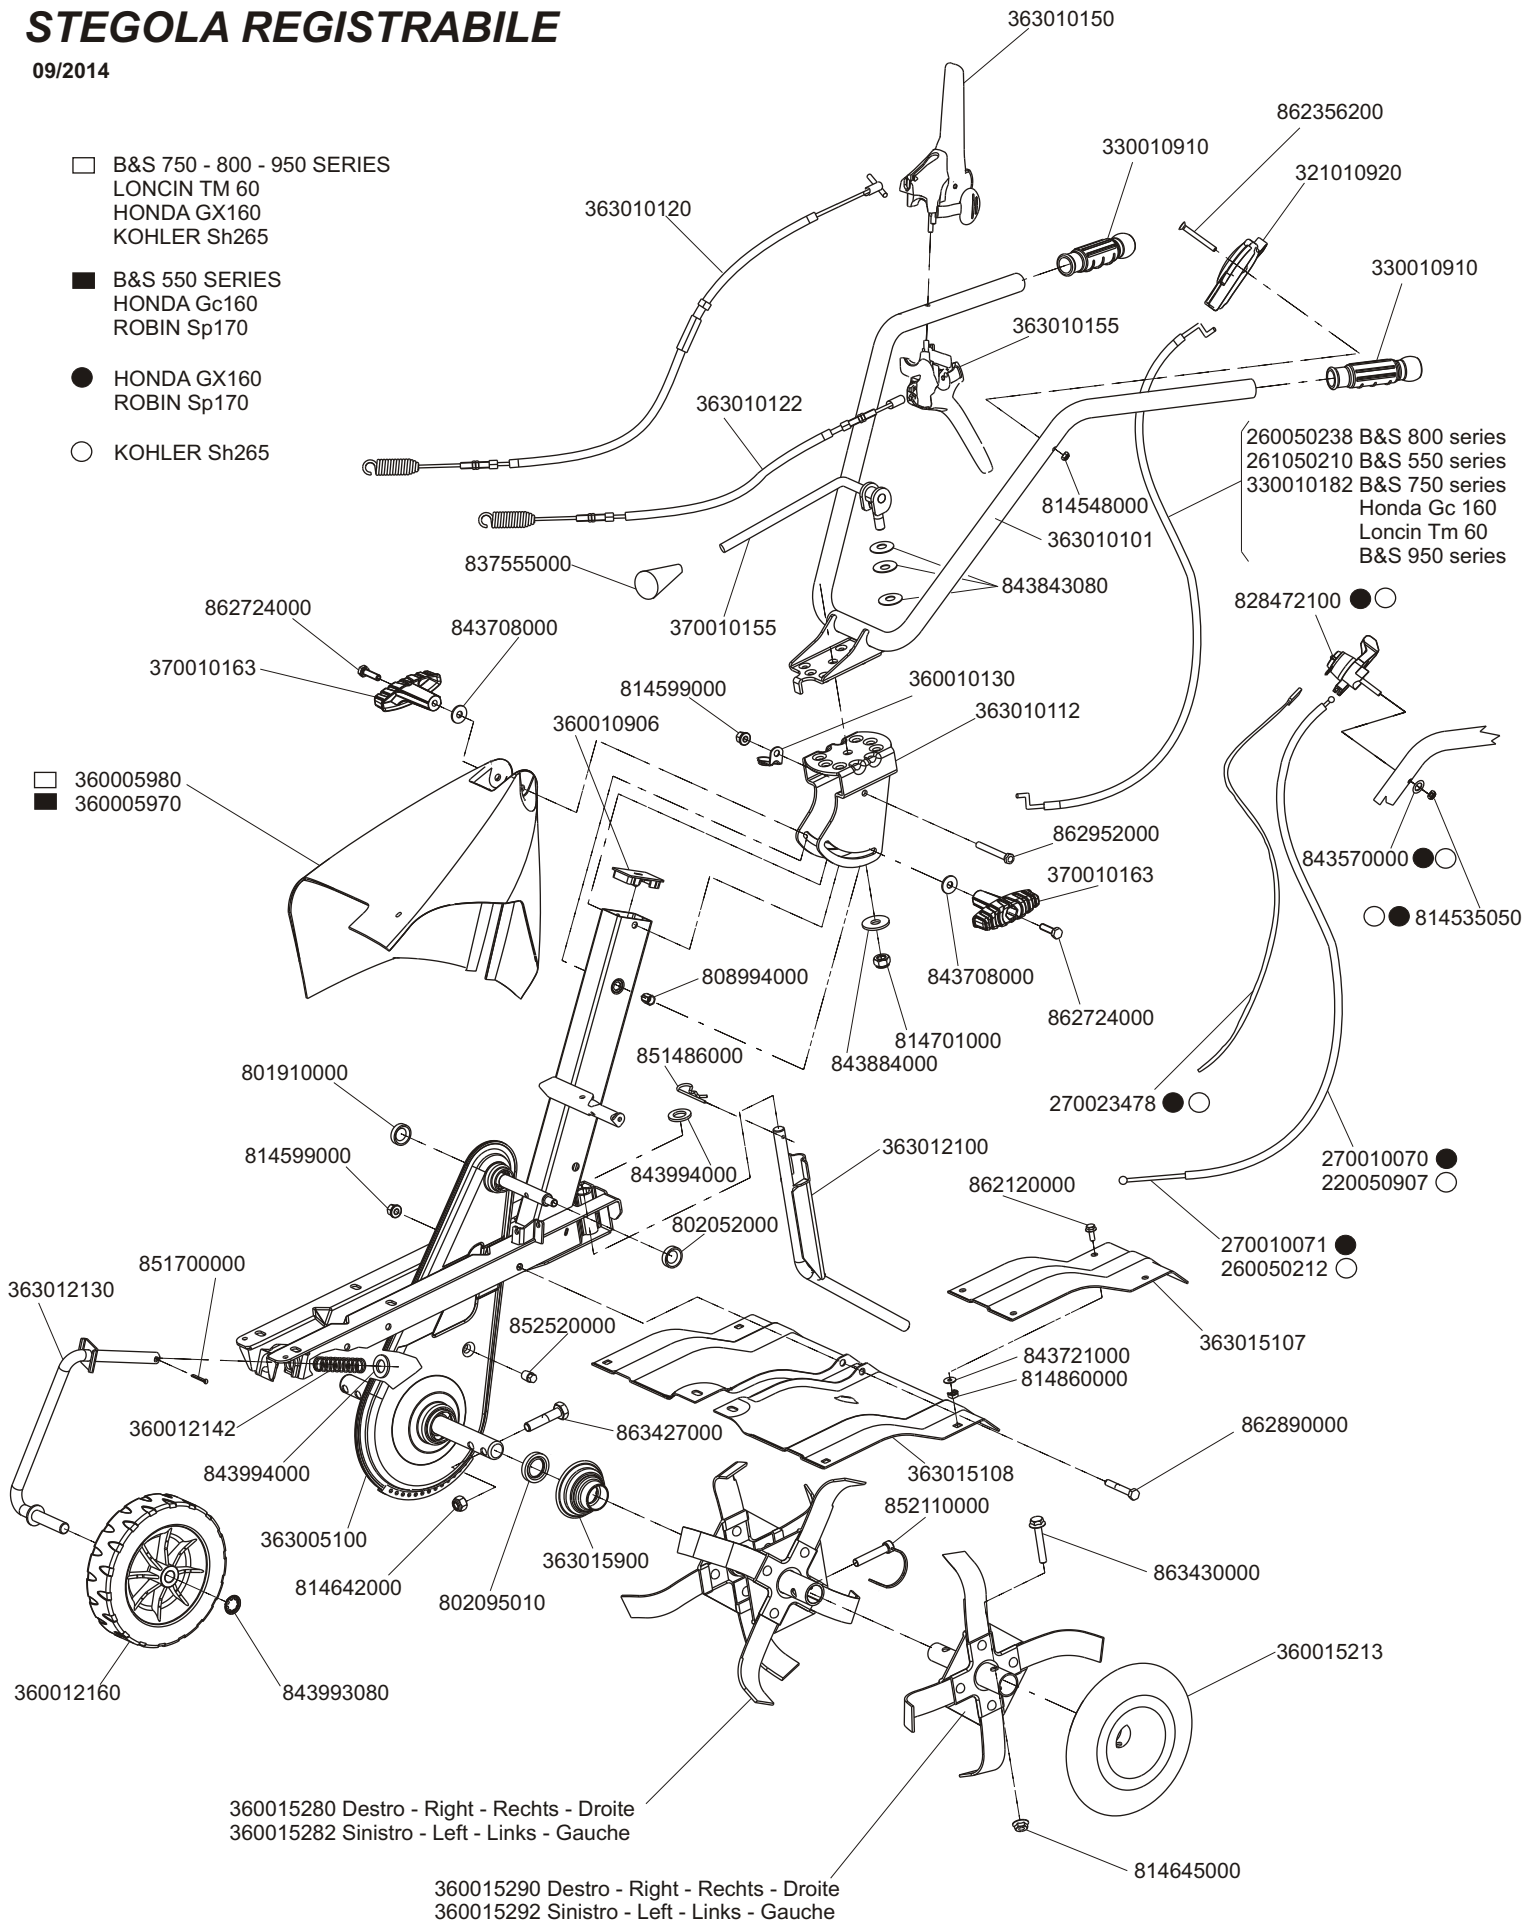

Euro 5 Evo

STEGOLA REGISTRABILE

09/2014

□ B&S 750 - 800 - 950 SERIES
LONCIN TM 60
HONDA GX160
KOHLER Sh265

■ B&S 550 SERIES
HONDA Gc160
ROBIN Sp170

● HONDA GX160
ROBIN Sp170

○ KOHLER Sh265

□ 360005980
■ 360005970

360015280 Destro - Right - Rechts - Droite
360015282 Sinistro - Left - Links - Gauche

360015290 Destro - Right - Rechts - Droite
360015292 Sinistro - Left - Links - Gauche

Euro 5 Evo

STEGOLA REGISTRABILE