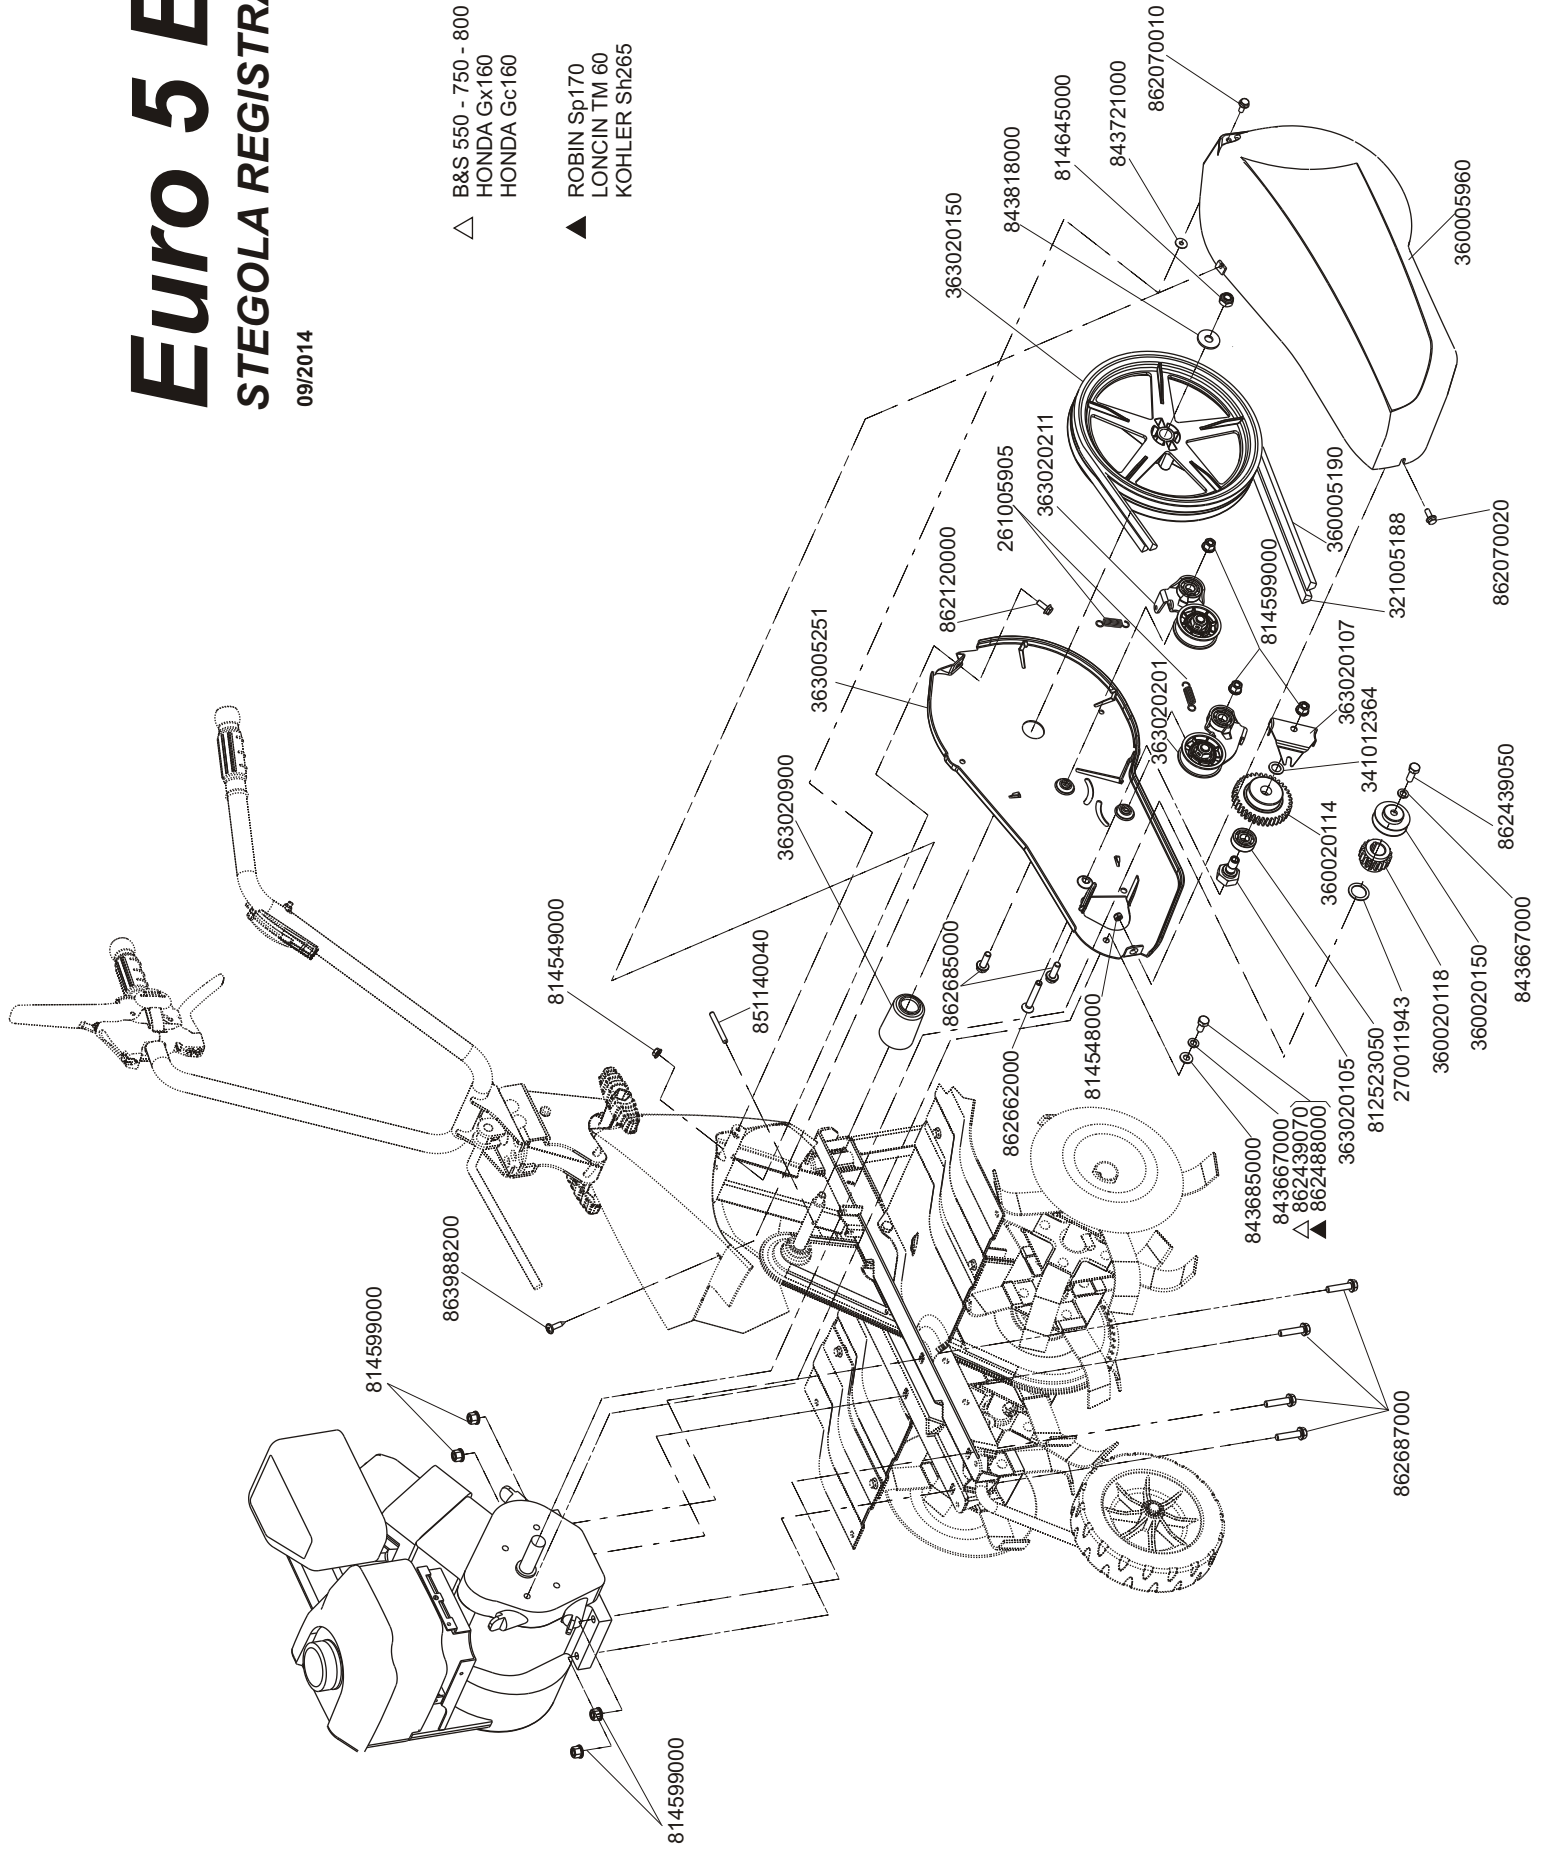

Euro 5 Evo

STEGOLA REGISTRABILE

09/2014

△ B&S 550 - 750 - 800 - 950 SERIES
HONDA Gx160
HONDA Gc160

▲ ROBIN Sp170
LONCIN TM 60
KOHLER Sx265

814599000

814599000

863988200

814549000

851140040

363020900

363005251

862120000

261005905

363020211

843818000

814645000

843721000

862070010

360005960

321005188

862070020

843685000

843667000

△ 862439070

▲ 862488000

363020105

812523050

270011943

360020118

360020150

843667000

360020114

341012364

862439050

363020201

814599000

360005190

360005190

321005188

862070020

862687000

862662000

814548000

862685000

862120000

363020900

851140040

814549000

863988200

814599000

862687000

862662000

814548000

862685000

862120000

363020900

851140040

814549000

863988200

814599000

862687000

862662000

814548000

862685000

862120000

363020900

851140040

814549000

863988200

814599000