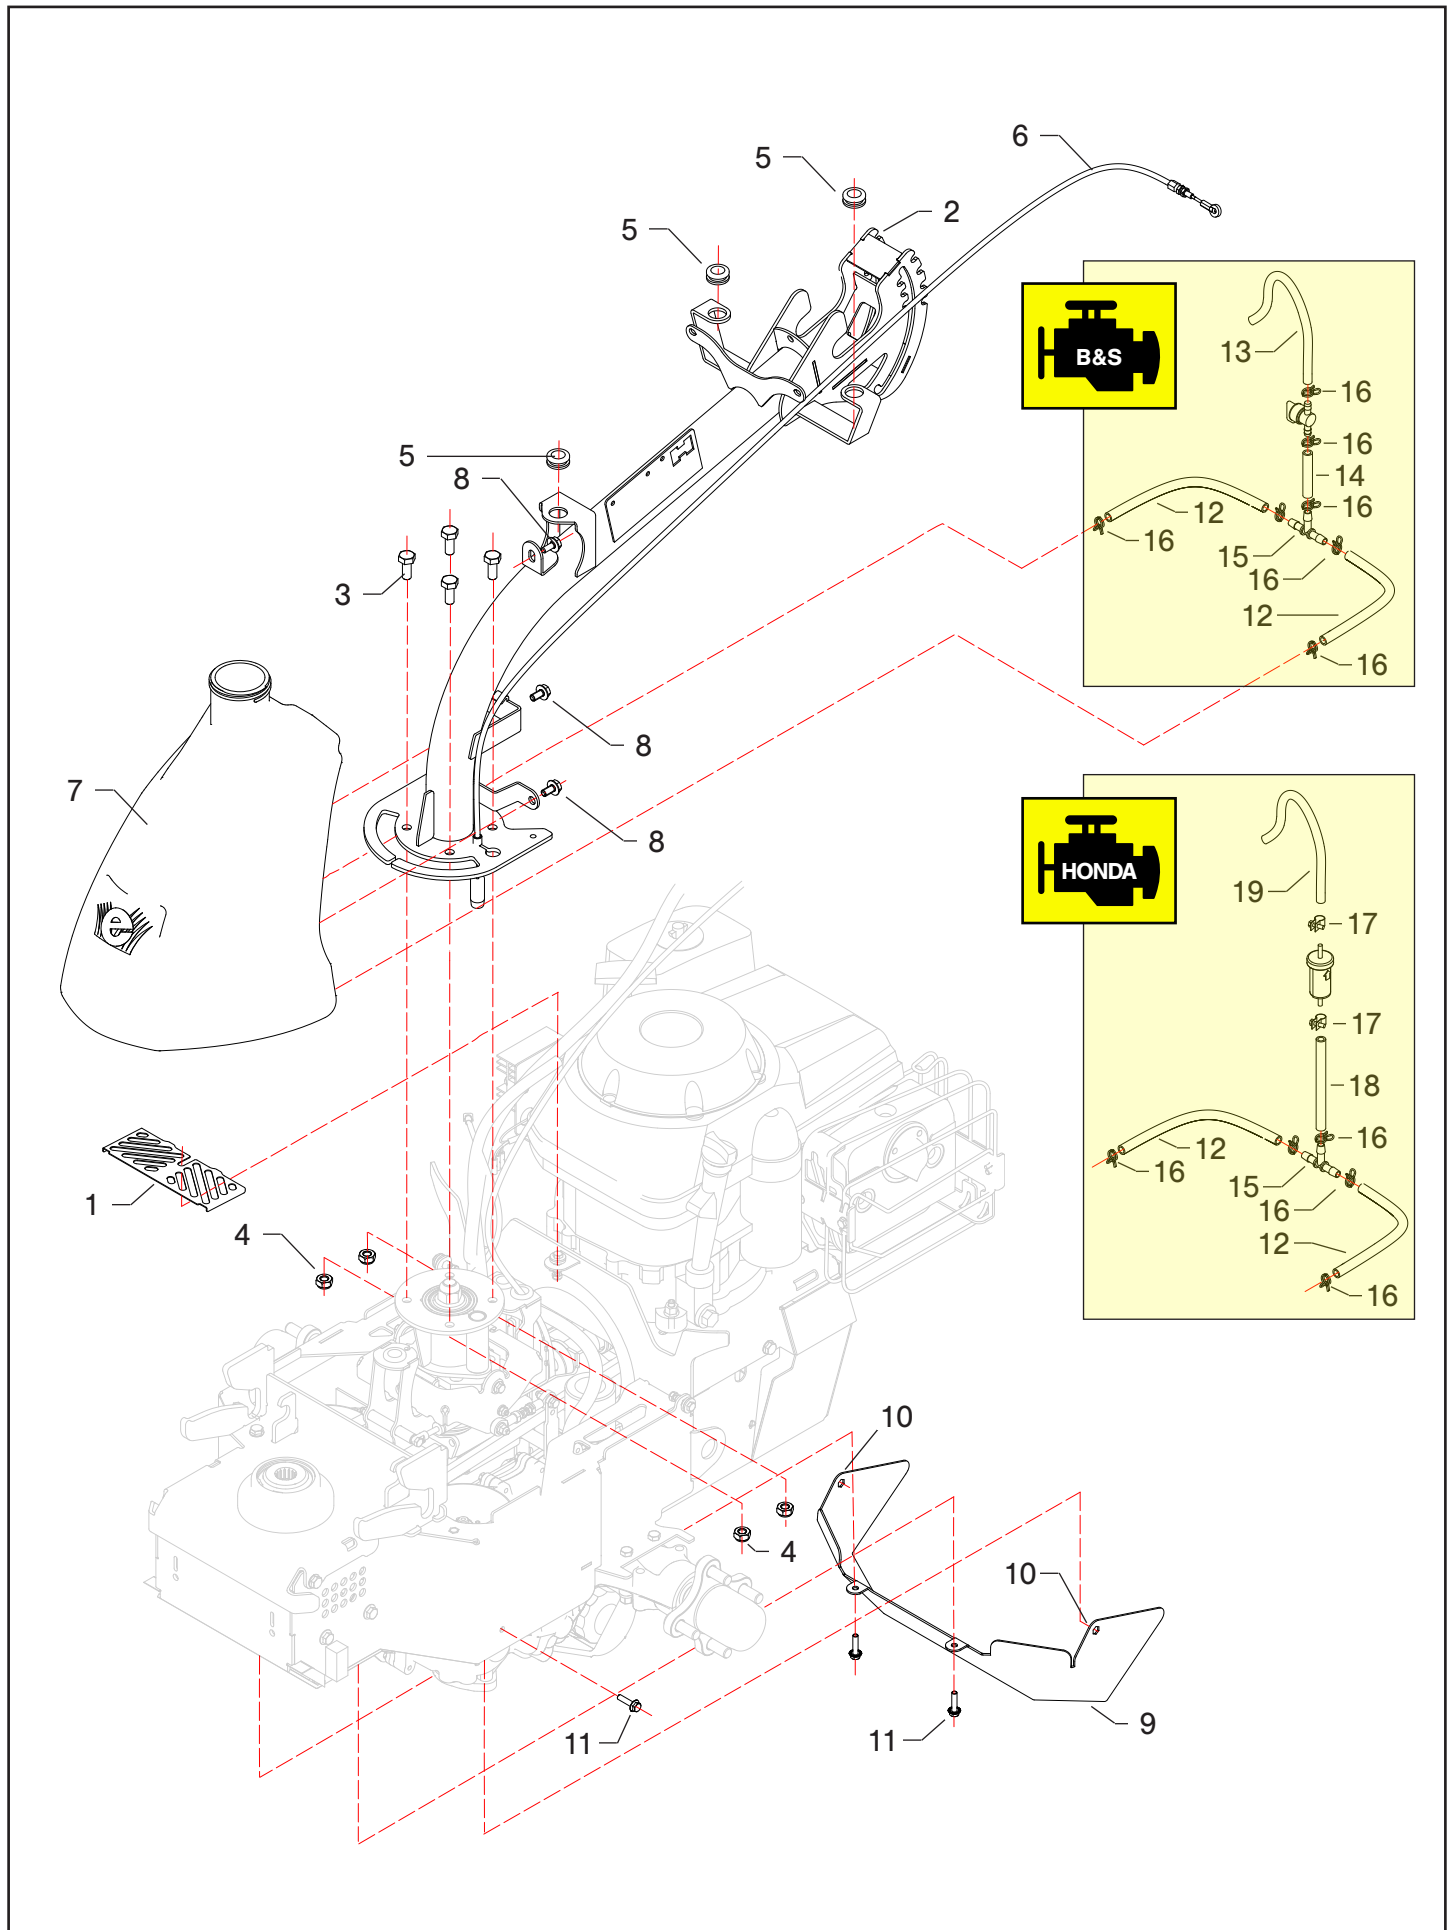

1	420005290	Protezione mani | Hand protection	12	341025925	Tubo 230 mm | Hose 230 mm
2	420010001	Sup. stegola | Handlebar support	13	341025925	Tubo 300 mm | Hose 300 mm
3	863254000	Vite | Screw	14	341025925	Tubo 40 mm | Hose 40 mm
4	814645000	Dado | Nut	15	420010540	Connettore a T | T joint
5	220010910	Passafilo | Cable grommet	16	341025926	Fascetta | Hose clamp
6	420010504	Cavo | Cable	17	420025912	Fascetta | Hose clamp
7	420025900	Serbatoio | Tank	18	420025906	Tubo 510 mm | Hose 510 mm
8	862494500	Vite | Screw	19	420025906	Tubo 220 mm | Hose 220 mm
9	420005245	Minigonna | Protection plate			
10	808993000	Inserto filettato | Threaded insert			
11	862140000	Vite | Screw