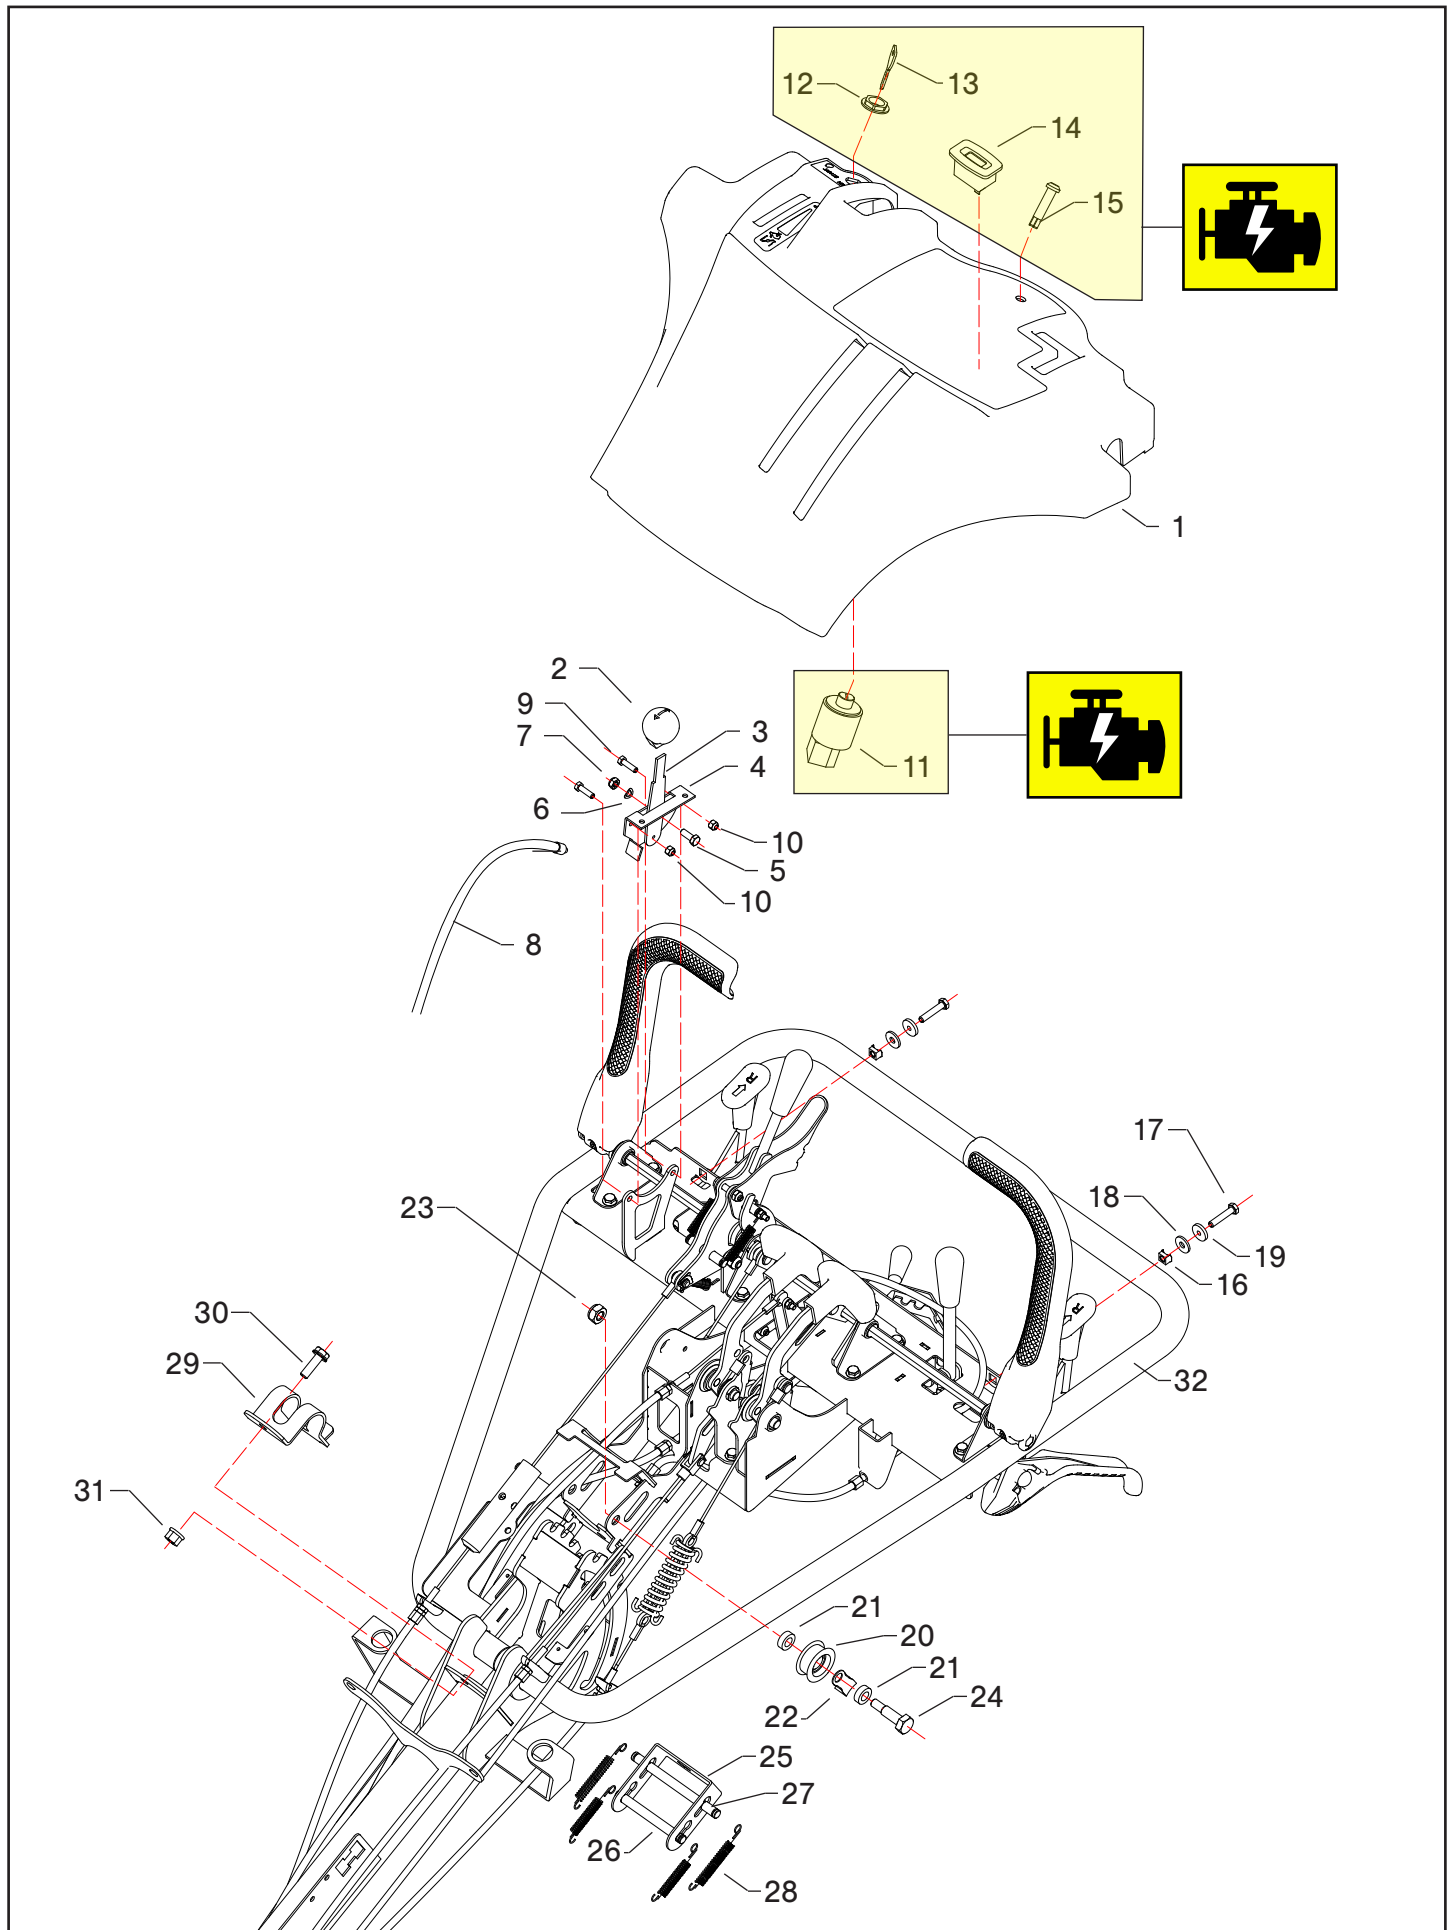

1	420010902	Cruscotto | Dashboard	17	862160050	Vite | Screw
2	341012905	Pomolo | Handle	18	420005907	Rondella gomma | Rubber washer
3	340010155	Leva | Lever	19	843619000	Rondella | Washer
4	340010156	Supporto | Support	20	260005365	Ruotino | Plastic idler pulley
5	862097010	Vite | Screw	21	260005293	Distanziale | Spacer
6	843581030	Rondella | Washer	22	370005200	Lamierino | Plate
7	814548000	Dado | Nut	23	814645000	Dado | Nut
8	420010355	Cavo | Cable	24	863359000	Vite | Screw
9	861931010	Vite | Screw	25	420010265	Lamiera | Plate
10	814530080	Dado | Nut	26	420010272	Perno | Pin
11	341025160	Bloc. avviamento | Ignition lock	27	420010274	Perno | Pin
12	341025161	Ghiera | Plastic lock nut	28	231005903	Molla | Spring
13	341025162	Chiave | Key	29	420010020	Lamiera fissaggio | Fastening plate
14	420025146	Contaore | Hour meter	30	862685000	Vite | Screw
15	420025145	Spia LED | Tell-Tale LED	31	814599000	Dado | Nut
16	814860000	Dado gabbia | Cage nut	32	420010100	Stegola | Handlebar