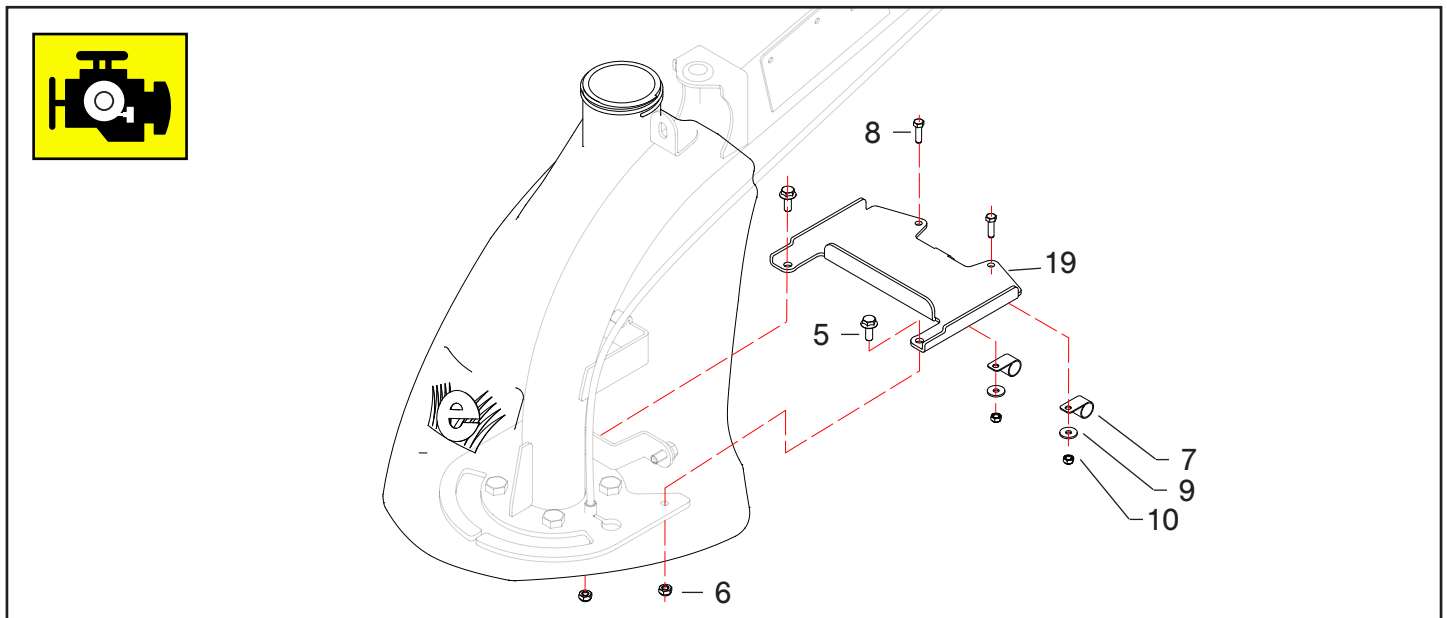

1	420025150	Batteria | Battery	11	341025294	Relè | Relé
2	420025149	Elastico | Elastic Band	12	861931010	Vite | Screw
3	420010052	Sup. batteria | Battery support	13	814530080	Dado | Nut
4	420010055	Protezione | Protection	14	843543000	Rondella | Washer
5	862120000	Vite | Screw	15	350020050	Fascetta | Hose clamp
6	814548000	Dado | Nut	16	421005064	Serbatoio | Tank
7	420010545	Fermatubo| Rubber clip	17	341025159	Solenoide | Solenoid
8	861931010	Vite | Screw	18	862070010	Vite | Screw
9	843543000	Rondella | Washer	19	420010050	Protezione | Plate protection
10	814530090	Dado | Nut