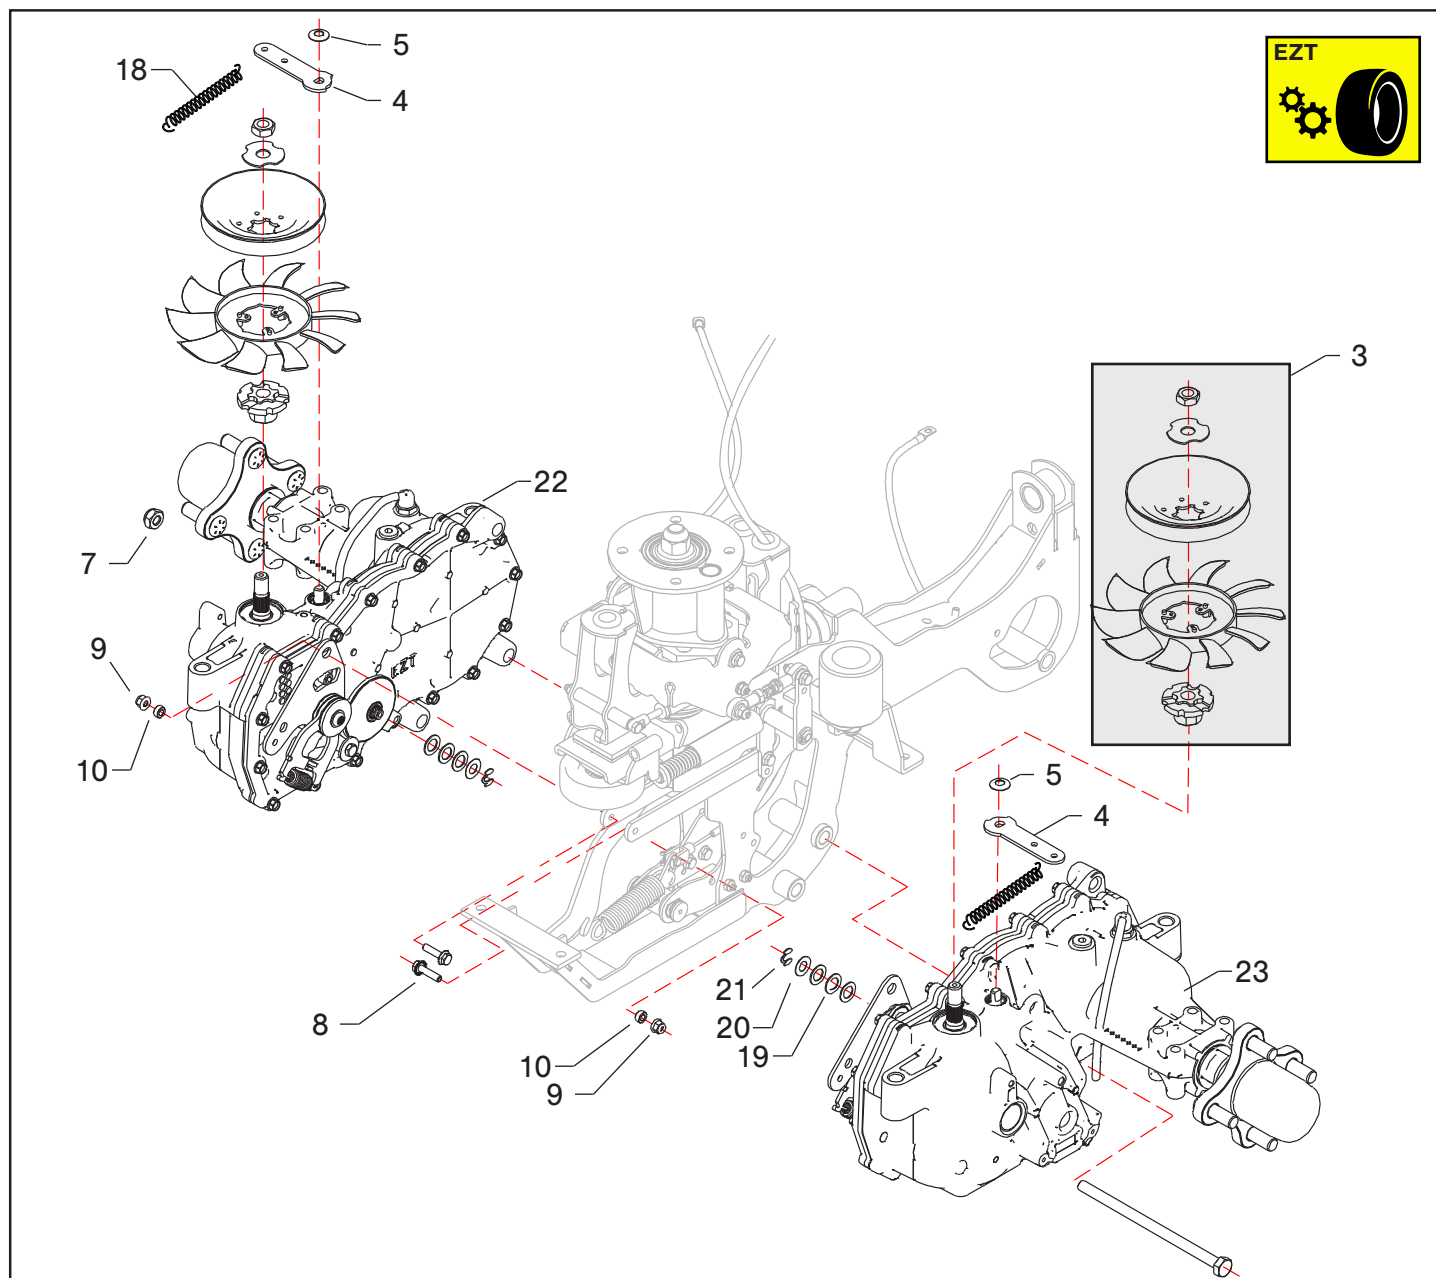

21		<b>420005038</b>	Perno freno   Brake pad
		<b>420005038</b>	Perno freno   Brake pad

1	420005110	Triangolo di comando   Control triangle	15	814549000	Dado   Nut
2	420005915	Boccola   Bush	16	420005096	Distanziale   Spacer
3	420005128	Tubo rilsan   Rilsan pipe	17	420005114	Supporto   Support
4	420005112	Leva   Lever	18	420005127	Freno idraulico   Hydraulic brake
5	843685000	Rondella   Washer	19	843605010	Rondella   Washer
6	801101000	Anello Seeger   Seeger ring	20	862370850	Vite   Screw
7	420005119	Perno filettato   Threaded pin	21	420005100	Supporto manubrio   Handlebar support
8	420005120	Testa a snodo   Swivel head	22	420005093	Distanziale   Spacer
9	420005121	Testa a snodo   Swivel head	23	812633001	Cuscinetto   Bearing
10	814535051	Dado   Nut	24	846000000	Molla a tazza   Cup spring
11	814535050	Dado   Nut	25	814794100	Dado   Nut
12	420005122	Leva   Lever	26	814548000	Dado   Nut
13	420005125	Distanziale   Spacer			
14	862140000	Vite   Screw			

1	<b>421005060</b>	Gruppo ZT-2800   Transaxle ZT-2800	13	<b>421005062</b>	Raccordo a T   T joint
2	<b>421005061</b>	Gruppo ZT-2800   Transaxle ZT-2800	14	<b>421005063</b>	Tubo 150 mm   Hose 150 mm
3	<b>421005057</b>	Kit Ventola e puleggia   Fan and pulley kit	15	<b>421005063</b>	Tubo 370 mm   Hose 370 mm
4	<b>421005063</b>	Leva   Lever	16	<b>421005063</b>	Tubo 750 mm   Hose 750 mm
5	<b>421005055</b>	Anello di bloccaggio   Pushnut	17	<b>350020050</b>	Fascetta   Hose clamp
6	<b>862357510</b>	Vite   Screw	18	<b>420005172</b>	Molla   Spring
7	<b>814645000</b>	Dado   Nut	19	<b>341012364</b>	Distanziale   Spacer
8	<b>862140000</b>	Vite   Screw	20	<b>231005289</b>	Distanziale   Spacer
9	<b>814549000</b>	Dado   Nut	21	<b>421005056</b>	Anello benzing   Benzing ring
10	<b>420005125</b>	Distanziale   Spacer	22	<b>421005049</b>	Gruppo EZT   Transaxle EZT
11	<b>862371000</b>	Vite   Screw	23	<b>421005050</b>	Gruppo EZT   Transaxle EZT
12	<b>843622000</b>	Rondella   Washer	24	<b>862357510</b>	Vite   Screw