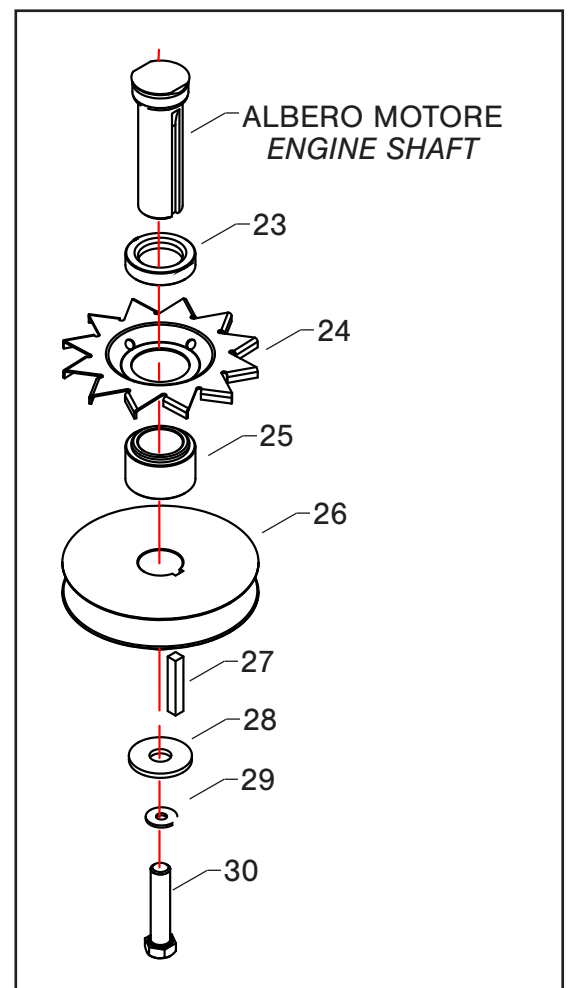

1. 1 **420025200** Filo di protezione | Protection Cable
   2 **862439085** Vite | Screw

1. 4 **420025205** Lamiera | Plate
   5 **843667010** Rond. elastica | Elastic Washer
   6 **420025206** Piastra | Plate
   7 **862070010** Vite | Screw
   8 **420025210** Lamiera | Plate
   9 **420025211** Lamiera | Plate
   10 **420025207** Filo di protezione | Protection Cable
   11 **862168000** Vite | Screw
   12 **814548000** Dado | Nut
   13 **420025221** Lamiera | Plate
   14 **862556000** Vite | Screw
   15 **862140000** Vite | Screw
   16 **814549000** Dado | Nut
   17 **420025912** Fascetta | Hose clamp
   18 **341025926** Fascetta | Hose clamp
   19 **420010540** Raccordo a T | T junction
   20 **341025925** Tubo 70 mm | Hose 70 mm
   21 **420025908** Tubo 10 mm | Hose 10 mm
   22 **420025906** Tubo 190 mm | Hose 190 mm

1. 23 **420025103** Distanziale | Spacer
   24 **411025120** Ventola | Fan
   25 **420025101** Distanziale | Spacer
   26 **420025100** Puleggia | Pulley
   27 **341025105** Chiavetta | Shaft key
   28 **843884000** Rondella | Washer
   29 **843843070** Rondella elastica | Elastic washer
   30 **862439090** Vite | Screw
   32 **843605010** Rondella | Washer