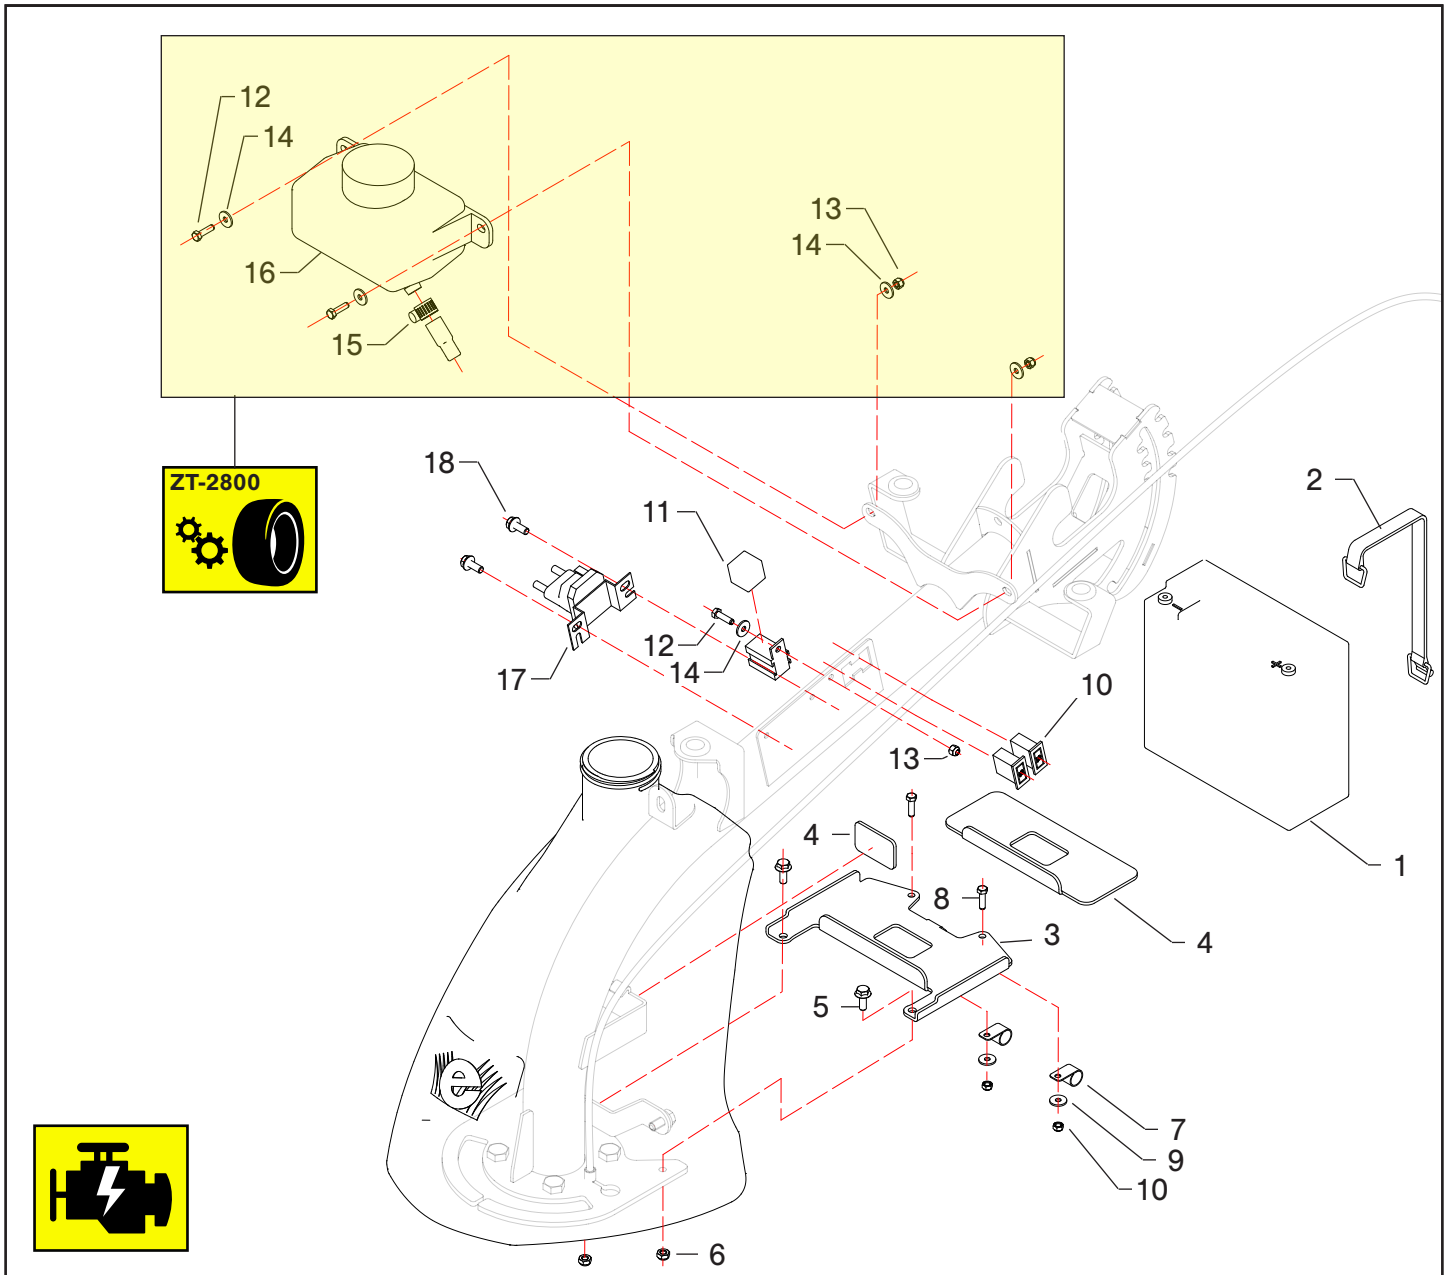

1	420025150	Batteria | Battery	11	341025294	Relè | Relé
2	420025149	Elastico | Elastic Band	12	861931010	Vite | Screw
3	420010052	Sup. batteria | Battery support	13	814530080	Dado | Nut
4	420010055	Protezione | Protection	14	843543000	Rondella | Washer
5	862120000	Vite | Screw	15	350020050	Fascetta | Hose clamp
6	814548000	Dado | Nut	16	421005064	Serbatoio | Tank
7	420010545	Fermatubo| Rubber clip	17	341025159	Solenoide | Solenoid
8	861931010	Vite | Screw	18	862070010	Vite | Screw
9	843543000	Rondella | Washer	19	420010050	Protezione | Plate protection
10	814530090	Dado | Nut