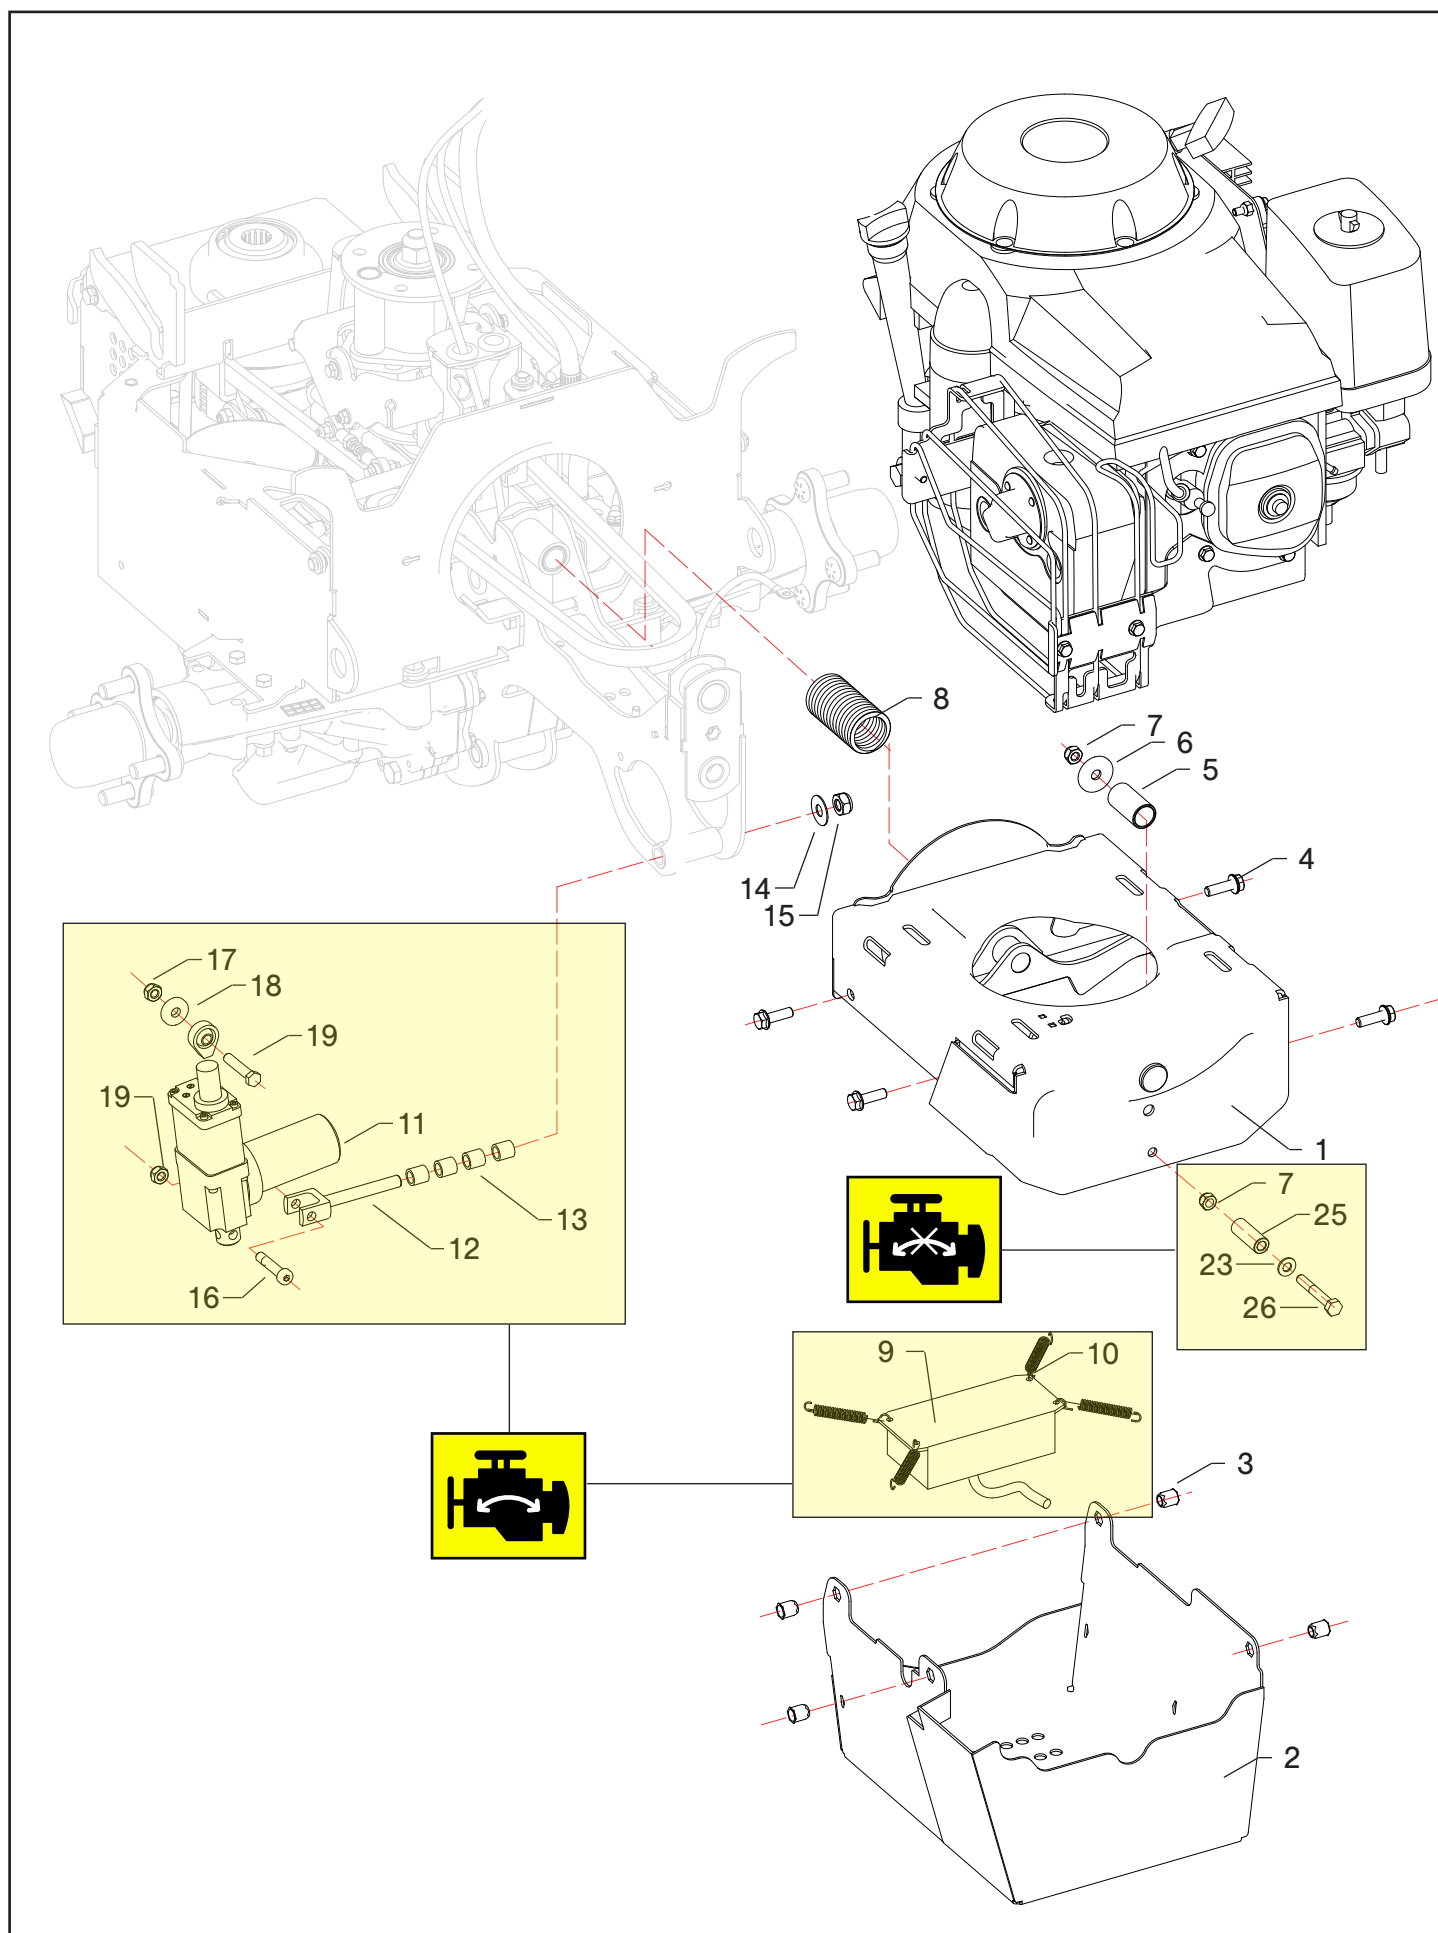

1	420005180	Telaio | Frame	14	360005220	Distanziale | Spacer
2	420005200	Telaio | Frame	15	814645000	Dado | Nut
3	808994000	Inserto filettato | Threaded insert	16	862860005	Vite | Screw
4	862685000	Vite | Screw	17	862860020	Vite | Screw
5	420005904	Boccola in plastica | Plastic bush	18	843711000	Rondella | Washer
6	843713000	Rondella | Washer	19	814588000	Dado | Nut
7	814588000	Dado | Nut	20	814599000	Dado | Nut
8	420005205	Molla | Spring	21	862687000	Vite | Screw
9	420025151	Scheda di controllo | Control card	22	843713000	Rondella | Washer
10	231005903	Molla | Spring	23	843685000	Rondella | Washer
11	420025155	Attuatore lineare | Linear actuator	24	862439055	Vite | Screw
12	420005300	Forcella | Fork	25	420005193	Distanziale | Spacer
13	322020901	Boccola in plastica | Plastic bush	26	862890000	Vite | Screw