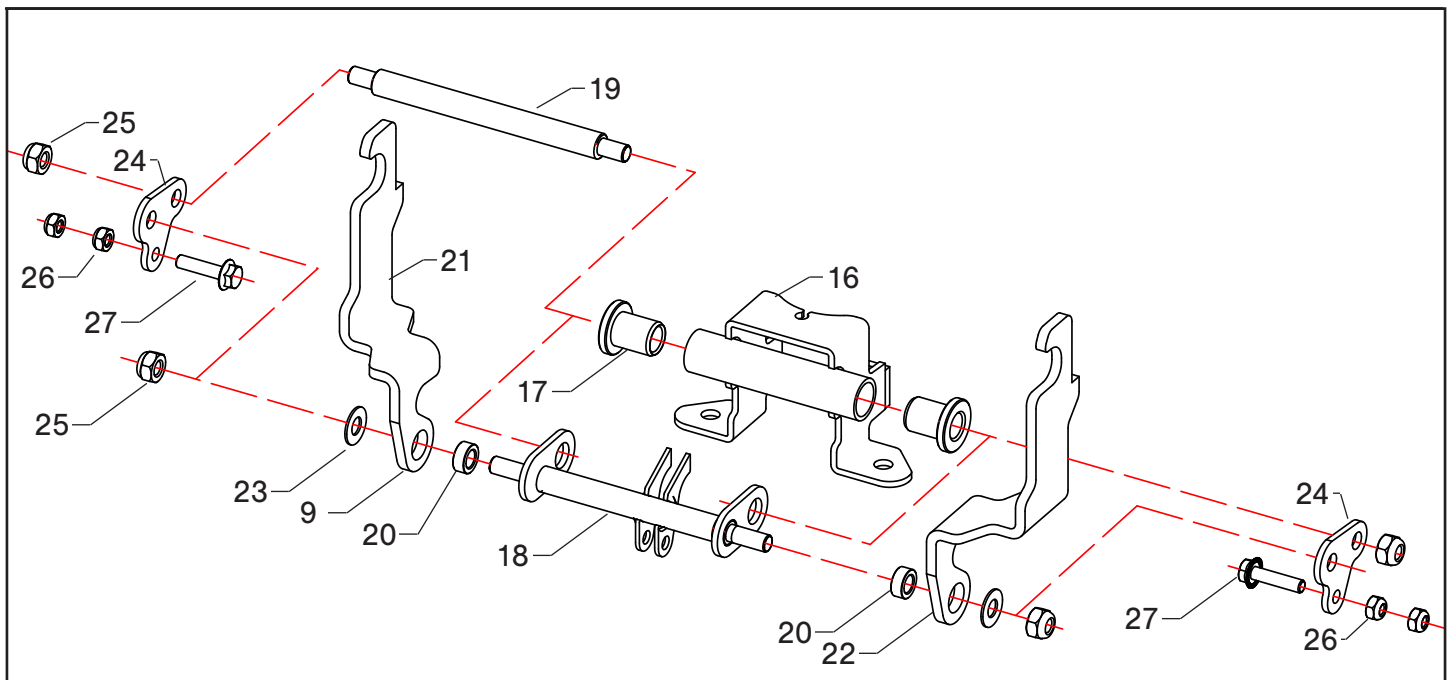

1	<b>421005060</b>	Gruppo ZT-2800   Transaxle ZT-2800	13	<b>421005062</b>	Raccordo a T   T joint
2	<b>421005061</b>	Gruppo ZT-2800   Transaxle ZT-2800	14	<b>421005063</b>	Tubo 150 mm   Hose 150 mm
3	<b>421005057</b>	Kit Ventola e puleggia   Fan and pulley kit	15	<b>421005063</b>	Tubo 370 mm   Hose 370 mm
4	<b>421005063</b>	Leva   Lever	16	<b>421005063</b>	Tubo 750 mm   Hose 750 mm
5	<b>421005055</b>	Anello di bloccaggio   Pushnut	17	<b>350020050</b>	Fascetta   Hose clamp
6	<b>862357510</b>	Vite   Screw	18	<b>420005172</b>	Molla   Spring
7	<b>814645000</b>	Dado   Nut	19	<b>341012364</b>	Distanziale   Spacer
8	<b>862140000</b>	Vite   Screw	20	<b>231005289</b>	Distanziale   Spacer
9	<b>814549000</b>	Dado   Nut	21	<b>421005056</b>	Anello benzing   Benzing ring
10	<b>420005125</b>	Distanziale   Spacer	22	<b>421005049</b>	Gruppo EZT   Transaxle EZT
11	<b>862371000</b>	Vite   Screw	23	<b>421005050</b>	Gruppo EZT   Transaxle EZT
12	<b>843622000</b>	Rondella   Washer	24	<b>862357510</b>	Vite   Screw

---

<b>1</b>	<b>420005130</b>	Telaio   Frame	<b>8</b>	<b>843685000</b>	Rondella   Washer
<b>2</b>	<b>808994000</b>	Inserto M8   Threaded insert	<b>9</b>	<b>814588000</b>	Dado   Nut
<b>3</b>	<b>808993000</b>	Inserto M6   Threaded insert	<b>10</b>	<b>862160050</b>	Vite   Screw
<b>4</b>	<b>862685000</b>	Vite   Screw	<b>11</b>	<b>420005907</b>	Rondella in gomma   Rubber washer
<b>5</b>	<b>863047000</b>	Vite   Screw	<b>12</b>	<b>843619000</b>	Rondella   Washer
<b>6</b>	<b>814599000</b>	Dado   Nut	<b>13</b>	<b>814548000</b>	Dado   Nut
<b>7</b>	<b>862952000</b>	Vite   Screw			